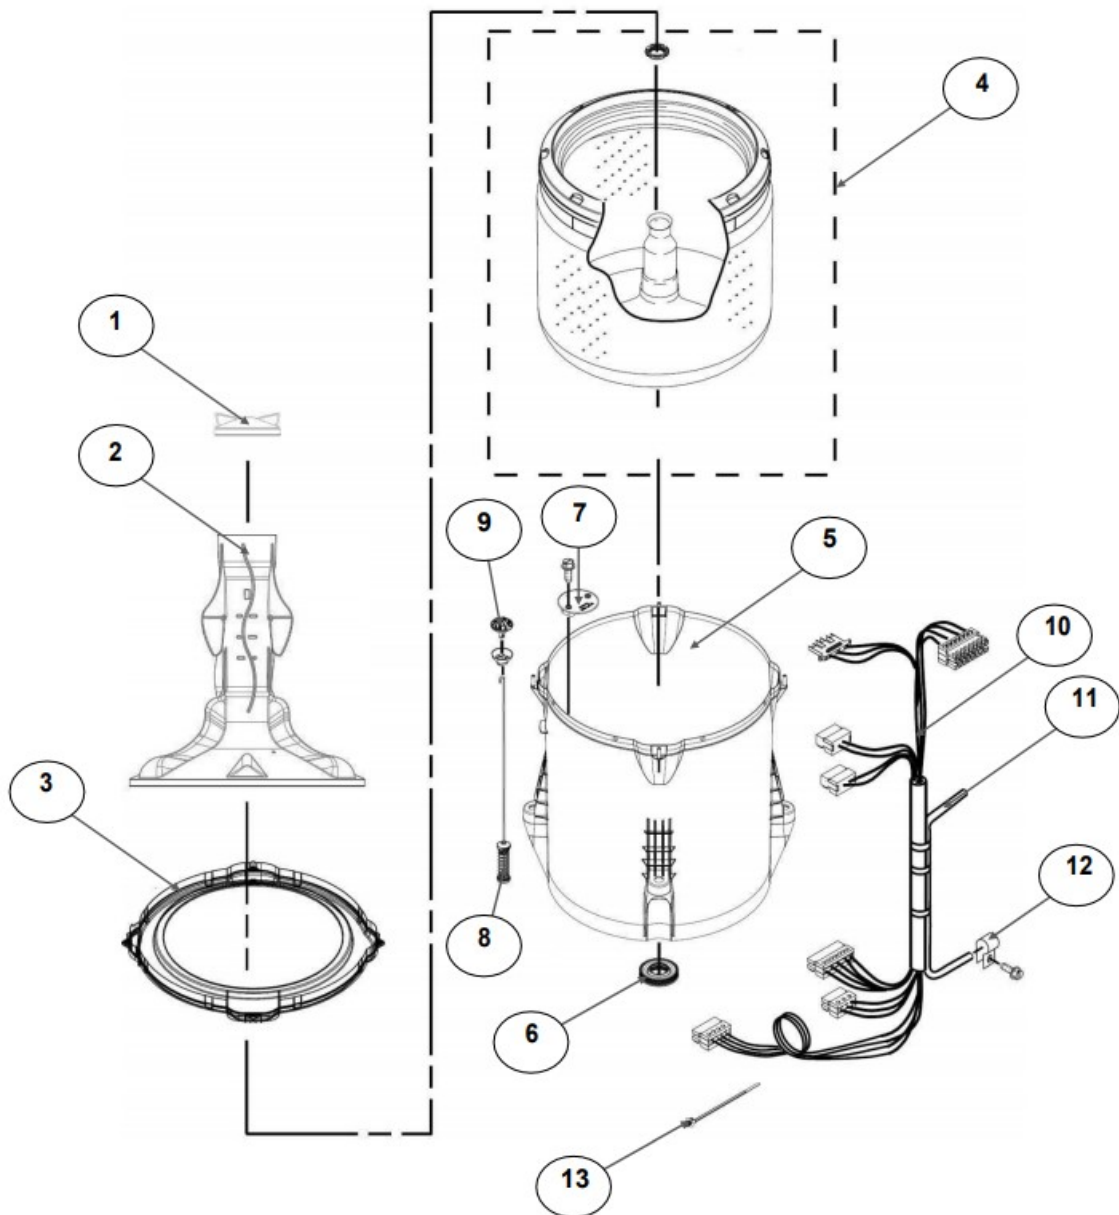

## Lavadora Whirlpool 8MWTW1725CG3

<b>No. Ilus.</b>	<b>DESCRIPCIÓN</b>	<b>Cant.</b>	<b>No. de Parte</b>
<b>1</b>	Panel Superior	1	W11117932
<b>2</b>	Tapa	1	W10522508
<b>3</b>	Válvula de Llenado	1	W10894039
<b>4</b>	Cubierta trasera, Panel	1	W10587506
<b>5</b>	Gancho Candado, Tapa		No Servicialable
<b>6</b>	Candado, Tapa	1	W10707441
<b>7</b>	Soporte, Cubierta	1	W10515799
<b>8</b>	Distribuidor de Agua	1	W10774958
<b>9</b>	Canal, Trasero	1	W10515817
<b>10</b>	Gabinete		No Servicialable
<b>11</b>	Cubierta, Gabinete		No Servicialable
<b>12</b>	Cable Tomacorriente	1	W11099722
<b>13</b>	Pata Niveladora	4	W10556332
<b>14</b>	Escudete	2	W10515815
<b>15</b>	Arnés, Candado Puerta	1	W10715340

No.Ilus.	DESCRIPCIÓN	Cant.	No. de Parte
1	Perilla, Timer	1	W10743995
2	Perilla, Encoder	2	W10743998
3	Fascia, Panel	1	W10785302
4	Encoder, 4 posiciones	1	W10414398
5	Encoder, 3 posiciones	1	W10414397
6	Tarjeta Control	1	W11179264
7	Switch Desbalance	1	W10531662
8	Arnés Superior	1	W10715325

## Lavadora Whirlpool 8MWTW1725CG3

<b>No. Ilus.</b>	<b>DESCRIPCIÓN</b>	<b>Cant.</b>	<b>No. de Parte</b>
<b>1</b>	Tapa Agitador		No Servicable
<b>2</b>	Agitador	1	W10531691
<b>3</b>	Aro, Cesta	1	W10821259
<b>4</b>	Canasta, Ensamble	1	W10794464
<b>5</b>	Tina	1	W10532537
<b>6</b>	Sello, Tina	1	W10006371
<b>7</b>	Filtro, Bomba de Drenado	1	W10215093
<b>8</b>	Suspensión, Tina	4	W10821948
<b>9</b>	Rueda, Suspensión	4	W10583768
<b>10</b>	Arnés Inferior (6 pines)	1	W10919335
<b>11</b>	Manguera, Switch de Presión	1	WP353244
<b>12</b>	Abrazadera	1	8317496
<b>13</b>	Atadura Cable	1	W10339879