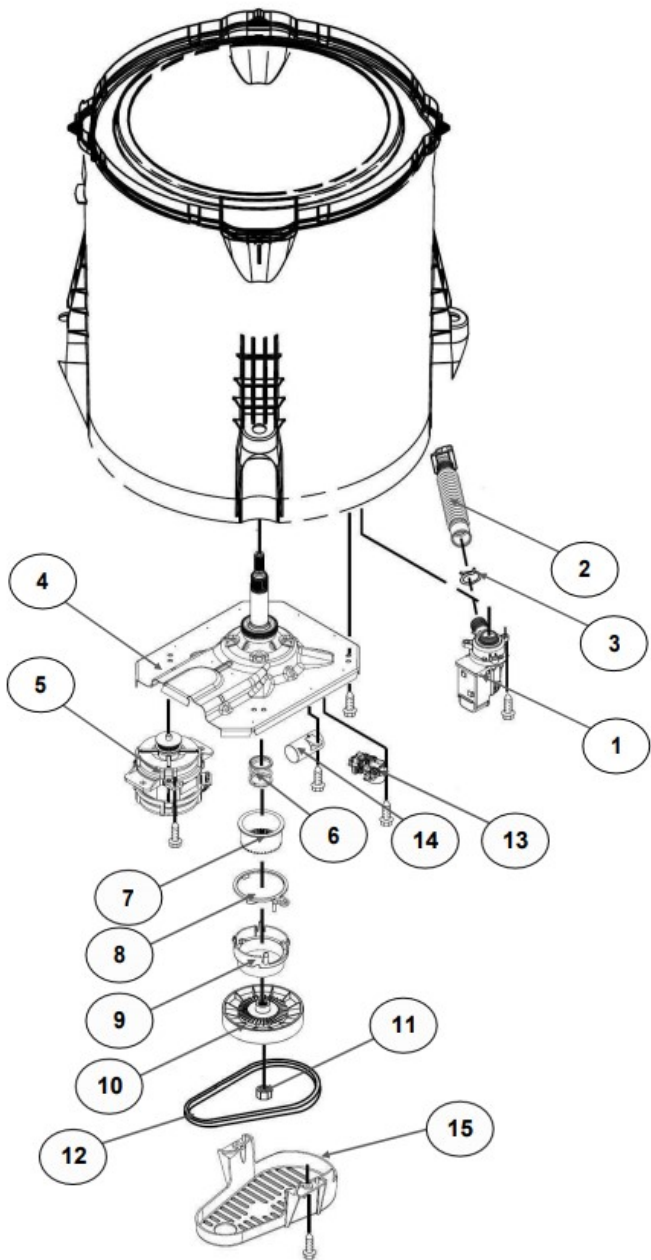

## Lavadora Whirlpool 8MWTW1725CG3

<b>No. Ilus.</b>	<b>DESCRIPCIÓN</b>	<b>Cant.</b>	<b>No. de Parte</b>
<b>1</b>	Panel Superior	1	W11117932
<b>2</b>	Tapa	1	W10522508
<b>3</b>	Válvula de Llenado	1	W10894039
<b>4</b>	Cubierta trasera, Panel	1	W10587506
<b>5</b>	Gancho Candado, Tapa		No Servicialable
<b>6</b>	Candado, Tapa	1	W10707441
<b>7</b>	Soporte, Cubierta	1	W10515799
<b>8</b>	Distribuidor de Agua	1	W10774958
<b>9</b>	Canal, Trasero	1	W10515817
<b>10</b>	Gabinete		No Servicialable
<b>11</b>	Cubierta, Gabinete		No Servicialable
<b>12</b>	Cable Tomacorriente	1	W11099722
<b>13</b>	Pata Niveladora	4	W10556332
<b>14</b>	Escudete	2	W10515815
<b>15</b>	Arnés, Candado Puerta	1	W10715340

## Lavadora Whirlpool 8MWTW1725CG3

<b>No. Ilus.</b>	<b>DESCRIPCIÓN</b>	<b>Cant.</b>	<b>No. de Parte</b>
<b>1</b>	Tapa Agitador		No Servicable
<b>2</b>	Agitador	1	W10531691
<b>3</b>	Aro, Cesta	1	W10821259
<b>4</b>	Canasta, Ensamble	1	W10794464
<b>5</b>	Tina	1	W10532537
<b>6</b>	Sello, Tina	1	W10006371
<b>7</b>	Filtro, Bomba de Drenado	1	W10215093
<b>8</b>	Suspensión, Tina	4	W10821948
<b>9</b>	Rueda, Suspensión	4	W10583768
<b>10</b>	Arnés Inferior (6 pines)	1	W10919335
<b>11</b>	Manguera, Switch de Presión	1	WP353244
<b>12</b>	Abrazadera	1	8317496
<b>13</b>	Atadura Cable	1	W10339879

Lavadora Whirlpool 8MWTW1725CG3

No. Ilus.	DESCRIPCIÓN	Cant.	No. de Parte
1	Bomba de Drenado, Ensamble	1	W10465543
2	Manguera Interna, Bomba de Drenado	1	W10444123
2.1	Manguera Externa <b>(No ilustrada)</b>	1	W10601366
3	Abrazadera	1	8317496
4	Transmisión,(Con rin para sensor)	1	W10715767
5	Motor	1	W10416654
6	Resorte, Splutch		No Servicial
7	Deslizador, Splutch		No Servicial
8	Anillo de Leva, Splutch		No Servicial
9	Leva, Splutch		No Servicial
10	Polea		No Servicial
11	Tuerca, Polea	1	W10604214
12	Banda, Motor	1	W10808317
13	Actuador (6 pines)	1	W10815026
14	Capacitor, Motor	1	W10866249
15	Cubierta, Motor	1	W10550173
16	Kit Splutch <b>(Incluye 6, 7, 8, 9, 10 y 11)</b>	1	W10721967