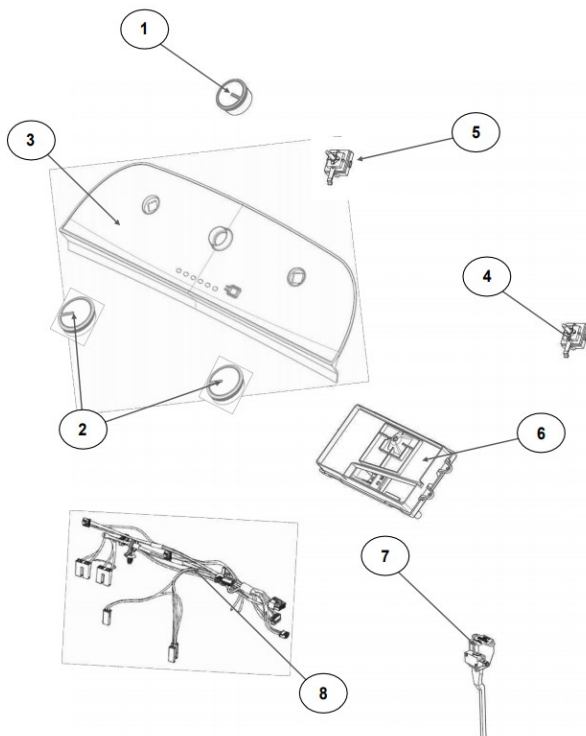

## Lavadora Whirlpool 8MWTW1725CG3

<b>No. Ilus.</b>	<b>DESCRIPCIÓN</b>	<b>Cant.</b>	<b>No. de Parte</b>
<b>1</b>	Panel Superior	1	W11117932
<b>2</b>	Tapa	1	W10522508
<b>3</b>	Válvula de Llenado	1	W10894039
<b>4</b>	Cubierta trasera, Panel	1	W10587506
<b>5</b>	Gancho Candado, Tapa		No Servicialable
<b>6</b>	Candado, Tapa	1	W10707441
<b>7</b>	Soporte, Cubierta	1	W10515799
<b>8</b>	Distribuidor de Agua	1	W10774958
<b>9</b>	Canal, Trasero	1	W10515817
<b>10</b>	Gabinete		No Servicialable
<b>11</b>	Cubierta, Gabinete		No Servicialable
<b>12</b>	Cable Tomacorriente	1	W11099722
<b>13</b>	Pata Niveladora	4	W10556332
<b>14</b>	Escudete	2	W10515815
<b>15</b>	Arnés, Candado Puerta	1	W10715340

No.Ilus.	DESCRIPCIÓN	Cant.	No. de Parte
1	Perilla, Timer	1	W10743995
2	Perilla, Encoder	2	W10743998
3	Fascia, Panel	1	W10785302
4	Encoder, 4 posiciones	1	W10414398
5	Encoder, 3 posiciones	1	W10414397
6	Tarjeta Control	1	W11179264
7	Switch Desbalance	1	W10531662
8	Arnés Superior	1	W10715325

## Lavadora Whirlpool 8MWTW1725CG3

<b>No. Ilus.</b>	<b>DESCRIPCIÓN</b>	<b>Cant.</b>	<b>No. de Parte</b>
<b>1</b>	Tapa Agitador		No Servicable
<b>2</b>	Agitador	1	W10531691
<b>3</b>	Aro, Cesta	1	W10821259
<b>4</b>	Canasta, Ensamble	1	W10794464
<b>5</b>	Tina	1	W10532537
<b>6</b>	Sello, Tina	1	W10006371
<b>7</b>	Filtro, Bomba de Drenado	1	W10215093
<b>8</b>	Suspensión, Tina	4	W10821948
<b>9</b>	Rueda, Suspensión	4	W10583768
<b>10</b>	Arnés Inferior (6 pines)	1	W10919335
<b>11</b>	Manguera, Switch de Presión	1	WP353244
<b>12</b>	Abrazadera	1	8317496
<b>13</b>	Atadura Cable	1	W10339879

Transmisión con **Speed Wheel**  
 (Rin para sensor)