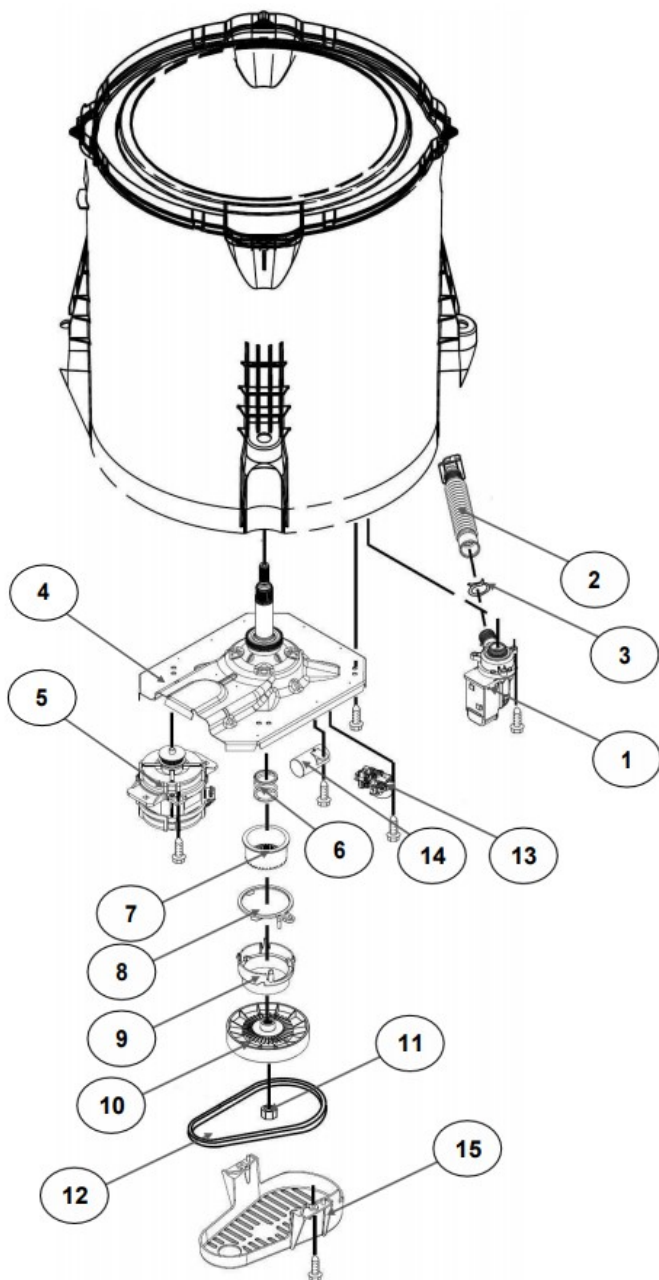

Distribuidor Autorizado

SurteRápido.com

Venta de Refacciones
Electrodomesticas

Lavadora Whirlpool 8MWTW1796E10

Distribuidor Autorizado

SurteRápido.com

Venta de Refacciones
Electrodomesticas

Lavadora Whirlpool 8MWTW1796EIO

No.Illus.	DESCRIPCIÓN	Cant.	No. de Parte
1	Bomba de Drenado, Ensamble	1	W10465543
2	Manguera, Bomba de Drenado	1	WPW10215091
3	Abrazadera	1	8317496
4	Transmisión, Ensamble	1	W10628823
5	Motor	1	W10677715
6	Resorte, Splutch	1	W10721967
7	Deslizador, Splutch	1	W10239971
8	Anillo de Leva, Splutch	1	W10006353
9	Leva, Splutch	1	W10006354
10	Polea	1	W10721967
11	Tuerca, Polea	1	W10604214
12	Banda, Motor	1	W10006384
13	Actuador	1	W10538766
14	Capacitor, Motor	1	W10625045
15	Cubierta, Motor	1	W10550173