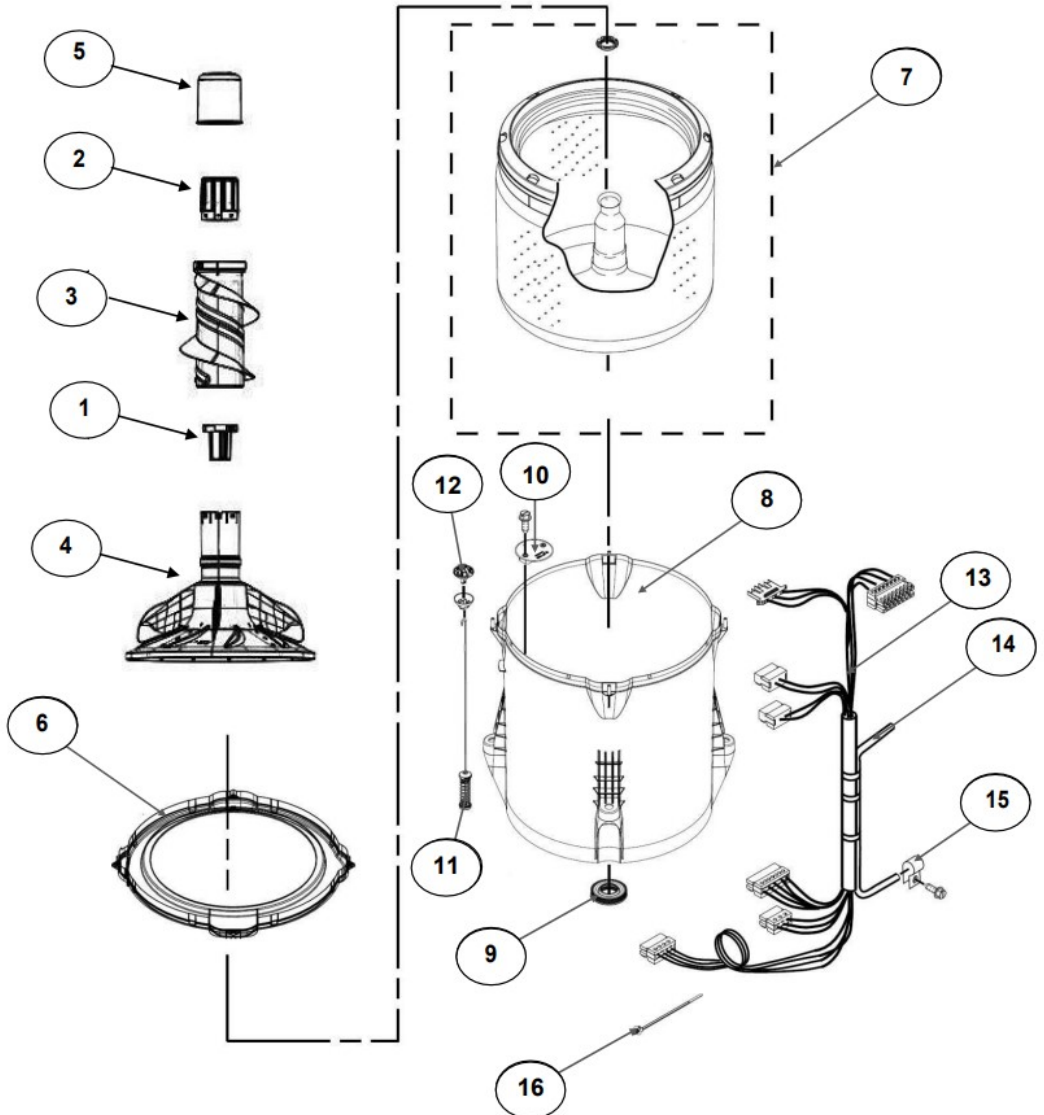

Distribuidor Autorizado

SurteRápido.com

Venta de Refacciones
Electrodomesticas

Lavadora Whirlpool 8MWTW1796E10

Distribuidor Autorizado

SurteRápido.com

Venta de Refacciones
Electrodomesticas

Lavadora Whirlpool 8MWTW1796EIO

No.Illus.	DESCRIPCIÓN	Cant.	No. de Parte
1	Leva doble accion	1	W10782372
2	Agitador cople	1	W10715787
3	Agitador	1	WP3946996
4	Agitador Base	1	W10715783
5	Dispensador de suavizante	1	W10860509
6	Aro, Cesta	1	W10821259
7	Canasta, Ensamble	1	W10794465
8	Tina	1	W10532537
9	Sello, Tina	1	W10324647
10	Filtro, Bomba de Drenado	1	WPW10215093
11	Suspensión, Tina	4	W10748952
12	Rueda, Suspensión	4	W10583768
13	Arnés Inferior	1	W10715338
14	Manguera, Switch de Presión	1	WP353244
15	Abrazadera	1	8317496
16	Atadura Cable		No Servicable