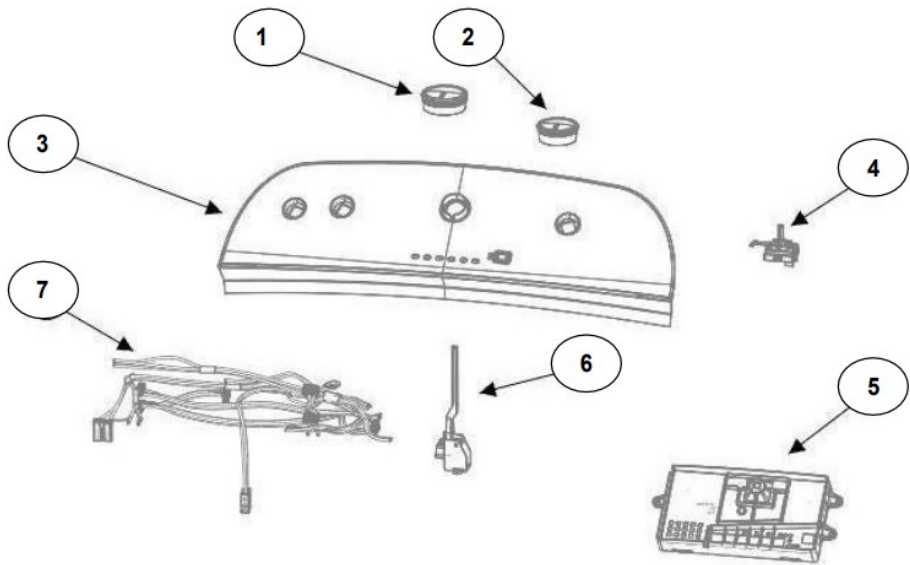

<u>No. Ilus.</u>	<u>DESCRIPCIÓN</u>	<u>Cant.</u>	<u>No. de Parte</u>
1	Panel Superior	1	W10785696
2	Tapa	1	W10813191
3	Válvula de Llenado	1	W10530081
4	Cubierta trasera, Panel	1	W10587506
5	Gancho Candado, Tapa	1	W10844073
6	Candado, Tapa	1	W10707441
7	Soporte, Cubierta	1	W10515799
8	Distribuidor de Agua	1	W10774958
9	Canal, Trasero	1	W10515817
10	Gabinete		No Servicable
11	Cubierta, Gabinete		No Servicable
12	Cable Tomacorriente	1	W10741055
13	Pata Niveladora	4	WPW10556332
14	Escudete	2	W10515815

Distribuidor Autorizado

SurteRápido.com

Venta de Refacciones
Electrodomesticas

Lavadora Whirlpool 8MWTW1796E10

No. Ilus.	DESCRIPCIÓN	Cant.	No. de Parte
1	Perilla, Timer	1	W10777242
2	Perilla, Encoder	3	W10766132
3	Fascia, Panel	1	W10716428
4	Encoder, 4pos	3	W10414398
5	Tarjeta Control	1	W10747304
6	Switch Nivelador	1	W10531662
7	Arnés	1	W10715327

No.Illus.	DESCRIPCIÓN	Cant.	No. de Parte
1	Leva doble accion	1	W10782372
2	Agitador cople	1	W10715787
3	Agitador	1	WP3946996
4	Agitador Base	1	W10715783
5	Dispensador de suavizante	1	W10860509
6	Aro, Cesta	1	W10821259
7	Canasta, Ensamble	1	W10794465
8	Tina	1	W10532537
9	Sello, Tina	1	W10324647
10	Filtro, Bomba de Drenado	1	WPW10215093
11	Suspensión, Tina	4	W10748952
12	Rueda, Suspensión	4	W10583768
13	Arnés Inferior	1	W10715338
14	Manguera, Switch de Presión	1	WP353244
15	Abrazadera	1	8317496
16	Atadura Cable		No Servicable