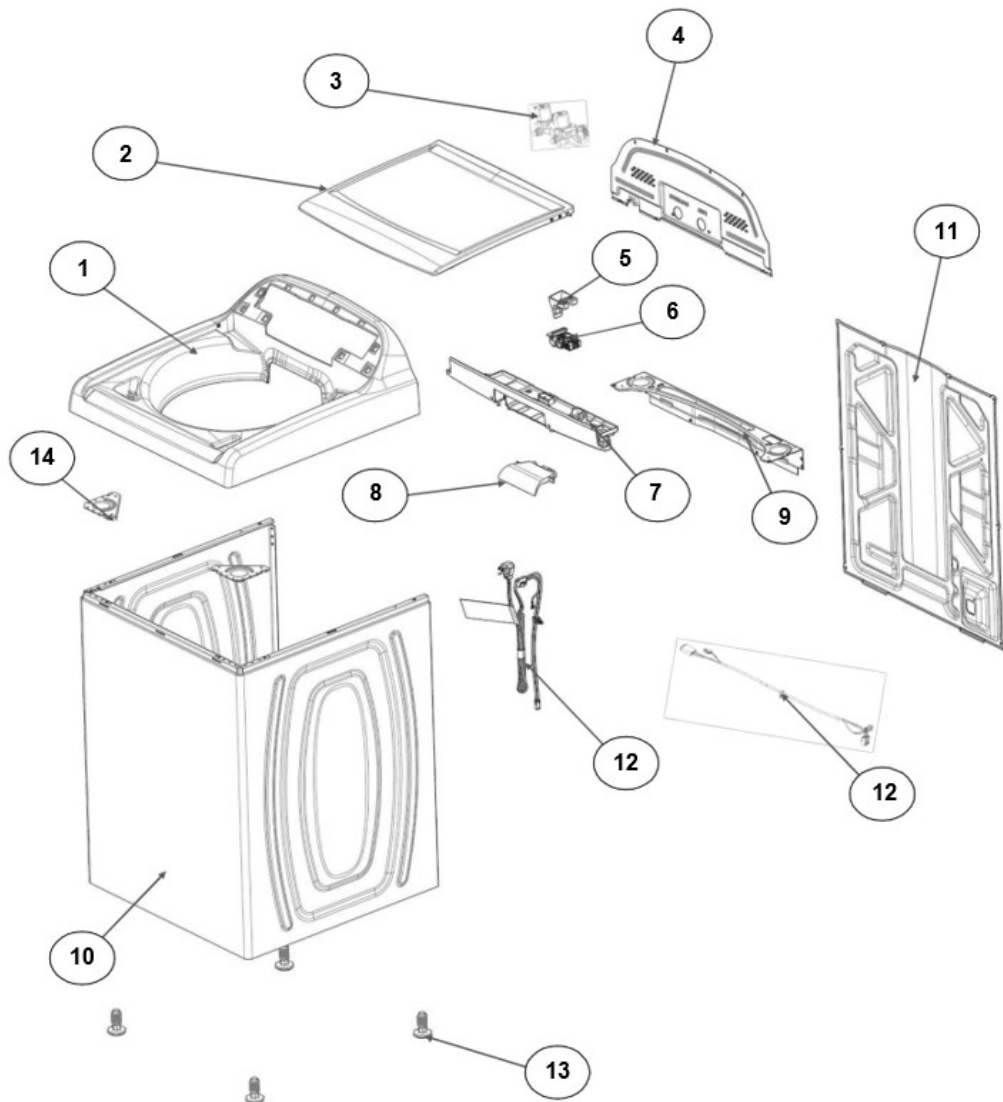

Distribuidor Autorizado

SurteRápido.com

Venta de Refacciones
Electrodomesticas

Lavadora Whirlpool 8MWTW1796E10

Distribuidor Autorizado

SurteRápido.com

Venta de Refacciones
Electrodomesticas

Lavadora Whirlpool 8MWTW1796EIO

<u>No. Ilus.</u>	<u>DESCRIPCIÓN</u>	<u>Cant.</u>	<u>No. de Parte</u>
1	Panel Superior	1	W10785696
2	Tapa	1	W10813191
3	Válvula de Llenado	1	W10530081
4	Cubierta trasera, Panel	1	W10587506
5	Gancho Candado, Tapa	1	W10844073
6	Candado, Tapa	1	W10707441
7	Soporte, Cubierta	1	W10515799
8	Distribuidor de Agua	1	W10774958
9	Canal, Trasero	1	W10515817
10	Gabinete		No Servicable
11	Cubierta, Gabinete		No Servicable
12	Cable Tomacorriente	1	W10741055
13	Pata Niveladora	4	WPW10556332
14	Escudete	2	W10515815