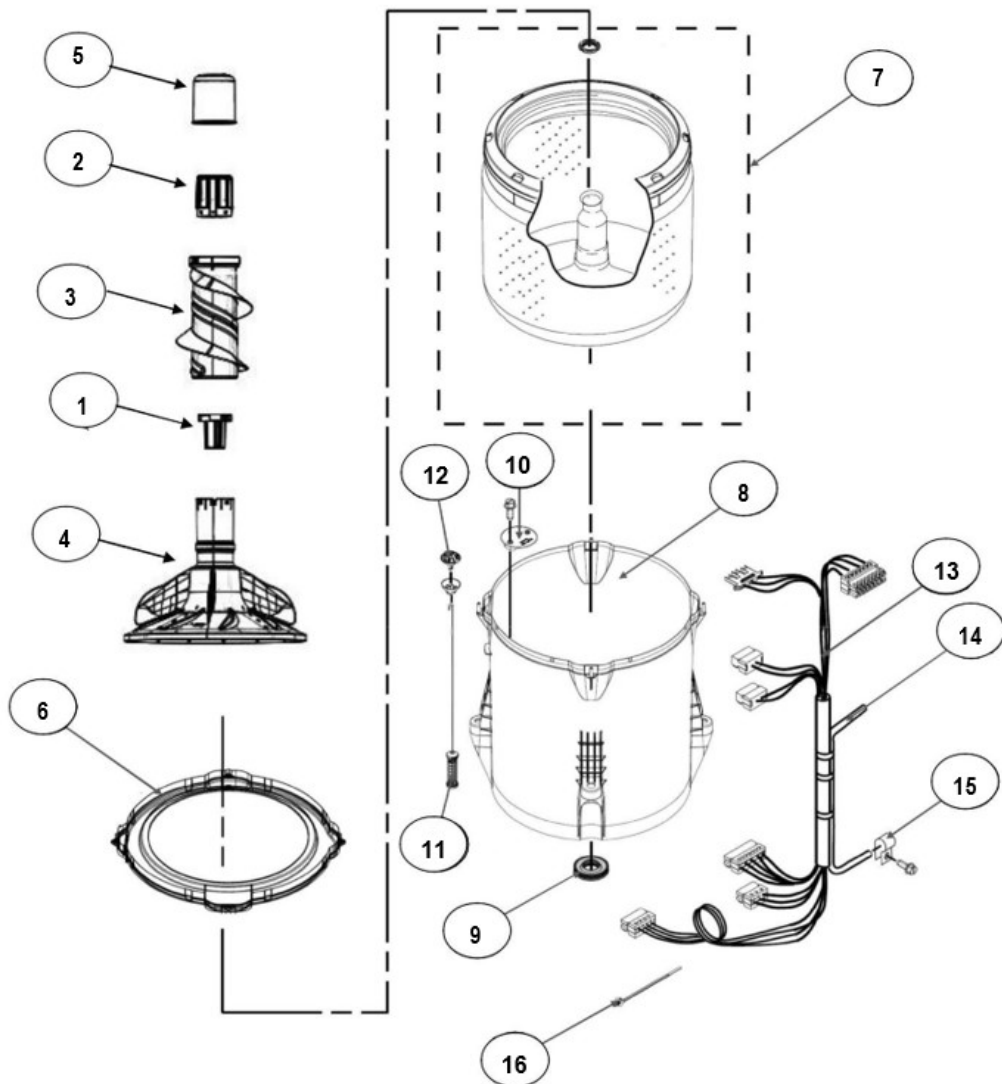

Distribuidor Autorizado

SurteRápido.com

Venta de Refacciones
Electrodomesticas

Lavadora Whirlpool 8MWTW1796E11

Distribuidor Autorizado

SurteRápido.com

Venta de Refacciones
Electrodomesticas

Lavadora Whirlpool 8MWTW1796E11

No. Ilus.	DESCRIPCIÓN	No. de Parte
1	Leva doble accion	W10782372
2	Agitador cople	W10715787
3	Agitador	WP3946996
4	Agitador Base	W10715783
5	Dispensador de suavizante	W10860509
6	Aro, Cesta	W10821259
7	Canasta, Ensamble	W10794465
8	Tina	W10532537
9	Sello, Tina	W10006371
10	Filtro, Bomba de Drenado	WPW10215093
11	Suspensión, Tina	W10821948
12	Rueda, Suspensión	W10583768
13	Arnés Inferior	W10919335
14	Manguera, Switch de Presión	WP353244
15	Abrazadera	8317496
16	Atadura Cable	No Serviciable