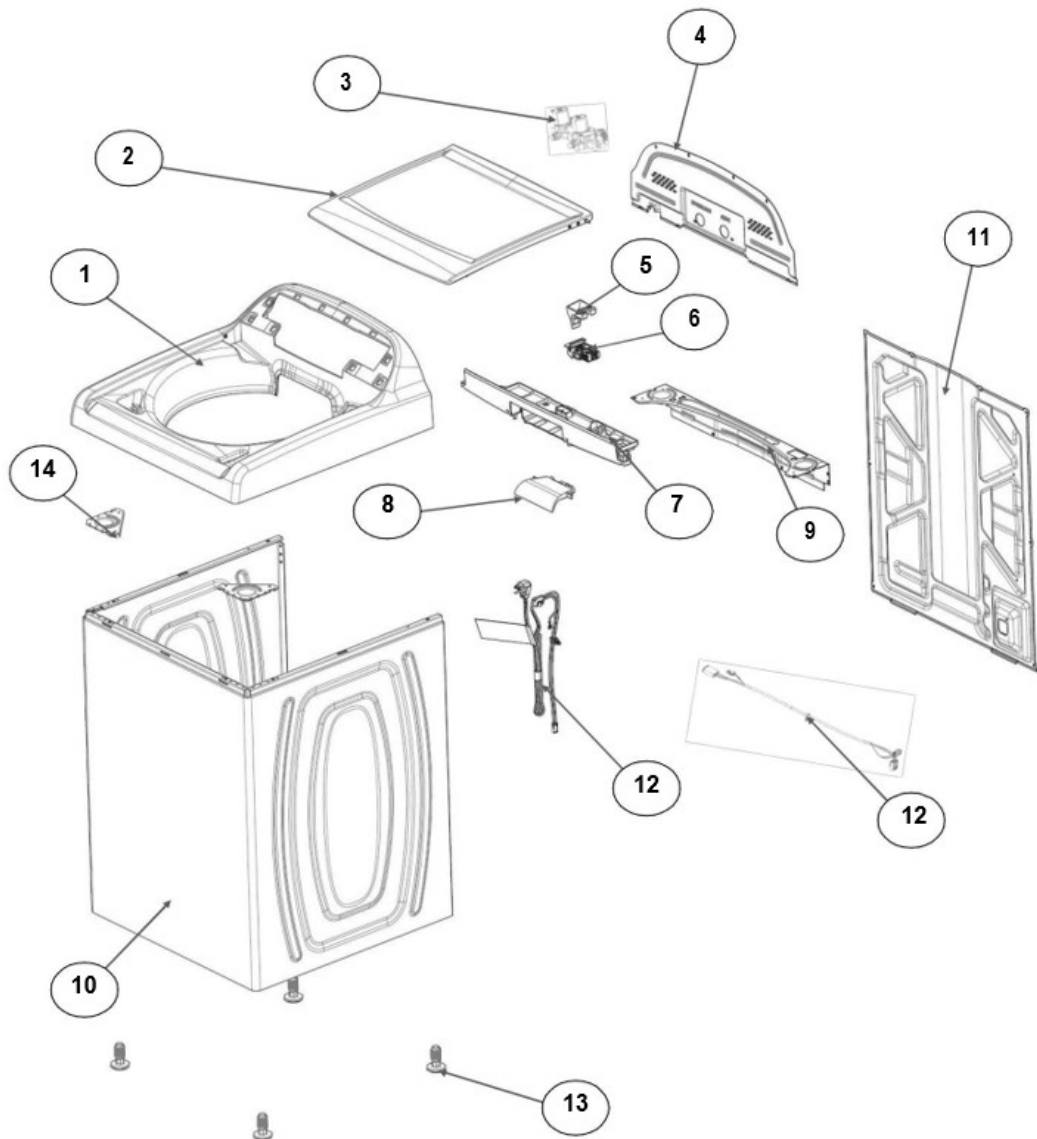

Distribuidor Autorizado

SurteRápido.com

Venta de Refacciones
Electrodomesticas

Lavadora Whirlpool 8MWTW1796E11

Distribuidor Autorizado

SurteRápido.com

Venta de Refacciones
Electrodomesticas

Lavadora Whirlpool 8MWTW1796E11

No. Ilus.	DESCRIPCIÓN	No. de Parte
1	Panel Superior	W10905578
2	Tapa	W10813191
3	Válvula de Llenado	W10894039
4	Cubierta trasera, Panel	W10587506
5	Gancho Candado, Tapa	W10844073
6	Candado, Tapa	W10707441
7	Soporte, Cubierta	W10515799
8	Distribuidor de Agua	W10774958
9	Canal, Trasero	W10515817
10	Gabinete	
11	Cubierta, Gabinete	
12	Cable Tomacorriente	W10741055
13	Pata Niveladora	WPW10556332
14	Escudete	W10515815