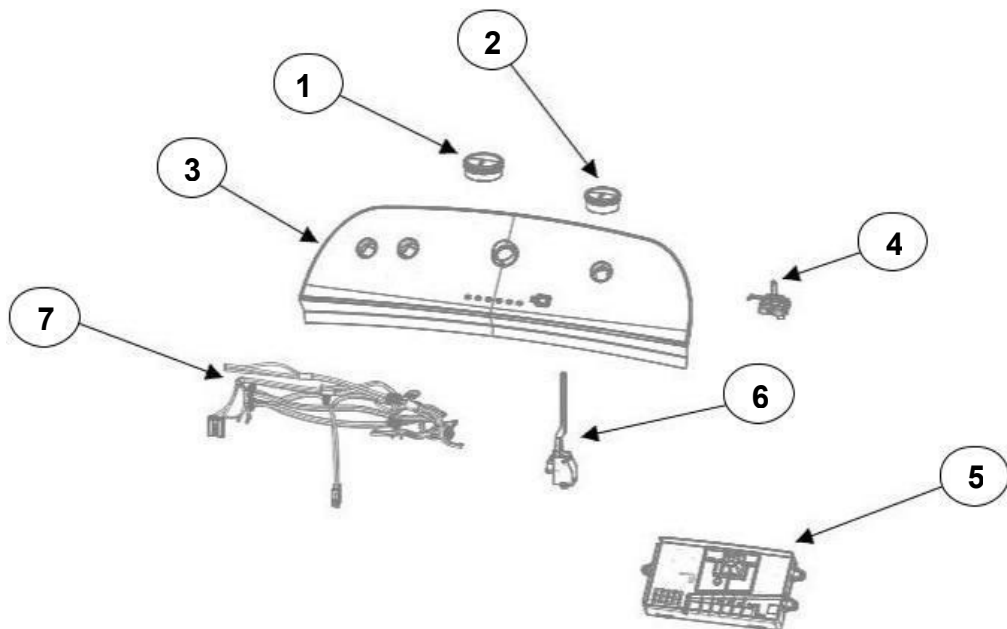

Distribuidor Autorizado

SurteRápido.com

Venta de Refacciones
Electrodomesticas

Lavadora Whirlpool 8MWTW1796E11

Distribuidor Autorizado

SurteRápido.com

Venta de Refacciones
Electrodomesticas

Lavadora Whirlpool 8MWTW1796E11

No. Ilus.	DESCRIPCIÓN	No. de Parte
1	Panel Superior	W10905578
2	Tapa	W10813191
3	Válvula de Llenado	W10894039
4	Cubierta trasera, Panel	W10587506
5	Gancho Candado, Tapa	W10844073
6	Candado, Tapa	W10707441
7	Soporte, Cubierta	W10515799
8	Distribuidor de Agua	W10774958
9	Canal, Trasero	W10515817
10	Gabinete	
11	Cubierta, Gabinete	
12	Cable Tomacorriente	W10741055
13	Pata Niveladora	WPW10556332
14	Escudete	W10515815

Distribuidor Autorizado

SurteRápido.com

Venta de Refacciones
Electrodomesticas

Lavadora Whirlpool 8MWTW1796E1

No. Ilus.	DESCRIPCIÓN	No. de Parte
1	Perilla, Timer	W10777242
2	Perilla, Encoder	W10766132
3	Fascia, Panel	W10716428
4	Encoder, 4pos	W10414398
5	Tarjeta Control	W11039838
6	Switch Nivelador	W10531662
7	Arnés	W10715327

No. Ilus.	DESCRIPCIÓN	No. de Parte
1	Leva doble accion	W10782372
2	Agitador cople	W10715787
3	Agitador	WP3946996
4	Agitador Base	W10715783
5	Dispensador de suavizante	W10860509
6	Aro, Cesta	W10821259
7	Canasta, Ensamble	W10794465
8	Tina	W10532537
9	Sello, Tina	W10006371
10	Filtro, Bomba de Drenado	WPW10215093
11	Suspensión, Tina	W10821948
12	Rueda, Suspensión	W10583768
13	Arnés Inferior	W10919335
14	Manguera, Switch de Presión	WP353244
15	Abrazadera	8317496
16	Atadura Cable	No Serviciable