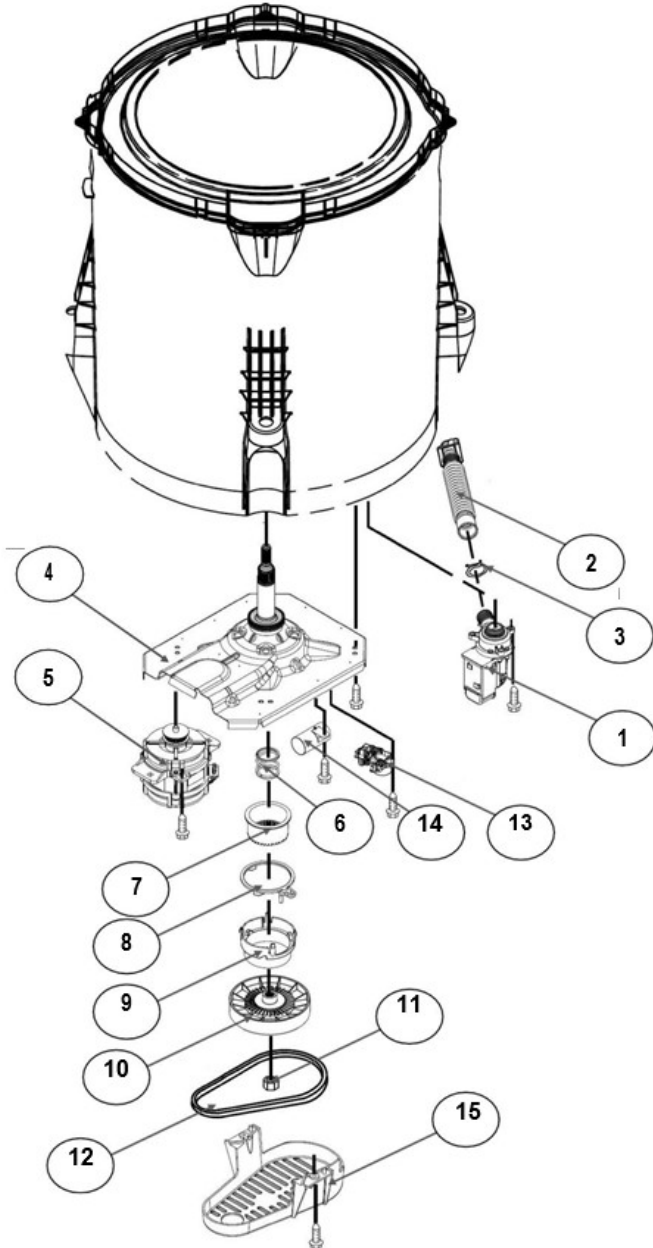

Distribuidor Autorizado

SurteRápido.com

Venta de Refacciones
Electrodomesticas

Lavadora Whirlpool 8MWTW1796E11

No. Ilus.	DESCRIPCIÓN	No. de Parte
1	Leva doble accion	W10782372
2	Agitador cople	W10715787
3	Agitador	WP3946996
4	Agitador Base	W10715783
5	Dispensador de suavizante	W10860509
6	Aro, Cesta	W10821259
7	Canasta, Ensamble	W10794465
8	Tina	W10532537
9	Sello, Tina	W10006371
10	Filtro, Bomba de Drenado	WPW10215093
11	Suspensión, Tina	W10821948
12	Rueda, Suspensión	W10583768
13	Arnés Inferior	W10919335
14	Manguera, Switch de Presión	WP353244
15	Abrazadera	8317496
16	Atadura Cable	No Serviciable

Distribuidor Autorizado

SurteRápido.com

Venta de Refacciones
Electrodomesticas

Lavadora Whirlpool 8MWTW1796E11