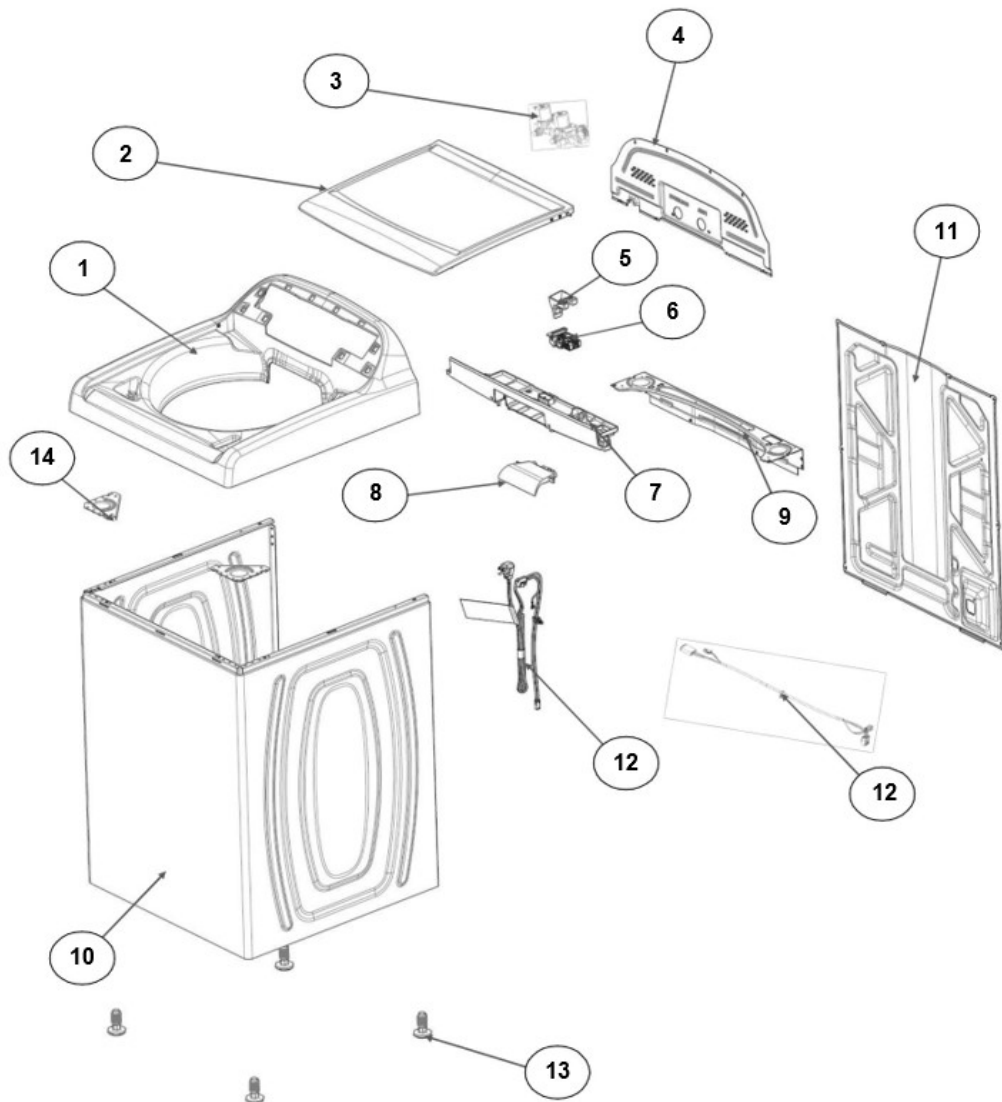

Distribuidor Autorizado

SurteRápido.com

Venta de Refacciones
Electrodomesticas

Lavadora Whirlpool 8MWTW1796E12

Distribuidor Autorizado

SurteRápido.com

Venta de Refacciones
Electrodomesticas

Lavadora Whirlpool 8MWTW1796EI2

No.Illus.	DESCRIPCIÓN	Cant.	No. de Parte
1	Panel Superior	1	W11295771
2	Tapa	1	W11166087
3	Válvula de Llenado	1	W11179274
4	Cubierta trasera, Panel	1	W10587506
5	Gancho Candado, Tapa	1	W10844073
6	Candado, Tapa	1	W10707441
7	Soporte, Cubierta	1	W10515799
8	Distribuidor de Agua	1	W10774958
9	Canal, Trasero	1	W10515817
10	Gabinete		No Servicable
11	Cubierta, Gabinete		No Servicable
12	Cable Tomacorriente	1	W11099722
13	Pata Niveladora	4	W11213957
14	Escudete	2	W10515815