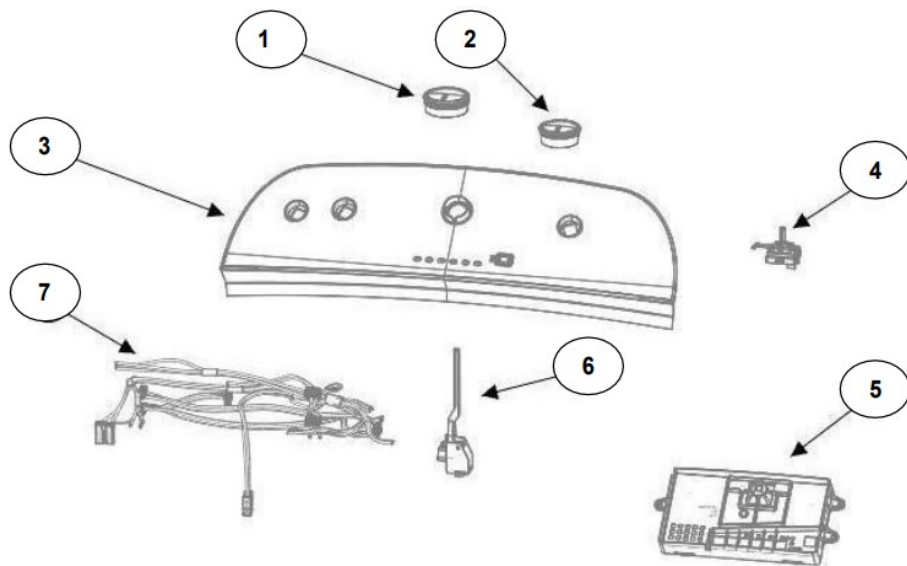

No.Illus.	DESCRIPCIÓN	Cant.	No. de Parte
1	Panel Superior	1	W11295771
2	Tapa	1	W11166087
3	Válvula de Llenado	1	W11179274
4	Cubierta trasera, Panel	1	W10587506
5	Gancho Candado, Tapa	1	W10844073
6	Candado, Tapa	1	W10707441
7	Soporte, Cubierta	1	W10515799
8	Distribuidor de Agua	1	W10774958
9	Canal, Trasero	1	W10515817
10	Gabinete		No Servicable
11	Cubierta, Gabinete		No Servicable
12	Cable Tomacorriente	1	W11099722
13	Pata Niveladora	4	W11213957
14	Escudete	2	W10515815

Distribuidor Autorizado

SurteRápido.com

Venta de Refacciones
Electrodomesticas

Lavadora Whirlpool 8MWTW1796E12

No. Ilus.	DESCRIPCIÓN	Cant.	No. de Parte
1	Perilla, Timer	1	W10777242
2	Perilla, Encoder	3	W10766132
3	Fascia, Panel	1	W10716428
4	Encoder, 4pos	3	W10414398
5	Tarjeta Control	1	W11179248
6	Switch Nivelador	1	W11025892
7	Arnés	1	W10715327

No.Illus.	DESCRIPCIÓN	Cant.	No. de Parte
1	Leva doble accion	1	W10782372
2	Agitador cople	1	W10715787
3	Agitador	1	W11182552
4	Agitador Base	1	W10715783
5	Dispensador de suavizante	1	W10860509
6	Aro, Cesta	1	W10821259
7	Canasta, Ensamble	1	W10794465
8	Tina	1	W11220395
9	Sello, Tina	1	W10580763
10	Filtro, Bomba de Drenado	1	WPW10215093
11	Suspensión, Tina	4	W10821948
12	Rueda, Suspensión	4	W10583768
13	Arnés Inferior	1	W11217983
14	Manguera, Switch de Presión	1	WP353244
15	Abrazadera	1	8317496
16	Atadura Cable	1	No Servicial