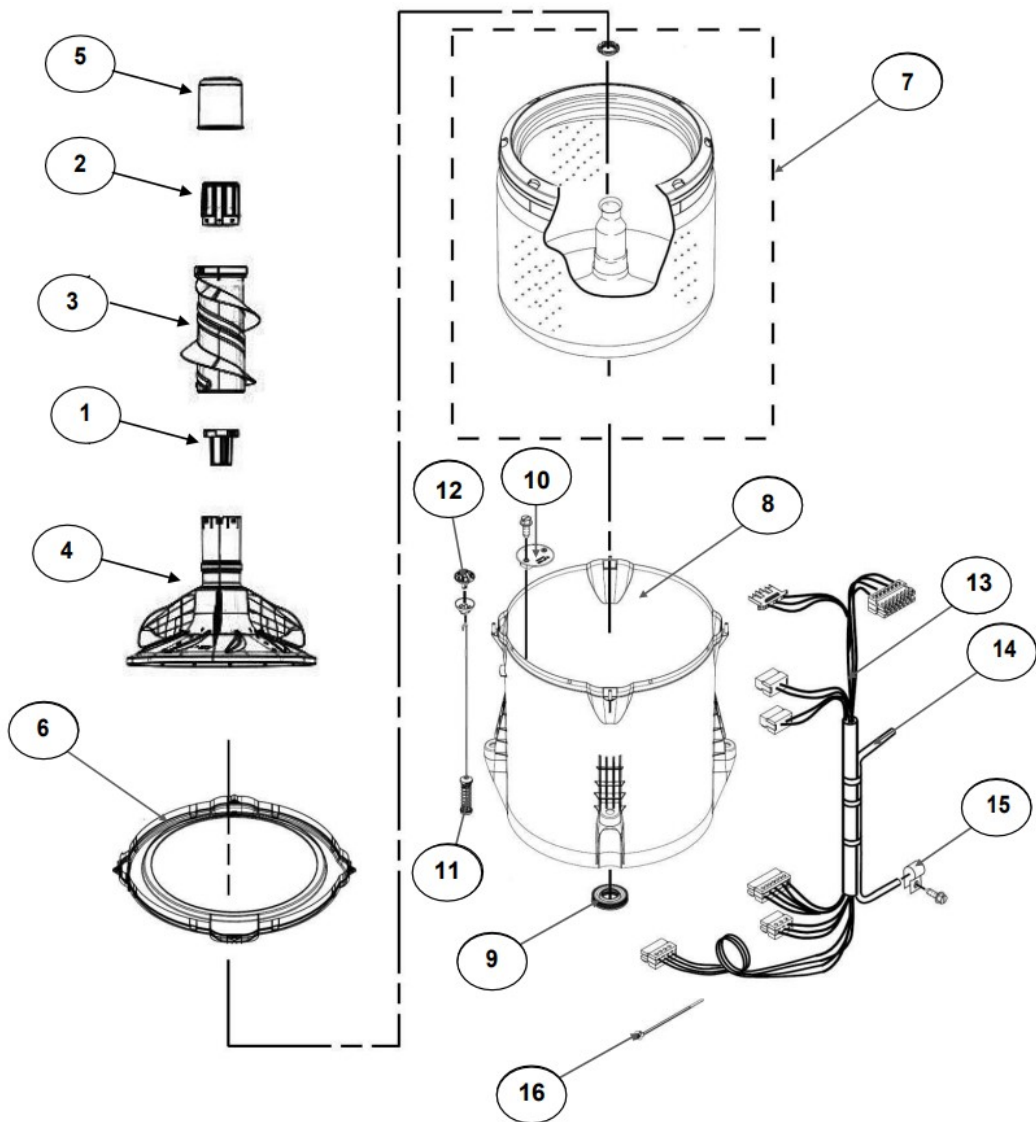

Distribuidor Autorizado

SurteRápido.com

Venta de Refacciones
Electrodomesticas

Lavadora Whirlpool 8MWTW1796E12

Distribuidor Autorizado

SurteRápido.com

Venta de Refacciones
Electrodomesticas

Lavadora Whirlpool 8MWTW1796EI2

No.Illus.	DESCRIPCIÓN	Cant.	No. de Parte
1	Leva doble accion	1	W10782372
2	Agitador cople	1	W10715787
3	Agitador	1	W11182552
4	Agitador Base	1	W10715783
5	Dispensador de suavizante	1	W10860509
6	Aro, Cesta	1	W10821259
7	Canasta, Ensamble	1	W10794465
8	Tina	1	W11220395
9	Sello, Tina	1	W10580763
10	Filtro, Bomba de Drenado	1	WPW10215093
11	Suspensión, Tina	4	W10821948
12	Rueda, Suspensión	4	W10583768
13	Arnés Inferior	1	W11217983
14	Manguera, Switch de Presión	1	WP353244
15	Abrazadera	1	8317496
16	Atadura Cable	1	No Servicial