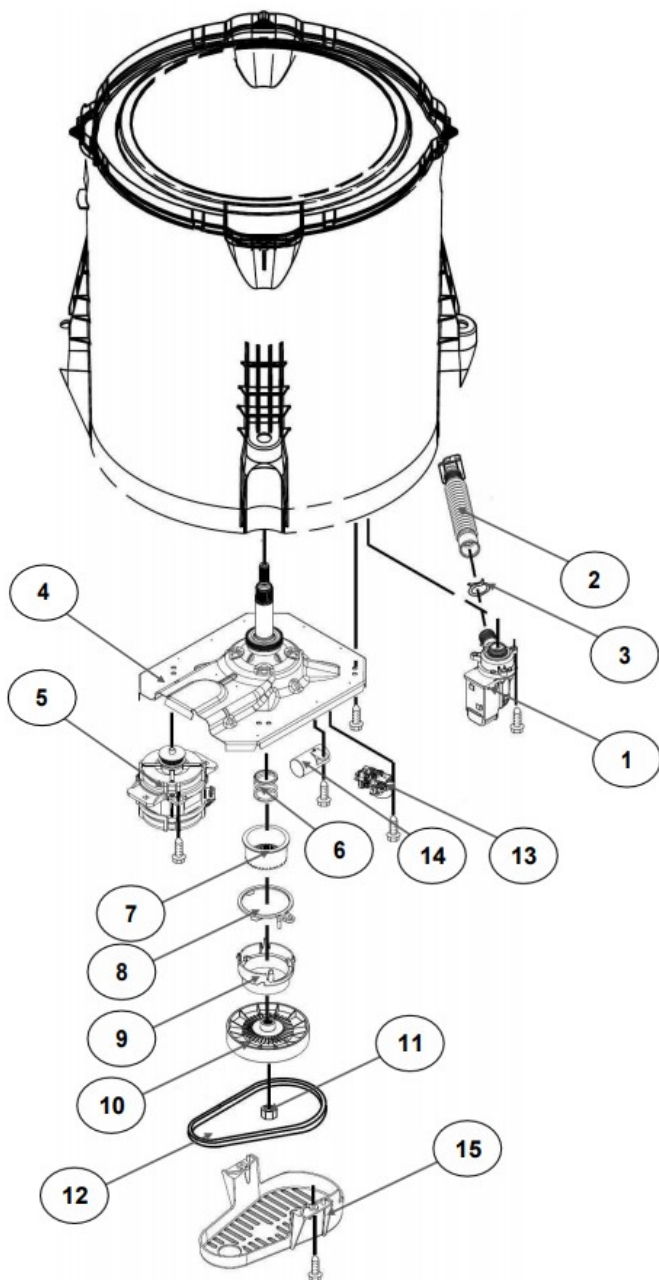

Distribuidor Autorizado

SurteRápido.com

Venta de Refacciones
Electrodomesticas

Lavadora Whirlpool 8MWTW1796E12

Distribuidor Autorizado

SurteRápido.com

Venta de Refacciones
Electrodomesticas

Lavadora Whirlpool 8MWTW1796EI2

No.Illus.	DESCRIPCIÓN	Cant.	No. de Parte
1	Bomba de Drenado, Ensamble	1	W10465543
2	Manguera, Bomba de Drenado	1	W10763078
3	Abrazadera	1	8317496
4	Transmisión, Ensamble	1	W10628823
5	Motor	1	W10677715
6	Resorte, Splutch	1	W10818965
7	Deslizador, Splutch	1	W10239971
8	Anillo de Leva, Splutch	1	W10006353
9	Leva, Splutch	1	W10006354
10	Polea	1	W10239973
11	Tuerca, Polea	1	W10604214
12	Banda, Motor	1	W10808317
13	Actuador	1	W10815026
14	Capacitor, Motor	1	W10866249
15	Cubierta, Motor	1	W10550173