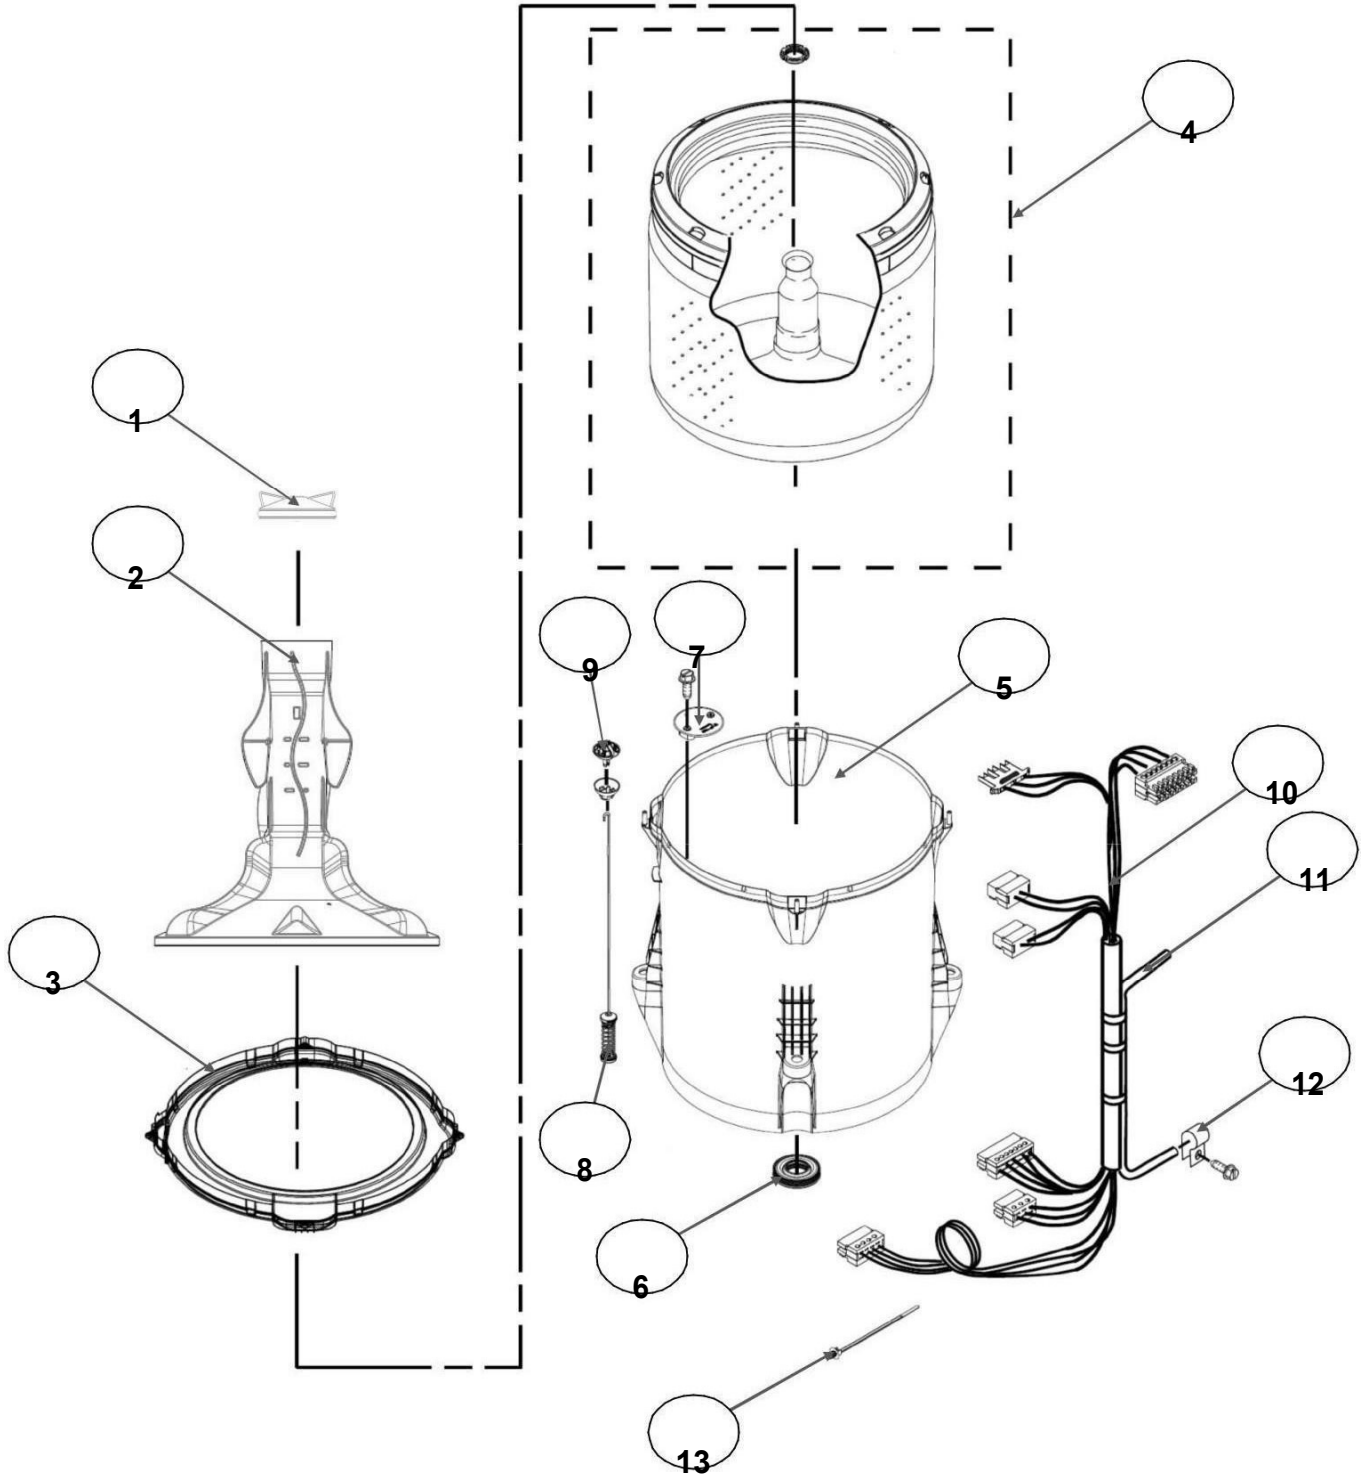

**Whirlpool**  
CORPORATION

CENTRO DE SOLUCIONES

**LO ORIGINAL MARCA DIFERENCIA**

**EXPLOSIONADO DE PARTES**

— LAVADORA AUTOMATICA —

**MODELO | 8MWTW1809EQ0**

Lavadora Whirlpool 8MWTW1809EQ0

<b>No.</b>	<b>Ilus</b>	<b>DESCRIPCIÓN</b>	<b>Cant.</b>	<b>No. de Parte</b>
1		Panel Superior	1	W10785696
2		Tapa	1	W10522508
3		Válvula de Llenado	1	W10530081
4		Cubierta trasera, Panel	1	W10587506
5		Gancho Candado, Tapa	1	W10666092
6		Candado, Tapa	1	W10707441
7		Soporte, Cubierta	1	W10515799
8		Distribuidor de Agua	1	W10774958
9		Canal, Trasero	1	W10515817
10		Gabinete	<b>No Serviceable</b>	
11		Cubierta, Gabinete	<b>No Serviceable</b>	
12		Cable Tomacorriente	1	W10741055
13		Nivelador Individual	1	WPW10556332
<u>14</u>		<u>Escudete</u>	<u>2</u>	<u>No Serviceable</u>

## Lavadora Whirlpool 8MWTW1809EQ0

<b>No.</b>	<b>Ilus.</b>	<b>DESCRIPCIÓN</b>	<b>Cant.</b>	<b>No. de Parte</b>
1		Perilla, Timer	1	W10743994
2		Perilla, Encoder	2	W10743997
3		Fascia, Panel	1	W10883892
4		Encoder, 4pos	1	W10414398
5		Encoder, 3pos	1	W10414397
6		Tarjeta Control	1	W10747302
7		Switch Nivelador	1	W10531662
8		Arnés	1	W10715325

## Lavadora Whirlpool 8MWTW1809EQ0

No. Ilus.	DESCRIPCIÓN	Cant.	No. de Parte
<b>1</b>	Tapa Agitador		<b>No Serviceable</b>
<b>2</b>	Agitador	1	W10531691
<b>3</b>	Aro, Cesta	1	W10821259
<b>4</b>	Canasta, Ensamble	1	W10794464
<b>5</b>	Tina	1	W10532537
<b>6</b>	Sello, Tina	1	W10324647
<b>7</b>	Filtro, Bomba de Drenado	1	WPW10215093
<b>8</b>	Suspensión individual	1	W10748952
<b>9</b>	Rueda, Suspensión individual	1	W10583768
<b>10</b>	Arnés Inferior (4 pines)	1	W10715338
	Arnés Inferior (6 pines)	1	W10919335
<b>11</b>	Manguera, Switch de Presión	1	WP353244
<b>12</b>	Abrazadera	1	8317496
<b>13</b>	Atadura Cable	1	<b>No Serviceable</b>