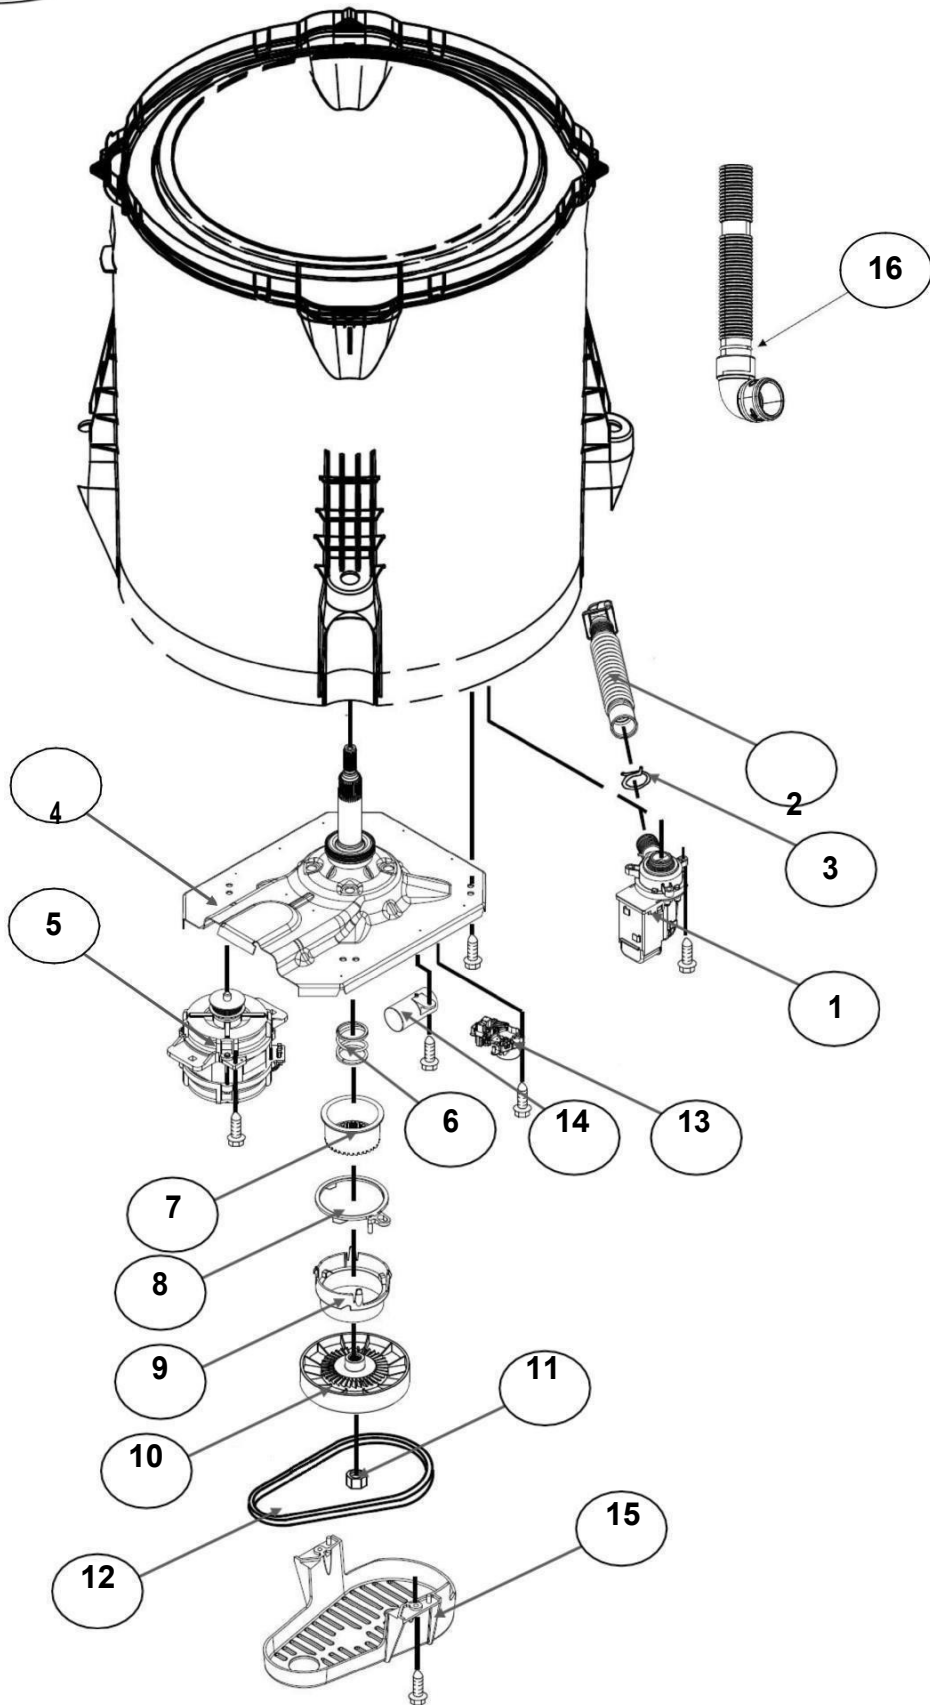

## Lavadora Whirlpool 8MWTW1809EQ0

<b>No.</b>	<b>Ilus.</b>	<b>DESCRIPCIÓN</b>	<b>Cant.</b>	<b>No. de Parte</b>
1		Perilla, Timer	1	W10743994
2		Perilla, Encoder	2	W10743997
3		Fascia, Panel	1	W10883892
4		Encoder, 4pos	1	W10414398
5		Encoder, 3pos	1	W10414397
6		Tarjeta Control	1	W10747302
7		Switch Nivelador	1	W10531662
8		Arnés	1	W10715325

## Lavadora Whirlpool 8MWTW1809EQ0

No. Ilus.	DESCRIPCIÓN	Cant.	No. de Parte
<b>1</b>	Tapa Agitador		<b>No Serviceable</b>
<b>2</b>	Agitador	1	W10531691
<b>3</b>	Aro, Cesta	1	W10821259
<b>4</b>	Canasta, Ensamble	1	W10794464
<b>5</b>	Tina	1	W10532537
<b>6</b>	Sello, Tina	1	W10324647
<b>7</b>	Filtro, Bomba de Drenado	1	WPW10215093
<b>8</b>	Suspensión individual	1	W10748952
<b>9</b>	Rueda, Suspensión individual	1	W10583768
<b>10</b>	Arnés Inferior (4 pines)	1	W10715338
	Arnés Inferior (6 pines)	1	W10919335
<b>11</b>	Manguera, Switch de Presión	1	WP353244
<b>12</b>	Abrazadera	1	8317496
<b>13</b>	Atadura Cable	1	<b>No Serviceable</b>

Lavadora Whirlpool 8MWTW1809EQ

<u>No. Ilus.</u>	<u>DESCRIPCIÓN</u>	<u>Cant.</u>	<u>No. de Parte</u>
1	Bomba de Drenado, Ensamble	1	W10465543
2	Manguera, Bomba de Drenado	1	W10899966
3	Abrazadera	1	8317496
4	Transmisión, Ensamble	1	W10628823
	Tranmisión, Ensamble (Con rin para sensor)	1	W10715767
5	Motor	1	W10677715
6	Resorte, Splutch	1	W10721967
7	Deslizador, Splutch	1	W10239971
8	Anillo de Leva, Splutch	1	W10006353
9	Leva, Splutch	1	W10006354
10	Polea	1	W10721967
11	Tuerca, Polea	1	W10604214
12	Banda, Motor	1	W10006384
13	Actuador (4 pines)	1	W10538766
	Actuador (6 pines)	1	W10815026
14	Capacitor, Motor	1	W10625045
15	Cubierta, Motor	1	W10550173
16	Manguera, drenado Externa	1	W10601366