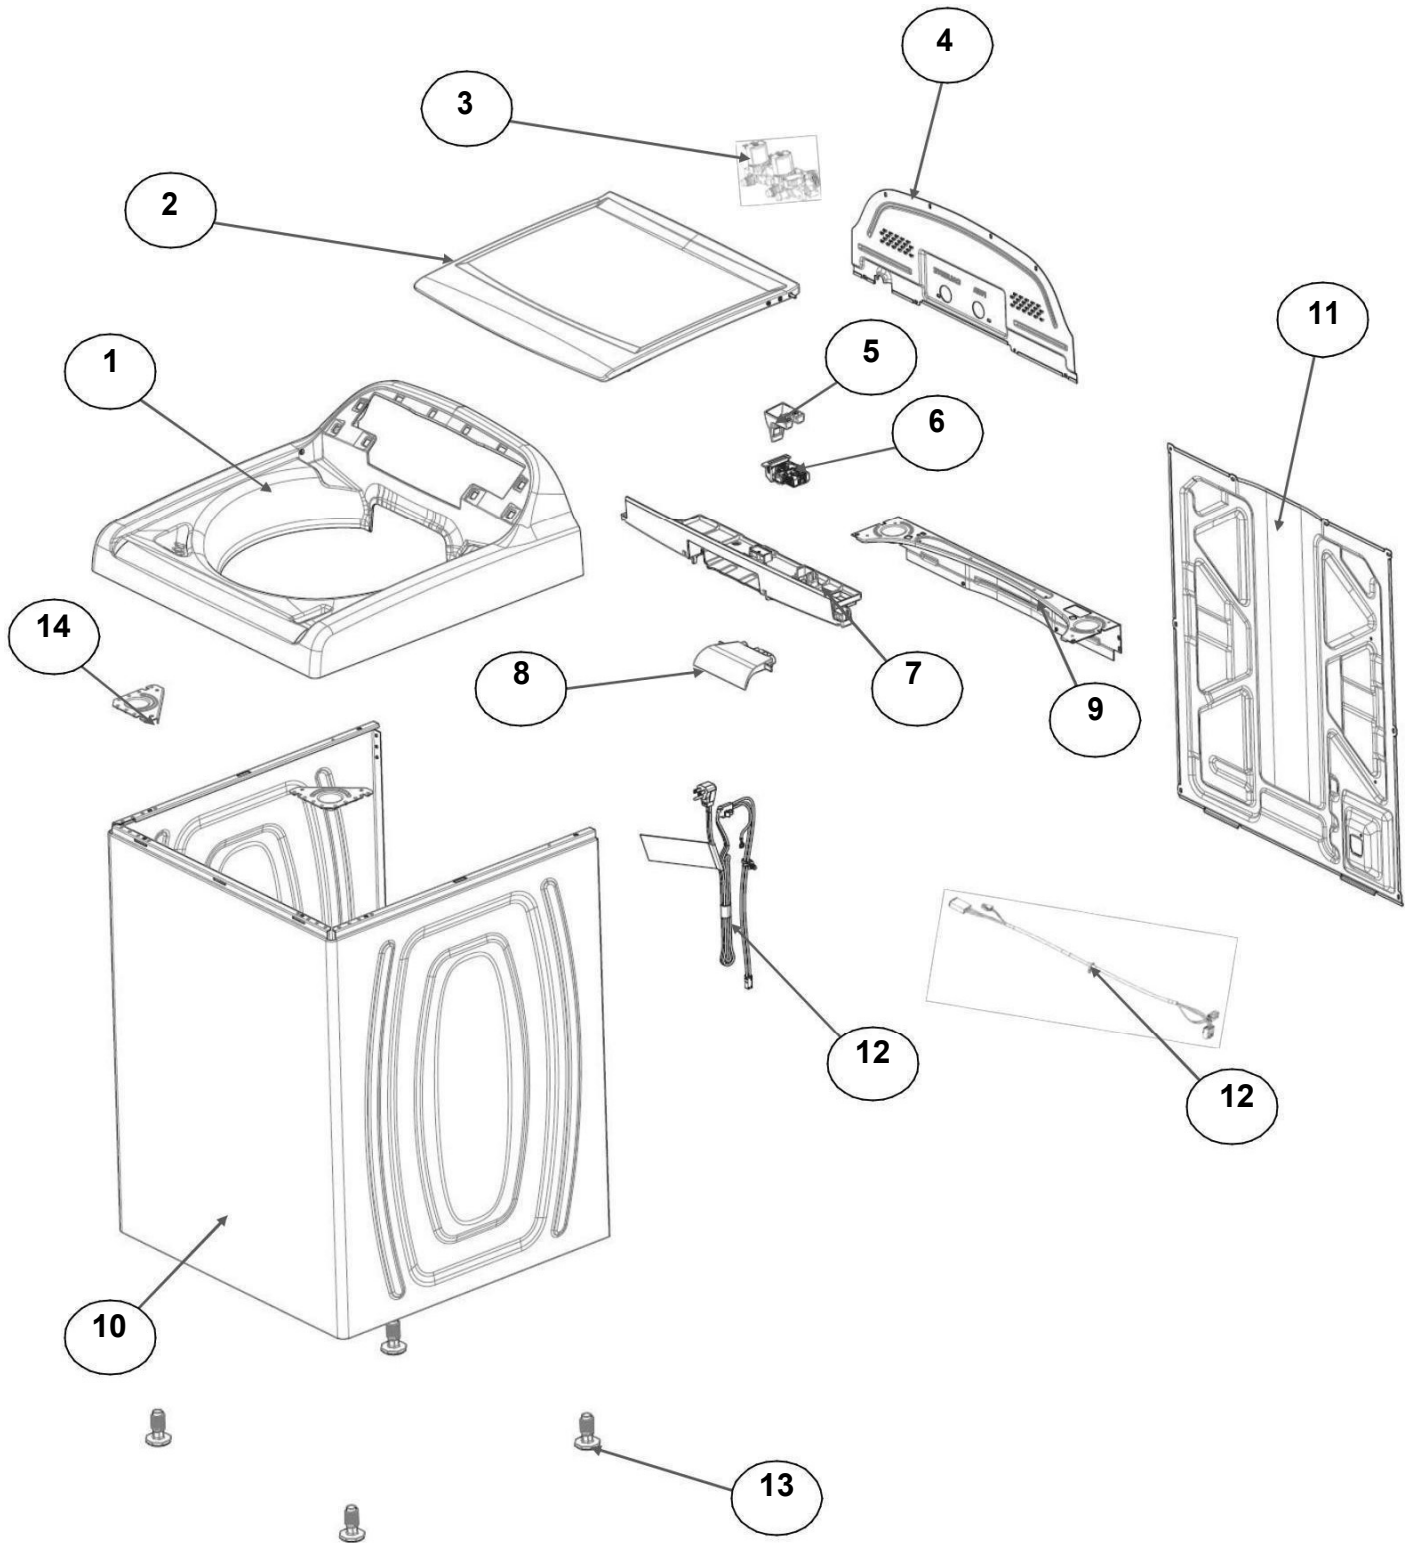

**Whirlpool**  
CORPORATION

CENTRO DE SOLUCIONES

**LO ORIGINAL MARCA DIFERENCIA**

**EXPLOSIONADO DE PARTES**

— LAVADORA AUTOMATICA —

**MODELO | 8MWTW1809EQ0**

Lavadora Whirlpool 8MWTW1809EQ0

<b>No.</b>	<b>Ilus</b>	<b>DESCRIPCIÓN</b>	<b>Cant.</b>	<b>No. de Parte</b>
1		Panel Superior	1	W10785696
2		Tapa	1	W10522508
3		Válvula de Llenado	1	W10530081
4		Cubierta trasera, Panel	1	W10587506
5		Gancho Candado, Tapa	1	W10666092
6		Candado, Tapa	1	W10707441
7		Soporte, Cubierta	1	W10515799
8		Distribuidor de Agua	1	W10774958
9		Canal, Trasero	1	W10515817
10		Gabinete	<b>No Serviceable</b>	
11		Cubierta, Gabinete	<b>No Serviceable</b>	
12		Cable Tomacorriente	1	W10741055
13		Nivelador Individual	1	WPW10556332
<u>14</u>		<u>Escudete</u>	<u>2</u>	<u>No Serviceable</u>

## Lavadora Whirlpool 8MWTW1809EQ0

<b>No.</b>	<b>Ilus.</b>	<b>DESCRIPCIÓN</b>	<b>Cant.</b>	<b>No. de Parte</b>
1		Perilla, Timer	1	W10743994
2		Perilla, Encoder	2	W10743997
3		Fascia, Panel	1	W10883892
4		Encoder, 4pos	1	W10414398
5		Encoder, 3pos	1	W10414397
6		Tarjeta Control	1	W10747302
7		Switch Nivelador	1	W10531662
8		Arnés	1	W10715325

## Lavadora Whirlpool 8MWTW1809EQ0

No. Ilus.	DESCRIPCIÓN	Cant.	No. de Parte
<b>1</b>	Tapa Agitador		<b>No Serviceable</b>
<b>2</b>	Agitador	1	W10531691
<b>3</b>	Aro, Cesta	1	W10821259
<b>4</b>	Canasta, Ensamble	1	W10794464
<b>5</b>	Tina	1	W10532537
<b>6</b>	Sello, Tina	1	W10324647
<b>7</b>	Filtro, Bomba de Drenado	1	WPW10215093
<b>8</b>	Suspensión individual	1	W10748952
<b>9</b>	Rueda, Suspensión individual	1	W10583768
<b>10</b>	Arnés Inferior (4 pines)	1	W10715338
	Arnés Inferior (6 pines)	1	W10919335
<b>11</b>	Manguera, Switch de Presión	1	WP353244
<b>12</b>	Abrazadera	1	8317496
<b>13</b>	Atadura Cable	1	<b>No Serviceable</b>