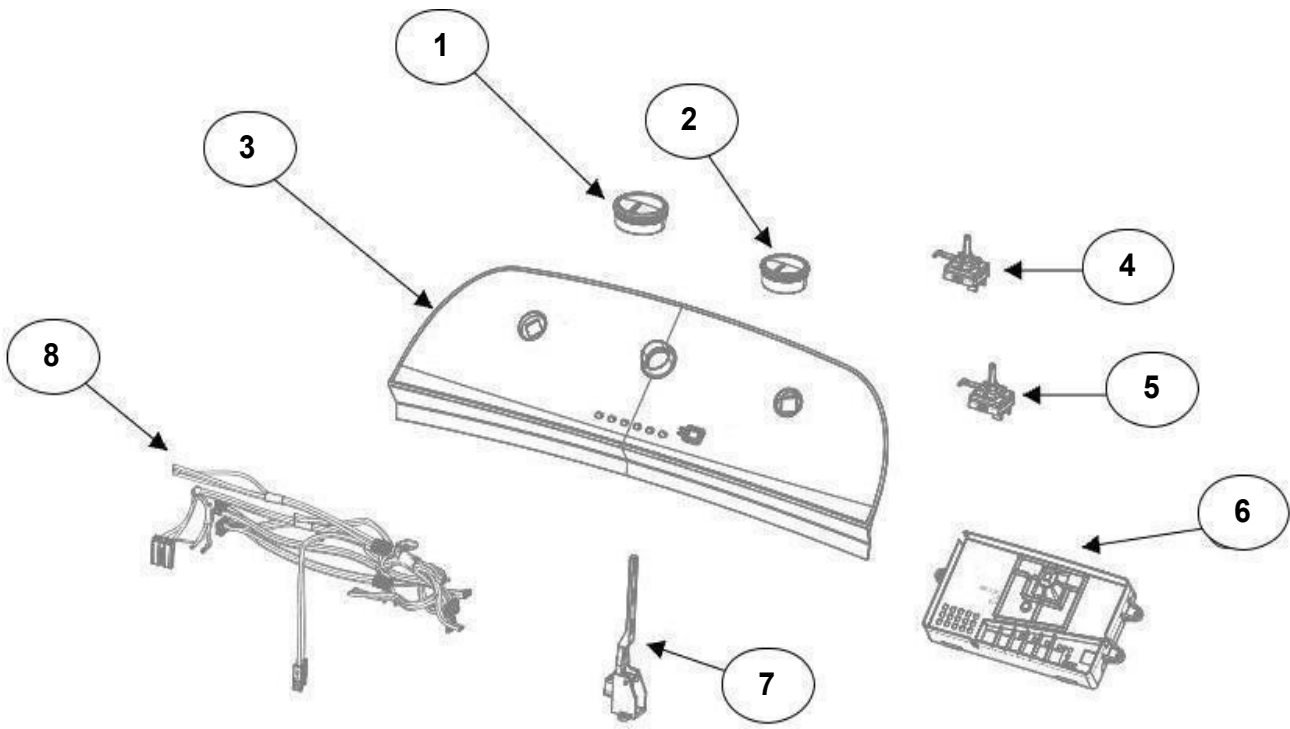

**Whirlpool**  
CORPORATION

CENTRO DE SOLUCIONES

**LO ORIGINAL MARCA DIFERENCIA**

**EXPLOSIONADO DE PARTES**

— LAVADORA AUTOMATICA —

**MODELO | 8MWTW1809EQ0**

Lavadora Whirlpool 8MWTW1809EQ0

<b>No.</b>	<b>Ilus</b>	<b>DESCRIPCIÓN</b>	<b>Cant.</b>	<b>No. de Parte</b>
1		Panel Superior	1	W10785696
2		Tapa	1	W10522508
3		Válvula de Llenado	1	W10530081
4		Cubierta trasera, Panel	1	W10587506
5		Gancho Candado, Tapa	1	W10666092
6		Candado, Tapa	1	W10707441
7		Soporte, Cubierta	1	W10515799
8		Distribuidor de Agua	1	W10774958
9		Canal, Trasero	1	W10515817
10		Gabinete	<b>No Serviceable</b>	
11		Cubierta, Gabinete	<b>No Serviceable</b>	
12		Cable Tomacorriente	1	W10741055
13		Nivelador Individual	1	WPW10556332
<u>14</u>		<u>Escudete</u>	<u>2</u>	<u>No Serviceable</u>

## Lavadora Whirlpool 8MWTW1809EQ0

<b>No.</b>	<b>Ilus.</b>	<b>DESCRIPCIÓN</b>	<b>Cant.</b>	<b>No. de Parte</b>
1		Perilla, Timer	1	W10743994
2		Perilla, Encoder	2	W10743997
3		Fascia, Panel	1	W10883892
4		Encoder, 4pos	1	W10414398
5		Encoder, 3pos	1	W10414397
6		Tarjeta Control	1	W10747302
7		Switch Nivelador	1	W10531662
8		Arnés	1	W10715325

## Lavadora Whirlpool 8MWTW1809EQ0

No. Ilus.	DESCRIPCIÓN	Cant.	No. de Parte
<b>1</b>	Tapa Agitador		<b>No Serviceable</b>
<b>2</b>	Agitador	1	W10531691
<b>3</b>	Aro, Cesta	1	W10821259
<b>4</b>	Canasta, Ensamble	1	W10794464
<b>5</b>	Tina	1	W10532537
<b>6</b>	Sello, Tina	1	W10324647
<b>7</b>	Filtro, Bomba de Drenado	1	WPW10215093
<b>8</b>	Suspensión individual	1	W10748952
<b>9</b>	Rueda, Suspensión individual	1	W10583768
<b>10</b>	Arnés Inferior (4 pines)	1	W10715338
	Arnés Inferior (6 pines)	1	W10919335
<b>11</b>	Manguera, Switch de Presión	1	WP353244
<b>12</b>	Abrazadera	1	8317496
<b>13</b>	Atadura Cable	1	<b>No Serviceable</b>

Transmisión con **Speed Wheel**  
 (Rin para sensor)