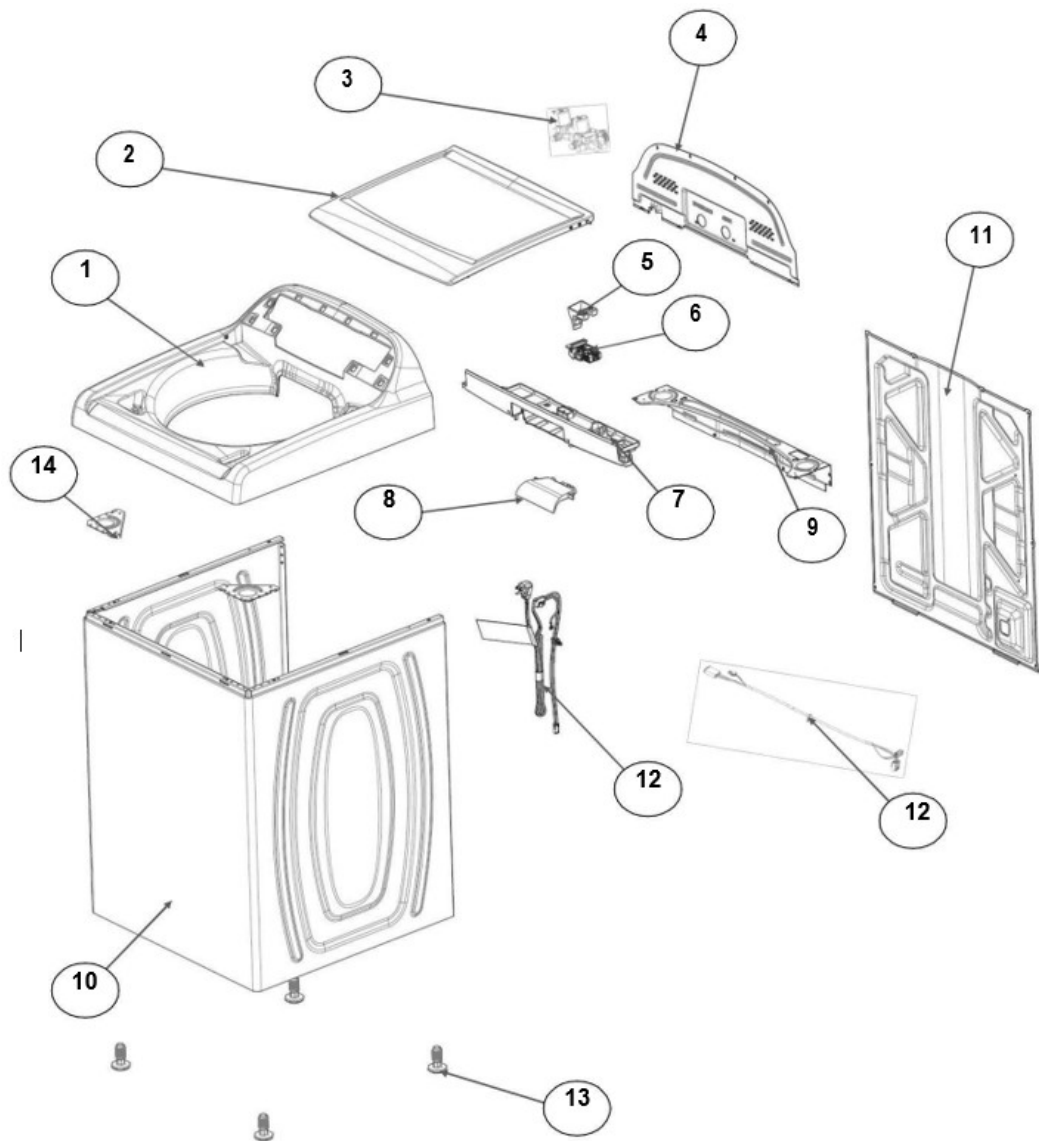

Distribuidor Autorizado

SurteRápido.com

Venta de Refacciones
Electrodomesticas

Lavadora Whirlpool 8MWTW1809EQ1

Distribuidor Autorizado

SurteRápido.com

Venta de Refacciones
Electrodomesticas

Lavadora Whirlpool 8MWTW1809EQ1

No. Ilus.	DESCRIPCIÓN	Cant.	No. de Parte
1	Panel Superior	1	W10905578
2	Tapa	1	W10522508
3	Válvula de Llenado	1	W10894039
4	Cubierta trasera, Panel	1	W10587506
5	Gancho Candado, Tapa	1	W10916391
6	Candado, Tapa	1	W10707441
7	Soporte, Cubierta	1	W10515799
8	Distribuidor de Agua	1	W10774958
9	Canal, Trasero	1	W10515817
10	Gabinete		No Serviceable
11	Cubierta, Gabinete		No Serviceable
12	Cable Tomacorriente	1	W10741055
13	Nivelador Individual	1	WPW10556332
14	Escudete	2	No Serviceable