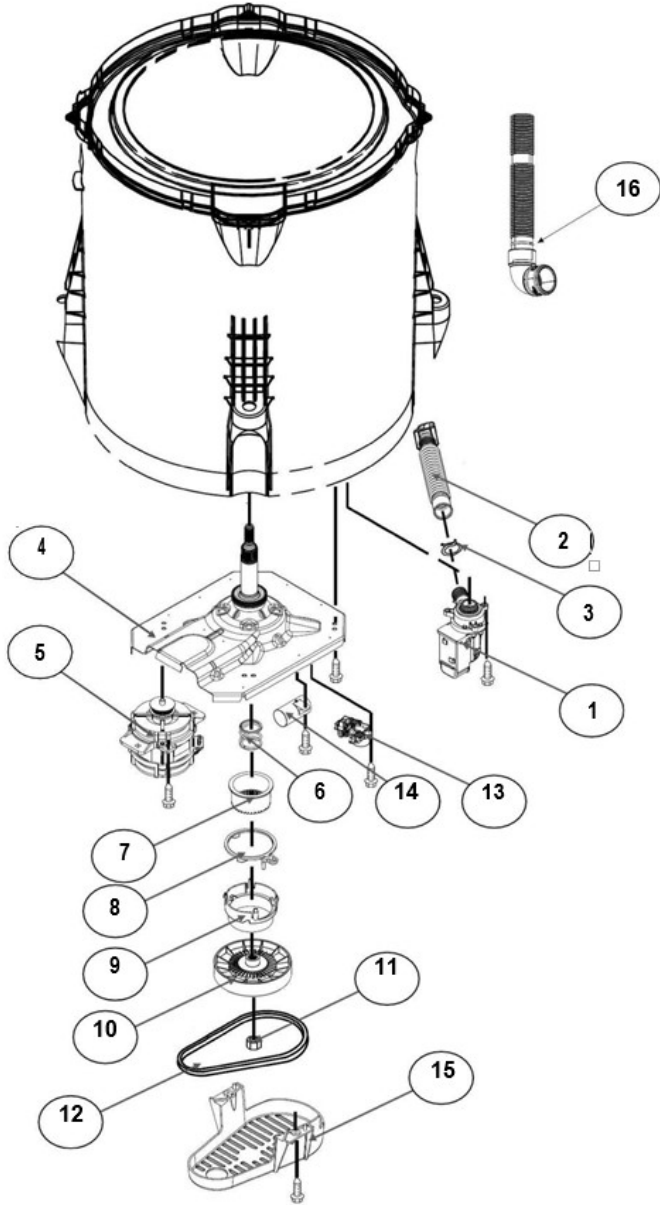

Distribuidor Autorizado

SurteRápido.com

Venta de Refacciones
Electrodomesticas

Lavadora Whirlpool 8MWTW1809EQ1

Distribuidor Autorizado

SurteRápido.com

Venta de Refacciones
Electrodomesticas

Lavadora Whirlpool 8MWTW1809EQ1

No. Ilus.	DESCRIPCIÓN	Cant.	No. de Parte
1	Tapa Agitador		No Serviceable
2	Agitador	1	W10531691
3	Aro, Cesta	1	W10821259
4	Canasta, Ensamble	1	W10794464
5	Tina	1	W10532537
6	Sello, Tina	1	W10006371
7	Filtro, Bomba de Drenado	1	WPW10215093
8	Suspensión individual	1	W10821948
9	Rueda, Suspensión individual	1	W10583768
10	Arnés Inferior con manguera	1	W10919335
11	Manguera, Switch de Presión	1	WP353244
12	Abrazadera	1	8317496
13	Atadura Cable	1	No Serviceable

Transmisión con **Speed Wheel**
(Rin para sensor)