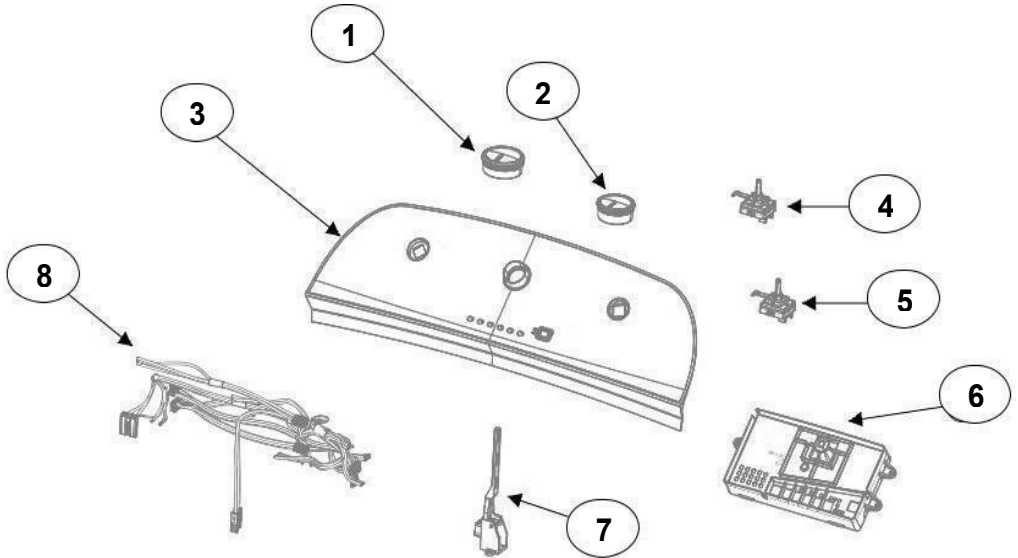

No. Ilus.	DESCRIPCIÓN	Cant.	No. de Parte
1	Panel Superior	1	W10905578
2	Tapa	1	W10522508
3	Válvula de Llenado	1	W10894039
4	Cubierta trasera, Panel	1	W10587506
5	Gancho Candado, Tapa	1	W10916391
6	Candado, Tapa	1	W10707441
7	Soporte, Cubierta	1	W10515799
8	Distribuidor de Agua	1	W10774958
9	Canal, Trasero	1	W10515817
10	Gabinete		No Serviceable
11	Cubierta, Gabinete		No Serviceable
12	Cable Tomacorriente	1	W10741055
13	Nivelador Individual	1	WPW10556332
14	Escudete	2	No Serviceable

Distribuidor Autorizado

SurteRápido.com

Venta de Refacciones
Electrodomesticas

Lavadora Whirlpool 8MWTW1809EQ1

No. Ilus.	DESCRIPCIÓN	Cant.	No. de Parte
1	Perilla, Timer	1	W10743994
2	Perilla, Encoder	2	W10743997
3	Fascia, Panel	1	W10883892
4	Encoder, 4pos	1	W10414398
5	Encoder, 3pos	1	W10414397
6	Tarjeta Control	1	W11039836
7	Switch Nivelador	1	W10531662
8	Arnés	1	W10715325

No. Ilus.	DESCRIPCIÓN	Cant.	No. de Parte
1	Tapa Agitador		No Serviceable
2	Agitador	1	W10531691
3	Aro, Cesta	1	W10821259
4	Canasta, Ensamble	1	W10794464
5	Tina	1	W10532537
6	Sello, Tina	1	W10006371
7	Filtro, Bomba de Drenado	1	WPW10215093
8	Suspensión individual	1	W10821948
9	Rueda, Suspensión individual	1	W10583768
10	Arnés Inferior con manguera	1	W10919335
11	Manguera, Switch de Presión	1	WP353244
12	Abrazadera	1	8317496
13	Atadura Cable	1	No Serviceable

Transmisión con **Speed Wheel**
(Rin para sensor)