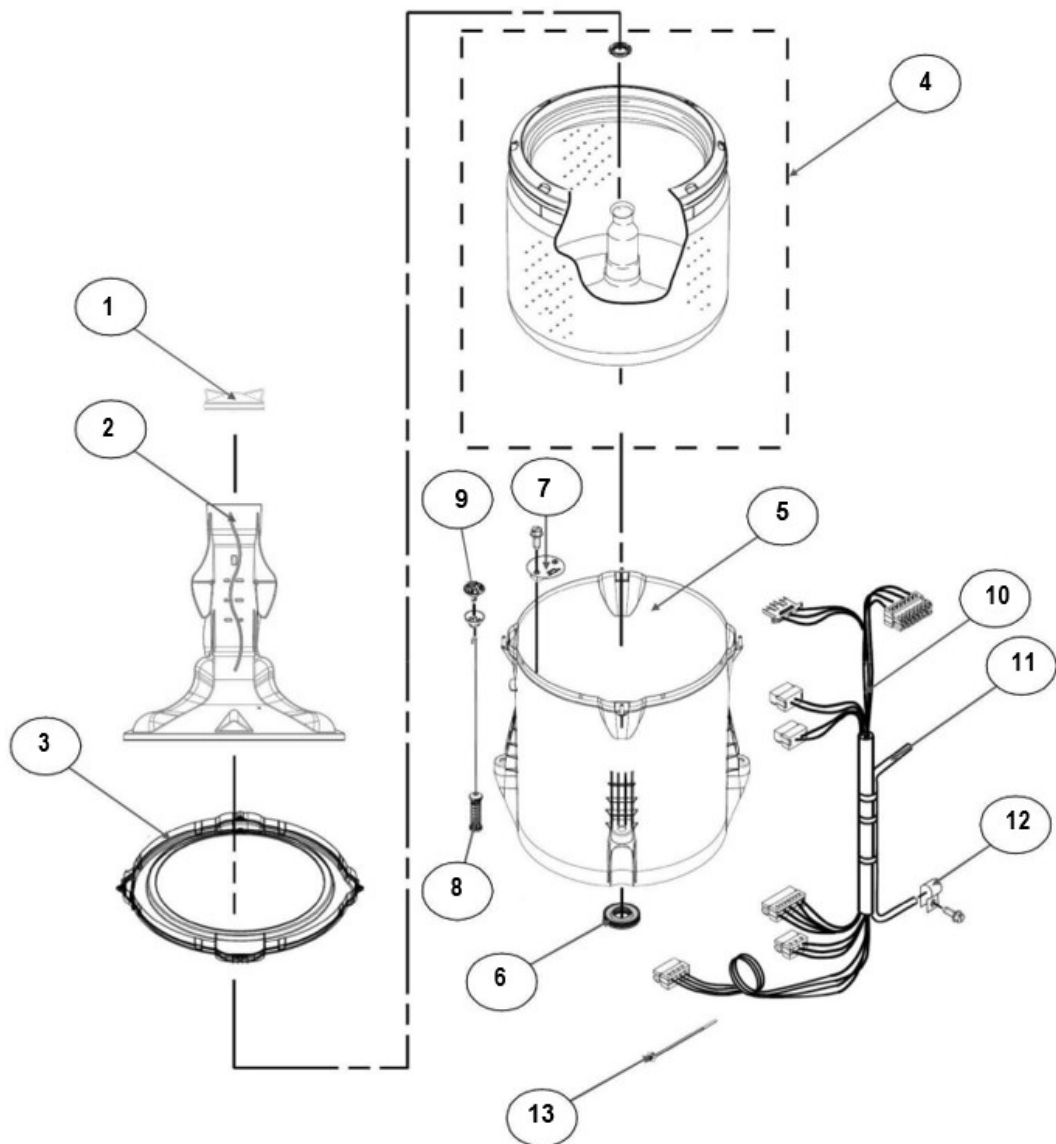

Distribuidor Autorizado

SurteRápido.com

Venta de Refacciones
Electrodomesticas

Lavadora Whirlpool 8MWTW1809EQ1

Distribuidor Autorizado

SurteRápido.com

Venta de Refacciones
Electrodomesticas

Lavadora Whirlpool 8MWTW1809EQ1

No. Ilus.	DESCRIPCIÓN	Cant.	No. de Parte
1	Tapa Agitador		No Serviceable
2	Agitador	1	W10531691
3	Aro, Cesta	1	W10821259
4	Canasta, Ensamble	1	W10794464
5	Tina	1	W10532537
6	Sello, Tina	1	W10006371
7	Filtro, Bomba de Drenado	1	WPW10215093
8	Suspensión individual	1	W10821948
9	Rueda, Suspensión individual	1	W10583768
10	Arnés Inferior con manguera	1	W10919335
11	Manguera, Switch de Presión	1	WP353244
12	Abrazadera	1	8317496
13	Atadura Cable	1	No Serviceable