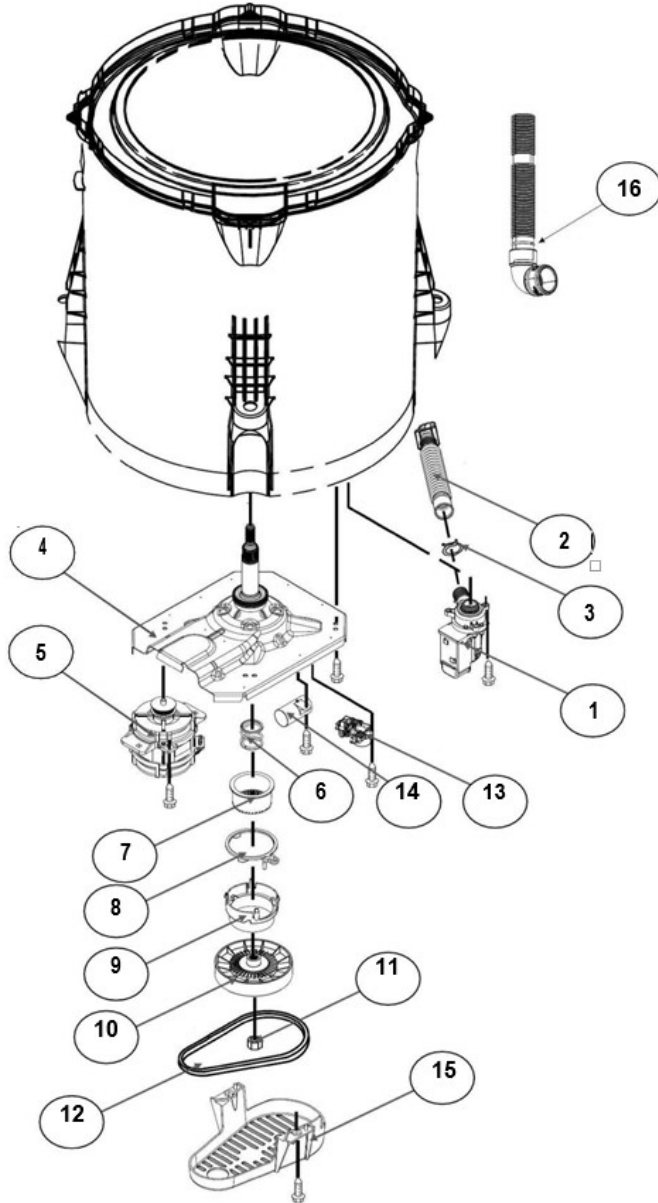

Distribuidor Autorizado

SurteRápido.com

Venta de Refacciones
Electrodomesticas

Lavadora Whirlpool 8MWTW1809EQ2

Distribuidor Autorizado

SurteRápido.com

Venta de Refacciones
Electrodomesticas

Lavadora Whirlpool 8MWTW1809EQ2

No. Ilus.	DESCRIPCIÓN	Cant.	No. de Parte
1	Bomba de Drenado, Ensamble	1	W10465543
2	Manguera, Bomba de Drenado	1	W10899966
3	Abrazadera	1	8317496
4	Transmisión,(Con rin para sensor)	1	W10715767
5	Motor	1	W10416654
6	Resorte, Splutch	1	W10326374
7	Deslizador, Splutch	1	W10239971
8	Anillo de Leva, Splutch	1	W10006353
9	Leva, Splutch	1	W10006354
10	Polea	1	W10239973
11	Tuerca, Polea	1	W10604214
12	Banda, Motor	1	W10006384
13	Actuador (6 pines)	1	W10815026
14	Capacitor, Motor	1	W10866249
15	Cubierta, Motor	1	W10550173
16	Manguera, drenado Externa	1	W10601366

Transmisión con **Speed Wheel**
(Rin para sensor)