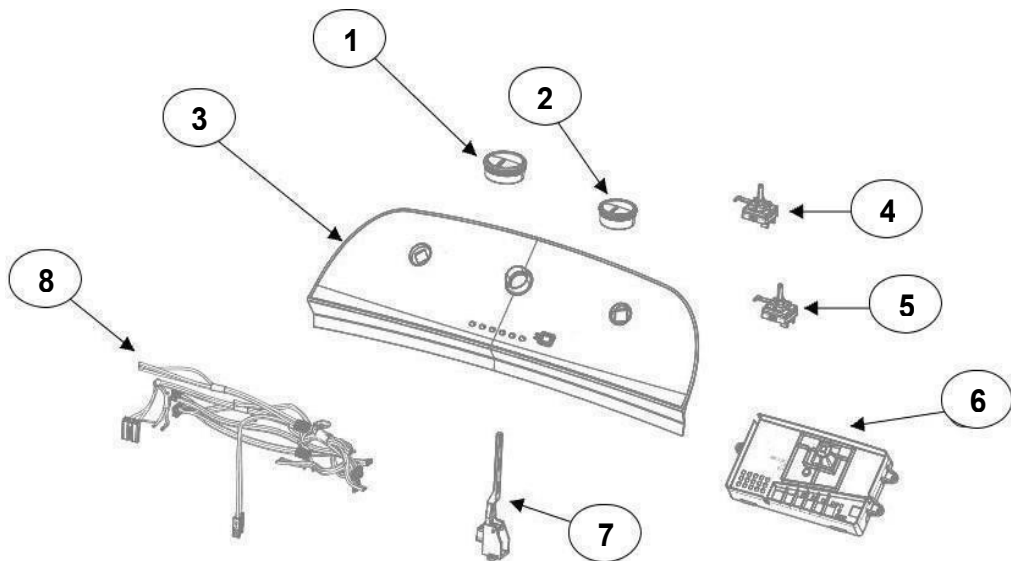

## Lavadora Whirlpool 8MWTW1809EQ2

<b>No. Ilus.</b>	<b>DESCRIPCIÓN</b>	<b>Cant.</b>	<b>No. de Parte</b>
<b>1</b>	Panel Superior	1	W11117932
<b>2</b>	Tapa	1	W10522508
<b>3</b>	Válvula de Llenado	1	W10894039
<b>4</b>	Cubierta trasera, Panel	1	W10587506
<b>5</b>	Gancho Candado, Tapa	1	W10916391
<b>6</b>	Candado, Tapa	1	W10707441
<b>7</b>	Soporte, Cubierta	1	W11133143
<b>8</b>	Distribuidor de Agua	1	W10774958
<b>9</b>	Canal, Trasero	1	W10515799
<b>10</b>	Gabinete		No Serviceable
<b>11</b>	Cubierta, Gabinete		No Serviceable
<b>12</b>	Cable Tomacorriente	1	W11099722
<b>13</b>	Nivelador Individual	1	WPW10556332
<b>14</b>	Escudete	2	No Serviceable

## Lavadora Whirlpool 8MWTW1809EQ2

No. Ilus.	DESCRIPCIÓN	Cant.	No. de Parte
1	Perilla, Timer	1	W10743994
2	Perilla, Encoder	2	W10743997
3	Fascia, Panel	1	W11166050
4	Encoder, 4pos	1	W10414398
5	Encoder, 3pos	1	W10414397
6	Tarjeta Control	1	W11179245
7	Switch Nivelador	1	W10531662
8	Arnés	1	W10715325