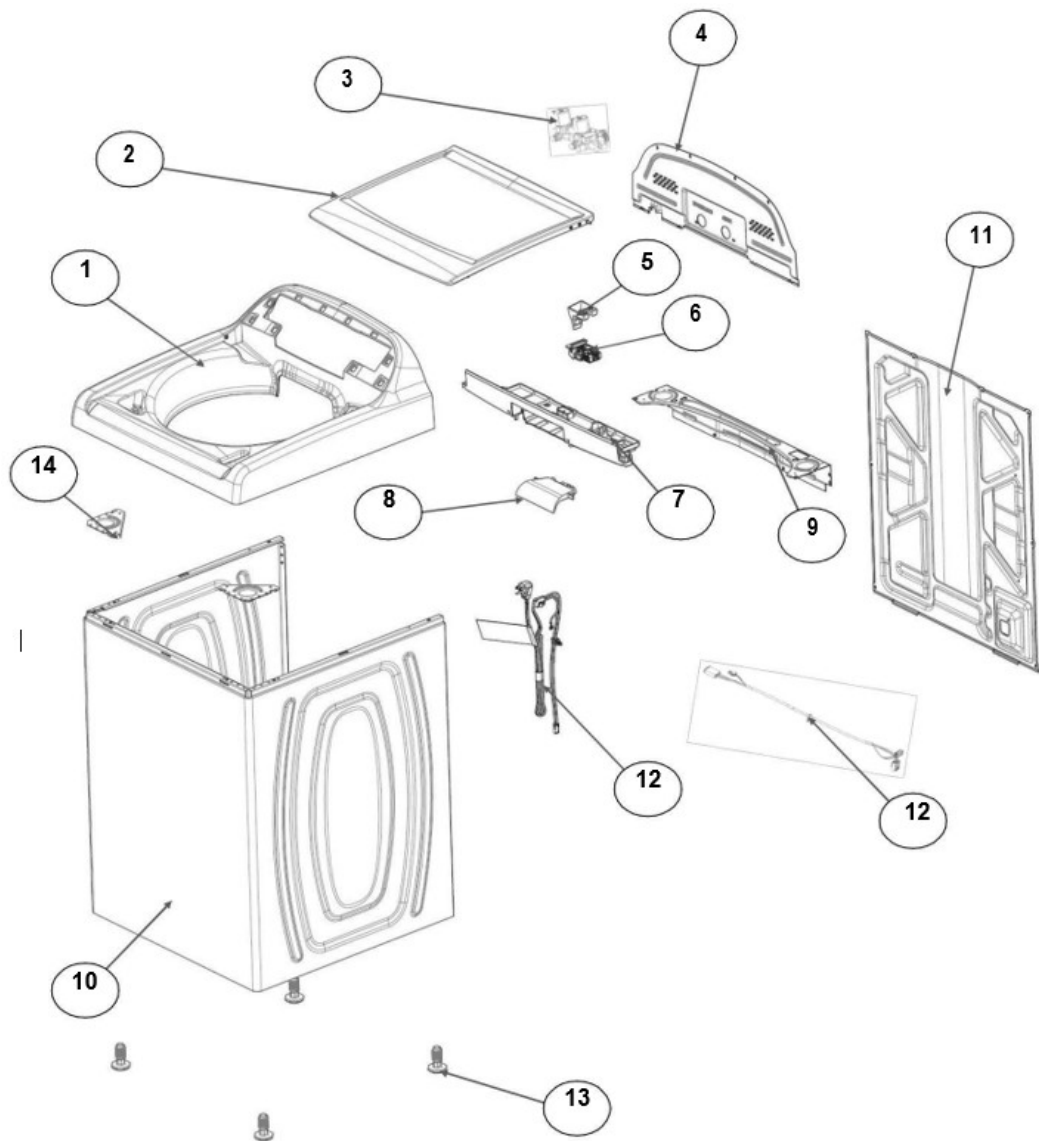

Distribuidor Autorizado

SurteRápido.com

Venta de Refacciones
Electrodomesticas

Lavadora Whirlpool 8MWTW1809EQ2

Distribuidor Autorizado

SurteRápido.com

Venta de Refacciones
Electrodomesticas

Lavadora Whirlpool 8MWTW1809EQ2

No. Ilus.	DESCRIPCIÓN	Cant.	No. de Parte
1	Panel Superior	1	W11117932
2	Tapa	1	W10522508
3	Válvula de Llenado	1	W10894039
4	Cubierta trasera, Panel	1	W10587506
5	Gancho Candado, Tapa	1	W10916391
6	Candado, Tapa	1	W10707441
7	Soporte, Cubierta	1	W11133143
8	Distribuidor de Agua	1	W10774958
9	Canal, Trasero	1	W10515799
10	Gabinete		No Serviceable
11	Cubierta, Gabinete		No Serviceable
12	Cable Tomacorriente	1	W11099722
13	Nivelador Individual	1	WPW10556332
14	Escudete	2	No Serviceable