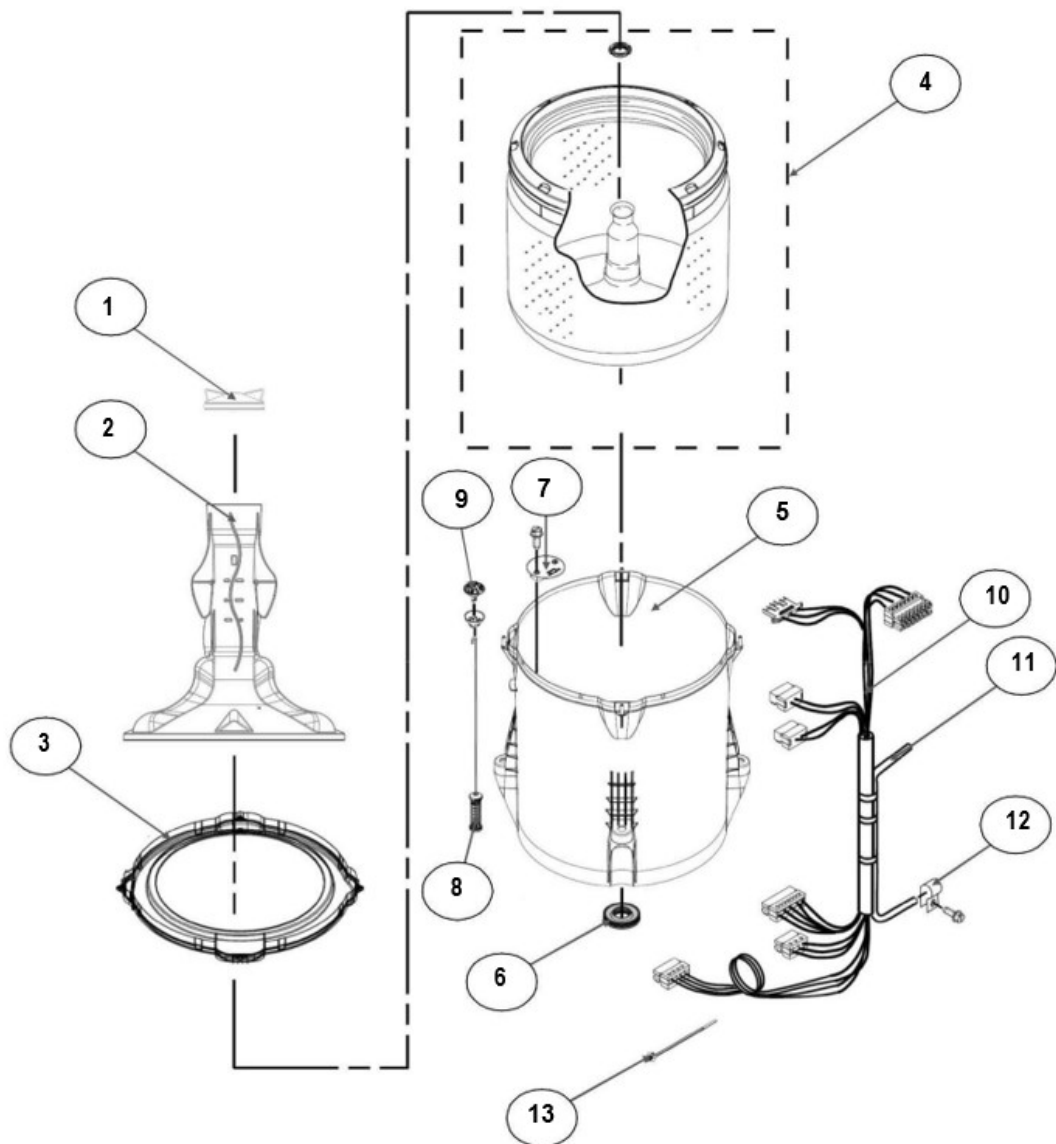

Distribuidor Autorizado

SurteRápido.com

Venta de Refacciones
Electrodomesticas

Lavadora Whirlpool 8MWTW1809EQ2

Distribuidor Autorizado

SurteRápido.com

Venta de Refacciones
Electrodomesticas

Lavadora Whirlpool 8MWTW1809EQ2

No. Ilus.	DESCRIPCIÓN	Cant.	No. de Parte
1	Tapa Agitador	1	W11157565
2	Agitador	1	W10531691
3	Aro, Cesta	1	W10821259
4	Canasta, Ensamble	1	W10794464
5	Tina	1	W10532537
6	Sello, Tina	1	W10006371
7	Filtro, Bomba de Drenado	1	WPW10215093
8	Suspensión individual	1	W10821948
9	Rueda, Suspensión individual	1	W10583768
10	Arnés Inferior (6 pines)	1	W10919335
11	Manguera, Switch de Presión	1	WP353244
12	Abrazadera	1	8317496
13	Atadura Cable	1	No Serviceable