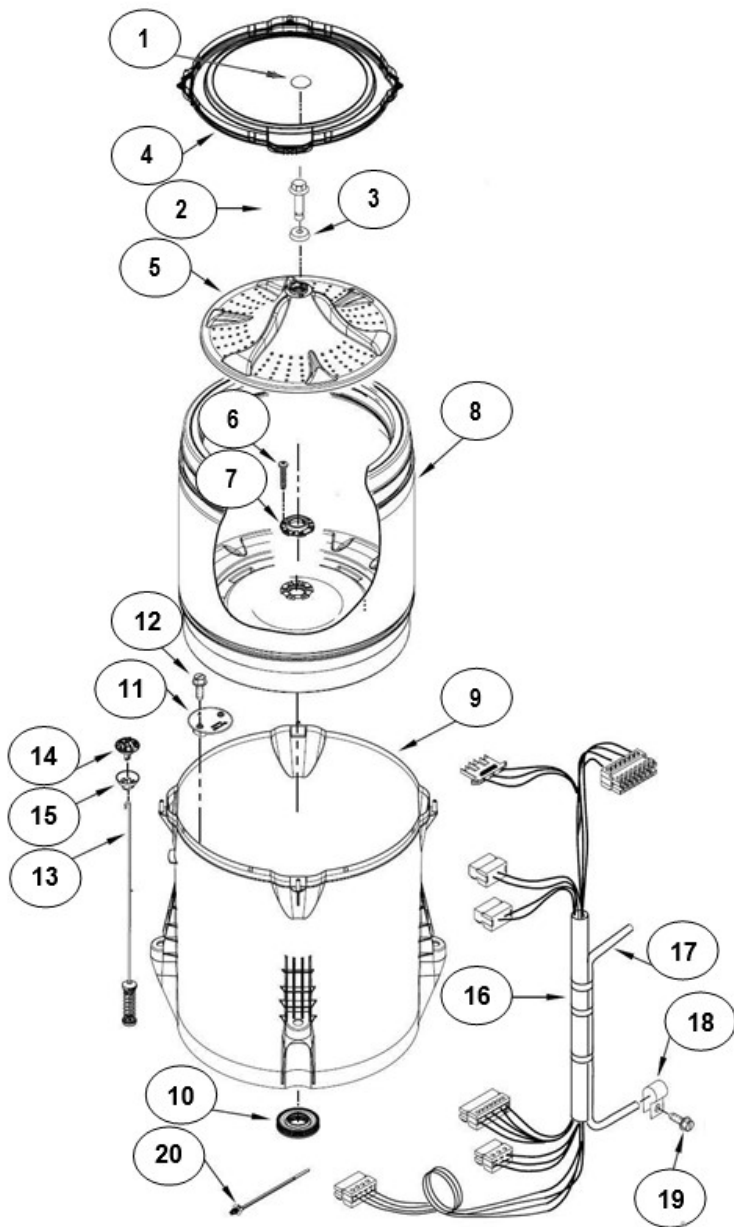

Distribuidor Autorizado

SurteRápido.com

Venta de Refacciones
Electrodomesticas

Lavadora Whirlpool 8MWTW1811E10

Distribuidor Autorizado

SurteRápido.com

Venta de Refacciones
Electrodomesticas

Lavadora Whirlpool 8MWTW1811EIO

No. Ilus.	DESCRIPCIÓN	Cant.	No. de Parte
1	Tapa Impeller	1	W10305259
2	Tornillo		No Servicable
3	Arandela	1	3949550
4	Aro, Cesta	1	W10821259
5	Impeller	1	W10215115
6	Tornillo		No Servicable
7	Bloque, Canasta	1	W10396887
8	Canasta, Ensamble	1	W10862702
9	Tina, Ensamble	1	W10532537
10	Sello, Tina	1	W10006371
11	Filtro, Bomba de Drenado	1	W10215093
12	Tornillo		No Servicable
13	Suspensión individual	1	W10748952
14	Rueda, Suspensión individual	1	W10583768
15	Cojinete, Suspensión		No Servicable
16	Arnés Inferior con manguera d	1	W10715339
17	Manguera, Switch de Presión	1	W10429300
18	Abrazadera	1	8317496
19	Tornillo		No Servicable
20	Atadura Cable	2	W10620399