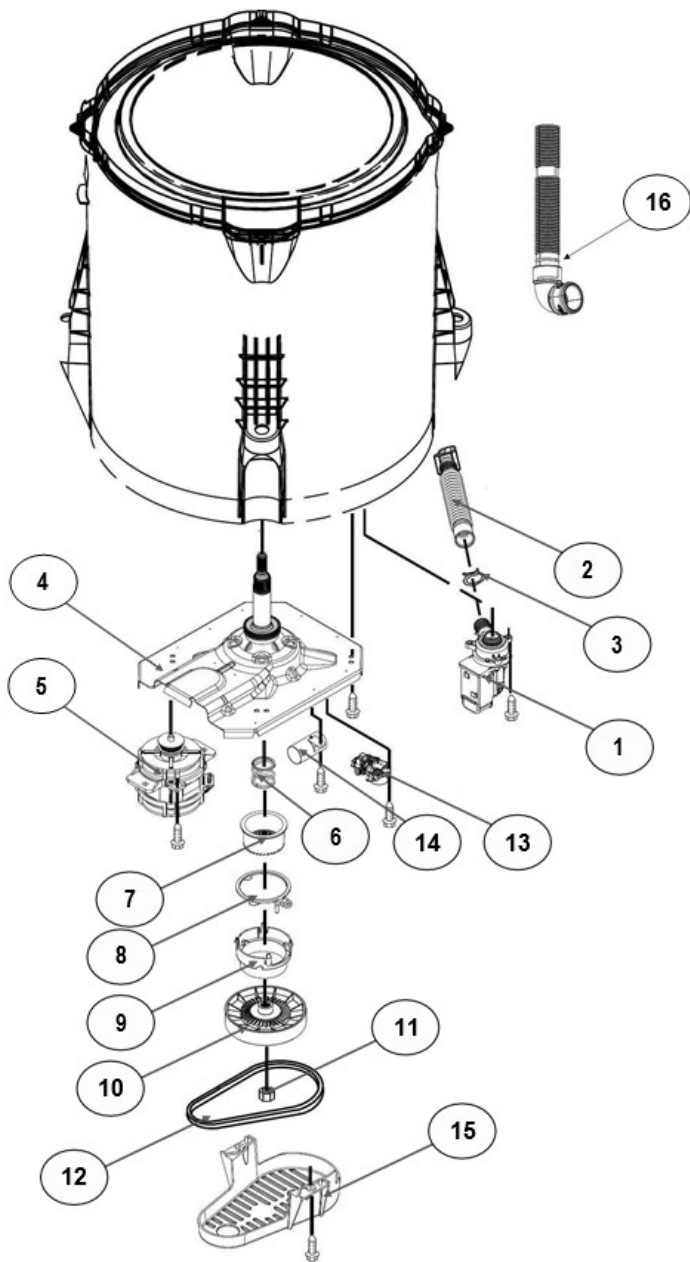

Distribuidor Autorizado

SurteRápido.com

Venta de Refacciones
Electrodomesticas

Lavadora Whirlpool 8MWTW1811E10

Distribuidor Autorizado

SurteRápido.com

Venta de Refacciones
Electrodomesticas

Lavadora Whirlpool 8MWTW1811EIO

No. Ilus.	DESCRIPCIÓN	Cant.	No. de Parte
1	Bomba de Drenado, Ensamble	1	W10465543
2	Manguera, Bomba de Drenado	1	W10444123
3	Abrazadera	1	8317496
4	Transmisión, Ensamble	1	W10715767
5	Motor	1	W10677715
6	Resorte, Splutch	1	W10326374
7	Deslizador, Splutch	1	W10239971
8	Anillo de Leva, Splutch	1	W10006353
9	Leva, Splutch	1	W10006354
10	Polea	1	W10239973
11	Tuerca, Polea	1	W10604214
12	Banda, Motor	1	W10006384
13	Actuador	1	W10597177
14	Capacitor, Motor	1	W10625045
15	Cubierta, Motor	1	W10550173
16	Manguera, drenado Externa	1	W10575403