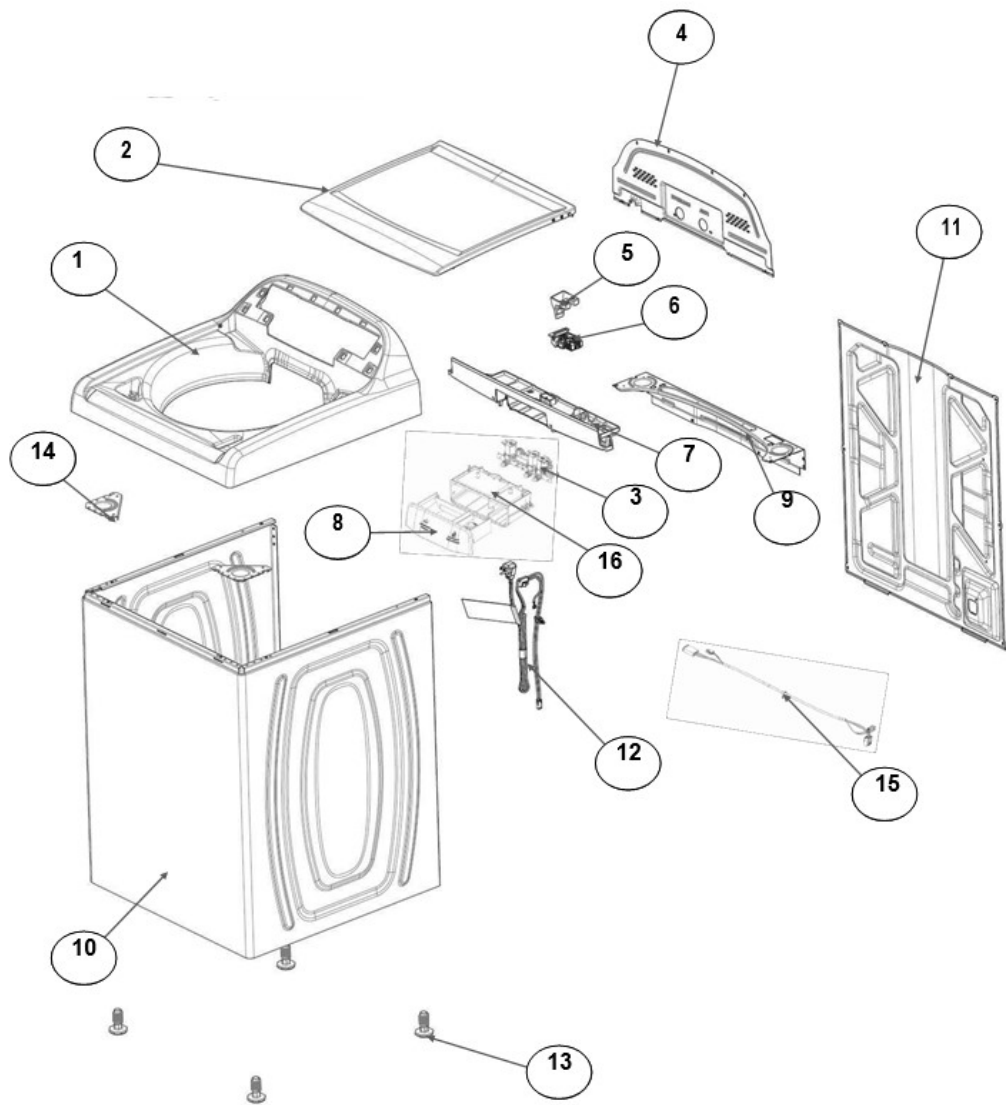

Distribuidor Autorizado

SurteRápido.com

Venta de Refacciones
Electrodomesticas

Lavadora Whirlpool 8MWTW1811E10

Distribuidor Autorizado

SurteRápido.com

Venta de Refacciones
Electrodomesticas

Lavadora Whirlpool 8MWTW1811EIO

No. Ilus.	DESCRIPCIÓN	Cant.	No. de Parte
1	Panel Superior	1	W10785696
2	Tapa	1	W10522508
3	Válvula de Llenado	1	W10530084
4	Cubierta trasera, Panel	1	W10515818
5	Gancho Candado, Tapa	1	W10844073
6	Candado, Tapa	1	W10707441
7	Soporte, Cubierta	1	W10515799
8	Dispensador	1	W10783277
9	Canal, Trasero	1	W10515817
10	Gabinete		No Servicable
11	Cubierta, Gabinete		No Servicable
12	Cable Tomacorriente	1	W10741055
13	Nivelador individual	1	W10556332
14	Escudete	2	No Servicable
15	Arnés, Candado Puerta	1	W10573312
16	Soporte, Dispensador	1	W10633661