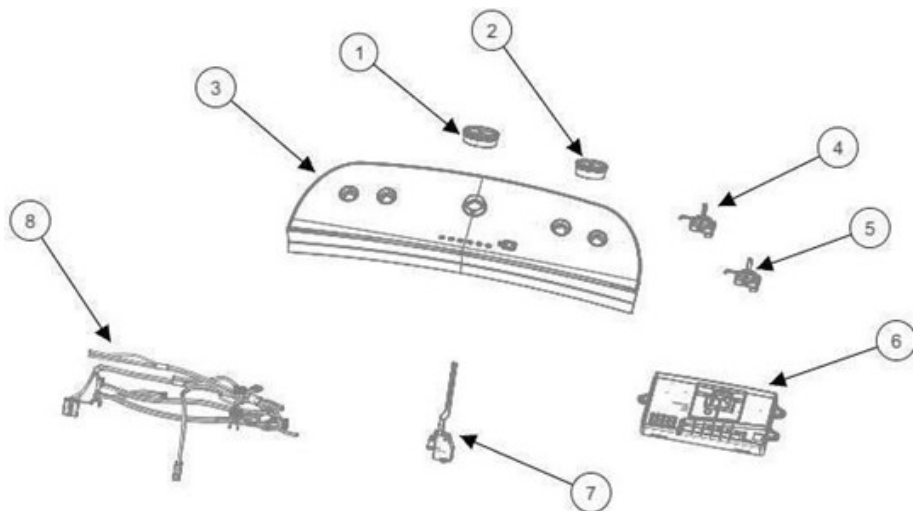

## Lavadora Whirlpool 8MWTW1811EIO

<b>No. Ilus.</b>	<b>DESCRIPCIÓN</b>	<b>Cant.</b>	<b>No. de Parte</b>
<b>1</b>	Panel Superior	1	W10785696
<b>2</b>	Tapa	1	W10522508
<b>3</b>	Válvula de Llenado	1	W10530084
<b>4</b>	Cubierta trasera, Panel	1	W10515818
<b>5</b>	Gancho Candado, Tapa	1	W10844073
<b>6</b>	Candado, Tapa	1	W10707441
<b>7</b>	Soporte, Cubierta	1	W10515799
<b>8</b>	Dispensador	1	W10783277
<b>9</b>	Canal, Trasero	1	W10515817
<b>10</b>	Gabinete		No Servicable
<b>11</b>	Cubierta, Gabinete		No Servicable
<b>12</b>	Cable Tomacorriente	1	W10741055
<b>13</b>	Nivelador individual	1	W10556332
<b>14</b>	Escudete	2	No Servicable
<b>15</b>	Arnés, Candado Puerta	1	W10573312
<b>16</b>	Soporte, Dispensador	1	W10633661

## Lavadora Whirlpool 8MWTW1811EIO

No. Ilus.	DESCRIPCIÓN	Cant.	No. de Parte
1	Perilla, Timer	1	W10777242
2	Perilla, Encoder	4	W10766132
3	Fascia, Panel	1	W10836714
4	Encoder 4Pos	3	W10414398
5	Encoder 2Pos	1	W10414381
6	Tarjeta Control	1	W10747308
7	Switch Nivelador	1	W10531662
8	Arnés	1	W10715337