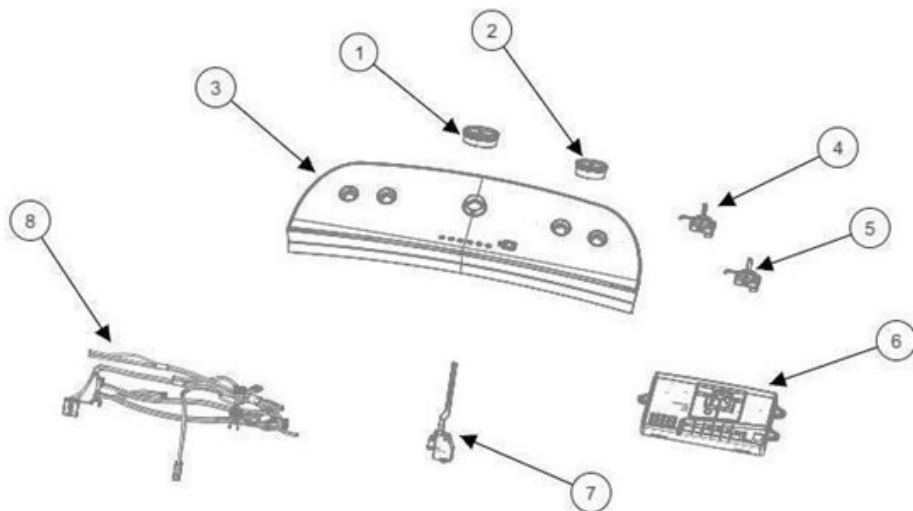

No. Ilus.	DESCRIPCIÓN	Cant.	No. de Parte
1	Panel Superior	1	W10905578
2	Tapa	1	W10522508
3	Válvula de Llenado	1	W10894041
4	Cubierta trasera, Panel	1	W10515818
5	Gancho Candado, Tapa	1	W10916391
6	Candado, Tapa	1	W10707441
7	Soporte, Cubierta	1	W10515799
8	Dispensador	1	W10783277
9	Canal, Trasero	1	W10515817
10	Gabinete		No Servicable
11	Cubierta, Gabinete		No Servicable
12	Cable Tomacorriente	1	W10741055
13	Nivelador individual	1	W10556332
14	Escudete	2	No Servicable
15	Arnés, Candado Puerta	1	W10573312
16	Soporte, Dispensador	1	W10782852

Distribuidor Autorizado

SurteRápido.com

Venta de Refacciones
Electrodomesticas

Lavadora Whirlpool 8MWTW1811E1

No. Ilus.	DESCRIPCIÓN	Cant.	No. de Parte
1	Perilla, Timer	1	W10777242
2	Perilla, Encoder	4	W10766132
3	Fascia, Panel	1	W10836714
4	Encoder 4Pos	3	W10414398
5	Encoder 2Pos	1	W10414381
6	Tarjeta Control	1	W11039842
7	Switch Nivelador	1	W10531662
8	Arnés	1	W10715337

No. Ilus.	DESCRIPCIÓN	Cant.	No. de Parte
1	Tapa Impeller	1	W10305259
2	Tornillo		No Servicable
3	Arandela	1	3949550
4	Aro, Cesta	1	W10821259
5	Impeller	1	W10215115
6	Tornillo		No Servicable
7	Bloque, Canasta	1	W10396887
8	Canasta, Ensamble	1	W10862702
9	Tina, Ensamble	1	W10532537
10	Sello, Tina	1	W10006371
11	Filtro, Bomba de Drenado	1	W10215093
12	Tornillo		No Servicable
13	Suspensión (4)	1	W10821948
14	Rueda, Suspensión individual	1	W10583768
15	Cojinete, Suspensión		No Servicable
16	Arnés Inferior con manguera d	1	W10919335
17	Manguera, Switch de Presión	1	W10429300
18	Abrazadera	1	8317496
19	Tornillo		No Servicable
20	Atadura Cable	2	W10620399