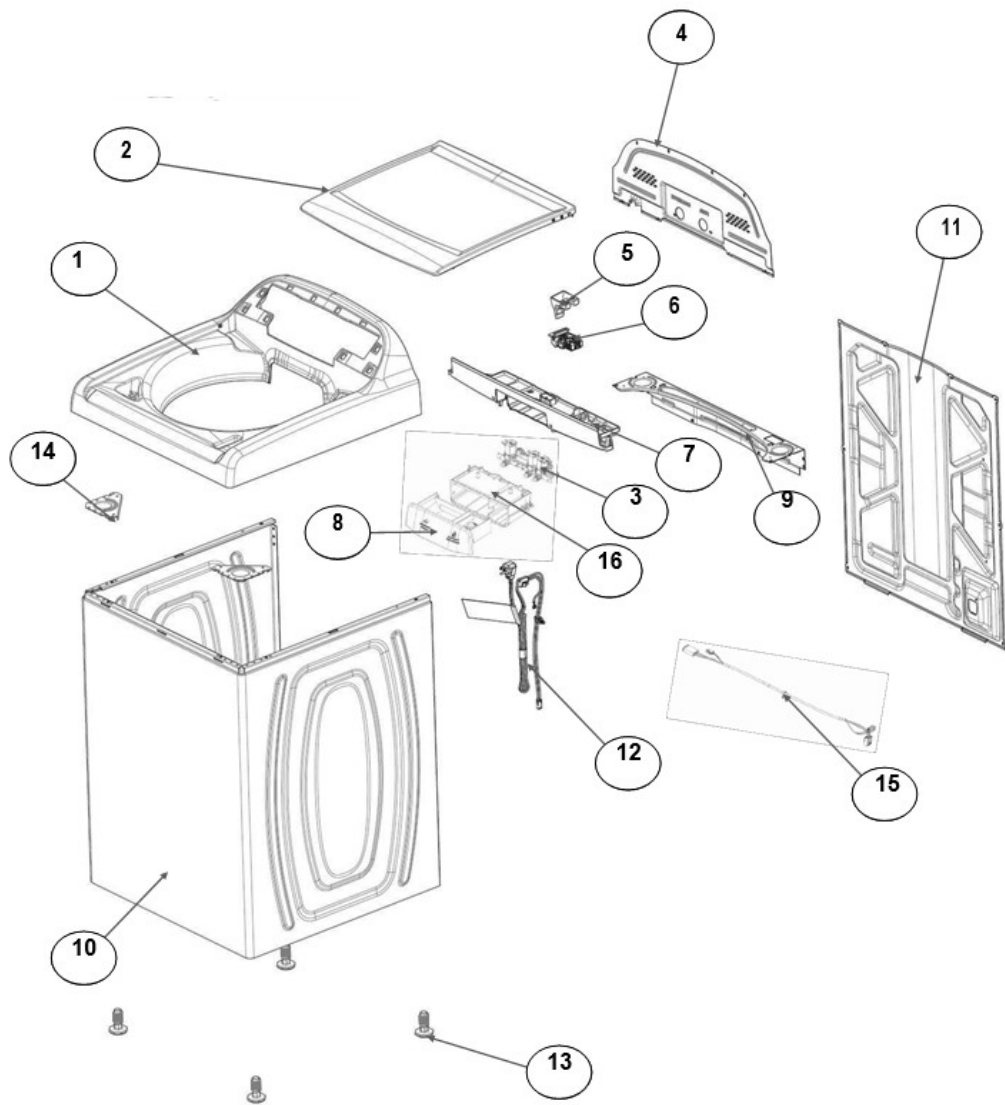

Distribuidor Autorizado

SurteRápido.com

Venta de Refacciones
Electrodomesticas

Lavadora Whirlpool 8MWTW1811E1

Distribuidor Autorizado

SurteRápido.com

Venta de Refacciones
Electrodomesticas

Lavadora Whirlpool 8MWTW1811E11

No. Ilus.	DESCRIPCIÓN	Cant.	No. de Parte
1	Panel Superior	1	W10905578
2	Tapa	1	W10522508
3	Válvula de Llenado	1	W10894041
4	Cubierta trasera, Panel	1	W10515818
5	Gancho Candado, Tapa	1	W10916391
6	Candado, Tapa	1	W10707441
7	Soporte, Cubierta	1	W10515799
8	Dispensador	1	W10783277
9	Canal, Trasero	1	W10515817
10	Gabinete		No Servicable
11	Cubierta, Gabinete		No Servicable
12	Cable Tomacorriente	1	W10741055
13	Nivelador individual	1	W10556332
14	Escudete	2	No Servicable
15	Arnés, Candado Puerta	1	W10573312
16	Soporte, Dispensador	1	W10782852