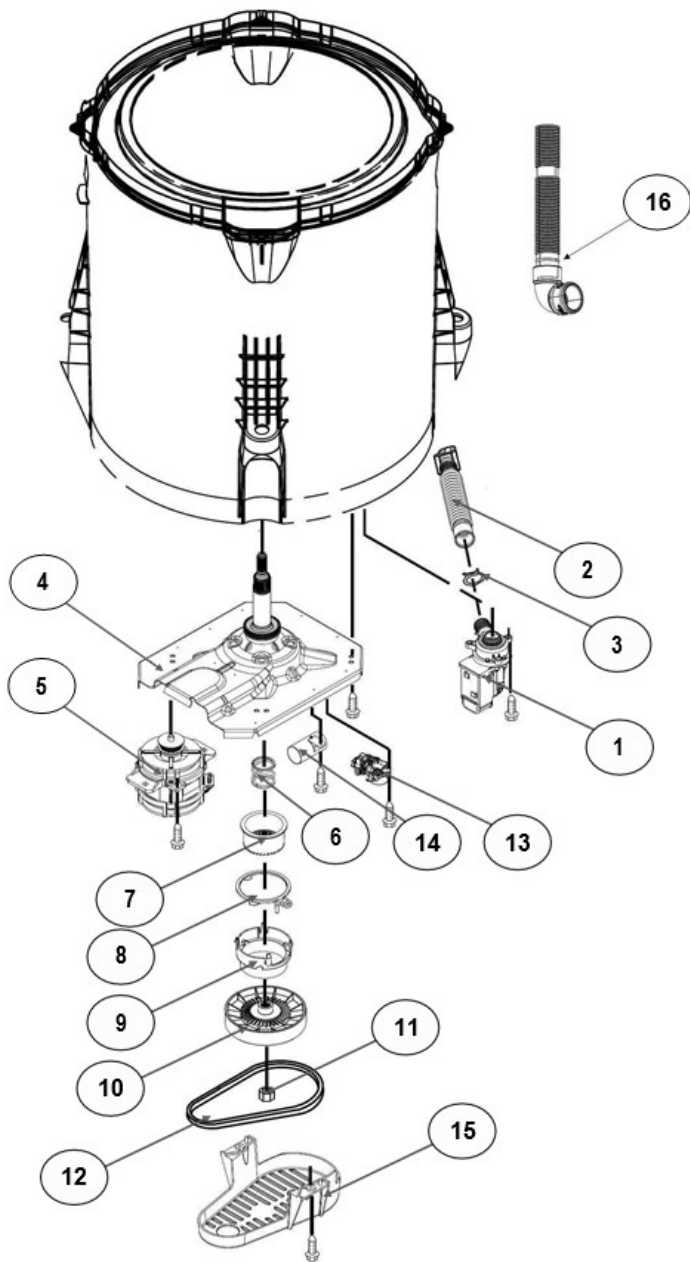

Distribuidor Autorizado

SurteRápido.com

Venta de Refacciones
Electrodomesticas

Lavadora Whirlpool 8MWTW1811E11

Distribuidor Autorizado

SurteRápido.com

Venta de Refacciones
Electrodomesticas

Lavadora Whirlpool 8MWTW1811E11

No. Ilus.	DESCRIPCIÓN	Cant.	No. de Parte
1	Bomba de Drenado, Ensamble	1	W10465543
2	Manguera, Bomba de Drenado	1	W10444123
3	Abrazadera	1	8317496
4	Transmisión, Ensamble	1	W10715767
5	Motor	1	W10677715
6	Resorte, Splutch	1	W10326374
7	Deslizador, Splutch	1	W10239971
8	Anillo de Leva, Splutch	1	W10006353
9	Leva, Splutch	1	W10006354
10	Polea	1	W10239973
11	Tuerca, Polea	1	W10604214
12	Banda, Motor	1	W10006384
13	Actuador	1	W10815026
14	Capacitor, Motor	1	W10866249
15	Cubierta, Motor	1	W10550173
16	Manguera, drenado Externa	1	W10575403