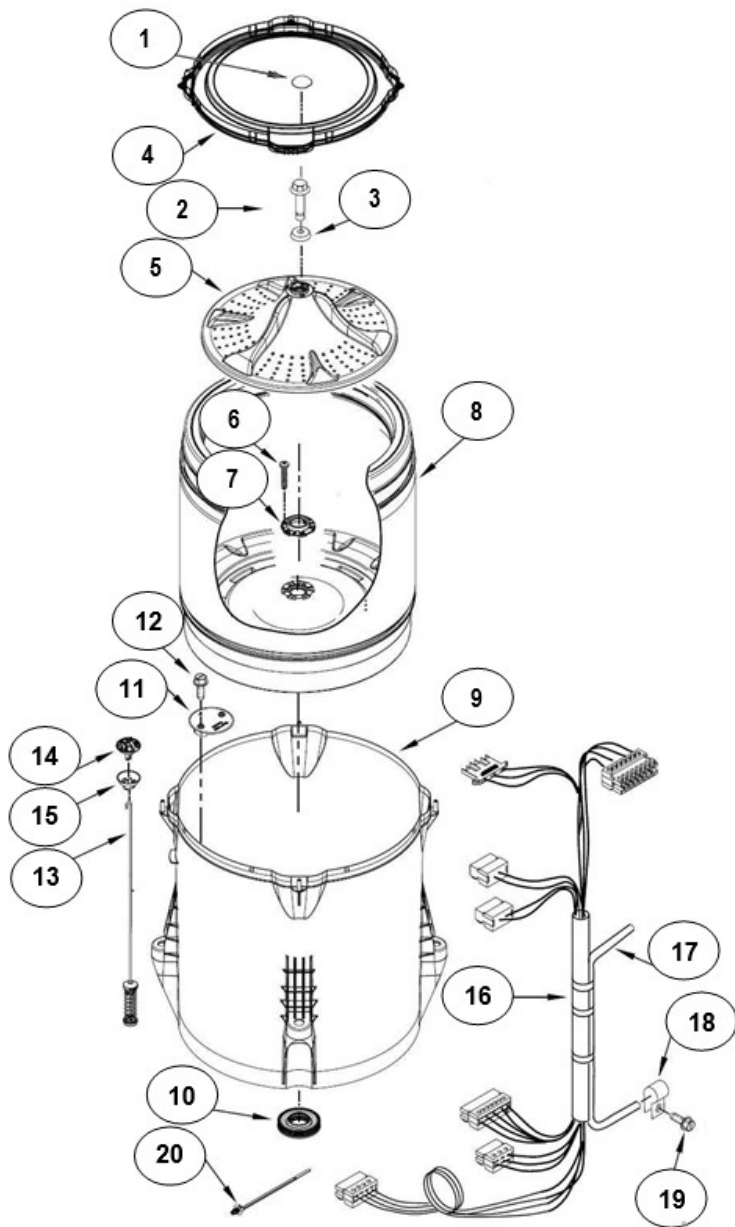

Distribuidor Autorizado

SurteRápido.com

Venta de Refacciones
Electrodomesticas

Lavadora Whirlpool 8MWTW1811E11

Distribuidor Autorizado

SurteRápido.com

Venta de Refacciones
Electrodomesticas

Lavadora Whirlpool 8MWTW1811E1

No. Ilus.	DESCRIPCIÓN	Cant.	No. de Parte
1	Tapa Impeller	1	W10305259
2	Tornillo		No Servicable
3	Arandela	1	3949550
4	Aro, Cesta	1	W10821259
5	Impeller	1	W10215115
6	Tornillo		No Servicable
7	Bloque, Canasta	1	W10396887
8	Canasta, Ensamble	1	W10862702
9	Tina, Ensamble	1	W10532537
10	Sello, Tina	1	W10006371
11	Filtro, Bomba de Drenado	1	W10215093
12	Tornillo		No Servicable
13	Suspensión (4)	1	W10821948
14	Rueda, Suspensión individual	1	W10583768
15	Cojinete, Suspensión		No Servicable
16	Arnés Inferior con manguera d	1	W10919335
17	Manguera, Switch de Presión	1	W10429300
18	Abrazadera	1	8317496
19	Tornillo		No Servicable
20	Atadura Cable	2	W10620399