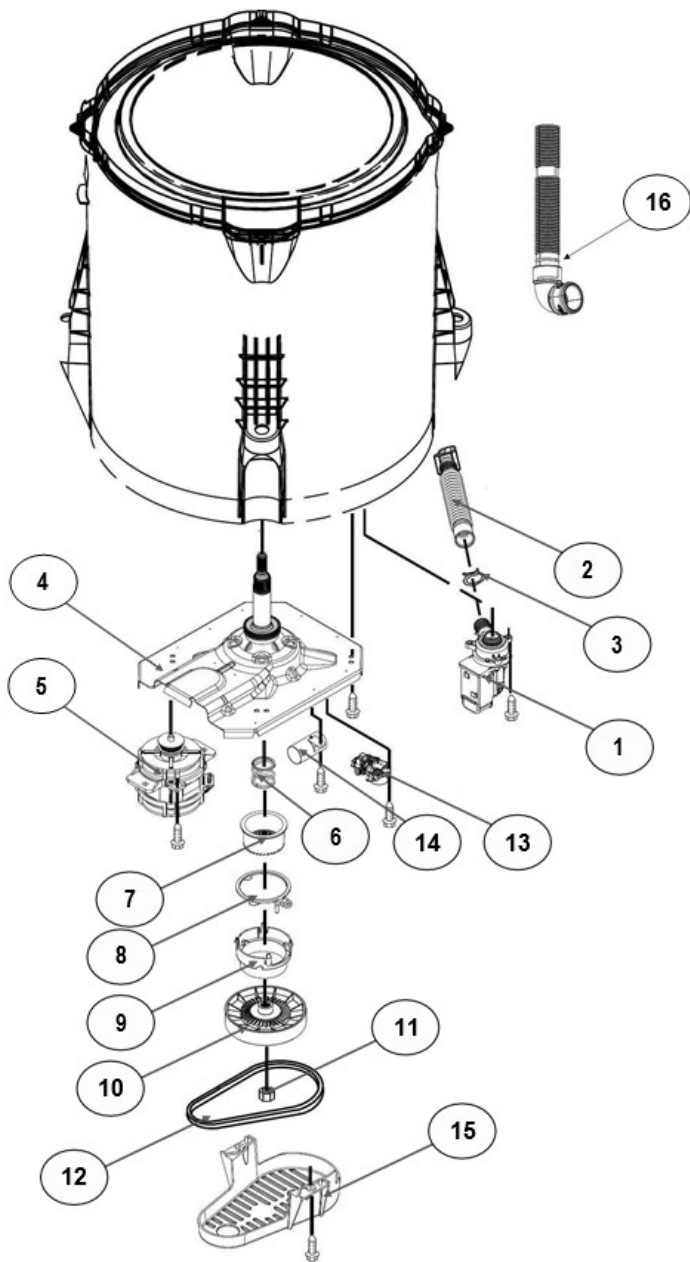

Distribuidor Autorizado

SurteRápido.com

Venta de Refacciones
Electrodomesticas

Lavadora Whirlpool 8MWTW1811E12

Distribuidor Autorizado

SurteRápido.com

Venta de Refacciones
Electrodomesticas

Lavadora Whirlpool 8MWTW1811E12

No. Ilus.	DESCRIPCIÓN	Cant.	No. de Parte
1	Bomba de Drenado, Ensamble	1	W10465543
2	Manguera, Bomba de Drenado	1	W10444123
3	Abrazadera	1	8317496
4	Transmisión, (Con rin para sensor)	1	W10715767
5	Motor	1	W10677715
6	Resorte, Splutch	1	W10326374
7	Deslizador, Splutch	1	W10239971
8	Anillo de Leva, Splutch	1	W10006353
9	Leva, Splutch	1	W10006354
10	Polea	1	W10239973
11	Tuerca, Polea	1	W10604214
12	Banda, Motor	1	W10006384
13	Actuador (6 pines)	1	W10815026
14	Capacitor, Motor	1	W10866249
15	Cubierta, Motor	1	W10550173
16	Manguera, drenado Externa	1	W10575403