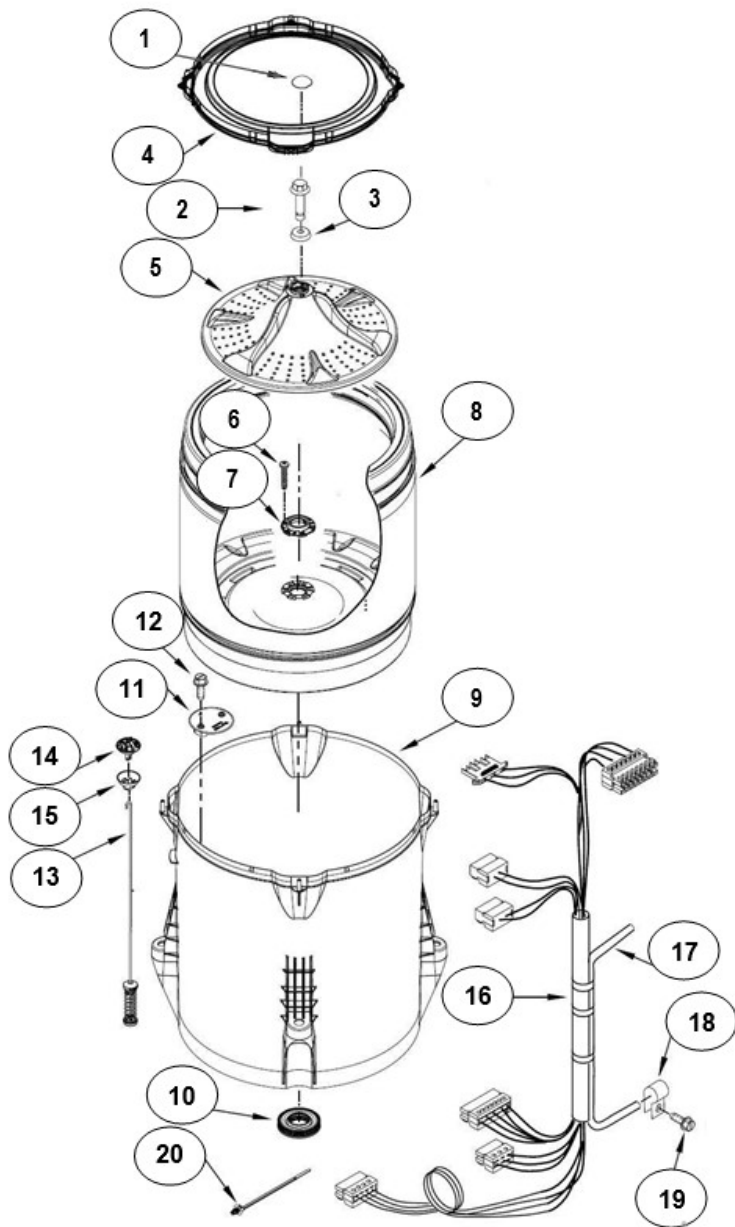

Distribuidor Autorizado

SurteRápido.com

Venta de Refacciones
Electrodomesticas

Lavadora Whirlpool 8MWTW1811E12

Distribuidor Autorizado

SurteRápido.com

Venta de Refacciones
Electrodomesticas

Lavadora Whirlpool 8MWTW1811E12

No. Ilus.	DESCRIPCIÓN	Cant.	No. de Parte
1	Tapa Impeller	1	W10305259
2	Tornillo		No Servicable
3	Arandela	1	3949550
4	Aro, Cesta	1	W10821259
5	Impeller	1	W10215115
6	Tornillo		No Servicable
7	Bloque, Canasta	1	W10396887
8	Canasta, Ensamble	1	W10862702
9	Tina, Ensamble	1	W10532537
10	Sello, Tina	1	W10006371
11	Filtro, Bomba de Drenado	1	W10215093
12	Tornillo		No Servicable
13	Suspensión	1	W10821948
14	Rueda, Suspensión individual	1	W10583768
15	Cojinete, Suspensión		No Servicable
16	Arnés Inferior (6 pines)	1	W10919335
17	Manguera, Switch de Presión	1	WP353244
18	Abrazadera	1	8317496
19	Tornillo		No Servicable
20	Atadura Cable	2	W10620399