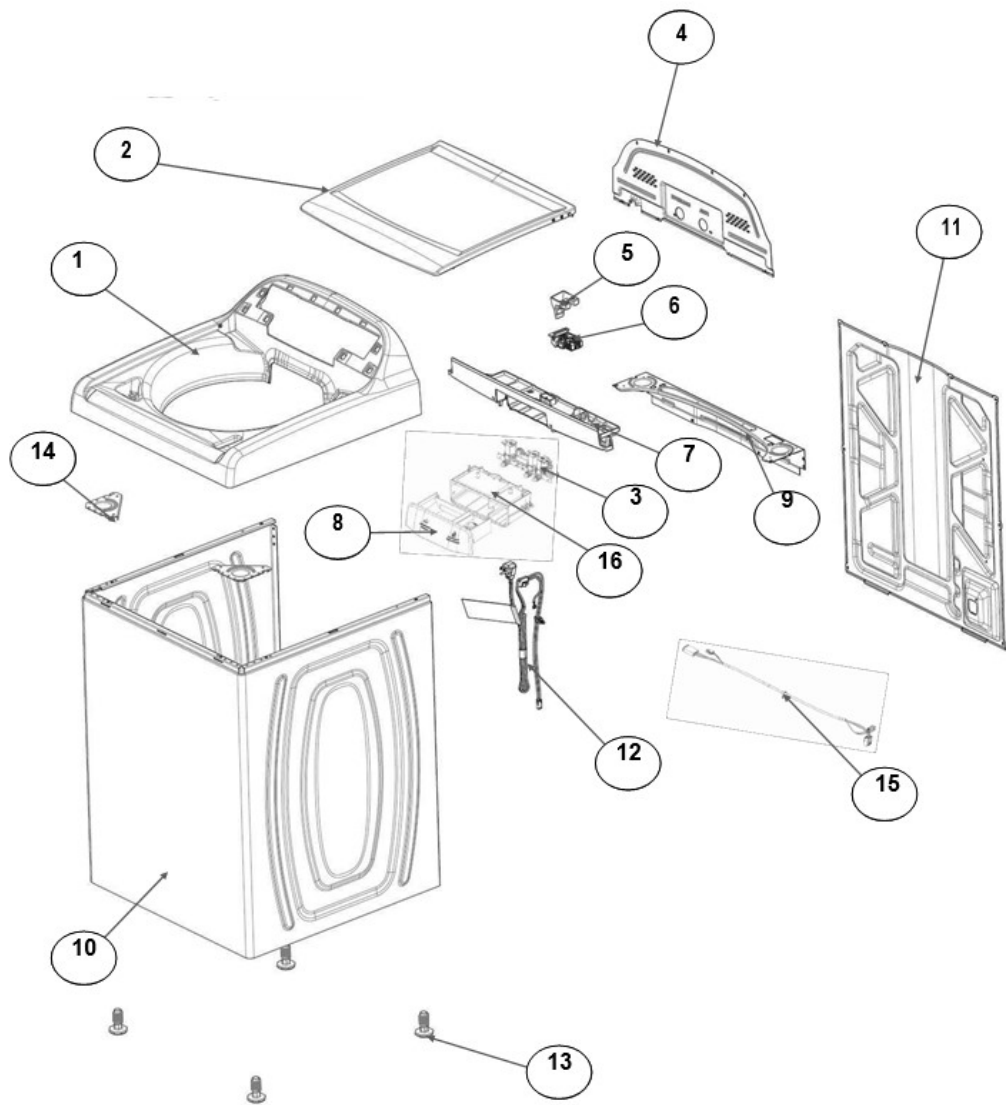

Distribuidor Autorizado

SurteRápido.com

Venta de Refacciones
Electrodomesticas

Lavadora Whirlpool 8MWTW1811E12

Distribuidor Autorizado

SurteRápido.com

Venta de Refacciones
Electrodomesticas

Lavadora Whirlpool 8MWTW1811E12

No. Ilus.	DESCRIPCIÓN	Cant.	No. de Parte
1	Panel Superior	1	W11117932
2	Tapa	1	W10522508
3	Válvula de Llenado	1	W10894041
4	Cubierta trasera, Panel	1	W10515818
5	Gancho Candado, Tapa	1	W10666092
6	Candado, Tapa	1	W10707441
7	Soporte, Cubierta	1	W10515799
8	Dispensador	1	W10783277
9	Canal, Trasero	1	W10515817
10	Gabinete		No Servicable
11	Cubierta, Gabinete		No Servicable
12	Cable Tomacorriente	1	W11099722
13	Nivelador individual	1	W10556332
14	Escudete	2	No Servicable
15	Arnés, Candado Puerta	1	W10715340
16	Soporte, Dispensador	1	W10782852