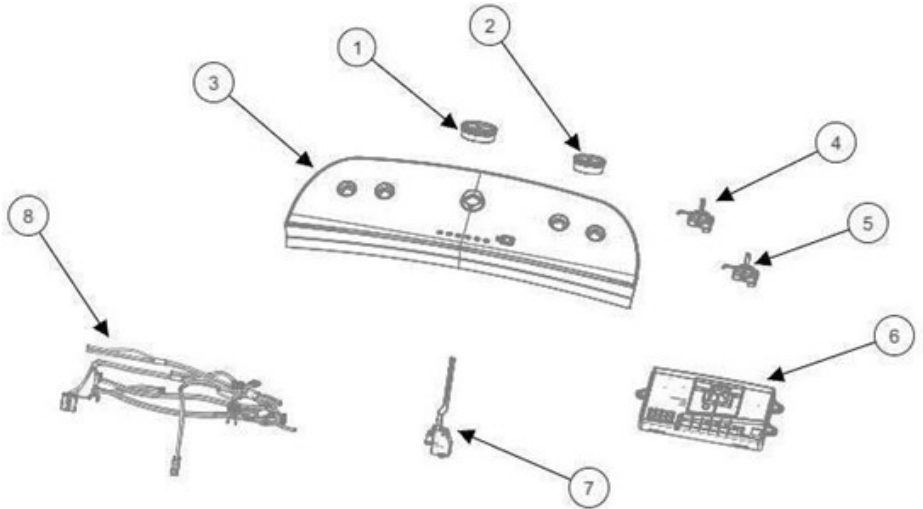

No. Ilus.	DESCRIPCIÓN	Cant.	No. de Parte
1	Panel Superior	1	W11117932
2	Tapa	1	W10522508
3	Válvula de Llenado	1	W10894041
4	Cubierta trasera, Panel	1	W10515818
5	Gancho Candado, Tapa	1	W10666092
6	Candado, Tapa	1	W10707441
7	Soporte, Cubierta	1	W10515799
8	Dispensador	1	W10783277
9	Canal, Trasero	1	W10515817
10	Gabinete		No Servicable
11	Cubierta, Gabinete		No Servicable
12	Cable Tomacorriente	1	W11099722
13	Nivelador individual	1	W10556332
14	Escudete	2	No Servicable
15	Arnés, Candado Puerta	1	W10715340
16	Soporte, Dispensador	1	W10782852

Distribuidor Autorizado

SurteRápido.com

Venta de Refacciones
Electrodomesticas

Lavadora Whirlpool 8MWTW1811E12

No.Ilus.	DESCRIPCIÓN	Cant.	No. de Parte
1	Perilla, Timer	1	W10777242
2	Perilla, Encoder	4	W10766132
3	Fascia, Panel	1	W10836714
4	Encoder 4Pos	3	W10414398
5	Encoder 2Pos	1	W10414381
6	Tarjeta Control	1	W11179252
7	Switch Nivelador	1	W10531662
8	Arnés	1	W10715337

No. Ilus.	DESCRIPCIÓN	Cant.	No. de Parte
1	Tapa Impeller	1	W10305259
2	Tornillo		No Servicable
3	Arandela	1	3949550
4	Aro, Cesta	1	W10821259
5	Impeller	1	W10215115
6	Tornillo		No Servicable
7	Bloque, Canasta	1	W10396887
8	Canasta, Ensamble	1	W10862702
9	Tina, Ensamble	1	W10532537
10	Sello, Tina	1	W10006371
11	Filtro, Bomba de Drenado	1	W10215093
12	Tornillo		No Servicable
13	Suspensión	1	W10821948
14	Rueda, Suspensión individual	1	W10583768
15	Cojinete, Suspensión		No Servicable
16	Arnés Inferior (6 pines)	1	W10919335
17	Manguera, Switch de Presión	1	WP353244
18	Abrazadera	1	8317496
19	Tornillo		No Servicable
20	Atadura Cable	2	W10620399