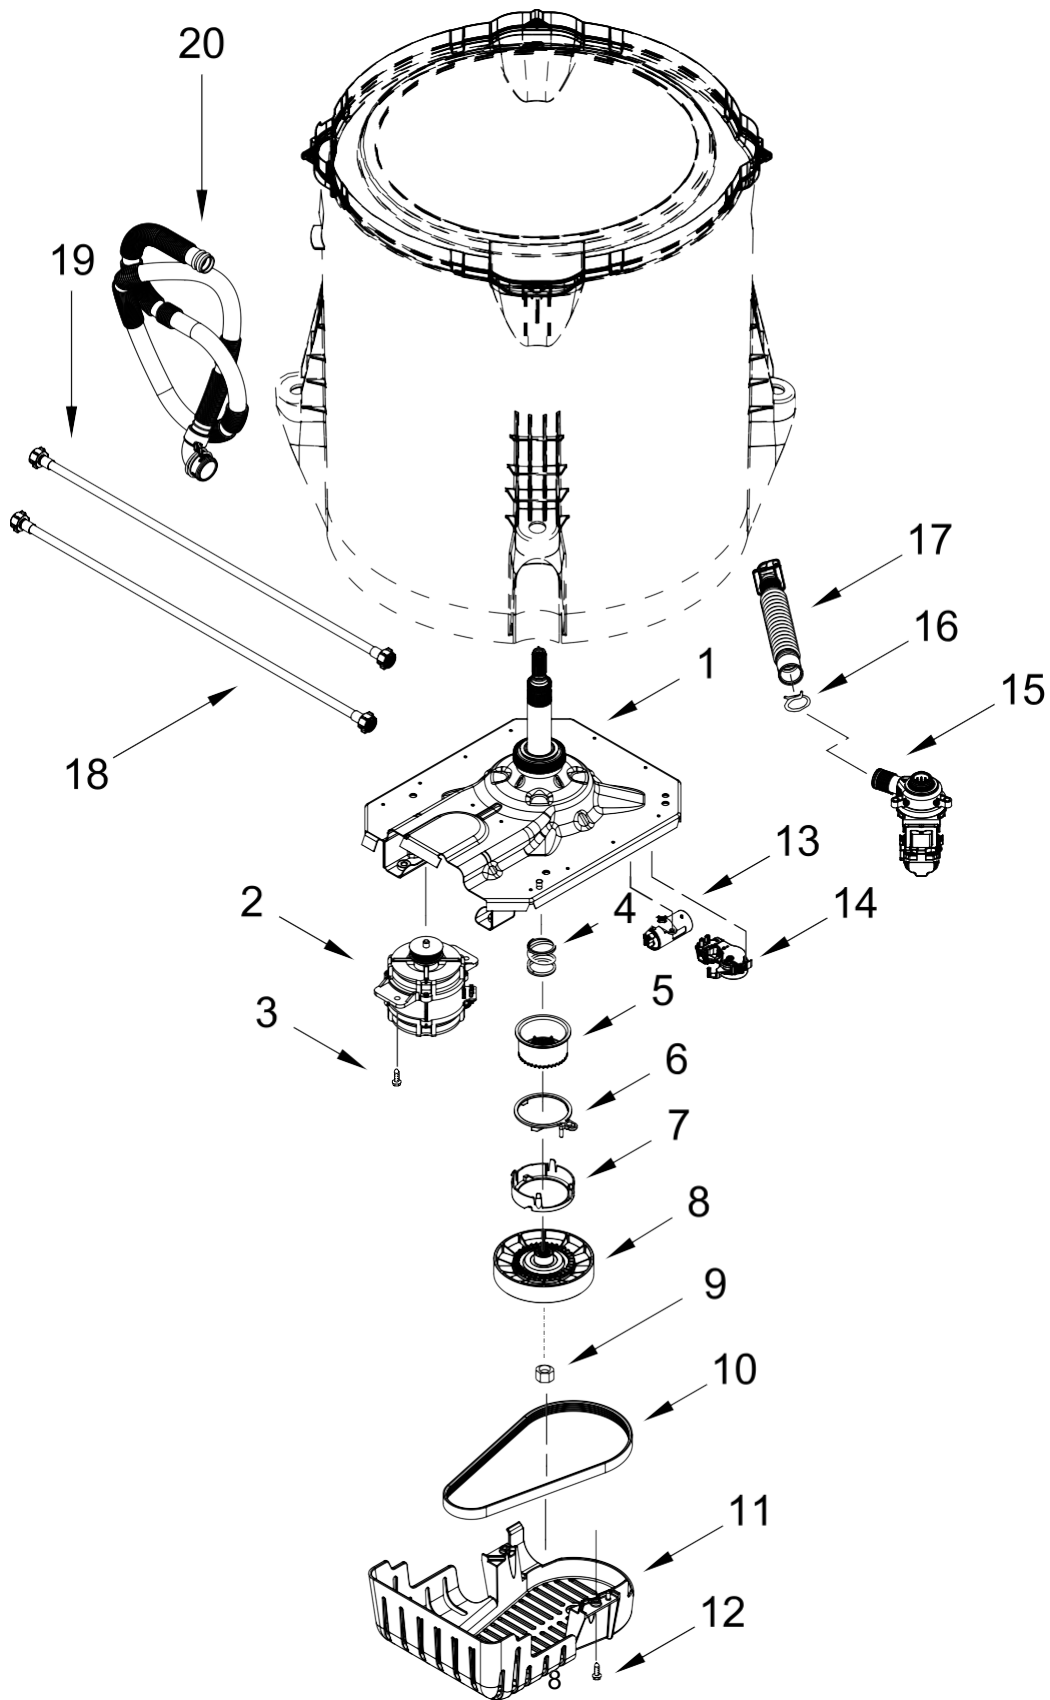

Lavadora Whirlpool 8MWTW1813MJM0

<u>Illus. No.</u>	<u>Part No.</u>	<u>Description</u>
1	W10715767	Gearcase Assembly Ensamble Transmision
2	W10899834	Motor, Drive Ensamble Motor
3	9741052	Screw Tornillo
4	W10818965	Spring, Splutch Resorte del Splutch
5	W10239971	Slider, Splutch Deslizador del Splutch
6	W10006353	Cam Ring, Splutch Anillo del CAM del Splutch
7	W10006354	Cam, Splutch CAM del Splutch
8	W10239973	Pulley Polea

<u>Illus. No.</u>	<u>Part No.</u>	<u>Description</u>
9	W10604214	Nut Tuerca
10	W10808317	Belt, Drive Banda de Transmision
11	W10550173	Shield, Pulley Cover Protector de la Cubierta de la Polea
12	W10249633	Screw Tornillo
13	W10815026	Actuator- Shift Solenoid
14	W10843769	Capacitor, Motor Run Capacitor
15	W10465543	Pump Assembly, Drain Ensamble Bomba de Drenado

<u>Illus. No.</u>	<u>Part No.</u>	<u>Description</u>
16	8317496	Clamp, Hose Sujetador de Manguera
17	W10444123	Hose, Inner Drain Assembly Manguera de Drenado, Interna
18	W11258982	Inlet Hose Cold Manguera de entrada, Fria
19	W11258983	Inlet Hose, Hot Manguera de entrada, Caliente
20	W10575403	Drain Hose, External Manguera de Drenado, Externa