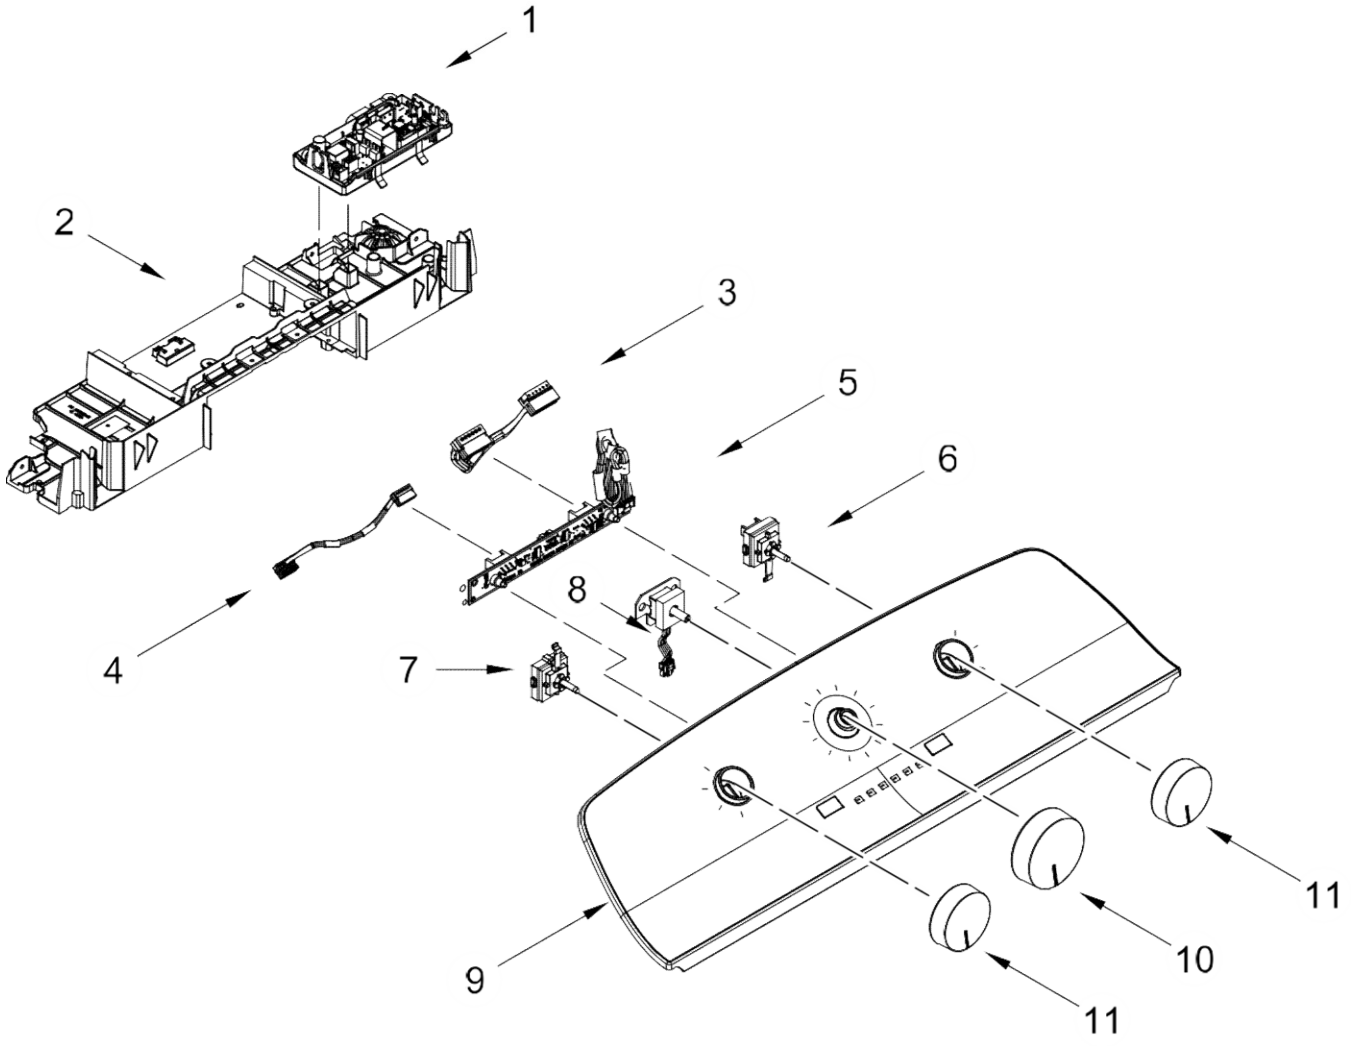

Lavadora Whirlpool 8MWTW1813MJM0

Lavadora Whirlpool 8MWTW1813MJM0

<u>Illus. No.</u>	<u>Part No.</u>	<u>Description</u>	<u>Illus. No.</u>	<u>Part No.</u>	<u>Description</u>	<u>Illus. No.</u>	<u>Part No.</u>	<u>Description</u>
1	W11377420	ACU, Batman Unidad de Control del Aparato	5	W11295686	UI, Robin Interfaz de Usuario	9	W11281151	Fascia Fascia
2	W11303088	Housing Bracket Cubierta, Soporte	6	W10414398	Switch, Rotary Encoder (4 Position) Selector de 4 Posiciones	10	W11291948	Chrome Ensamble Perilla de Reloj
3	W11260201	Encoder Harness, Upper Arnes del Codificador, Superior	7	W10414397	Switch, Rotary Encoder (3 Position) Selector de 3 Posiciones	11	W11135363	Knob Assembly Ensamble Perilla
4	W11329329	Encoder Harness, Upper Arnes del Codificador de 2 Perillas, Sup	8	W11195059	PCA, Encoder Selector PCA