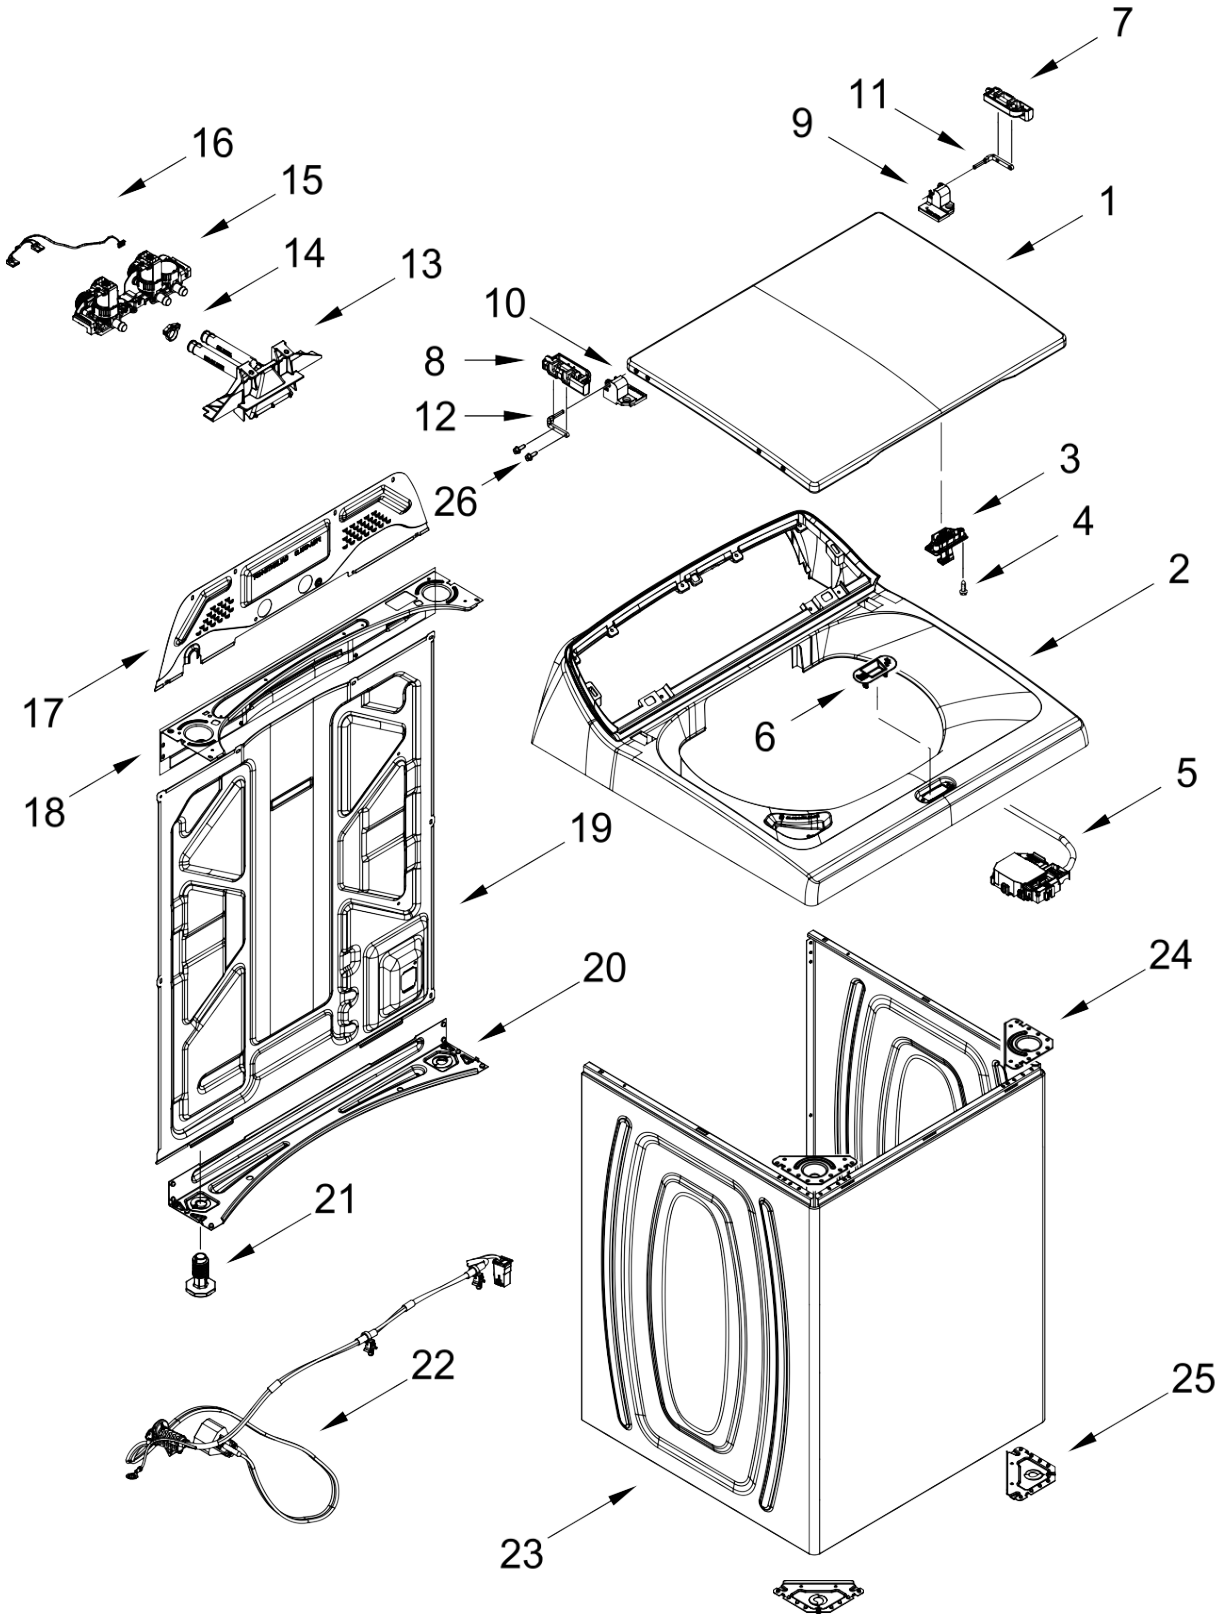

Lavadora Whirlpool 8MWTW1813MJM0

**Lavadora Whirlpool 8MWTW1813MJM0**

<u>Illus.</u> <u>No.</u>	<u>Part No.</u>	<u>Description</u>	<u>Illus.</u> <u>No.</u>	<u>Part No.</u>	<u>Description</u>	<u>Illus.</u> <u>No.</u>	<u>Part No.</u>	<u>Description</u>
1	W11241163	Lid, Steel Finish Tapa	10	W11294875	Cover, Hinge RH Cubierta de Bisagra, DER	18	W10515799	Channel, Top Rear Canal, Superior Trasero
2	W11287268	Top, white Panel Superior	11	8563965	Hinge, wire (Left) Alambre de Bisagra (Izquierda)	19	W11266056	Rear Panel Panel Trasero
3	W11091026	Strike Assembly Pasador de Puerta	12	8572974	Hinge, Wire (Right) Alambre de Bisagra (Derecha)	20	W10515817	Channel, Bottom Rear Canal, Inferior Trasero
4	W11346192	Screw. Strike Tornillo	13	W11174839	Expert Nozzle Boquilla	21	W11179235	Foot Assembly, Leveling Pata Niveladora
5	W11302950	Lid Lock, solenoid Bloqueo de Tapa, Solenoid	14	W11342200	Plastic Clamp Abrazadera de plastico	22	W11260207	Power Cord Cable Tomacorriente
6	W11215078	White Bisel de Bloqueo de la Tapa	15	W11161683	Valves, double Valvulas Dobles	23	W10611488	Cabinet, white Gabinete
7	W11241403	Hinge Bracket Lid, LH Soporte de Bisagra para Tapa, IZQ	16	W11260206	Valves, harness Arnes, Valvulas	24	W10515782	Gusset, Top Front Escudete, Superior Frontal
8	W11241404	Hinge Bracket Lid, RH Soporte de Bisagra para Tapa, DER	17	W11282682	Cover, top panel Cubierta, Panel Superior	25	W10515815	Gusset, Botton Front Escudete, Inferior Frontal
9	W11294877	Cover, Hinge LH Cubierta de Bisagra, IZQ				26	W11290910	Screw Tornillo