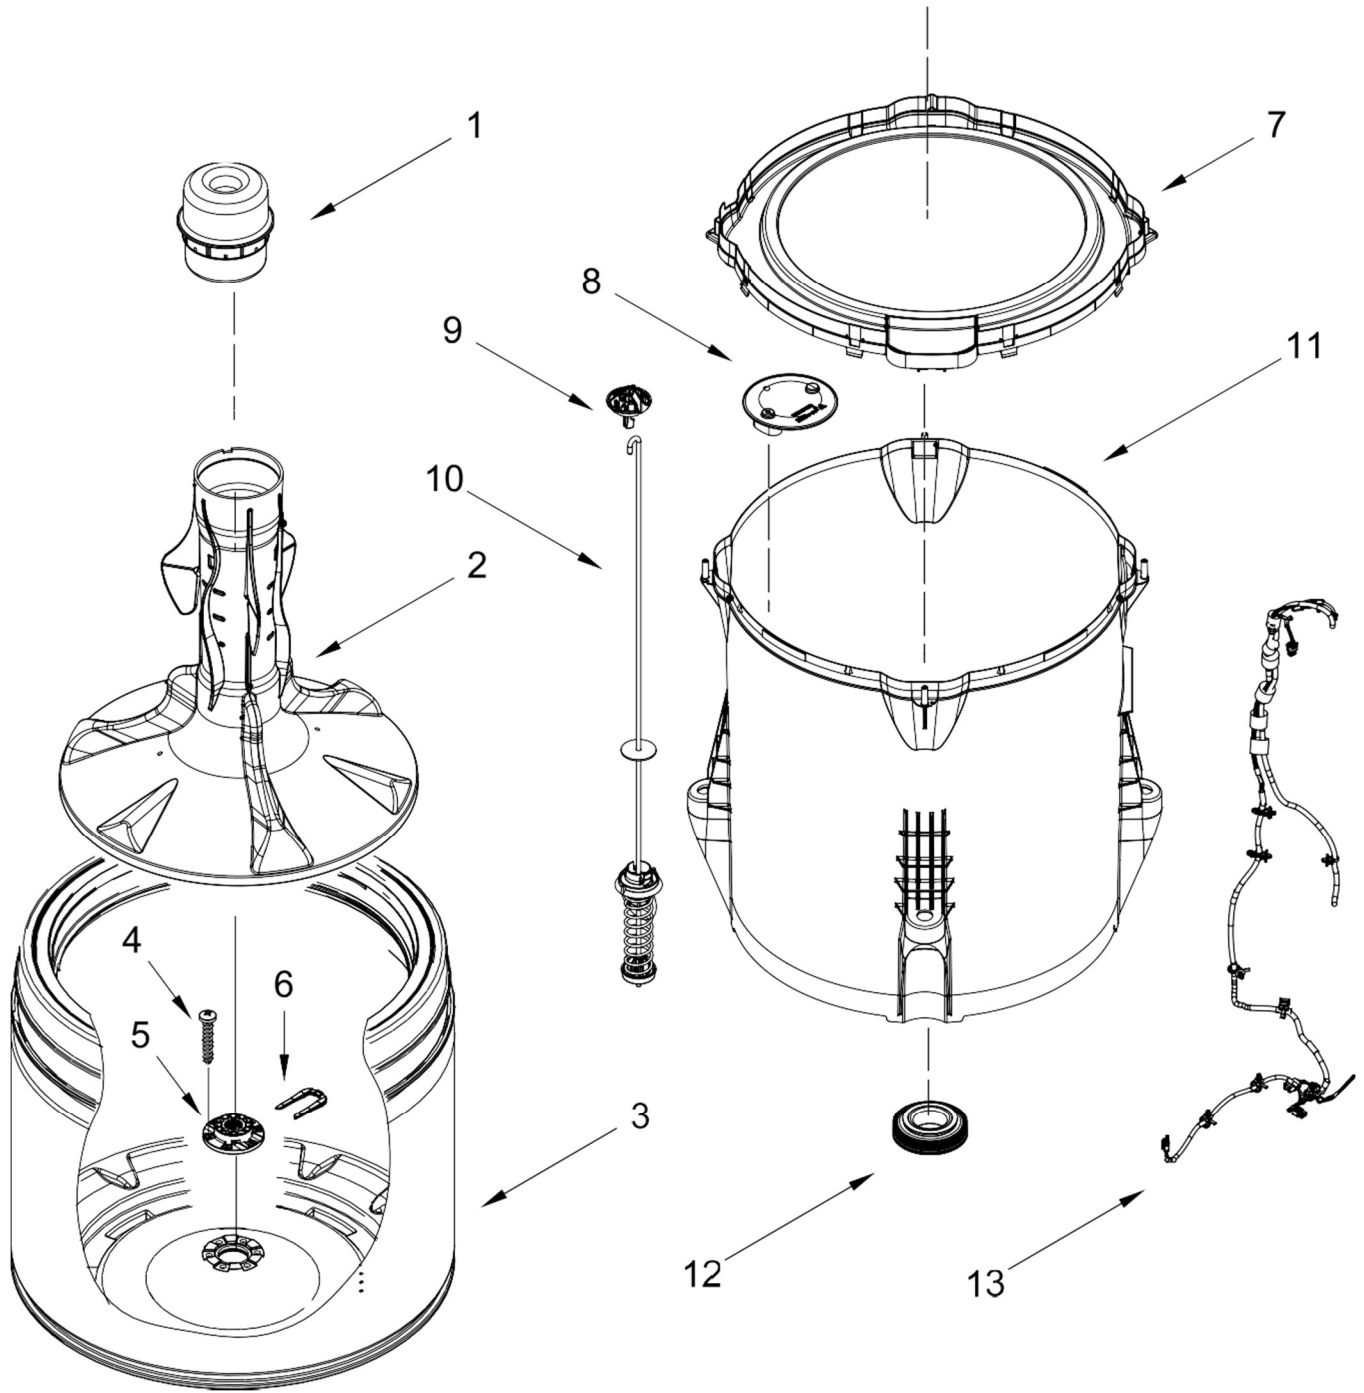

Lavadora Whirlpool 8MWTW1813MJM0

<u>Illus.</u> <u>No.</u>	<u>Part No.</u>	<u>Description</u>	<u>Illus.</u> <u>No.</u>	<u>Part No.</u>	<u>Description</u>	<u>Illus.</u> <u>No.</u>	<u>Part No.</u>	<u>Description</u>
1	8580006	Dispenser, Fabric Softener Dispensador de Suavizante	6	W11284133	Retainer, Drive Block Retenedor, Bloque de Transmisión	10	W11084453	Damper, Suspension Amortiguador, Suspension
2	W10531691	Agitator Agitador	7	W11309031	Ring Tub Aro de la Tina	11	W11220395	Tub, Assembly Ensamble de la Tina
3	W11339248	Basket, Assembly Ensamble de Canasta	8	W10215093	Filter, Drain Pump Filtro, Bomba de Drenado	12	W10580763	Seal, Tub Sello de la Tina
4	8533953	Screw Tornillo	9	W10583768	Ball, Suspension Bola, Suspension	13	W11260197	Main Harness, Lower Arnes Principal, Inferior
5	W10396887	Hub - Driven, Basket Conductor del Eje, Canasta