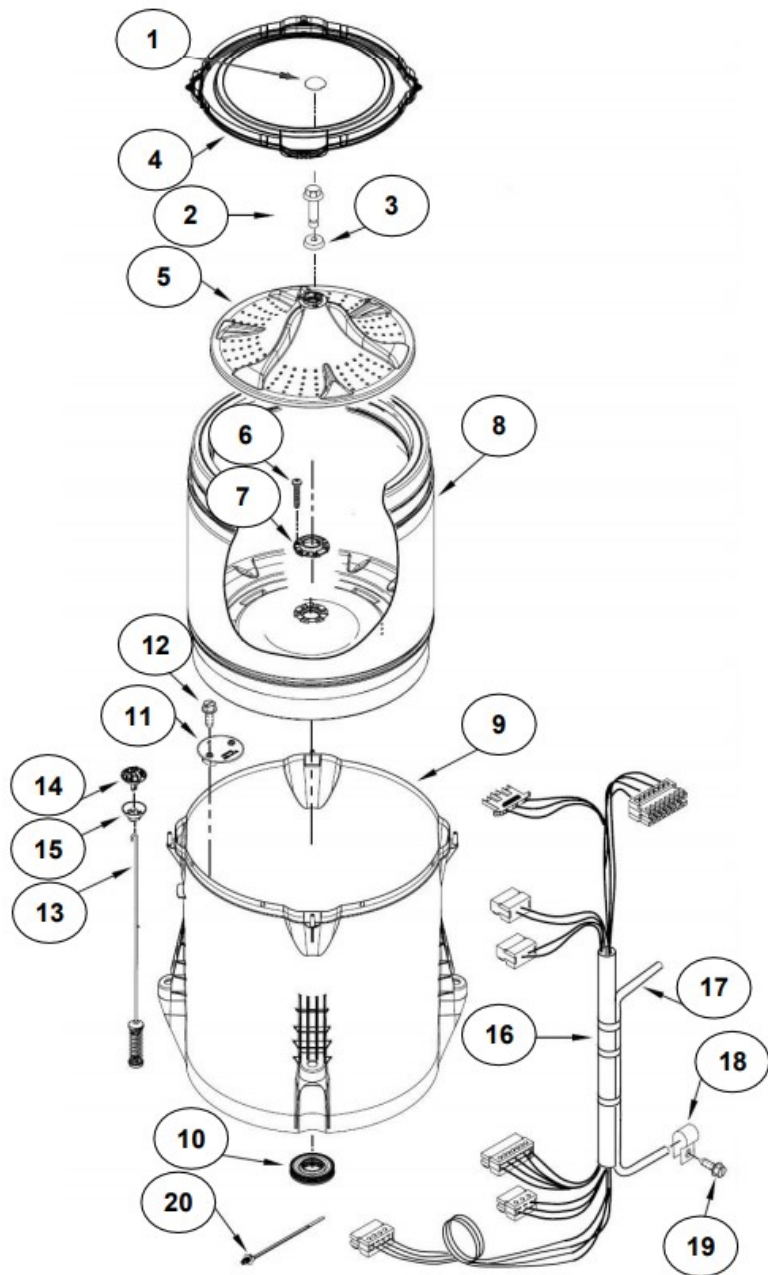

Distribuidor Autorizado

SurteRápido.com

Venta de Refacciones
Electrodomesticas

Lavadora Whirlpool 8MWTW1815CG0

Distribuidor Autorizado

SurteRápido.com

Venta de Refacciones
Electrodomesticas

Lavadora Whirlpool 8MWTW1815CG0

No.Illus.	DESCRIPCIÓN	Cant.	No. de Parte
1	Tapa Impeller	1	W10573549
2	Tornillo		No Servicable
3	Arandela	1	3949550
4	Aro, Cesta	1	W10516246
5	Impeller	1	W10215115
6	Tornillo		No Servicable
7	Bloque, Canasta	1	W10396887
8	Canasta, Ensamble	1	W10726043
9	Tina, Ensamble	1	W10532537
10	Sello, Tina	1	W10006371
11	Filtro, Bomba de Drenado	1	W10215093
12	Tornillo		No Servicable
13	Suspensión, Tina	4	W10748952
14	Rueda, Suspensión	4	W10583768
15	Cojinete, Suspensión		No Servicable
16	Arnés Inferior	1	W10725863
17	Manguera, Switch de Presión	1	W10429300
18	Abrazadera	1	8317496
19	Tornillo		No Servicable
20	Atadura Cable	2	W10620399