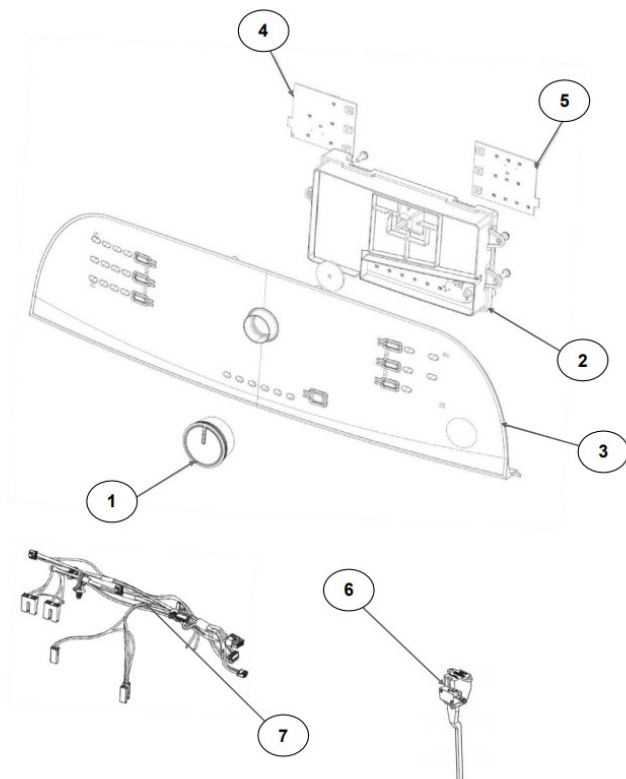

Distribuidor Autorizado

SurteRápido.com

Venta de Refacciones
Electrodomesticas

Lavadora Whirlpool 8MWTW1815CG0

Distribuidor Autorizado

SurteRápido.com

Venta de Refacciones
Electrodomesticas

Lavadora Whirlpool 8MWTW1815CG0

No.Illus.	DESCRIPCIÓN	Cant.	No. de Parte
1	Panel Superior	1	W10574223
2	Tapa	1	W10648217
3	Válvula de Llenado	1	W10530084
4	Cubierta trasera, Panel	1	W10515818
5	Gancho Candado, Tapa	1	W10547390
6	Candado, Tapa	1	W10539189
7	Soporte, Cubierta	1	W10515799
8	Dispensador	1	W10800325
9	Canal, Trasero	1	W10515817
10	Gabinete		No Servicable
11	Cubierta, Gabinete		No Servicable
12	Cable Tomacorriente	1	W10709136
13	Pata Niveladora	4	W10556332
14	Escudete	2	W10515815
15	Arnés, Candado Puerta	1	W10573312
16	Placa Marca	1	W10393264
17	Soporte, Dispensador	1	W10633661

Distribuidor Autorizado

SurteRápido.com

Venta de Refacciones
Electrodomesticas

Lavadora Whirlpool 8MWTW1815CG0

No. Ilus.	DESCRIPCIÓN	Cant.	No. de Parte
1	Perilla, Timer	1	W10743995
2	Tarjeta Control	2	W10788360
3	Fascia, Panel	1	W10785303
4	Interfaz de Usuario	1	W10788857
5	Interfaz de Usuario	1	W10788858
6	Switch Nivelador	1	W10531662
7	Arnés	1	W10547737

No.Illus.	DESCRIPCIÓN	Cant.	No. de Parte
1	Tapa Impeller	1	W10573549
2	Tornillo		No Servicable
3	Arandela	1	3949550
4	Aro, Cesta	1	W10516246
5	Impeller	1	W10215115
6	Tornillo		No Servicable
7	Bloque, Canasta	1	W10396887
8	Canasta, Ensamble	1	W10726043
9	Tina, Ensamble	1	W10532537
10	Sello, Tina	1	W10006371
11	Filtro, Bomba de Drenado	1	W10215093
12	Tornillo		No Servicable
13	Suspensión, Tina	4	W10748952
14	Rueda, Suspensión	4	W10583768
15	Cojinete, Suspensión		No Servicable
16	Arnés Inferior	1	W10725863
17	Manguera, Switch de Presión	1	W10429300
18	Abrazadera	1	8317496
19	Tornillo		No Servicable
20	Atadura Cable	2	W10620399