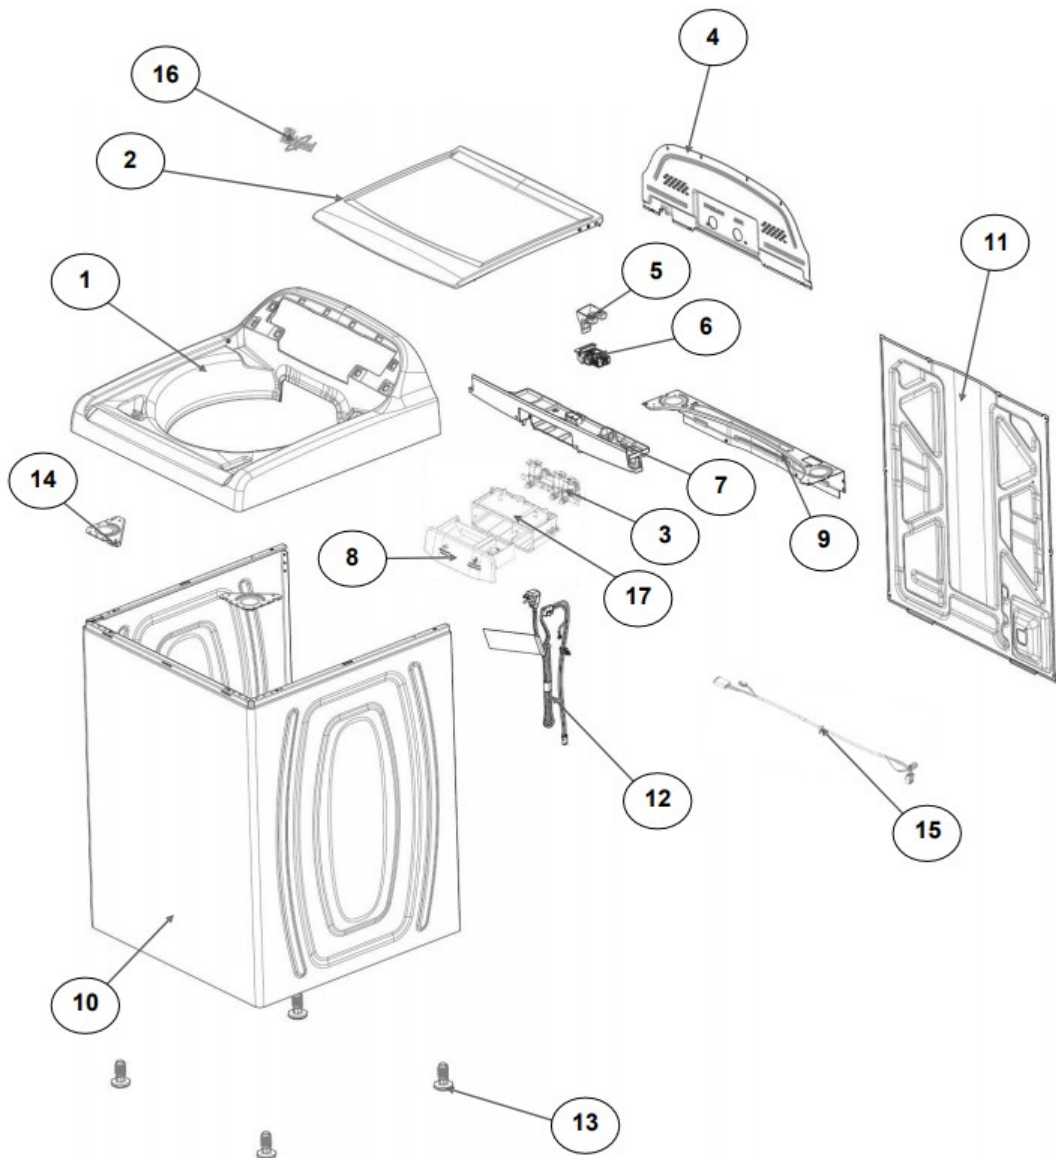

Distribuidor Autorizado

SurteRápido.com

Venta de Refacciones
Electrodomesticas

Lavadora Whirlpool 8MWTW1815CG0

Distribuidor Autorizado

SurteRápido.com

Venta de Refacciones
Electrodomesticas

Lavadora Whirlpool 8MWTW1815CG0

No.Illus.	DESCRIPCIÓN	Cant.	No. de Parte
1	Panel Superior	1	W10574223
2	Tapa	1	W10648217
3	Válvula de Llenado	1	W10530084
4	Cubierta trasera, Panel	1	W10515818
5	Gancho Candado, Tapa	1	W10547390
6	Candado, Tapa	1	W10539189
7	Soporte, Cubierta	1	W10515799
8	Dispensador	1	W10800325
9	Canal, Trasero	1	W10515817
10	Gabinete		No Servicable
11	Cubierta, Gabinete		No Servicable
12	Cable Tomacorriente	1	W10709136
13	Pata Niveladora	4	W10556332
14	Escudete	2	W10515815
15	Arnés, Candado Puerta	1	W10573312
16	Placa Marca	1	W10393264
17	Soporte, Dispensador	1	W10633661