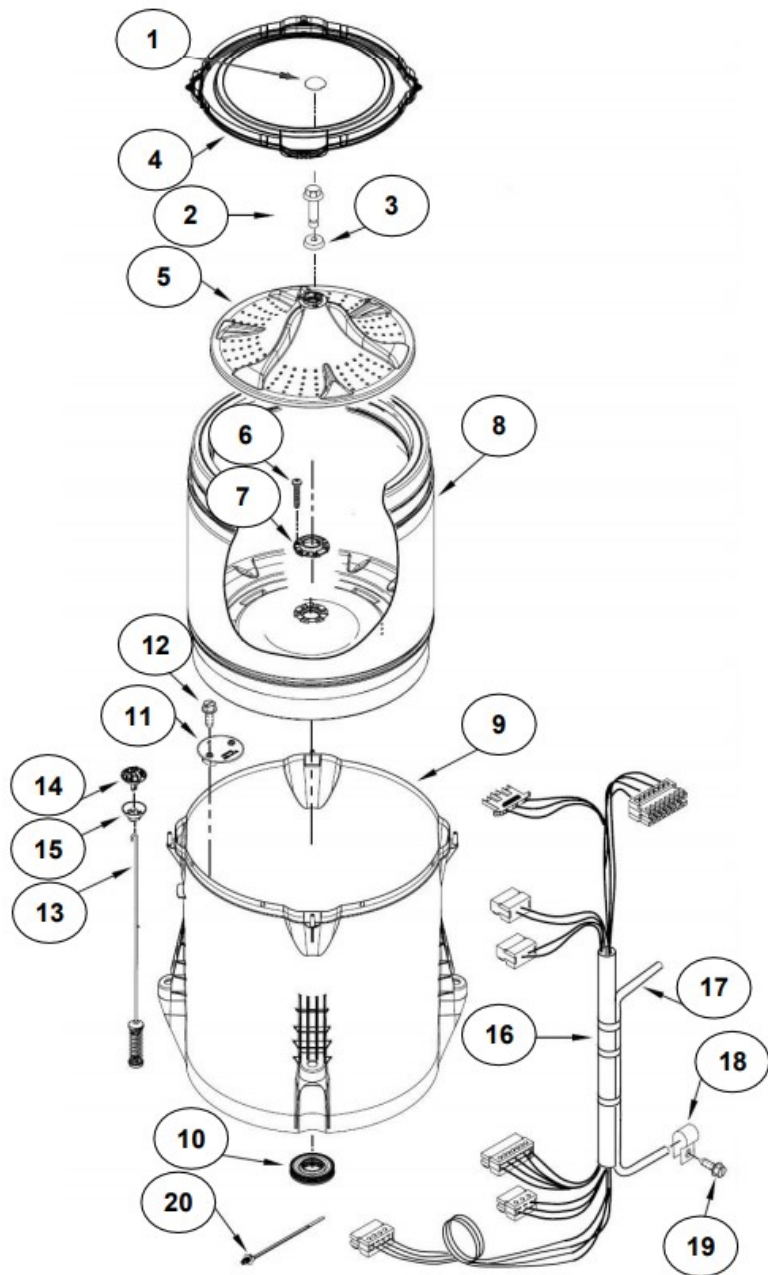

Distribuidor Autorizado

SurteRápido.com

Venta de Refacciones
Electrodomesticas

Lavadora Whirlpool 8MWTW1815CG1

Distribuidor Autorizado

SurteRápido.com

Venta de Refacciones
Electrodomesticas

Lavadora Whirlpool 8MWTW1815CG1

No.Illus.	DESCRIPCIÓN	Cant.	No. de Parte
1	Tapa Impeller	1	W10305259
2	Tornillo		No Servicable
3	Arandela	1	3949550
4	Aro, Cesta	1	W10821259
5	Impeller	1	W10215115
6	Tornillo		No Servicable
7	Bloque, Canasta	1	W10396887
8	Canasta, Ensamble	1	W10794464
9	Tina, Ensamble	1	W10532537
10	Sello, Tina	1	W10006371
11	Filtro, Bomba de Drenado	1	W10215093
12	Tornillo		No Servicable
13	Suspensión, Tina	4	W10748952
14	Rueda, Suspensión	4	W10583768
15	Cojinete, Suspensión		No Servicable
16	Arnés Inferior 4 Pines	1	W10715338
	Arnés Inferior 6 Pines	1	W10919335
17	Manguera, Switch de Presión	1	W10429300
18	Abrazadera	1	8317496
19	Tornillo		No Servicable
20	Atadura Cable	2	W10620399