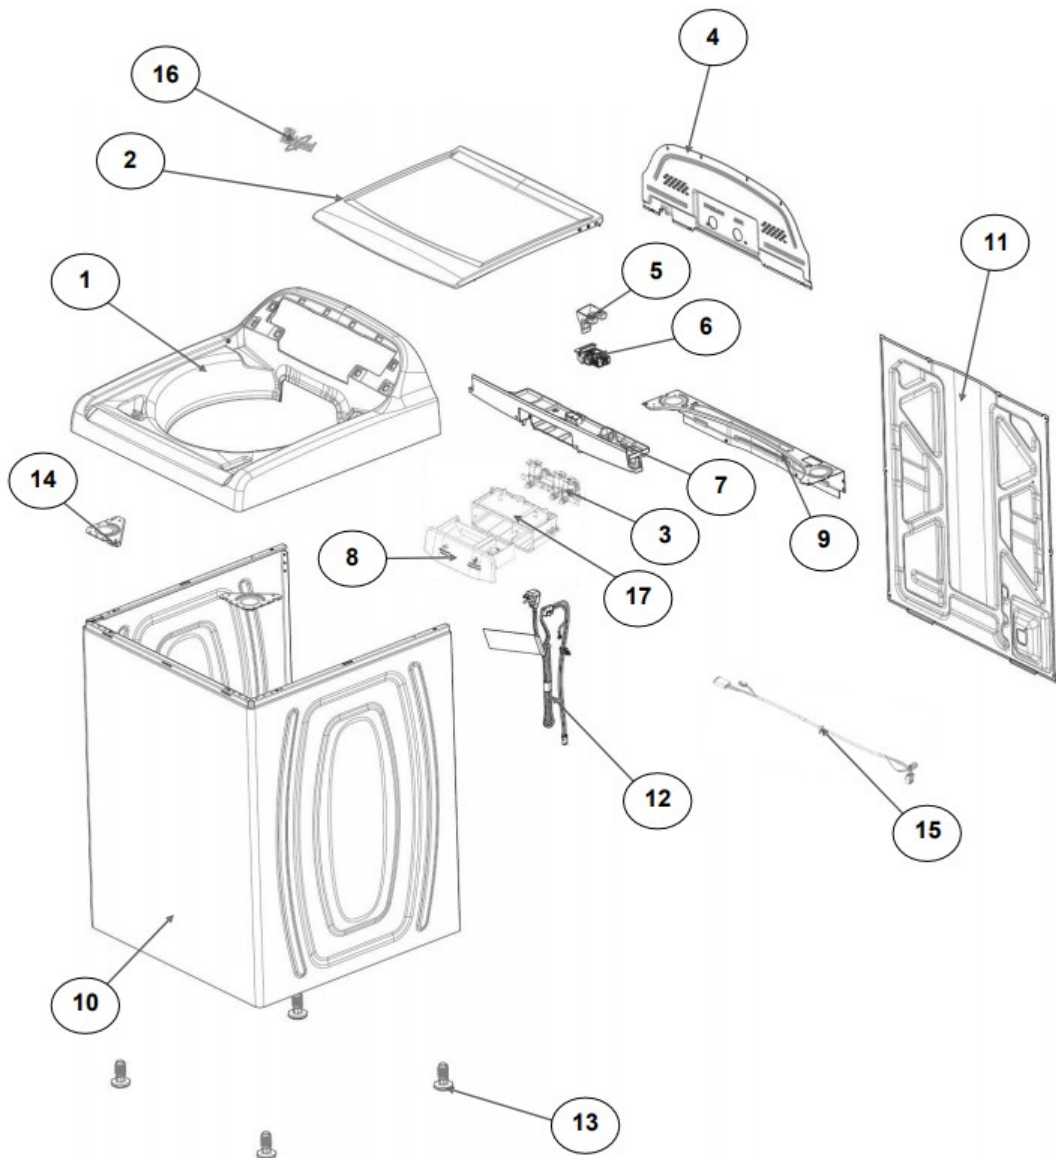

Distribuidor Autorizado

SurteRápido.com

Venta de Refacciones
Electrodomesticas

Lavadora Whirlpool 8MWTW1815CG1

Distribuidor Autorizado

SurteRápido.com

Venta de Refacciones
Electrodomesticas

Lavadora Whirlpool 8MWTW1815CG1

No.Illus.	DESCRIPCIÓN	Cant.	No. de Parte
1	Panel Superior	1	W10710640
2	Tapa	1	W10812666
3	Válvula de Llenado	1	W10894041
4	Cubierta trasera, Panel	1	W10515818
5	Gancho Candado, Tapa		No Servicable
6	Candado, Tapa	1	W10707442
7	Soporte, Cubierta	1	W10515799
8	Dispensador	1	W10800325
9	Canal, Trasero	1	W10515817
10	Gabinete		No Servicable
11	Cubierta, Gabinete		No Servicable
12	Cable Tomacorriente	1	W10741055
13	Pata Niveladora	4	W10556332
14	Escudete	2	W10515815
15	Arnés, Candado Puerta	1	W10715340
16	Placa Marca	1	W10393264
17	Soporte, Dispensador	1	W10633661