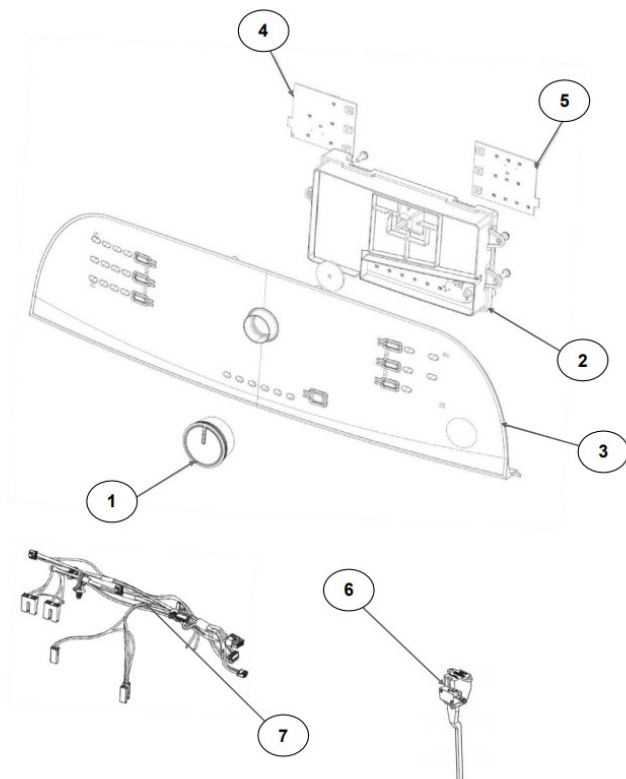

No.Illus.	DESCRIPCIÓN	Cant.	No. de Parte
1	Panel Superior	1	W10710640
2	Tapa	1	W10812666
3	Válvula de Llenado	1	W10894041
4	Cubierta trasera, Panel	1	W10515818
5	Gancho Candado, Tapa		No Servicable
6	Candado, Tapa	1	W10707442
7	Soporte, Cubierta	1	W10515799
8	Dispensador	1	W10800325
9	Canal, Trasero	1	W10515817
10	Gabinete		No Servicable
11	Cubierta, Gabinete		No Servicable
12	Cable Tomacorriente	1	W10741055
13	Pata Niveladora	4	W10556332
14	Escudete	2	W10515815
15	Arnés, Candado Puerta	1	W10715340
16	Placa Marca	1	W10393264
17	Soporte, Dispensador	1	W10633661

Distribuidor Autorizado

SurteRápido.com

Venta de Refacciones
Electrodomesticas

Lavadora Whirlpool 8MWTW1815CG1

No. Ilus.	DESCRIPCIÓN	Cant.	No. de Parte
1	Perilla, Timer	1	W10743995
2	Tarjeta Control	2	W10747341
3	Fascia, Panel	1	W10785303
4	Interfaz de Usuario	1	W10770930
5	Interfaz de Usuario	1	W10770932
6	Switch Nivelador	1	W10531662
7	Arnés	1	W10715328

No.Illus.	DESCRIPCIÓN	Cant.	No. de Parte
1	Tapa Impeller	1	W10305259
2	Tornillo		No Servicable
3	Arandela	1	3949550
4	Aro, Cesta	1	W10821259
5	Impeller	1	W10215115
6	Tornillo		No Servicable
7	Bloque, Canasta	1	W10396887
8	Canasta, Ensamble	1	W10794464
9	Tina, Ensamble	1	W10532537
10	Sello, Tina	1	W10006371
11	Filtro, Bomba de Drenado	1	W10215093
12	Tornillo		No Servicable
13	Suspensión, Tina	4	W10748952
14	Rueda, Suspensión	4	W10583768
15	Cojinete, Suspensión		No Servicable
16	Arnés Inferior 4 Pines	1	W10715338
	Arnés Inferior 6 Pines	1	W10919335
17	Manguera, Switch de Presión	1	W10429300
18	Abrazadera	1	8317496
19	Tornillo		No Servicable
20	Atadura Cable	2	W10620399

Transmisión con **Speed Wheel**
(Rin para sensor)