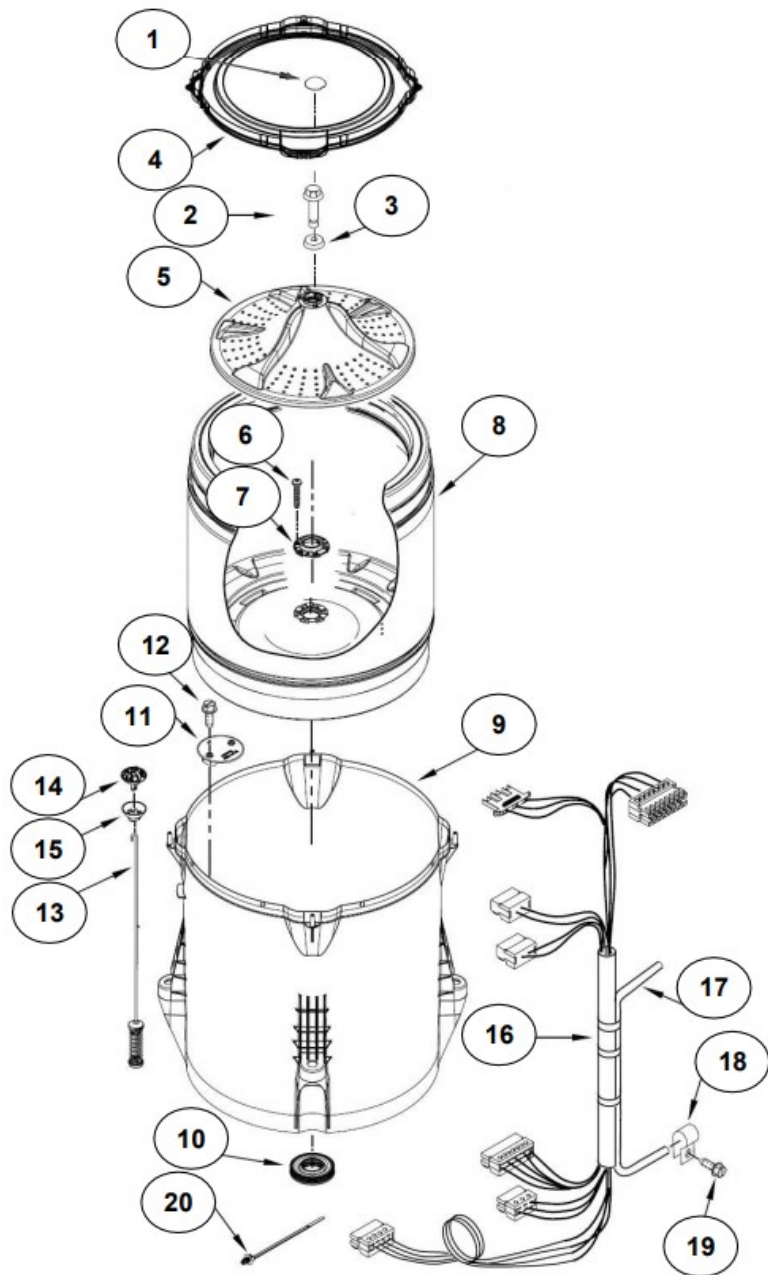

Distribuidor Autorizado

SurteRápido.com

Venta de Refacciones
Electrodomesticas

Lavadora Whirlpool 8MWTW1815CG2

Distribuidor Autorizado

SurteRápido.com

Venta de Refacciones
Electrodomesticas

Lavadora Whirlpool 8MWTW1815CG2

No.Illus.	DESCRIPCIÓN	Cant.	No. de Parte
1	Tapa Impeller	1	W10305259
2	Tornillo		No Servicable
3	Arandela	1	3949550
4	Aro, Cesta	1	W10821259
5	Impeller	1	W10215115
6	Tornillo		No Servicable
7	Bloque, Canasta	1	W10396887
8	Canasta, Ensamble	1	W10794464
9	Tina, Ensamble	1	W10532537
10	Sello, Tina	1	W10006371
11	Filtro, Bomba de Drenado	1	W10215093
12	Tornillo		No Servicable
13	Suspensión, Tina	4	W10821948
14	Rueda, Suspensión	4	W10583768
15	Cojinete, Suspensión		No Servicable
16	Arnés Inferior 6 Pines	1	W10919335
17	Manguera, Switch de Presión	1	W10429300
18	Abrazadera	1	8317496
19	Tornillo		No Servicable
20	Atadura Cable	2	W10620399