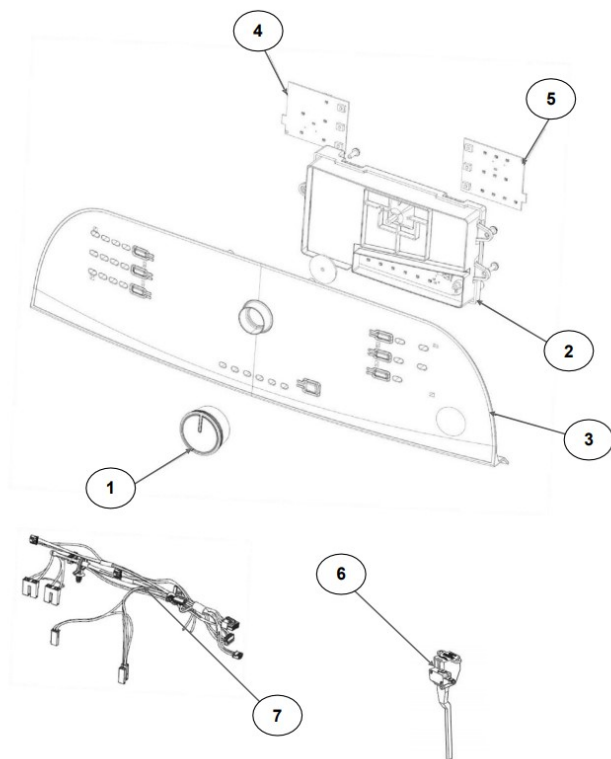

Distribuidor Autorizado

SurteRápido.com

Venta de Refacciones
Electrodomesticas

Lavadora Whirlpool 8MWTW1815CG2

Distribuidor Autorizado

SurteRápido.com

Venta de Refacciones
Electrodomesticas

Lavadora Whirlpool 8MWTW1815CG2

No.Illus.	DESCRIPCIÓN	Cant.	No. de Parte
1	Panel Superior	1	W10710640
2	Tapa	1	W10812666
3	Válvula de Llenado	1	W10894041
4	Cubierta trasera, Panel	1	W10515818
5	Gancho Candado, Tapa	1	W10844074
6	Candado, Tapa	1	W10707442
7	Soporte, Cubierta	1	W10515799
8	Dispensador	1	W10800325
9	Canal, Trasero	1	W10515817
10	Gabinete		No Servicable
11	Cubierta, Gabinete		No Servicable
12	Cable Tomacorriente	1	W10741055
13	Pata Niveladora	4	W10556332
14	Escudete	2	W10515815
15	Arnés, Candado Puerta	1	W10715340
16	Placa Marca	1	W10393264
17	Soporte, Dispensador	1	W10633661

Distribuidor Autorizado

SurteRápido.com

Venta de Refacciones
Electrodomesticas

Lavadora Whirlpool 8MWTW1815CG2

No. Ilus.	DESCRIPCIÓN	Cant.	No. de Parte
1	Perilla, Timer	1	W10743995
2	Tarjeta Control	2	W10747341
3	Fascia, Panel	1	W10785303
4	Interfaz de Usuario	1	W10770930
5	Interfaz de Usuario	1	W10770932
6	Switch Nivelador	1	W10531662
7	Arnés	1	W10715328

No.Illus.	DESCRIPCIÓN	Cant.	No. de Parte
1	Tapa Impeller	1	W10305259
2	Tornillo		No Servicable
3	Arandela	1	3949550
4	Aro, Cesta	1	W10821259
5	Impeller	1	W10215115
6	Tornillo		No Servicable
7	Bloque, Canasta	1	W10396887
8	Canasta, Ensamble	1	W10794464
9	Tina, Ensamble	1	W10532537
10	Sello, Tina	1	W10006371
11	Filtro, Bomba de Drenado	1	W10215093
12	Tornillo		No Servicable
13	Suspensión, Tina	4	W10821948
14	Rueda, Suspensión	4	W10583768
15	Cojinete, Suspensión		No Servicable
16	Arnés Inferior 6 Pines	1	W10919335
17	Manguera, Switch de Presión	1	W10429300
18	Abrazadera	1	8317496
19	Tornillo		No Servicable
20	Atadura Cable	2	W10620399