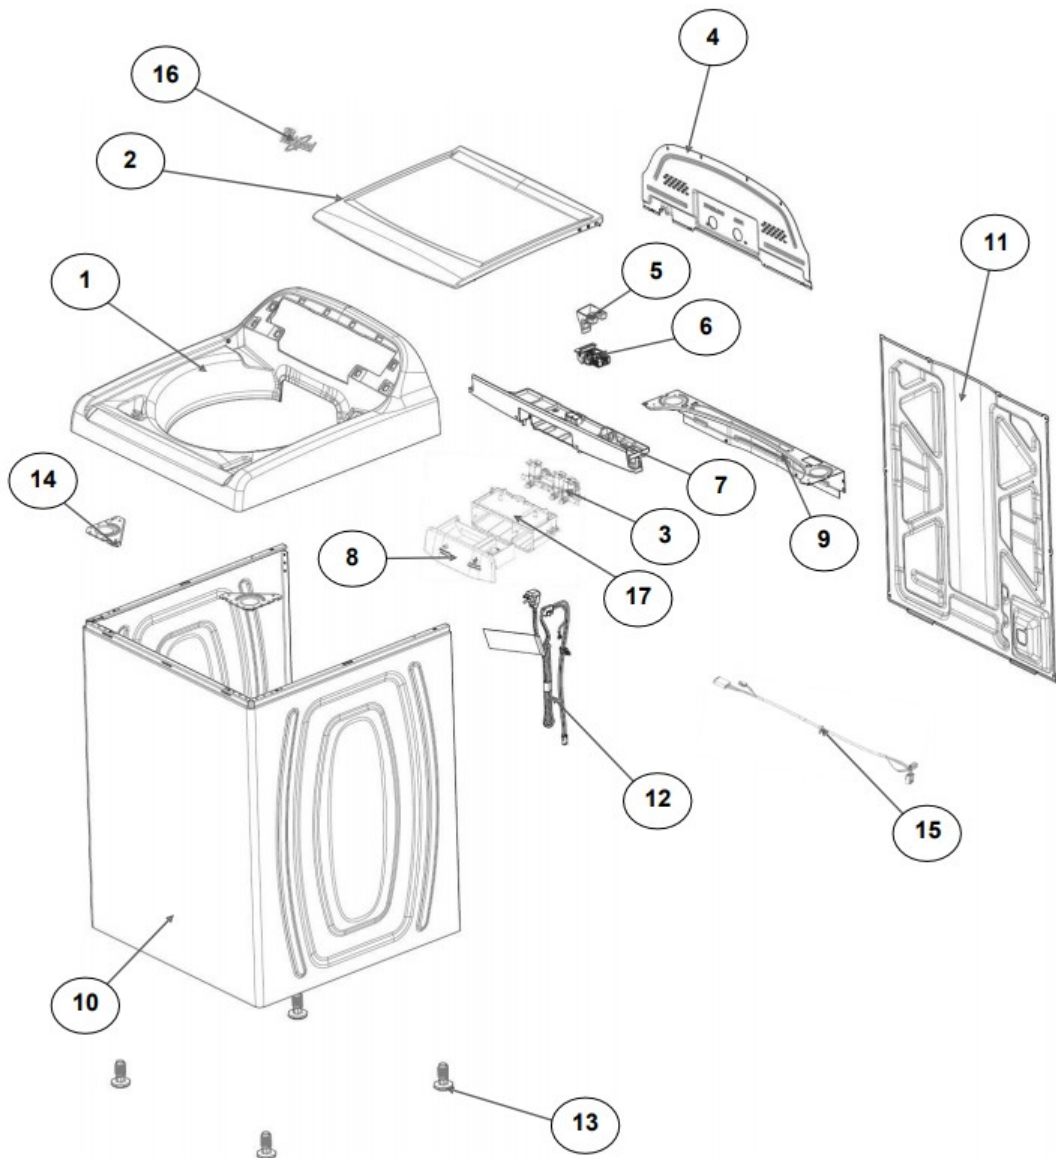

Distribuidor Autorizado

SurteRápido.com

Venta de Refacciones
Electrodomesticas

Lavadora Whirlpool 8MWTW1815CG2

Distribuidor Autorizado

SurteRápido.com

Venta de Refacciones
Electrodomesticas

Lavadora Whirlpool 8MWTW1815CG2

No.Illus.	DESCRIPCIÓN	Cant.	No. de Parte
1	Panel Superior	1	W10710640
2	Tapa	1	W10812666
3	Válvula de Llenado	1	W10894041
4	Cubierta trasera, Panel	1	W10515818
5	Gancho Candado, Tapa	1	W10844074
6	Candado, Tapa	1	W10707442
7	Soporte, Cubierta	1	W10515799
8	Dispensador	1	W10800325
9	Canal, Trasero	1	W10515817
10	Gabinete		No Servicable
11	Cubierta, Gabinete		No Servicable
12	Cable Tomacorriente	1	W10741055
13	Pata Niveladora	4	W10556332
14	Escudete	2	W10515815
15	Arnés, Candado Puerta	1	W10715340
16	Placa Marca	1	W10393264
17	Soporte, Dispensador	1	W10633661