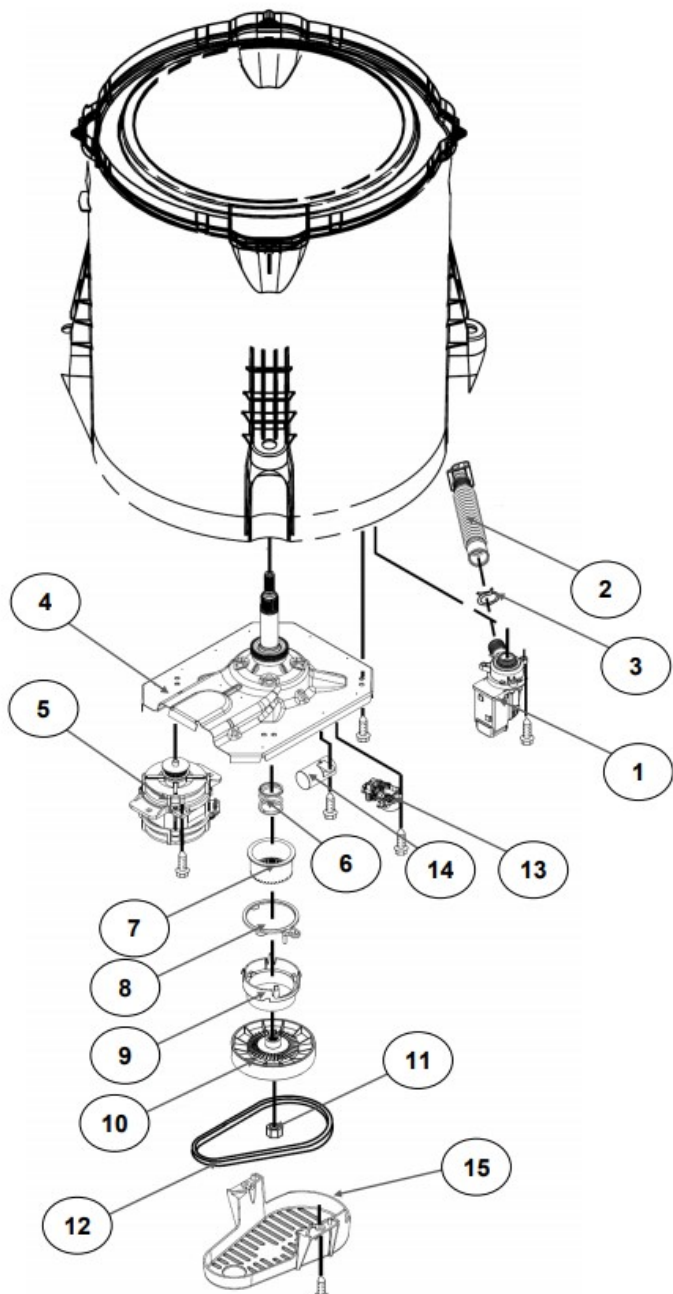

Distribuidor Autorizado

SurteRápido.com

Venta de Refacciones
Electrodomesticas

Lavadora Whirlpool 8MWTW1820CM0

Distribuidor Autorizado

SurteRápido.com

Venta de Refacciones
Electrodomesticas

Lavadora Whirlpool 8MWTW1820CM0

No.Ilus.	DESCRIPCIÓN	Cant.	No. de Parte
1	Bomba de Drenado, Ensamble	1	W10465543
2	Manguera, Bomba de Drenado	1	W10444123
3	Abrazadera	1	8317496
4	Transmisión, Ensamble	1	W10628823
5	Motor	1	W10416654
6	Resorte, Splutch		No Servicable
7	Deslizador, Splutch		No Servicable
8	Anillo de Leva, Splutch		No Servicable
9	Leva, Splutch		No Servicable
10	Polea		No Servicable
11	Tuerca, Polea	1	W10604214
12	Banda, Motor	1	W10006384
13	Actuador	1	W10538766
14	Capacitor, Motor	1	W10625045
15	Cubierta, Motor	1	W10550173
16	Kit Splutch (Incluye 6, 7, 8, 9, 10 y 11)	1	W10721967