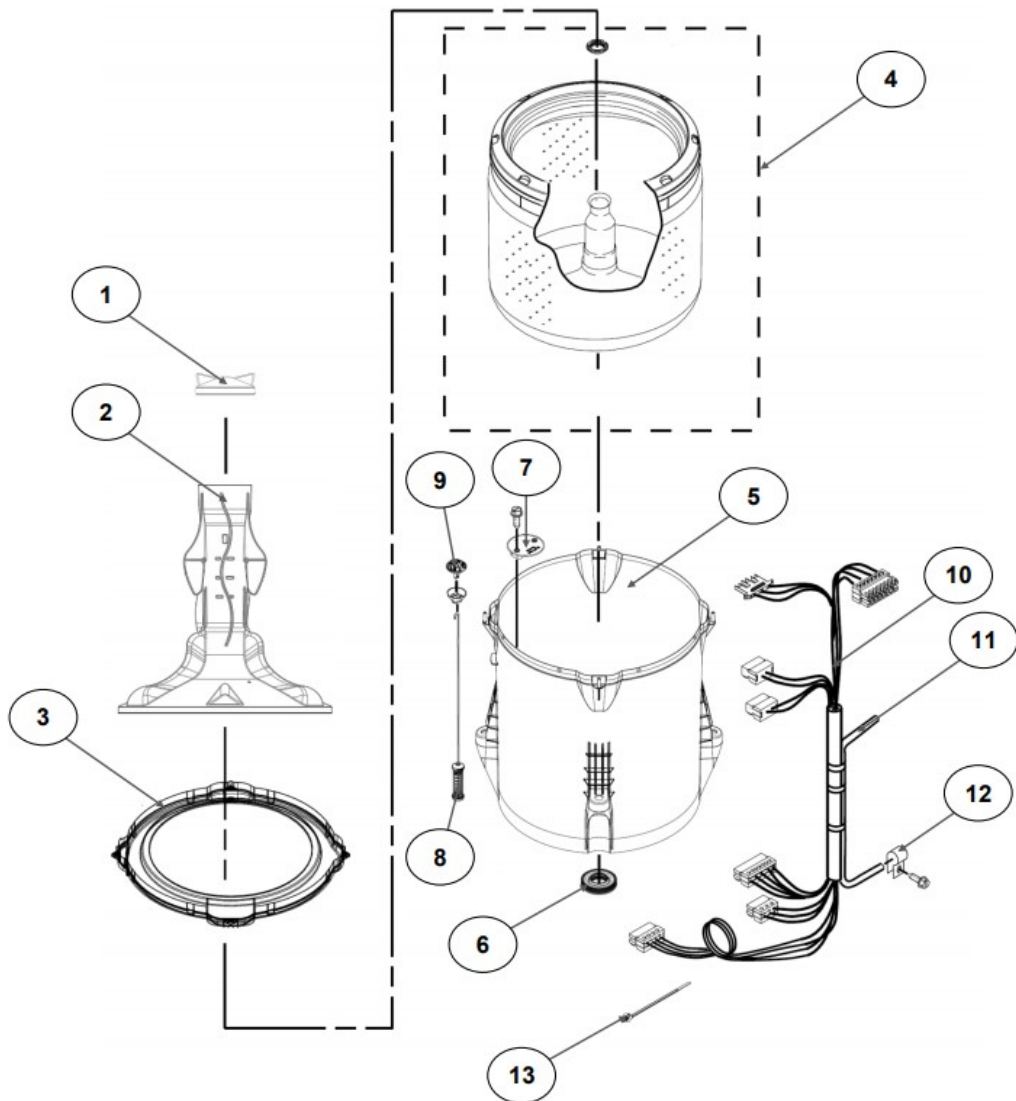

Distribuidor Autorizado

SurteRápido.com

Venta de Refacciones
Electrodomesticas

Lavadora Whirlpool 8MWTW1820CM0

Distribuidor Autorizado

SurteRápido.com

Venta de Refacciones
Electrodomesticas

Lavadora Whirlpool 8MWTW1820CM0

No.Illus.	DESCRIPCIÓN	Cant.	No. de Parte
1	Tapa Agitador	1	W10589573
2	Agitador	1	W10531691
3	Aro, Cesta	1	W10516246
4	Canasta, Ensamble	1	W10515715
5	Tina	1	W10532537
6	Sello, Tina	1	W10006371
7	Filtro, Bomba de Drenado	1	W10215093
8	Suspensión, Tina	4	W10748952
9	Rueda, Suspensión	4	W10583768
10	Arnés Inferior	1	W10725863
11	Manguera, Switch de Presión	1	W10429300
12	Abrazadera	1	8317496
13	Atadura Cable	1	W10339879