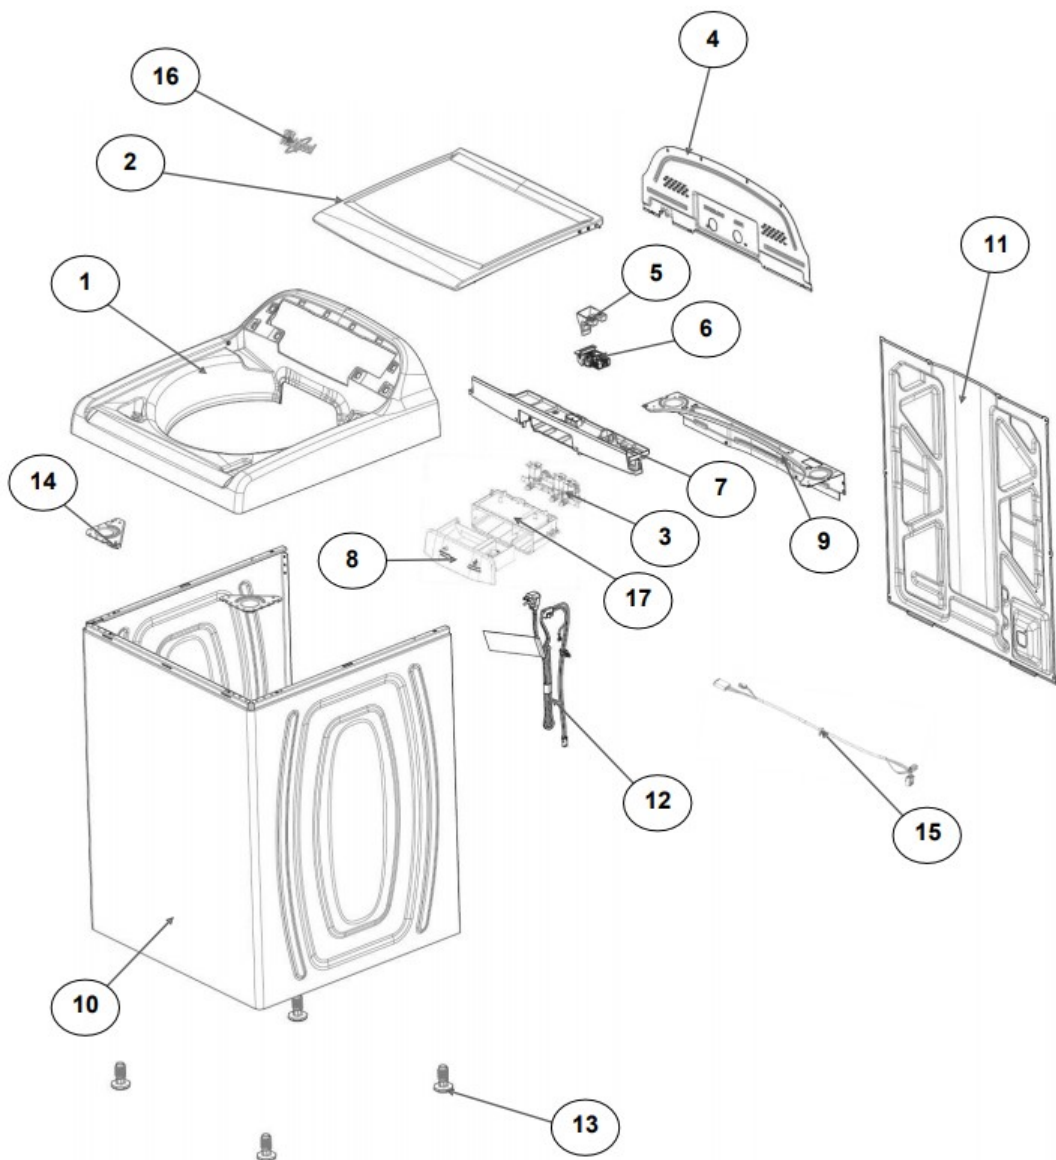

Distribuidor Autorizado

SurteRápido.com

Venta de Refacciones
Electrodomesticas

Lavadora Whirlpool 8MWTW1820CM0

Distribuidor Autorizado

SurteRápido.com

Venta de Refacciones
Electrodomesticas

Lavadora Whirlpool 8MWTW1820CM0

No.Illus.	DESCRIPCIÓN	Cant.	No. de Parte
1	Panel Superior	1	W10710637
2	Tapa (incluye Gancho)	1	W10781492
3	Válvula de Llenado	1	W10530081
4	Cubierta trasera, Panel	1	W10587506
5	Gancho Candado, Tapa		No Serviciable
6	Candado, Tapa	1	W10547392
7	Soporte, Cubierta	1	W10515799
8	Distribuidor de Agua	1	W10774958
9	Canal, Trasero	1	W10515817
10	Gabinete		No Serviciable
11	Cubierta, Gabinete		No Serviciable
12	Cable Tomacorriente	1	W10709136
13	Pata Niveladora	4	W10556332
14	Escudete	2	W10515815
15	Arnés, Candado Puerta	1	W10573312
16	Placa Marca	1	W10393264