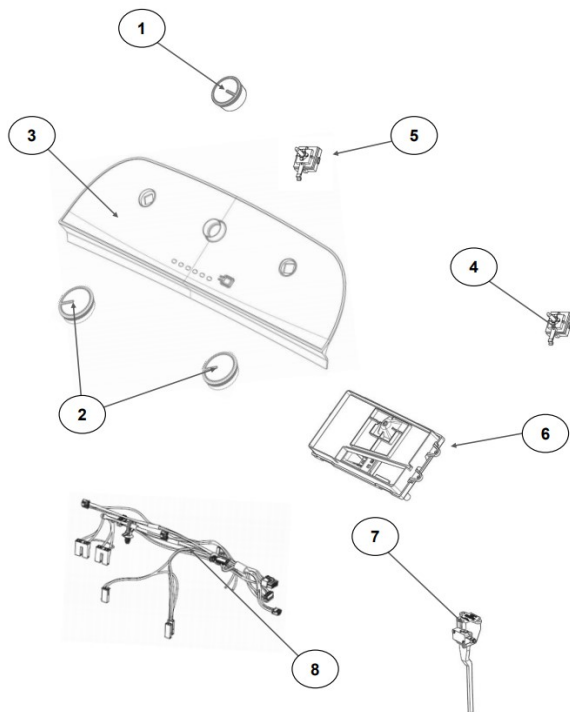

## Lavadora Whirlpool 8MWTW1820CM0

<b>No.Illus.</b>	<b>DESCRIPCIÓN</b>	<b>Cant.</b>	<b>No. de Parte</b>
<b>1</b>	Panel Superior	1	W10710637
<b>2</b>	Tapa (incluye Gancho)	1	W10781492
<b>3</b>	Válvula de Llenado	1	W10530081
<b>4</b>	Cubierta trasera, Panel	1	W10587506
<b>5</b>	Gancho Candado, Tapa		No Serviciable
<b>6</b>	Candado, Tapa	1	W10547392
<b>7</b>	Soporte, Cubierta	1	W10515799
<b>8</b>	Distribuidor de Agua	1	W10774958
<b>9</b>	Canal, Trasero	1	W10515817
<b>10</b>	Gabinete		No Serviciable
<b>11</b>	Cubierta, Gabinete		No Serviciable
<b>12</b>	Cable Tomacorriente	1	W10709136
<b>13</b>	Pata Niveladora	4	W10556332
<b>14</b>	Escudete	2	W10515815
<b>15</b>	Arnés, Candado Puerta	1	W10573312
<b>16</b>	Placa Marca	1	W10393264

## Lavadora Whirlpool 8MWTW1820CM0

No. Ilus.	DESCRIPCIÓN	Cant.	No. de Parte
1	Perilla, Timer	1	W10743994
2	Perilla, Encoder	2	W10743997
3	Fascia, Panel	1	W10805653
4	Encoder, 4 posiciones	1	W10414398
5	Encoder, 3 posiciones	1	W10414397
6	Tarjeta Control	1	W10788359
7	Switch Desbalance	1	W10531662
8	Arnés	1	W10547736