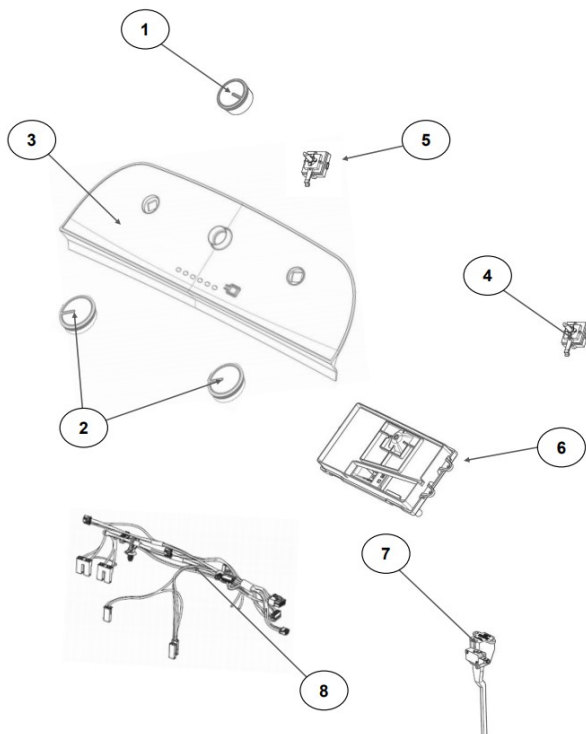

No. Ilus.	DESCRIPCIÓN	Cant.	No. de Parte
1	Panel Superior	1	W10710637
2	Tapa(Incluyendo gancho)	1	W10781492
3	Válvula de Llenado	1	W10530081
4	Cubierta trasera, Panel	1	W10587506
5	Gancho Candado, Tapa		No Servicial
6	Candado, Tapa	1	W10707441
7	Soporte, Cubierta	1	W10515799
8	Distribuidor de Agua	1	W10774958
9	Canal, Trasero	1	W10515817
10	Gabinete		No Servicial
11	Cubierta, Gabinete		No Servicial
12	Cable Tomacorriente	1	W10741055
13	Pata Niveladora	4	W10556332
14	Escudete	2	W10515815
15	Arnés, Candado Puerta	1	W10715340
16	Placa Marca	1	W10393264

Distribuidor Autorizado

SurteRápido.com

Venta de Refacciones
Electrodomesticas

Lavadora Whirlpool 8MWTW1820CM1

No. Ilus.	DESCRIPCIÓN	Cant.	No. de Parte
1	Perilla, Timer	1	W10743994
2	Perilla, Encoder	2	W10743997
3	Fascia, Panel	1	W10805653
4	Encoder, 4 posiciones	1	W10414398
5	Encoder, 3 posiciones	1	W10414397
6	Tarjeta Control	1	W10747339
7	Switch Desbalance	1	W10531662
8	Arnés	1	W10715325

No. Ilus.	DESCRIPCIÓN	Cant.	No. de Parte
1	Tapa Agitador		No Servicable
2	Agitador	1	W10531691
3	Aro, Cesta	1	W10516246
4	Canasta, Ensamble	1	W10515715
5	Tina	1	W10532537
6	Sello, Tina	1	W10006371
7	Filtro, Bomba de Drenado	1	W10215093
8	Suspensión, Tina	4	W10748952
9	Rueda, Suspensión	4	W10583768
10	Arnés Inferior (4 pines)	1	W10715338
	Arnés Inferior (6 pines)	1	W10919335
11	Manguera, Switch de Presión	1	W10429300
12	Abrazadera	1	8317496
13	Atadura Cable	1	W10339879

Transmisión con **Speed Wheel**
(Rin para sensor)