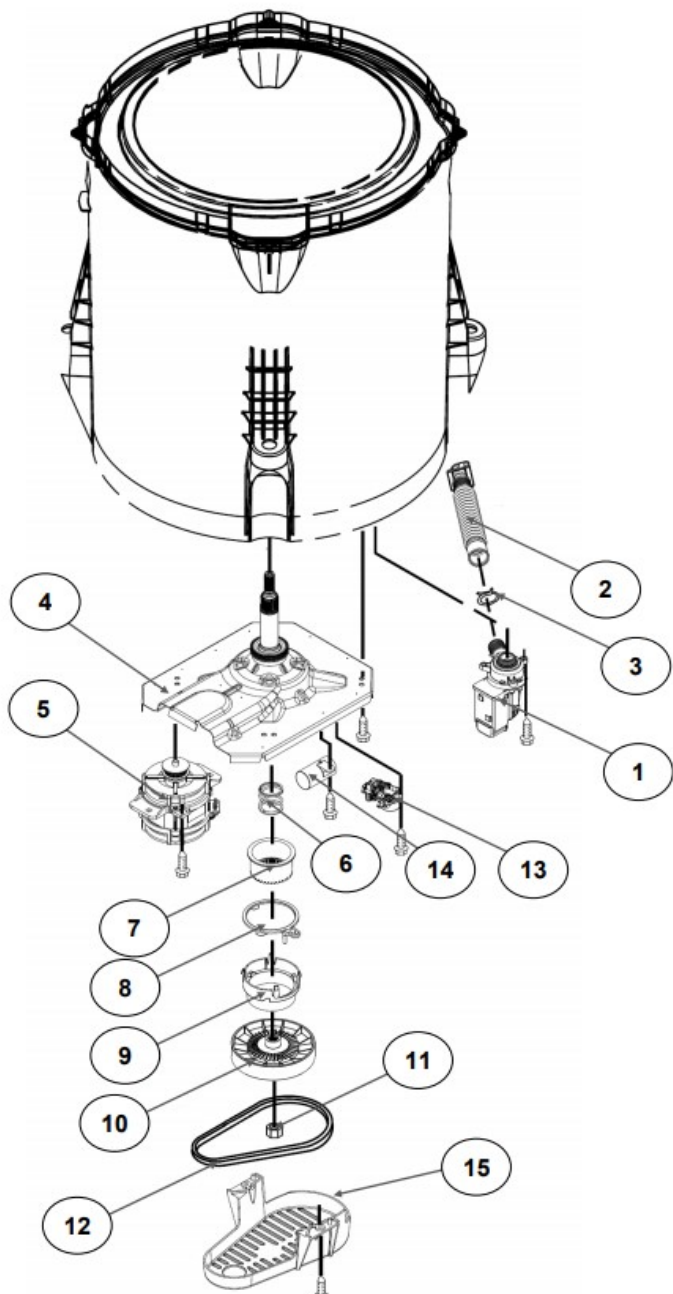

Distribuidor Autorizado

SurteRápido.com

Venta de Refacciones
Electrodomesticas

Lavadora Whirlpool 8MWTW1820CM1

Distribuidor Autorizado

SurteRápido.com

Venta de Refacciones
Electrodomesticas

Lavadora Whirlpool 8MWTW1820CM1

No. Ilus.	DESCRIPCIÓN	Cant.	No. de Parte
1	Bomba de Drenado, Ensamble	1	W10465543
2	Manguera, Bomba de Drenado	1	W10444123
3	Abrazadera	1	8317496
4	Transmisión, Ensamble	1	W10628823
	Transmisión, (Con rin para sensor)	1	W10715767
5	Motor	1	W10416654
6	Resorte, Splutch		No Servicial
7	Deslizador, Splutch		No Servicial
8	Anillo de Leva, Splutch		No Servicial
9	Leva, Splutch		No Servicial
10	Polea		No Servicial
11	Tuerca, Polea	1	W10604214
12	Banda, Motor	1	W10006384
13	Actuador (4 pines)	1	W10538766
	Actuador (6 pines)	1	W10815026
14	Capacitor, Motor	1	W10625045
15	Cubierta, Motor	1	W10550173
16	Kit Splutch (Incluye 6, 7, 8, 9, 10 y 11)	1	W10721967

Transmisión con **Speed Wheel**
(Rin para sensor)