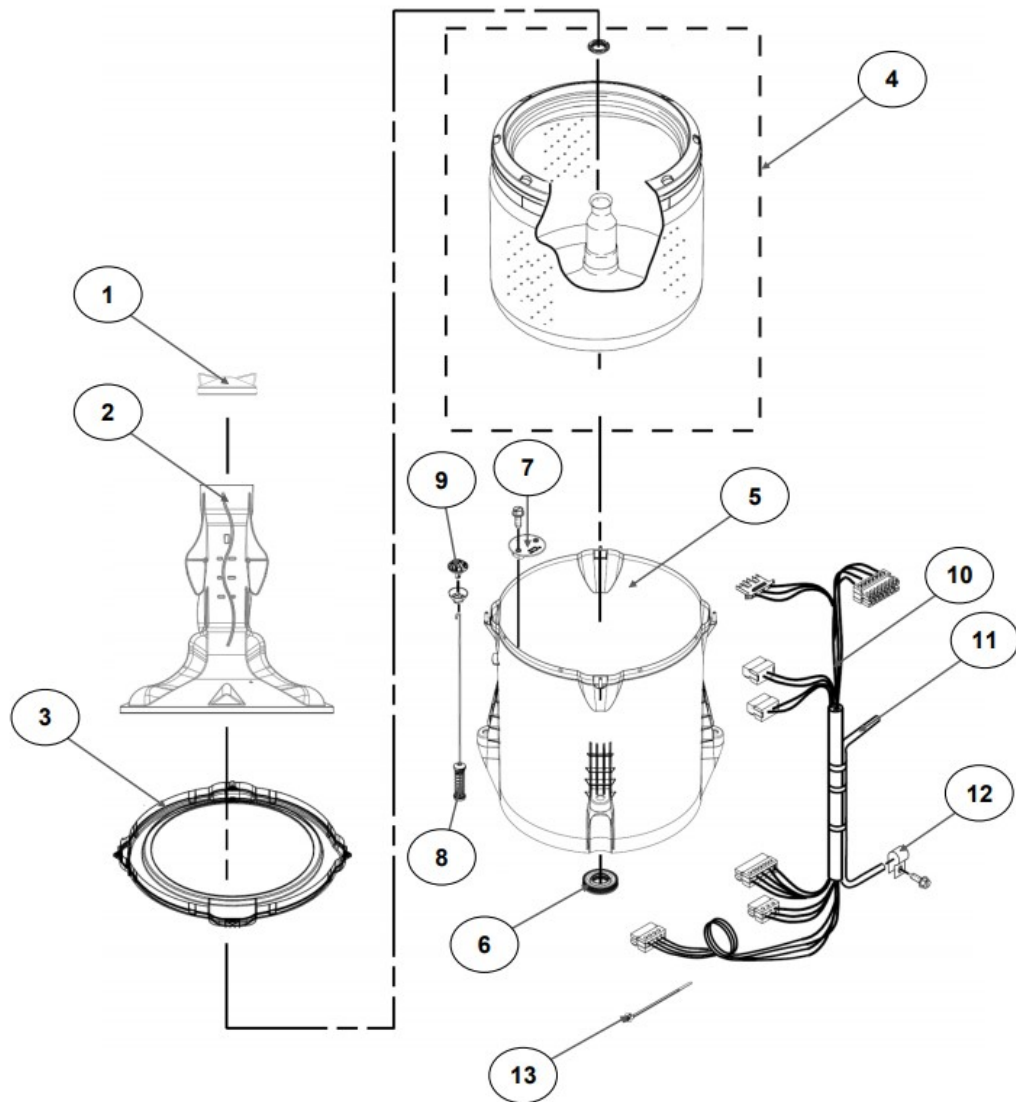

Distribuidor Autorizado

SurteRápido.com

Venta de Refacciones
Electrodomesticas

Lavadora Whirlpool 8MWTW1820CM1

Distribuidor Autorizado

SurteRápido.com

Venta de Refacciones
Electrodomesticas

Lavadora Whirlpool 8MWTW1820CM1

No. Ilus.	DESCRIPCIÓN	Cant.	No. de Parte
1	Tapa Agitador		No Servicable
2	Agitador	1	W10531691
3	Aro, Cesta	1	W10516246
4	Canasta, Ensamble	1	W10515715
5	Tina	1	W10532537
6	Sello, Tina	1	W10006371
7	Filtro, Bomba de Drenado	1	W10215093
8	Suspensión, Tina	4	W10748952
9	Rueda, Suspensión	4	W10583768
10	Arnés Inferior (4 pines)	1	W10715338
	Arnés Inferior (6 pines)	1	W10919335
11	Manguera, Switch de Presión	1	W10429300
12	Abrazadera	1	8317496
13	Atadura Cable	1	W10339879