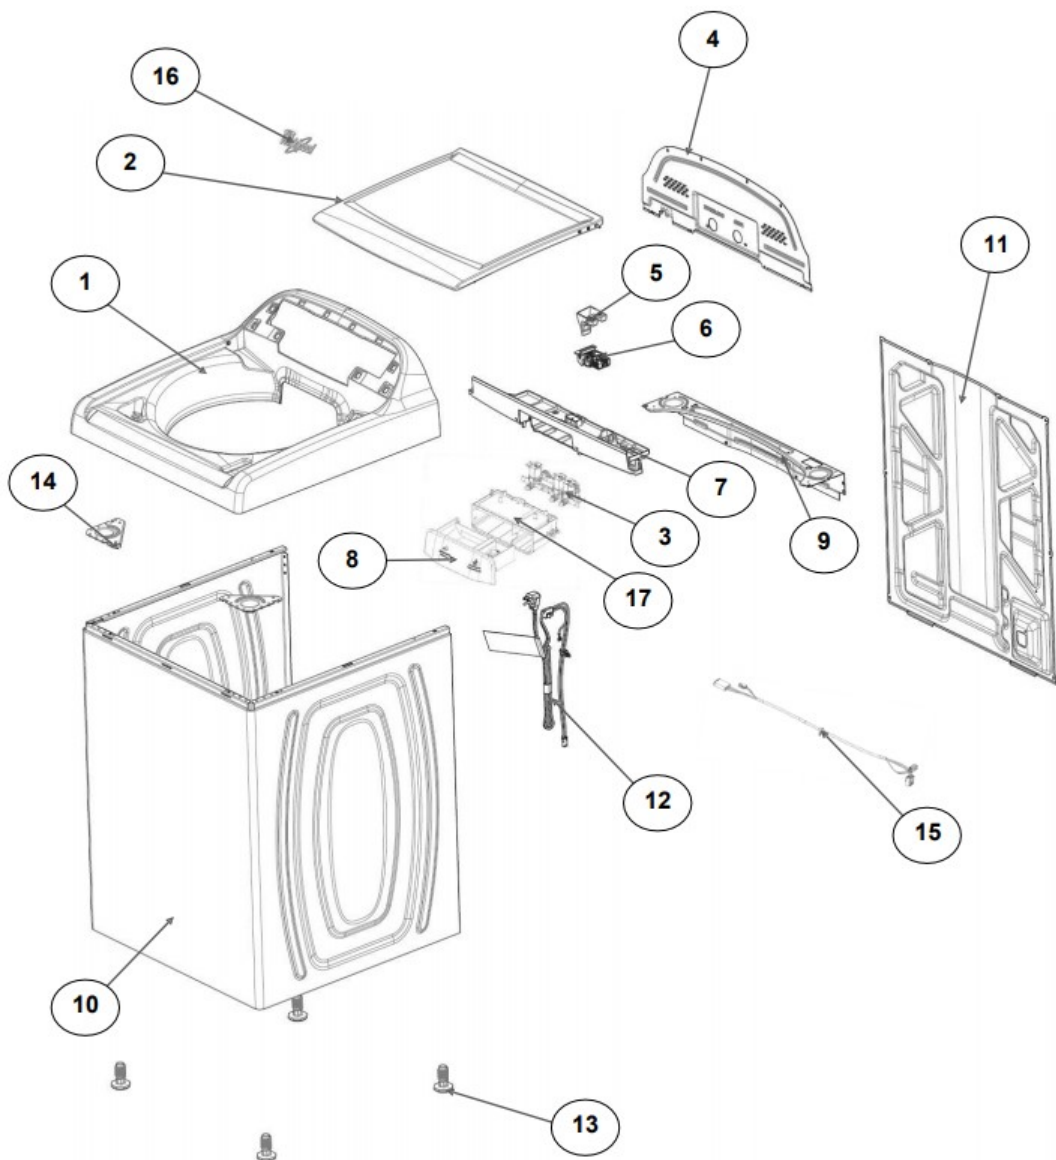

Distribuidor Autorizado

SurteRápido.com

Venta de Refacciones
Electrodomesticas

Lavadora Whirlpool 8MWTW1820CM1

Distribuidor Autorizado

SurteRápido.com

Venta de Refacciones
Electrodomesticas

Lavadora Whirlpool 8MWTW1820CM1

No. Ilus.	DESCRIPCIÓN	Cant.	No. de Parte
1	Panel Superior	1	W10710637
2	Tapa(Incluyendo gancho)	1	W10781492
3	Válvula de Llenado	1	W10530081
4	Cubierta trasera, Panel	1	W10587506
5	Gancho Candado, Tapa		No Servicial
6	Candado, Tapa	1	W10707441
7	Soporte, Cubierta	1	W10515799
8	Distribuidor de Agua	1	W10774958
9	Canal, Trasero	1	W10515817
10	Gabinete		No Servicial
11	Cubierta, Gabinete		No Servicial
12	Cable Tomacorriente	1	W10741055
13	Pata Niveladora	4	W10556332
14	Escudete	2	W10515815
15	Arnés, Candado Puerta	1	W10715340
16	Placa Marca	1	W10393264