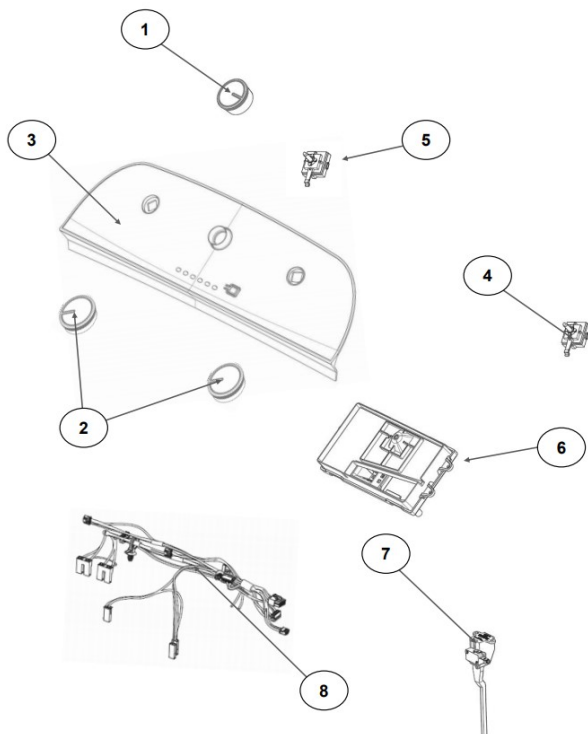

Distribuidor Autorizado

SurteRápido.com

Venta de Refacciones
Electrodomesticas

Lavadora Whirlpool 8MWTW1820CM2

Distribuidor Autorizado

SurteRápido.com

Venta de Refacciones
Electrodomesticas

Lavadora Whirlpool 8MWTW1820CM2

No.Illus.	DESCRIPCIÓN	Cant.	No. de Parte
1	Panel Superior	1	W11117932
2	Tapa (incluye Gancho)	1	W10813191
3	Válvula de Llenado	1	W10894039
4	Cubierta trasera, Panel	1	W10587506
5	Gancho Candado, Tapa		No Serviciable
6	Candado, Tapa	1	W10707441
7	Soporte, Cubierta	1	W10515799
8	Distribuidor de Agua	1	W10774958
9	Canal, Trasero	1	W10515817
10	Gabinete		No Serviciable
11	Cubierta, Gabinete		No Serviciable
12	Cable Tomacorriente	1	W11099722
13	Pata Niveladora	4	W10556332
14	Escudete	2	W10515815
15	Arnés, Candado Puerta	1	W10715340

Distribuidor Autorizado

SurteRápido.com

Venta de Refacciones
Electrodomesticas

Lavadora Whirlpool 8MWTW1820CM2

No. Ilus.	DESCRIPCIÓN	Cant.	No. de Parte
1	Perilla, Timer	1	W10743994
2	Perilla, Encoder	2	W10743997
3	Fascia, Panel	1	W10805653
4	Encoder, 4 posiciones	1	W10414398
5	Encoder, 3 posiciones	1	W10414397
6	Tarjeta Control	1	W11039849
7	Switch Desbalance	1	W10531662
8	Arnés Superior	1	W10715325

No.Ilus.	DESCRIPCIÓN	Cant.	No. de Parte
1	Tapa Agitador	1	No Servicable
2	Agitador	1	W10531691
3	Aro, Cesta	1	W10821259
4	Canasta, Ensamble	1	W10794464
5	Tina	1	W10532537
6	Sello, Tina	1	W10006371
7	Filtro, Bomba de Drenado	1	W10215093
8	Suspensión, Tina	4	W10821948
9	Rueda, Suspensión	4	W10583768
10	Arnés Inferior (4 pines)	1	W10715338
	Arnés Inferior (6 pines)	1	W10919335
11	Manguera, Switch de Presión	1	WP353244
12	Abrazadera	1	8317496
13	Atadura Cable	1	W10339879