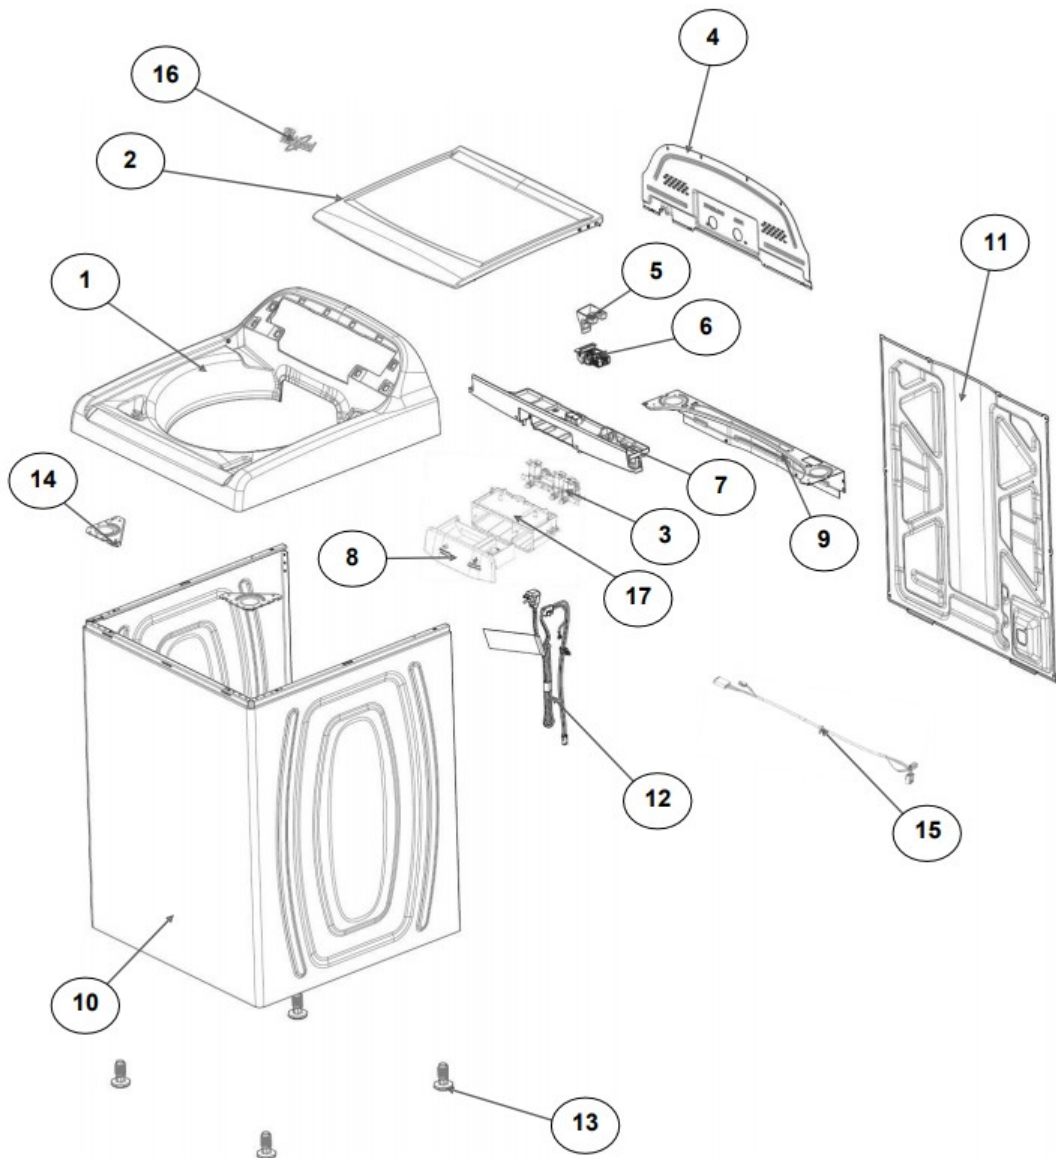

Distribuidor Autorizado

SurteRápido.com

Venta de Refacciones
Electrodomesticas

Lavadora Whirlpool 8MWTW1820CM2

Distribuidor Autorizado

SurteRápido.com

Venta de Refacciones
Electrodomesticas

Lavadora Whirlpool 8MWTW1820CM2

No.Illus.	DESCRIPCIÓN	Cant.	No. de Parte
1	Panel Superior	1	W11117932
2	Tapa (incluye Gancho)	1	W10813191
3	Válvula de Llenado	1	W10894039
4	Cubierta trasera, Panel	1	W10587506
5	Gancho Candado, Tapa		No Serviciable
6	Candado, Tapa	1	W10707441
7	Soporte, Cubierta	1	W10515799
8	Distribuidor de Agua	1	W10774958
9	Canal, Trasero	1	W10515817
10	Gabinete		No Serviciable
11	Cubierta, Gabinete		No Serviciable
12	Cable Tomacorriente	1	W11099722
13	Pata Niveladora	4	W10556332
14	Escudete	2	W10515815
15	Arnés, Candado Puerta	1	W10715340