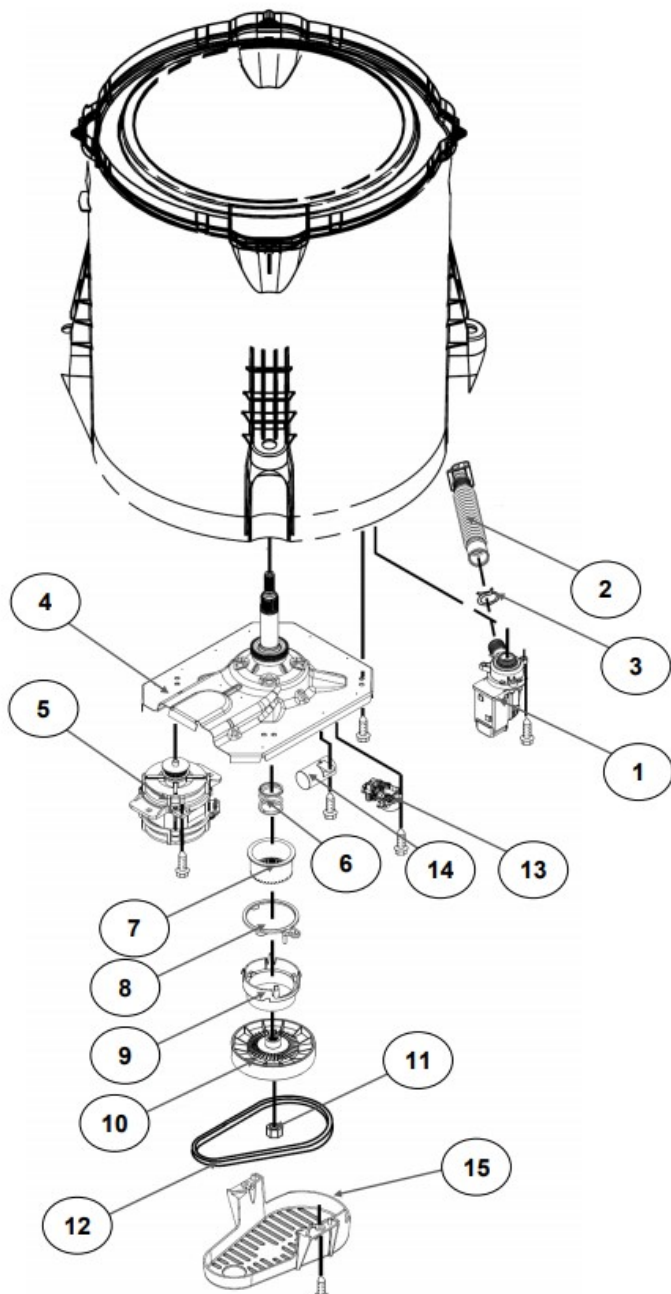

No.Illus.	DESCRIPCIÓN	Cant.	No. de Parte
1	Panel Superior	1	W11117932
2	Tapa (incluye Gancho)	1	W10813191
3	Válvula de Llenado	1	W10894039
4	Cubierta trasera, Panel	1	W10587506
5	Gancho Candado, Tapa		No Serviciable
6	Candado, Tapa	1	W10707441
7	Soporte, Cubierta	1	W10515799
8	Distribuidor de Agua	1	W10774958
9	Canal, Trasero	1	W10515817
10	Gabinete		No Serviciable
11	Cubierta, Gabinete		No Serviciable
12	Cable Tomacorriente	1	W11099722
13	Pata Niveladora	4	W10556332
14	Escudete	2	W10515815
15	Arnés, Candado Puerta	1	W10715340

No.Ilus.	DESCRIPCIÓN	Cant.	No. de Parte
1	Tapa Agitador	1	No Servicable
2	Agitador	1	W10531691
3	Aro, Cesta	1	W10821259
4	Canasta, Ensamble	1	W10794464
5	Tina	1	W10532537
6	Sello, Tina	1	W10006371
7	Filtro, Bomba de Drenado	1	W10215093
8	Suspensión, Tina	4	W10821948
9	Rueda, Suspensión	4	W10583768
10	Arnés Inferior (4 pines)	1	W10715338
	Arnés Inferior (6 pines)	1	W10919335
11	Manguera, Switch de Presión	1	WP353244
12	Abrazadera	1	8317496
13	Atadura Cable	1	W10339879

Distribuidor Autorizado

SurteRápido.com

Venta de Refacciones
Electrodomesticas

Lavadora Whirlpool 8MWTW1820CM2

Lavadora Whirlpool 8MWTW1820CM2

No. Ilus.	DESCRIPCIÓN	Cant.	No. de Parte
1	Bomba de Drenado, Ensamble	1	W10465543
2	Manguera, Bomba de Drenado	1	W10444123
3	Abrazadera	1	8317496
4	Transmisión, Ensamble	1	W10628823
	Transmisión, (Con rin para sensor)	1	W10715767
5	Motor	1	W10416654
6	Resorte, Splutch		No Servicable
7	Deslizador, Splutch		No Servicable
8	Anillo de Leva, Splutch		No Servicable
9	Leva, Splutch		No Servicable
10	Polea		No Servicable
11	Tuerca, Polea	1	W10604214
12	Banda, Motor	1	W10006384
13	Actuador (4 pines)	1	W10538766
	Actuador (6 pines)	1	W10815026
14	Capacitor, Motor	1	W10866249
15	Cubierta, Motor	1	W10550173
16	Kit Splutch (Incluye 6, 7, 8, 9, 10 y 11)	1	W10721967