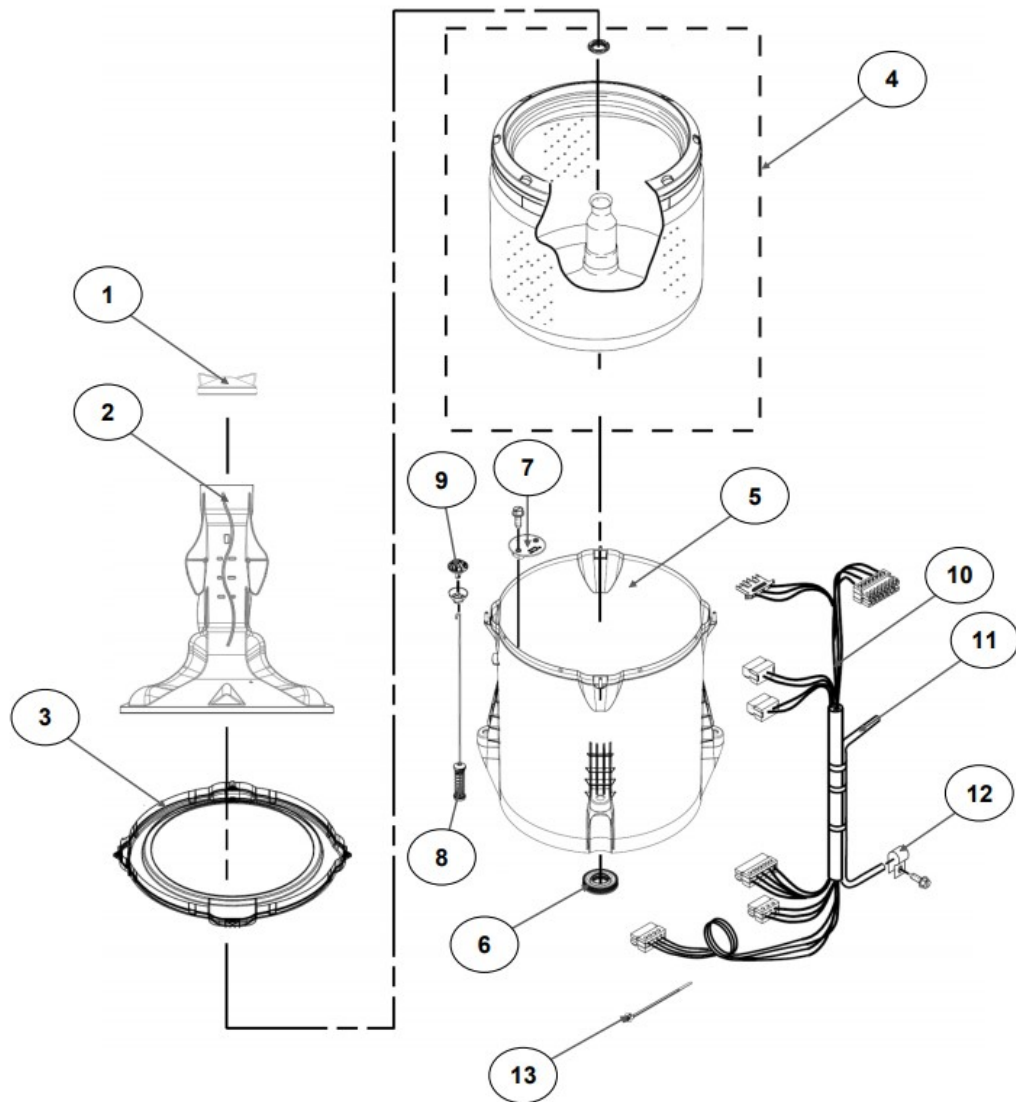

Distribuidor Autorizado

SurteRápido.com

Venta de Refacciones
Electrodomesticas

Lavadora Whirlpool 8MWTW1820CM2

Distribuidor Autorizado

SurteRápido.com

Venta de Refacciones
Electrodomesticas

Lavadora Whirlpool 8MWTW1820CM2

No.Ilus.	DESCRIPCIÓN	Cant.	No. de Parte
1	Tapa Agitador	1	No Servicable
2	Agitador	1	W10531691
3	Aro, Cesta	1	W10821259
4	Canasta, Ensamble	1	W10794464
5	Tina	1	W10532537
6	Sello, Tina	1	W10006371
7	Filtro, Bomba de Drenado	1	W10215093
8	Suspensión, Tina	4	W10821948
9	Rueda, Suspensión	4	W10583768
10	Arnés Inferior (4 pines)	1	W10715338
	Arnés Inferior (6 pines)	1	W10919335
11	Manguera, Switch de Presión	1	WP353244
12	Abrazadera	1	8317496
13	Atadura Cable	1	W10339879