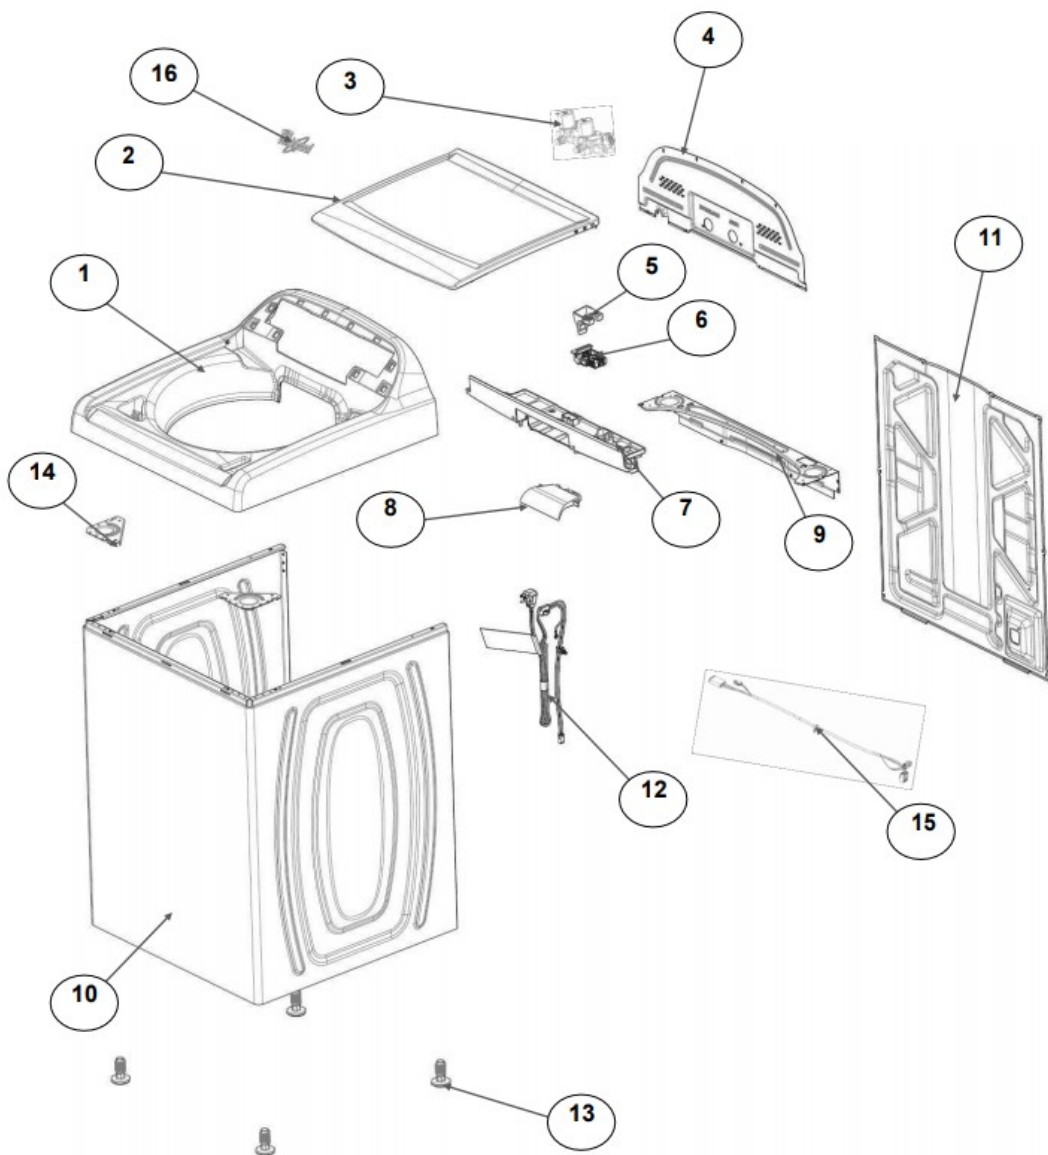

Distribuidor Autorizado

SurteRápido.com

Venta de Refacciones
Electrodomesticas

Lavadora Whirlpool 8MWTW1820CM3

Distribuidor Autorizado

SurteRápido.com

Venta de Refacciones
Electrodomesticas

Lavadora Whirlpool 8MWTW1820CM3

No.Illus.	DESCRIPCIÓN	Cant.	No. de Parte
1	Panel Superior	1	W11117932
2	Tapa(Incluyendo gancho)	1	W10813191
3	Válvula de Llenado	1	W10894039
4	Cubierta trasera, Panel	1	W10587506
5	Gancho Candado, Tapa	1	No Servicial
6	Candado, Tapa	1	W10707441
7	Soporte, Cubierta	1	W10515799
8	Distribuidor de Agua	1	W10774958
9	Canal, Trasero	1	W10515817
10	Gabinete		No Servicial
11	Cubierta, Gabinete		No Servicial
12	Cable Tomacorriente	1	W11099722
13	Nivelador Individual	1	W10556332
14	Escudete	2	W10515815
15	Arnés, Candado Puerta	1	W10715340