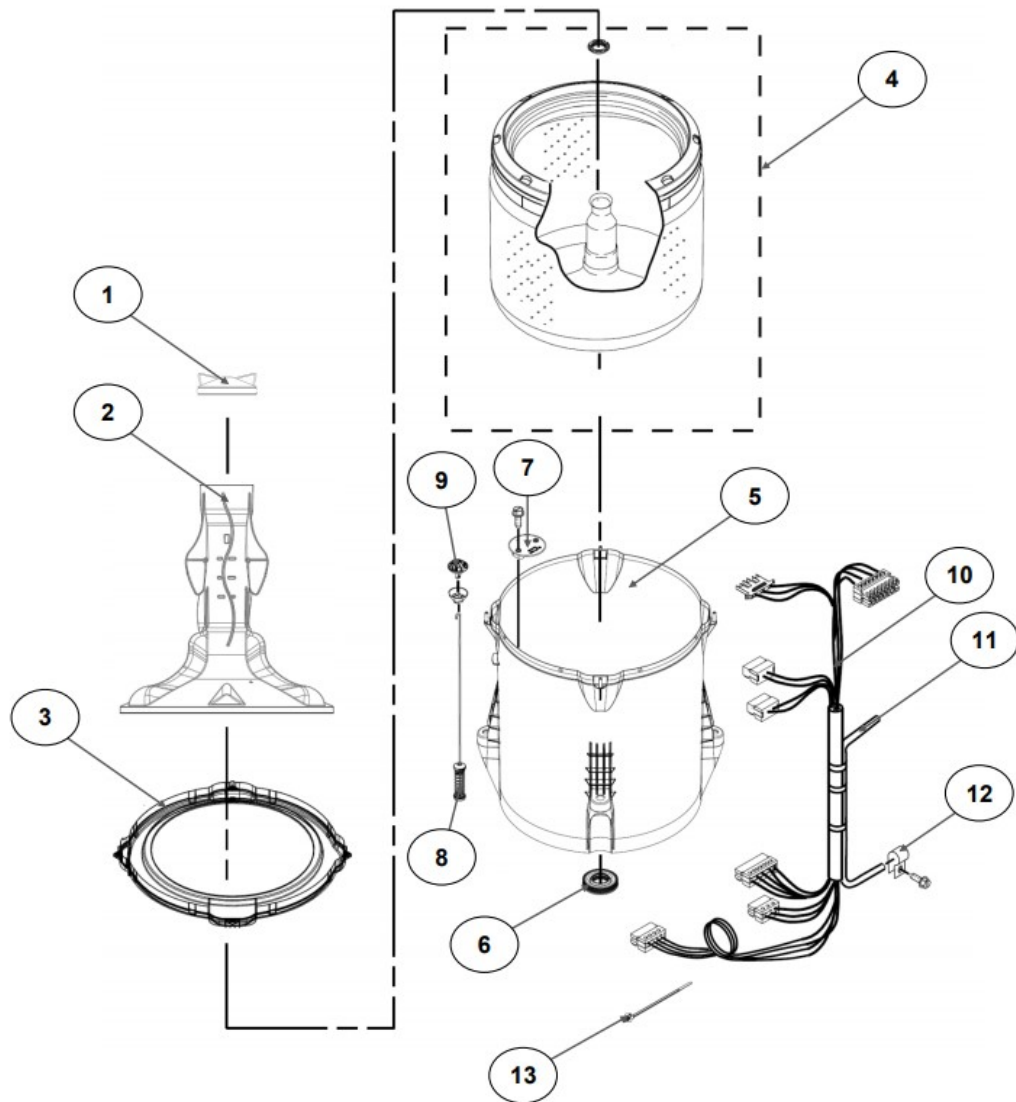

No.Illus.	DESCRIPCIÓN	Cant.	No. de Parte
1	Panel Superior	1	W11117932
2	Tapa(Incluyendo gancho)	1	W10813191
3	Válvula de Llenado	1	W10894039
4	Cubierta trasera, Panel	1	W10587506
5	Gancho Candado, Tapa	1	No Servicial
6	Candado, Tapa	1	W10707441
7	Soporte, Cubierta	1	W10515799
8	Distribuidor de Agua	1	W10774958
9	Canal, Trasero	1	W10515817
10	Gabinete		No Servicial
11	Cubierta, Gabinete		No Servicial
12	Cable Tomacorriente	1	W11099722
13	Nivelador Individual	1	W10556332
14	Escudete	2	W10515815
15	Arnés, Candado Puerta	1	W10715340

Distribuidor Autorizado

SurteRápido.com

Venta de Refacciones
Electrodomesticas

Lavadora Whirlpool 8MWTW1820CM3

Distribuidor Autorizado

SurteRápido.com

Venta de Refacciones
Electrodomesticas

Lavadora Whirlpool 8MWTW1820CM3

Distribuidor Autorizado

SurteRápido.com

Venta de Refacciones
Electrodomesticas

Lavadora Whirlpool 8MWTW1820CM3

No.Illus.	DESCRIPCIÓN	Cant.	No. de Parte
1	Tapa Agitador		No Servicable
2	Agitador	1	W10531691
3	Aro, Cesta	1	W10821259
4	Canasta, Ensamble	1	W10794464
5	Tina	1	W10532537
6	Sello, Tina	1	W10006371
7	Filtro, Bomba de Drenado	1	W10215093
8	Suspensión individual	1	W10821948
9	Rueda, Suspensión Individual	1	W10583768
10	Arnés Inferior (6 pines)	1	W10919335
11	Manguera, Switch de Presión	1	WP353244
12	Abrazadera	1	8317496
13	Atadura Cable	1	W10339879

No.Ilus.	DESCRIPCIÓN	Cant.	No. de Parte
1	Bomba de Drenado, Ensamble	1	W10465543
2	Manguera, Bomba de Drenado	1	W10444123
3	Abrazadera	1	8317496
4	Transmisión, (Con rin para sensor)	1	W10715767
5	Motor	1	W10416654
6	Resorte, Splutch	1	No Servicable
7	Deslizador, Splutch	1	No Servicable
8	Anillo de Leva, Splutch	1	No Servicable
9	Leva, Splutch	1	No Servicable
10	Polea	1	No Servicable
11	Tuerca, Polea	1	W10604214
12	Banda, Motor	1	W10006384
13	Actuador (6 pines)	1	W10815026
14	Capacitor, Motor	1	W10866249
15	Cubierta, Motor	1	W10550173
16	Kit Splutch (Incluye 6,7,8,9,10 y 11)	1	W10575403