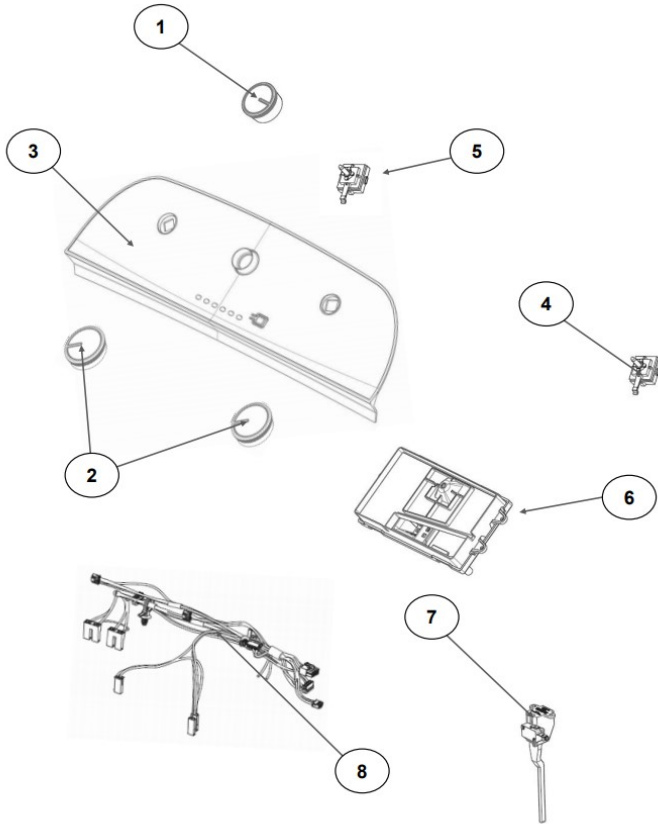

No.Illus.	DESCRIPCIÓN	Cant.	No. de Parte
1	Panel Superior	1	W11117932
2	Tapa(Incluyendo gancho)	1	W10813191
3	Válvula de Llenado	1	W10894039
4	Cubierta trasera, Panel	1	W10587506
5	Gancho Candado, Tapa	1	No Servicial
6	Candado, Tapa	1	W10707441
7	Soporte, Cubierta	1	W10515799
8	Distribuidor de Agua	1	W10774958
9	Canal, Trasero	1	W10515817
10	Gabinete		No Servicial
11	Cubierta, Gabinete		No Servicial
12	Cable Tomacorriente	1	W11099722
13	Nivelador Individual	1	W10556332
14	Escudete	2	W10515815
15	Arnés, Candado Puerta	1	W10715340

Distribuidor Autorizado

SurteRápido.com

Venta de Refacciones
Electrodomesticas

Lavadora Whirlpool 8MWTW1820CM3

Distribuidor Autorizado

SurteRápido.com

Venta de Refacciones
Electrodomesticas

Lavadora Whirlpool 8MWTW1820CM3

Distribuidor Autorizado

SurteRápido.com

Venta de Refacciones
Electrodomesticas

Lavadora Whirlpool 8MWTW1820CM3

No.Illus.	DESCRIPCIÓN	Cant.	No. de Parte
1	Tapa Agitador		No Servicable
2	Agitador	1	W10531691
3	Aro, Cesta	1	W10821259
4	Canasta, Ensamble	1	W10794464
5	Tina	1	W10532537
6	Sello, Tina	1	W10006371
7	Filtro, Bomba de Drenado	1	W10215093
8	Suspensión individual	1	W10821948
9	Rueda, Suspensión Individual	1	W10583768
10	Arnés Inferior (6 pines)	1	W10919335
11	Manguera, Switch de Presión	1	WP353244
12	Abrazadera	1	8317496
13	Atadura Cable	1	W10339879