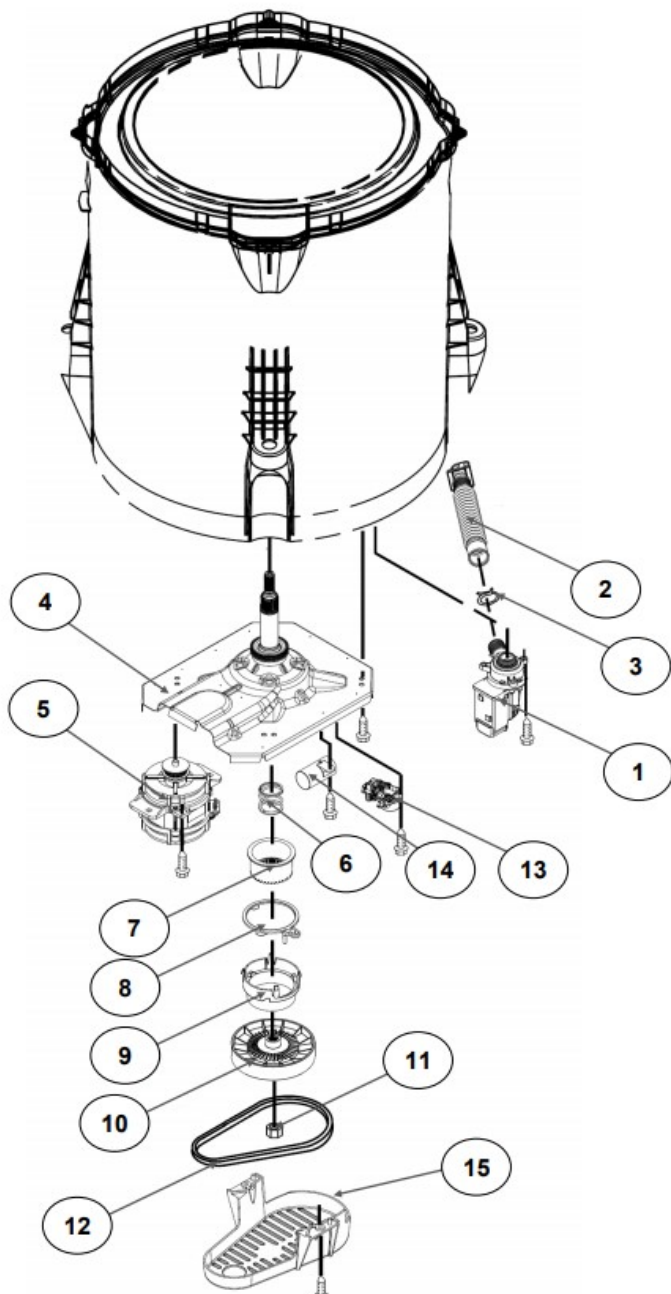

Distribuidor Autorizado

SurteRápido.com

Venta de Refacciones
Electrodomesticas

Lavadora Whirlpool 8MWTW1820CM3

Distribuidor Autorizado

SurteRápido.com

Venta de Refacciones
Electrodomesticas

Lavadora Whirlpool 8MWTW1820CM3

No.Ilus.	DESCRIPCIÓN	Cant.	No. de Parte
1	Bomba de Drenado, Ensamble	1	W10465543
2	Manguera, Bomba de Drenado	1	W10444123
3	Abrazadera	1	8317496
4	Transmisión, (Con rin para sensor)	1	W10715767
5	Motor	1	W10416654
6	Resorte, Splutch	1	No Servicable
7	Deslizador, Splutch	1	No Servicable
8	Anillo de Leva, Splutch	1	No Servicable
9	Leva, Splutch	1	No Servicable
10	Polea	1	No Servicable
11	Tuerca, Polea	1	W10604214
12	Banda, Motor	1	W10006384
13	Actuador (6 pines)	1	W10815026
14	Capacitor, Motor	1	W10866249
15	Cubierta, Motor	1	W10550173
16	Kit Splutch (Incluye 6,7,8,9,10 y 11)	1	W10575403