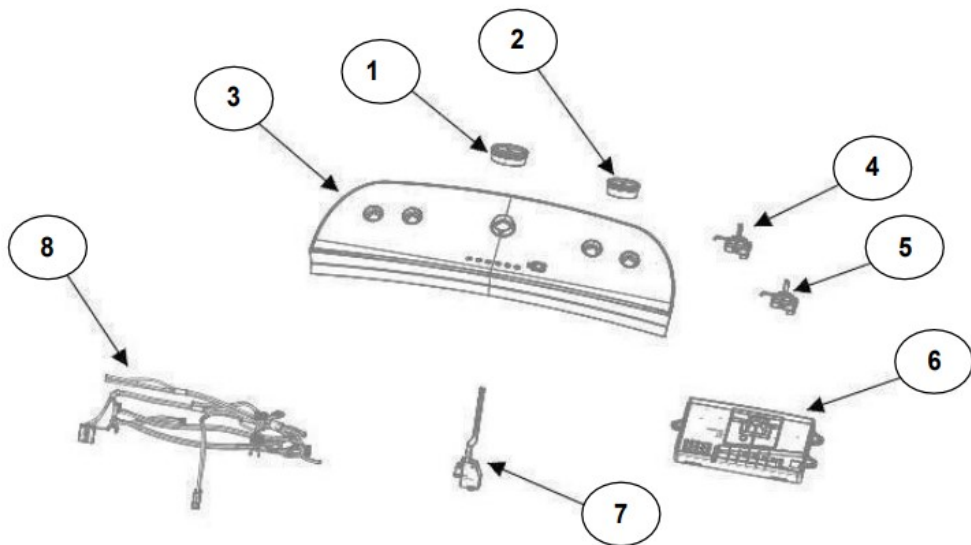

## Lavadora Whirlpool 8MWTW1822EIO

<b>No. Ilus.</b>	<b>DESCRIPCIÓN</b>	<b>Cant.</b>	<b>No. de Parte</b>
<b>1</b>	Panel Superior	1	W10905578
<b>2</b>	Tapa (incluye Gancho)	1	W10812677
<b>3</b>	Válvula de Llenado	1	W10894039
<b>4</b>	Cubierta trasera, Panel	1	W10515818
<b>5</b>	Gancho Candado, Tapa	1	No Servicable
<b>6</b>	Candado, Tapa	1	W10707441
<b>7</b>	Soporte, Cubierta	1	W10515799
<b>8</b>	Dispensador	1	W10778629
<b>9</b>	Canal, Trasero	1	W10515817
<b>10</b>	Gabinete		No Servicable
<b>11</b>	Cubierta, Gabinete		No Servicable
<b>12</b>	Cable Tomacorriente	1	W10741055
<b>13</b>	Pata Niveladora	4	W10556332
<b>14</b>	Escudete	2	W10515815
<b>15</b>	Arnés, Candado Puerta	1	W10715340
<b>17</b>	Soporte, Dispensador	1	W10782852

Lavadora Whirlpool 8MWTW1822EIO

No.Ilus.	DESCRIPCIÓN	Cant.	No. de Parte
1	Perilla, Timer	1	W10777242
2	Perilla, Encoder	4	W10766132
3	Fascia, Panel	1	W10716429
4	Encoder, 4 pos	3	W10414398
5	Encoder, 2 pos	1	W10414381
6	Tarjeta Control	1	W10747305
7	Switch Nivelador	1	W10531662
8	Arnés	1	W10787877

Transmisión con **Speed Wheel**  
 (Rin para sensor)