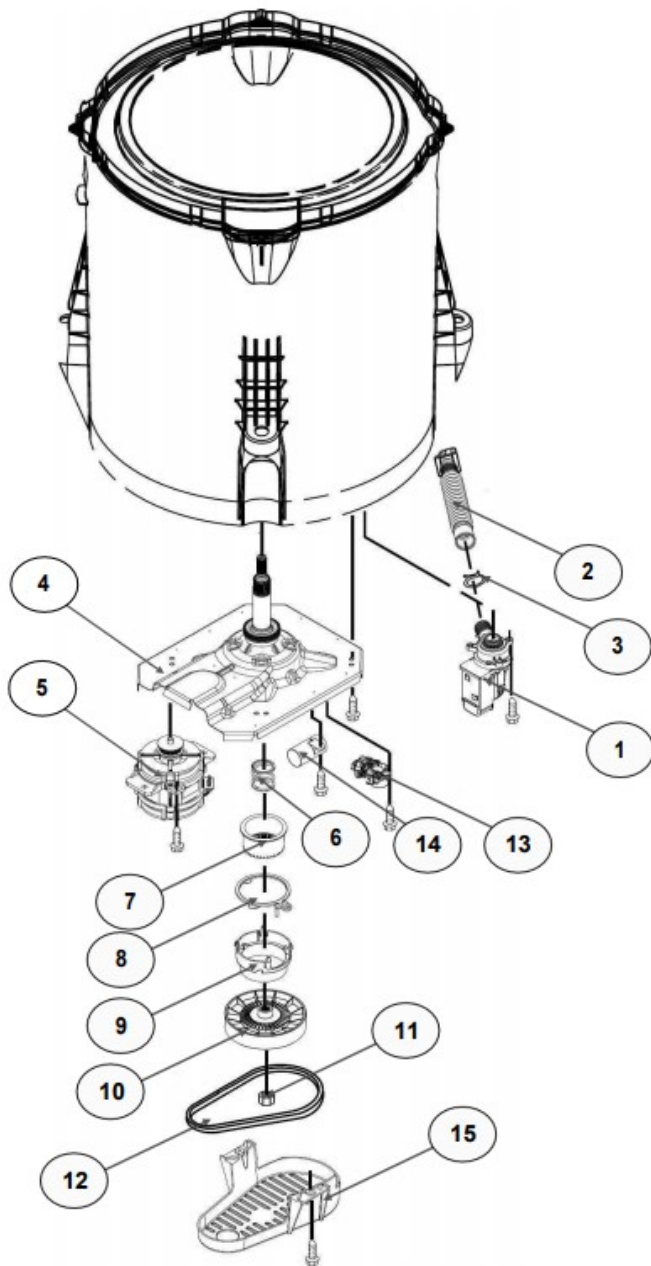

Lavadora Whirlpool 8MWTW1822EIO

No.Ilus.	DESCRIPCIÓN	Cant.	No. de Parte
1	Perilla, Timer	1	W10777242
2	Perilla, Encoder	4	W10766132
3	Fascia, Panel	1	W10716429
4	Encoder, 4 pos	3	W10414398
5	Encoder, 2 pos	1	W10414381
6	Tarjeta Control	1	W10747305
7	Switch Nivelador	1	W10531662
8	Arnés	1	W10787877

## Lavadora Whirlpool 8MWTW1822EIO

<b>No. Ilus.</b>	<b>DESCRIPCIÓN</b>	<b>Cant.</b>	<b>No. de Parte</b>
<b>1</b>	Leva doble accion	1	W10782372
<b>2</b>	Agitador	1	W10715787
<b>3</b>	Agitador	1	3946996
<b>4</b>	Agitador Base	1	W10715783
<b>5</b>	Dispensador de suavizante	1	W10860509
<b>6</b>	Aro, Cesta	1	W10821259
<b>7</b>	Canasta, Ensamble	1	W10794465
<b>8</b>	Tina	1	W10532537
<b>9</b>	Sello, Tina	1	W10006371
<b>10</b>	Filtro, Bomba de Drenado	1	W10215093
<b>11</b>	Suspensión, Tina	4	W10821948
<b>12</b>	Rueda, Suspensión	4	W10583768
<b>13</b>	Arnés Inferior (4 pines)	1	W10715338
	Arnés Inferior (6 pines)	1	W10919335
<b>14</b>	Manguera, Switch de Presión	1	W10429300
<b>15</b>	Abrazadera	1	8317496
<b>16</b>	Atadura Cable	1	No Servicable

Lavadora Whirlpool 8MWTW1822E10

No. Ilus.	DESCRIPCIÓN	Cant.	No. de Parte
1	Bomba de Drenado, Ensamble	1	W10465543
2	Manguera Interna, Bomba de Drenado	1	W10444123
2.1	Manguera Externa <b>(No ilustrada)</b>	1	W10601366
3	Abrazadera	1	8317496
4	Transmisión, Ensamble	1	W10628823
	Transmisión,(Con rin para sensor)	1	W10715767
5	Motor	1	W10677715
6	Resorte, Splutch	1	W10326374
7	Deslizador, Splutch	1	W10239971
8	Anillo de Leva, Splutch	1	W10006353
9	Leva, Splutch	1	W10006354
10	Polea	1	W10239973
11	Tuerca, Polea	1	W10604214
12	Banda, Motor	1	W10006384
13	Actuador (4 pines)	1	W10538766
	Actuador (6 pines)	1	W10815026
14	Capacitor, Motor	1	W10625045
15	Cubierta, Motor	1	W10550173