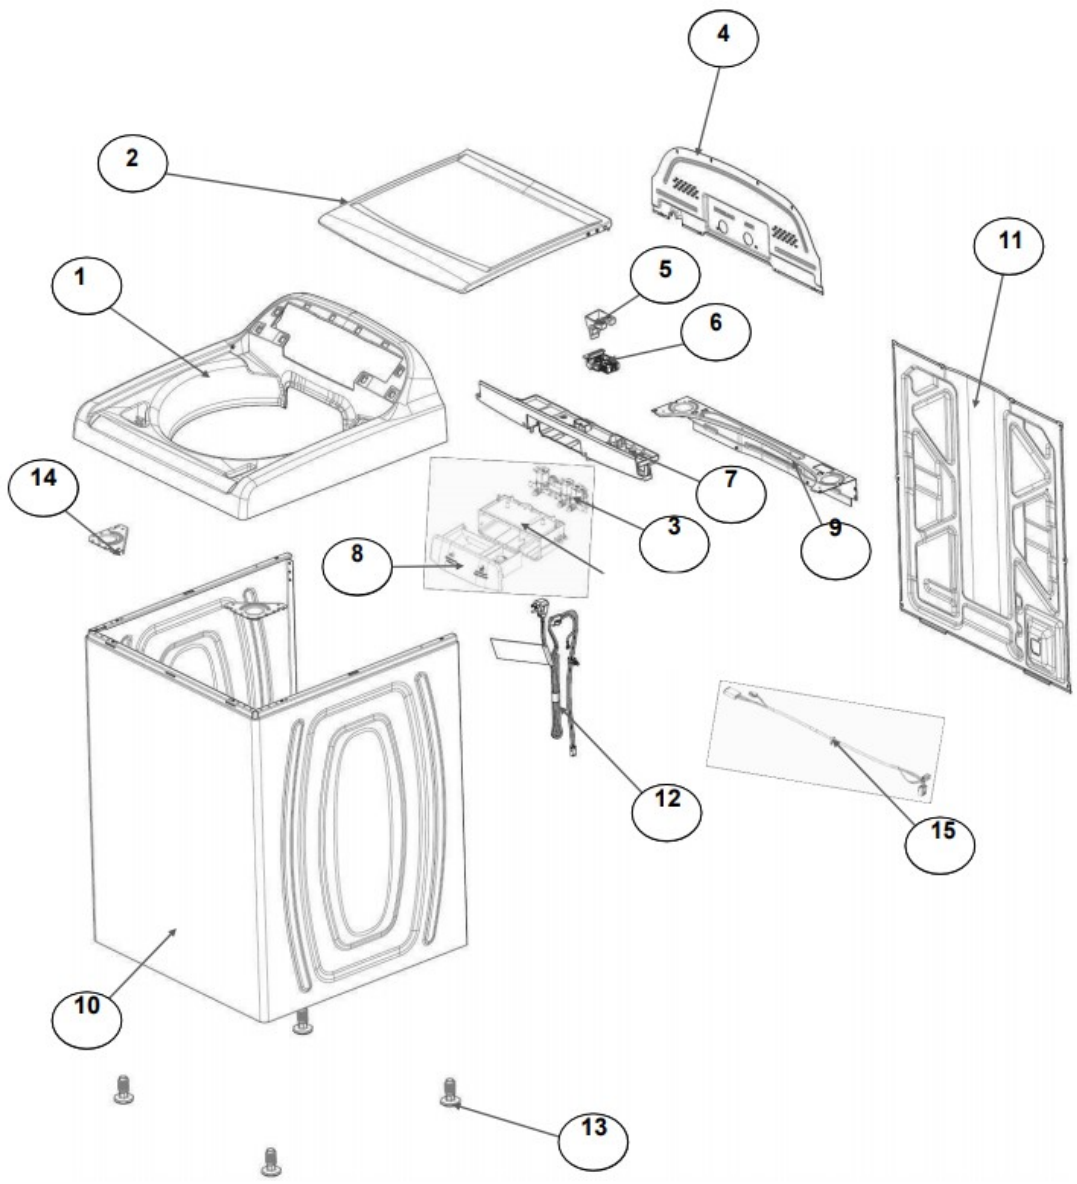

## Lavadora Whirlpool 8MWTW1822EIO

<b>No. Ilus.</b>	<b>DESCRIPCIÓN</b>	<b>Cant.</b>	<b>No. de Parte</b>
<b>1</b>	Panel Superior	1	W10905578
<b>2</b>	Tapa (incluye Gancho)	1	W10812677
<b>3</b>	Válvula de Llenado	1	W10894039
<b>4</b>	Cubierta trasera, Panel	1	W10515818
<b>5</b>	Gancho Candado, Tapa	1	No Servicable
<b>6</b>	Candado, Tapa	1	W10707441
<b>7</b>	Soporte, Cubierta	1	W10515799
<b>8</b>	Dispensador	1	W10778629
<b>9</b>	Canal, Trasero	1	W10515817
<b>10</b>	Gabinete		No Servicable
<b>11</b>	Cubierta, Gabinete		No Servicable
<b>12</b>	Cable Tomacorriente	1	W10741055
<b>13</b>	Pata Niveladora	4	W10556332
<b>14</b>	Escudete	2	W10515815
<b>15</b>	Arnés, Candado Puerta	1	W10715340
<b>17</b>	Soporte, Dispensador	1	W10782852

Lavadora Whirlpool 8MWTW1822EIO

No.Ilus.	DESCRIPCIÓN	Cant.	No. de Parte
1	Perilla, Timer	1	W10777242
2	Perilla, Encoder	4	W10766132
3	Fascia, Panel	1	W10716429
4	Encoder, 4 pos	3	W10414398
5	Encoder, 2 pos	1	W10414381
6	Tarjeta Control	1	W10747305
7	Switch Nivelador	1	W10531662
8	Arnés	1	W10787877

Lavadora Whirlpool 8MWTW1822E10

No. Ilus.	DESCRIPCIÓN	Cant.	No. de Parte
1	Bomba de Drenado, Ensamble	1	W10465543
2	Manguera Interna, Bomba de Drenado	1	W10444123
2.1	Manguera Externa <b>(No ilustrada)</b>	1	W10601366
3	Abrazadera	1	8317496
4	Transmisión, Ensamble	1	W10628823
	Transmisión,(Con rin para sensor)	1	W10715767
5	Motor	1	W10677715
6	Resorte, Splutch	1	W10326374
7	Deslizador, Splutch	1	W10239971
8	Anillo de Leva, Splutch	1	W10006353
9	Leva, Splutch	1	W10006354
10	Polea	1	W10239973
11	Tuerca, Polea	1	W10604214
12	Banda, Motor	1	W10006384
13	Actuador (4 pines)	1	W10538766
	Actuador (6 pines)	1	W10815026
14	Capacitor, Motor	1	W10625045
15	Cubierta, Motor	1	W10550173