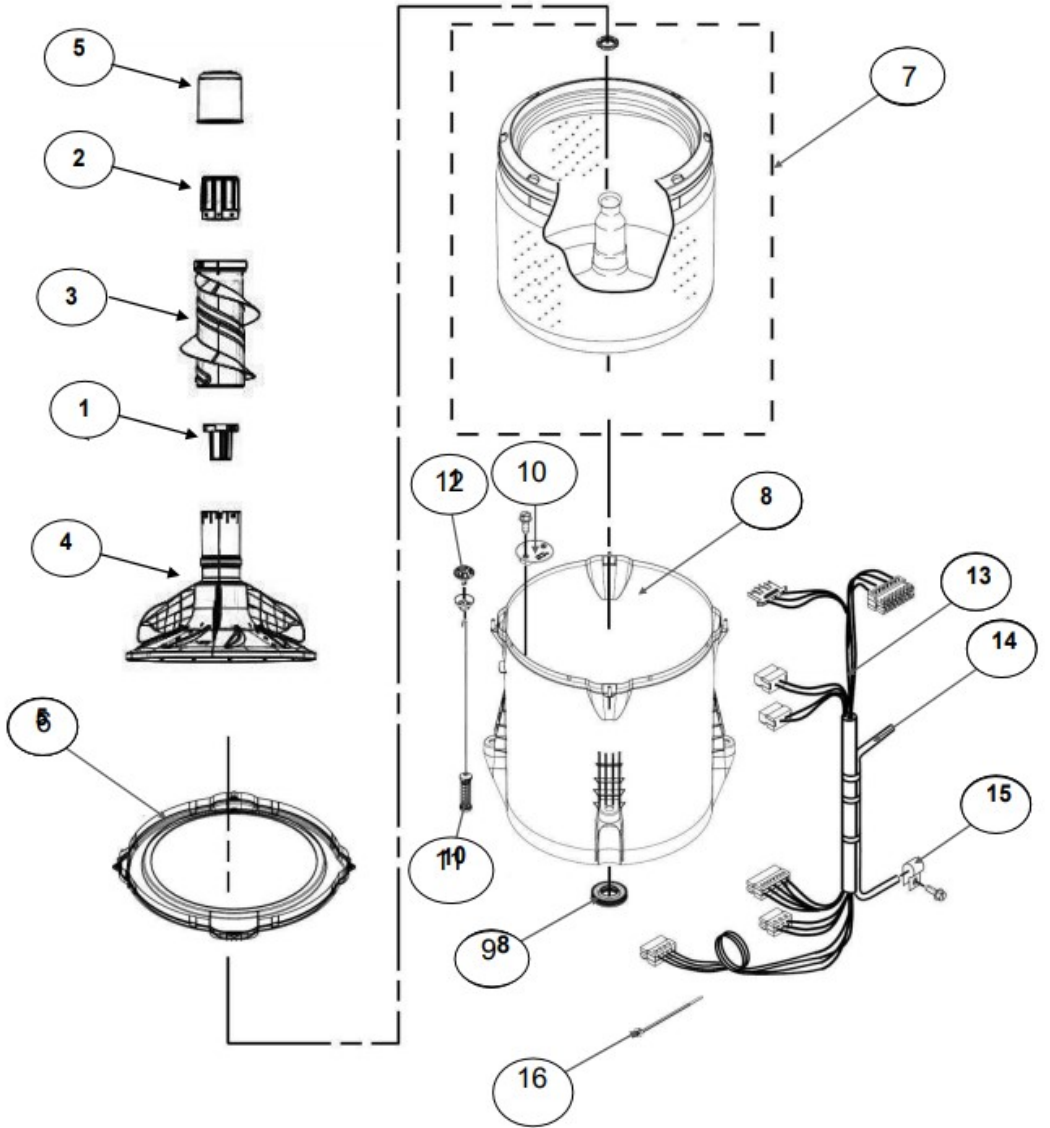

## Lavadora Whirlpool 8MWTW1822EIO

<b>No. Ilus.</b>	<b>DESCRIPCIÓN</b>	<b>Cant.</b>	<b>No. de Parte</b>
<b>1</b>	Panel Superior	1	W10905578
<b>2</b>	Tapa (incluye Gancho)	1	W10812677
<b>3</b>	Válvula de Llenado	1	W10894039
<b>4</b>	Cubierta trasera, Panel	1	W10515818
<b>5</b>	Gancho Candado, Tapa	1	No Servicable
<b>6</b>	Candado, Tapa	1	W10707441
<b>7</b>	Soporte, Cubierta	1	W10515799
<b>8</b>	Dispensador	1	W10778629
<b>9</b>	Canal, Trasero	1	W10515817
<b>10</b>	Gabinete		No Servicable
<b>11</b>	Cubierta, Gabinete		No Servicable
<b>12</b>	Cable Tomacorriente	1	W10741055
<b>13</b>	Pata Niveladora	4	W10556332
<b>14</b>	Escudete	2	W10515815
<b>15</b>	Arnés, Candado Puerta	1	W10715340
<b>17</b>	Soporte, Dispensador	1	W10782852

Lavadora Whirlpool 8MWTW1822EIO

No.Ilus.	DESCRIPCIÓN	Cant.	No. de Parte
1	Perilla, Timer	1	W10777242
2	Perilla, Encoder	4	W10766132
3	Fascia, Panel	1	W10716429
4	Encoder, 4 pos	3	W10414398
5	Encoder, 2 pos	1	W10414381
6	Tarjeta Control	1	W10747305
7	Switch Nivelador	1	W10531662
8	Arnés	1	W10787877

## Lavadora Whirlpool 8MWTW1822EIO

<b>No. Ilus.</b>	<b>DESCRIPCIÓN</b>	<b>Cant.</b>	<b>No. de Parte</b>
<b>1</b>	Leva doble accion	1	W10782372
<b>2</b>	Agitador	1	W10715787
<b>3</b>	Agitador	1	3946996
<b>4</b>	Agitador Base	1	W10715783
<b>5</b>	Dispensador de suavizante	1	W10860509
<b>6</b>	Aro, Cesta	1	W10821259
<b>7</b>	Canasta, Ensamble	1	W10794465
<b>8</b>	Tina	1	W10532537
<b>9</b>	Sello, Tina	1	W10006371
<b>10</b>	Filtro, Bomba de Drenado	1	W10215093
<b>11</b>	Suspensión, Tina	4	W10821948
<b>12</b>	Rueda, Suspensión	4	W10583768
<b>13</b>	Arnés Inferior (4 pines)	1	W10715338
	Arnés Inferior (6 pines)	1	W10919335
<b>14</b>	Manguera, Switch de Presión	1	W10429300
<b>15</b>	Abrazadera	1	8317496
<b>16</b>	Atadura Cable	1	No Servicable

Transmisión con **Speed Wheel**  
 (Rin para sensor)