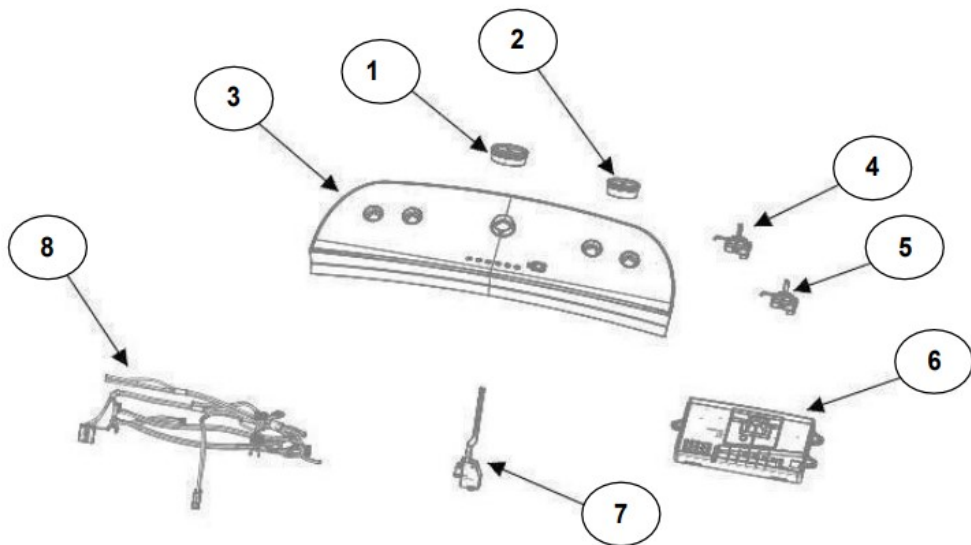

## Lavadora Whirlpool 8MWTW1822E11

<b>No. Ilus.</b>	<b>DESCRIPCIÓN</b>	<b>Cant.</b>	<b>No. de Parte</b>
<b>1</b>	Panel Superior	1	W10905578
<b>2</b>	Tapa (incluye Gancho)	1	W10812677
<b>3</b>	Válvula de Llenado	1	W10894039
<b>4</b>	Cubierta trasera, Panel	1	W10515818
<b>5</b>	Gancho Candado, Tapa	1	No Servicable
<b>6</b>	Candado, Tapa	1	W10707441
<b>7</b>	Soporte, Cubierta	1	W10515799
<b>8</b>	Dispensador	1	W10782856
<b>9</b>	Canal, Trasero	1	W10515817
<b>10</b>	Gabinete		No Servicable
<b>11</b>	Cubierta, Gabinete		No Servicable
<b>12</b>	Cable Tomacorriente	1	W10741055
<b>13</b>	Pata Niveladora	4	W10556332
<b>14</b>	Escudete	2	W10515815
<b>15</b>	Arnés, Candado Puerta	1	W10715340
<b>16</b>	Placa Marca	1	W10393264
<b>17</b>	Soporte, Dispensador	1	W10782852

Lavadora Whirlpool 8MWTW1822E11

No.Ilus.	DESCRIPCIÓN	Cant.	No. de Parte
1	Perilla, Timer	1	W10777242
2	Perilla, Encoder	4	W10766132
3	Fascia, Panel	1	W10716429
4	Encoder, 4 pos	3	W10414398
5	Encoder, 2 pos	1	W10414381
6	Tarjeta Control	1	W11039839
7	Switch Nivelador	1	W10531662
8	Arnés	1	W10787877