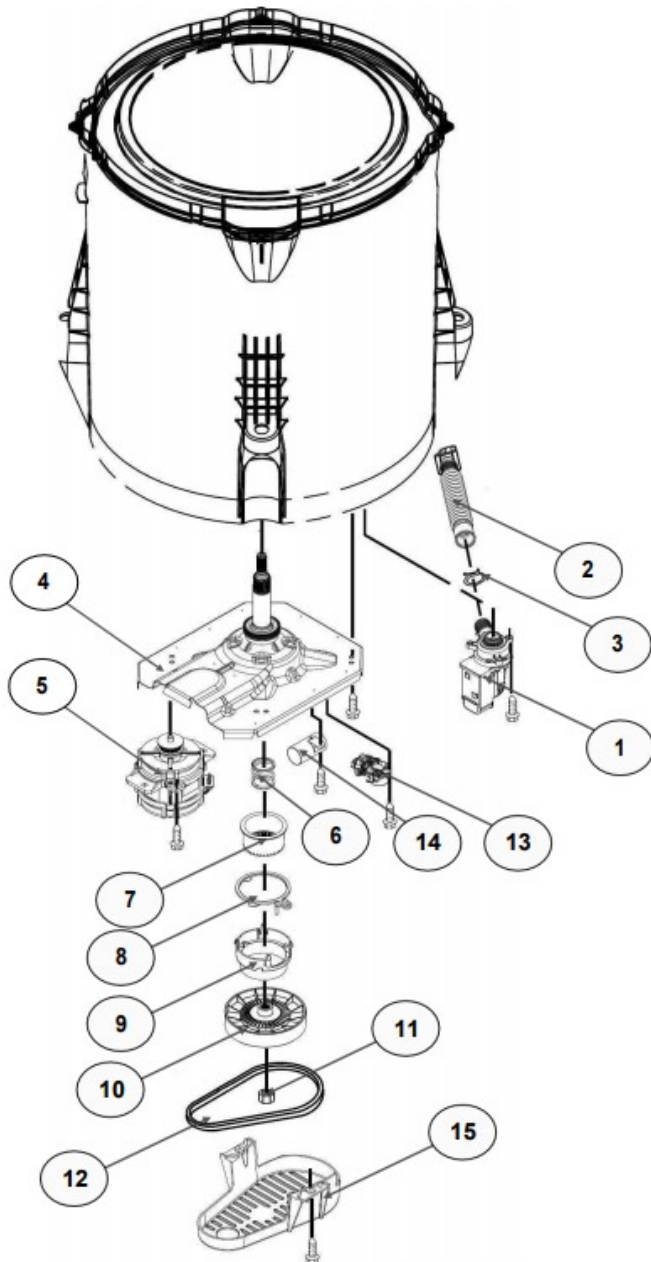

Lavadora Whirlpool 8MWTW1822E1