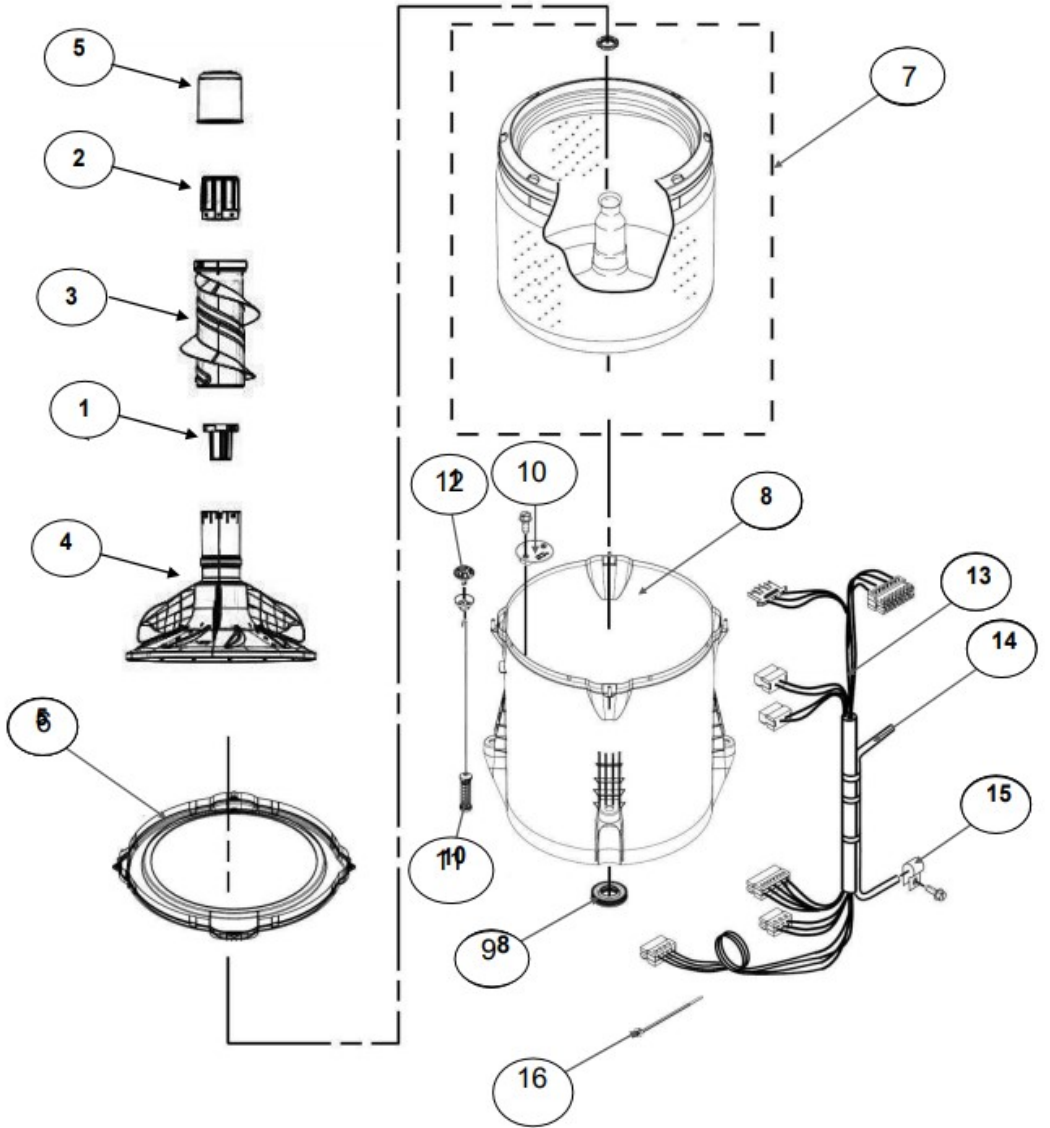

## Lavadora Whirlpool 8MWTW1822E11

<b>No. Ilus.</b>	<b>DESCRIPCIÓN</b>	<b>Cant.</b>	<b>No. de Parte</b>
<b>1</b>	Panel Superior	1	W10905578
<b>2</b>	Tapa (incluye Gancho)	1	W10812677
<b>3</b>	Válvula de Llenado	1	W10894039
<b>4</b>	Cubierta trasera, Panel	1	W10515818
<b>5</b>	Gancho Candado, Tapa	1	No Servicable
<b>6</b>	Candado, Tapa	1	W10707441
<b>7</b>	Soporte, Cubierta	1	W10515799
<b>8</b>	Dispensador	1	W10782856
<b>9</b>	Canal, Trasero	1	W10515817
<b>10</b>	Gabinete		No Servicable
<b>11</b>	Cubierta, Gabinete		No Servicable
<b>12</b>	Cable Tomacorriente	1	W10741055
<b>13</b>	Pata Niveladora	4	W10556332
<b>14</b>	Escudete	2	W10515815
<b>15</b>	Arnés, Candado Puerta	1	W10715340
<b>16</b>	Placa Marca	1	W10393264
<b>17</b>	Soporte, Dispensador	1	W10782852

Lavadora Whirlpool 8MWTW1822E11

No.Ilus.	DESCRIPCIÓN	Cant.	No. de Parte
1	Perilla, Timer	1	W10777242
2	Perilla, Encoder	4	W10766132
3	Fascia, Panel	1	W10716429
4	Encoder, 4 pos	3	W10414398
5	Encoder, 2 pos	1	W10414381
6	Tarjeta Control	1	W11039839
7	Switch Nivelador	1	W10531662
8	Arnés	1	W10787877

## Lavadora Whirlpool 8MWTW1822E11

<b>No. Ilus.</b>	<b>DESCRIPCIÓN</b>	<b>Cant.</b>	<b>No. de Parte</b>
<b>1</b>	Leva doble accion	1	W10782372
<b>2</b>	Agitador	1	W10715787
<b>3</b>	Agitador	1	3946996
<b>4</b>	Agitador Base	1	W10715783
<b>5</b>	Dispensador de suavizante	1	W10860509
<b>6</b>	Aro, Cesta	1	W10821259
<b>7</b>	Canasta, Ensamble	1	W10794465
<b>8</b>	Tina	1	W10532537
<b>9</b>	Sello, Tina	1	W10006371
<b>10</b>	Filtro, Bomba de Drenado	1	W10215093
<b>11</b>	Suspensión, Tina	4	W10821948
<b>12</b>	Rueda, Suspensión	4	W10583768
<b>13</b>	Arnés Inferior	1	W10919335
<b>14</b>	Manguera, Switch de Presión	1	W10429300
<b>15</b>	Abrazadera	1	8317496
<b>16</b>	Atadura Cable	1	No Servicable