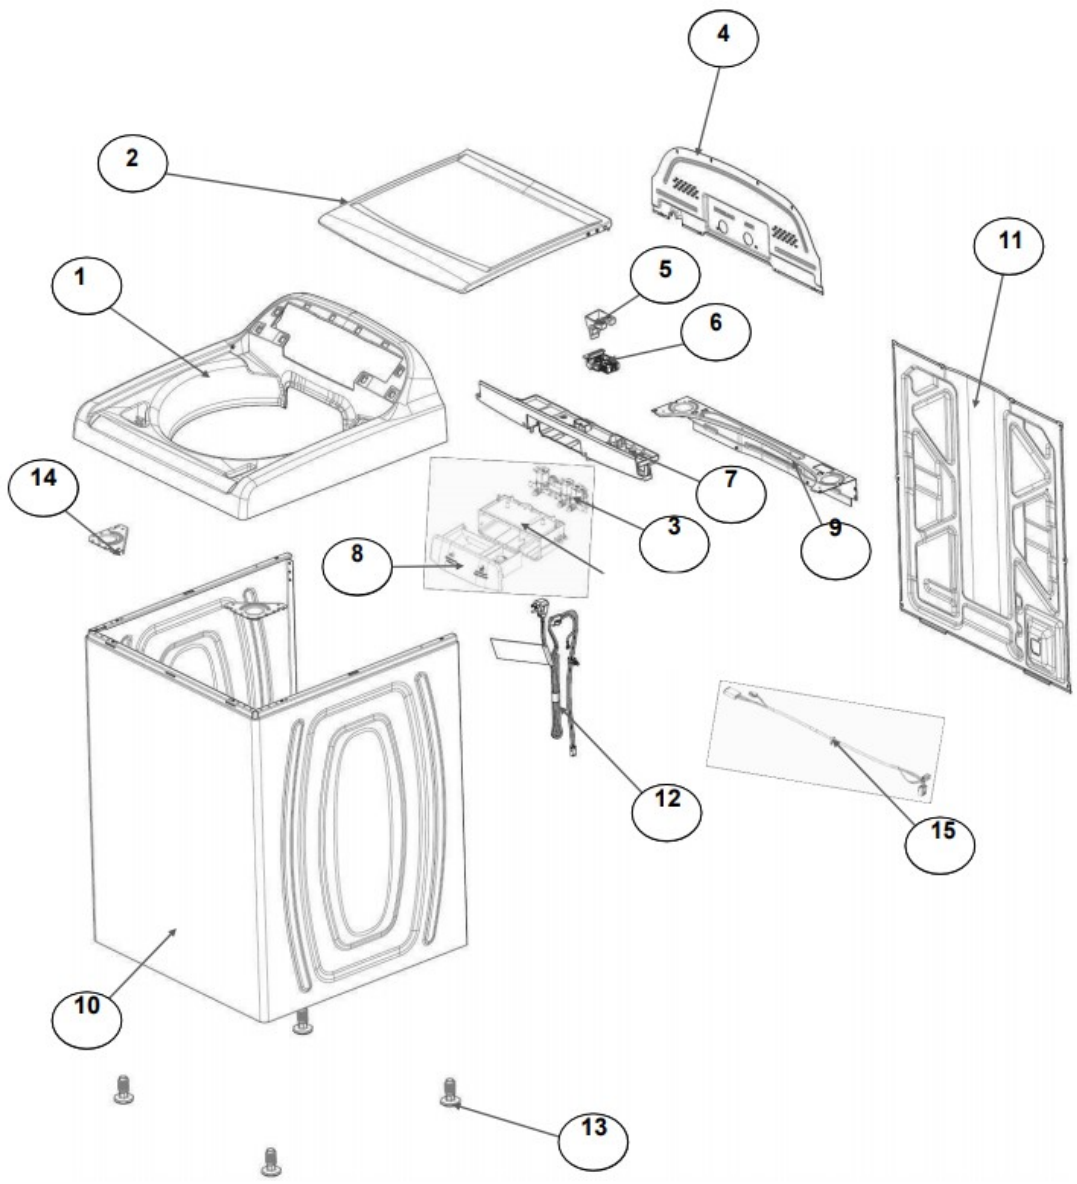

## Lavadora Whirlpool 8MWTW1822E11

<b>No. Ilus.</b>	<b>DESCRIPCIÓN</b>	<b>Cant.</b>	<b>No. de Parte</b>
<b>1</b>	Panel Superior	1	W10905578
<b>2</b>	Tapa (incluye Gancho)	1	W10812677
<b>3</b>	Válvula de Llenado	1	W10894039
<b>4</b>	Cubierta trasera, Panel	1	W10515818
<b>5</b>	Gancho Candado, Tapa	1	No Servicable
<b>6</b>	Candado, Tapa	1	W10707441
<b>7</b>	Soporte, Cubierta	1	W10515799
<b>8</b>	Dispensador	1	W10782856
<b>9</b>	Canal, Trasero	1	W10515817
<b>10</b>	Gabinete		No Servicable
<b>11</b>	Cubierta, Gabinete		No Servicable
<b>12</b>	Cable Tomacorriente	1	W10741055
<b>13</b>	Pata Niveladora	4	W10556332
<b>14</b>	Escudete	2	W10515815
<b>15</b>	Arnés, Candado Puerta	1	W10715340
<b>16</b>	Placa Marca	1	W10393264
<b>17</b>	Soporte, Dispensador	1	W10782852

Lavadora Whirlpool 8MWTW1822E11

No.Ilus.	DESCRIPCIÓN	Cant.	No. de Parte
1	Perilla, Timer	1	W10777242
2	Perilla, Encoder	4	W10766132
3	Fascia, Panel	1	W10716429
4	Encoder, 4 pos	3	W10414398
5	Encoder, 2 pos	1	W10414381
6	Tarjeta Control	1	W11039839
7	Switch Nivelador	1	W10531662
8	Arnés	1	W10787877