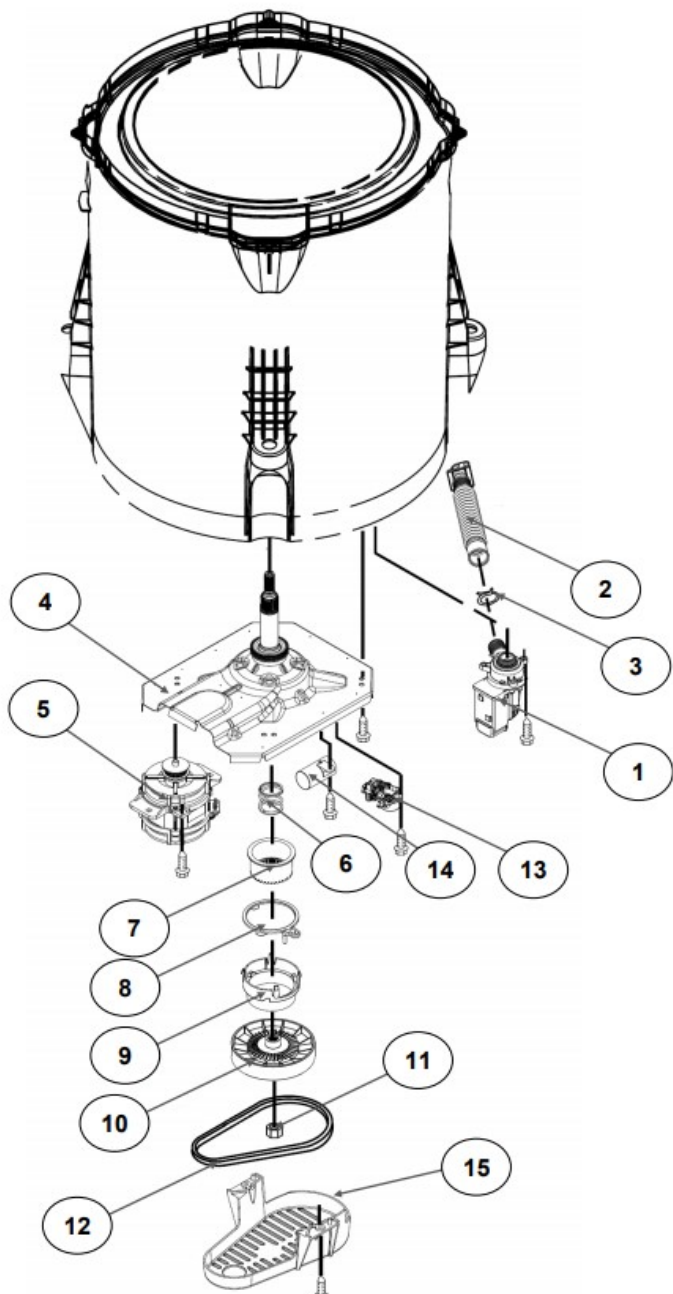

Distribuidor Autorizado

SurteRápido.com

Venta de Refacciones
Electrodomesticas

Lavadora Whirlpool 8MWTW1822E12

Distribuidor Autorizado

SurteRápido.com

Venta de Refacciones
Electrodomesticas

Lavadora Whirlpool 8MWTW1822EI2

No.Ilus.	DESCRIPCIÓN	Cant.	No. de Parte
1	Bomba de Drenado, Ensamble	1	W10465543
2	Manguera, Bomba de Drenado	1	W10444123
3	Abrazadera	1	8317496
4	Transmisión, (Con rin para sensor)	1	W10715767
5	Motor	1	W10677715
6	Resorte, Splutch	1	W10326374
7	Deslizador, Splutch	1	W10239971
8	Anillo de Leva, Splutch	1	W10006353
9	Leva, Splutch	1	W10006354
10	Polea	1	W10239973
11	Tuerca, Polea	1	W10604214
12	Banda, Motor	1	W10006384
13	Actuador (6 pines)	1	W10815026
14	Capacitor, Motor	1	W10866249
15	Cubierta, Motor	1	W10550173

Transmisión con **Speed Wheel**
(Rin para sensor)