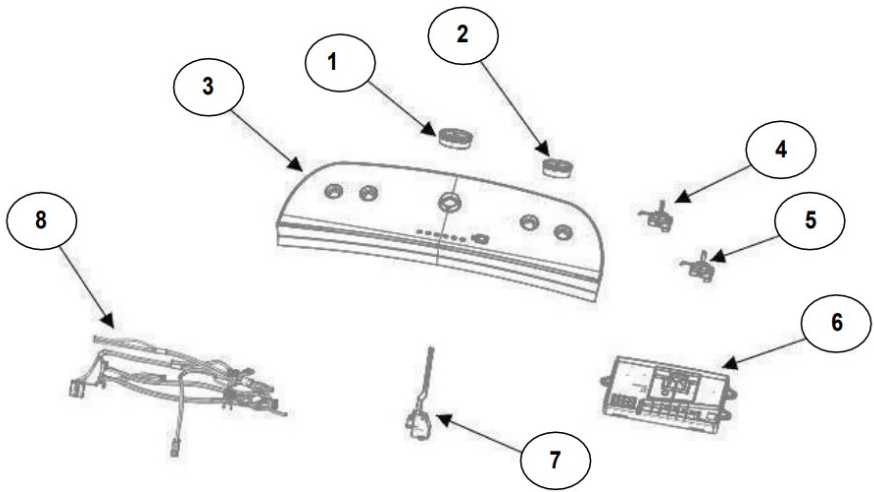

## Lavadora Whirlpool 8MWTW1822EI2

<b>No.Illus.</b>	<b>DESCRIPCIÓN</b>	<b>Cant.</b>	<b>No. de Parte</b>
<b>1</b>	Panel Superior	1	W11117932
<b>2</b>	Tapa (incluye Gancho)	1	W10812677
<b>3</b>	Válvula de Llenado	1	W10894039
<b>4</b>	Cubierta trasera, Panel	1	W10515818
<b>5</b>	Gancho Candado, Tapa		No Servicable
<b>6</b>	Candado, Tapa	1	W10707441
<b>7</b>	Soporte, Cubierta	1	W10515799
<b>8</b>	Distribuidor de Agua	1	W10778629
<b>9</b>	Canal, Trasero	1	W10515817
<b>10</b>	Gabinete		No Servicable
<b>11</b>	Cubierta, Gabinete		No Servicable
<b>12</b>	Cable Tomacorriente	1	W11099722
<b>13</b>	Pata Niveladora	4	W10556332
<b>14</b>	Escudete	2	W10515815
<b>15</b>	Arnés, Candado Puerta	1	W10715340
<b>16</b>	Placa Marca	1	W10393264
<b>17</b>	Cubierta	1	W10783760
<b>17.1</b>	Rociador	1	W10747296

Lavadora Whirlpool 8MWTW1822EI2

No. Ilus.	DESCRIPCIÓN	Cant.	No. de Parte
1	Perilla, Timer	1	W10777242
2	Perilla, Encoder	4	W10766132
3	Fascia, Panel	1	W10716429
4	Encoder 4Pos	3	W10414398
5	Encoder 2Pos	1	W10414381
6	Tarjeta Control	1	W11179249
7	Switch Nivelador	1	W10531662
8	Arnés	1	W10787877