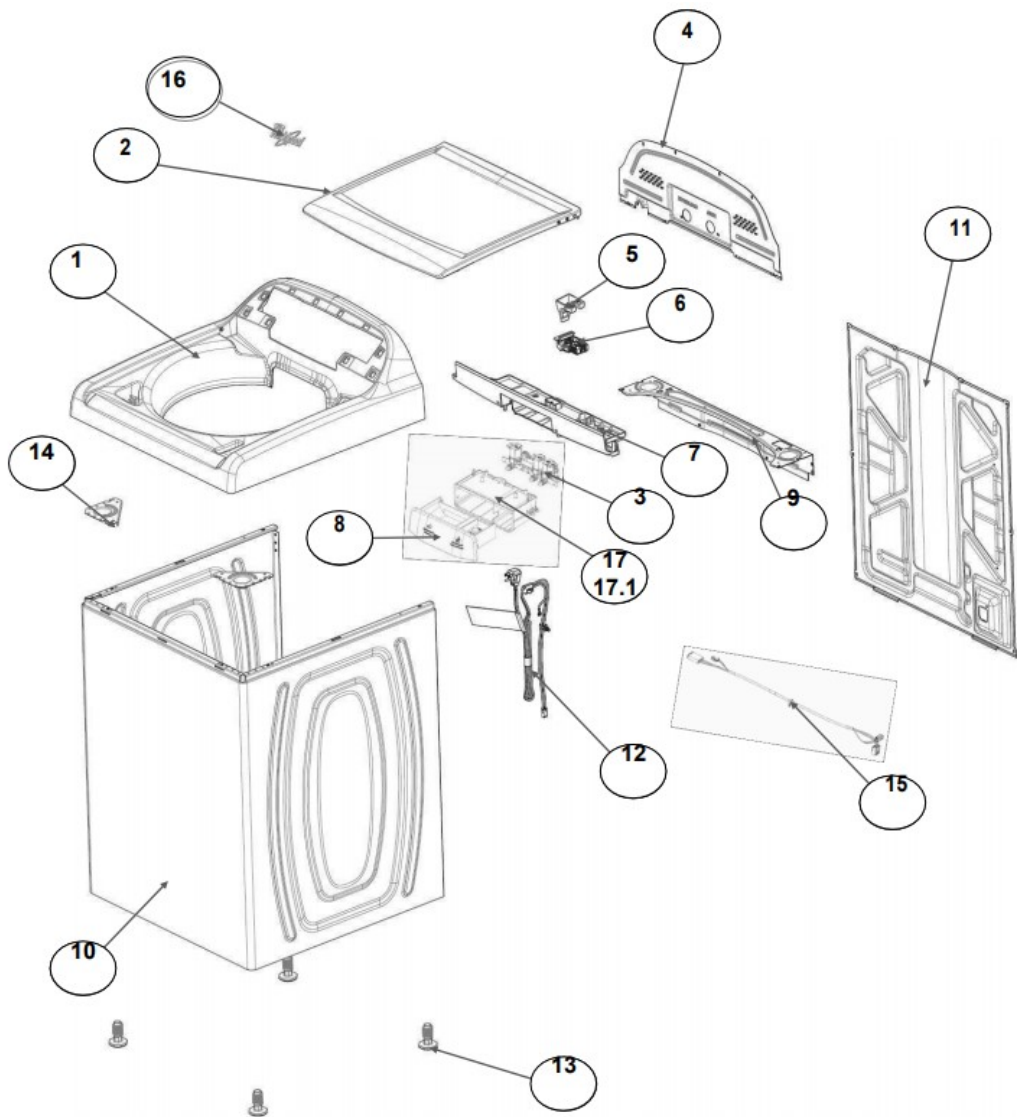

Distribuidor Autorizado

SurteRápido.com

Venta de Refacciones
Electrodomesticas

Lavadora Whirlpool 8MWTW1822E12

Distribuidor Autorizado

SurteRápido.com

Venta de Refacciones
Electrodomesticas

Lavadora Whirlpool 8MWTW1822EI2

No.Illus.	DESCRIPCIÓN	Cant.	No. de Parte
1	Panel Superior	1	W11117932
2	Tapa (incluye Gancho)	1	W10812677
3	Válvula de Llenado	1	W10894039
4	Cubierta trasera, Panel	1	W10515818
5	Gancho Candado, Tapa		No Servicable
6	Candado, Tapa	1	W10707441
7	Soporte, Cubierta	1	W10515799
8	Distribuidor de Agua	1	W10778629
9	Canal, Trasero	1	W10515817
10	Gabinete		No Servicable
11	Cubierta, Gabinete		No Servicable
12	Cable Tomacorriente	1	W11099722
13	Pata Niveladora	4	W10556332
14	Escudete	2	W10515815
15	Arnés, Candado Puerta	1	W10715340
16	Placa Marca	1	W10393264
17	Cubierta	1	W10783760
17.1	Rociador	1	W10747296