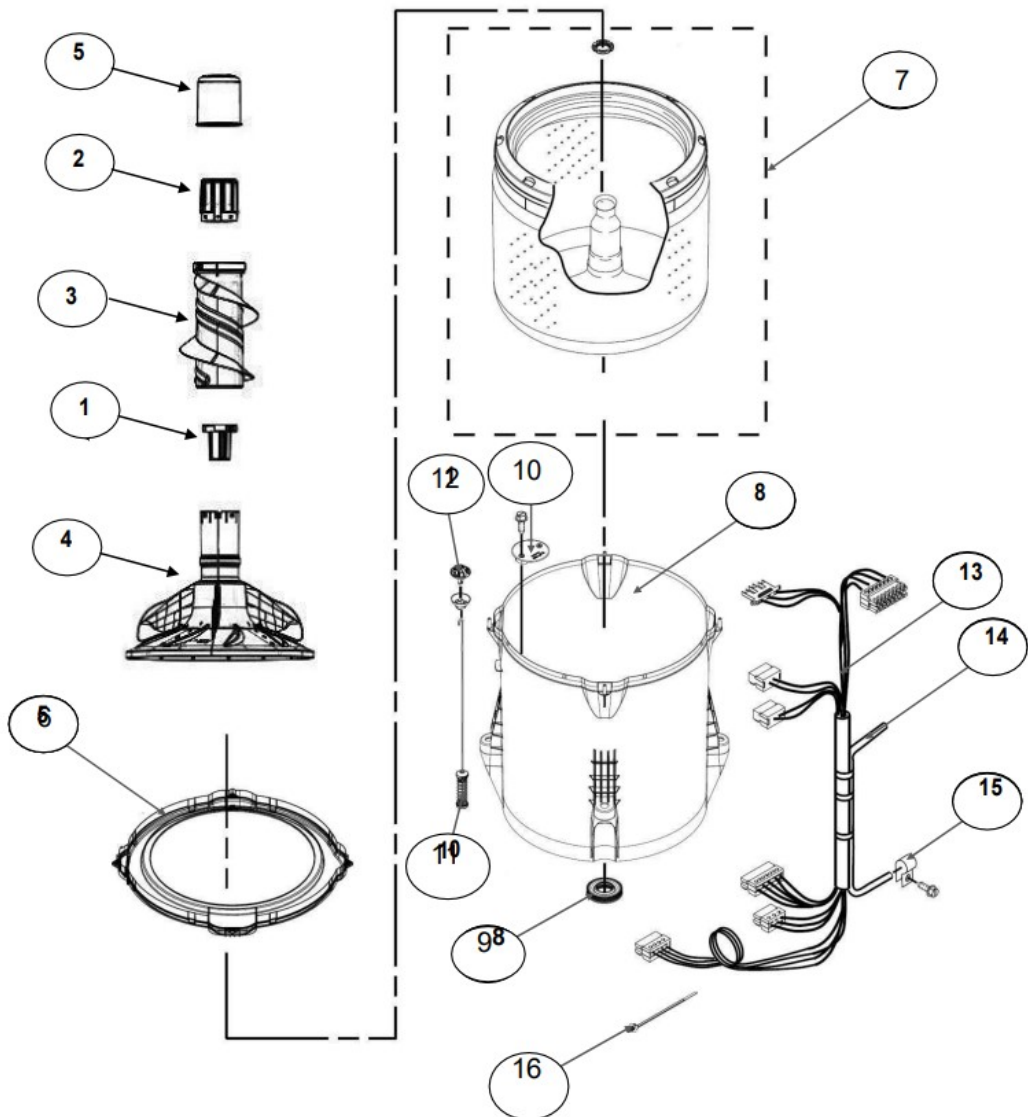

Distribuidor Autorizado

SurteRápido.com

Venta de Refacciones
Electrodomesticas

Lavadora Whirlpool 8MWTW1822E12

Distribuidor Autorizado

SurteRápido.com

Venta de Refacciones
Electrodomesticas

Lavadora Whirlpool 8MWTW1822EI2

No.Illus.	DESCRIPCIÓN	Cant.	No. de Parte
1	Leva doble accion	1	W10782372
2	Agitador	1	W10715787
3	Auger, Agitador	1	W11182552
4	Agitador Base	1	W10715783
5	Dispensador de suavizante	1	W10860509
6	Aro, Cesta	1	W10821259
7	Canasta, Ensamble	1	W10794465
8	Tina	1	W10532537
9	Sello, Tina	1	W10006371
10	Filtro, Bomba de Drenado	1	W10215093
11	Suspensión, Tina	4	W10821948
12	Rueda, Suspensión	4	W10583768
13	Arnés Inferior (6 pines)	1	W10919335
14	Manguera, Switch de Presión	1	WP353244
15	Abrazadera	1	8317496
16	Atadura Cable	1	No Servicable