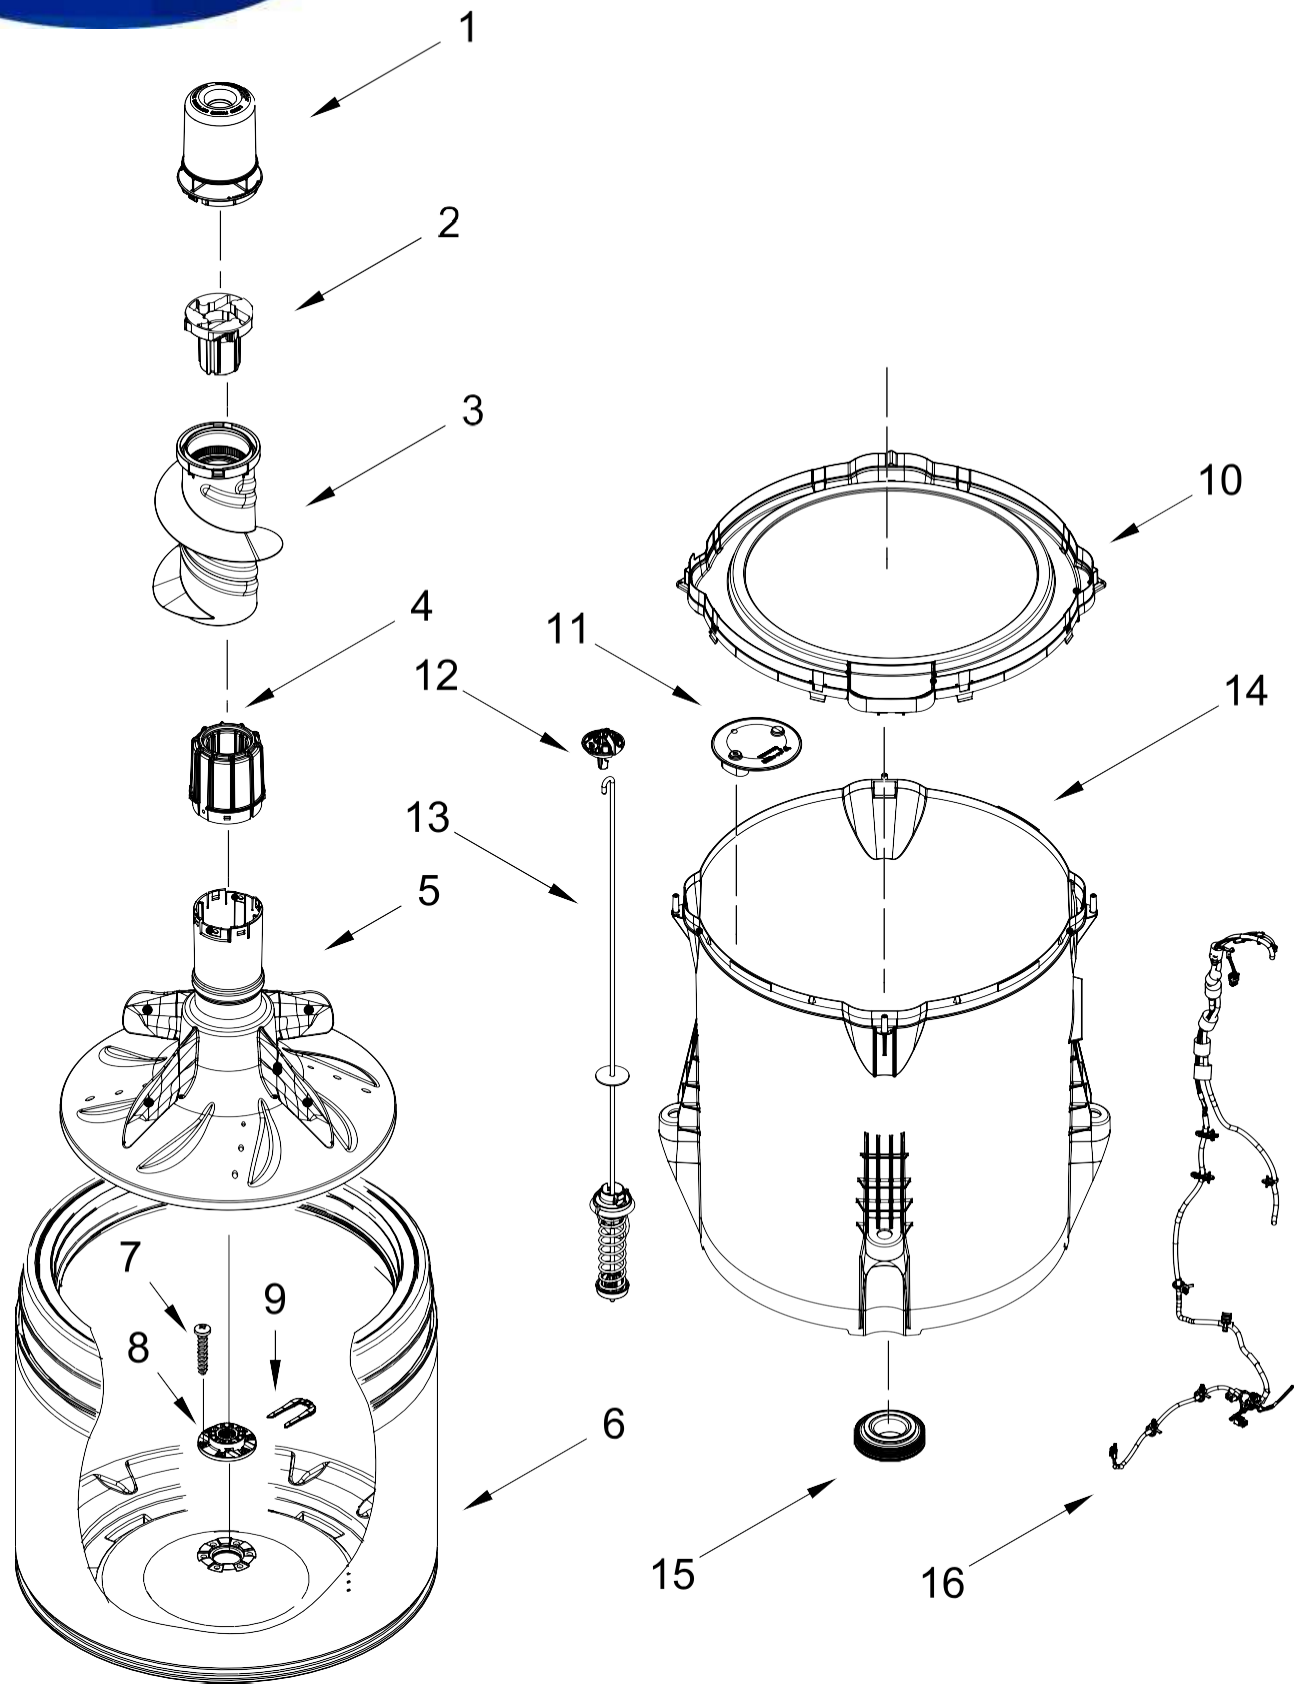

LAVADORA 8MWTW1823WJM0

LAVADORA 8MWTW1823WJM0

<u>Illus.</u> <u>No.</u>	<u>Part No.</u>	<u>Description</u>	<u>Illus.</u> <u>No.</u>	<u>Part No.</u>	<u>Description</u>	<u>Illus.</u> <u>No.</u>	<u>Part No.</u>	<u>Description</u>
1	W11377424	ACU, Batman Unidad de Control del Aparato	5	W11295686	HMI Interfaz de Usuario	9	W11310127	Fascia Fascia
2	W11303088	Housing Bracket Cubierta, Soporte	6	W10414398	Switch, Rotary Encoder (4 Position) Selector de 4 Posiciones	10		Knob, Timer (Washer)
3	W11329329	Encoder Harness, Upper Arnes del Codificador, Superior	7	W10414397	Switch, Rotary Encoder (3 Position) Selector de 3 Posiciones	11	W11291948	Chrome Ensamble Perilla de Reloj
4	W11260201	Encoder Harness, Upper Arnes del Codificador de 2 Perillas, Sup	8	W11195059	PCA, Encoder Selector PCA		W11135363	Knob Assembly Ensamble Perilla

LAVADORA 8MWTW1823WJM0

LAVADORA 8MWTW1823WJM0

<u>Illus.</u> <u>No.</u>	<u>Part No.</u>	<u>Description</u>	<u>Illus.</u> <u>No.</u>	<u>Part No.</u>	<u>Description</u>	<u>Illus.</u> <u>No.</u>	<u>Part No.</u>	<u>Description</u>
1	W10860509	Dispenser, Fabric Softener Tapa del Agitador	7	8533953	Screw Tornillo	13	W11084453	Damper, Suspension Amortiguador, Suspension
2	W10782372	Assembly, CAM Complete Agitador, Ensamble del CAM	8	W10396887	Hub - Driven, Basket Conductor del Eje, Canasta	14	W11220395	Tub, Assembly Ensamble de la Tina
3	W11182552	Auger, Agitator Agitador	9	W11284133	Retainer, Drive Block Retenedor, Bloque de Transmisión	15	W10580763	Seal, Tub Sello de la Tina
4	W10715787	Couple, Agitator Couple del Agitador	10	W11309031	Ring Tub Aro de la Tina	16	W11260197	Main Harness, Lower Arnes Principal, Inferior
5	W10715783	Base, Agitator Base del Agitador	11	W10215093	Filter, Drain Pump Filtro, Bomba de Drenado			
6	W11339248	Basket, Assembly Ensamble de Canasta	12	W10583768	Ball, Suspension Bola, Suspension			