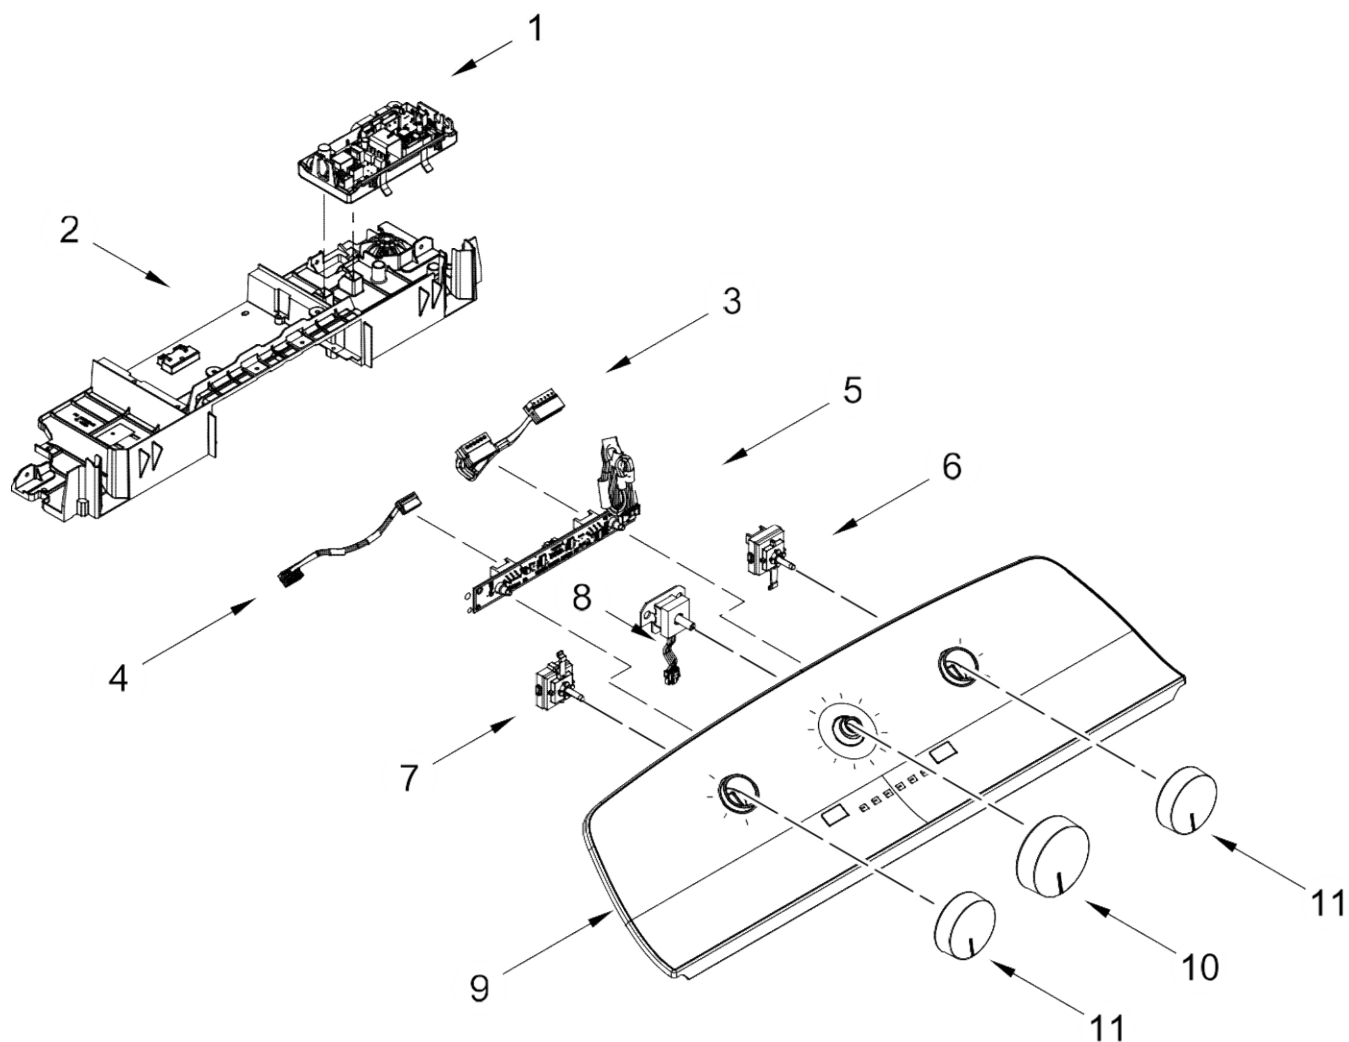

LAVADORA 8MWTW1823WJM0

LAVADORA 8MWTW1823WJM0

<u>Illus.</u> <u>No.</u>	<u>Part No.</u>	<u>Description</u>	<u>Illus.</u> <u>No.</u>	<u>Part No.</u>	<u>Description</u>	<u>Illus.</u> <u>No.</u>	<u>Part No.</u>	<u>Description</u>
1	W11377424	ACU, Batman Unidad de Control del Aparato	5	W11295686	HMI Interfaz de Usuario	9	W11310127	Fascia Fascia
2	W11303088	Housing Bracket Cubierta, Soporte	6	W10414398	Switch, Rotary Encoder (4 Position) Selector de 4 Posiciones	10		Knob, Timer (Washer)
3	W11329329	Encoder Harness, Upper Arnes del Codificador, Superior	7	W10414397	Switch, Rotary Encoder (3 Position) Selector de 3 Posiciones	11	W11291948	Chrome Ensamble Perilla de Reloj
4	W11260201	Encoder Harness, Upper Arnes del Codificador de 2 Perillas, Sup	8	W11195059	PCA, Encoder Selector PCA		W11135363	Knob Assembly Ensamble Perilla

LAVADORA 8MWTW1823WJM0

LAVADORA 8MWTW1823WJM0

<u>Illus.</u> <u>No.</u>	<u>Part No.</u>	<u>Description</u>	<u>Illus.</u> <u>No.</u>	<u>Part No.</u>	<u>Description</u>	<u>Illus.</u> <u>No.</u>	<u>Part No.</u>	<u>Description</u>
1	W10860509	Dispenser, Fabric Softener Tapa del Agitador	7	8533953	Screw Tornillo	13	W11084453	Damper, Suspension Amortiguador, Suspension
2	W10782372	Assembly, CAM Complete Agitador, Ensamble del CAM	8	W10396887	Hub - Driven, Basket Conductor del Eje, Canasta	14	W11220395	Tub, Assembly Ensamble de la Tina
3	W11182552	Auger, Agitator Agitador	9	W11284133	Retainer, Drive Block Retenedor, Bloque de Transmisión	15	W10580763	Seal, Tub Sello de la Tina
4	W10715787	Couple, Agitator Couple del Agitador	10	W11309031	Ring Tub Aro de la Tina	16	W11260197	Main Harness, Lower Arnes Principal, Inferior
5	W10715783	Base, Agitator Base del Agitador	11	W10215093	Filter, Drain Pump Filtro, Bomba de Drenado			
6	W11339248	Basket, Assembly Ensamble de Canasta	12	W10583768	Ball, Suspension Bola, Suspension			