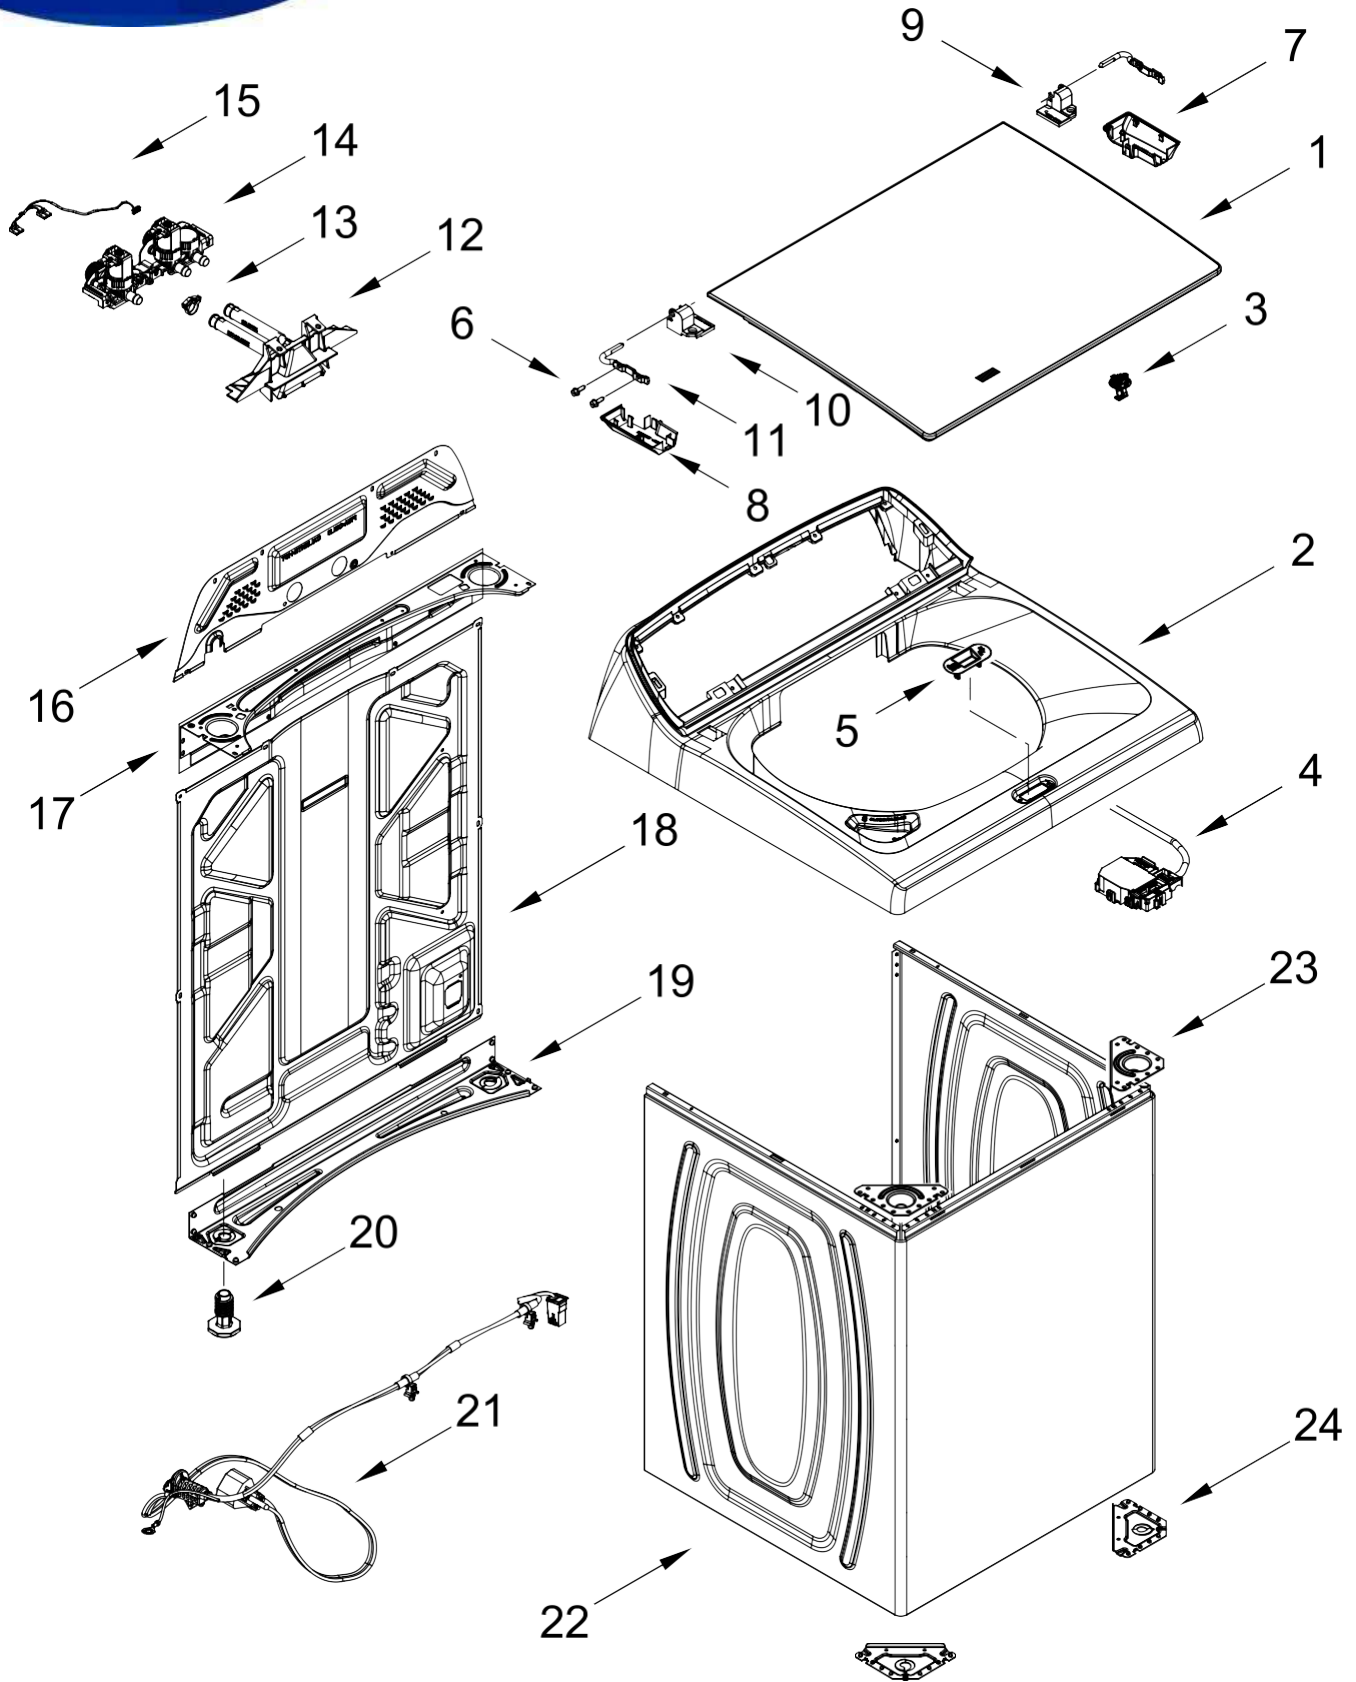

LAVADORA 8MWTW1823WJM0