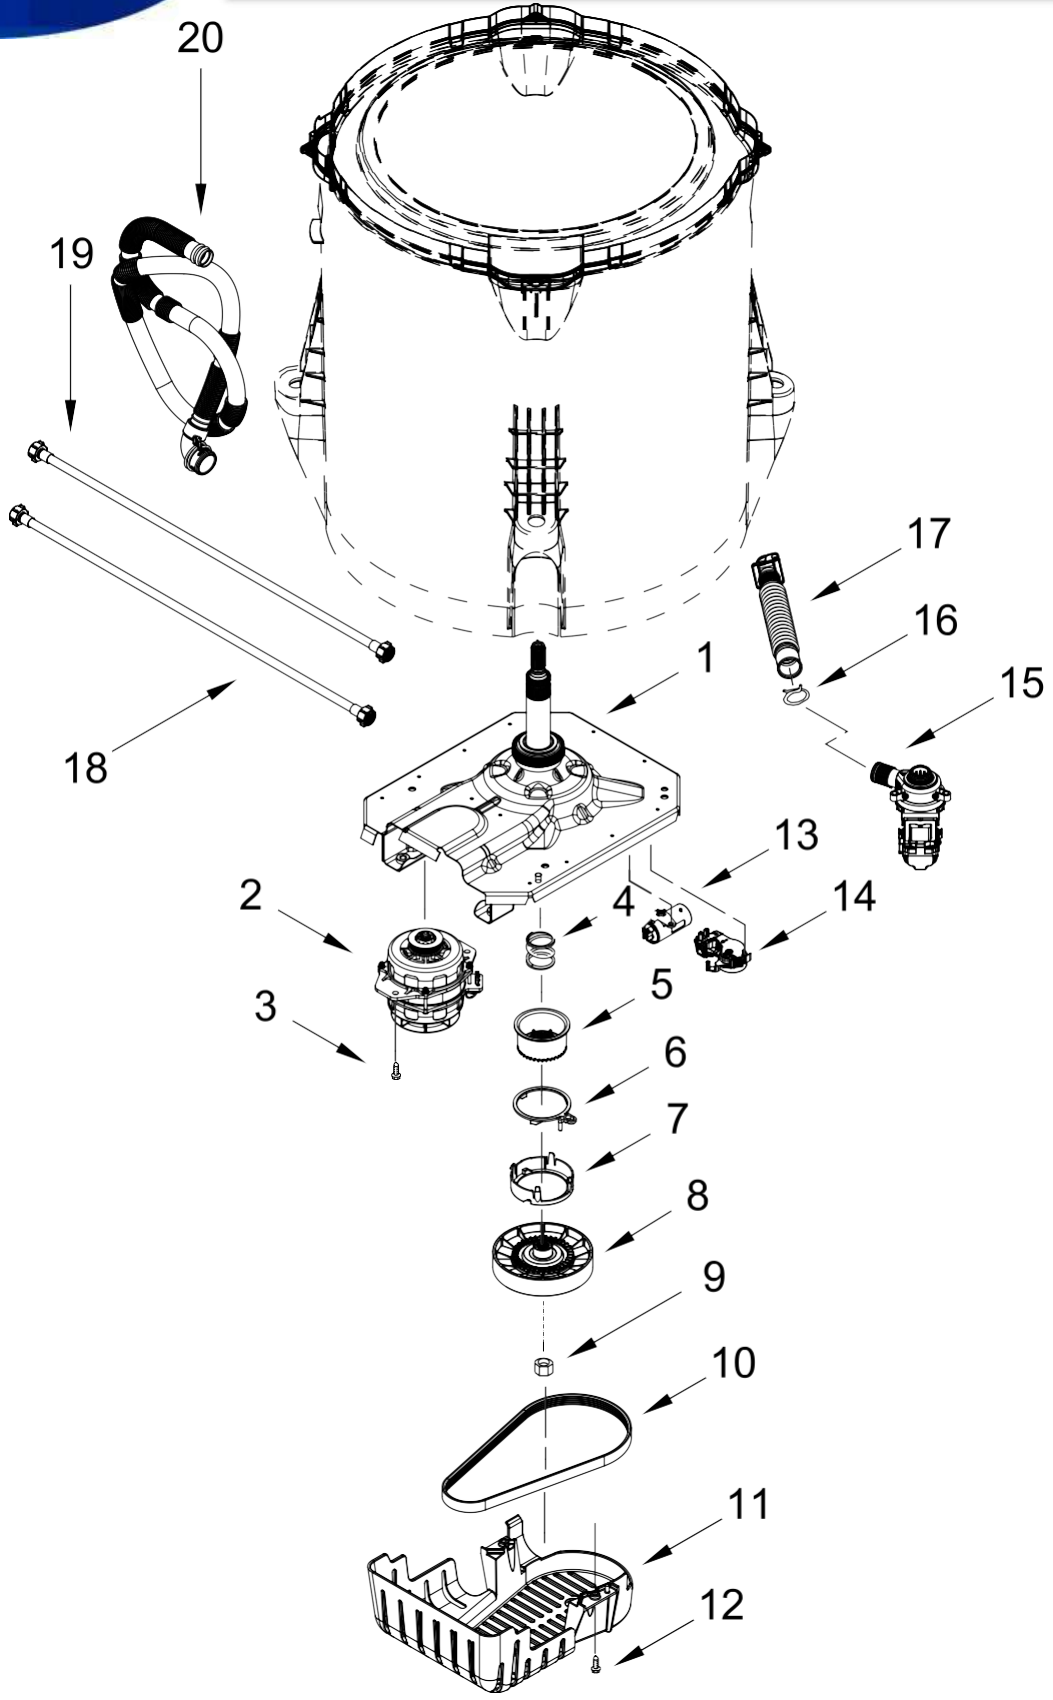

LAVADORA 8MWTW1823WJM0