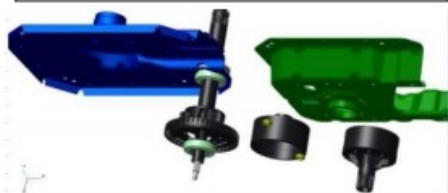

No.Ilus.	DESCRIPCIÓN	Cant.	No. de Parte
1	Leva doble accion	1	W10782372
2	Agitador	1	W10715787
3	Agitador	1	3946996
4	Agitador base	1	W10715783
5	Dispensador de suavizante	1	8533251
6	Aro, Cesta	1	W10821259
7	Canasta, Ensamble	1	W10794466
8	Tina	1	W10532537
9	Sello, Tina	1	W10006371
10	Filtro, Bomba de Drenado	1	W10215093
11	Suspensión, Tina	4	W10748952
12	Rueda, Suspensión	4	W10583768
13	Arnés Inferior 4 PINES	1	W10715338
	Arnés Inferior 6 PINES		W10919335
14	Manguera, Switch de Presión	1	W10429300
15	Abrazadera	1	8317496
16	Atadura Cable	1	No Servicable

Distribuidor Autorizado

SurteRápido.com

Venta de Refacciones
Electrodomesticas

Lavadora Whirlpool 8MWTW1824EG0

TRANSMISIÓN, MOTOR & BOMBA

Modelo: 8MWTW1824EG0

Color: Blanco Capacidad: 16 kg.

B) TRANSMISIÓN SPEED WHEEL