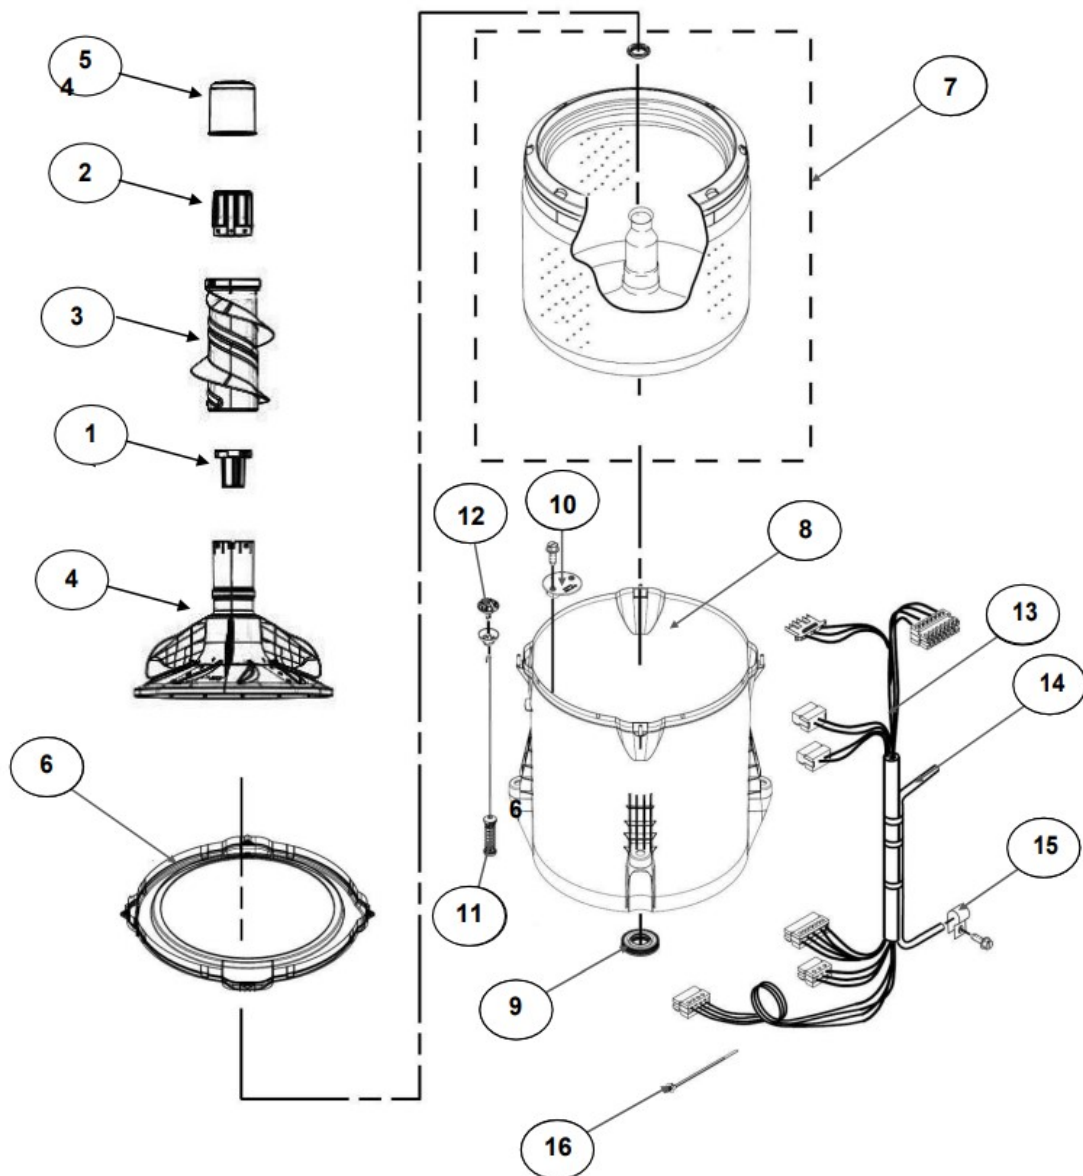

Distribuidor Autorizado

SurteRápido.com

Venta de Refacciones
Electrodomesticas

Lavadora Whirlpool 8MWTW1824EG0

Distribuidor Autorizado

SurteRápido.com

Venta de Refacciones
Electrodomesticas

Lavadora Whirlpool 8MWTW1824EGO

No.Ilus.	DESCRIPCIÓN	Cant.	No. de Parte
1	Leva doble accion	1	W10782372
2	Agitador	1	W10715787
3	Agitador	1	3946996
4	Agitador base	1	W10715783
5	Dispensador de suavizante	1	8533251
6	Aro, Cesta	1	W10821259
7	Canasta, Ensamble	1	W10794466
8	Tina	1	W10532537
9	Sello, Tina	1	W10006371
10	Filtro, Bomba de Drenado	1	W10215093
11	Suspensión, Tina	4	W10748952
12	Rueda, Suspensión	4	W10583768
13	Arnés Inferior 4 PINES	1	W10715338
	Arnés Inferior 6 PINES		W10919335
14	Manguera, Switch de Presión	1	W10429300
15	Abrazadera	1	8317496
16	Atadura Cable	1	No Servicable