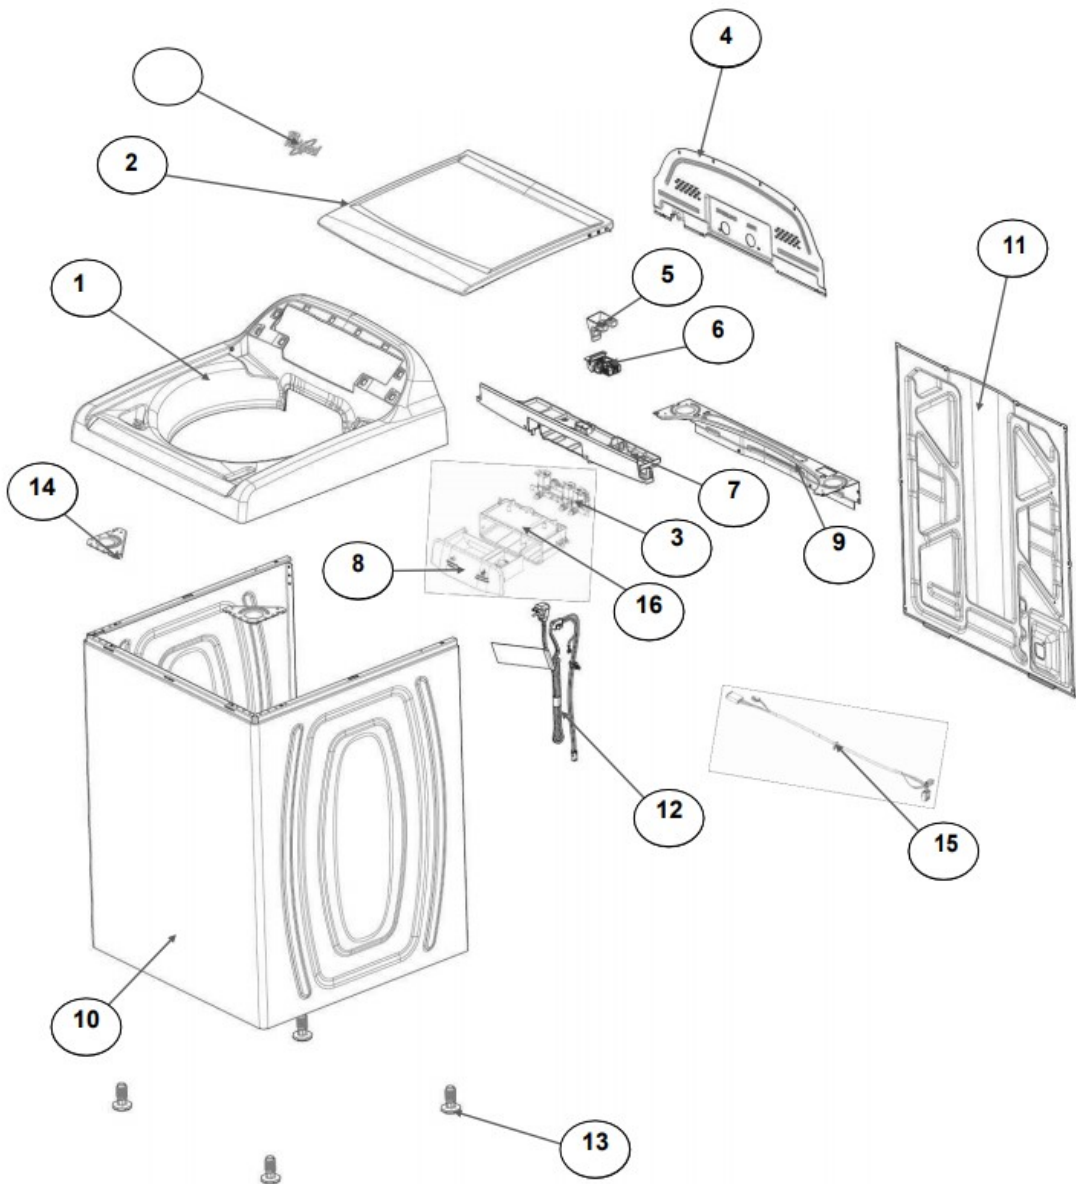

Distribuidor Autorizado

SurteRápido.com

Venta de Refacciones
Electrodomesticas

Lavadora Whirlpool 8MWTW1824EG0

Distribuidor Autorizado

SurteRápido.com

Venta de Refacciones
Electrodomesticas

Lavadora Whirlpool 8MWTW1824EG0

No. Ilus.	DESCRIPCIÓN	Cant.	No. de Parte
1	Panel Superior	1	W10816161
2	Tapa (incluye Gancho)	1	W10812666
3	Válvula de Llenado	1	W10530081
4	Cubierta trasera, Panel	1	W10515818
5	Gancho Candado, Tapa	1	No Servicable
6	Candado, Tapa	1	W10707442
7	Soporte, Cubierta	1	W10515799
8	Dispensador	1	W10782859
9	Canal, Trasero	1	W10515817
10	Gabinete		No Servicable
11	Cubierta, Gabinete		No Servicable
12	Cable Tomacorriente	1	W10741055
13	Pata Niveladora	4	W10556332
14	Escudete	2	W10515815
15	Arnés, Candado Puerta	1	W10715340
16	Soporte, Dispensador	1	W10782852