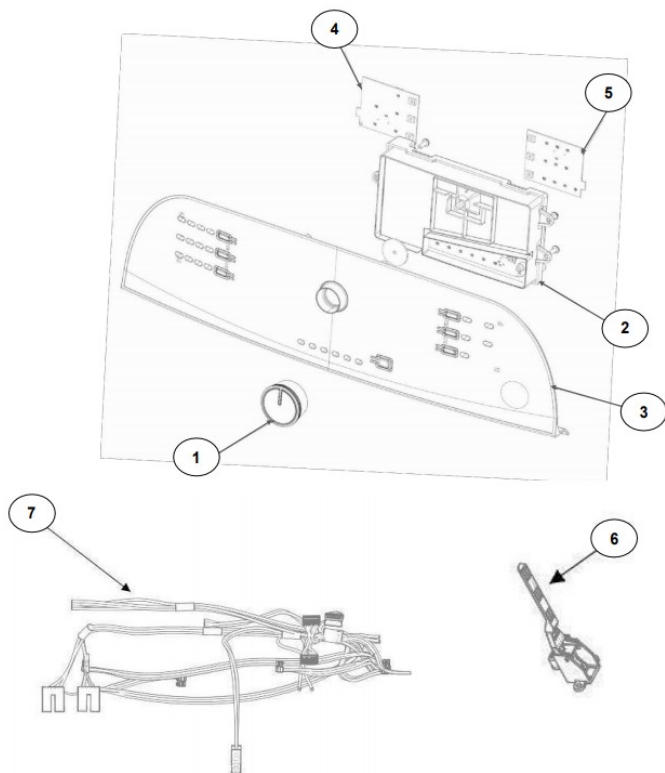

No. Ilus.	DESCRIPCIÓN	Cant.	No. de Parte
1	Panel Superior	1	W10816161
2	Tapa (incluye Gancho)	1	W10812666
3	Válvula de Llenado	1	W10530081
4	Cubierta trasera, Panel	1	W10515818
5	Gancho Candado, Tapa	1	No Servicable
6	Candado, Tapa	1	W10707442
7	Soporte, Cubierta	1	W10515799
8	Dispensador	1	W10782859
9	Canal, Trasero	1	W10515817
10	Gabinete		No Servicable
11	Cubierta, Gabinete		No Servicable
12	Cable Tomacorriente	1	W10741055
13	Pata Niveladora	4	W10556332
14	Escudete	2	W10515815
15	Arnés, Candado Puerta	1	W10715340
16	Soporte, Dispensador	1	W10782852

Distribuidor Autorizado

SurteRápido.com

Venta de Refacciones
Electrodomesticas

Lavadora Whirlpool 8MWTW1824EG0

No. Ilus.	DESCRIPCIÓN	Cant.	No. de Parte
1	Perilla, Timer	1	W10743995
2	Tarjeta Control	1	W10747306
3	Fascia, Panel	1	W10716431
4	Interfaz de Usuario	1	W10781581
5	Interfaz de Usuario	1	W10781556
6	Switch desbalance	1	W10531662
7	Arnés	1	W10784818

No.Ilus.	DESCRIPCIÓN	Cant.	No. de Parte
1	Leva doble accion	1	W10782372
2	Agitador	1	W10715787
3	Agitador	1	3946996
4	Agitador base	1	W10715783
5	Dispensador de suavizante	1	8533251
6	Aro, Cesta	1	W10821259
7	Canasta, Ensamble	1	W10794466
8	Tina	1	W10532537
9	Sello, Tina	1	W10006371
10	Filtro, Bomba de Drenado	1	W10215093
11	Suspensión, Tina	4	W10748952
12	Rueda, Suspensión	4	W10583768
13	Arnés Inferior 4 PINES	1	W10715338
	Arnés Inferior 6 PINES		W10919335
14	Manguera, Switch de Presión	1	W10429300
15	Abrazadera	1	8317496
16	Atadura Cable	1	No Servicable

Distribuidor Autorizado

SurteRápido.com

Venta de Refacciones
Electrodomesticas

Lavadora Whirlpool 8MWTW1824EG0

TRANSMISIÓN, MOTOR & BOMBA

Modelo: 8MWTW1824EG0

Color: Blanco Capacidad: 16 kg.

B) TRANSMISIÓN SPEED WHEEL