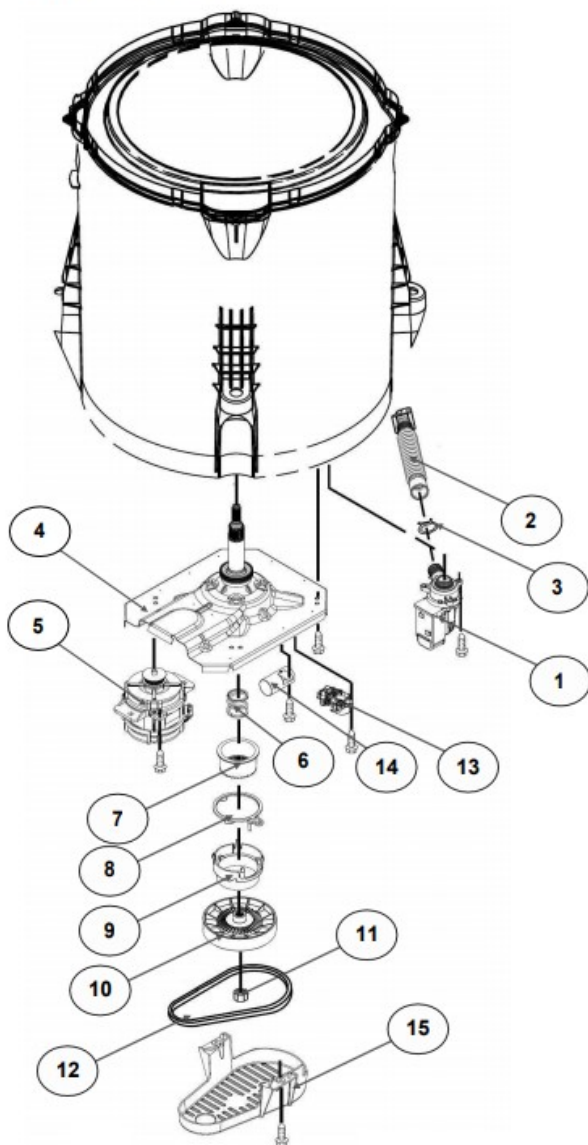

No.Ilus.	DESCRIPCIÓN	Cant.	No. de Parte
1	Leva doble accion	1	W10782372
2	Agitador	1	W10715787
3	Agitador	1	3946996
4	Agitador base	1	W10715783
5	Dispensador de suavizante	1	8533251
6	Aro, Cesta	1	W10821259
7	Canasta, Ensamble	1	W10794466
8	Tina	1	W10532537
9	Sello, Tina	1	W10006371
10	Filtro, Bomba de Drenado	1	W10215093
11	Suspensión, Tina	4	W10748952
12	Rueda, Suspensión	4	W10583768
13	Arnés Inferior 4 PINES	1	W10715338
	Arnés Inferior 6 PINES		W10919335
14	Manguera, Switch de Presión	1	W10429300
15	Abrazadera	1	8317496
16	Atadura Cable	1	No Servicable

Distribuidor Autorizado

SurteRápido.com

Venta de Refacciones
Electrodomesticas

Lavadora Whirlpool 8MWTW1824EG0

TRANSMISIÓN, MOTOR & BOMBA

Modelo: 8MWTW1824EG0

Color: Blanco Capacidad: 16 kg.

B) TRANSMISIÓN SPEED WHEEL

Distribuidor Autorizado

SurteRápido.com

Venta de Refacciones
Electrodomesticas

Lavadora Whirlpool 8MWTW1824EG0

No.Illus.	DESCRIPCIÓN	Cant.	No. de Parte
1	Bomba de Drenado, Ensamble	1	W10465543
2	Manguera, Bomba de Drenado	1	W10444123
3	Abrazadera	1	8317496
4	Transmisión, Ensamble	1	W10628823
	B) TRANSMISIÓN SPEED WHEEL		W10715767
5	Motor	1	W10416654
6	Resorte, Splutch	1	W10326374
7	Deslizador, Splutch	1	W10239971
8	Anillo de Leva, Splutch	1	W10006353
9	Leva, Splutch	1	W10006354
10	Polea	1	W10239973
11	Tuerca, Polea	1	W10604214
12	Banda, Motor	1	W10006384
13	Actuador 4 PINES	1	W10538766
	Actuador 6 PINES		W10815026
14	Capacitor, Motor	1	W10625045
15	Cubierta, Motor	1	W10550173