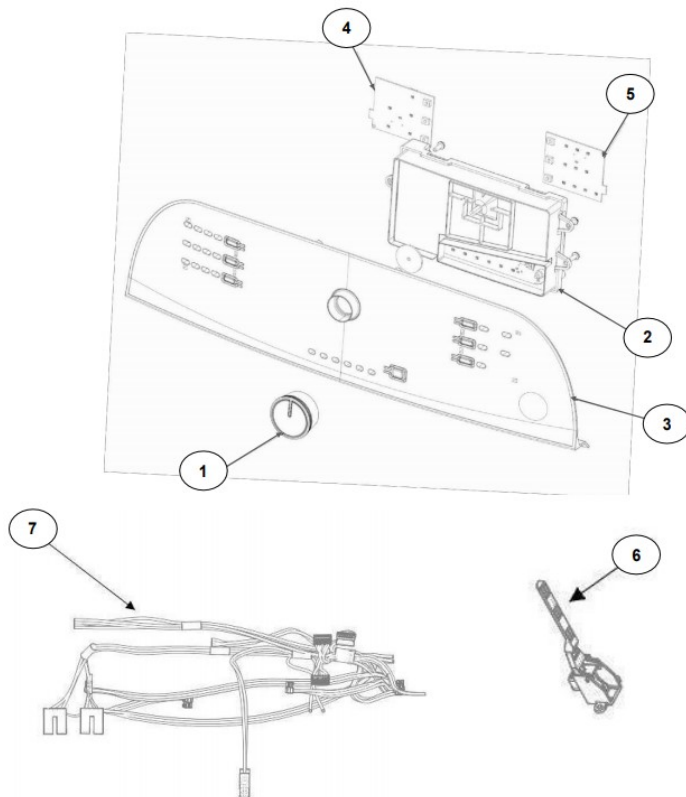

## Lavadora Whirlpool 8MWTW1824EG1

<b>No.Illus.</b>	<b>DESCRIPCIÓN</b>	<b>Cant.</b>	<b>No. de Parte</b>
<b>1</b>	Panel Superior	1	W10816161
<b>2</b>	Tapa (incluye Gancho)	1	W10812666
<b>3</b>	Válvula de Llenado	1	W10894039
<b>4</b>	Cubierta trasera, Panel	1	W10515818
<b>5</b>	Gancho Candado, Tapa	1	No Servicial
<b>6</b>	Candado, Tapa	1	W10707442
<b>7</b>	Soporte, Cubierta	1	W10515799
<b>8</b>	Dispensador	1	W10782859
<b>9</b>	Canal, Trasero	1	W10515817
<b>10</b>	Gabinete		No Servicial
<b>11</b>	Cubierta, Gabinete		No Servicial
<b>12</b>	Cable Tomacorriente	1	W10741055
<b>13</b>	Pata Niveladora	4	W10556332
<b>14</b>	Escudete	2	W10515815
<b>15</b>	Arnés, Candado Puerta	1	W10715340
<b>16</b>	Soporte, Dispensador	1	W10782852

## Lavadora Whirlpool 8MWTW1824EG1

No. Ilus.	DESCRIPCIÓN	Cant.	No. de Parte
1	Perilla, Timer	1	W10743995
2	Tarjeta Control	2	W10747306
3	Fascia, Panel	1	W10716431
4	Interfaz de Usuario	1	W10781581
5	Interfaz de Usuario	1	W10781556
6	Switch desbalance	1	W10531662
7	Arnés	1	W10784818