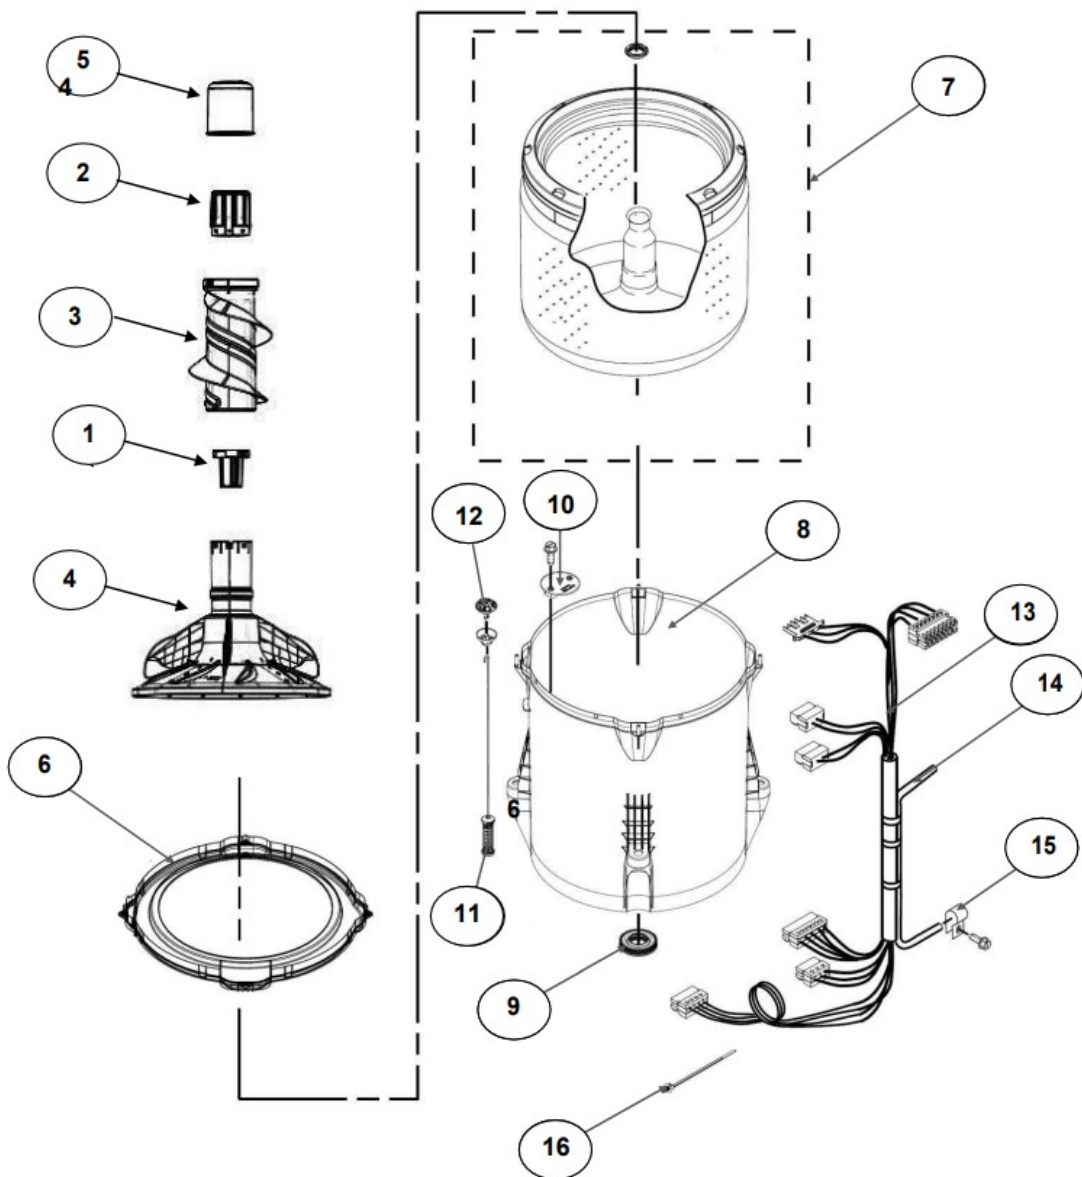

Distribuidor Autorizado

SurteRápido.com

Venta de Refacciones
Electrodomesticas

Lavadora Whirlpool 8MWTW1824EG1

Distribuidor Autorizado

SurteRápido.com

Venta de Refacciones
Electrodomesticas

Lavadora Whirlpool 8MWTW1824EG1

No.Illus.	DESCRIPCIÓN	Cant.	No. de Parte
1	Leva doble accion	1	W10782372
2	Agitador	1	W10715787
3	Agitador	1	3946996
4	Agitador base	1	W10715783
5	Dispensador de suavizante	1	W10860509
6	Aro, Cesta	1	W10821259
7	Canasta, Ensamble	1	W10794466
8	Tina	1	W10532537
9	Sello, Tina	1	W10006371
10	Filtro, Bomba de Drenado	1	W10215093
11	Suspensión, Tina	4	W10821948
12	Rueda, Suspensión	4	W10583768
13	Arnés Inferior	1	W10919335
14	Manguera, Switch de Presión	1	W10429300
15	Abrazadera	1	8317496
16	Atadura Cable	1	No Servicable