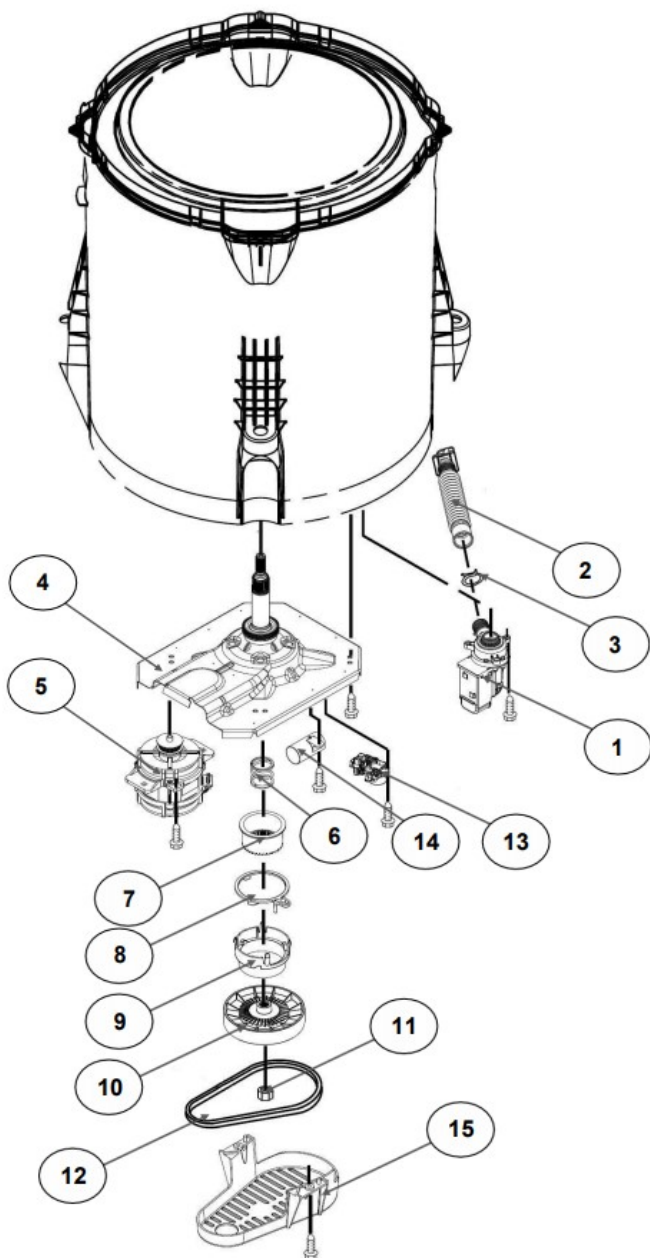

Distribuidor Autorizado

SurteRápido.com

Venta de Refacciones
Electrodomesticas

Lavadora Whirlpool 8MWTW1824EG1

Distribuidor Autorizado

SurteRápido.com

Venta de Refacciones
Electrodomesticas

Lavadora Whirlpool 8MWTW1824EG1

No.Illus.	DESCRIPCIÓN	Cant.	No. de Parte
1	Bomba de Drenado, Ensamble	1	W10465543
2	Manguera, Bomba de Drenado	1	W10444123
3	Abrazadera	1	8317496
4	Transmisión, Ensamble	1	W10628823
5	Motor	1	W10677715
6	Resorte, Splutch	1	W10326374
7	Deslizador, Splutch	1	W10239971
8	Anillo de Leva, Splutch	1	W10006353
9	Leva, Splutch	1	W10006354
10	Polea	1	W10239973
11	Tuerca, Polea	1	W10604214
12	Banda, Motor	1	W10006384
13	Actuador	1	W10815026
14	Capacitor, Motor	1	W10866249
15	Cubierta, Motor	1	W10550173