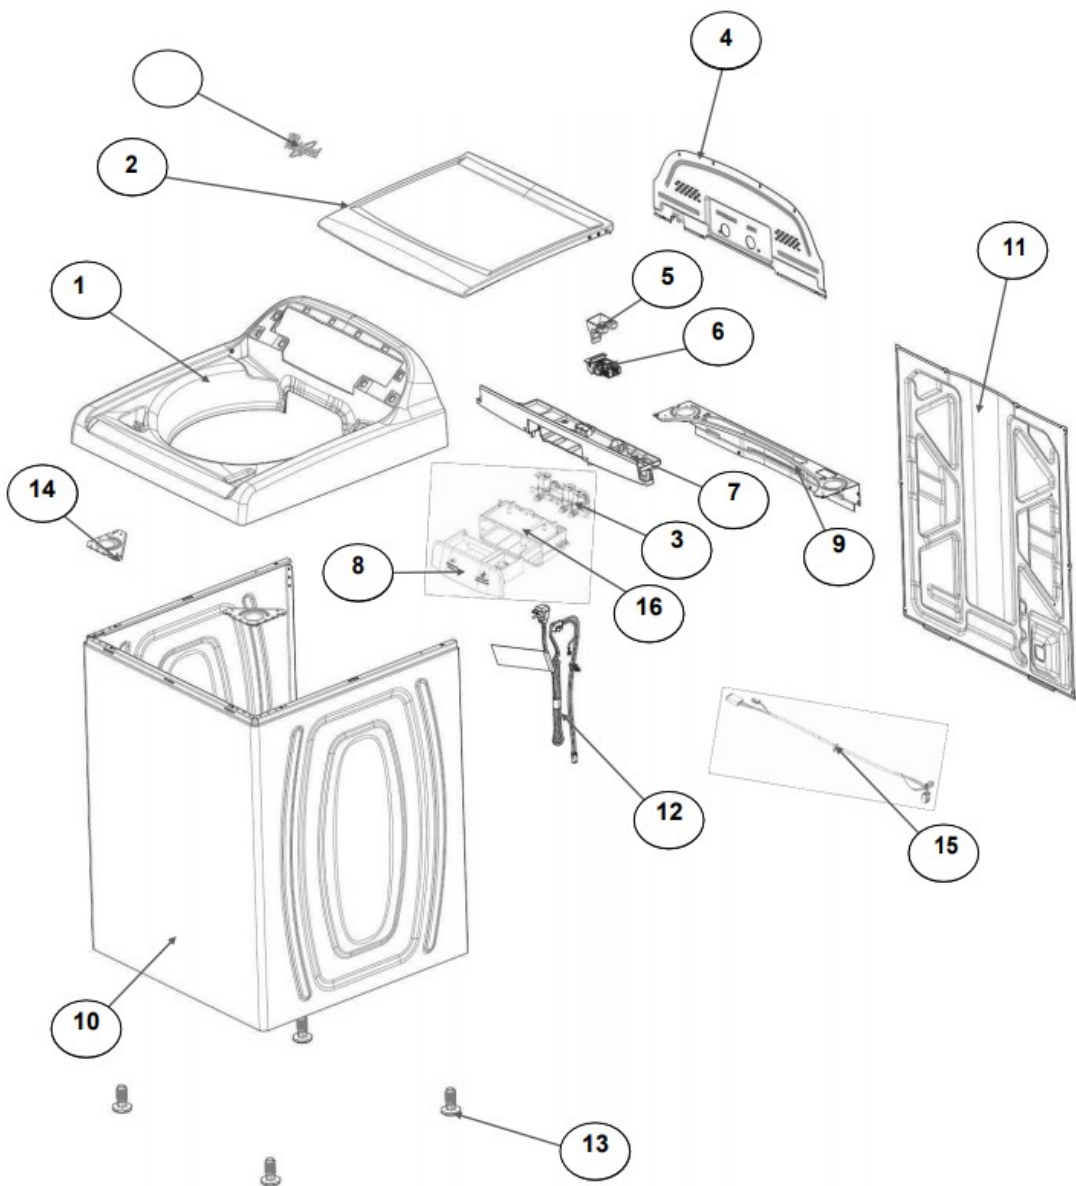

Distribuidor Autorizado

SurteRápido.com

Venta de Refacciones
Electrodomesticas

Lavadora Whirlpool 8MWTW1824EG1

Distribuidor Autorizado

SurteRápido.com

Venta de Refacciones
Electrodomesticas

Lavadora Whirlpool 8MWTW1824EG1

No.Illus.	DESCRIPCIÓN	Cant.	No. de Parte
1	Panel Superior	1	W10816161
2	Tapa (incluye Gancho)	1	W10812666
3	Válvula de Llenado	1	W10894039
4	Cubierta trasera, Panel	1	W10515818
5	Gancho Candado, Tapa	1	No Servicial
6	Candado, Tapa	1	W10707442
7	Soporte, Cubierta	1	W10515799
8	Dispensador	1	W10782859
9	Canal, Trasero	1	W10515817
10	Gabinete		No Servicial
11	Cubierta, Gabinete		No Servicial
12	Cable Tomacorriente	1	W10741055
13	Pata Niveladora	4	W10556332
14	Escudete	2	W10515815
15	Arnés, Candado Puerta	1	W10715340
16	Soporte, Dispensador	1	W10782852