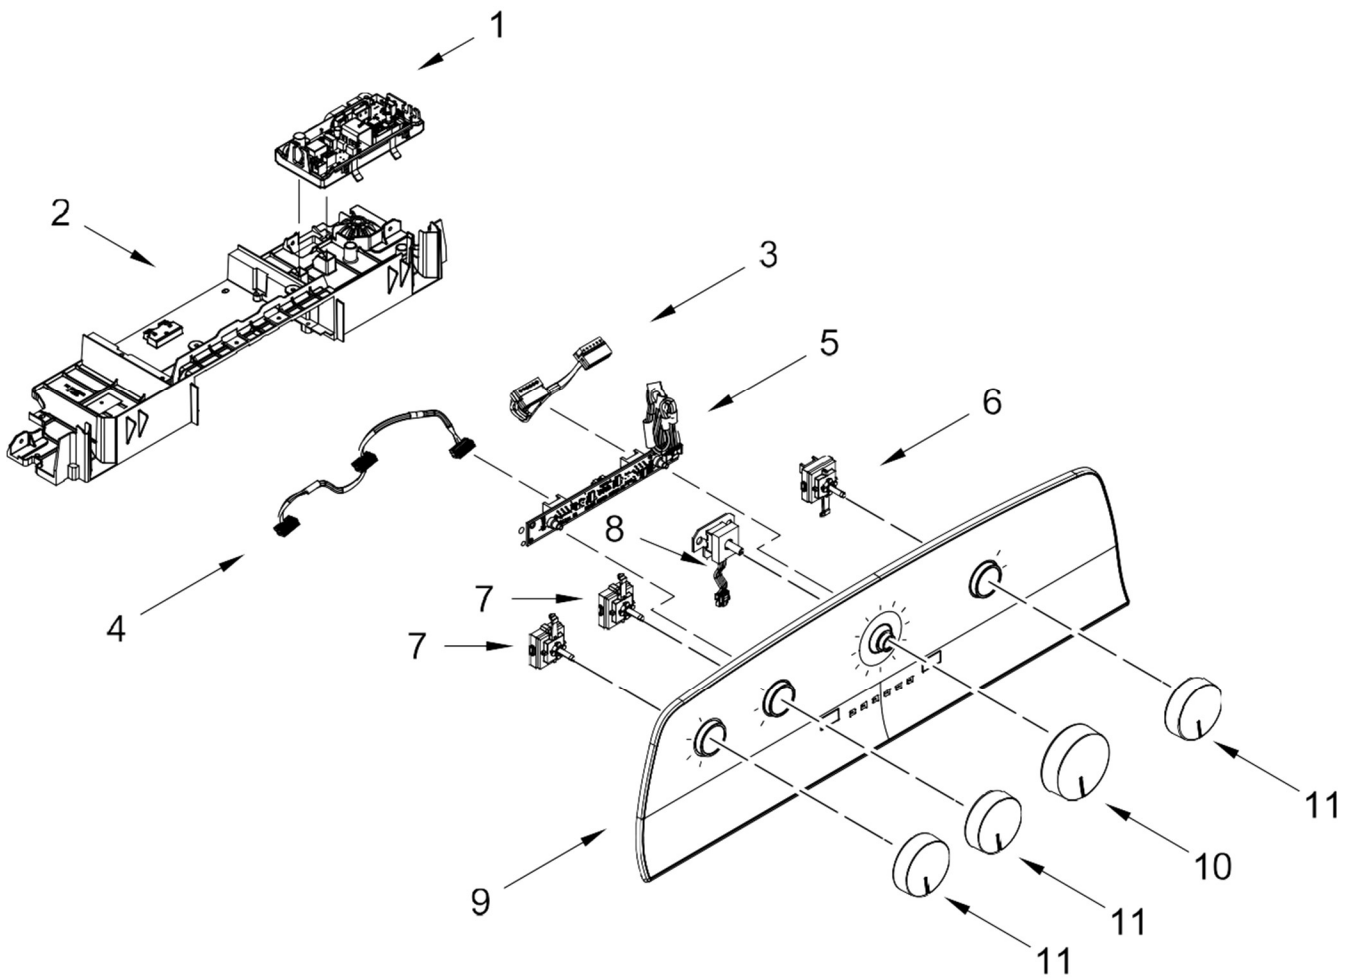

Lavadora Whirlpool 8MWTW1824WJM0

Lavadora Whirlpool 8MWTW1824WJM0

<u>Illus.</u> <u>No.</u>	<u>Part No.</u>	<u>Description</u>	<u>Illus.</u> <u>No.</u>	<u>Part No.</u>	<u>Description</u>	<u>Illus.</u> <u>No.</u>	<u>Part No.</u>	<u>Description</u>
1	W11377426	ACU, Batman Unidad de Control del Aparato	5	W11295686	UI, Robin Interfaz de Usuario	9	W11281154	Fascia Fascia
2	W11303088	Housing Bracket Cubierta, Soporte	6	W10414398	Switch, Rotary Encoder (4 Position) Selector de 4 Posiciones	10	W11291948	Chrome Ensamble Perilla de Reloj
3	W11329329	Encoder Harness, Upper Arnes del Codificador, Superior	7	W10414397	Switch, Rotary Encoder (3 Position) Selector de 3 Posiciones	11	W11135363	Knob Assembly Ensamble Perilla
4	W11260205	Encoder Harness 2 Knobs, Upper Arnes del Codificador de 2 Perillas, Sup	8	W11195059	PCA, Encoder Selector PCA