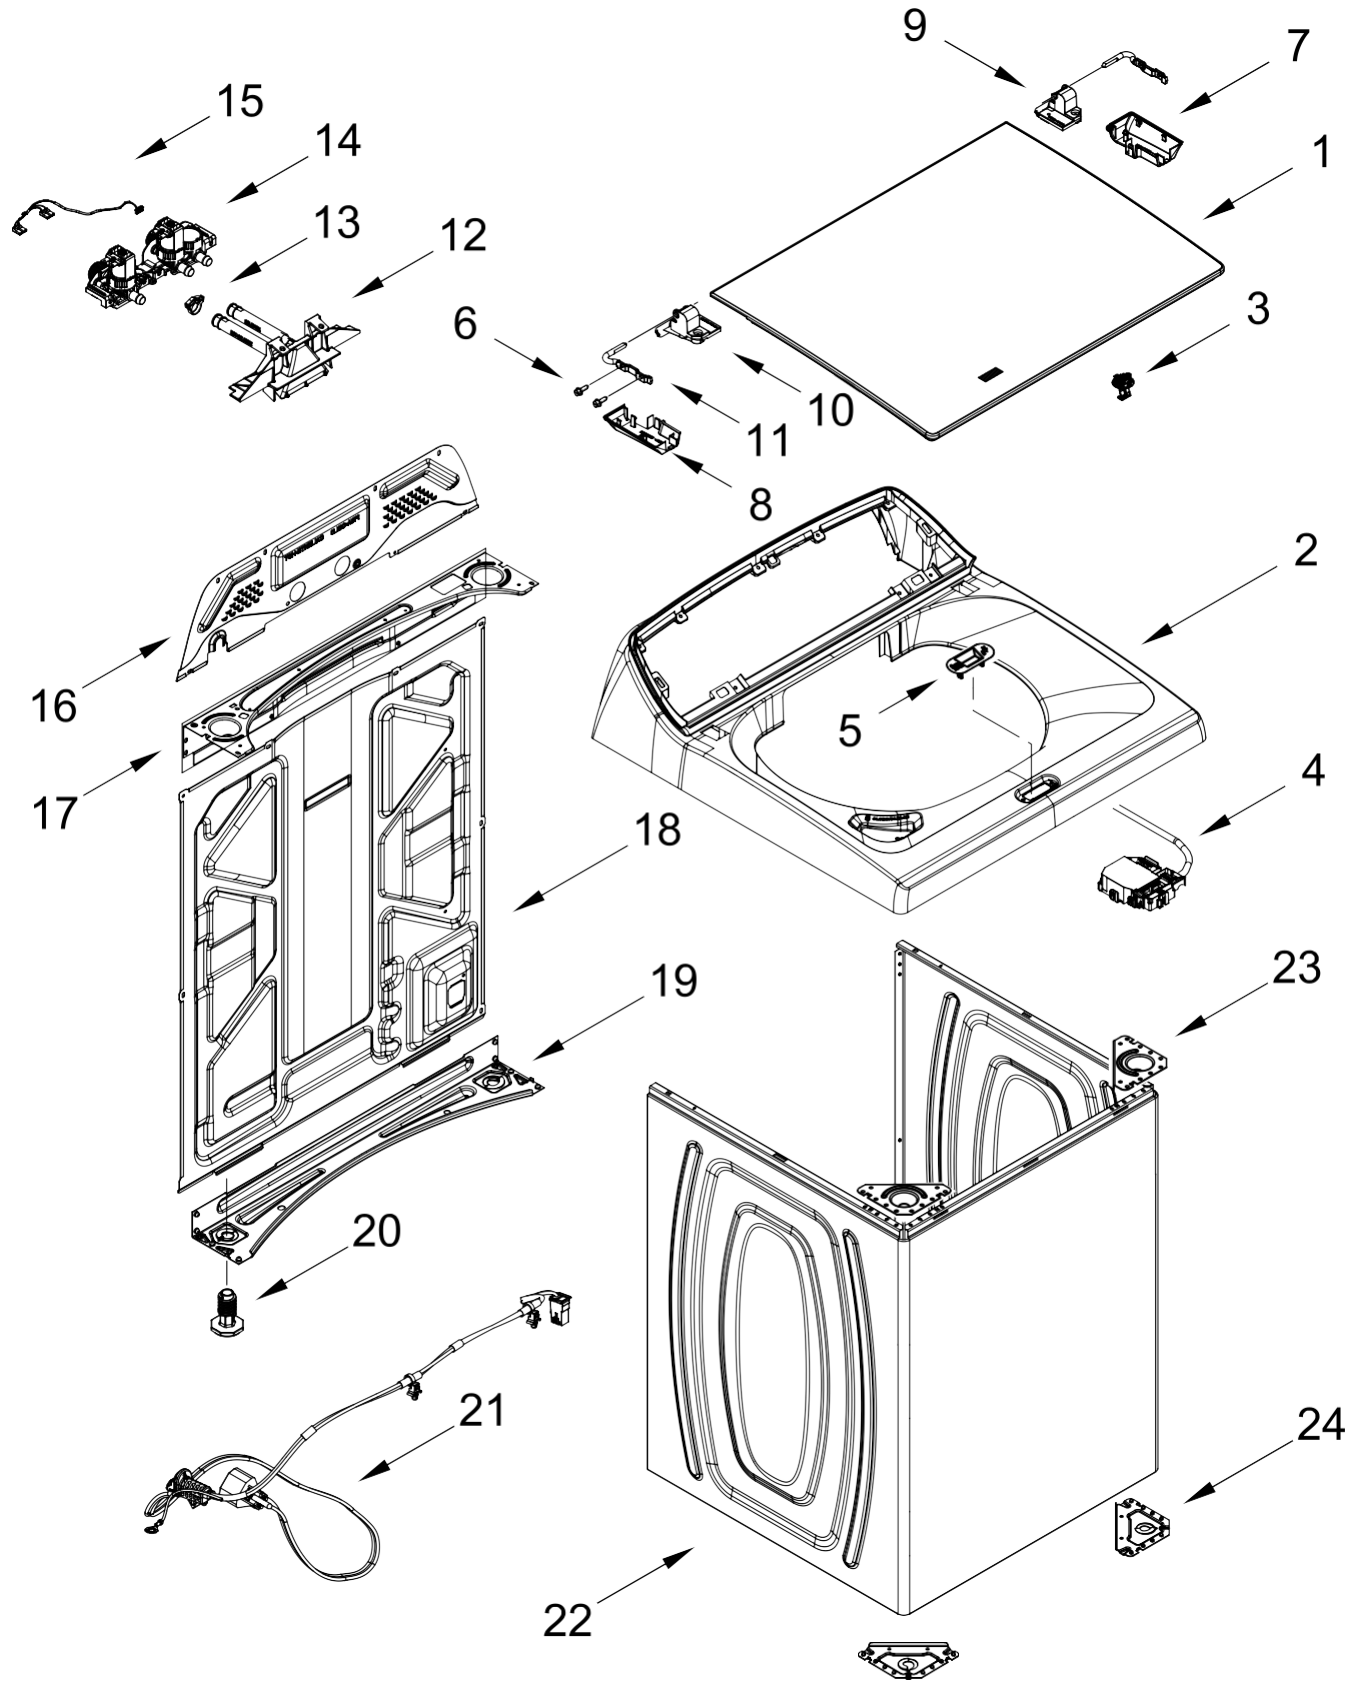

Lavadora Whirlpool 8MWTW1824WJM0

Lavadora Whirlpool 8MWTW1824WJM0

<u>Illus.</u> <u>No.</u>	<u>Part No.</u>	<u>Description</u>	<u>Illus.</u> <u>No.</u>	<u>Part No.</u>	<u>Description</u>	<u>Illus.</u> <u>No.</u>	<u>Part No.</u>	<u>Description</u>
1	W11304407	Lid, Glass Assembly Tapa	10	W11361786	Cover, Hinge RH Cubierta de Bisagra, DER	19	W10515817	Channel, Bottom Rear Canal, Inferior Trasero
2	W11287268	Top, white Panel Superior	11	8563964	Hinge Arm, Lid Brazo de Bisagra	20	W11179235	Foot Assembly, Leveling Pata Niveladora
3	W11320395	Strike Assembly Pasador de Puerta	12	W11174839	Expert Nozzle Boquilla	21	W11260207	Power Cord Cable Tomacorriente
4	W11302950	Lid Lock, solenoid Bloqueo de Tapa, Solenoid	13	W11342200	Plastic Clamp Abrazadera de plastico	22	W10611488	Cabinet, white Gabinete
5	W11215078	Lid Lock Bezel, white Bisel de Bloqueo de la Tapa	14	W11161683	Valves, double Valvulas Dobles	23	W10515782	Gusset, Top Front Escudete, Superior Frontal
6	9740848	Screw Tornillo	15	W11260206	Valves, harness Arnes, Valvulas	24	W10515815	Gusset, Botton Front Escudete, Inferior Frontal
7	W11295240	Cap Hinge, LH Tapa de Bisagra, IZQ	16	W11282682	Cover, top panel Cubierta, Panel Superior			
8	W11295234	Cap Hinge, RH Tapa de Bisagra, DER	17	W10515799	Channel, Top Rear Canal, Superior Trasero			
9	W11361787	Cover, Hinge LH Cubierta de Bisagra, IZQ	18	W11266056	Rear Panel Panel Trasero			