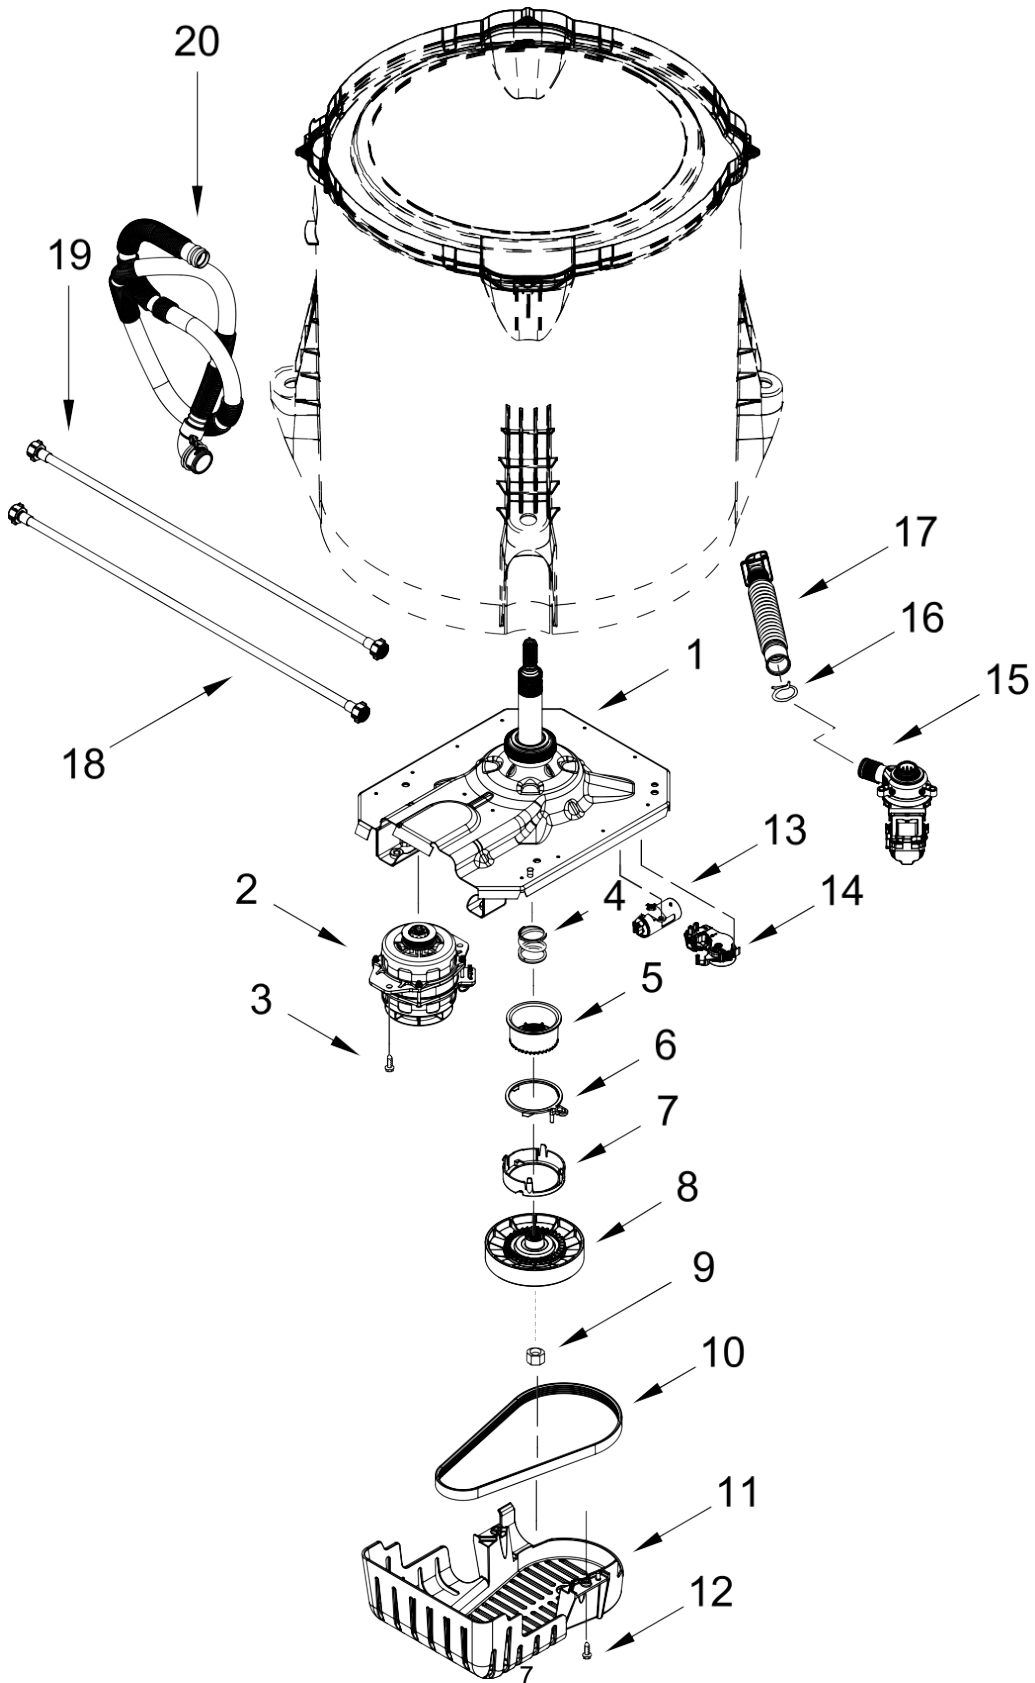

Lavadora Whirlpool 8MWTW1824WJM0

Lavadora Whirlpool 8MWTW1824WJMO

<u>Illus.</u> <u>No.</u>	<u>Part No.</u>	<u>Description</u>	<u>Illus.</u> <u>No.</u>	<u>Part No.</u>	<u>Description</u>	<u>Illus.</u> <u>No.</u>	<u>Part No.</u>	<u>Description</u>
1	W10715767	Gearcase Assembly Ensamble Transmision	9	W10604214	Nut Tuerca	16	8317496	Clamp, Hose Sujetador de Manguera
2	W10677719	Motor, Drive Ensamble Motor	10	W10808317	Belt, Drive Banda de Transmision	17	W10444123	Hose, Inner Drain Assembly
3	9741052	Screw Tornillo	11	W10550173	Shield, Pulley Cover Protector de la Cubierta de la Polea			Manguera de Drenado, Interna
4	W10818965	Spring, Splutch Resorte del Splutch	12	W10249633	Screw Tornillo	18	W11258982	Inlet Hose Cold Manguera de entrada, Fria
5	W10239971	Slider, Splutch Deslizador del Splutch	13	W10815026	Actuator- Shift Solenoid	19	W11258983	Inlet Hose, Hot Manguera de entrada, Caliente
6	W10006353	Cam Ring, Splutch Anillo del CAM del Splutch	14	W10843769	Capacitor, Motor Run Capacitor	20	W10575403	Drain Hose, External Manguera de Drenado, Externa
7	W10006354	Cam, Splutch CAM del Splutch	15	W10465543	Pump Assembly, Drain Ensamble Bomba de Drenado			
8	W10239973	Pulley Polea