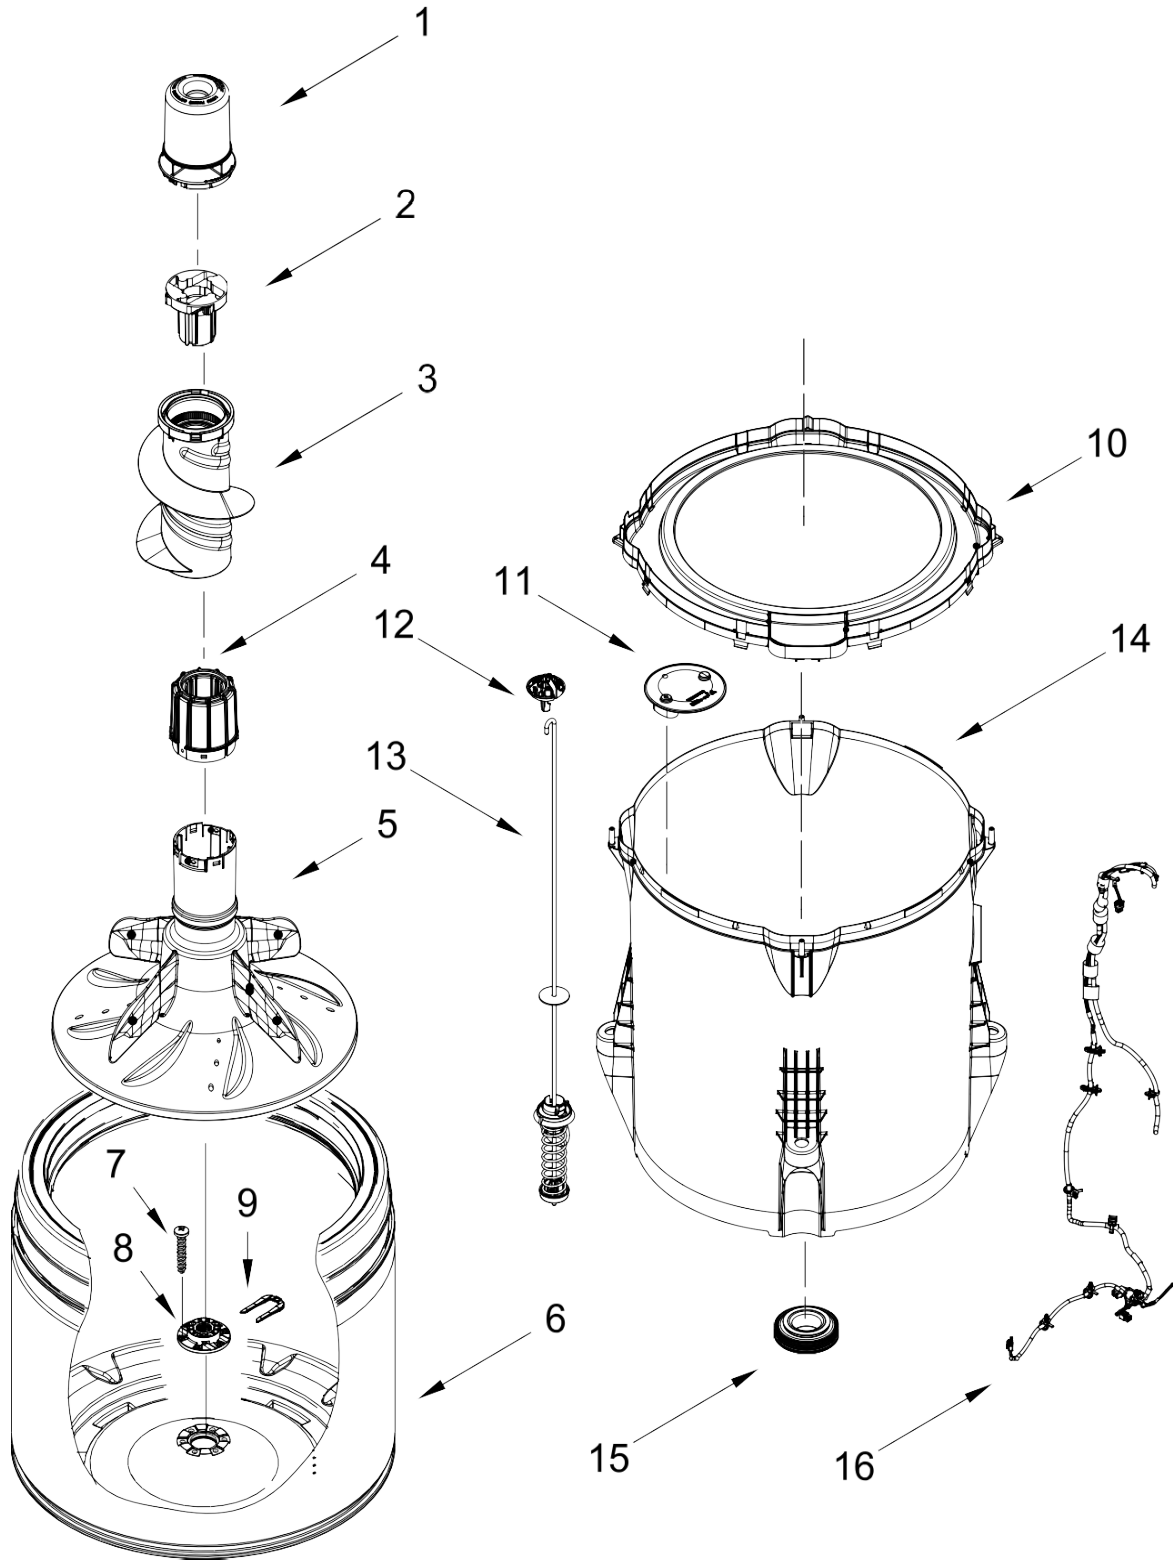

Lavadora Whirlpool 8MWTW1824WJM0

Lavadora Whirlpool 8MWTW1824WJM0

<u>Illus.</u> <u>No.</u>	<u>Part No.</u>	<u>Description</u>	<u>Illus.</u> <u>No.</u>	<u>Part No.</u>	<u>Description</u>	<u>Illus.</u> <u>No.</u>	<u>Part No.</u>	<u>Description</u>
1	W11377426	ACU, Batman Unidad de Control del Aparato	5	W11295686	UI, Robin Interfaz de Usuario	9	W11281154	Fascia Fascia
2	W11303088	Housing Bracket Cubierta, Soporte	6	W10414398	Switch, Rotary Encoder (4 Position) Selector de 4 Posiciones	10	W11291948	Chrome Ensamble Perilla de Reloj
3	W11329329	Encoder Harness, Upper Arnes del Codificador, Superior	7	W10414397	Switch, Rotary Encoder (3 Position) Selector de 3 Posiciones	11	W11135363	Knob Assembly Ensamble Perilla
4	W11260205	Encoder Harness 2 Knobs, Upper Arnes del Codificador de 2 Perillas, Sup	8	W11195059	PCA, Encoder Selector PCA			

Lavadora Whirlpool 8MWTW1824WJM0

Lavadora Whirlpool 8MWTW1824WJMO

<u>Illus. No.</u>	<u>Part No.</u>	<u>Description</u>	<u>Illus. No.</u>	<u>Part No.</u>	<u>Description</u>	<u>Illus. No.</u>	<u>Part No.</u>	<u>Description</u>
1	W10860509	Dispenser, Fabric Softener Tapa del Agitador	7	8533953	Screw Tornillo	13	W11084453	Damper, Suspension Amortiguador, Suspension
2	W10782372	Assembly, CAM Complete Agitador, Ensemble del CAM	8	W10396887	Hub - Driven, Basket Conductor del Eje, Canasta	14	W11220395	Tub, Assembly Ensamble de la Tina
3	W11182552	Auger, Agitator Agitador	9	W11284133	Retainer, Drive Block Retenedor, Bloque de Transmisión	15	W10580763	Seal, Tub Sello de la Tina
4	W10715787	Couple, Agitator Couple del Agitador	10	W11309031	Ring Tub Aro de la Tina	16	W11260197	Main Harness, Lower Arnes Principal, Inferior
5	W10715783	Base, Agitator Base del Agitador	11	W10215093	Filter, Drain Pump Filtro, Bomba de Drenado			
6	W11339248	Basket, Assembly Ensamble de Canasta	12	W11373428	Ball, Suspension Bola, Suspension			