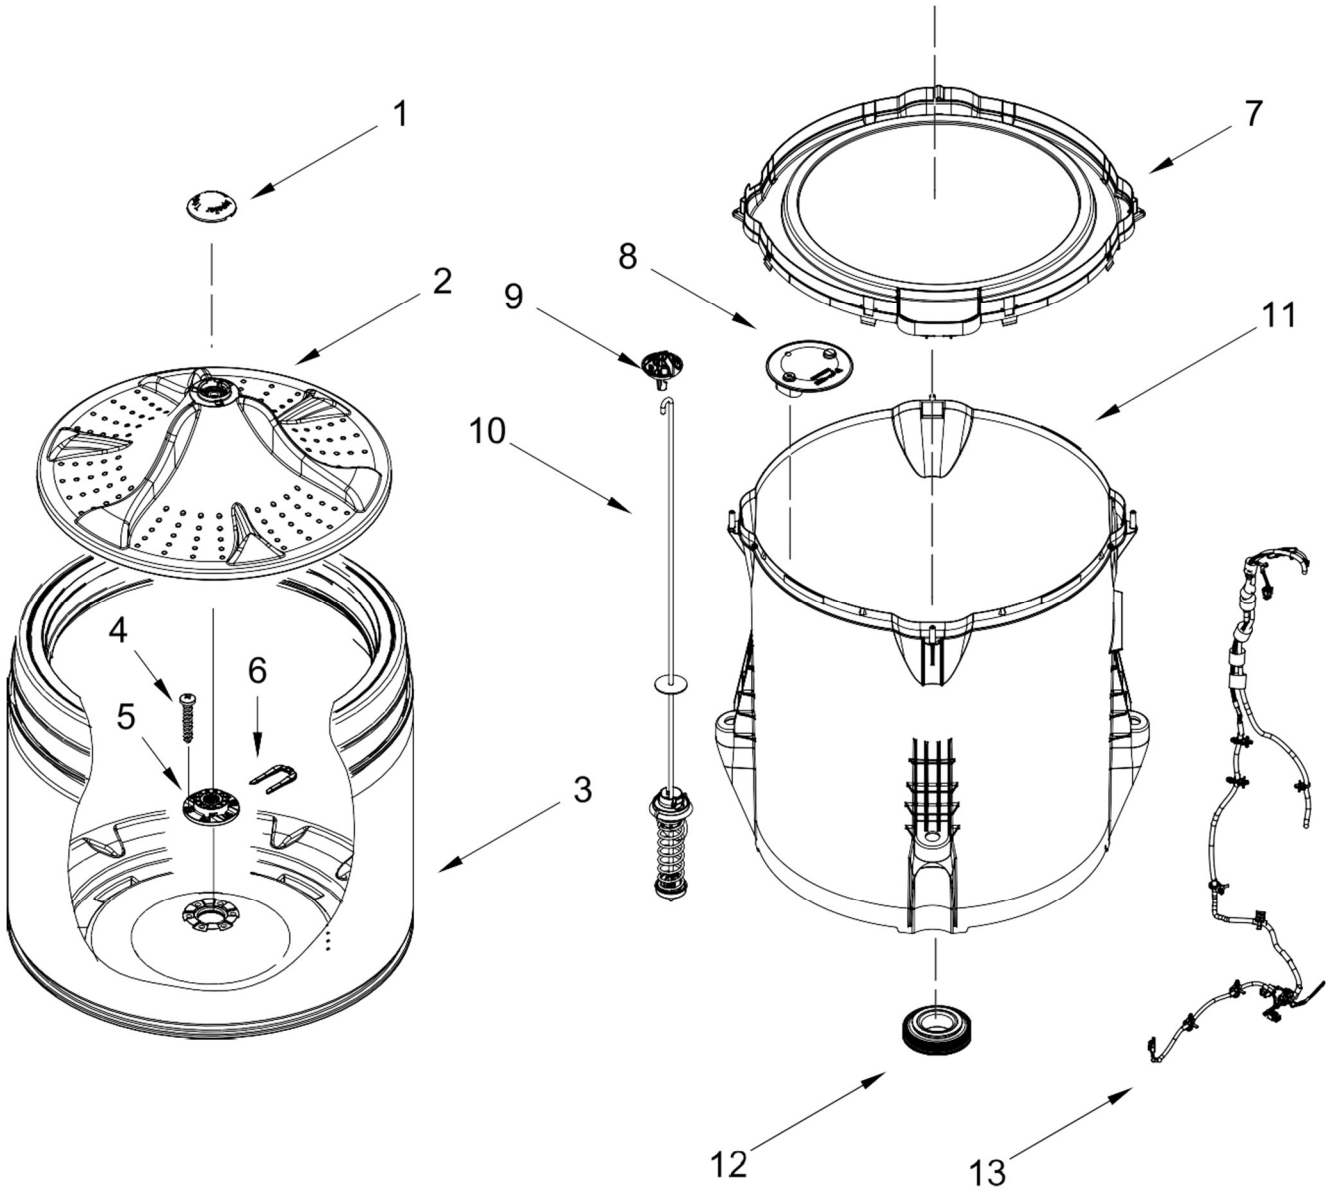

Lavadora Whirlpool 8MWTW1844MJM0

<u>Illus.</u> <u>No.</u>	<u>Part No.</u>	<u>Description</u>
1	W10305259	Cap, Impeller Tapa del Impeller
2	W10215115	Impeller (Washplate) Impeller
3	W11339248	Basket, Assembly Ensamble de Canasta
4	8533953	Screw Tornillo
5	W10396887	Hub - Driven, Basket Conductor del Eje, Canasta

<u>Illus.</u> <u>No.</u>	<u>Part No.</u>	<u>Description</u>
6	W11284133	Retainer, Drive Block Retenedor, Bloque de Transmisión
7	W11309031	Ring Tub Aro de la Tina
8	W10215093	Filter, Drain Pump Filtro, Bomba de Drenado
9	W10583768	Ball, Suspension Bola, Suspension

<u>Illus.</u> <u>No.</u>	<u>Part No.</u>	<u>Description</u>
10	W11084453	Damper, Suspension Amortiguador, Suspension
11	W11220395	Tub, Assembly Ensamble de la Tina
12	W10580763	Seal, Tub Sello de la Tina
13	W11260197	Main Harness, Lower Arnes Principal, Inferior