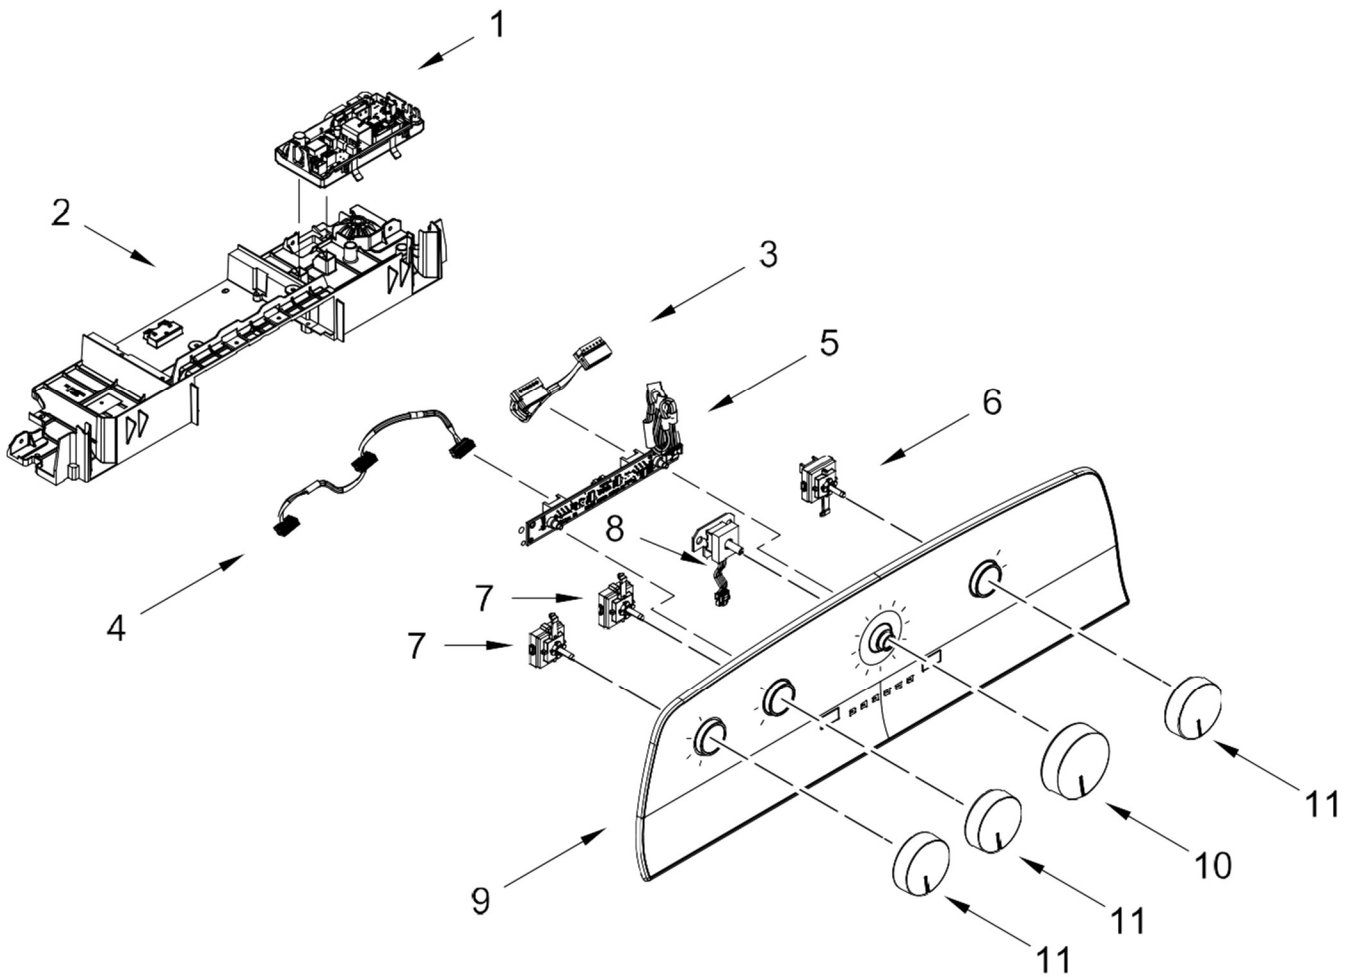

Lavadora Whirlpool 8MWTW1844MJMO

<u>Illus.</u> <u>No.</u>	<u>Part No.</u> <u>Description</u>	<u>Illus.</u> <u>No.</u>	<u>Part No.</u> <u>Description</u>	<u>Illus.</u> <u>No.</u>	<u>Part No.</u> <u>Description</u>
1	W11241163 Lid, Steel Finish Tapa	11	8563965 Hinge, Wire (Left) Alambre de Bisagra (Izquierda)	20	W11266056 Rear Panel Panel Trasero
2	W11282699 Top, white Panel Superior	12	8572974 Hinge, Wire (Right) Alambre de Bisagra (Derecha)	21	W10515817 Channel, Bottom Rear Canal, Inferior Trasero
3	W11091026 Strike Assembly Pasador de Puerta	13	W11306970 Drawer, Dispenser Cajon, Dispensador	22	W11179235 Foot Assembly, Leveling Pata Niveladora
4	W11346192 Screw. Strike Tornillo	14	W11331455 Dispenser, Housing Assembly Dispensador, Ensamble	23	W11260207 Power Cord Cable Tomacorriente
5	W11302950 Lid Lock, solenoid Bloqueo de Tapa, Solenoid	15	W11101591 Valve, Cold Valvula, Fria	24	W10611488 Cabinet, white Gabinete
6	W11215078 Lid Lock Bezel, white Bisel de Bloqueo de la Tapa	16	W11101593 Valve, Hot Valvula, Caliente	25	W10515782 Gusset, Top Front Escudete, Superior Frontal
7	W11241403 Hinge Bracket Lid, LH Soporte de Bisagra para Tapa, IZQ	17	W11260203 Harness, Valves Arnes, Valvulas	26	W10515815 Gusset, Botton Front Escudete, Inferior Frontal
8	W11241404 Hinge Bracket Lid, RH Soporte de Bisagra para Tapa, DER	18	W11258341 Cover, top panel Cubierta, Panel Superior	27	9740848 Screw Tornillo
9	W11294877 Cover, Hinge LH Cubierta de Bisagra, IZQ	19	W10515799 Channel, TopRear Canal, Superior Trasero	28	W11290910 Screw Tomillo
10	W11294875 Cover, Hinge RH Cubierta de Bisagra, DER				

Lavadora Whirlpool 8MWTW1844MJMO

<u>Illus. No.</u>	<u>Part No.</u>	<u>Description</u>
1	W11377440	ACU, Batman Unidad de Control del Aparato
2	W11303088	Housing Bracket Cubierta, Soporte
3	W11329329	Encoder Harness, Upper Arnes del Codificador, Superior
4	W11260205	Encoder Harness 2 Knobs, Upper Arnes del Codificador de 2 Perillas, Sup