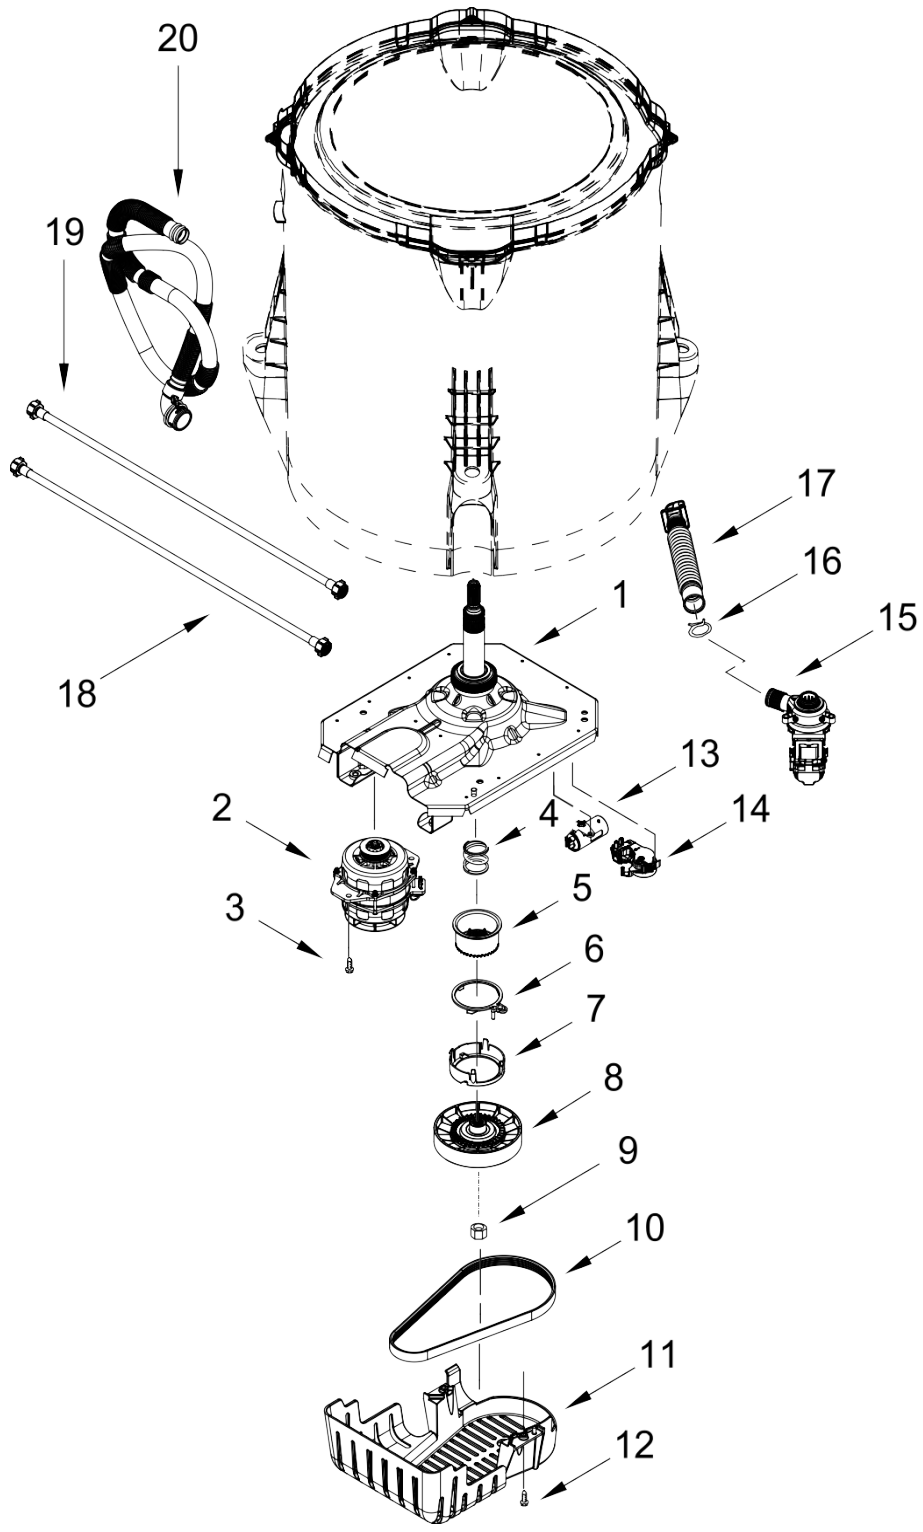

Lavadora Whirlpool 8MWTW1844MJMO

<u>Illus. No.</u>	<u>Part No.</u>	<u>Description</u>
1	W10715767	Gearcase Assembly Ensamble Transmision
2	W10677719	Motor, Drive Ensamble Motor
3	9741052	Screw Tornillo
4	W10818965	Spring, Splutch Resorte del Splutch
5	W10239971	Slider, Splutch Deslizador del Splutch
6	W10006353	Cam Ring, Splutch Anillo del CAM del Splutch
7	W10006354	Cam, Splutch CAM del Splutch
8	W10239973	Pulley Polea

<u>Illus. No.</u>	<u>Part No.</u>	<u>Description</u>
9	W10604214	Nut Tuerca
10	W10808317	Belt, Drive Banda de Transmision
11	W10550173	Shield, Pulley Cover Protector de la Cubierta de la Polea
12	W10249633	Screw Tornillo
13	W10815026	Actuator- Shift Solenoid
14	W10843769	Capacitor, Motor Run Capacitor
15	W10465543	Pump Assembly, Drain Ensamble Bomba de Drenado

<u>Illus. No.</u>	<u>Part No.</u>	<u>Description</u>
16	8317496	Clamp, Hose Sujetador de Manguera
17	W10444123	Hose, Inner Drain Assembly Manguera de Drenado, Interna
18	W11258982	Inlet Hose Cold Manguera de entrada, Fria
19	W11258983	Inlet Hose, Hot Manguera de entrada, Caliente
20	W10575403	Drain Hose, External Manguera de Drenado, Externa