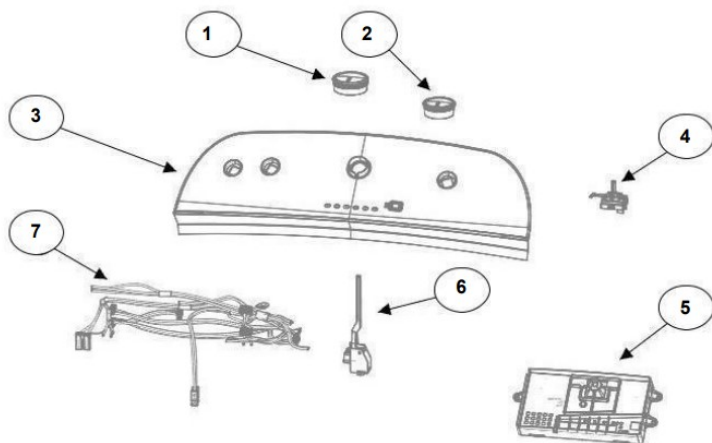

Distribuidor Autorizado

SurteRápido.com

Venta de Refacciones
Electrodomesticas

Lavadora Whirlpool 8MWTW1895E10

Whirlpool SERVICE **CONTROLES & ENTRADA DE AGUA**

Modelo: 8MWTW1895E10
Color: Blanco Capacidad: 18 kg.

<u>No. Ilus.</u>	<u>DESCRIPCIÓN</u>	<u>Cant.</u>	<u>No. de Parte</u>
1	Perilla, Timer	1	W10777242
2	Perilla, Encoder	3	W10766132
3	Fascia, Panel	1	W10866728
4	Encoder, 4pos.	3	W10414398
5	Tarjeta Control	1	W10747303
6	Switch Nivelador	1	W10531662
7	Arnés	1	W10715327