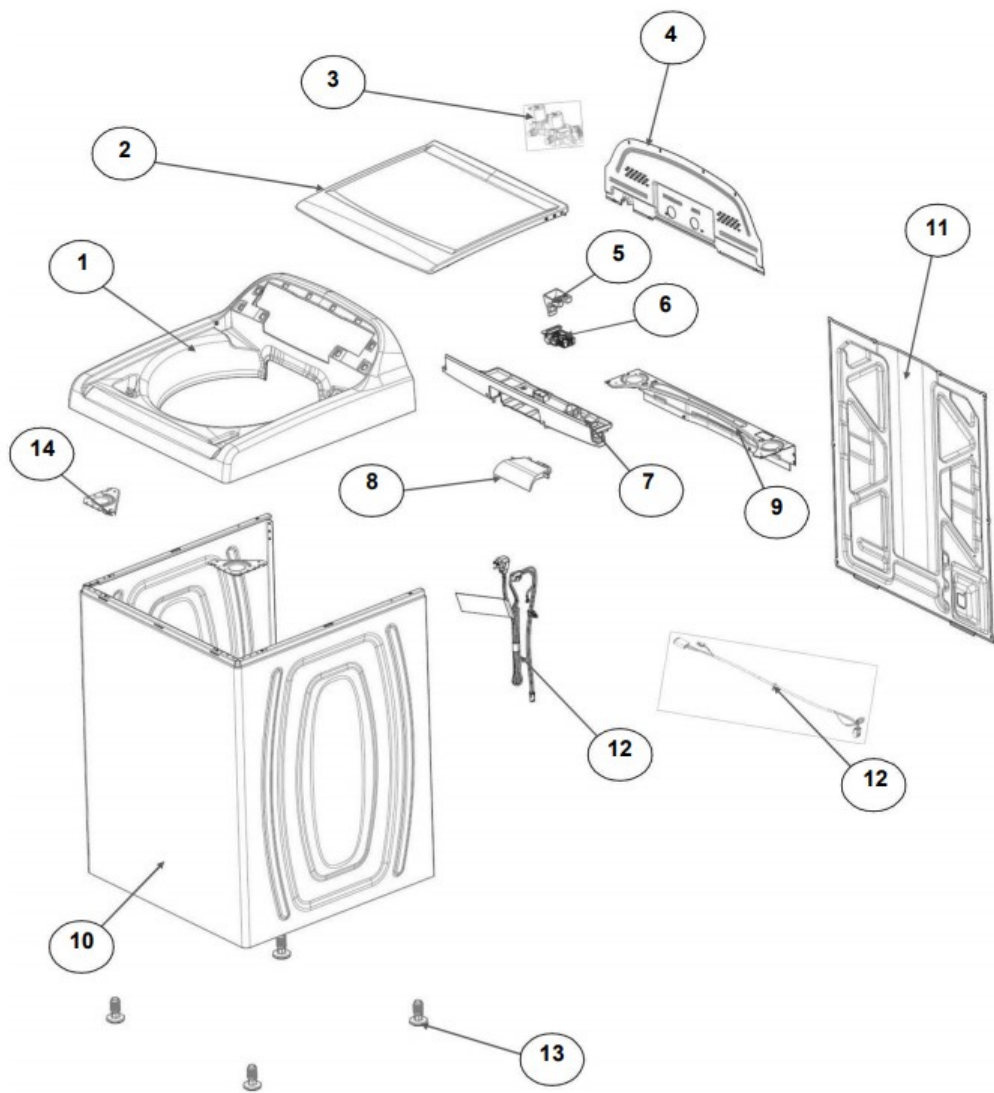

Venta de Refacciones
Electrodomesticas

Lavadora Whirlpool 8MWTW1895E10

Whirlpool
SERVICE

PARTE SUPERIOR & GABINETE

Modelo: 8MWTW1895E10

Color: Blanco Capacidad: 18 kg.

Distribuidor Autorizado

SurteRápido.com

Venta de Refacciones
Electrodomesticas

Lavadora Whirlpool 8MWTW1895EIO

<u>No. Ilus.</u>	<u>DESCRIPCIÓN</u>	<u>Cant.</u>	<u>No. de Parte</u>
1	Panel Superior	1	W10785696
2	Tapa	1	W10522508
3	Válvula de Llenado	1	W10530081
4	Cubierta trasera, Panel	1	W10587506
5	Gancho Candado, Tapa	1	W10666092
6	Candado, Tapa	1	W10707441
7	Soporte, Cubierta	1	W10515799
8	Distribuidor de Agua	1	W10774958
9	Canal, Trasero	1	W10515817
10	Gabinete		No Serviciable
11	Cubierta, Gabinete		No Serviciable
12	Cable Tomacorriente	1	W10741055
13	Pata Niveladora	4	WPW10556332
14	Escudete	2	W10515815

Distribuidor Autorizado

SurteRápido.com

Venta de Refacciones
Electrodomesticas

Lavadora Whirlpool 8MWTW1895E10

Whirlpool SERVICE **CONTROLES & ENTRADA DE AGUA**

Modelo: 8MWTW1895E10
Color: Blanco Capacidad: 18 kg.