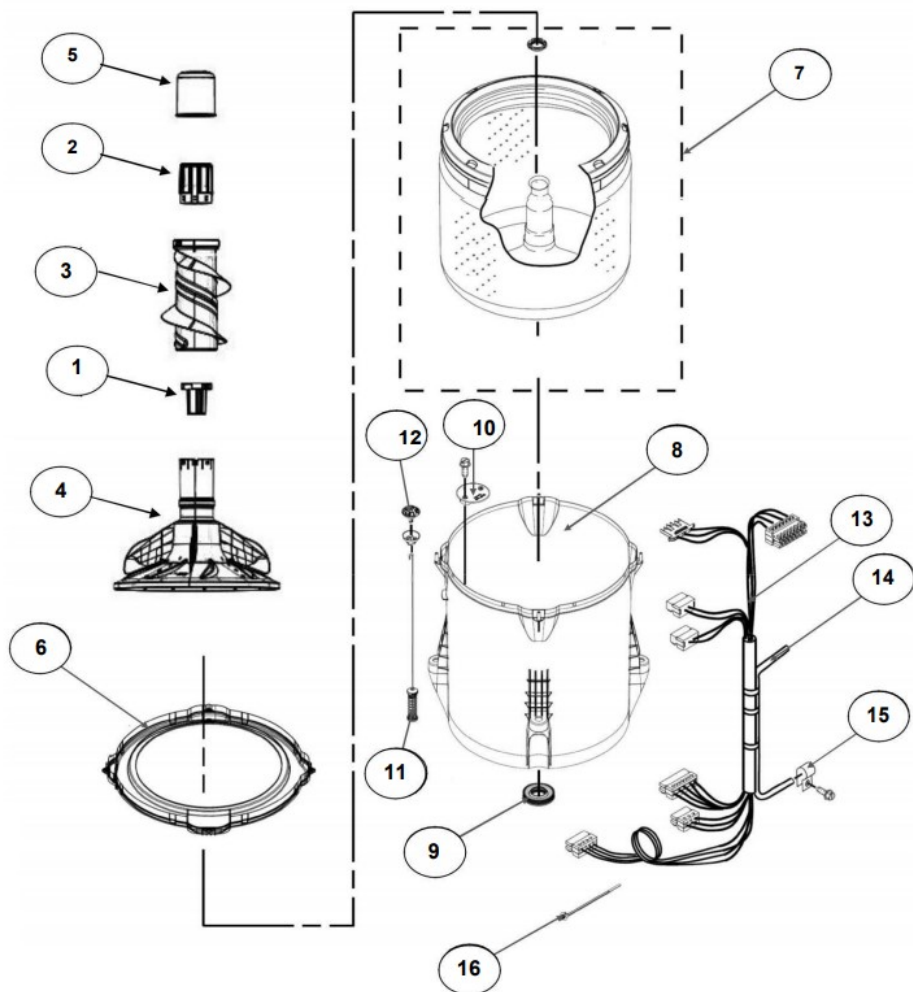

<u>No. Ilus.</u>	<u>DESCRIPCIÓN</u>	<u>Cant.</u>	<u>No. de Parte</u>
1	Perilla, Timer	1	W10777242
2	Perilla, Encoder	3	W10766132
3	Fascia, Panel	1	W10866728
4	Encoder, 4pos.	3	W10414398
5	Tarjeta Control	1	W10747303
6	Switch Nivelador	1	W10531662
7	Arnés	1	W10715327

Distribuidor Autorizado

SurteRápido.com

Venta de Refacciones
Electrodomesticas

Lavadora Whirlpool 8MWTW1895E10

Whirlpool
SERVICE

CESTA & TINA
Modelo: 8MWTW1895E10
Color: Blanco Capacidad: 18 kg.

Distribuidor Autorizado

SurteRápido.com

Venta de Refacciones
Electrodomesticas

Lavadora Whirlpool 8MWTW1895EIO

No. Ilus.	DESCRIPCIÓN	Cant.	No. de Parte
1	Leva doble accion	1	W10782372
2	Agitador	1	W10715787
3	Agitador	1	3946996
4	Agitador base	1	W10715783
5	Dispensador de suavizante	1	W10860509
6	Aro, Cesta	1	W10821259
7	Canasta, Ensamble	1	W10794465
8	Tina	1	W10532537
9	Sello, Tina	1	W10324647
10	Filtro, Bomba de Drenado	1	WPW10215093
11	Suspensión, Tina	4	W10748952
12	Rueda, Suspensión	4	W10583768
13	Arnés Inferior (4 pines)	1	W10715338
	Arnés Inferior (6 pines)	1	W10919335
14	Manguera, Switch de Presión	1	WP353244
15	Abrazadera	1	8317496
16	Atadura Cable	1	No Servicable

Distribuidor Autorizado

SurteRápido.com

Venta de Refacciones
Electrodomesticas

Lavadora Whirlpool 8MWTW1895E10

<u>No. Ilus.</u>	<u>DESCRIPCIÓN</u>	<u>Cant.</u>	<u>No. de Parte</u>
1	Bomba de Drenado, Ensamble	1	W10465543
2	Manguera, Bomba de Drenado	1	W10899966
3	Abrazadera	1	8317496
4	Transmisión, Ensamble	1	W10628823
	Transmisión,(Con rin para sensor)	1	W10715767
5	Motor	1	W10677715
6	Resorte, Splutch	1	W10721967
7	Deslizador, Splutch	1	W10239971
8	Anillo de Leva, Splutch	1	W10006353
9	Leva, Splutch	1	W10006354
10	Polea	1	W10721967
11	Tuerca, Polea	1	W10604214
12	Banda, Motor	1	W10006384
13	Actuador (4 pines)	1	W10538766
	Actuador (6 pines)	1	W10815026
14	Capacitor, Motor	1	W10625045
15	Cubierta, Motor	1	W10550173