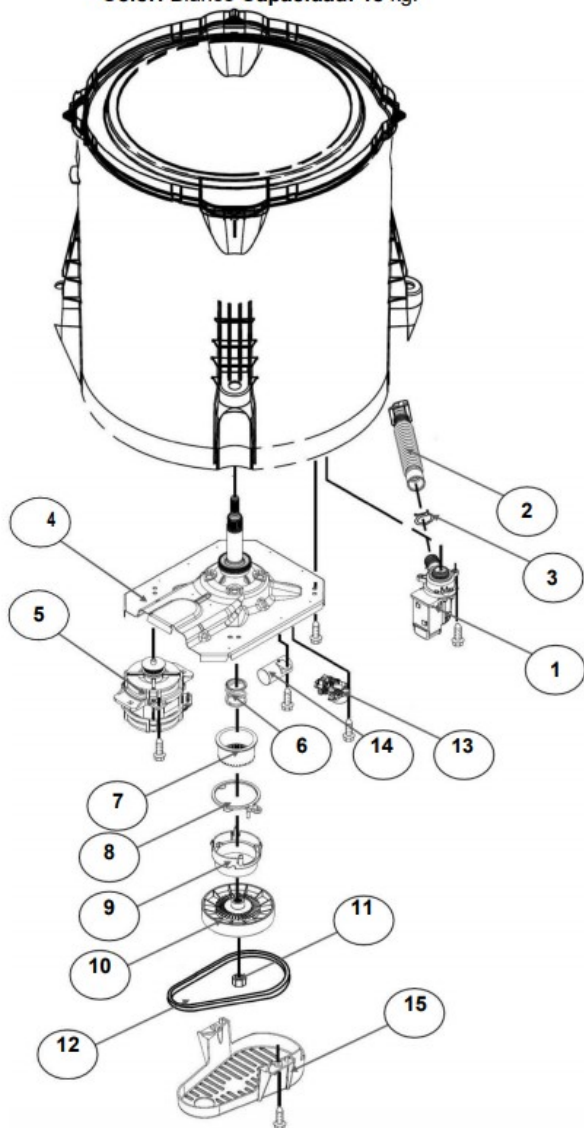

SurteRápido.com

Venta de Refacciones
Electrodomesticas

Lavadora Whirlpool 8MWTW1895EIO

No. Ilus.	DESCRIPCIÓN	Cant.	No. de Parte
1	Leva doble accion	1	W10782372
2	Agitador	1	W10715787
3	Agitador	1	3946996
4	Agitador base	1	W10715783
5	Dispensador de suavizante	1	W10860509
6	Aro, Cesta	1	W10821259
7	Canasta, Ensamble	1	W10794465
8	Tina	1	W10532537
9	Sello, Tina	1	W10324647
10	Filtro, Bomba de Drenado	1	WPW10215093
11	Suspensión, Tina	4	W10748952
12	Rueda, Suspensión	4	W10583768
13	Arnés Inferior (4 pines)	1	W10715338
	Arnés Inferior (6 pines)	1	W10919335
14	Manguera, Switch de Presión	1	WP353244
15	Abrazadera	1	8317496
16	Atadura Cable	1	No Servicable

Distribuidor Autorizado

SurteRápido.com

Venta de Refacciones
Electrodomesticas

Lavadora Whirlpool 8MWTW1895E10

Whirlpool[®]
SERVICE

TRANSMISIÓN, MOTOR & BOMBA

Modelo: 8MWTW1895E10

Color: Blanco Capacidad: 18 kg.

Distribuidor Autorizado

SurteRápido.com

Venta de Refacciones
Electrodomesticas

Lavadora Whirlpool 8MWTW1895E10

<u>No. Ilus.</u>	<u>DESCRIPCIÓN</u>	<u>Cant.</u>	<u>No. de Parte</u>
1	Bomba de Drenado, Ensamble	1	W10465543
2	Manguera, Bomba de Drenado	1	W10899966
3	Abrazadera	1	8317496
4	Transmisión, Ensamble	1	W10628823
	Transmisión,(Con rin para sensor)	1	W10715767
5	Motor	1	W10677715
6	Resorte, Splutch	1	W10721967
7	Deslizador, Splutch	1	W10239971
8	Anillo de Leva, Splutch	1	W10006353
9	Leva, Splutch	1	W10006354
10	Polea	1	W10721967
11	Tuerca, Polea	1	W10604214
12	Banda, Motor	1	W10006384
13	Actuador (4 pines)	1	W10538766
	Actuador (6 pines)	1	W10815026
14	Capacitor, Motor	1	W10625045
15	Cubierta, Motor	1	W10550173

Transmisión con **Speed Wheel**
(Rin para sensor)