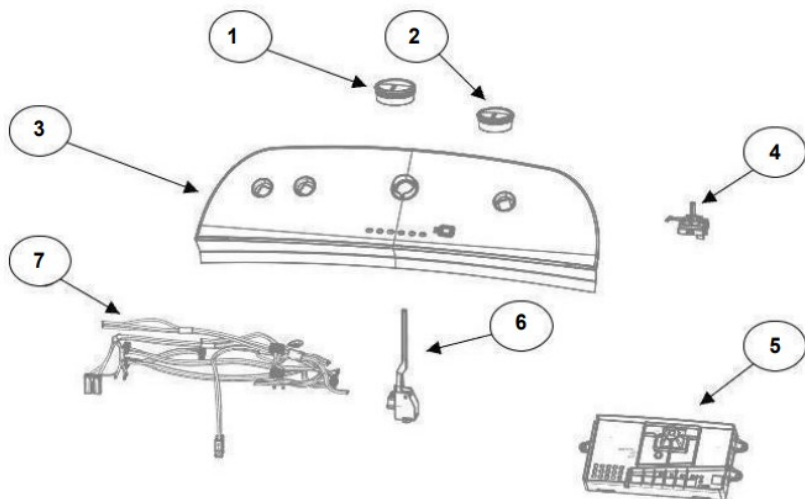

## Lavadora Whirlpool 8MWTW1895E11

<b><u>No. Ilus.</u></b>	<b><u>DESCRIPCIÓN</u></b>	<b><u>Cant.</u></b>	<b><u>No. de Parte</u></b>
<b>1</b>	Panel Superior	1	W11117932
<b>2</b>	Tapa	1	W10522508
<b>3</b>	Válvula de Llenado	1	W10894039
<b>4</b>	Cubierta trasera, Panel	1	W10587506
<b>5</b>	Gancho Candado, Tapa	1	W10916391
<b>6</b>	Candado, Tapa	1	W10707441
<b>7</b>	Soporte, Cubierta	1	W10515799
<b>8</b>	Distribuidor de Agua	1	W10774958
<b>9</b>	Canal, Trasero	1	W10515817
<b>10</b>	Gabinete		No Serviciable
<b>11</b>	Cubierta, Gabinete		No Serviciable
<b>12</b>	Cable Tomacorriente	1	W11099722
<b>13</b>	Pata Niveladora	4	WPW10556332
<b>14</b>	Escudete	2	W10515815

# Whirlpool CORPORATION CONTROLES & ENTRADA DE AGUA

Modelo: 8MWTW1895E1

Color: Blanco Capacidad: 18 kg.

<u>No. Ilus.</u>	<u>DESCRIPCIÓN</u>	<u>Cant.</u>	<u>No. de Parte</u>
1	Perilla, Timer	1	W10777242
2	Perilla, Encoder	3	W10766132
3	Fascia, Panel	1	W10716428
4	Encoder, 4pos.	3	W10414398
5	Tarjeta Control	1	W11179247
6	Switch Nivelador	1	W10531662
7	Arnés	1	W10715327