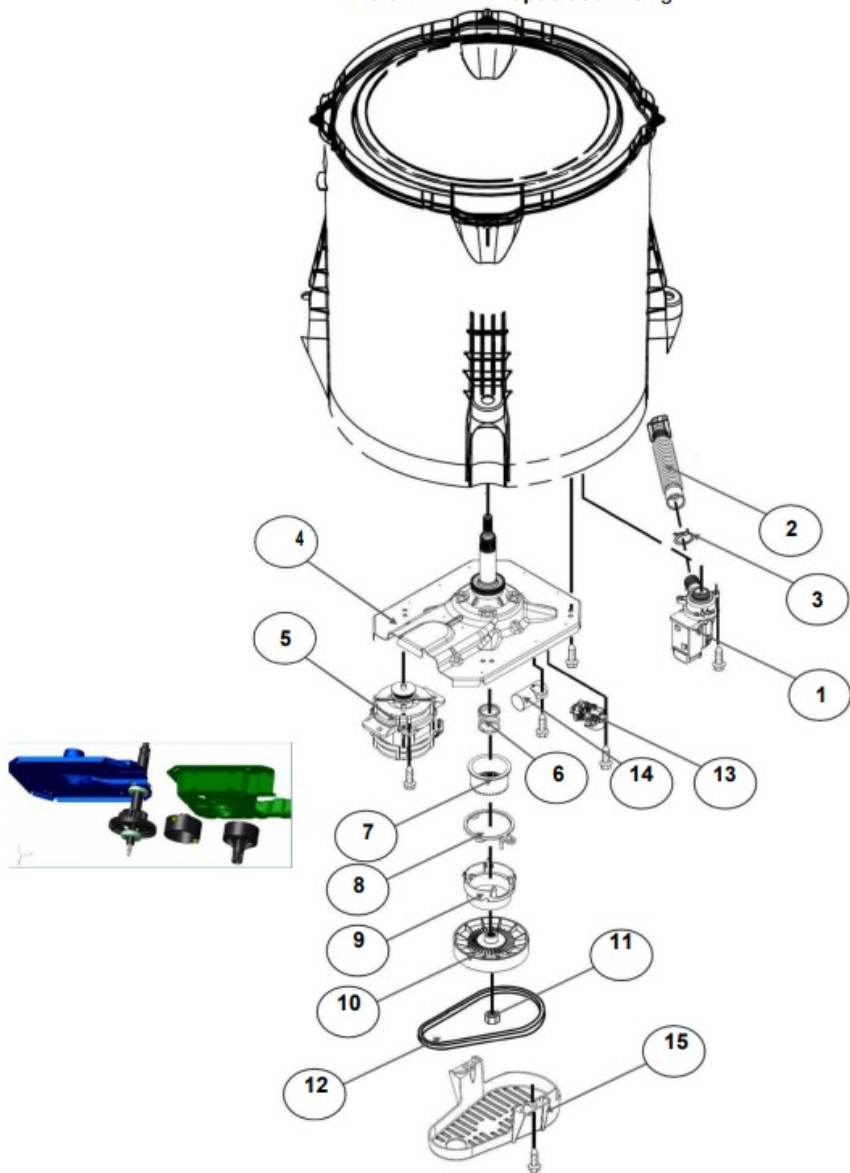

Distribuidor Autorizado

SurteRápido.com

Venta de Refacciones
Electrodomesticas

Whirlpool
CORPORATION

Lavadora Whirlpool 8MWTW1895E1

TRANSMISIÓN, MOTOR & BOMBA

Modelo: 8MWTW1895E1

Color: Blanco Capacidad: 18 kg.

Distribuidor Autorizado

SurteRápido.com

Venta de Refacciones
Electrodomesticas

Lavadora Whirlpool 8MWTW1895E11

No. Ilus.	DESCRIPCIÓN	Cant.	No. de Parte
1	Bomba de Drenado, Ensamble	1	W10465543
2	Manguera, Bomba de Drenado	1	W10899966
3	Abrazadera	1	8317496
4	Transmisión, Ensamble (Con rin para sensor)	1	W10715767
5	Motor	1	W10677715
6	Resorte, Splutch	1	W10326374
7	Deslizador, Splutch	1	W10239971
8	Anillo de Leva, Splutch	1	W10006353
9	Leva, Splutch	1	W10006354
10	Polea	1	W10239973
11	Tuerca, Polea	1	W10604214
12	Banda, Motor	1	W10006384
13	Actuador (6 pines)	1	W10815026
14	Capacitor, Motor	1	W10866249
15	Cubierta, Motor	1	W10550173

Transmisión con **Speed Wheel**
(Rin para sensor)