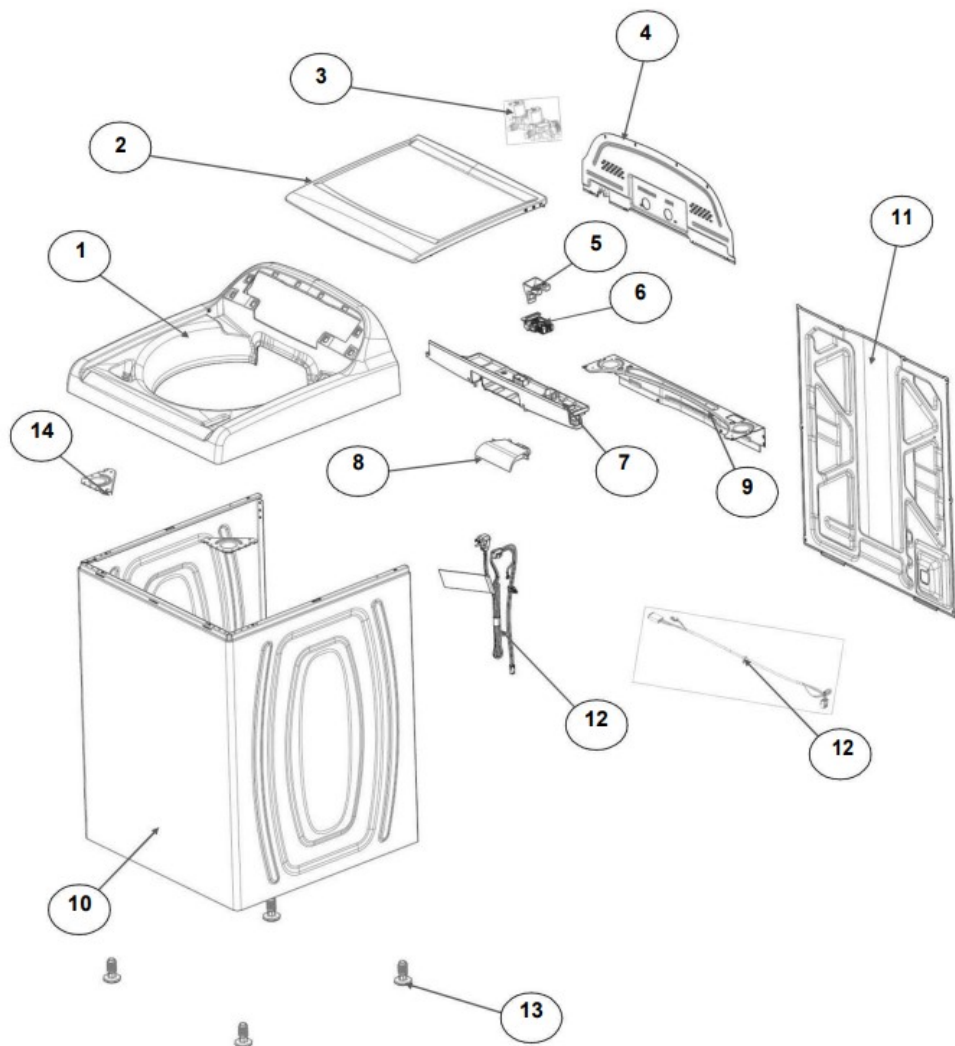

## PARTE SUPERIOR & GABINETE

Modelo: 8MWTW1895E1  
Color: Blanco Capacidad: 18 kg.

Distribuidor Autorizado

**SurteRápido.com**

Venta de Refacciones  
Electrodomesticas

## Lavadora Whirlpool 8MWTW1895E11

<b><u>No. Ilus.</u></b>	<b><u>DESCRIPCIÓN</u></b>	<b><u>Cant.</u></b>	<b><u>No. de Parte</u></b>
<b>1</b>	Panel Superior	1	W11117932
<b>2</b>	Tapa	1	W10522508
<b>3</b>	Válvula de Llenado	1	W10894039
<b>4</b>	Cubierta trasera, Panel	1	W10587506
<b>5</b>	Gancho Candado, Tapa	1	W10916391
<b>6</b>	Candado, Tapa	1	W10707441
<b>7</b>	Soporte, Cubierta	1	W10515799
<b>8</b>	Distribuidor de Agua	1	W10774958
<b>9</b>	Canal, Trasero	1	W10515817
<b>10</b>	Gabinete		No Serviciable
<b>11</b>	Cubierta, Gabinete		No Serviciable
<b>12</b>	Cable Tomacorriente	1	W11099722
<b>13</b>	Pata Niveladora	4	WPW10556332
<b>14</b>	Escudete	2	W10515815