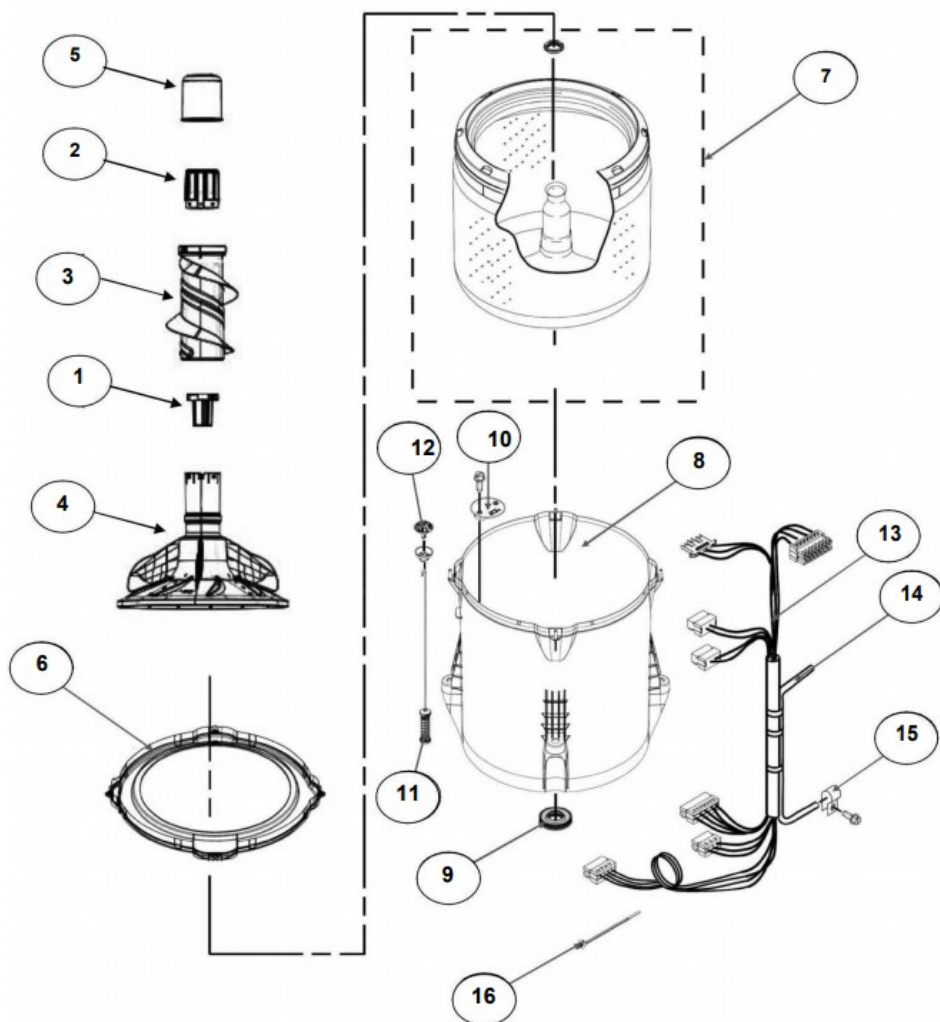

Distribuidor Autorizado

SurteRápido.com

Venta de Refacciones
Electrodomesticas

Lavadora Whirlpool 8MWTW1895E1

Whirlpool
CORPORATION

CESTA & TINA

Modelo: 8MWTW1895E1

Color: Blanco Capacidad: 18 kg.

Distribuidor Autorizado

SurteRápido.com

Venta de Refacciones
Electrodomesticas

Lavadora Whirlpool 8MWTW1895E1

<u>No. Ilus.</u>	<u>DESCRIPCIÓN</u>	<u>Cant.</u>	<u>No. de Parte</u>
1	Leva doble accion	1	W10782372
2	Agitador	1	W10715787
3	Agitador	1	W11182552
4	Agitador base	1	W10715783
5	Dispensador de suavizante	1	W10860509
6	Aro, Cesta	1	W10821259
7	Canasta, Ensamble	1	W10794465
8	Tina	1	W10532537
9	Sello, Tina	1	W10006371
10	Filtro, Bomba de Drenado	1	WPW10215093
11	Suspensión, Tina	4	W10821948
12	Rueda, Suspensión	4	W10583768
13	Arnés Inferior (6 pines)	1	W10919335
14	Manguera, Switch de Presión	1	WP353244
15	Abrazadera	1	8317496
16	Atadura Cable	1	No Servicable