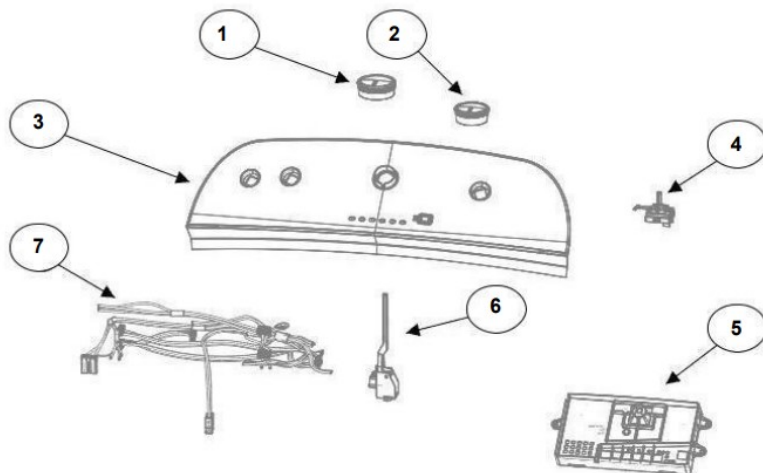

Distribuidor Autorizado

SurteRápido.com

Venta de Refacciones
Electrodomesticas

Lavadora Whirlpool 8MWTW1895E12

Whirlpool SERVICE **CONTROLES & ENTRADA DE AGUA**

Modelo: 8MWTW1895E12
Color: Blanco Capacidad: 18 kg.

<u>No. Ilus.</u>	<u>DESCRIPCIÓN</u>	<u>Cant.</u>	<u>No. de Parte</u>
1	Perilla, Timer	1	W10777242
2	Perilla, Encoder	3	W10766132
3	Fascia, Panel	1	W10716428
4	Encoder, 4pos.	3	W10414398
5	Tarjeta Control	1	W11179247
6	Switch Nivelador	1	W10531662
7	Arnés	1	W10715327