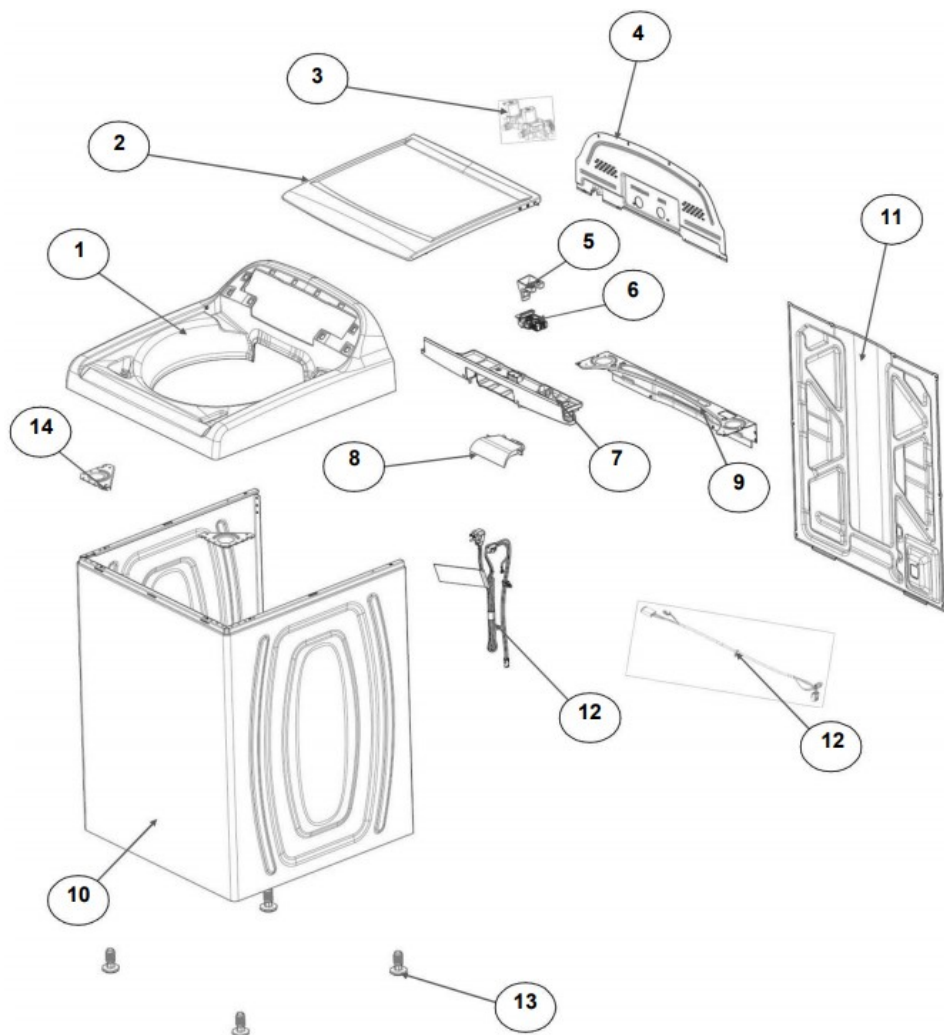

Venta de Refacciones
Electrodomesticas

Lavadora Whirlpool 8MWTW1895E12

Whirlpool
SERVICE

PARTE SUPERIOR & GABINETE

Modelo: 8MWTW1895E12
Color: Blanco Capacidad: 18 kg.

Distribuidor Autorizado

SurteRápido.com

Venta de Refacciones
Electrodomesticas

Lavadora Whirlpool 8MWTW1895EI2

<u>No. Ilus.</u>	<u>DESCRIPCIÓN</u>	<u>Cant.</u>	<u>No. de Parte</u>
1	Panel Superior	1	W11117932
2	Tapa	1	W10522508
3	Válvula de Llenado	1	W10894039
4	Cubierta trasera, Panel	1	W10587506
5	Gancho Candado, Tapa	1	W10916391
6	Candado, Tapa	1	W10707441
7	Soporte, Cubierta	1	W10515799
8	Distribuidor de Agua	1	W10774958
9	Canal, Trasero	1	W10515817
10	Gabinete		No Serviciable
11	Cubierta, Gabinete		No Serviciable
12	Cable Tomacorriente	1	W11099722
13	Pata Niveladora	4	WPW10556332
14	Escudete	2	W10515815

Distribuidor Autorizado

SurteRápido.com

Venta de Refacciones
Electrodomesticas

Lavadora Whirlpool 8MWTW1895E12

Whirlpool SERVICE **CONTROLES & ENTRADA DE AGUA**

Modelo: 8MWTW1895E12
Color: Blanco Capacidad: 18 kg.

Distribuidor Autorizado

SurteRápido.com

Venta de Refacciones
Electrodomesticas

Lavadora Whirlpool 8MWTW1895E12

Whirlpool
SERVICE

TRANSMISIÓN, MOTOR & BOMBA

Modelo: 8MWTW1895E12

Color: Blanco Capacidad: 18 kg.