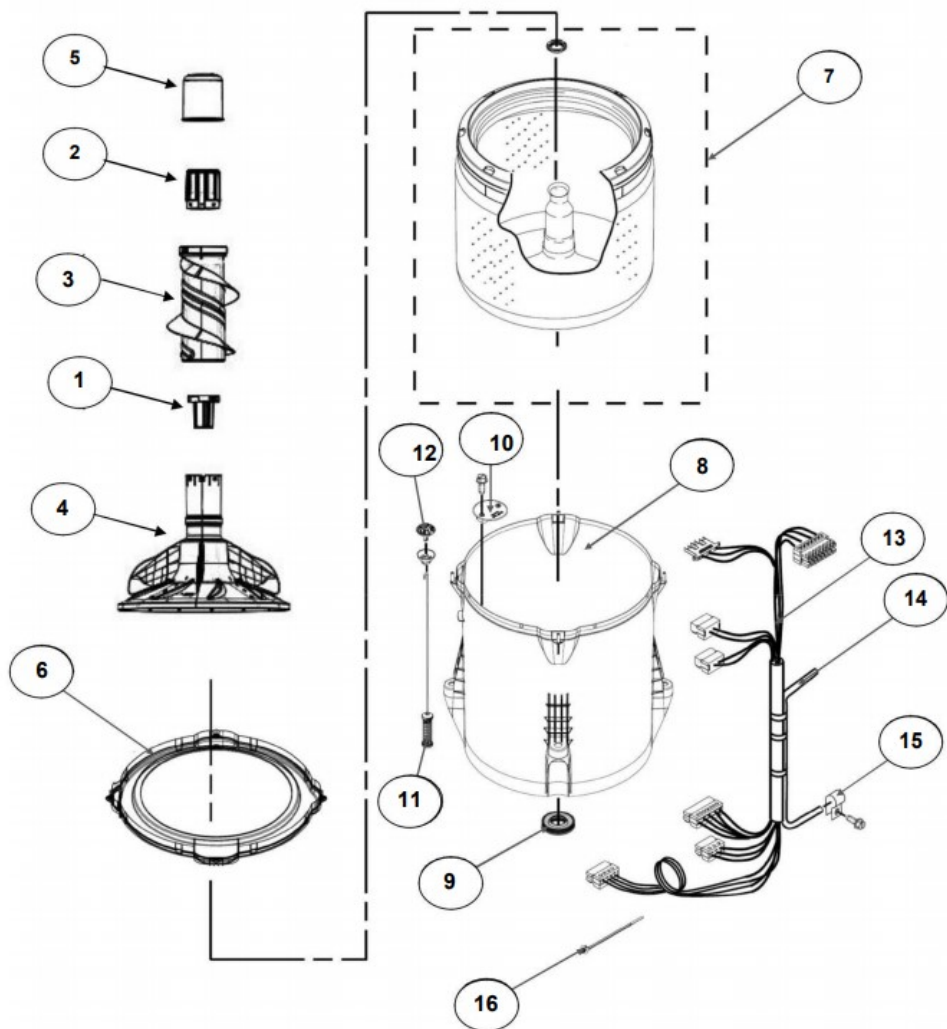

<u>No. Ilus.</u>	<u>DESCRIPCIÓN</u>	<u>Cant.</u>	<u>No. de Parte</u>
1	Perilla, Timer	1	W10777242
2	Perilla, Encoder	3	W10766132
3	Fascia, Panel	1	W10716428
4	Encoder, 4pos.	3	W10414398
5	Tarjeta Control	1	W11179247
6	Switch Nivelador	1	W10531662
7	Arnés	1	W10715327

Distribuidor Autorizado

SurteRápido.com

Venta de Refacciones
Electrodomesticas

Lavadora Whirlpool 8MWTW1895E12

Whirlpool
SERVICE

CESTA & TINA

Modelo: 8MWTW1895E12

Color: Blanco Capacidad: 18 kg.

Distribuidor Autorizado

SurteRápido.com

Venta de Refacciones
Electrodomesticas

Lavadora Whirlpool 8MWTW1895EI2

<u>No. Ilus.</u>	<u>DESCRIPCIÓN</u>	<u>Cant.</u>	<u>No. de Parte</u>
1	Leva doble accion	1	W10782372
2	Agitador	1	W10715787
3	Agitador	1	W11182552
4	Agitador base	1	W10715783
5	Dispensador de suavizante	1	W10860509
6	Aro, Cesta	1	W10821259
7	Canasta, Ensamble	1	W10794465
8	Tina	1	W10532537
9	Sello, Tina	1	W10006371
10	Filtro, Bomba de Drenado	1	WPW10215093
11	Suspensión, Tina	4	W10821948
12	Rueda, Suspensión	4	W10583768
13	Arnés Inferior (6 pines)	1	W10919335
14	Manguera, Switch de Presión	1	WP353244
15	Abrazadera	1	8317496
16	Atadura Cable	1	No Servicable

Distribuidor Autorizado

SurteRápido.com

Venta de Refacciones
Electrodomesticas

Lavadora Whirlpool 8MWTW1895E12

<u>No. Ilus.</u>	<u>DESCRIPCIÓN</u>	<u>Cant.</u>	<u>No. de Parte</u>
1	Bomba de Drenado, Ensamble	1	W10465543
2	Manguera, Bomba de Drenado	1	W10899966
3	Abrazadera	1	8317496
4	Transmisión, Ensamble (Con rin para sensor)	1	W10715767
5	Motor	1	W10677715
6	Resorte, Splutch	1	W10326374
7	Deslizador, Splutch	1	W10239971
8	Anillo de Leva, Splutch	1	W10006353
9	Leva, Splutch	1	W10006354
10	Polea	1	W10239973
11	Tuerca, Polea	1	W10604214
12	Banda, Motor	1	W10006384
13	Actuador (6 pines)	1	W10815026
14	Capacitor, Motor	1	W10866249
15	Cubierta, Motor	1	W10550173