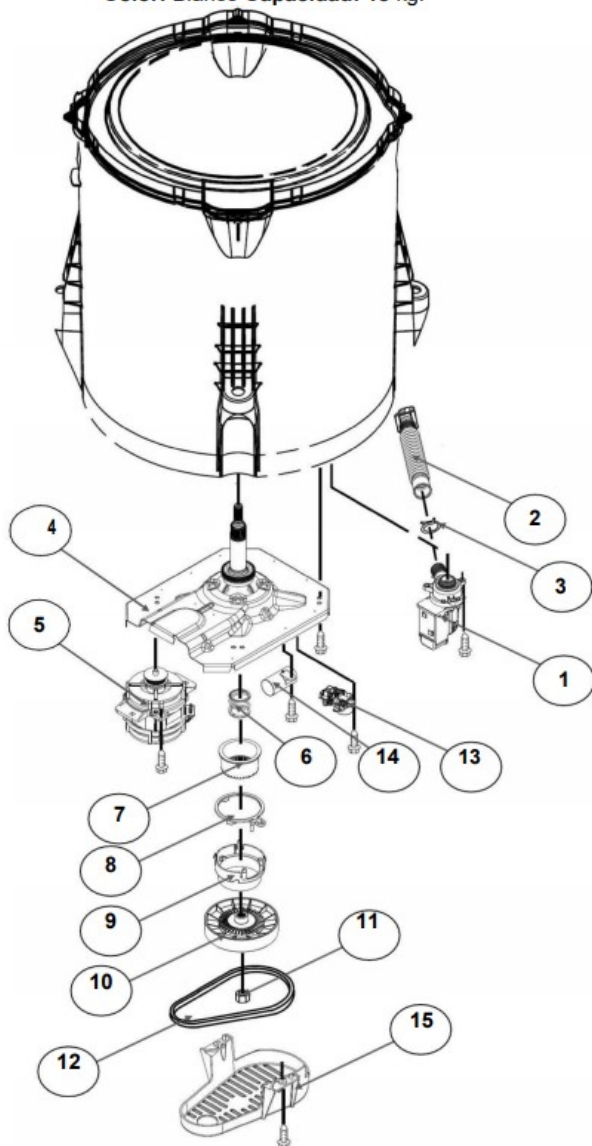

Distribuidor Autorizado

SurteRápido.com

Venta de Refacciones
Electrodomesticas

Lavadora Whirlpool 8MWTW1895EI2

<u>No. Ilus.</u>	<u>DESCRIPCIÓN</u>	<u>Cant.</u>	<u>No. de Parte</u>
1	Leva doble accion	1	W10782372
2	Agitador	1	W10715787
3	Agitador	1	W11182552
4	Agitador base	1	W10715783
5	Dispensador de suavizante	1	W10860509
6	Aro, Cesta	1	W10821259
7	Canasta, Ensamble	1	W10794465
8	Tina	1	W10532537
9	Sello, Tina	1	W10006371
10	Filtro, Bomba de Drenado	1	WPW10215093
11	Suspensión, Tina	4	W10821948
12	Rueda, Suspensión	4	W10583768
13	Arnés Inferior (6 pines)	1	W10919335
14	Manguera, Switch de Presión	1	WP353244
15	Abrazadera	1	8317496
16	Atadura Cable	1	No Servicable

Distribuidor Autorizado

SurteRápido.com

Venta de Refacciones
Electrodomesticas

Lavadora Whirlpool 8MWTW1895E12

Whirlpool
SERVICE

TRANSMISIÓN, MOTOR & BOMBA

Modelo: 8MWTW1895E12

Color: Blanco Capacidad: 18 kg.

Distribuidor Autorizado

SurteRápido.com

Venta de Refacciones
Electrodomesticas

Lavadora Whirlpool 8MWTW1895E12

<u>No. Ilus.</u>	<u>DESCRIPCIÓN</u>	<u>Cant.</u>	<u>No. de Parte</u>
1	Bomba de Drenado, Ensamble	1	W10465543
2	Manguera, Bomba de Drenado	1	W10899966
3	Abrazadera	1	8317496
4	Transmisión, Ensamble (Con rin para sensor)	1	W10715767
5	Motor	1	W10677715
6	Resorte, Splutch	1	W10326374
7	Deslizador, Splutch	1	W10239971
8	Anillo de Leva, Splutch	1	W10006353
9	Leva, Splutch	1	W10006354
10	Polea	1	W10239973
11	Tuerca, Polea	1	W10604214
12	Banda, Motor	1	W10006384
13	Actuador (6 pines)	1	W10815026
14	Capacitor, Motor	1	W10866249
15	Cubierta, Motor	1	W10550173

Transmisión con **Speed Wheel**
(Rin para sensor)