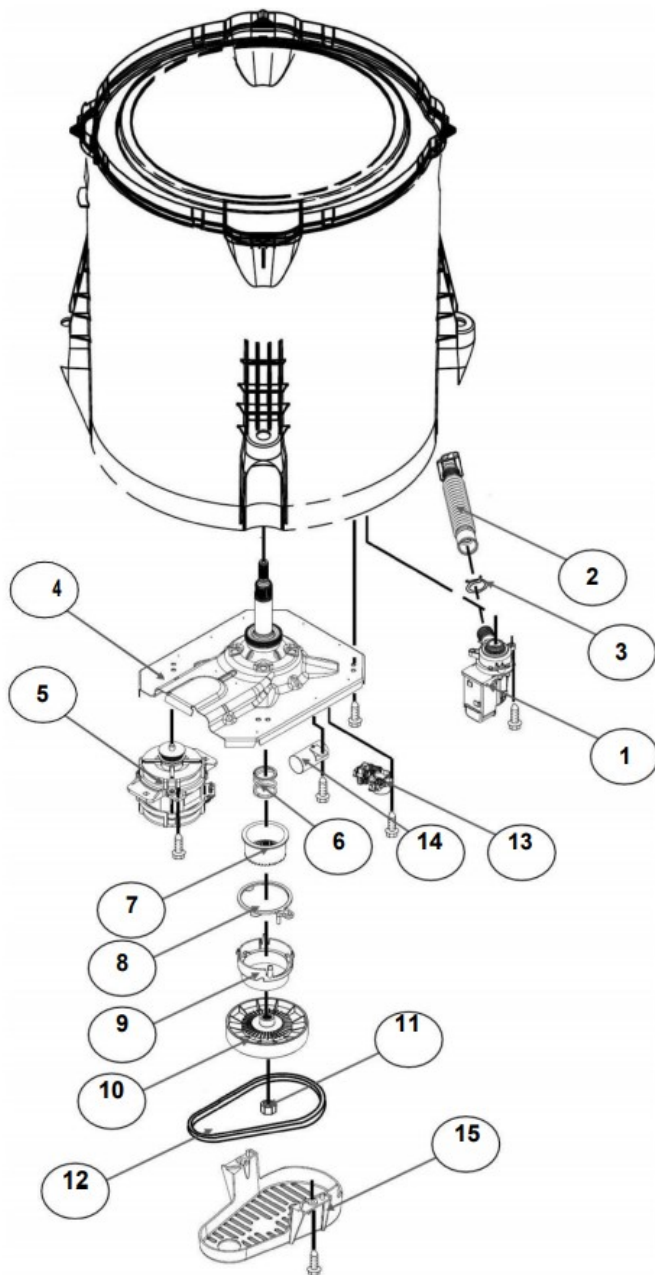

Distribuidor Autorizado

SurteRápido.com

Venta de Refacciones
Electrodomesticas

Lavadora Whirlpool 8MWTW1895F1

C

Distribuidor Autorizado

SurteRápido.com

Venta de Refacciones
Electrodomesticas

Lavadora Whirlpool 8MWTW1895FI1

<u>No. Ilus.</u>	<u>DESCRIPCIÓN</u>	<u>Cant.</u>	<u>No. de Parte</u>
1	Bomba de Drenado, Ensamble	1	W10465543
2	Manguera, Bomba de Drenado	1	W10444123
3	Abrazadera	1	8317496
4	Transmisión, Ensamble	1	W10628823
5	Motor	1	W10677715
6	Resorte, Splutch	1	W10818965
7	Deslizador, Splutch	1	W10239971
8	Anillo de Leva, Splutch	1	W10006353
9	Leva, Splutch	1	W10006354
10	Polea	1	W10239973
11	Tuerca, Polea	1	W10604214
12	Banda, Motor	1	W10808317
13	Actuador	1	W10815026
14	Capacitor, Motor	1	W10866249
15	Cubierta, Motor	1	W10550173