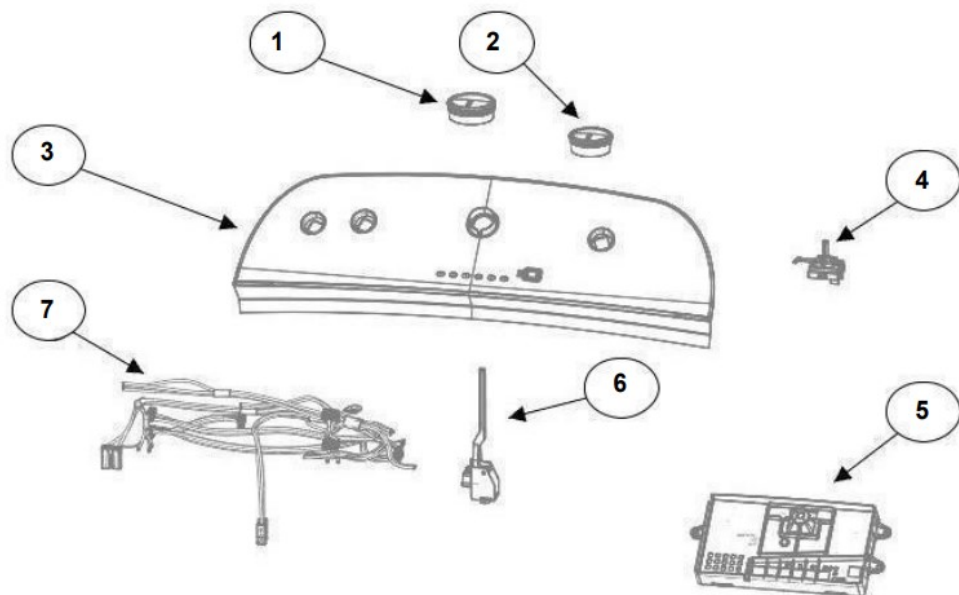

Venta de Refacciones
Electrodomesticas

Lavadora Whirlpool 8MWTW1895FI1

<u>No. Ilus.</u>	<u>DESCRIPCIÓN</u>	<u>Cant.</u>	<u>No. de Parte</u>
1	Panel Superior	1	W11295771
2	Tapa	1	W10522508
3	Válvula de Llenado	1	W11179274
4	Cubierta trasera, Panel	1	W10587506
5	Gancho Candado, Tapa	1	W10666092
6	Candado, Tapa	1	W10707441
7	Soporte, Cubierta	1	W10515799
8	Distribuidor de Agua	1	W10774958
9	Canal, Trasero	1	W10515817
10	Gabinete No Servicable		
11	Cubierta, Gabinete No Servicable		
12	Cable Tomacorriente	1	W11099722
13	Pata Niveladora	4	W11213957
14	Escudete	2	W10515815

Distribuidor Autorizado

SurteRápido.com

Venta de Refacciones
Electrodomesticas

Lavadora Whirlpool 8MWTW1895F1

No. Ilus.	DESCRIPCIÓN	Cant.	No. de Parte
1	Perilla, Timer	1	W10777242
2	Perilla, Encoder	3	W10766132
3	Fascia, Panel	1	W11102816
4	Encoder, 4pos.	3	W10414398
5	Tarjeta Control	1	W11179247
6	Switch Nivelador	1	W11025892
7	Arnés	1	W10715327

No. Ilus.	DESCRIPCIÓN	Cant.	No. de Parte
1	Leva doble accion	1	W10782372
2	Agitador	1	W10715787
3	Agitador	1	W11182552
4	Agitador base	1	W10715783
5	Dispensador de suavizante	1	W10860509
6	Aro, Cesta	1	W10821259
7	Canasta, Ensamble	1	W10794465
8	Tina	1	W11220395
9	Sello, Tina	1	W10580763
10	Filtro, Bomba de Drenado	1	WPW10215093
11	Suspensión, Tina	4	W10821948
12	Rueda, Suspensión	4	W11373428
13	Arnés Inferior	1	W11217983
14	Manguera, Switch de Presión	1	WP353244
15	Abrazadera	1	8317496
16	Atadura Cable	1	No Servicable