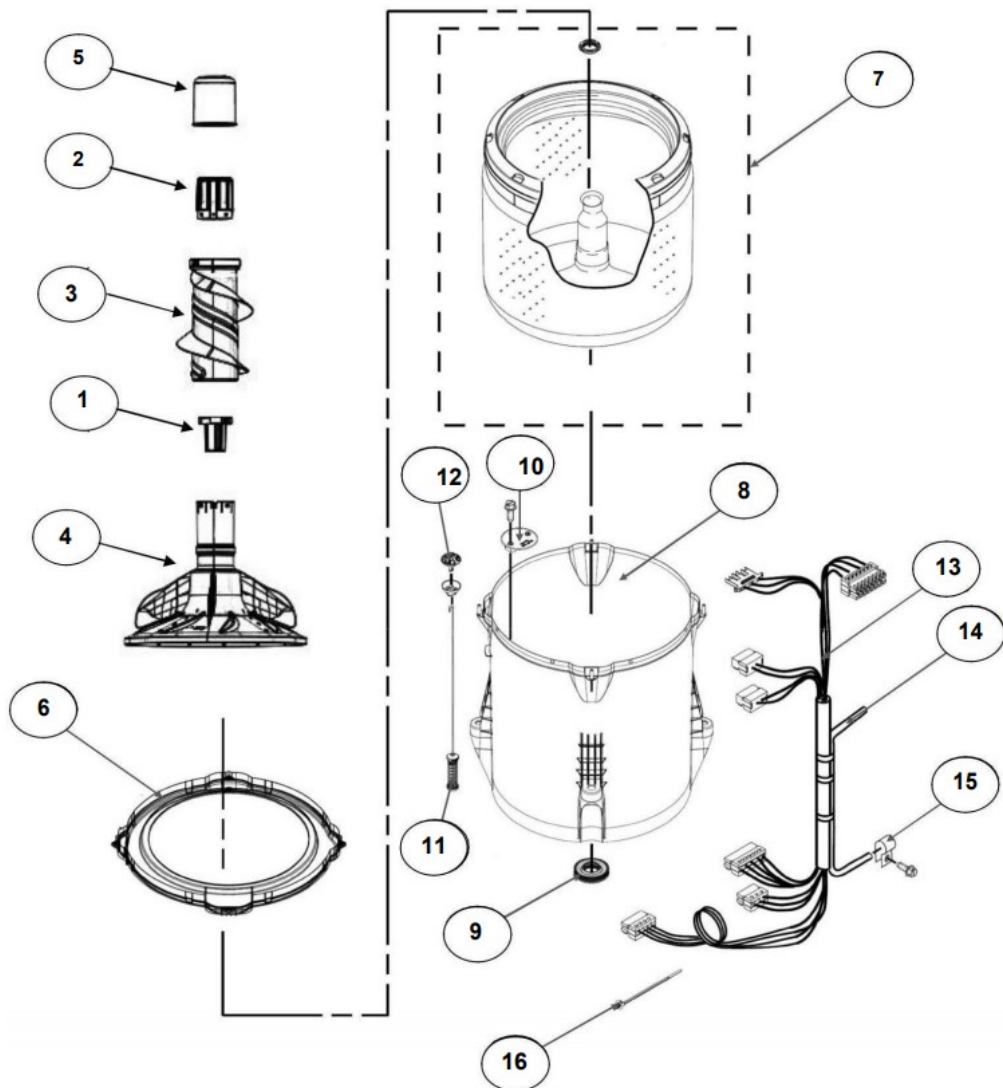

Distribuidor Autorizado

SurteRápido.com

Venta de Refacciones
Electrodomesticas

Lavadora Whirlpool 8MWTW1895F1

Distribuidor Autorizado

SurteRápido.com

Venta de Refacciones
Electrodomesticas

Lavadora Whirlpool 8MWTW1895FI1

No. Ilus.	DESCRIPCIÓN	Cant.	No. de Parte
1	Leva doble accion	1	W10782372
2	Agitador	1	W10715787
3	Agitador	1	W11182552
4	Agitador base	1	W10715783
5	Dispensador de suavizante	1	W10860509
6	Aro, Cesta	1	W10821259
7	Canasta, Ensamble	1	W10794465
8	Tina	1	W11220395
9	Sello, Tina	1	W10580763
10	Filtro, Bomba de Drenado	1	WPW10215093
11	Suspensión, Tina	4	W10821948
12	Rueda, Suspensión	4	W11373428
13	Arnés Inferior	1	W11217983
14	Manguera, Switch de Presión	1	WP353244
15	Abrazadera	1	8317496
16	Atadura Cable	1	No Servicable