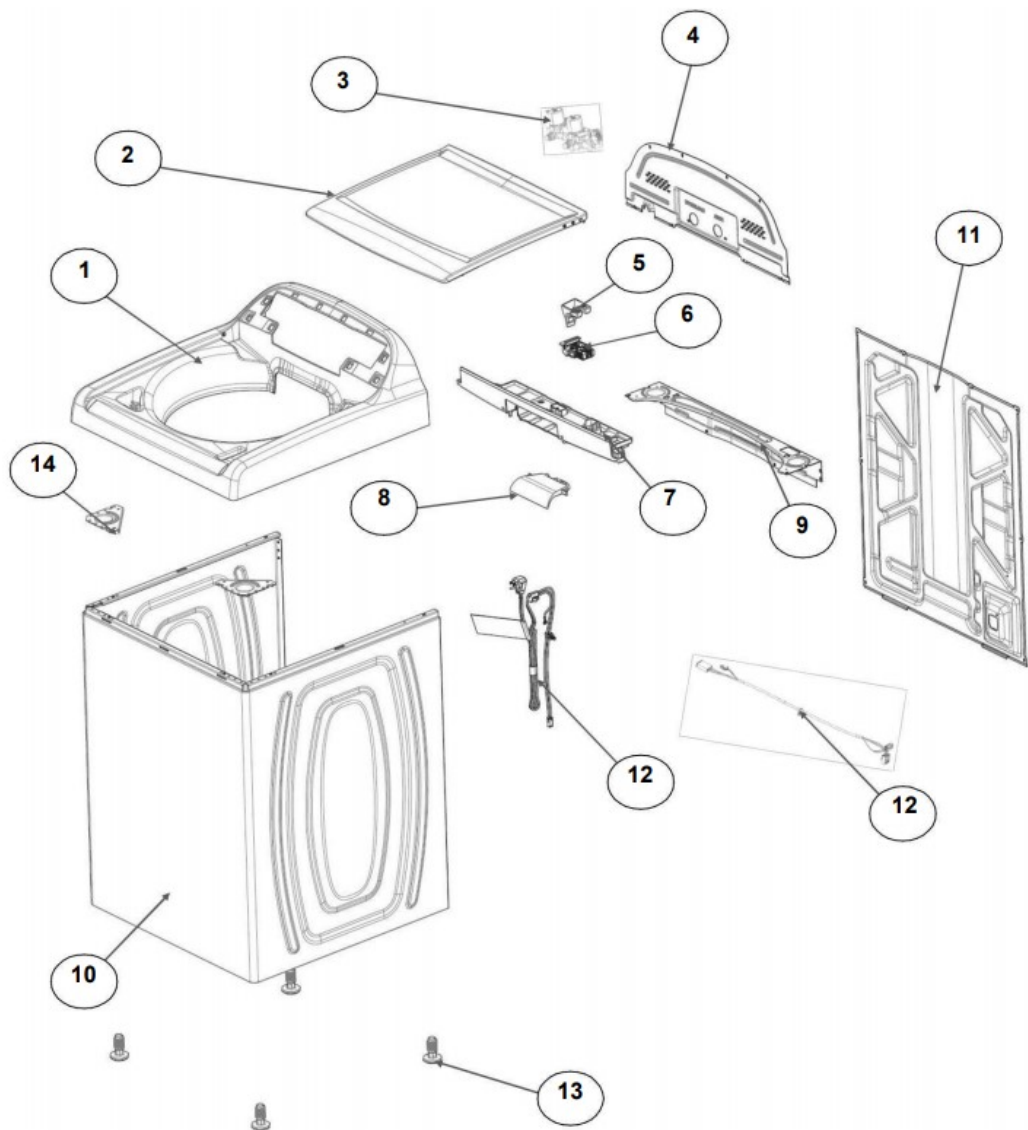

Distribuidor Autorizado

SurteRápido.com

Venta de Refacciones
Electrodomesticas

Lavadora Whirlpool 8MWTW1895F1

Distribuidor Autorizado

SurteRápido.com

Venta de Refacciones
Electrodomesticas

Lavadora Whirlpool 8MWTW1895FI1

<u>No. Ilus.</u>	<u>DESCRIPCIÓN</u>	<u>Cant.</u>	<u>No. de Parte</u>
1	Panel Superior	1	W11295771
2	Tapa	1	W10522508
3	Válvula de Llenado	1	W11179274
4	Cubierta trasera, Panel	1	W10587506
5	Gancho Candado, Tapa	1	W10666092
6	Candado, Tapa	1	W10707441
7	Soporte, Cubierta	1	W10515799
8	Distribuidor de Agua	1	W10774958
9	Canal, Trasero	1	W10515817
10	Gabinete No Servicable		
11	Cubierta, Gabinete No Servicable		
12	Cable Tomacorriente	1	W11099722
13	Pata Niveladora	4	W11213957
14	Escudete	2	W10515815