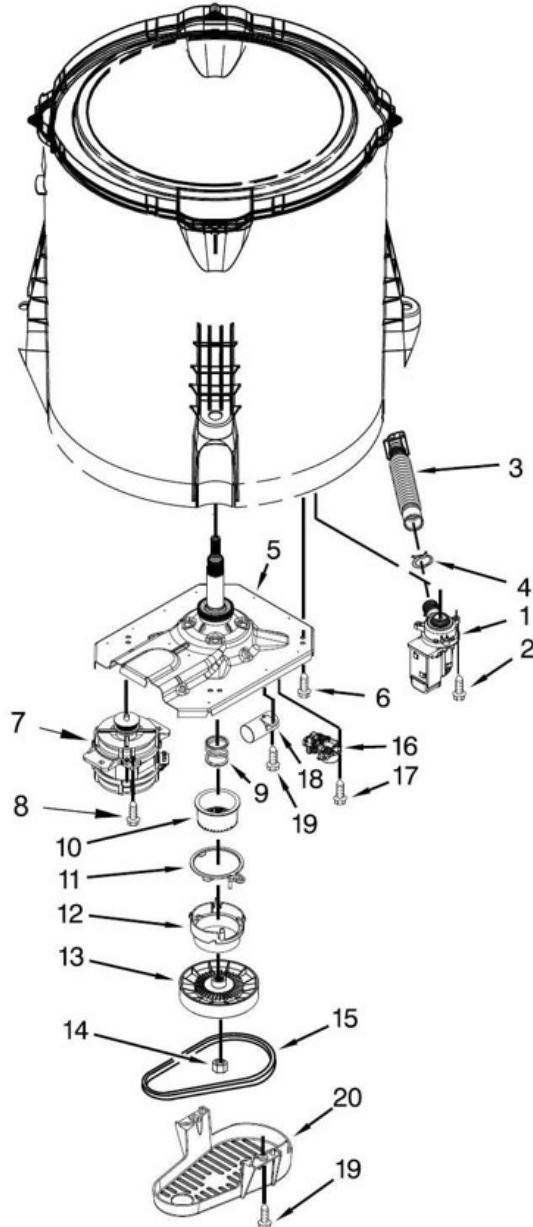

Distribuidor Autorizado

SurteRápido.com

Venta de Refacciones
Electrodomesticas

Lavadora Whirlpool 8MWTW1900CB0

Distribuidor Autorizado

SurteRápido.com

Venta de Refacciones
Electrodomesticas

Lavadora Whirlpool 8MWTW1900CB0

No. Ilus.	DESCRIPCIÓN	No. de Parte
1	Bomba de Drenado, Ensemble	W10465543
2	Tornillo	No Serviciable
3	Manguera, Bomba de Drenado	W10444123
4	Abrazadera	8317496
5	Transmisión, Ensemble	W10628823
6	Tornillo	No Serviciable
7	Motor	W10559035
8	Tornillo	No Serviciable
9	Resorte, Splutch	No Serviciable
10	Deslizador, Splutch	No Serviciable
11	Anillo de Leva, Splutch	No Serviciable
12	Leva, Splutch	No Serviciable
13	Polea	No Serviciable
14	Tuerca, Polea	W10604214
15	Banda, Motor	W10006384
16	Actuador	W10538766
17	Tornillo	No Serviciable
18	Capacitor, Motor	W10625045
19	Tornillo	No Serviciable
20	Cubierta, Motor	W10550173
21	Kit Splutch (Inc 9, 10, 11, 12, 13 y 14)	W10721967