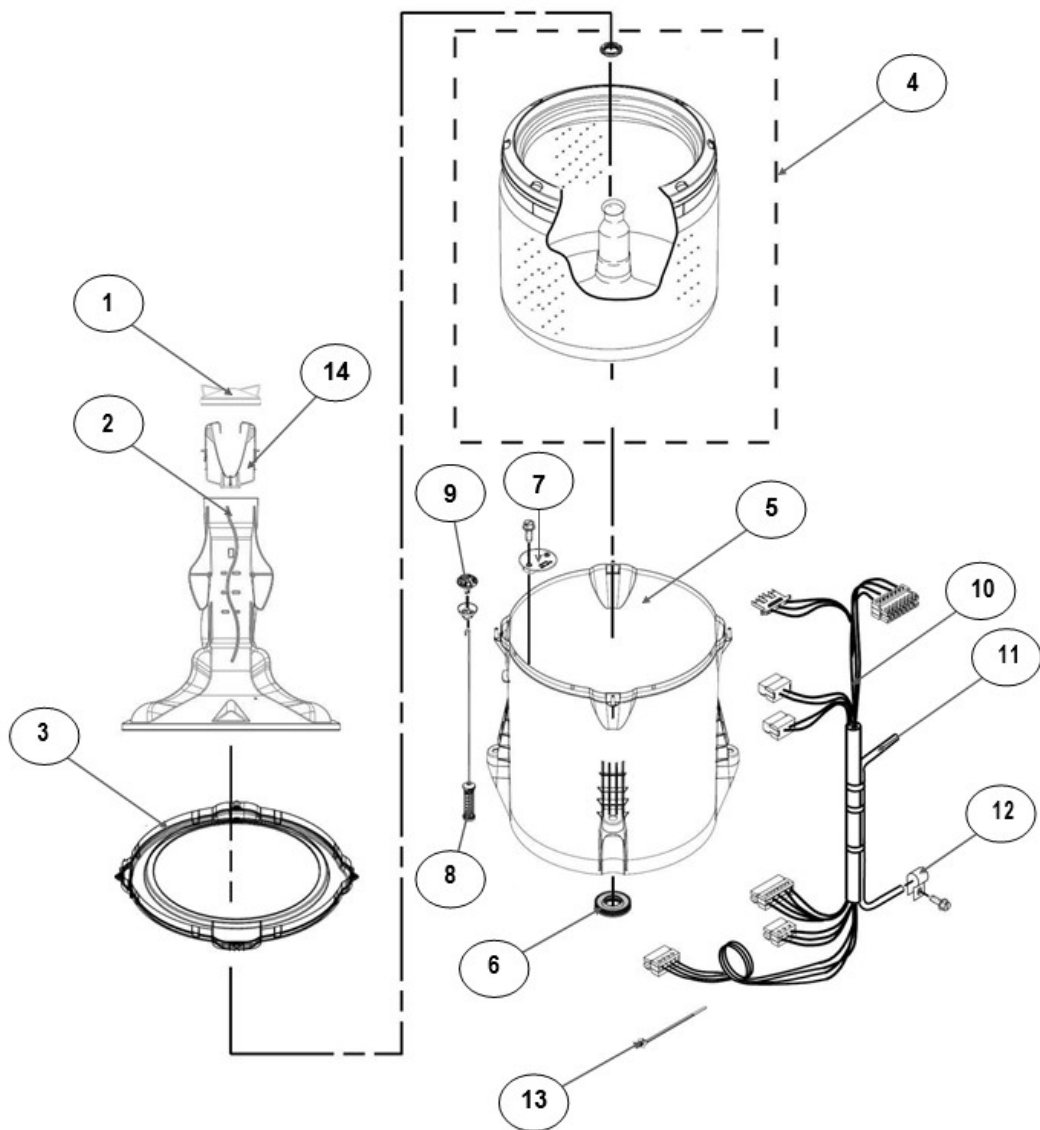

Distribuidor Autorizado

SurteRápido.com

Venta de Refacciones
Electrodomesticas

Lavadora Whirlpool 8MWTW1900CB0

Distribuidor Autorizado

SurteRápido.com

Venta de Refacciones
Electrodomesticas

Lavadora Whirlpool 8MWTW1900CBO

No.Ilus.	DESCRIPCIÓN	No. de Parte
1	Tapa Agitador	No Serviciable
2	Agitador	W10531691
3	Aro, Cesta	W10516246
4	Canasta, Ensamble	W10698903
5	Tina	W10532537
6	Sello, Tina	W10006371
7	Filtro, Bomba de Drenado	W10215093
8	Kit de 4 suspensión, Tina (Incluye #9)	W10780048
9	Rueda, Suspensión	W10583768
10	Arnés Inferior	W10725863
11	Manguera, Switch de Presión	W10429300
12	Abrazadera	8317496
13	Atadura Cable	No Serviciable
14	Dispensador Suavizante	8580006