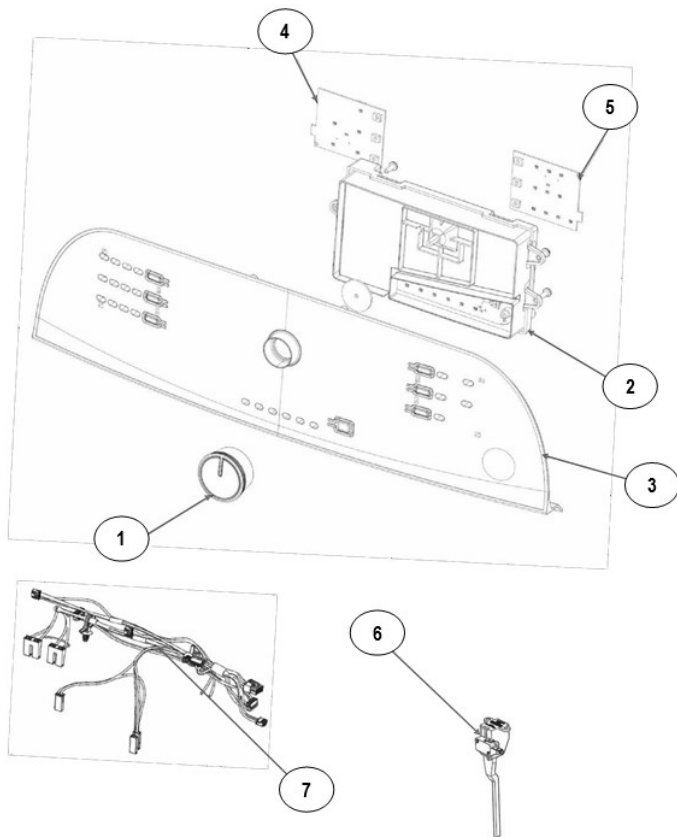

Distribuidor Autorizado

SurteRápido.com

Venta de Refacciones
Electrodomesticas

Lavadora Whirlpool 8MWTW1900CB0

Distribuidor Autorizado

SurteRápido.com

Venta de Refacciones
Electrodomesticas

Lavadora Whirlpool 8MWTW1900CB0

No. Ilus.	DESCRIPCIÓN	No. de Parte
1	Panel Superior	W10710637
2	Tapa (incluye Gancho)	W10710659
3	Válvula de Llenado	W10530081
4	Cubierta trasera, Panel	W10522381
5	Gancho Candado, Tapa	No Serviciable
6	Candado, Tapa	W10547392
7	Soporte, Cubierta	W10515799
8	Cajón, Dispensador	W10698185
9	Canal, Trasero	W10515817
10	Gabinete	No Serviciable
11	Cubierta, Gabinete	No Serviciable
12	Cable Tomacorriente	W10709136
13	Pata Niveladora	W10556332
14	Escudete	W10515815
15	Arnés, Candado Puerta	W10573312
16	Placa Marca	W10393264
17	Dispensador	W10633661

Distribuidor Autorizado

SurteRápido.com

Venta de Refacciones
Electrodomesticas

Lavadora Whirlpool 8MWTW1900CBO

No. Ilus.	DESCRIPCIÓN	No. de Parte
1	Perilla, Timer	W10743994
2	Tarjeta Control	W10788366
3	Fascia, Panel	W10785310
4	Interfaz de Usuario	W10729311
5	Interfaz de Usuario	W10729312
6	Switch Desbalance	W10531662
7	Arnés	W10573541

No.Ilus.	DESCRIPCIÓN	No. de Parte
1	Tapa Agitador	No Serviciable
2	Agitador	W10531691
3	Aro, Cesta	W10516246
4	Canasta, Ensamble	W10698903
5	Tina	W10532537
6	Sello, Tina	W10006371
7	Filtro, Bomba de Drenado	W10215093
8	Kit de 4 suspensión, Tina (Incluye #9)	W10780048
9	Rueda, Suspensión	W10583768
10	Arnés Inferior	W10725863
11	Manguera, Switch de Presión	W10429300
12	Abrazadera	8317496
13	Atadura Cable	No Serviciable
14	Dispensador Suavizante	8580006