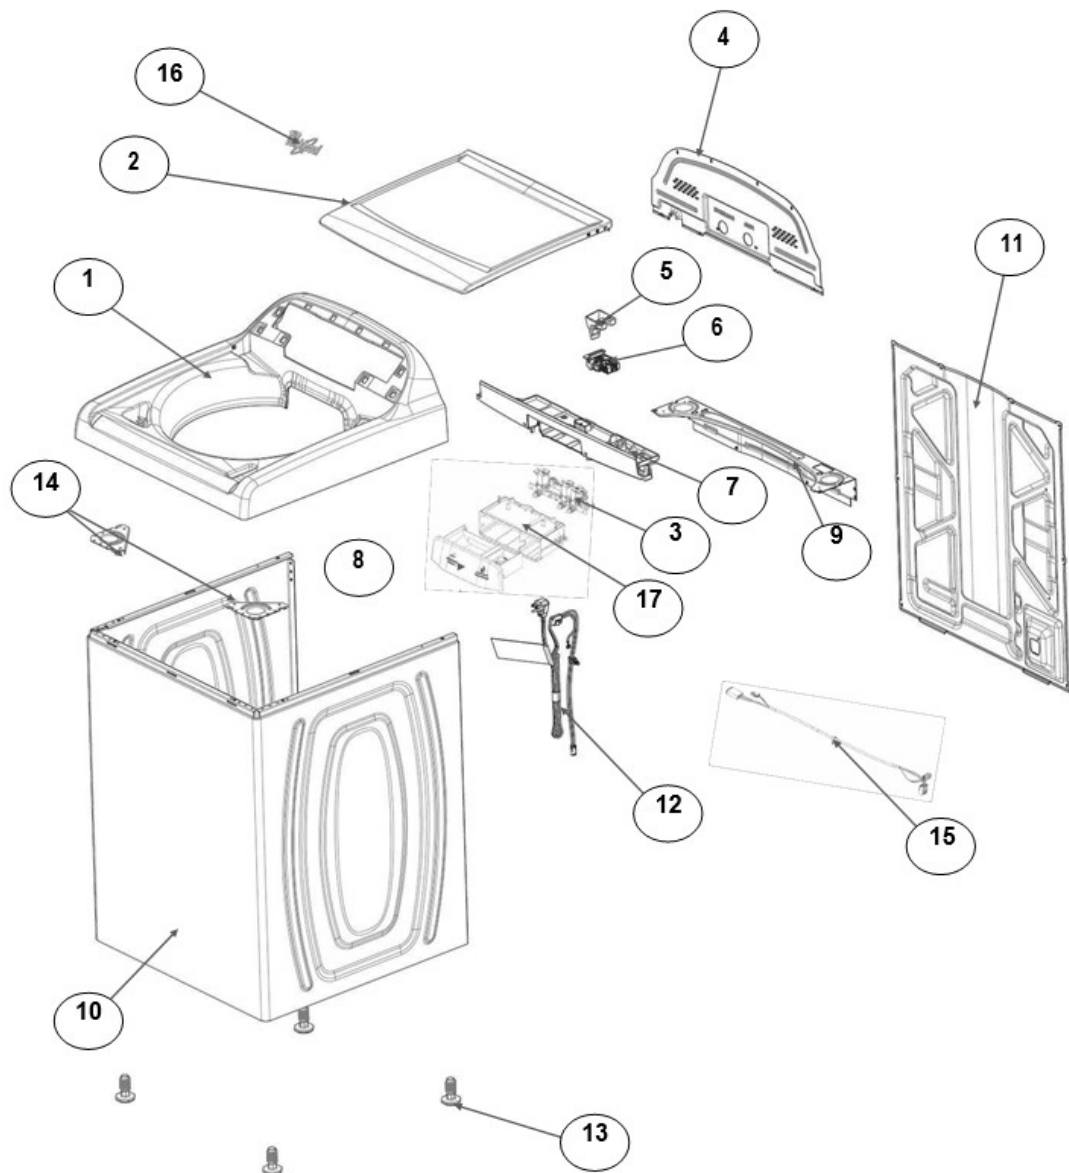

Distribuidor Autorizado

SurteRápido.com

Venta de Refacciones
Electrodomesticas

Lavadora Whirlpool 8MWTW1900CB0

Distribuidor Autorizado

SurteRápido.com

Venta de Refacciones
Electrodomesticas

Lavadora Whirlpool 8MWTW1900CB0

No. Ilus.	DESCRIPCIÓN	No. de Parte
1	Panel Superior	W10710637
2	Tapa (incluye Gancho)	W10710659
3	Válvula de Llenado	W10530081
4	Cubierta trasera, Panel	W10522381
5	Gancho Candado, Tapa	No Serviciable
6	Candado, Tapa	W10547392
7	Soporte, Cubierta	W10515799
8	Cajón, Dispensador	W10698185
9	Canal, Trasero	W10515817
10	Gabinete	No Serviciable
11	Cubierta, Gabinete	No Serviciable
12	Cable Tomacorriente	W10709136
13	Pata Niveladora	W10556332
14	Escudete	W10515815
15	Arnés, Candado Puerta	W10573312
16	Placa Marca	W10393264
17	Dispensador	W10633661