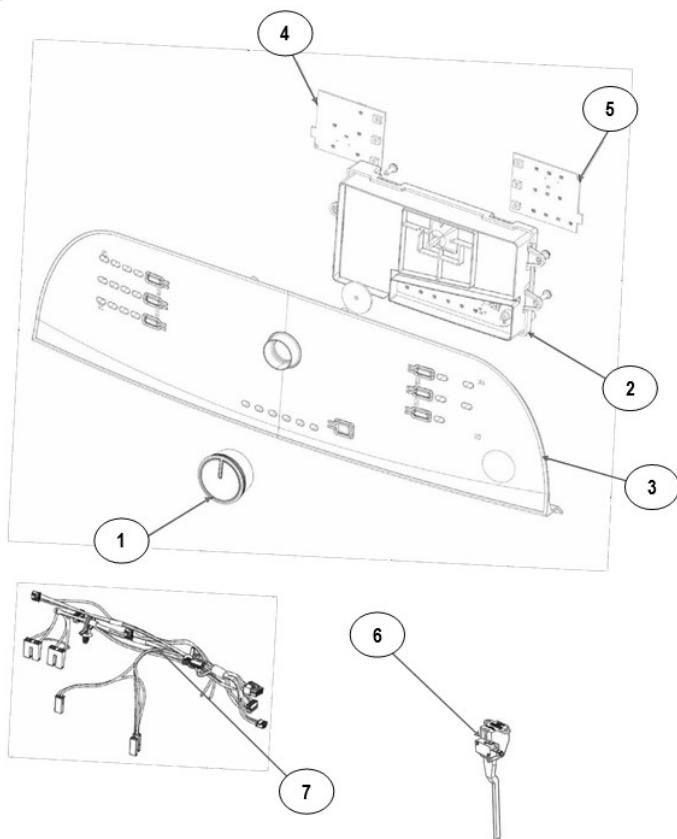

## Lavadora Whirlpool 8MWTW1900CB1

<b>No.Ilus.</b>	<b>DESCRIPCIÓN</b>	<b>No. de Parte</b>
<b>1</b>	Panel Superior	W10710637
<b>2</b>	Tapa (incluye Gancho)	W10710659
<b>3</b>	Válvula de Llenado	W10530081
<b>4</b>	Cubierta trasera, Panel	W10522381
<b>5</b>	Gancho Candado, Tapa	No Serviciable
<b>6</b>	Candado, Tapa	W10707441
<b>7</b>	Soporte, Cubierta	W10515799
<b>8</b>	Cajón, Dispensador	W10698185
<b>9</b>	Canal, Trasero	W10515817
<b>10</b>	Gabinete	No Serviciable
<b>11</b>	Cubierta, Gabinete	No Serviciable
<b>12</b>	Cable Tomacorriente	W10741055
<b>13</b>	Pata Niveladora	W10556332
<b>14</b>	Escudete	W10515815
<b>15</b>	Arnés, Candado Puerta	W10715340
<b>16</b>	Placa Marca	W10393264
<b>17</b>	Dispensador	W10633661

## Lavadora Whirlpool 8MWTW1900CB1

No. Ilus.	DESCRIPCIÓN	No. de Parte
1	Perilla, Timer	W10743994
2	Tarjeta Control	W10747342
3	Fascia, Panel	W10785310
4	Interfaz de Usuario	W10770934
5	Interfaz de Usuario	W10770933
6	Switch Desbalance	W10531662
7	Arnés	W10784818