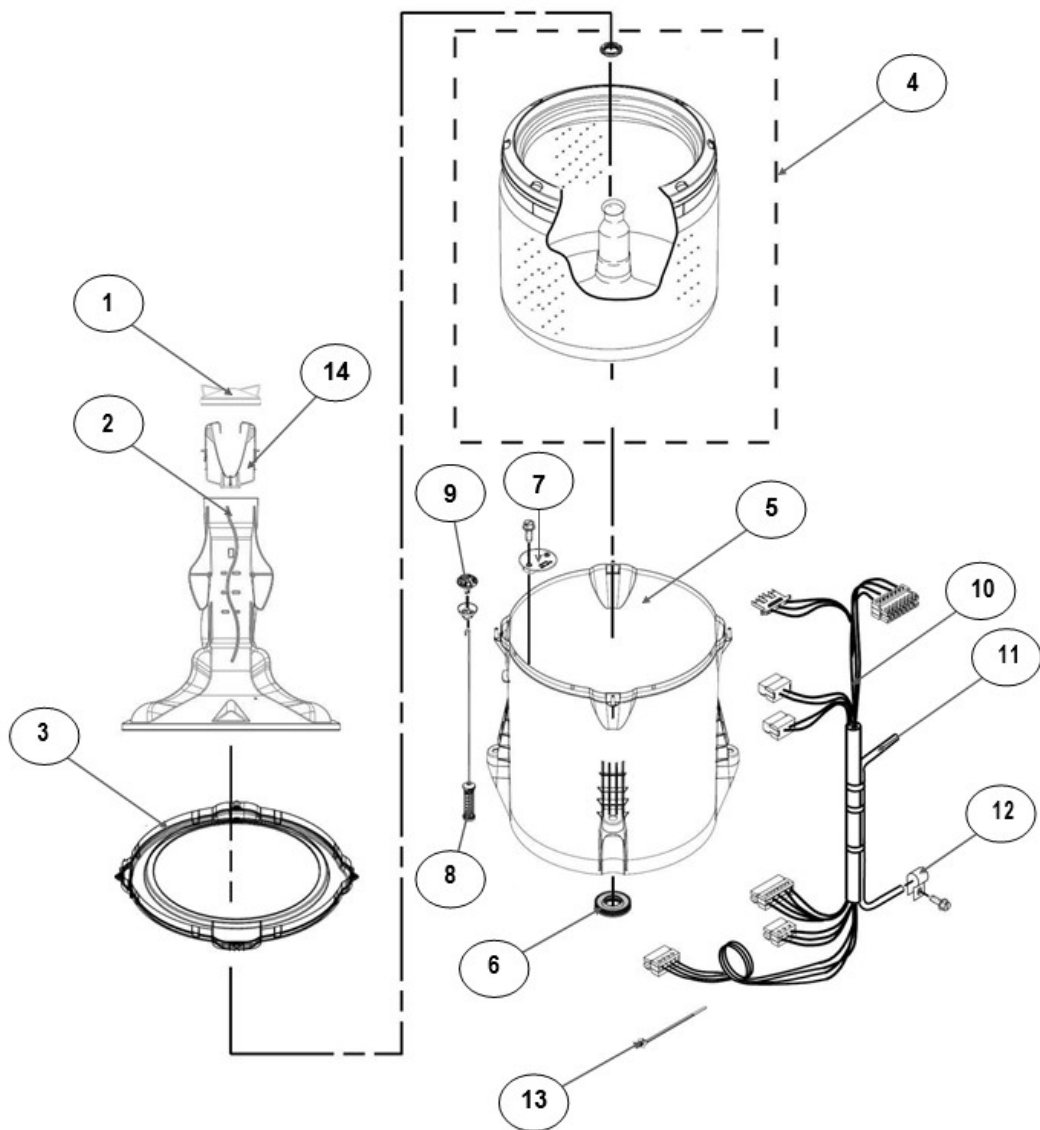

Distribuidor Autorizado

SurteRápido.com

Venta de Refacciones
Electrodomesticas

Lavadora Whirlpool 8MWTW1900CB1

Distribuidor Autorizado

SurteRápido.com

Venta de Refacciones
Electrodomesticas

Lavadora Whirlpool 8MWTW1900CB1

No. Ilus.	DESCRIPCIÓN	No. de Parte
1	Tapa Agitador	No Serviciable
2	Agitador	W10531691
3	Aro, Cesta	W10516246
4	Canasta, Ensamble	W10698903
5	Tina	W10532537
6	Sello, Tina	W10006371
7	Filtro, Bomba de Drenado	W10215093
8	Kit de 4 suspensión, Tina (Incluye #9)	W10780048
9	Rueda, Suspensión	W10583768
10	Arnés Inferior (4 pines)	W10715338
	Arnés Inferior (6 pines)	W10919335
11	Manguera, Switch de Presión	W10429300
12	Abrazadera	8317496
13	Atadura Cable	No Serviciable
14	Dispensador Suavizante	8580006