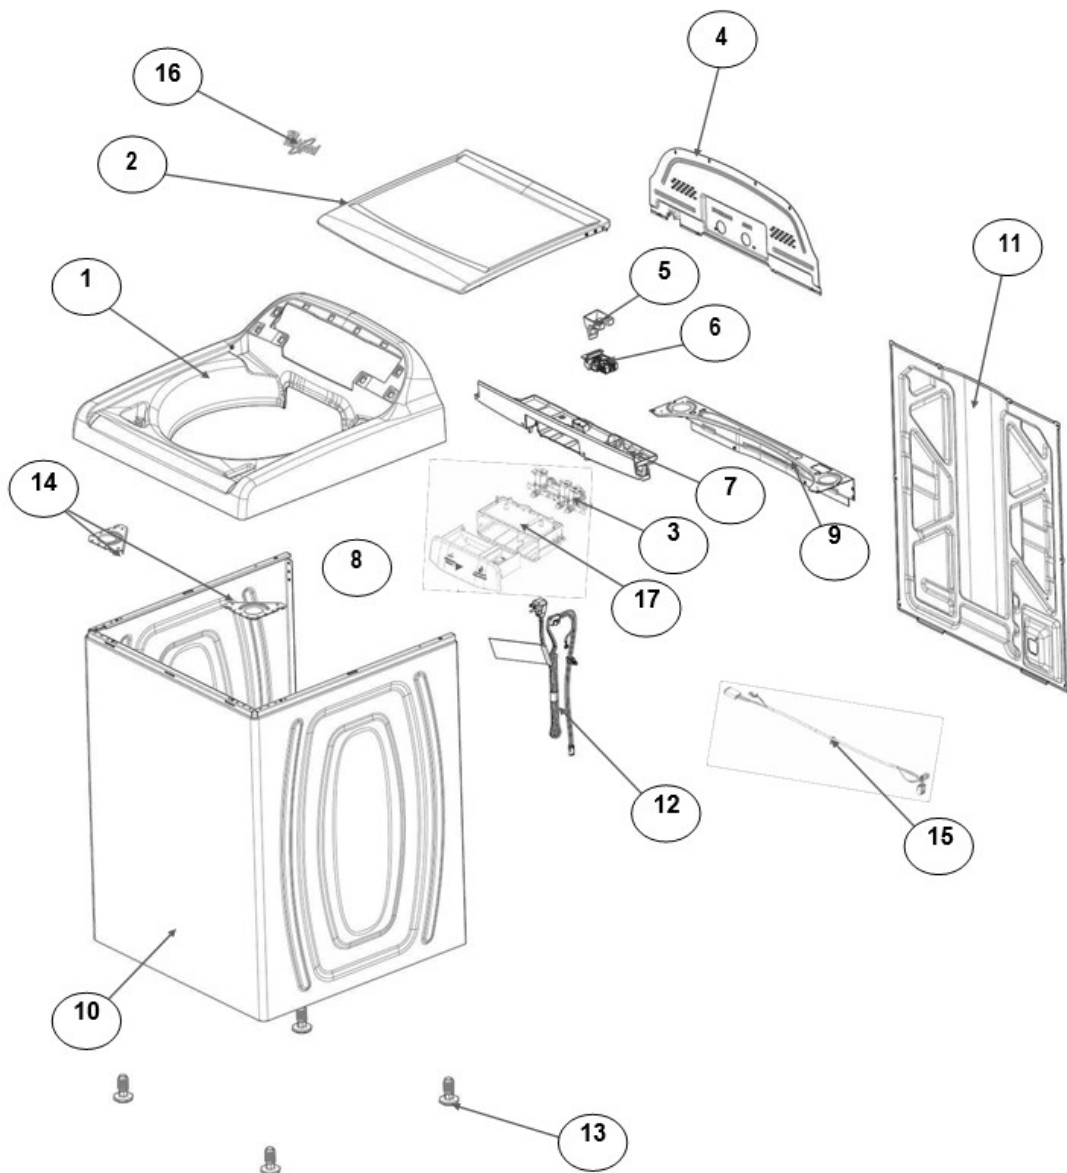

Distribuidor Autorizado

SurteRápido.com

Venta de Refacciones
Electrodomesticas

Lavadora Whirlpool 8MWTW1900CB1

Distribuidor Autorizado

SurteRápido.com

Venta de Refacciones
Electrodomesticas

Lavadora Whirlpool 8MWTW1900CB1

No.Ilus.	DESCRIPCIÓN	No. de Parte
1	Panel Superior	W10710637
2	Tapa (incluye Gancho)	W10710659
3	Válvula de Llenado	W10530081
4	Cubierta trasera, Panel	W10522381
5	Gancho Candado, Tapa	No Serviciable
6	Candado, Tapa	W10707441
7	Soporte, Cubierta	W10515799
8	Cajón, Dispensador	W10698185
9	Canal, Trasero	W10515817
10	Gabinete	No Serviciable
11	Cubierta, Gabinete	No Serviciable
12	Cable Tomacorriente	W10741055
13	Pata Niveladora	W10556332
14	Escudete	W10515815
15	Arnés, Candado Puerta	W10715340
16	Placa Marca	W10393264
17	Dispensador	W10633661