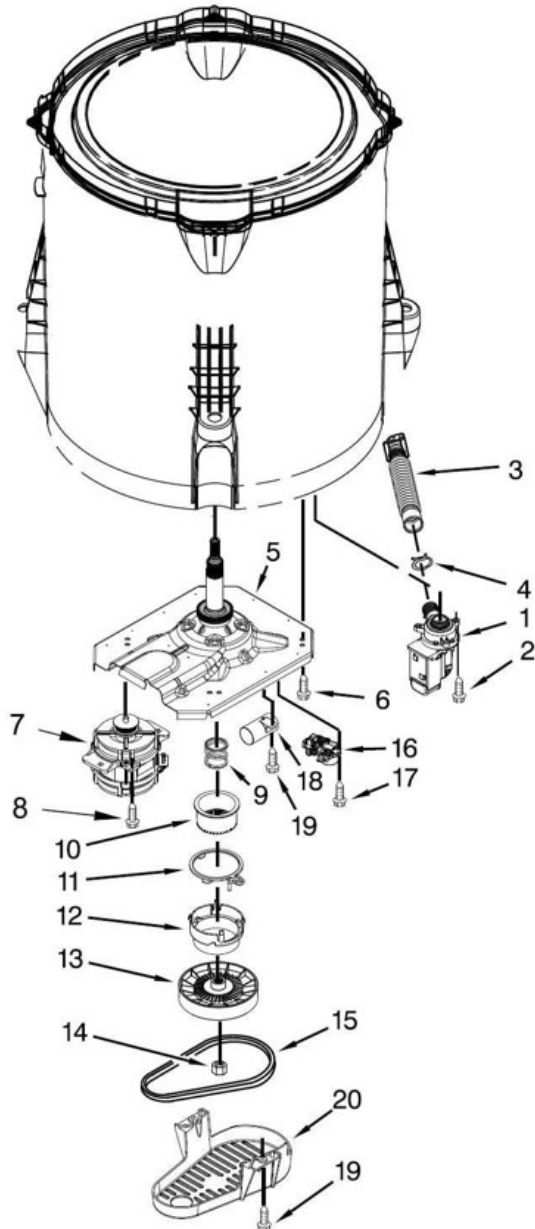

Distribuidor Autorizado

SurteRápido.com

Venta de Refacciones
Electrodomesticas

Lavadora Whirlpool 8MWTW1900CB1

Distribuidor Autorizado

SurteRápido.com

Venta de Refacciones
Electrodomesticas

Lavadora Whirlpool 8MWTW1900CB1

No. Ilus.	DESCRIPCIÓN	No. de Parte
1	Bomba de Drenado, Ensemble	W10465543
2	Tornillo	No Servicable
3	Manguera, Bomba de Drenado	W10444123
4	Abrazadera	8317496
5	Transmisión, Ensemble	W10628823
	Transmisión, (Con rin para sensor)	W10715767
6	Tornillo	No Servicable
7	Motor	W10559035
8	Tornillo	No Servicable
9	Resorte, Splutch	No Servicable
10	Deslizador, Splutch	No Servicable
11	Anillo de Leva, Splutch	No Servicable
12	Leva, Splutch	No Servicable
13	Polea	No Servicable
14	Tuerca, Polea	W10604214
15	Banda, Motor	W10006384
16	Actuador (4 Pines)	W10538766
	Actuador (6 Pines)	W10815026
17	Tornillo	No Servicable
18	Capacitor, Motor	W10625045
19	Tornillo	No Servicable
20	Cubierta, Motor	W10550173
21	Kit Splutch (Inc. 9, 10, 11, 12, 13 y 14)	W10721967

Transmisión con **Speed Wheel**
(Rin para sensor)