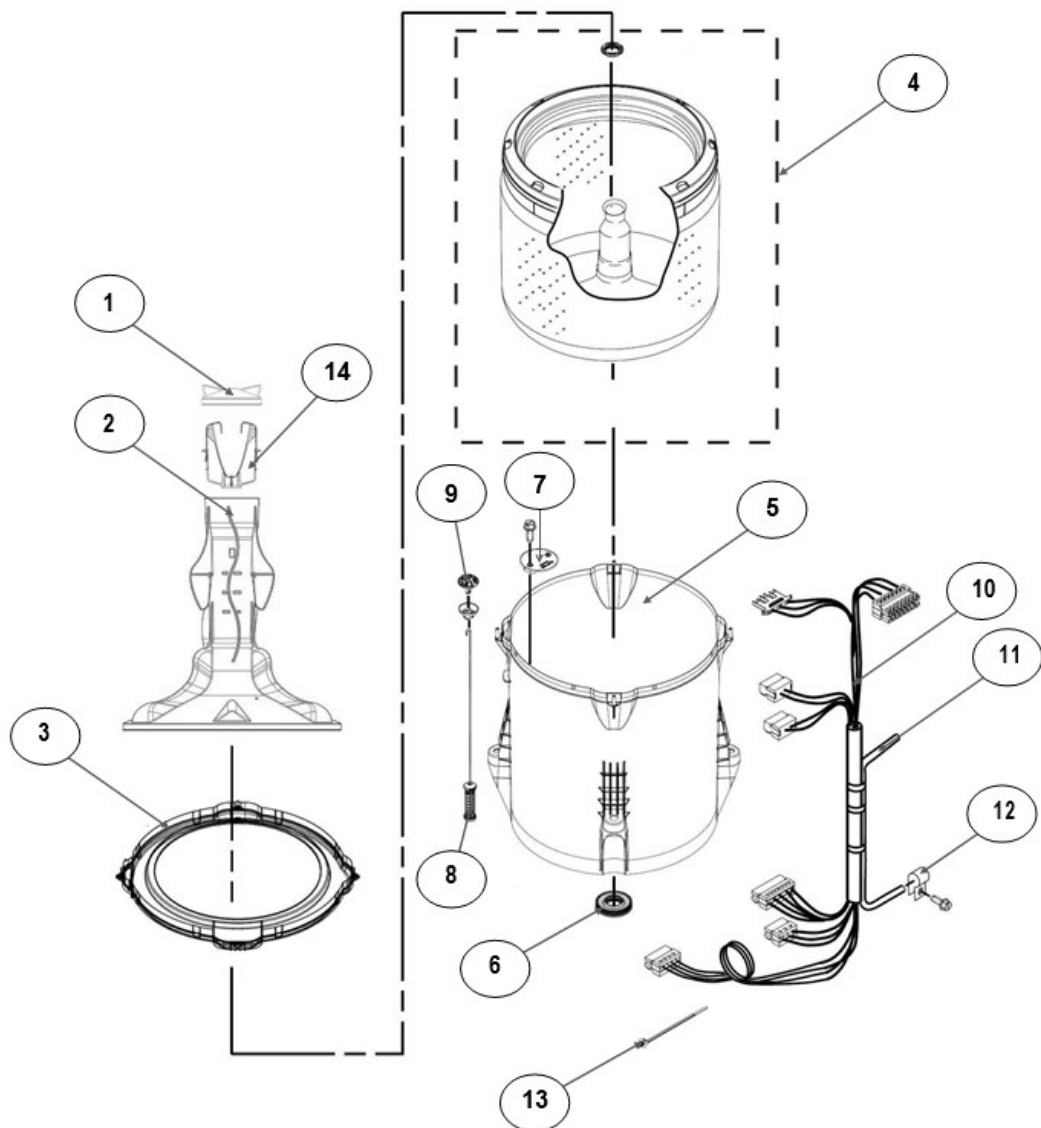

Distribuidor Autorizado

SurteRápido.com

Venta de Refacciones
Electrodomesticas

Lavadora Whirlpool 8MWTW1900CB2

Distribuidor Autorizado

SurteRápido.com

Venta de Refacciones
Electrodomesticas

Lavadora Whirlpool 8MWTW1900CB2

No.Illus.	DESCRIPCIÓN	No. de Parte
1	Tapa Agitador	W10589573
2	Agitador	W10531691
3	Aro, Cesta	W10821259
4	Canasta, Ensamble	W10698903
5	Tina	W10532537
6	Sello, Tina	W10006371
7	Filtro, Bomba de Drenado	W10215093
8	Suspensión, Tina	W10821948
9	Rueda, Suspensión	W10583768
10	Arnés Inferior	W10919335
11	Manguera, Switch de Presión	W10429300
12	Abrazadera	8317496
13	Atadura Cable	No Serviciable
14	Dispensador Suavisante	8580006