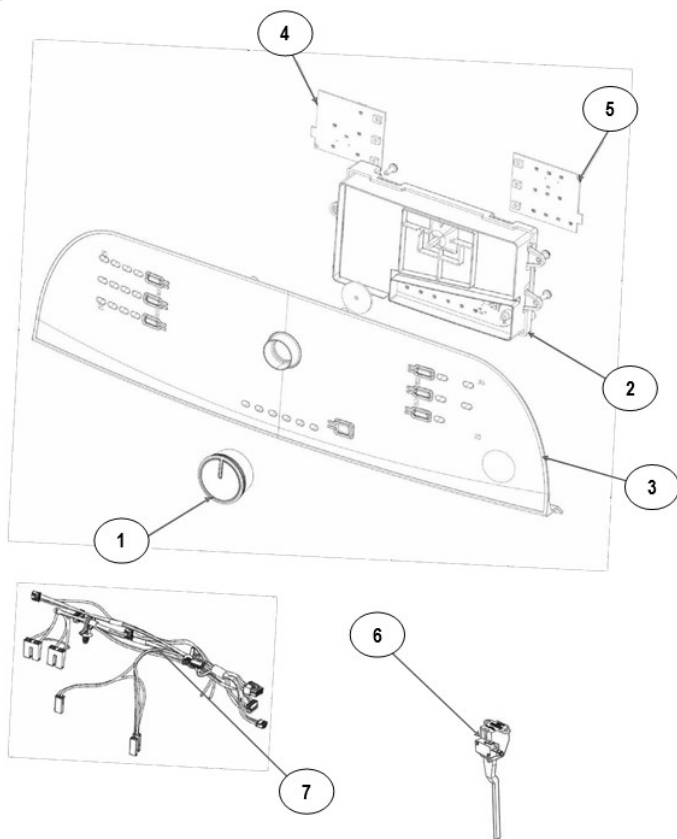

Distribuidor Autorizado

SurteRápido.com

Venta de Refacciones
Electrodomesticas

Lavadora Whirlpool 8MWTW1900CB2

Distribuidor Autorizado

SurteRápido.com

Venta de Refacciones
Electrodomesticas

Lavadora Whirlpool 8MWTW1900CB2

No.Ilus.	DESCRIPCIÓN	No. de Parte
1	Panel Superior	W10905578
2	Tapa (Incluye Gancho)	W10710659
3	Válvula de Llenado	W10894039
4	Cubierta trasera, Panel	W10522381
5	Gancho Candado, Tapa	No Servicial*
6	Candado, Tapa	W10707441
7	Soporte, Cubierta	W10515799
8	Cajón, Dispensador	W10698185
9	Canal, Trasero	W10515817
10	Gabinete	No Servicial*
11	Cubierta, Gabinete	No Servicial*
12	Cable Tomacorriente	W10741055
13	Pata Niveladora	W10556332
14	Escudete	W10515815
15	Arnés, Candado Puerta	W10715340
16	Placa Marca	W10393264
17	Dispensador	W10633661

Distribuidor Autorizado

SurteRápido.com

Venta de Refacciones
Electrodomesticas

Lavadora Whirlpool 8MWTW1900CB2

No.Ilus.	DESCRIPCIÓN	No. de Parte
1	Perilla, Timer	W10743994
2	Tarjeta Control	W10747342
3	Fascia, Panel	W10785310
4	Interfaz de Usuario	W10770934
5	Interfaz de Usuario	W10770933
6	Switch Desbalance	W10531662
7	Arnés	W10784818

No.Illus.	DESCRIPCIÓN	No. de Parte
1	Tapa Agitador	W10589573
2	Agitador	W10531691
3	Aro, Cesta	W10821259
4	Canasta, Ensamble	W10698903
5	Tina	W10532537
6	Sello, Tina	W10006371
7	Filtro, Bomba de Drenado	W10215093
8	Suspensión, Tina	W10821948
9	Rueda, Suspensión	W10583768
10	Arnés Inferior	W10919335
11	Manguera, Switch de Presión	W10429300
12	Abrazadera	8317496
13	Atadura Cable	No Serviciable
14	Dispensador Suavisante	8580006