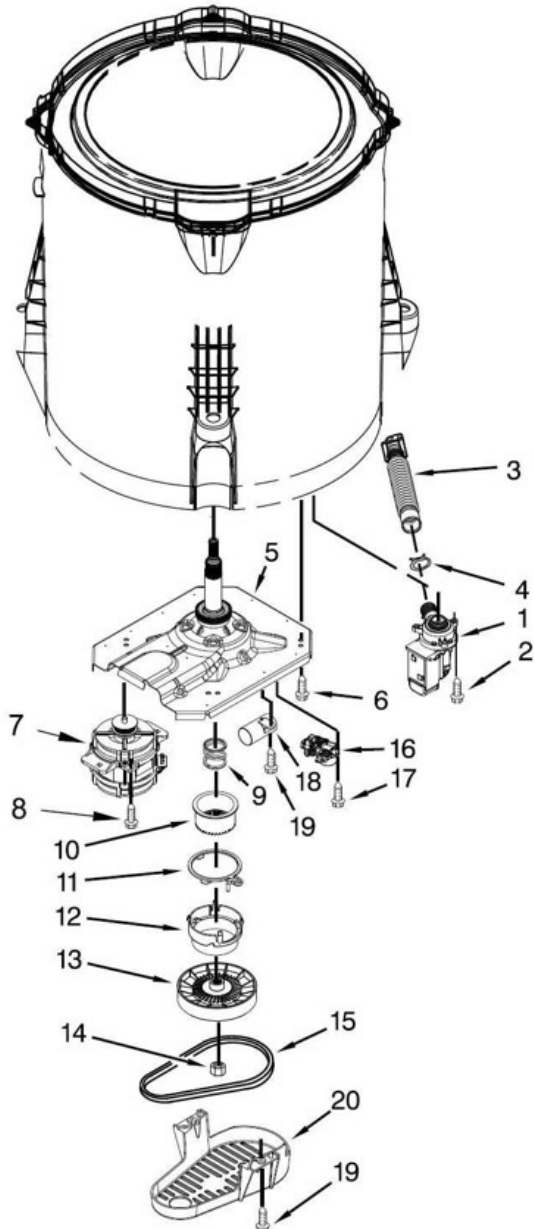

Distribuidor Autorizado

SurteRápido.com

Venta de Refacciones
Electrodomesticas

Lavadora Whirlpool 8MWTW1900CB2

Distribuidor Autorizado

SurteRápido.com

Venta de Refacciones
Electrodomesticas

Lavadora Whirlpool 8MWTW1900CB2

No. Ilus.	DESCRIPCIÓN	No. de Parte
1	Bomba de Drenado, Ensamble	W10465543
2	Tornillo	No Serviciable
3	Manguera, Bomba de Drenado	W10444123
4	Abrazadera	8317496
5	Transmisión, Ensamble	W10628823
6	Tornillo	No Serviciable
7	Motor	W10416654
8	Tornillo	No Serviciable
9	Resorte, Splutch	No Serviciable
10	Deslizador, Splutch	No Serviciable
11	Anillo de Leva, Splutch	No Serviciable
12	Leva, Splutch	No Serviciable
13	Polea	No Serviciable
14	Tuerca, Polea	W10604214
15	Banda, Motor	W10006384
16	Actuador	W10815026
17	Tornillo	No Serviciable
18	Capacitor, Motor	W10866249
19	Tornillo	No Serviciable
20	Cubierta, Motor	W10550173
21	Kit Splutch	W10721967