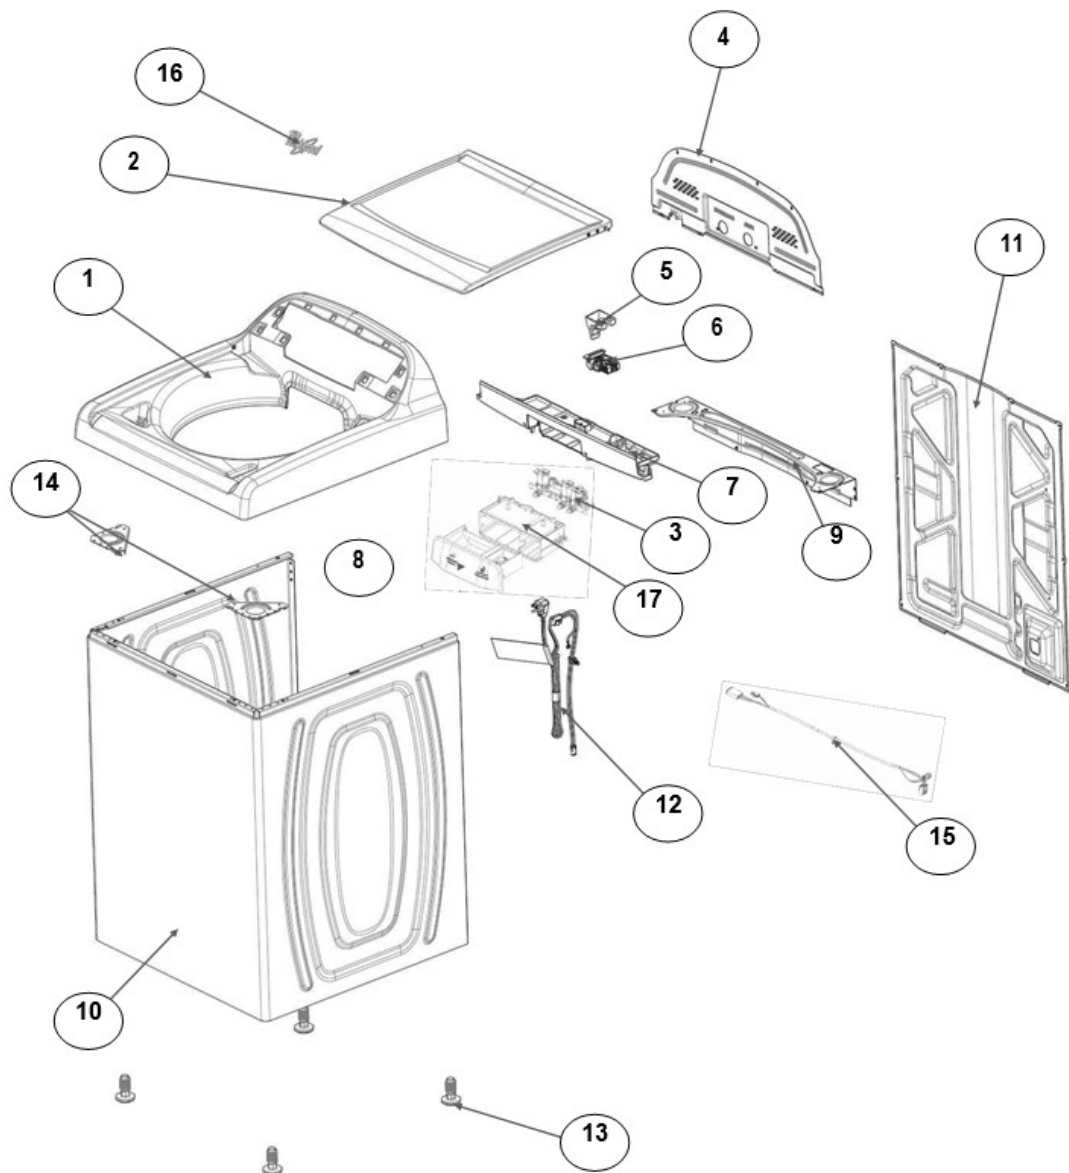

Distribuidor Autorizado

SurteRápido.com

Venta de Refacciones
Electrodomesticas

Lavadora Whirlpool 8MWTW1900CB2

Distribuidor Autorizado

SurteRápido.com

Venta de Refacciones
Electrodomesticas

Lavadora Whirlpool 8MWTW1900CB2

No.Ilus.	DESCRIPCIÓN	No. de Parte
1	Panel Superior	W10905578
2	Tapa (Incluye Gancho)	W10710659
3	Válvula de Llenado	W10894039
4	Cubierta trasera, Panel	W10522381
5	Gancho Candado, Tapa	No Servicial*
6	Candado, Tapa	W10707441
7	Soporte, Cubierta	W10515799
8	Cajón, Dispensador	W10698185
9	Canal, Trasero	W10515817
10	Gabinete	No Servicial*
11	Cubierta, Gabinete	No Servicial*
12	Cable Tomacorriente	W10741055
13	Pata Niveladora	W10556332
14	Escudete	W10515815
15	Arnés, Candado Puerta	W10715340
16	Placa Marca	W10393264
17	Dispensador	W10633661