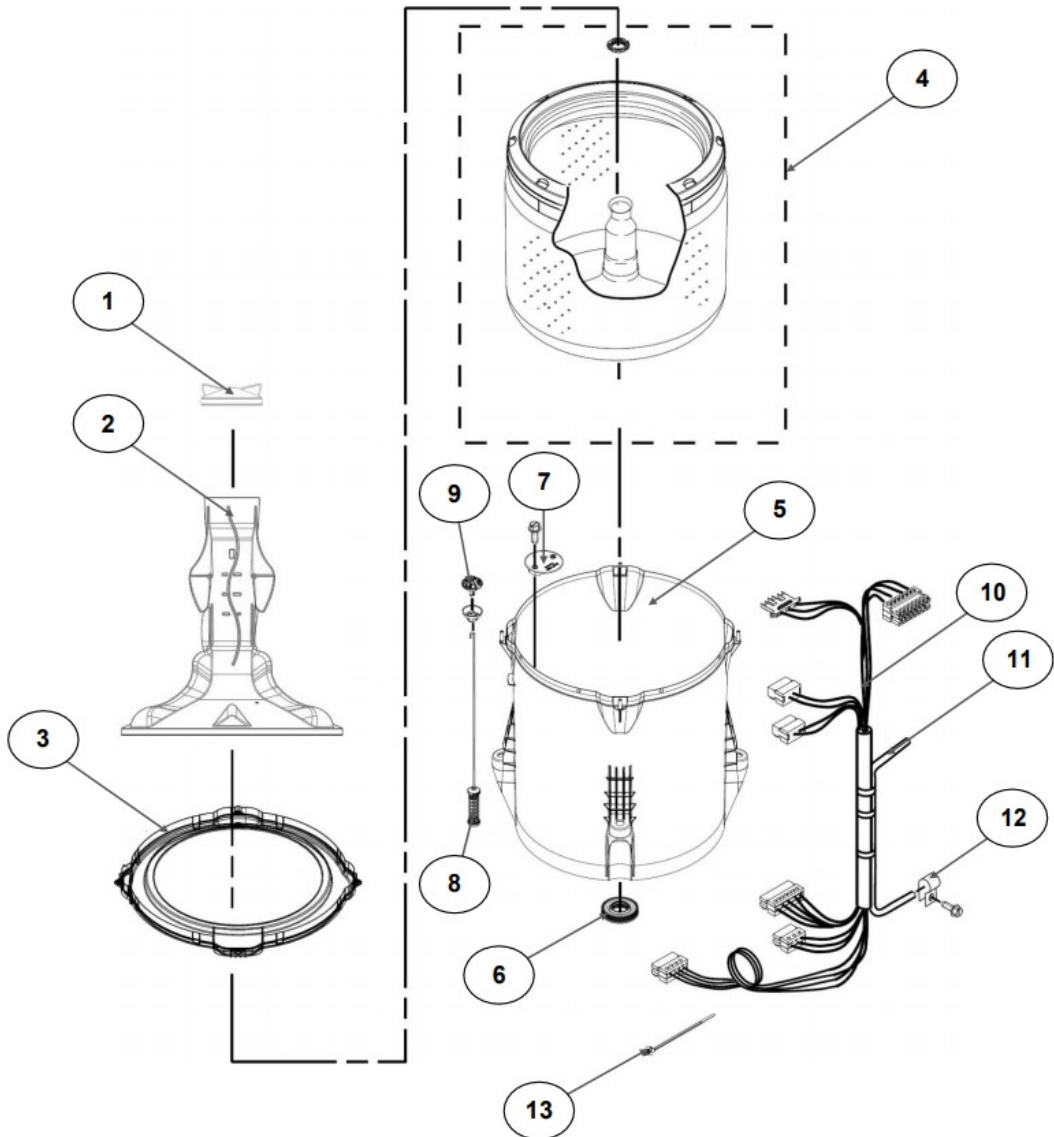

Lavadora Whirlpool 8MWTW190CGO

Lavadora Whirlpool 8MWTW1900CG0

No. Ilus.	DESCRIPCIÓN	Cant.	No. de Parte
1	Panel Superior	1	W10521804
2	Tapa	1	W10522508
3	Válvula de Llenado	1	W10530081
4	Cubierta trasera, Panel	1	W10587506
5	Gancho Candado, Tapa		No Servicial
6	Candado, Tapa	1	W10547392
7	Soporte, Cubierta	1	W10515799
8	Distribuidor de Agua	1	W10774958
9	Canal, Trasero	1	W10515817
10	Gabinete		No Servicial
11	Cubierta, Gabinete		No Servicial
12	Cable Tomacorriente	1	W10709136
13	Pata Niveladora	4	W10556332
14	Escudete	2	W10515815
15	Arnés, Candado Puerta	1	W10573312

Lavadora Whirlpool 8MWTW1900CG0

No. Ilus.	DESCRIPCIÓN	Cant.	No. de Parte
1	Perilla, Timer	1	W10743995
2	Perilla, Encoder	2	W10743998
3	Fascia, Panel	1	W10807949
4	Encoder, 4 posiciones	1	W10414398
5	Encoder, 3 posiciones	1	W10414397
6	Tarjeta Control	1	W10788359
7	Switch Desbalance	1	W10531662
8	Arnés	1	W10547736

Lavadora Whirlpool 8MWTW1900CG0

Lavadora Whirlpool 8MWTW1900CGO

No. Ilus.	DESCRIPCIÓN	Cant.	No. de Parte
1	Tapa Agitador		No Servicialable
2	Agitador	1	W10531691
3	Aro, Cesta	1	W10516246
4	Canasta, Ensamble	1	W10515715
5	Tina	1	W10532537
6	Sello, Tina	1	W10006371
7	Filtro, Bomba de Drenado	1	W10215093
8	Suspensión, Tina	4	W10748952
9	Rueda, Suspensión	4	W10583768
10	Arnés Inferior	1	W10725863
11	Manguera, Switch de Presión	1	W10429300
12	Abrazadera	1	8317496
13	Atadura Cable	1	W10339879