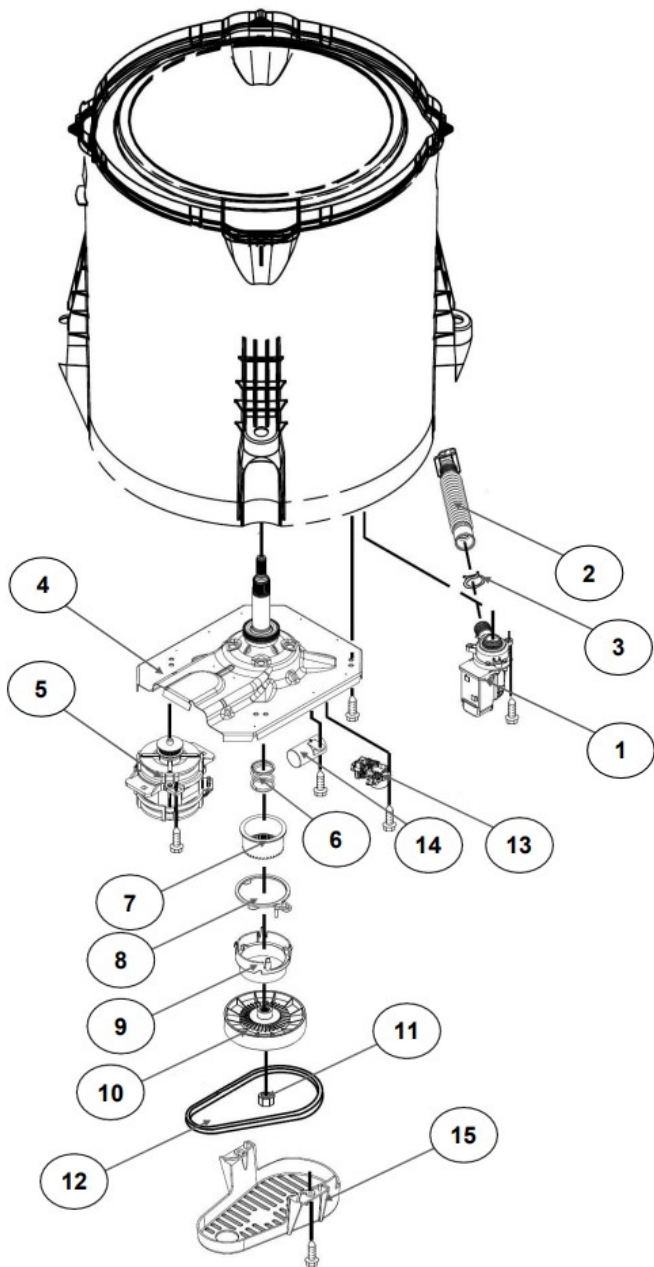

Lavadora Whirlpool 8MWTW1900CG0

No. Ilus.	DESCRIPCIÓN	Cant.	No. de Parte
1	Perilla, Timer	1	W10743995
2	Perilla, Encoder	2	W10743998
3	Fascia, Panel	1	W10807949
4	Encoder, 4 posiciones	1	W10414398
5	Encoder, 3 posiciones	1	W10414397
6	Tarjeta Control	1	W10788359
7	Switch Desbalance	1	W10531662
8	Arnés	1	W10547736

Lavadora Whirlpool 8MWTW1900CG0

Lavadora Whirlpool 8MWTW1900CGO

No. Ilus.	DESCRIPCIÓN	Cant.	No. de Parte
1	Tapa Agitador		No Servicialable
2	Agitador	1	W10531691
3	Aro, Cesta	1	W10516246
4	Canasta, Ensamble	1	W10515715
5	Tina	1	W10532537
6	Sello, Tina	1	W10006371
7	Filtro, Bomba de Drenado	1	W10215093
8	Suspensión, Tina	4	W10748952
9	Rueda, Suspensión	4	W10583768
10	Arnés Inferior	1	W10725863
11	Manguera, Switch de Presión	1	W10429300
12	Abrazadera	1	8317496
13	Atadura Cable	1	W10339879

Lavadora Whirlpool 8MWTW190CGO

Lavadora Whirlpool 8MWTW1900CGO

No. Ilus.	DESCRIPCIÓN	Cant.	No. de Parte
1	Bomba de Drenado, Ensamble	1	W10465543
2	Manguera, Bomba de Drenado	1	W10444123
3	Abrazadera	1	8317496
4	Transmisión, Ensamble	1	W10628823
5	Motor	1	W10416654
6	Resorte, Splutch		No Servicable
7	Deslizador, Splutch		No Servicable
8	Anillo de Leva, Splutch		No Servicable
9	Leva, Splutch		No Servicable
10	Polea		No Servicable
11	Tuerca, Polea	1	8533949
12	Banda, Motor	1	W10006384
13	Actuador	1	W10538766
14	Capacitor, Motor	1	W10625045
15	Cubierta, Motor	1	W10550173
16	Kit Splutch (Incluye 6, 7, 8, 9, 10 y 11)	1	W10721967