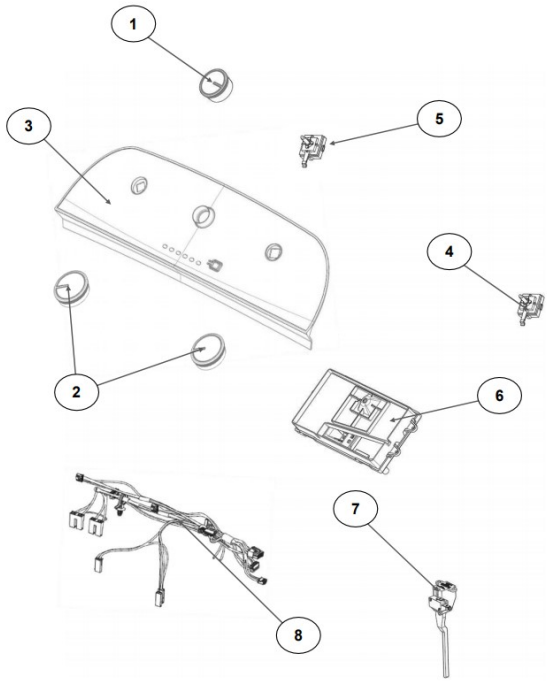

Lavadora Whirlpool 8MWTW190CGO

Lavadora Whirlpool 8MWTW1900CG0

No. Ilus.	DESCRIPCIÓN	Cant.	No. de Parte
1	Panel Superior	1	W10521804
2	Tapa	1	W10522508
3	Válvula de Llenado	1	W10530081
4	Cubierta trasera, Panel	1	W10587506
5	Gancho Candado, Tapa		No Servicial
6	Candado, Tapa	1	W10547392
7	Soporte, Cubierta	1	W10515799
8	Distribuidor de Agua	1	W10774958
9	Canal, Trasero	1	W10515817
10	Gabinete		No Servicial
11	Cubierta, Gabinete		No Servicial
12	Cable Tomacorriente	1	W10709136
13	Pata Niveladora	4	W10556332
14	Escudete	2	W10515815
15	Arnés, Candado Puerta	1	W10573312

Lavadora Whirlpool 8MWTW1900CG0

No. Ilus.	DESCRIPCIÓN	Cant.	No. de Parte
1	Perilla, Timer	1	W10743995
2	Perilla, Encoder	2	W10743998
3	Fascia, Panel	1	W10807949
4	Encoder, 4 posiciones	1	W10414398
5	Encoder, 3 posiciones	1	W10414397
6	Tarjeta Control	1	W10788359
7	Switch Desbalance	1	W10531662
8	Arnés	1	W10547736

Lavadora Whirlpool 8MWTW1900CG0

Lavadora Whirlpool 8MWTW1900CGO

No. Ilus.	DESCRIPCIÓN	Cant.	No. de Parte
1	Tapa Agitador		No Servicialable
2	Agitador	1	W10531691
3	Aro, Cesta	1	W10516246
4	Canasta, Ensamble	1	W10515715
5	Tina	1	W10532537
6	Sello, Tina	1	W10006371
7	Filtro, Bomba de Drenado	1	W10215093
8	Suspensión, Tina	4	W10748952
9	Rueda, Suspensión	4	W10583768
10	Arnés Inferior	1	W10725863
11	Manguera, Switch de Presión	1	W10429300
12	Abrazadera	1	8317496
13	Atadura Cable	1	W10339879