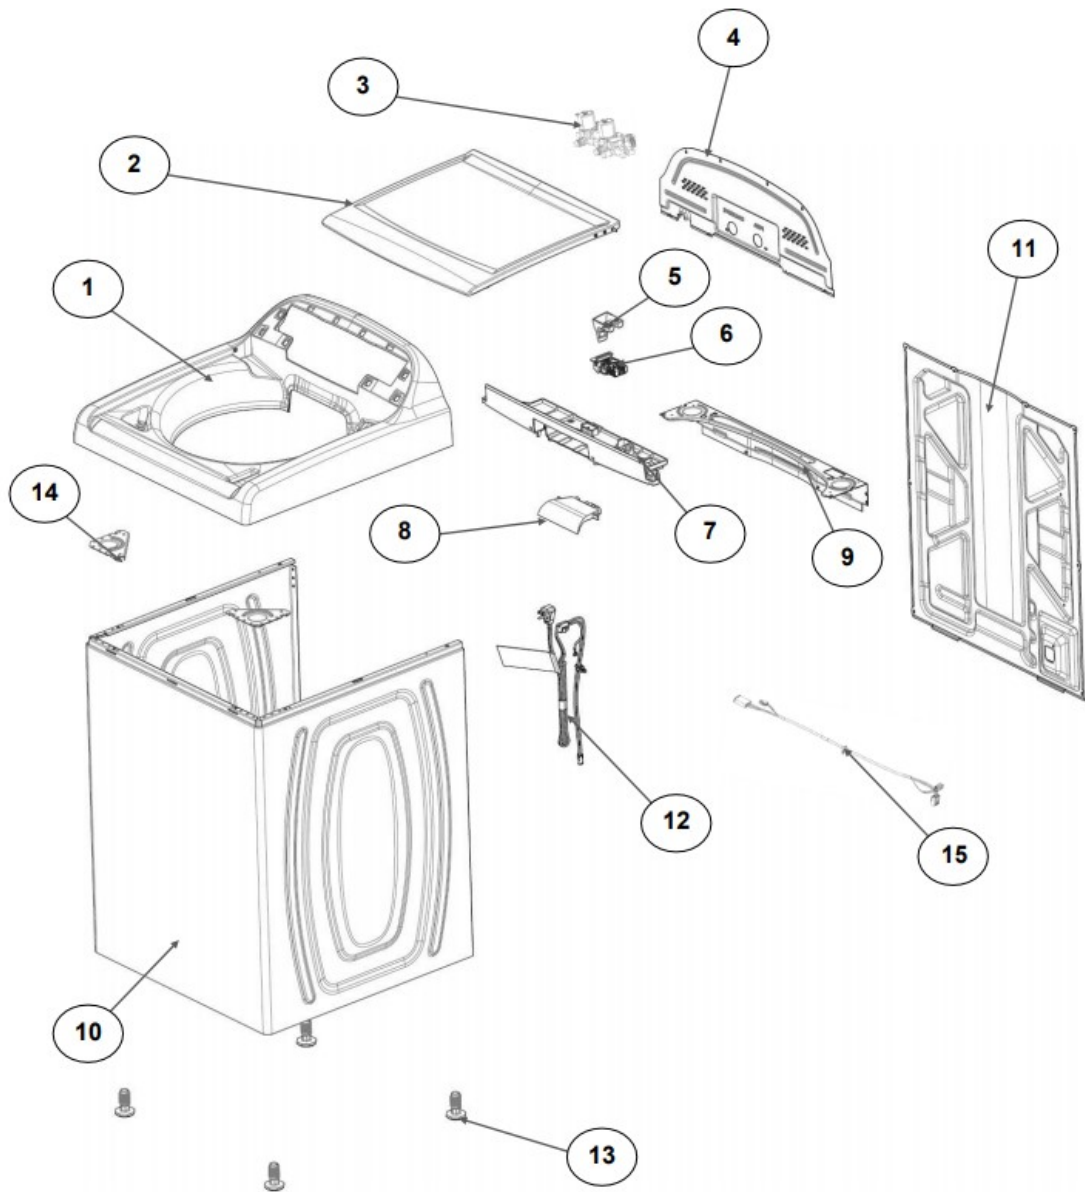

Lavadora Whirlpool 8MWTW190CGO

Lavadora Whirlpool 8MWTW1900CG0

No. Ilus.	DESCRIPCIÓN	Cant.	No. de Parte
1	Panel Superior	1	W10521804
2	Tapa	1	W10522508
3	Válvula de Llenado	1	W10530081
4	Cubierta trasera, Panel	1	W10587506
5	Gancho Candado, Tapa		No Servicial
6	Candado, Tapa	1	W10547392
7	Soporte, Cubierta	1	W10515799
8	Distribuidor de Agua	1	W10774958
9	Canal, Trasero	1	W10515817
10	Gabinete		No Servicial
11	Cubierta, Gabinete		No Servicial
12	Cable Tomacorriente	1	W10709136
13	Pata Niveladora	4	W10556332
14	Escudete	2	W10515815
15	Arnés, Candado Puerta	1	W10573312

Lavadora Whirlpool 8MWTW1900CG0

No. Ilus.	DESCRIPCIÓN	Cant.	No. de Parte
1	Perilla, Timer	1	W10743995
2	Perilla, Encoder	2	W10743998
3	Fascia, Panel	1	W10807949
4	Encoder, 4 posiciones	1	W10414398
5	Encoder, 3 posiciones	1	W10414397
6	Tarjeta Control	1	W10788359
7	Switch Desbalance	1	W10531662
8	Arnés	1	W10547736

Lavadora Whirlpool 8MWTW1900CG0

Lavadora Whirlpool 8MWTW1900CGO

No. Ilus.	DESCRIPCIÓN	Cant.	No. de Parte
1	Tapa Agitador		No Servicialable
2	Agitador	1	W10531691
3	Aro, Cesta	1	W10516246
4	Canasta, Ensamble	1	W10515715
5	Tina	1	W10532537
6	Sello, Tina	1	W10006371
7	Filtro, Bomba de Drenado	1	W10215093
8	Suspensión, Tina	4	W10748952
9	Rueda, Suspensión	4	W10583768
10	Arnés Inferior	1	W10725863
11	Manguera, Switch de Presión	1	W10429300
12	Abrazadera	1	8317496
13	Atadura Cable	1	W10339879