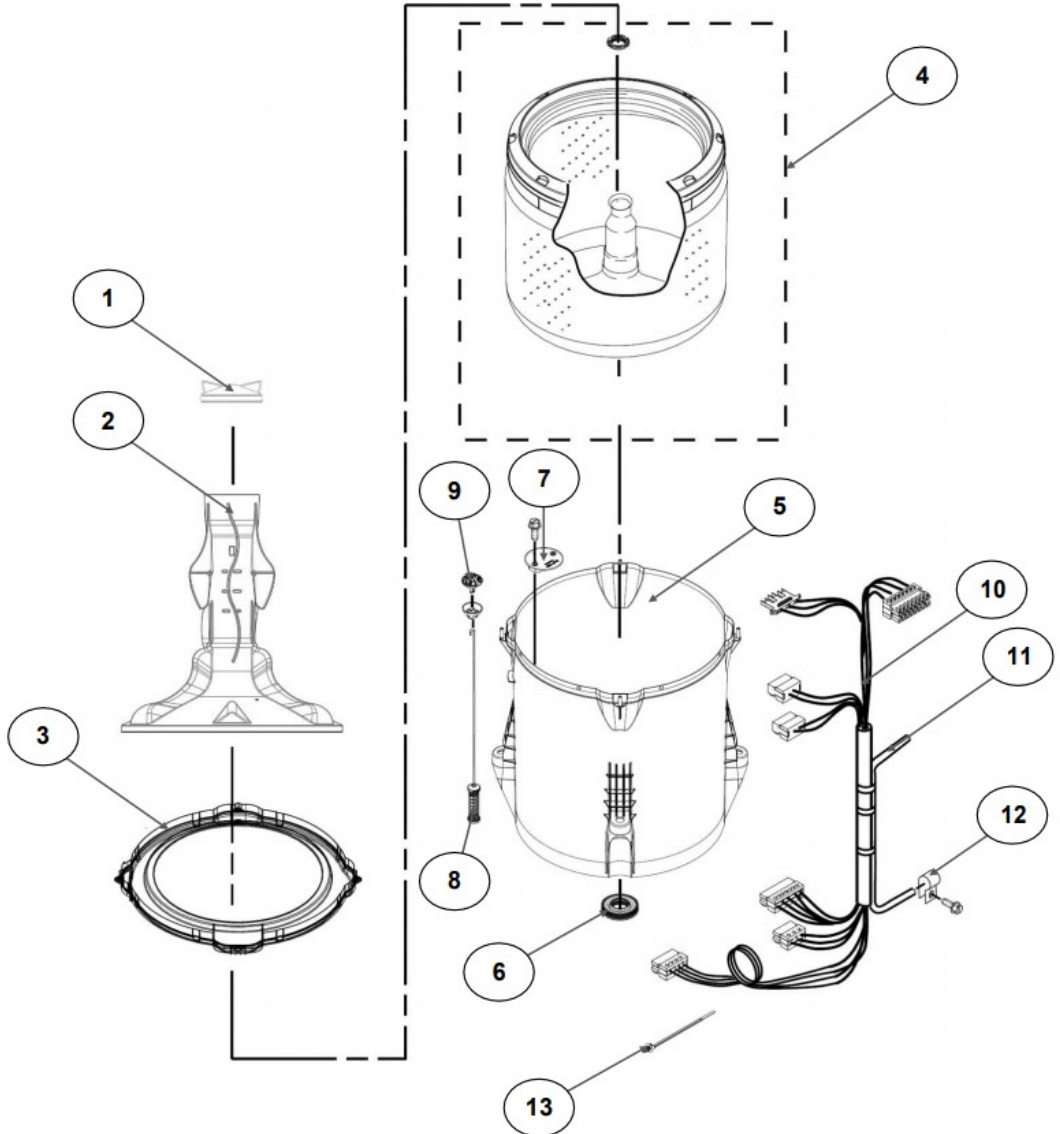

Lavadora Whirlpool 8MWTW1900CG1

Lavadora Whirlpool 8MWTW1900CG1

No. Ilus.	DESCRIPCIÓN	Cant.	No. de Parte
1	Panel Superior	1	W10785696
2	Tapa (incluye Gancho)	1	W10522508
3	Válvula de Llenado	1	W10530081
4	Cubierta trasera, Panel	1	W10587506
5	Gancho Candado, Tapa	1	W10666092
6	Candado, Tapa	1	W10707441
7	Soporte, Cubierta	1	W10515799
8	Distribuidor de Agua	1	W10774958
9	Canal, Trasero	1	W10515817
10	Gabinete		No Servicable
11	Cubierta, Gabinete		No Servicable
12	Cable Tomacorriente	1	W10741055
13	Pata Niveladora	4	W10556332
14	Escudete	2	W10515815
15	Arnés, Candado Puerta	1	W10715340
16	Placa Marca	1	W10393264

Lavadora Whirlpool 8MWTW1900CG1

No. Ilus.	DESCRIPCIÓN	Cant.	No. de Parte
1	Perilla, Timer	1	W10743995
2	Perilla, Encoder	2	W10743998
3	Fascia, Panel	1	W10807949
4	Encoder, 4 posiciones	1	W10414398
5	Encoder, 3 posiciones	1	W10414397
6	Tarjeta Control	1	W10747339
7	Switch Desbalance	1	W10531662
8	Arnés	1	W10715325

Lavadora Whirlpool 8MWTW1900CG1

Lavadora Whirlpool 8MWTW1900CG1

No. Ilus.	DESCRIPCIÓN	Cant.	No. de Parte
1	Tapa Agitador		No Servicable
2	Agitador	1	W10531691
3	Aro, Cesta	1	W10821259
4	Canasta, Ensamble	1	W10794464
5	Tina	1	W10532537
6	Sello, Tina	1	W10006371
7	Filtro, Bomba de Drenado	1	W10215093
8	Suspensión, Tina	4	W10748952
9	Rueda, Suspensión	4	W10583768
10	Arnés Inferior (4 pines)	1	W10715338
	Arnés Inferior (6 pines)	1	W10919335
11	Manguera, Switch de Presión	1	W10429300
12	Abrazadera	1	8317496
13	Atadura Cable	1	W10339879