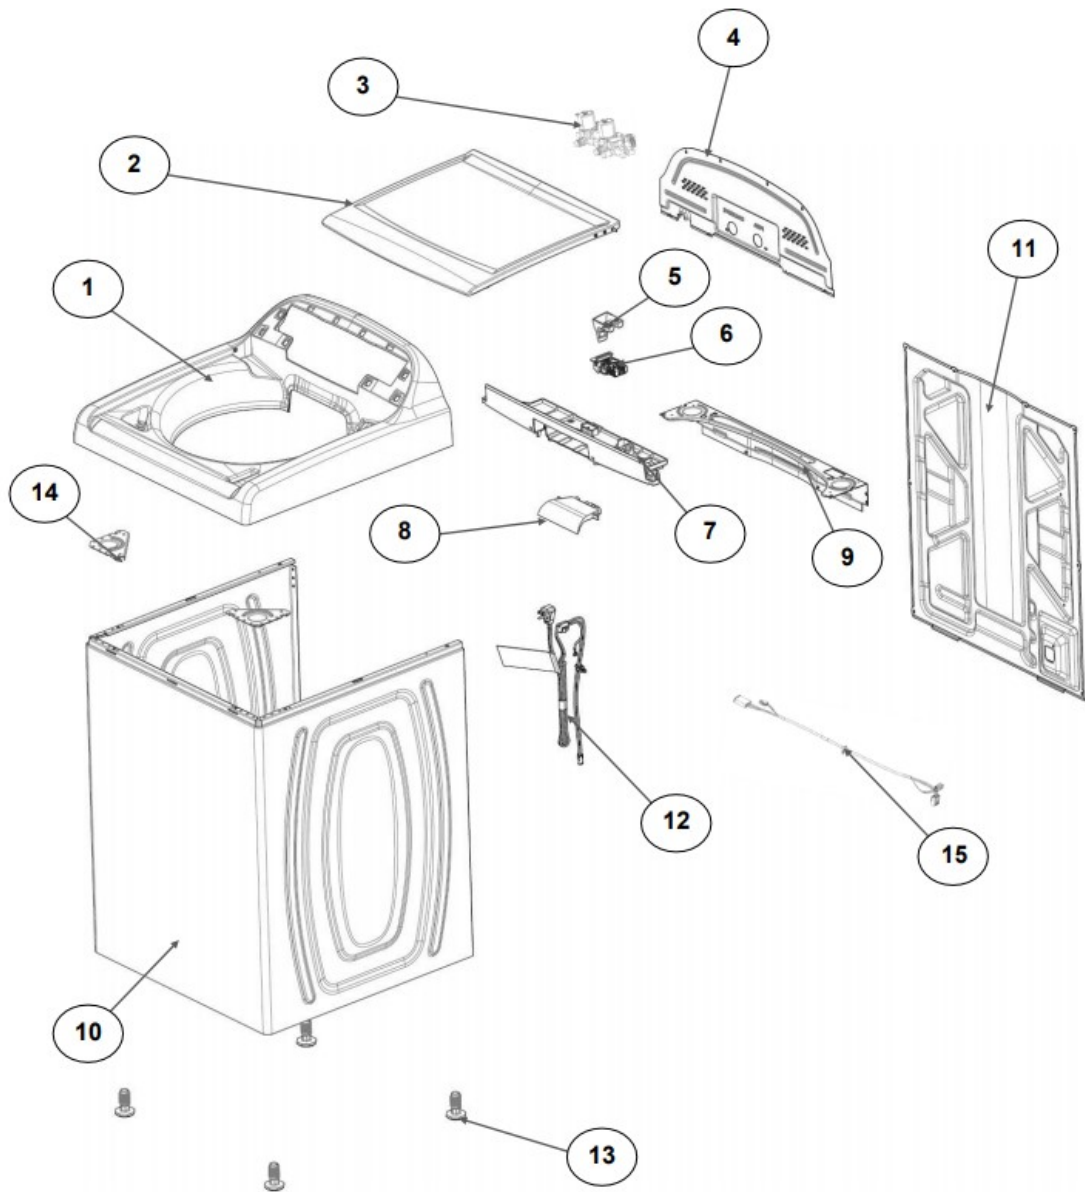

Lavadora Whirlpool 8MWTW1900CG1

Lavadora Whirlpool 8MWTW1900CG1

No. Ilus.	DESCRIPCIÓN	Cant.	No. de Parte
1	Panel Superior	1	W10785696
2	Tapa (incluye Gancho)	1	W10522508
3	Válvula de Llenado	1	W10530081
4	Cubierta trasera, Panel	1	W10587506
5	Gancho Candado, Tapa	1	W10666092
6	Candado, Tapa	1	W10707441
7	Soporte, Cubierta	1	W10515799
8	Distribuidor de Agua	1	W10774958
9	Canal, Trasero	1	W10515817
10	Gabinete		No Servicable
11	Cubierta, Gabinete		No Servicable
12	Cable Tomacorriente	1	W10741055
13	Pata Niveladora	4	W10556332
14	Escudete	2	W10515815
15	Arnés, Candado Puerta	1	W10715340
16	Placa Marca	1	W10393264

Lavadora Whirlpool 8MWTW1900CG1

No. Ilus.	DESCRIPCIÓN	Cant.	No. de Parte
1	Perilla, Timer	1	W10743995
2	Perilla, Encoder	2	W10743998
3	Fascia, Panel	1	W10807949
4	Encoder, 4 posiciones	1	W10414398
5	Encoder, 3 posiciones	1	W10414397
6	Tarjeta Control	1	W10747339
7	Switch Desbalance	1	W10531662
8	Arnés	1	W10715325

Lavadora Whirlpool 8MWTW1900CG1

Lavadora Whirlpool 8MWTW1900CG1

No. Ilus.	DESCRIPCIÓN	Cant.	No. de Parte
1	Tapa Agitador		No Servicable
2	Agitador	1	W10531691
3	Aro, Cesta	1	W10821259
4	Canasta, Ensamble	1	W10794464
5	Tina	1	W10532537
6	Sello, Tina	1	W10006371
7	Filtro, Bomba de Drenado	1	W10215093
8	Suspensión, Tina	4	W10748952
9	Rueda, Suspensión	4	W10583768
10	Arnés Inferior (4 pines)	1	W10715338
	Arnés Inferior (6 pines)	1	W10919335
11	Manguera, Switch de Presión	1	W10429300
12	Abrazadera	1	8317496
13	Atadura Cable	1	W10339879

Transmisión con **Speed Wheel**
 (Rin para sensor)