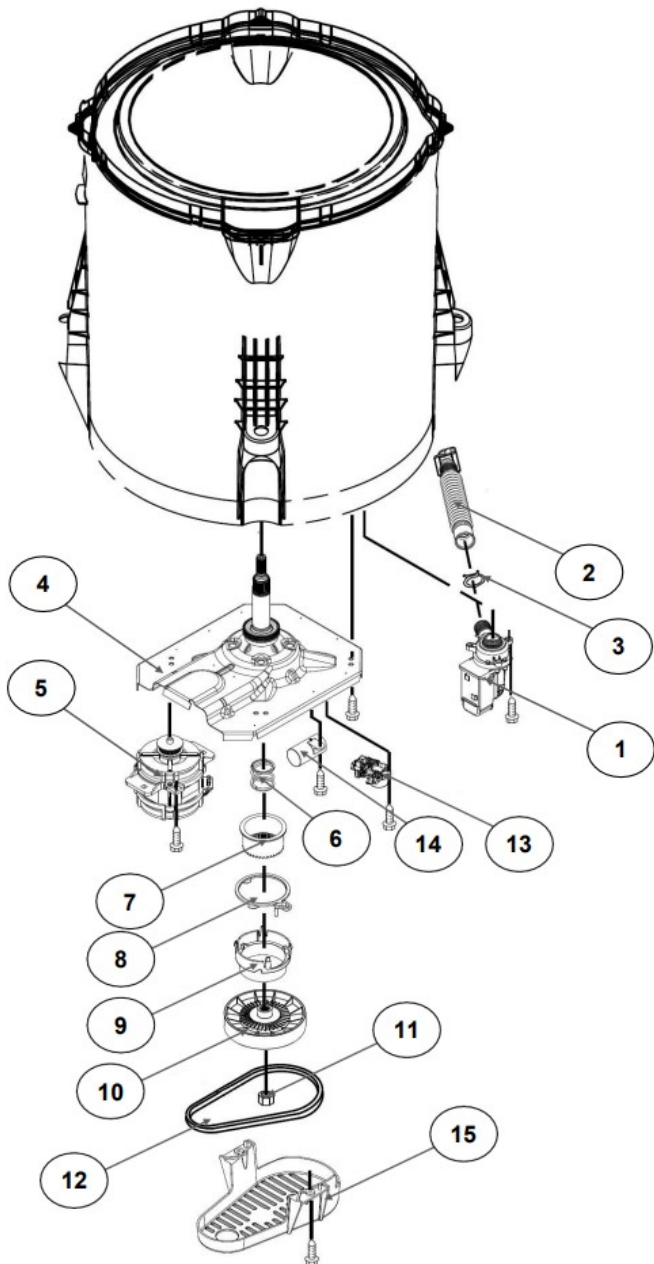

Lavadora Whirlpool 8MWTW1900CG1

No. Ilus.	DESCRIPCIÓN	Cant.	No. de Parte
1	Perilla, Timer	1	W10743995
2	Perilla, Encoder	2	W10743998
3	Fascia, Panel	1	W10807949
4	Encoder, 4 posiciones	1	W10414398
5	Encoder, 3 posiciones	1	W10414397
6	Tarjeta Control	1	W10747339
7	Switch Desbalance	1	W10531662
8	Arnés	1	W10715325

Lavadora Whirlpool 8MWTW1900CG1

Lavadora Whirlpool 8MWTW1900CG1

No. Ilus.	DESCRIPCIÓN	Cant.	No. de Parte
1	Tapa Agitador		No Servicable
2	Agitador	1	W10531691
3	Aro, Cesta	1	W10821259
4	Canasta, Ensamble	1	W10794464
5	Tina	1	W10532537
6	Sello, Tina	1	W10006371
7	Filtro, Bomba de Drenado	1	W10215093
8	Suspensión, Tina	4	W10748952
9	Rueda, Suspensión	4	W10583768
10	Arnés Inferior (4 pines)	1	W10715338
	Arnés Inferior (6 pines)	1	W10919335
11	Manguera, Switch de Presión	1	W10429300
12	Abrazadera	1	8317496
13	Atadura Cable	1	W10339879

Lavadora Whirlpool 8MWTW1900CG1

No. Ilus.	DESCRIPCIÓN	Cant.	No. de Parte
1	Bomba de Drenado, Ensamble	1	W10465543
2	Manguera, Bomba de Drenado	1	W10444123
3	Abrazadera	1	8317496
4	Transmisión, Ensamble	1	W10628823
	Transmisión(Con rin para sensor)	1	W10715767
5	Motor	1	W10416654
6	Resorte, Splutch		No Servicable
7	Deslizador, Splutch		No Servicable
8	Anillo de Leva, Splutch		No Servicable
9	Leva, Splutch		No Servicable
10	Polea		No Servicable
11	Tuerca, Polea	1	W10604214
12	Banda, Motor	1	W10006384
13	Actuador (4 pines)	1	W10538766
	Actuador (6 pines)	1	W10815026
14	Capacitor, Motor	1	W10625045
15	Cubierta, Motor	1	W10550173
16	Kit Splutch (Incluye 6, 7, 8, 9, 10 y 11)	1	W10721967