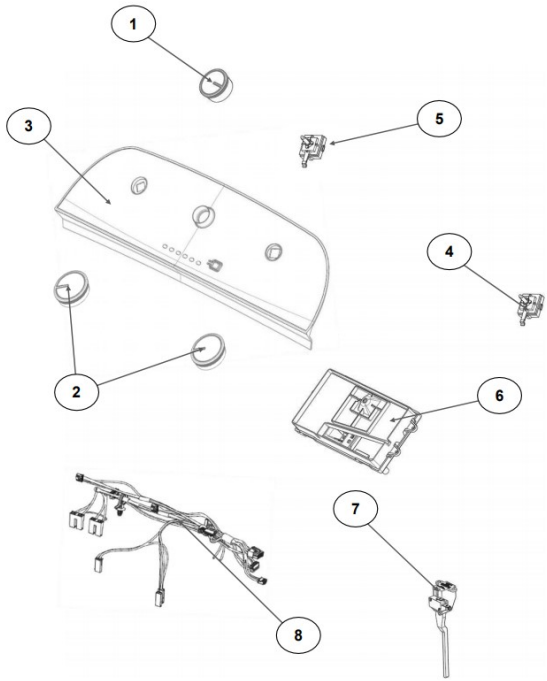

Lavadora Whirlpool 8MWTW1900CG1

Lavadora Whirlpool 8MWTW1900CG1

No. Ilus.	DESCRIPCIÓN	Cant.	No. de Parte
1	Panel Superior	1	W10785696
2	Tapa (incluye Gancho)	1	W10522508
3	Válvula de Llenado	1	W10530081
4	Cubierta trasera, Panel	1	W10587506
5	Gancho Candado, Tapa	1	W10666092
6	Candado, Tapa	1	W10707441
7	Soporte, Cubierta	1	W10515799
8	Distribuidor de Agua	1	W10774958
9	Canal, Trasero	1	W10515817
10	Gabinete		No Servicable
11	Cubierta, Gabinete		No Servicable
12	Cable Tomacorriente	1	W10741055
13	Pata Niveladora	4	W10556332
14	Escudete	2	W10515815
15	Arnés, Candado Puerta	1	W10715340
16	Placa Marca	1	W10393264

Lavadora Whirlpool 8MWTW1900CG1

No. Ilus.	DESCRIPCIÓN	Cant.	No. de Parte
1	Perilla, Timer	1	W10743995
2	Perilla, Encoder	2	W10743998
3	Fascia, Panel	1	W10807949
4	Encoder, 4 posiciones	1	W10414398
5	Encoder, 3 posiciones	1	W10414397
6	Tarjeta Control	1	W10747339
7	Switch Desbalance	1	W10531662
8	Arnés	1	W10715325

Lavadora Whirlpool 8MWTW1900CG1

Lavadora Whirlpool 8MWTW1900CG1

No. Ilus.	DESCRIPCIÓN	Cant.	No. de Parte
1	Tapa Agitador		No Servicable
2	Agitador	1	W10531691
3	Aro, Cesta	1	W10821259
4	Canasta, Ensamble	1	W10794464
5	Tina	1	W10532537
6	Sello, Tina	1	W10006371
7	Filtro, Bomba de Drenado	1	W10215093
8	Suspensión, Tina	4	W10748952
9	Rueda, Suspensión	4	W10583768
10	Arnés Inferior (4 pines)	1	W10715338
	Arnés Inferior (6 pines)	1	W10919335
11	Manguera, Switch de Presión	1	W10429300
12	Abrazadera	1	8317496
13	Atadura Cable	1	W10339879