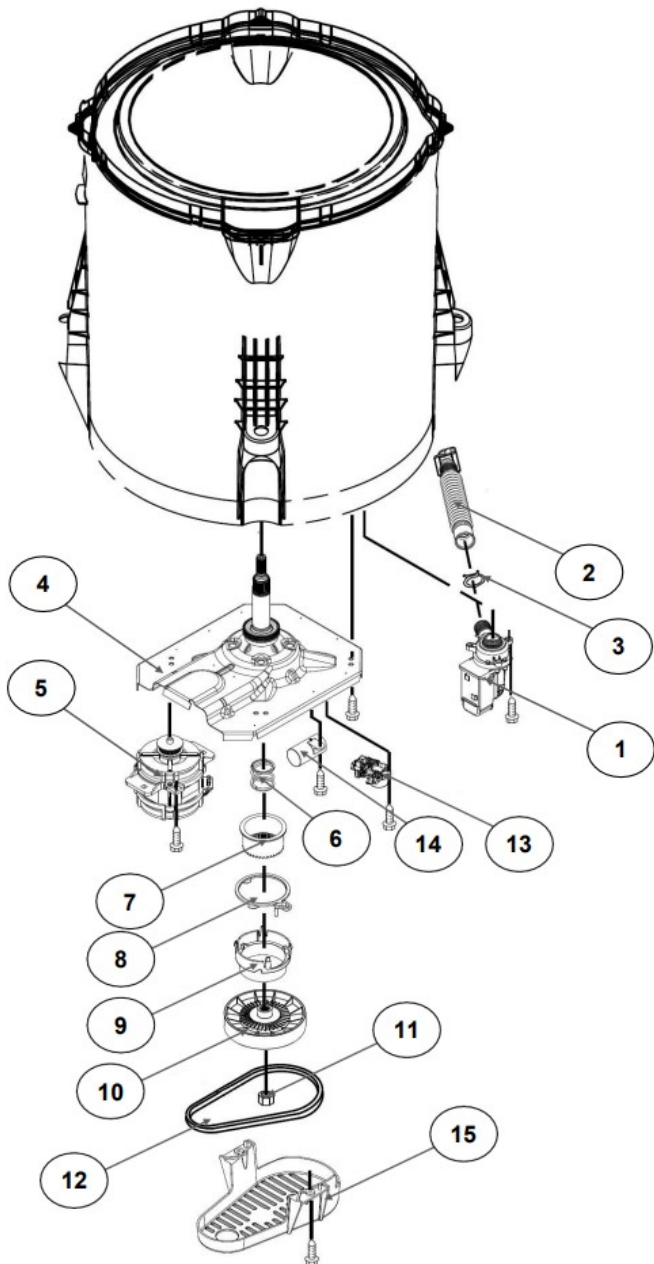

Lavadora Whirlpool 8MWTW1900CG2

Lavadora Whirlpool 8MWTW1900CG2

No. Ilus.	DESCRIPCIÓN	Cant.	No. de Parte
1	Panel Superior	1	W10905578
2	Tapa (incluye Gancho)	1	W10522508
3	Válvula de Llenado	1	W10894039
4	Cubierta trasera, Panel	1	W10587506
5	Gancho Candado, Tapa		No Serviciable
6	Candado, Tapa	1	W10707441
7	Soporte, Cubierta	1	W10515799
8	Distribuidor de Agua	1	W10774958
9	Canal, Trasero	1	W10515817
10	Gabinete		No Serviciable
11	Cubierta, Gabinete		No Serviciable
12	Cable Tomacorriente	1	W10741055
13	Pata Niveladora	4	W10556332
14	Escudete	2	W10515815
15	Arnés, Candado Puerta	1	W10715340
16	Placa Marca	1	W10393264

Lavadora Whirlpool 8MWTW1900CG2

Lavadora Whirlpool 8MWTW1900CG2

No. Ilus.	DESCRIPCIÓN	Cant.	No. de Parte
1	Tapa Agitador		No Servicable
2	Agitador	1	W10531691
3	Aro, Cesta	1	W10821259
4	Canasta, Ensamble	1	W10794464
5	Tina	1	W10532537
6	Sello, Tina	1	W10006371
7	Filtro, Bomba de Drenado	1	W10215093
8	Suspensión, Tina	4	W10821948
9	Rueda, Suspensión	4	W10583768
10	Arnés Inferior	1	W10919335
11	Manguera, Switch de Presión	1	W10429300
12	Abrazadera	1	8317496
13	Atadura Cable	1	W10339879

Lavadora Whirlpool 8MWTW1900CG2

Lavadora Whirlpool 8MWTW1900CG2

No. Ilus.	DESCRIPCIÓN	Cant.	No. de Parte
1	Bomba de Drenado, Ensamble	1	W10465543
2	Manguera, Bomba de Drenado	1	W10444123
3	Abrazadera	1	8317496
4	Transmisión, Ensamble	1	W10628823
5	Motor	1	W10416654
6	Resorte, Splutch		No Servicial
7	Deslizador, Splutch		No Servicial
8	Anillo de Leva, Splutch		No Servicial
9	Leva, Splutch		No Servicial
10	Polea		No Servicial
11	Tuerca, Polea	1	W10604214
12	Banda, Motor	1	W10006384
13	Actuador	1	W10815026
14	Capacitor, Motor	1	W10866249
15	Cubierta, Motor	1	W10550173
16	Kit Splutch (Incluye 6, 7, 8, 9, 10 y 11)	1	W10721967