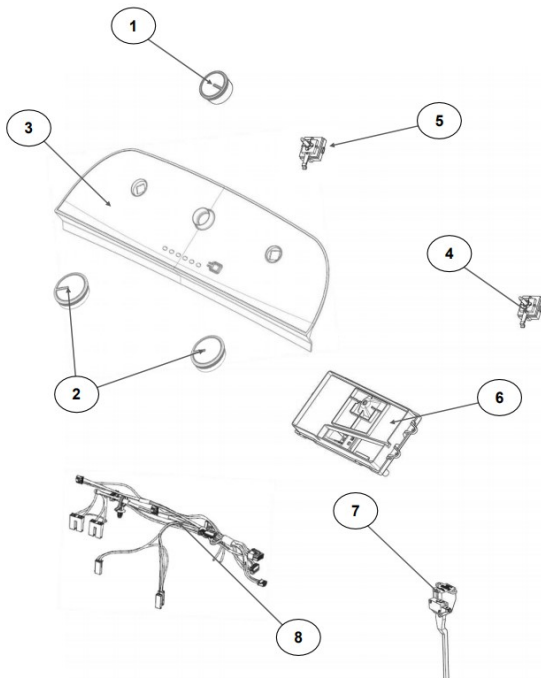

Lavadora Whirlpool 8MWTW1900CG2

Lavadora Whirlpool 8MWTW1900CG2

No. Ilus.	DESCRIPCIÓN	Cant.	No. de Parte
1	Panel Superior	1	W10905578
2	Tapa (incluye Gancho)	1	W10522508
3	Válvula de Llenado	1	W10894039
4	Cubierta trasera, Panel	1	W10587506
5	Gancho Candado, Tapa		No Serviciable
6	Candado, Tapa	1	W10707441
7	Soporte, Cubierta	1	W10515799
8	Distribuidor de Agua	1	W10774958
9	Canal, Trasero	1	W10515817
10	Gabinete		No Serviciable
11	Cubierta, Gabinete		No Serviciable
12	Cable Tomacorriente	1	W10741055
13	Pata Niveladora	4	W10556332
14	Escudete	2	W10515815
15	Arnés, Candado Puerta	1	W10715340
16	Placa Marca	1	W10393264

Lavadora Whirlpool 8MWTW1900CG2

No. Ilus.	DESCRIPCIÓN	Cant.	No. de Parte
1	Perilla, Timer	1	W10743995
2	Perilla, Encoder	2	W10743998
3	Fascia, Panel	1	W10807949
4	Encoder, 4 posiciones	1	W10414398
5	Encoder, 3 posiciones	1	W10414397
6	Tarjeta Control	1	W10747339
7	Switch Desbalance	1	W10531662
8	Arnés	1	W10715325

Lavadora Whirlpool 8MWTW1900CG2

Lavadora Whirlpool 8MWTW1900CG2

No. Ilus.	DESCRIPCIÓN	Cant.	No. de Parte
1	Tapa Agitador		No Servicable
2	Agitador	1	W10531691
3	Aro, Cesta	1	W10821259
4	Canasta, Ensamble	1	W10794464
5	Tina	1	W10532537
6	Sello, Tina	1	W10006371
7	Filtro, Bomba de Drenado	1	W10215093
8	Suspensión, Tina	4	W10821948
9	Rueda, Suspensión	4	W10583768
10	Arnés Inferior	1	W10919335
11	Manguera, Switch de Presión	1	W10429300
12	Abrazadera	1	8317496
13	Atadura Cable	1	W10339879