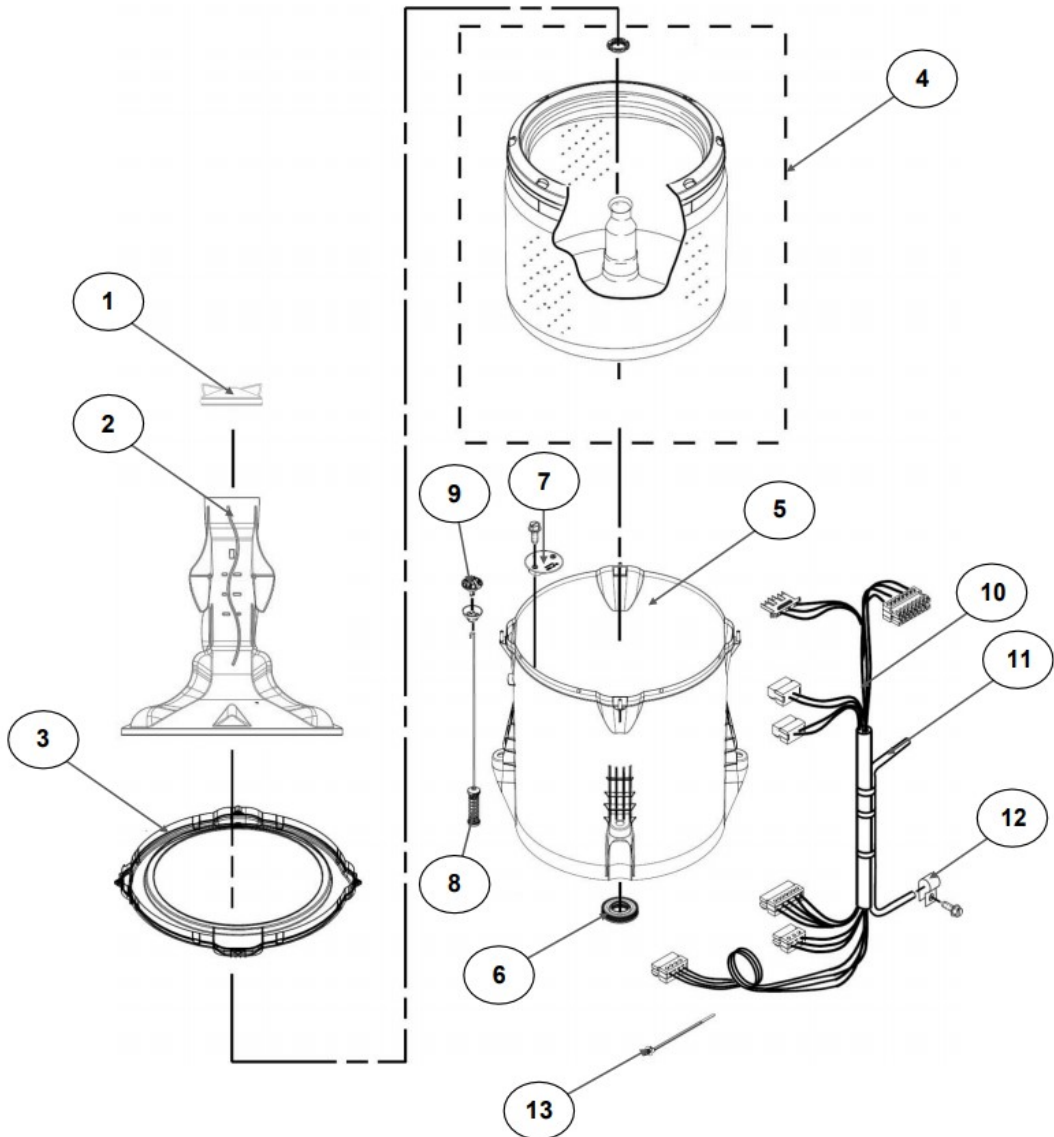

Lavadora Whirlpool 8MWTW1900CG2

Lavadora Whirlpool 8MWTW1900CG2

No. Ilus.	DESCRIPCIÓN	Cant.	No. de Parte
1	Panel Superior	1	W10905578
2	Tapa (incluye Gancho)	1	W10522508
3	Válvula de Llenado	1	W10894039
4	Cubierta trasera, Panel	1	W10587506
5	Gancho Candado, Tapa		No Serviciable
6	Candado, Tapa	1	W10707441
7	Soporte, Cubierta	1	W10515799
8	Distribuidor de Agua	1	W10774958
9	Canal, Trasero	1	W10515817
10	Gabinete		No Serviciable
11	Cubierta, Gabinete		No Serviciable
12	Cable Tomacorriente	1	W10741055
13	Pata Niveladora	4	W10556332
14	Escudete	2	W10515815
15	Arnés, Candado Puerta	1	W10715340
16	Placa Marca	1	W10393264

Lavadora Whirlpool 8MWTW1900CG2

No. Ilus.	DESCRIPCIÓN	Cant.	No. de Parte
1	Perilla, Timer	1	W10743995
2	Perilla, Encoder	2	W10743998
3	Fascia, Panel	1	W10807949
4	Encoder, 4 posiciones	1	W10414398
5	Encoder, 3 posiciones	1	W10414397
6	Tarjeta Control	1	W10747339
7	Switch Desbalance	1	W10531662
8	Arnés	1	W10715325

Lavadora Whirlpool 8MWTW1900CG2

Lavadora Whirlpool 8MWTW1900CG2

No. Ilus.	DESCRIPCIÓN	Cant.	No. de Parte
1	Tapa Agitador		No Servicable
2	Agitador	1	W10531691
3	Aro, Cesta	1	W10821259
4	Canasta, Ensamble	1	W10794464
5	Tina	1	W10532537
6	Sello, Tina	1	W10006371
7	Filtro, Bomba de Drenado	1	W10215093
8	Suspensión, Tina	4	W10821948
9	Rueda, Suspensión	4	W10583768
10	Arnés Inferior	1	W10919335
11	Manguera, Switch de Presión	1	W10429300
12	Abrazadera	1	8317496
13	Atadura Cable	1	W10339879