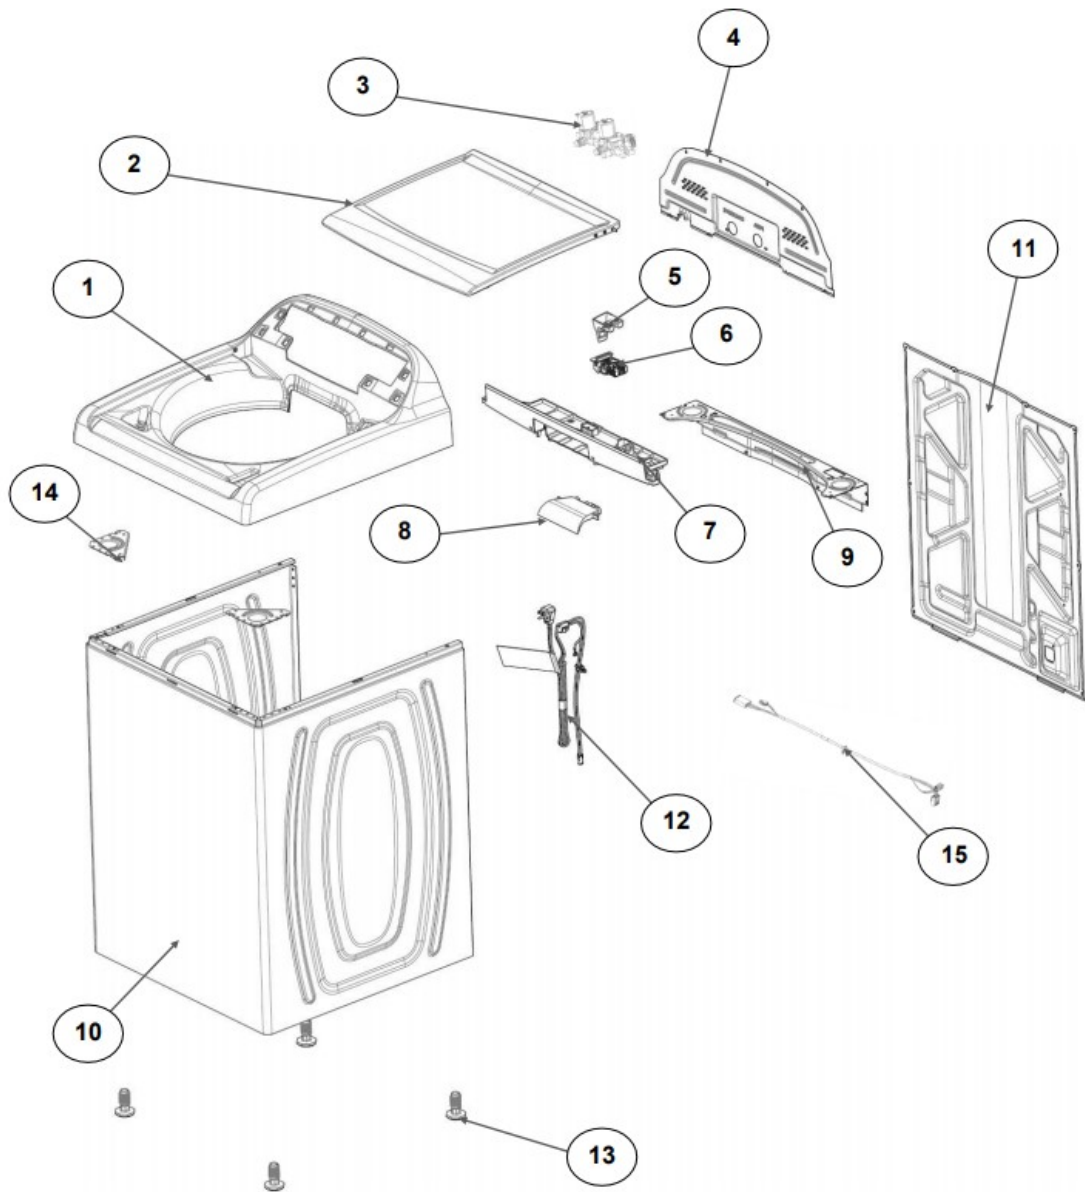

Lavadora Whirlpool 8MWTW1900CG2

Lavadora Whirlpool 8MWTW1900CG2

No. Ilus.	DESCRIPCIÓN	Cant.	No. de Parte
1	Panel Superior	1	W10905578
2	Tapa (incluye Gancho)	1	W10522508
3	Válvula de Llenado	1	W10894039
4	Cubierta trasera, Panel	1	W10587506
5	Gancho Candado, Tapa		No Serviciable
6	Candado, Tapa	1	W10707441
7	Soporte, Cubierta	1	W10515799
8	Distribuidor de Agua	1	W10774958
9	Canal, Trasero	1	W10515817
10	Gabinete		No Serviciable
11	Cubierta, Gabinete		No Serviciable
12	Cable Tomacorriente	1	W10741055
13	Pata Niveladora	4	W10556332
14	Escudete	2	W10515815
15	Arnés, Candado Puerta	1	W10715340
16	Placa Marca	1	W10393264

Lavadora Whirlpool 8MWTW1900CG2

No. Ilus.	DESCRIPCIÓN	Cant.	No. de Parte
1	Perilla, Timer	1	W10743995
2	Perilla, Encoder	2	W10743998
3	Fascia, Panel	1	W10807949
4	Encoder, 4 posiciones	1	W10414398
5	Encoder, 3 posiciones	1	W10414397
6	Tarjeta Control	1	W10747339
7	Switch Desbalance	1	W10531662
8	Arnés	1	W10715325

Lavadora Whirlpool 8MWTW1900CG2

Lavadora Whirlpool 8MWTW1900CG2

No. Ilus.	DESCRIPCIÓN	Cant.	No. de Parte
1	Tapa Agitador		No Servicable
2	Agitador	1	W10531691
3	Aro, Cesta	1	W10821259
4	Canasta, Ensamble	1	W10794464
5	Tina	1	W10532537
6	Sello, Tina	1	W10006371
7	Filtro, Bomba de Drenado	1	W10215093
8	Suspensión, Tina	4	W10821948
9	Rueda, Suspensión	4	W10583768
10	Arnés Inferior	1	W10919335
11	Manguera, Switch de Presión	1	W10429300
12	Abrazadera	1	8317496
13	Atadura Cable	1	W10339879