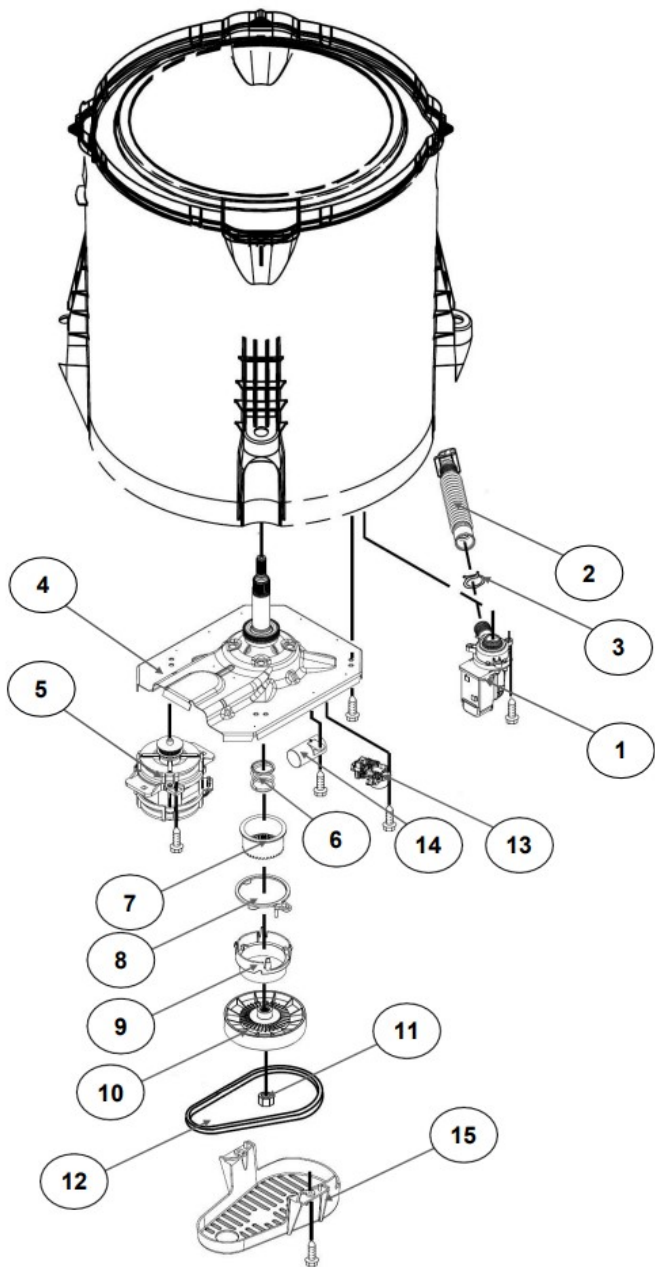

Lavadora Whirlpool 8MWTW1900CG3

Lavadora Whirlpool 8MWTW1900CG3

| No. Ilus. | DESCRIPCIÓN | Cant. | No. de Parte |
|------------------|-----------------------------|--------------|---------------------|
| 1 | Tapa Agitador | | No Servicialable |
| 2 | Agitador | 1 | W10531691 |
| 3 | Aro, Cesta | 1 | W10821259 |
| 4 | Canasta, Ensamble | 1 | W10794464 |
| 5 | Tina | 1 | W10532537 |
| 6 | Sello, Tina | 1 | W10006371 |
| 7 | Filtro, Bomba de Drenado | 1 | W10215093 |
| 8 | Suspensión, Tina | 4 | W10821948 |
| 9 | Rueda, Suspensión | 4 | W10583768 |
| 10 | Arnés Inferior (6 pines) | 1 | W10919335 |
| 11 | Manguera, Switch de Presión | 1 | WP353244 |
| 12 | Abrazadera | 1 | 8317496 |
| 13 | Atadura Cable | 1 | W10339879 |

Lavadora Whirlpool 8MWTW1900CG3

| No. Ilus. | DESCRIPCIÓN | Cant. | No. de Parte |
|-----------|--|-------|---------------|
| 1 | Bomba de Drenado, Ensemble | 1 | W10465543 |
| 2 | Manguera, Bomba de Drenado | 1 | W10444123 |
| 3 | Abrazadera | 1 | 8317496 |
| 4 | Transmisión,(Con rin para sensor) | 1 | W10715767 |
| 5 | Motor | 1 | W10416654 |
| 6 | Resorte, Splutch | | No Servicable |
| 7 | Deslizador, Splutch | | No Servicable |
| 8 | Anillo de Leva, Splutch | | No Servicable |
| 9 | Leva, Splutch | | No Servicable |
| 10 | Polea | | No Servicable |
| 11 | Tuerca, Polea | 1 | W10604214 |
| 12 | Banda, Motor | 1 | W10006384 |
| 13 | Actuador (6 pines) | 1 | W10815026 |
| 14 | Capacitor, Motor | 1 | W10866249 |
| 15 | Cubierta, Motor | 1 | W10550173 |
| 16 | Kit Splutch (Incluye 6, 7, 8, 9, 10 y 11) | 1 | W10721967 |