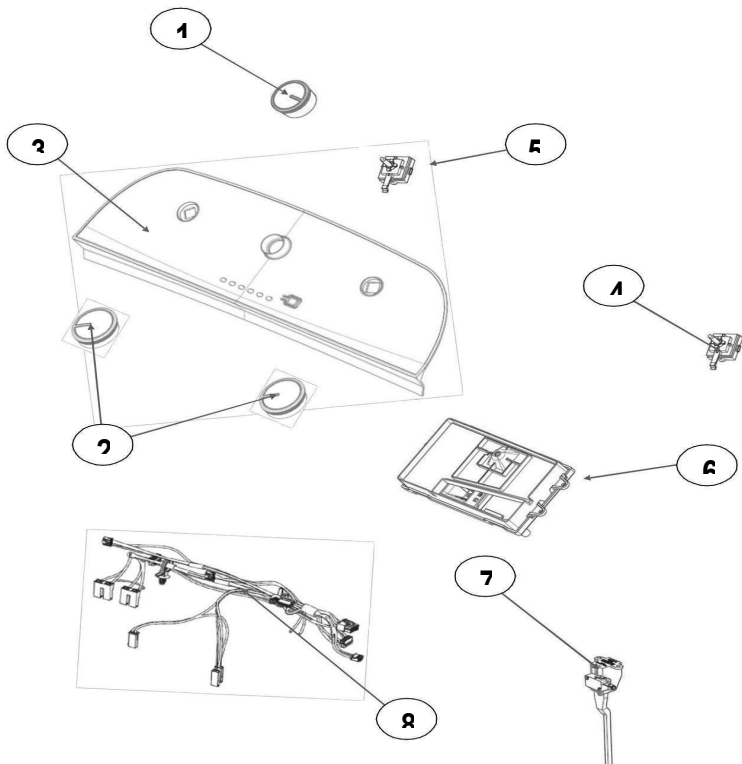

Lavadora Whirlpool 8MWTW1900CG3

Lavadora Whirlpool 8MWTW1900CG3

| No.Ilus. | DESCRIPCIÓN | Cant. | No. de Parte |
|-----------------|-------------------------|--------------|---------------------|
| 1 | Panel Superior | 1 | W11117932 |
| 2 | Tapa (incluye Gancho) | 1 | W10522508 |
| 3 | Válvula de Llenado | 1 | W10894039 |
| 4 | Cubierta trasera, Panel | 1 | W10587506 |
| 5 | Gancho Candado, Tapa | | No Serviciable |
| 6 | Candado, Tapa | 1 | W10707441 |
| 7 | Soporte, Cubierta | 1 | W10515799 |
| 8 | Distribuidor de Agua | 1 | W10774958 |
| 9 | Canal, Trasero | 1 | W10515817 |
| 10 | Gabinete | | No Serviciable |
| 11 | Cubierta, Gabinete | | No Serviciable |
| 12 | Cable Tomacorriente | 1 | W11099722 |
| 13 | Pata Niveladora | 4 | W10556332 |
| 14 | Escudete | 2 | W10515815 |
| 15 | Arnés, Candado Puerta | 1 | W10715340 |

Lavadora Whirlpool 8MWTW1900CG3

| No.Ilus. | DESCRIPCIÓN | Cant. | No. de Parte |
|----------|-----------------------|-------|--------------|
| 1 | Perilla, Timer | 1 | W10743995 |
| 2 | Perilla, Encoder | 2 | W10743998 |
| 3 | Fascia, Panel | 1 | W10807949 |
| 4 | Encoder, 4 posiciones | 1 | W10414398 |
| 5 | Encoder, 3 posiciones | 1 | W10414397 |
| 6 | Tarjeta Control | 1 | W11179264 |
| 7 | Switch Desbalance | 1 | W10531662 |
| 8 | Arnés Superior | 1 | W10715325 |