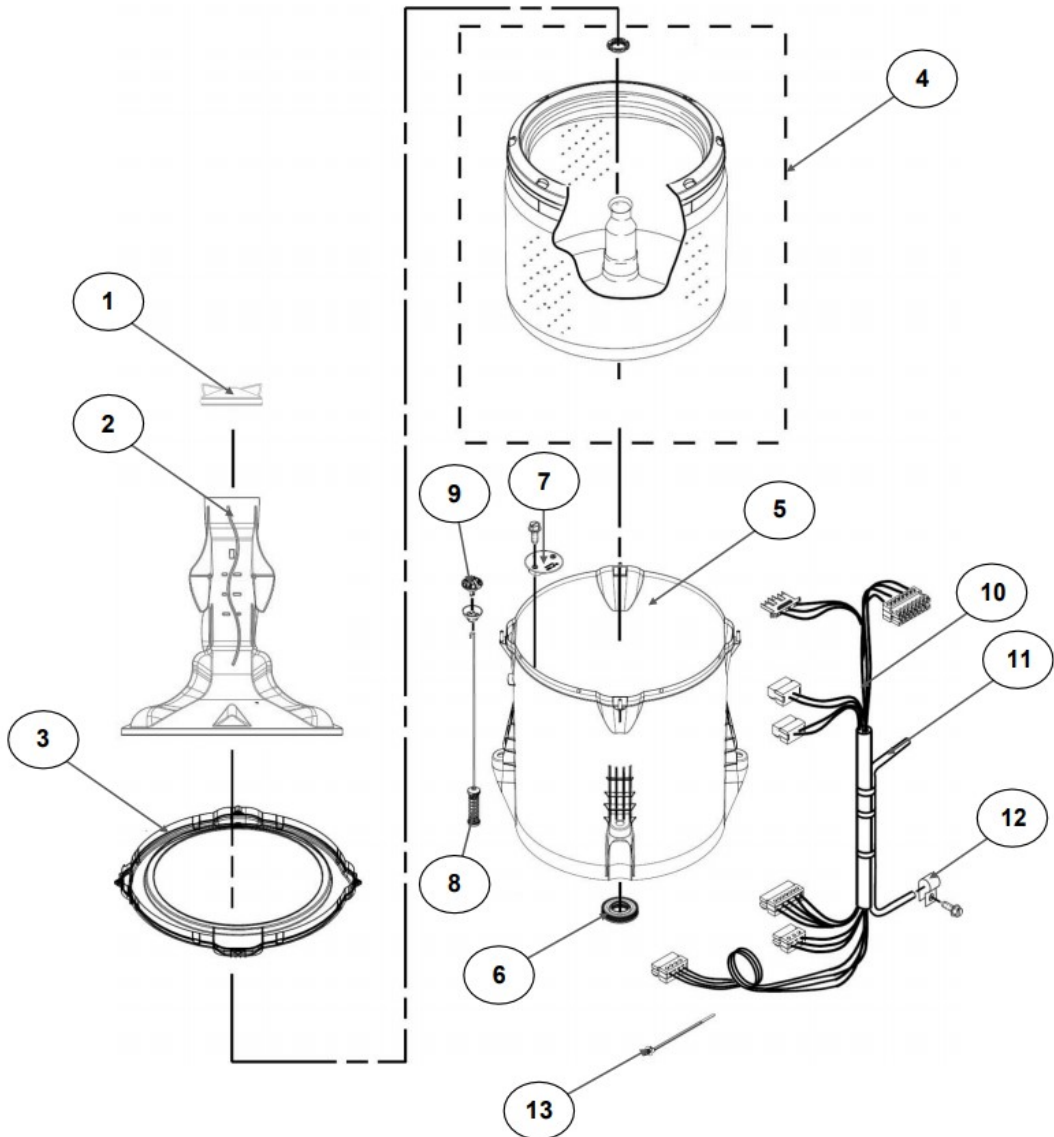

Lavadora Whirlpool 8MWTW1900CG3

Lavadora Whirlpool 8MWTW1900CG3

| No.Ilus. | DESCRIPCIÓN | Cant. | No. de Parte |
|-----------------|-------------------------|--------------|---------------------|
| 1 | Panel Superior | 1 | W11117932 |
| 2 | Tapa (incluye Gancho) | 1 | W10522508 |
| 3 | Válvula de Llenado | 1 | W10894039 |
| 4 | Cubierta trasera, Panel | 1 | W10587506 |
| 5 | Gancho Candado, Tapa | | No Serviciable |
| 6 | Candado, Tapa | 1 | W10707441 |
| 7 | Soporte, Cubierta | 1 | W10515799 |
| 8 | Distribuidor de Agua | 1 | W10774958 |
| 9 | Canal, Trasero | 1 | W10515817 |
| 10 | Gabinete | | No Serviciable |
| 11 | Cubierta, Gabinete | | No Serviciable |
| 12 | Cable Tomacorriente | 1 | W11099722 |
| 13 | Pata Niveladora | 4 | W10556332 |
| 14 | Escudete | 2 | W10515815 |
| 15 | Arnés, Candado Puerta | 1 | W10715340 |

Lavadora Whirlpool 8MWTW1900CG3

Lavadora Whirlpool 8MWTW1900CG3

| No. Ilus. | DESCRIPCIÓN | Cant. | No. de Parte |
|------------------|-----------------------------|--------------|---------------------|
| 1 | Tapa Agitador | | No Servicialable |
| 2 | Agitador | 1 | W10531691 |
| 3 | Aro, Cesta | 1 | W10821259 |
| 4 | Canasta, Ensamble | 1 | W10794464 |
| 5 | Tina | 1 | W10532537 |
| 6 | Sello, Tina | 1 | W10006371 |
| 7 | Filtro, Bomba de Drenado | 1 | W10215093 |
| 8 | Suspensión, Tina | 4 | W10821948 |
| 9 | Rueda, Suspensión | 4 | W10583768 |
| 10 | Arnés Inferior (6 pines) | 1 | W10919335 |
| 11 | Manguera, Switch de Presión | 1 | WP353244 |
| 12 | Abrazadera | 1 | 8317496 |
| 13 | Atadura Cable | 1 | W10339879 |