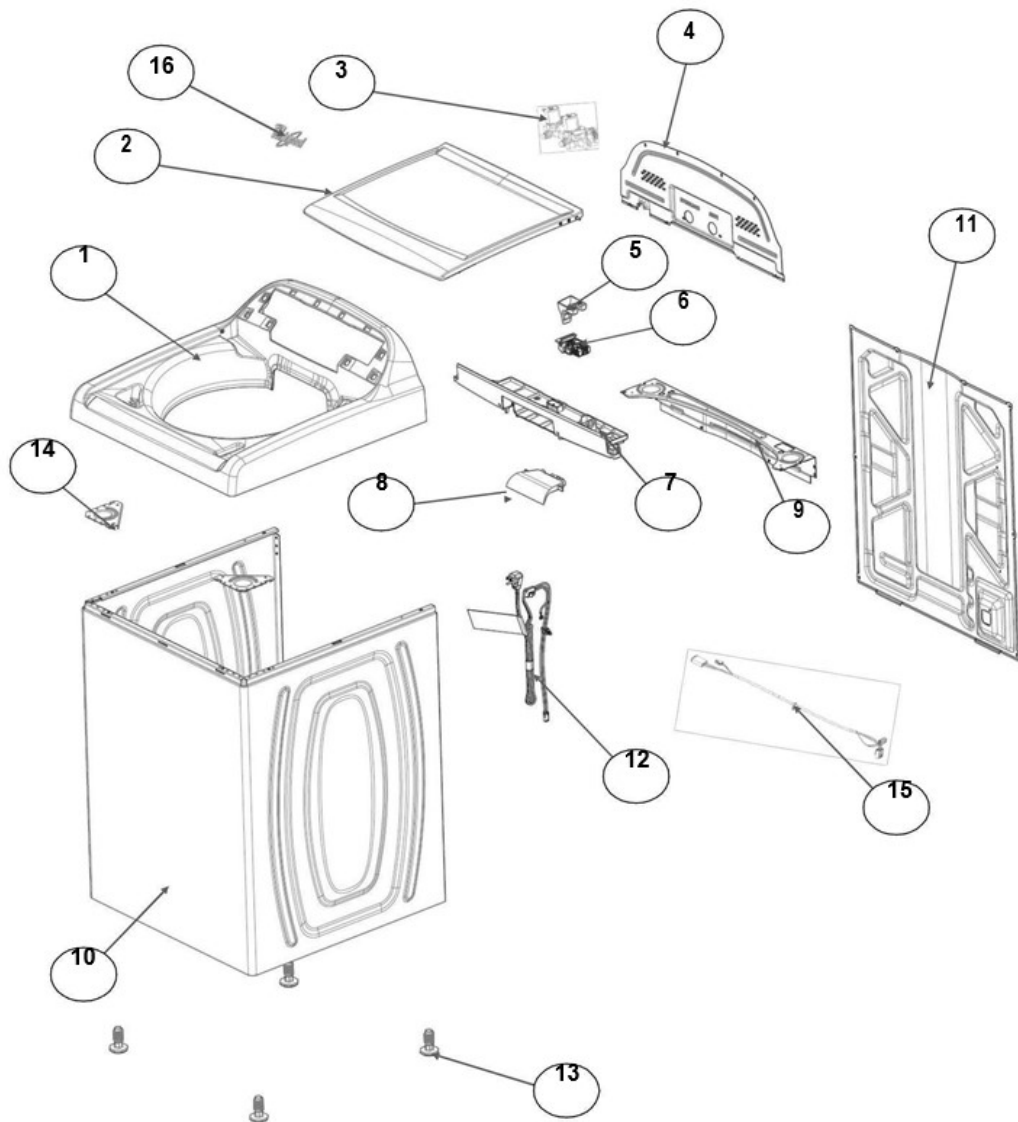

Lavadora Whirlpool 8MWTW1900CG3

Lavadora Whirlpool 8MWTW1900CG3

| No.Ilus. | DESCRIPCIÓN | Cant. | No. de Parte |
|-----------------|-------------------------|--------------|---------------------|
| 1 | Panel Superior | 1 | W11117932 |
| 2 | Tapa (incluye Gancho) | 1 | W10522508 |
| 3 | Válvula de Llenado | 1 | W10894039 |
| 4 | Cubierta trasera, Panel | 1 | W10587506 |
| 5 | Gancho Candado, Tapa | | No Serviciable |
| 6 | Candado, Tapa | 1 | W10707441 |
| 7 | Soporte, Cubierta | 1 | W10515799 |
| 8 | Distribuidor de Agua | 1 | W10774958 |
| 9 | Canal, Trasero | 1 | W10515817 |
| 10 | Gabinete | | No Serviciable |
| 11 | Cubierta, Gabinete | | No Serviciable |
| 12 | Cable Tomacorriente | 1 | W11099722 |
| 13 | Pata Niveladora | 4 | W10556332 |
| 14 | Escudete | 2 | W10515815 |
| 15 | Arnés, Candado Puerta | 1 | W10715340 |

Lavadora Whirlpool 8MWTW1900CG3

| No.Ilus. | DESCRIPCIÓN | Cant. | No. de Parte |
|----------|-----------------------|-------|--------------|
| 1 | Perilla, Timer | 1 | W10743995 |
| 2 | Perilla, Encoder | 2 | W10743998 |
| 3 | Fascia, Panel | 1 | W10807949 |
| 4 | Encoder, 4 posiciones | 1 | W10414398 |
| 5 | Encoder, 3 posiciones | 1 | W10414397 |
| 6 | Tarjeta Control | 1 | W11179264 |
| 7 | Switch Desbalance | 1 | W10531662 |
| 8 | Arnés Superior | 1 | W10715325 |