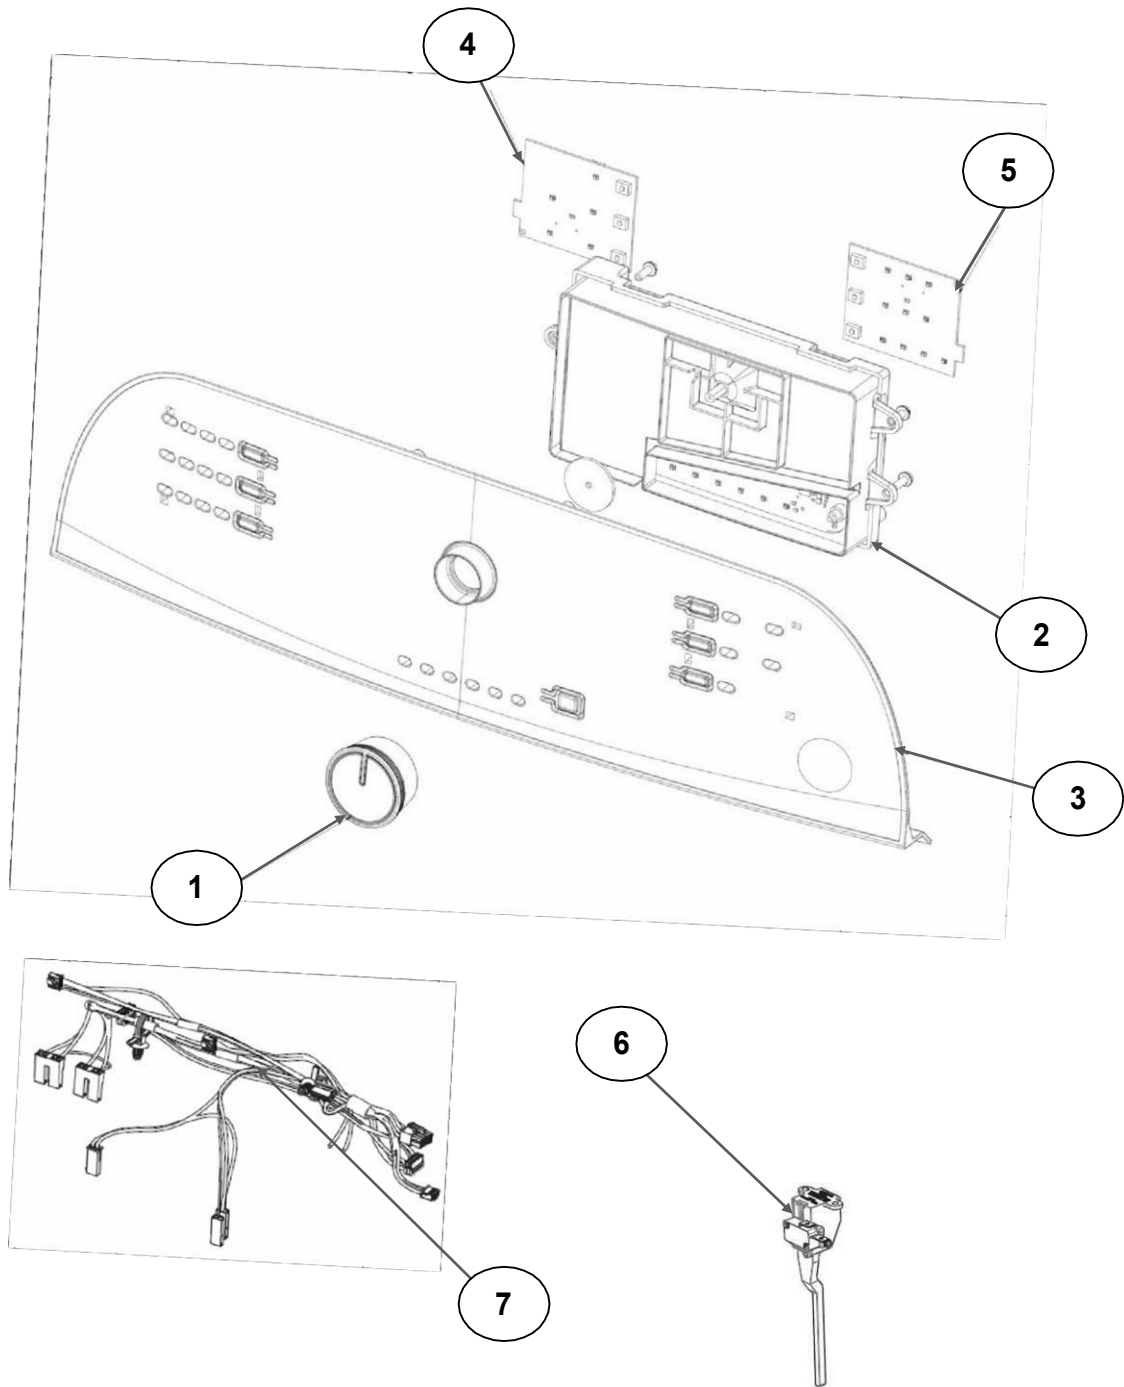

<u>No.</u>	<u>DESCRIPCIÓN</u>	<u>Cant.</u>	<u>No. de Parte</u>
<u>1</u>	Panel Superior	1	W10574223
<u>2</u>	Tapa	1	W10648217
<u>3</u>	Válvula de Llenado	1	W10530084
<u>4</u>	Cubierta trasera, Panel	1	W10515818
<u>5</u>	Gancho Candado, Tapa	1	W10547390
<u>6</u>	Candado, Tapa	1	W10547392
<u>7</u>	Soporte, Cubierta	1	W10515799
<u>8</u>	Dispensador	1	W10556733
<u>9</u>	Canal, Trasero	1	W10515817
<u>10</u>	Gabinete		<u>No Servicable</u>
<u>11</u>	Cubierta, Gabinete		<u>No Servicable</u>
<u>12</u>	Cable Tomacorriente	1	W10573294
<u>13</u>	Pata Niveladora	4	W10556332
<u>14</u>	Escudete	2	W10515815
<u>15</u>	Arnés, Candado Puerta	1	W10573312
<u>16</u>	Placa Marca	1	W10393264
<u>17</u>	Soporte, Dispensador	1	W10633661

LAVADORA 8MWTW1915CH0

LAVADORA 8MWTW1915CH0

No.	Ilus.	DESCRIPCIÓN	Cant.	No. de Parte
1		Perilla, Timer	1	W10579298
2		Tarjeta Control	2	W10788360
3		Fascia, Panel	1	W10625919
4		Interfaz de Usuario	1	W10547640
5		Interfaz de Usuario	1	W10547642
6		Switch Nivelador	1	W10531662
7		Arnés	1	W10547737

LAVADORA 8MWTW1915CH0

LAVADORA 8MWTW1915CH0

<u>No. Ilus.</u>	<u>DESCRIPCIÓN</u>	<u>Cant.</u>	<u>No. de Parte</u>
1	Tapa Impeller	1	W10573549
2	Tornillo		<u>No Servicable</u>
3	Arandela	1	3949550
4	Aro, Cesta	1	W10516246
5	Impeller	1	W10215115
6	Tornillo		<u>No Servicable</u>
7	Bloque, Canasta	1	W10396887
8	Canasta, Ensamble	1	W10515715
9	Tina, Ensamble	1	W10532537
10	Sello, Tina	1	W10006371
11	Filtro, Bomba de Drenado	1	W10215093
12	Tornillo		<u>No Servicable</u>
13	Suspensión, Tina	4	W10257088
14	Rueda, Suspensión	4	W10560146
15	Cojinete, Suspensión		<u>No Servicable</u>
16	Arnés Inferior (4 pines)	1	W10547738
	Arnés Inferior (6 pines)	1	W10919335
17	Manguera, Switch de Presión	1	W10429300
18	Abrazadera	1	8317496
19	Tornillo		<u>No Servicable</u>
20	Atadura Cable	2	W10620399

Transmisión con **Speed Wheel**
(Rin para sensor)