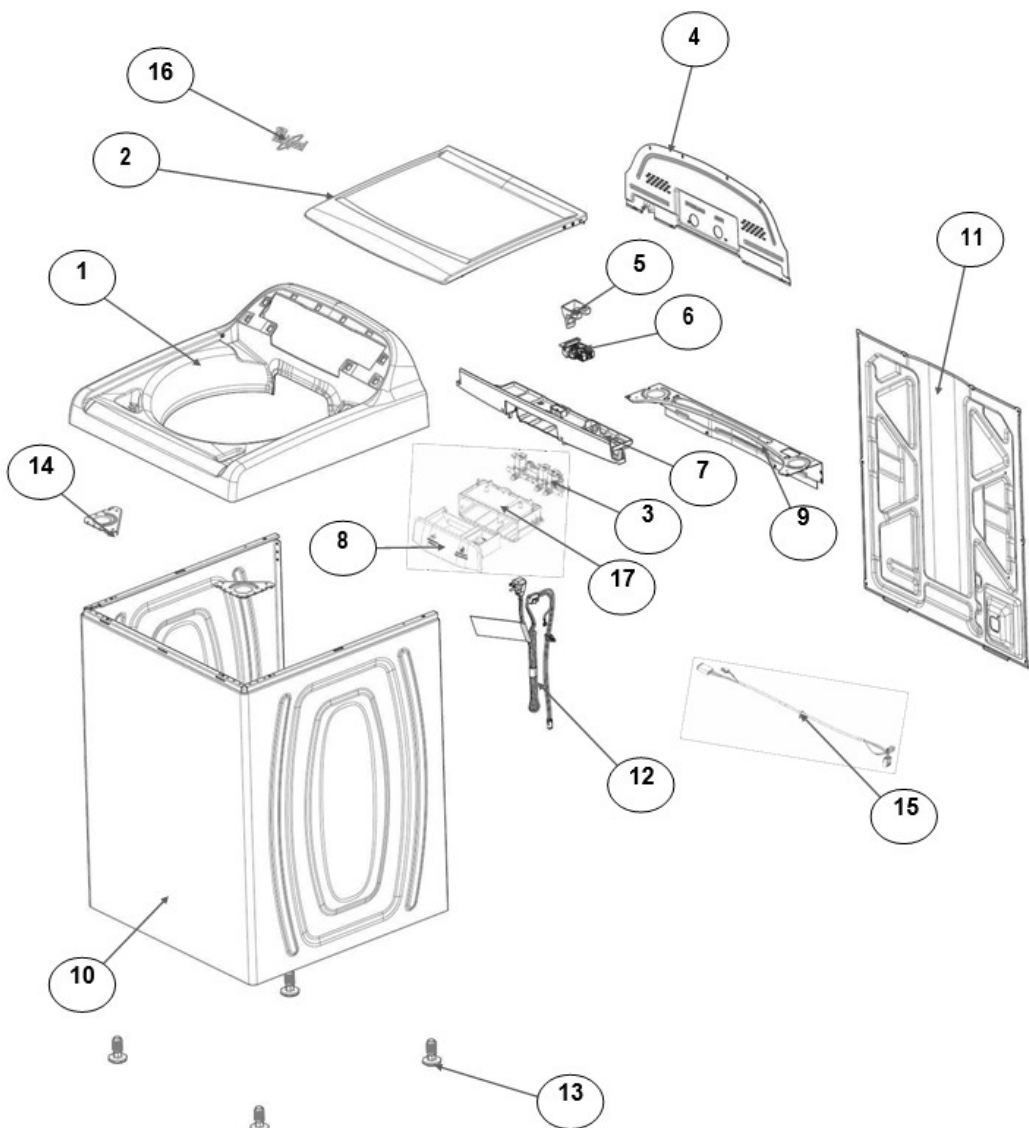

Distribuidor Autorizado

SurteRápido.com

Venta de Refacciones
Electrodomesticas

Lavadora Whirlpool 8MWTW1915CM0

Distribuidor Autorizado

SurteRápido.com

Venta de Refacciones
Electrodomesticas

Lavadora Whirlpool 8MWTW1915CM0

<u>No. Ilus.</u>	<u>DESCRIPCIÓN</u>	<u>No. de Parte</u>
1	Panel Superior	W10521804
2	Tapa (incluye Gancho)	W10615531
3	Válvula de Llenado	W10530084
4	Cubierta trasera, Panel	W10515818
5	Gancho Candado, Tapa	No Serviciable
6	Candado, Tapa	W10547392
7	Soporte, Cubierta	W10515799
8	Dispensador	W10556733
9	Canal, Trasero	W10515817
10	Gabinete	No Serviciable
11	Cubierta, Gabinete	No Serviciable
12	Cable Tomacorriente	W10573294
13	Pata Niveladora	W10556332
14	Escudete	W10515815
15	Arnés, Candado Puerta	W10573312
16	Placa Marca	W10393264
17	Soporte, Dispensador	W10633661