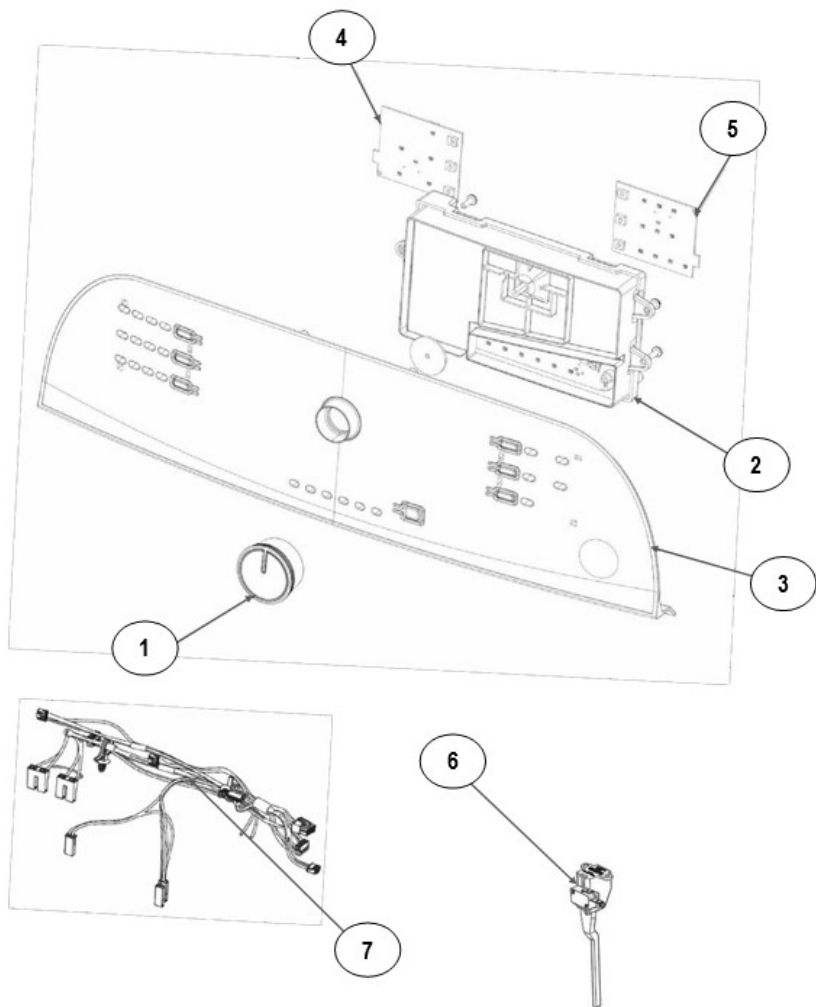

Distribuidor Autorizado

SurteRápido.com

Venta de Refacciones
Electrodomesticas

Lavadora Whirlpool 8MWTW1915CM0

Distribuidor Autorizado

SurteRápido.com

Venta de Refacciones
Electrodomesticas

Lavadora Whirlpool 8MWTW1915CM0

<u>No. Ilus.</u>	<u>DESCRIPCIÓN</u>	<u>No. de Parte</u>
1	Perilla, Timer	W10579297
2	Tarjeta Control	W10788360
3	Fascia, Panel	W10586333
4	Interfaz de Usuario	W10547640
5	Interfaz de Usuario	W10547642
6	Switch Nivelador	W10531662
7	Arnés	W10547737