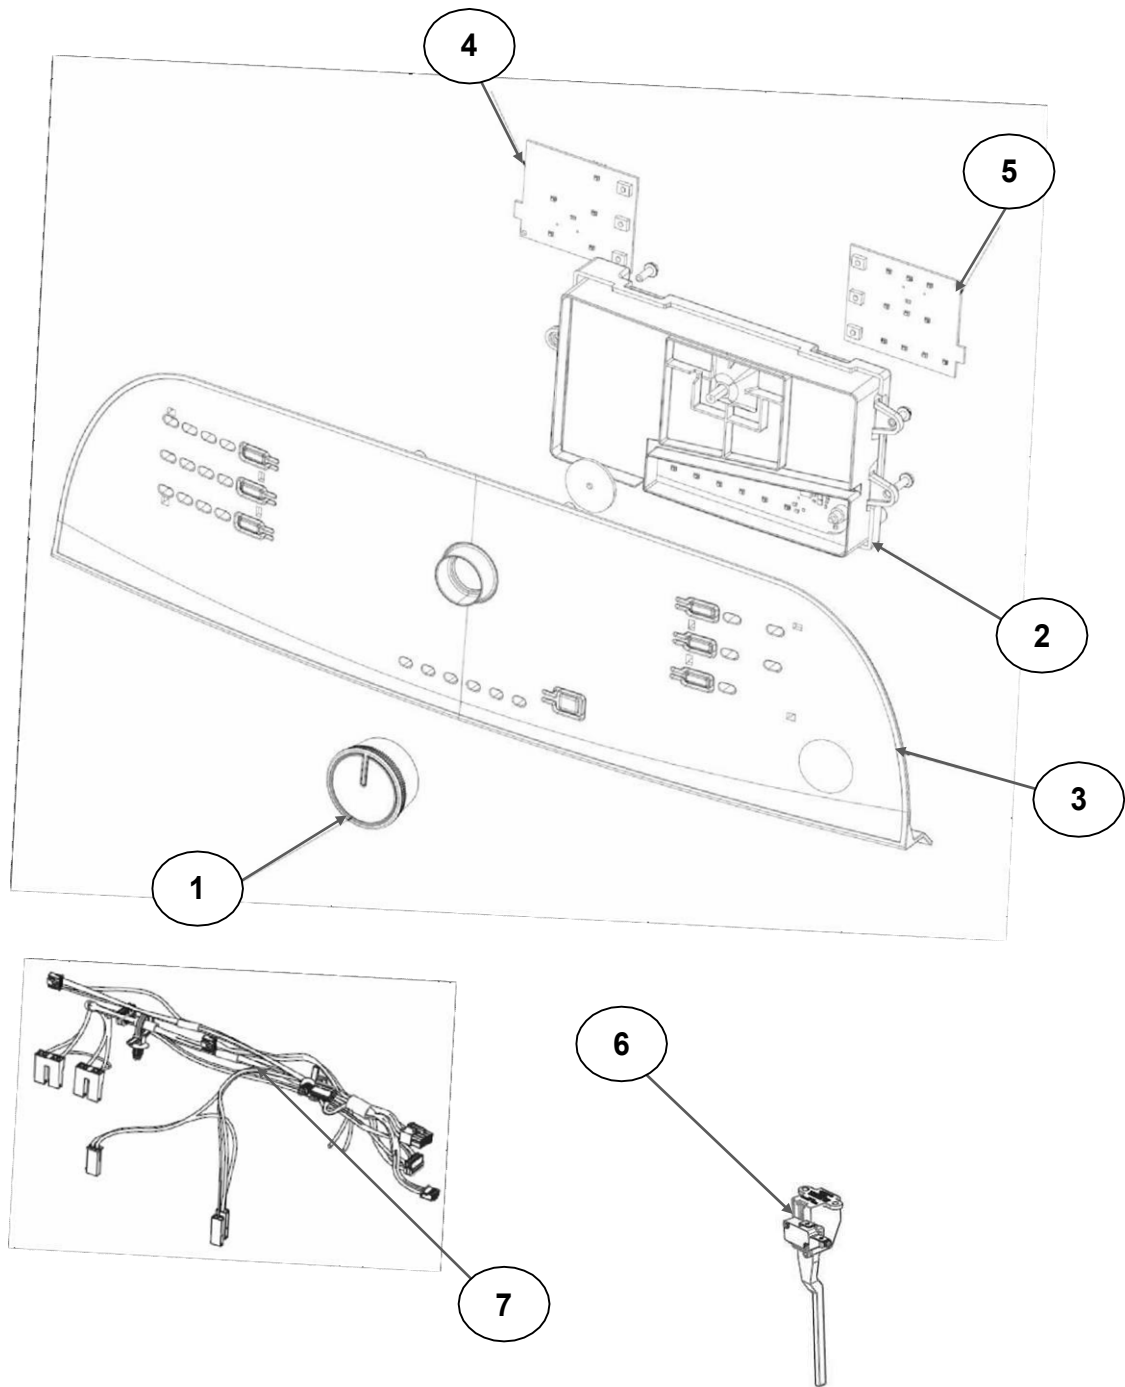

MAYTAG

KitchenAid

LAVADORA 8MWTW1915CM1

LAVADORA 8MWTW1915CM1

No.			
<u>Ilus.</u>	<u>DESCRIPCIÓN</u>	<u>Cant.</u>	<u>No. de Parte</u>
1	Panel Superior	1	W10521804
2	Tapa (incluye Gancho)	1	W10615531
3	Válvula de Llenado	1	W10530084
4	Cubierta trasera, Panel	1	W10515818
5	Gancho Candado, Tapa	1	<u>No Servicable</u>
6	Candado, Tapa	1	W10707441
7	Soporte, Cubierta	1	W10515799
8	Dispensador	1	W10556733
9	Canal, Trasero	1	W10515817
10	Gabinete		<u>No Servicable</u>
11	Cubierta, Gabinete		<u>No Servicable</u>
12	Cable Tomacorriente	1	W10741055
13	Pata Niveladora	4	W10556332
14	Escudete	2	W10515815
15	Arnés, Candado Puerta	1	W10715340
16	Placa Marca	1	W10393264
17	Soporte, Dispensador	1	W10633661

LAVADORA 8MWTW1915CM1

LAVADORA 8MWTW1915CM1

<u>Ilus.</u>	<u>DESCRIPCIÓN</u>	<u>Cant.</u>	<u>No. de Parte</u>
1	Perilla, Timer	1	W10579297
2	Tarjeta Control	1	W10747341
3	Fascia, Panel	1	W10586333
4	Interfaz de Usuario	1	W10770930
5	Interfaz de Usuario	1	W10770932
6	Switch Nivelador	1	W10531662
7	Arnés	1	W10715328_

LAVADORA 8MWTW1915CM1

LAVADORA 8MWTW1915CM1

No. Ilus.	DESCRIPCIÓN	Cant.	No. de Parte
1	Tapa Impeller	1	W10573549
2	Tornillo		No Servicable
3	Arandela	1	3949550
4	Aro, Cesta	1	W10516246
5	Impeller	1	W10215115
6	Tornillo		No Servicable
7	Bloque, Canasta	1	W10396887
8	Canasta, Ensamble	1	W10515715
9	Tina, Ensamble	1	W10532537
10	Sello, Tina	1	W10006371
11	Filtro, Bomba de Drenado	1	W10215093
12	Tornillo		No Servicable
13	Suspensión, Tina	4	W10257088
14	Rueda, Suspensión	4	W10560146
15	Cojinete, Suspensión		No Servicable
16	Arnés Inferior 4 pines	1	W10547738
	Arnés Inferior 6 pines		W10919335
17	Manguera, Switch de Presión	1	W10429300
18	Abrazadera	1	8317496
19	Tornillo		No Servicable
20	Atadura Cable	2	W10620399