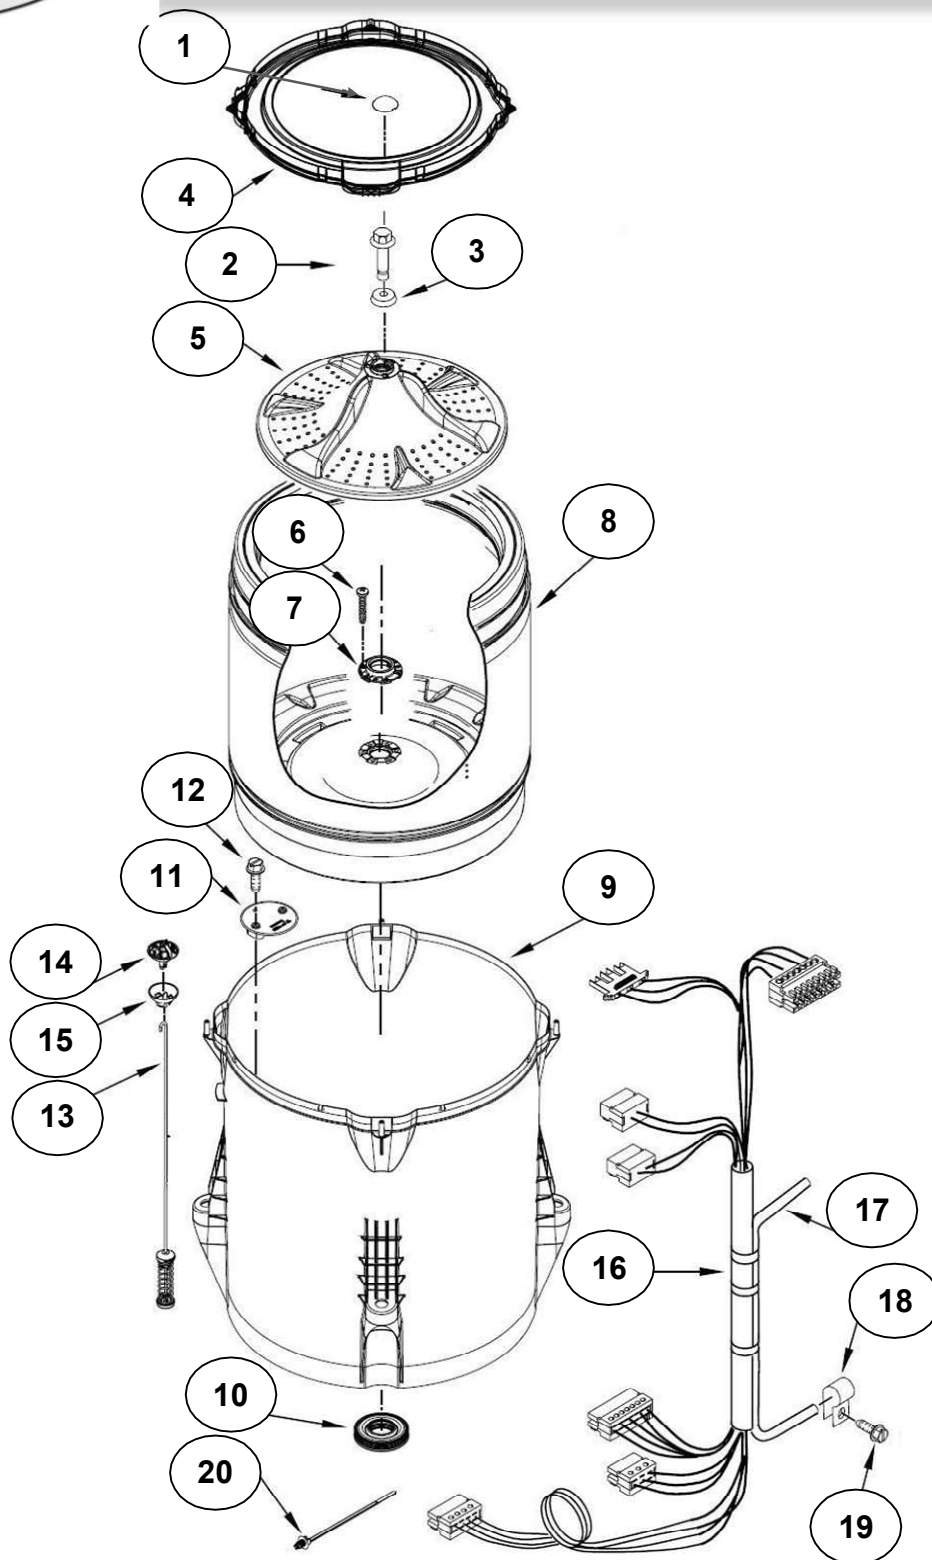

LAVADORA 8MWTW1915CM1

LAVADORA 8MWTW1915CM1

<u>Ilus.</u>	<u>DESCRIPCIÓN</u>	<u>Cant.</u>	<u>No. de Parte</u>
1	Perilla, Timer	1	W10579297
2	Tarjeta Control	1	W10747341
3	Fascia, Panel	1	W10586333
4	Interfaz de Usuario	1	W10770930
5	Interfaz de Usuario	1	W10770932
6	Switch Nivelador	1	W10531662
7	Arnés	1	W10715328_

LAVADORA 8MWTW1915CM1

LAVADORA 8MWTW1915CM1

No. Ilus.	DESCRIPCIÓN	Cant.	No. de Parte
1	Tapa Impeller	1	W10573549
2	Tornillo		No Servicable
3	Arandela	1	3949550
4	Aro, Cesta	1	W10516246
5	Impeller	1	W10215115
6	Tornillo		No Servicable
7	Bloque, Canasta	1	W10396887
8	Canasta, Ensamble	1	W10515715
9	Tina, Ensamble	1	W10532537
10	Sello, Tina	1	W10006371
11	Filtro, Bomba de Drenado	1	W10215093
12	Tornillo		No Servicable
13	Suspensión, Tina	4	W10257088
14	Rueda, Suspensión	4	W10560146
15	Cojinete, Suspensión		No Servicable
16	Arnés Inferior 4 pines	1	W10547738
	Arnés Inferior 6 pines		W10919335
17	Manguera, Switch de Presión	1	W10429300
18	Abrazadera	1	8317496
19	Tornillo		No Servicable
20	Atadura Cable	2	W10620399

LAVADORA 8MWTW1915CM1

B) Transmisión con speed wheel

LAVADORA 8MWTW1915CM1

No. Ilus.	DESCRIPCIÓN	Cant.	No. de Parte
1	Bomba de Drenado, Ensamble	1	W10465543
2	Tornillo		<u>No Servicable</u>
3	Manguera, Bomba de Drenado	1	W10444123
4	Abrazadera	1	8317496
5	Transmisión, Ensamble		W10628823
	Transmisión con Rin o speed wheel		W10715767
6	Tornillo		<u>No Servicable</u>
7	Motor	1	W10559035
8	Tornillo		<u>No Servicable</u>
9	Resorte, Splutch	1	W10326374
10	Deslizador, Splutch	1	W10006352
11	Anillo de Leva, Splutch	1	W10006353
12	Leva, Splutch	1	W10006354
13	Polea	1	W10536113
14	Tuerca, Polea	1	W10163336
15	Banda, Motor	1	W10006384
16	Actuador 4 PIENES		W10538766
	Actuador 6 PINES		W10815026
17	Tornillo		<u>No Servicable</u>
18	Capacitor, Motor	1	W10390451
19	Tornillo		<u>No Servicable</u>
20	Cubierta, Motor	1	W10550173