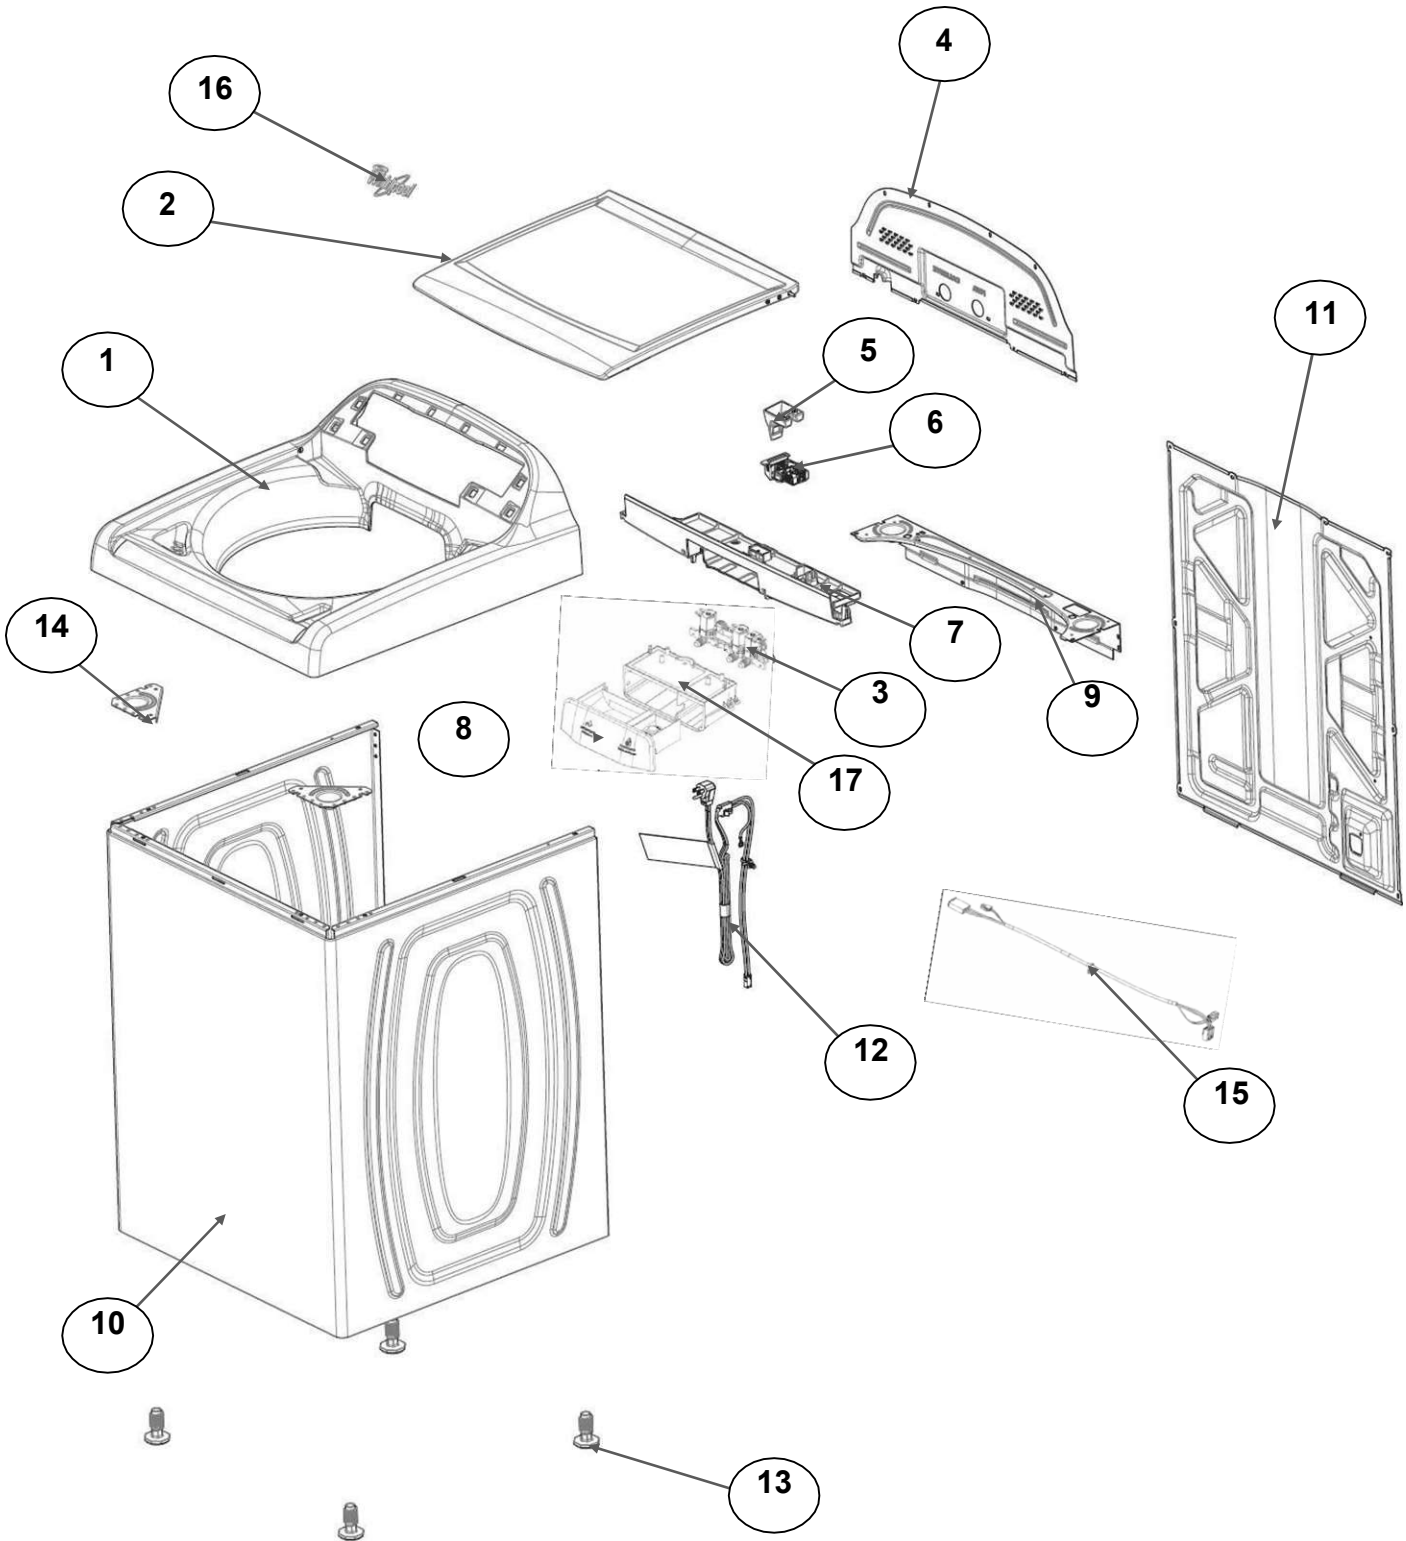

MAYTAG

KitchenAid

LAVADORA 8MWTW1915CM1

LAVADORA 8MWTW1915CM1

No.			
<u>Ilus.</u>	<u>DESCRIPCIÓN</u>	<u>Cant.</u>	<u>No. de Parte</u>
1	Panel Superior	1	W10521804
2	Tapa (incluye Gancho)	1	W10615531
3	Válvula de Llenado	1	W10530084
4	Cubierta trasera, Panel	1	W10515818
5	Gancho Candado, Tapa	1	<u>No Servicable</u>
6	Candado, Tapa	1	W10707441
7	Soporte, Cubierta	1	W10515799
8	Dispensador	1	W10556733
9	Canal, Trasero	1	W10515817
10	Gabinete		<u>No Servicable</u>
11	Cubierta, Gabinete		<u>No Servicable</u>
12	Cable Tomacorriente	1	W10741055
13	Pata Niveladora	4	W10556332
14	Escudete	2	W10515815
15	Arnés, Candado Puerta	1	W10715340
16	Placa Marca	1	W10393264
17	Soporte, Dispensador	1	W10633661

LAVADORA 8MWTW1915CM1

LAVADORA 8MWTW1915CM1

<u>Ilus.</u>	<u>DESCRIPCIÓN</u>	<u>Cant.</u>	<u>No. de Parte</u>
1	Perilla, Timer	1	W10579297
2	Tarjeta Control	1	W10747341
3	Fascia, Panel	1	W10586333
4	Interfaz de Usuario	1	W10770930
5	Interfaz de Usuario	1	W10770932
6	Switch Nivelador	1	W10531662
7	Arnés	1	W10715328_

LAVADORA 8MWTW1915CM1

LAVADORA 8MWTW1915CM1

No. Ilus.	DESCRIPCIÓN	Cant.	No. de Parte
1	Tapa Impeller	1	W10573549
2	Tornillo		No Servicable
3	Arandela	1	3949550
4	Aro, Cesta	1	W10516246
5	Impeller	1	W10215115
6	Tornillo		No Servicable
7	Bloque, Canasta	1	W10396887
8	Canasta, Ensamble	1	W10515715
9	Tina, Ensamble	1	W10532537
10	Sello, Tina	1	W10006371
11	Filtro, Bomba de Drenado	1	W10215093
12	Tornillo		No Servicable
13	Suspensión, Tina	4	W10257088
14	Rueda, Suspensión	4	W10560146
15	Cojinete, Suspensión		No Servicable
16	Arnés Inferior 4 pines	1	W10547738
	Arnés Inferior 6 pines		W10919335
17	Manguera, Switch de Presión	1	W10429300
18	Abrazadera	1	8317496
19	Tornillo		No Servicable
20	Atadura Cable	2	W10620399