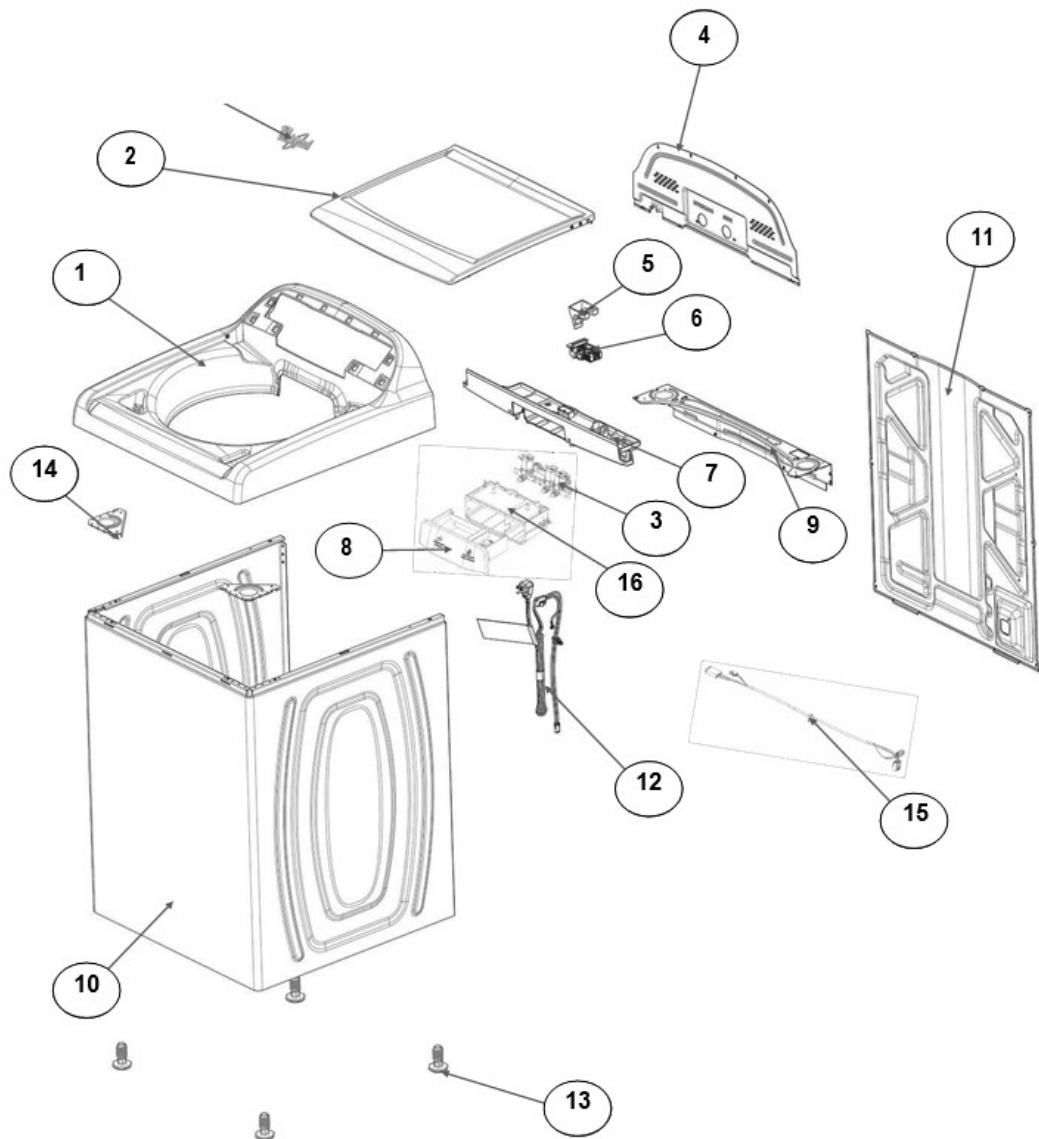

Distribuidor Autorizado

SurteRápido.com

Venta de Refacciones
Electrodomesticas

Lavadora Whirlpool 8MWTW1921E10

Distribuidor Autorizado

SurteRápido.com

Venta de Refacciones
Electrodomesticas

Lavadora Whirlpool 8MWTW1921EIO

No. Ilus.	DESCRIPCIÓN	Cant.	No. de Parte
1	Panel Superior	1	W10785696
2	Tapa (incluye Gancho)	1	W10522508
3	Válvula de Llenado	1	W10530084
4	Cubierta trasera, Panel	1	W10515818
5	Gancho Candado, Tapa	1	No Servicial
6	Candado, Tapa	1	W10707441
7	Soporte, Cubierta	1	W10515799
8	Dispensador	1	W10783277
9	Canal, Trasero	1	W10515817
10	Gabinete		No Servicial
11	Cubierta, Gabinete		No Servicial
12	Cable Tomacorriente	1	W10741055
13	Pata Niveladora	4	W10556332
14	Escudete	2	W10515815
15	Arnés, Candado Puerta	1	W10715340
16	Soporte, Dispensador	1	W10782852