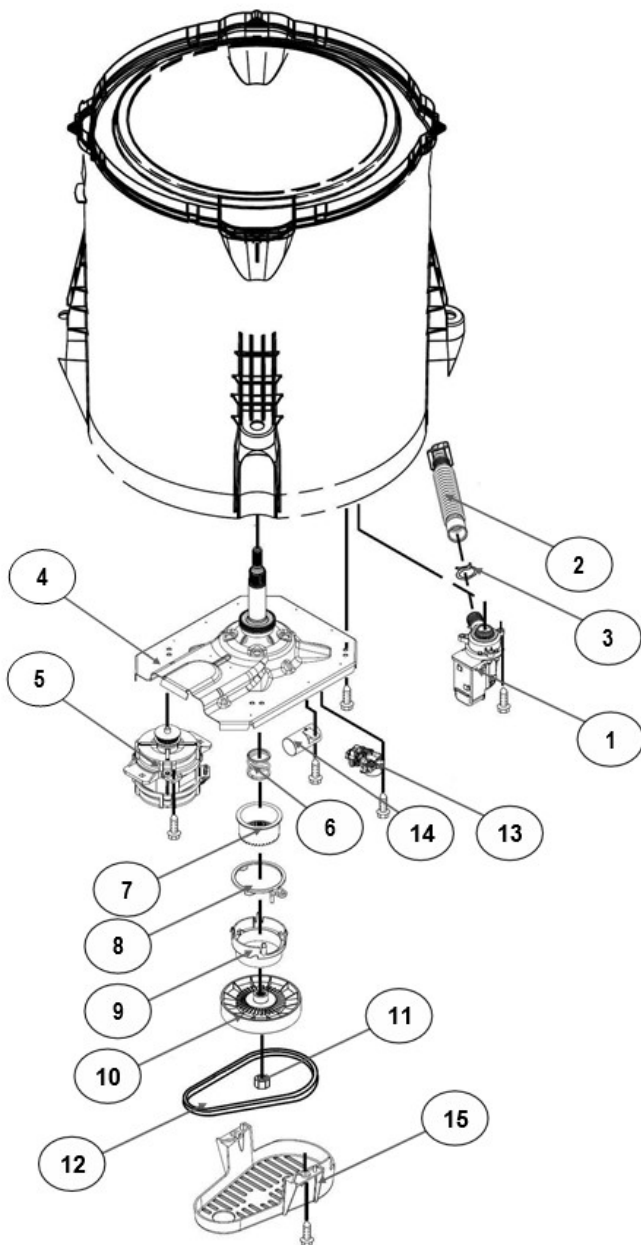

Distribuidor Autorizado

SurteRápido.com

Venta de Refacciones
Electrodomesticas

Lavadora Whirlpool 8MWTW1921E10

Distribuidor Autorizado

SurteRápido.com

Venta de Refacciones
Electrodomesticas

Lavadora Whirlpool 8MWTW1921EIO

No. Ilus.	DESCRIPCIÓN	Cant.	No. de Parte
1	Bomba de Drenado, Ensamble	1	W10465543
2	Manguera, Bomba de Drenado	1	W10444123
3	Abrazadera	1	8317496
4	Transmisión, Ensamble	1	W10715767
5	Motor	1	W10677715
6	Resorte, Splutch	1	W10326374
7	Deslizador, Splutch	1	W10239971
8	Anillo de Leva, Splutch	1	W10006353
9	Leva, Splutch	1	W10006354
10	Polea	1	W10239973
11	Tuerca, Polea	1	W10604214
12	Banda, Motor	1	W10006384
13	Actuador	1	W10597177
14	Capacitor, Motor	1	W10625045
15	Cubierta, Motor	1	W10550173