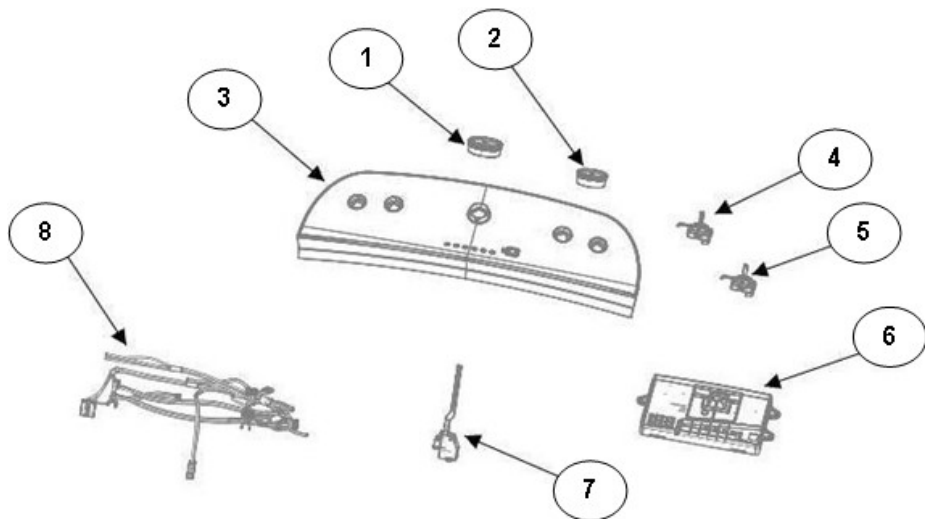

No. Ilus.	DESCRIPCIÓN	Cant.	No. de Parte
1	Panel Superior	1	W10785696
2	Tapa (incluye Gancho)	1	W10522508
3	Válvula de Llenado	1	W10530084
4	Cubierta trasera, Panel	1	W10515818
5	Gancho Candado, Tapa	1	No Servicial
6	Candado, Tapa	1	W10707441
7	Soporte, Cubierta	1	W10515799
8	Dispensador	1	W10783277
9	Canal, Trasero	1	W10515817
10	Gabinete		No Servicial
11	Cubierta, Gabinete		No Servicial
12	Cable Tomacorriente	1	W10741055
13	Pata Niveladora	4	W10556332
14	Escudete	2	W10515815
15	Arnés, Candado Puerta	1	W10715340
16	Soporte, Dispensador	1	W10782852

Distribuidor Autorizado

SurteRápido.com

Venta de Refacciones
Electrodomesticas

Lavadora Whirlpool 8MWTW1921E10

No. Ilus.	DESCRIPCIÓN	Cant.	No. de Parte
1	Perilla, Timer	1	W10777242
2	Perilla, Encoder	4	W10766132
3	Fascia, Panel	1	W10787852
4	Encoder, 4 pos	3	W10414398
5	Encoder, 2 pos	1	W10414381
6	Tarjeta Control	1	W10747307
7	Switch Nivelador	1	W10531662
8	Arnés	1	W10715337

No.Ilus.	DESCRIPCIÓN	Cant.	No. de Parte
1	Leva doble accion	1	8537433
2	Agitador	1	W10715787
3	Agitador	1	3946996
4	Agitador Base	1	W10715783
5	Tapa Agitador Triple Accion	1	W10804233
6	Aro, Cesta	1	W10821259
7	Canasta, Ensamble	1	W10794470
8	Tina	1	W10532537
9	Sello, Tina	1	W10006371
10	Filtro, Bomba de Drenado	1	W10215093
11	Suspensión, Tina	4	W10748952
12	Rueda, Suspensión	4	W10583768
13	Arnés Inferior	1	W10715339
14	Manguera, Switch de Presión	1	W10429300
15	Abrazadera	1	8317496
16	Atadura Cable	1	No Servicable