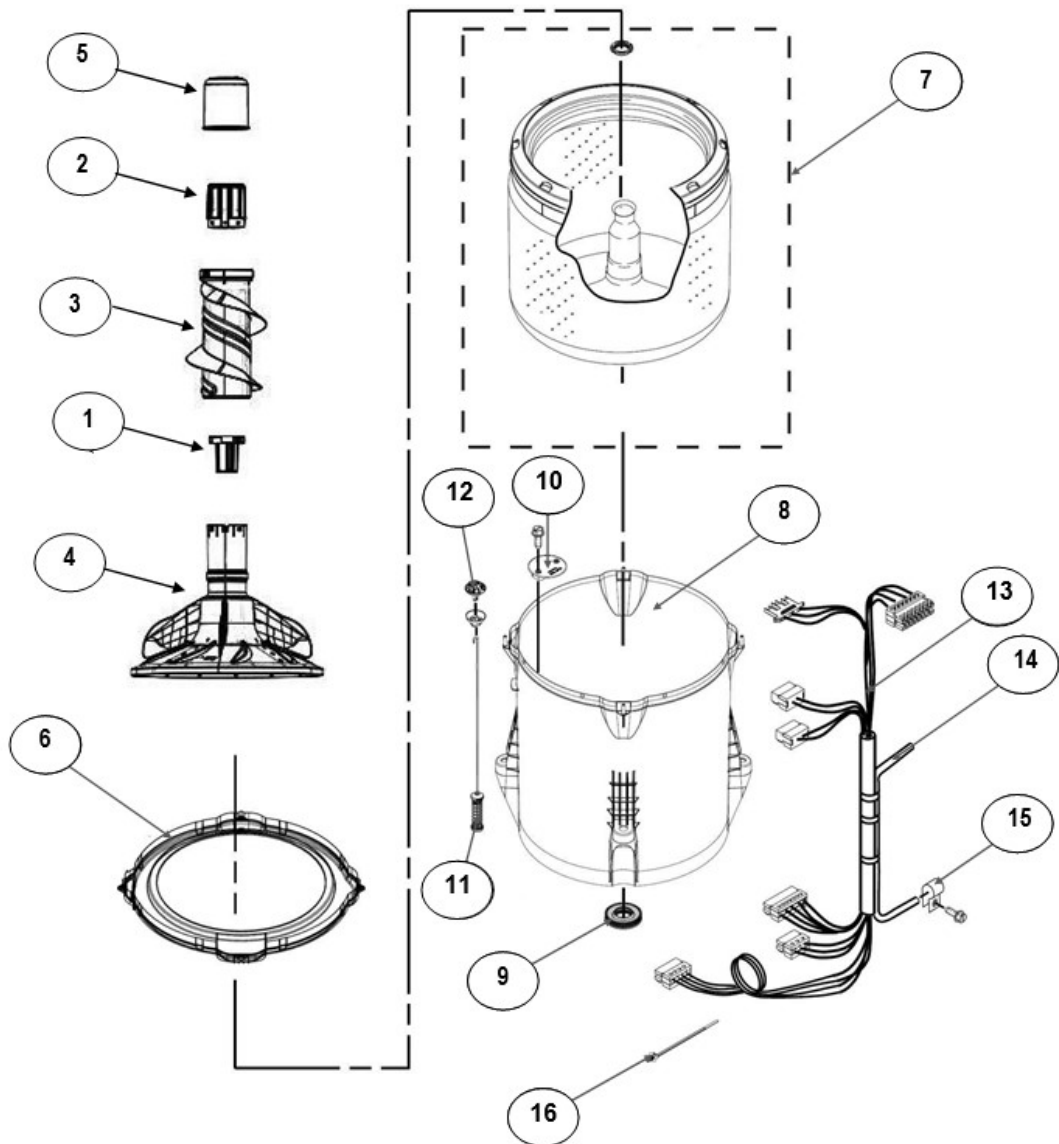

Distribuidor Autorizado

SurteRápido.com

Venta de Refacciones
Electrodomesticas

Lavadora Whirlpool 8MWTW1921E10

Distribuidor Autorizado

SurteRápido.com

Venta de Refacciones
Electrodomesticas

Lavadora Whirlpool 8MWTW1921EIO

No.Ilus.	DESCRIPCIÓN	Cant.	No. de Parte
1	Leva doble accion	1	8537433
2	Agitador	1	W10715787
3	Agitador	1	3946996
4	Agitador Base	1	W10715783
5	Tapa Agitador Triple Accion	1	W10804233
6	Aro, Cesta	1	W10821259
7	Canasta, Ensamble	1	W10794470
8	Tina	1	W10532537
9	Sello, Tina	1	W10006371
10	Filtro, Bomba de Drenado	1	W10215093
11	Suspensión, Tina	4	W10748952
12	Rueda, Suspensión	4	W10583768
13	Arnés Inferior	1	W10715339
14	Manguera, Switch de Presión	1	W10429300
15	Abrazadera	1	8317496
16	Atadura Cable	1	No Servicable