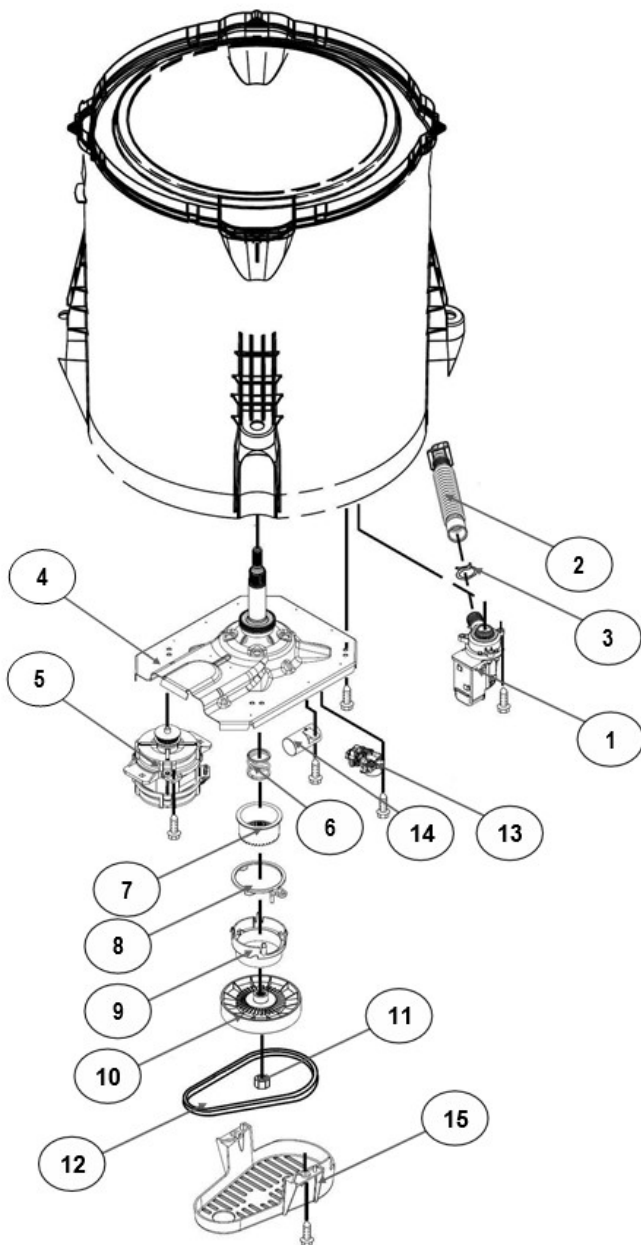

Distribuidor Autorizado

SurteRápido.com

Venta de Refacciones
Electrodomesticas

Lavadora Whirlpool 8MWTW1921E12

Distribuidor Autorizado

SurteRápido.com

Venta de Refacciones
Electrodomesticas

Lavadora Whirlpool 8MWTW1921E12

No. Ilus.	DESCRIPCIÓN	Cant.	No. de Parte
1	Bomba de Drenado, Ensamble	1	W10465543
2	Manguera, Bomba de Drenado	1	W10444123
3	Abrazadera	1	WP285655
4	Transmisión, Ensamble	1	W10715767
5	Motor	1	W10677715
6	Resorte, Splutch	1	W10818965
7	Deslizador, Splutch	1	W10239971
8	Anillo de Leva, Splutch	1	W10006353
9	Leva, Splutch	1	W10006354
10	Polea	1	W10239973
11	Tuerca, Polea	1	W10604214
12	Banda, Motor	1	W11239857
13	Actuador	1	W10913953
14	Capacitor, Motor	1	W11158830
15	Cubierta, Motor	1	W10550173