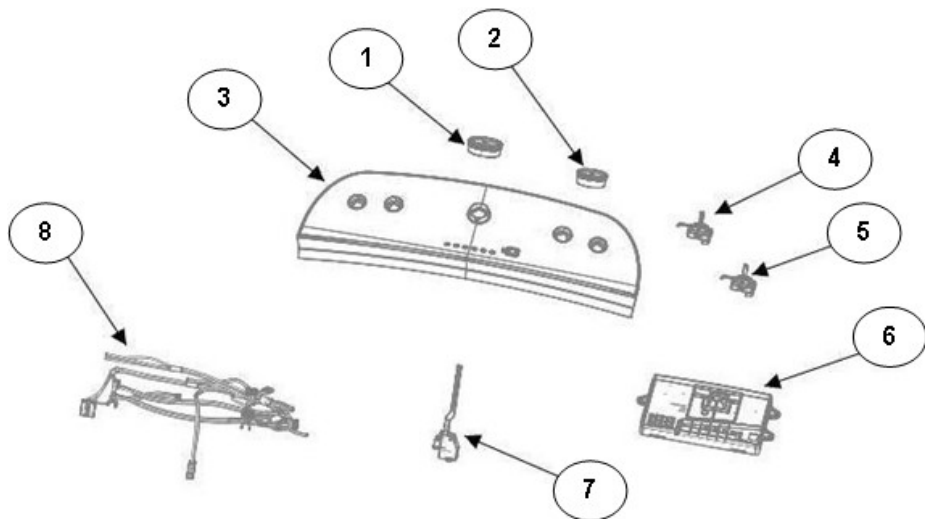

No. Ilus.	DESCRIPCIÓN	Cant.	No. de Parte
1	Panel Superior	1	W11117932
2	Tapa	1	W10540237
3	Válvula de Llenado	1	W10894041
4	Cubierta trasera, Panel	1	W10522381
5	Gancho Candado, Tapa	1	W10666092
6	Candado, Tapa	1	W10707441
7	Soporte, Cubierta	1	W11133143
8	Dispensador	1	W10783277
9	Canal, Trasero	1	W10515799
10	Gabinete		No Servicialle
11	Cubierta, Gabinete		1 W10515818
12	Cable Tomacorriente	1	W11099722
13	Pata Niveladora	4	W11179235
14	Escudete	2	W10515815
15	Arnés, Candado Puerta	1	W10715340
16	Soporte, Dispensador	1	W10782852

Distribuidor Autorizado

SurteRápido.com

Venta de Refacciones
Electrodomesticas

Lavadora Whirlpool 8MWTW1921E12

No. Ilus.	DESCRIPCIÓN	Cant.	No. de Parte
1	Perilla, Timer	1	W10875178
2	Perilla, Encoder	4	W10875173
3	Fascia, Panel	1	W10787852
4	Encoder, 4 pos	3	W10414398
5	Encoder, 2 pos	1	W10414381
6	Tarjeta Control	1	W10747307
7	Switch Nivelador	1	W11025892
8	Arnés	1	W10715337

No. Ilus.	DESCRIPCIÓN	Cant.	No. de Parte
1	Leva doble accion	1	WP8537433
2	Agitador	1	W10715787
3	Agitador	1	W11182552
4	Agitador Base	1	W10715783
5	Tapa Agitador Triple Accion	1	W10804233
6	Aro, Cesta	1	W10821259
7	Canasta, Ensamble	1	W10794470
8	Tina	1	W11220395
9	Sello, Tina	1	W10580763
10	Filtro, Bomba de Drenado	1	W10215093
11	Suspensión, Tina	4	W10780048
12	Rueda, Suspensión	4	W10583768
13	Arnés Inferior incluye	1	W11217983
	Manguera, Switch de Presión		
15	Abrazadera	1	WP285655
16	Atadura Cable	1	No Servicable