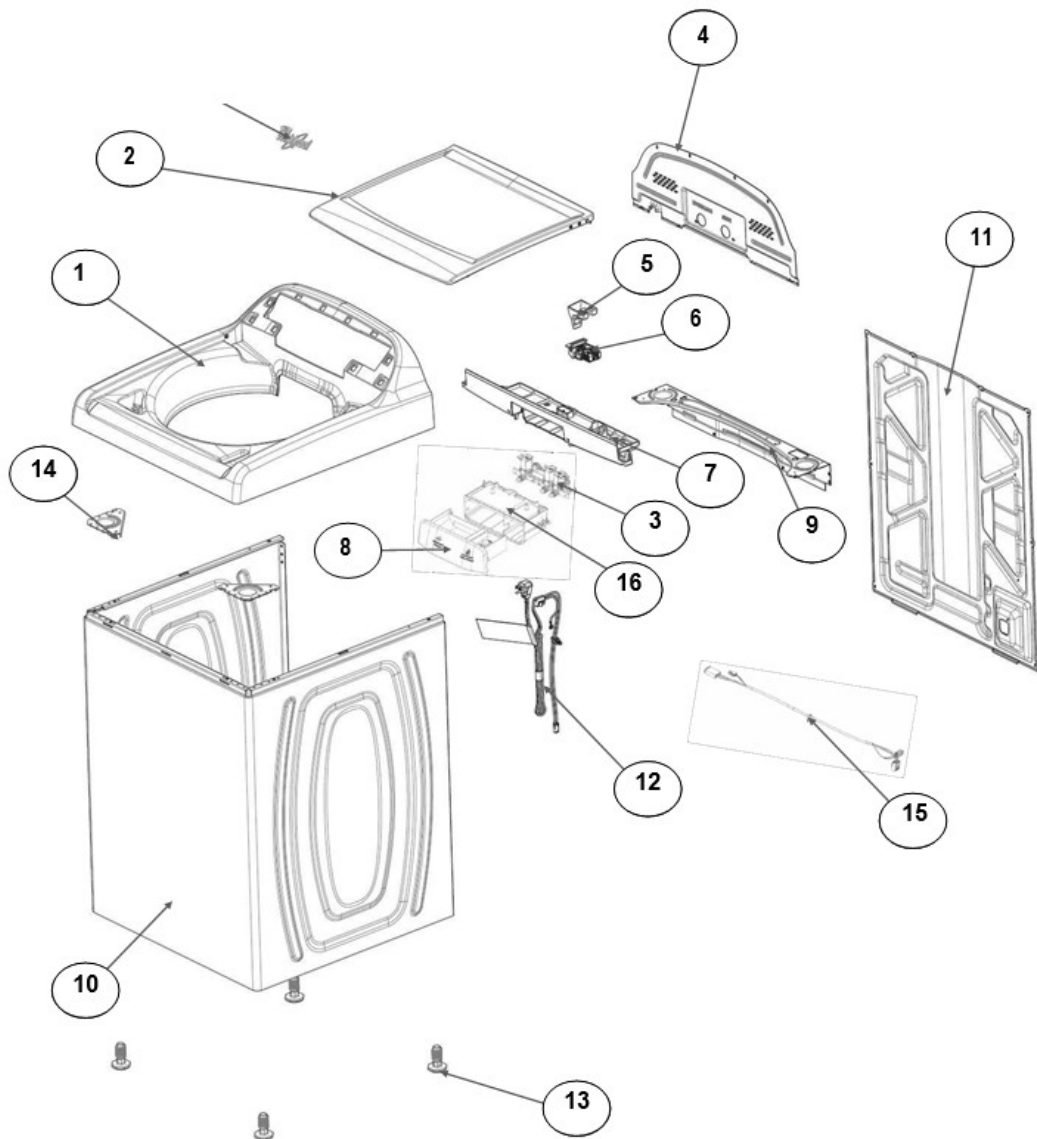

Distribuidor Autorizado

SurteRápido.com

Venta de Refacciones
Electrodomesticas

Lavadora Whirlpool 8MWTW1921E12

Distribuidor Autorizado

SurteRápido.com

Venta de Refacciones
Electrodomesticas

Lavadora Whirlpool 8MWTW1921E12

No. Ilus.	DESCRIPCIÓN	Cant.	No. de Parte
1	Panel Superior	1	W11117932
2	Tapa	1	W10540237
3	Válvula de Llenado	1	W10894041
4	Cubierta trasera, Panel	1	W10522381
5	Gancho Candado, Tapa	1	W10666092
6	Candado, Tapa	1	W10707441
7	Soporte, Cubierta	1	W11133143
8	Dispensador	1	W10783277
9	Canal, Trasero	1	W10515799
10	Gabinete		No Servicialle
11	Cubierta, Gabinete		1 W10515818
12	Cable Tomacorriente	1	W11099722
13	Pata Niveladora	4	W11179235
14	Escudete	2	W10515815
15	Arnés, Candado Puerta	1	W10715340
16	Soporte, Dispensador	1	W10782852