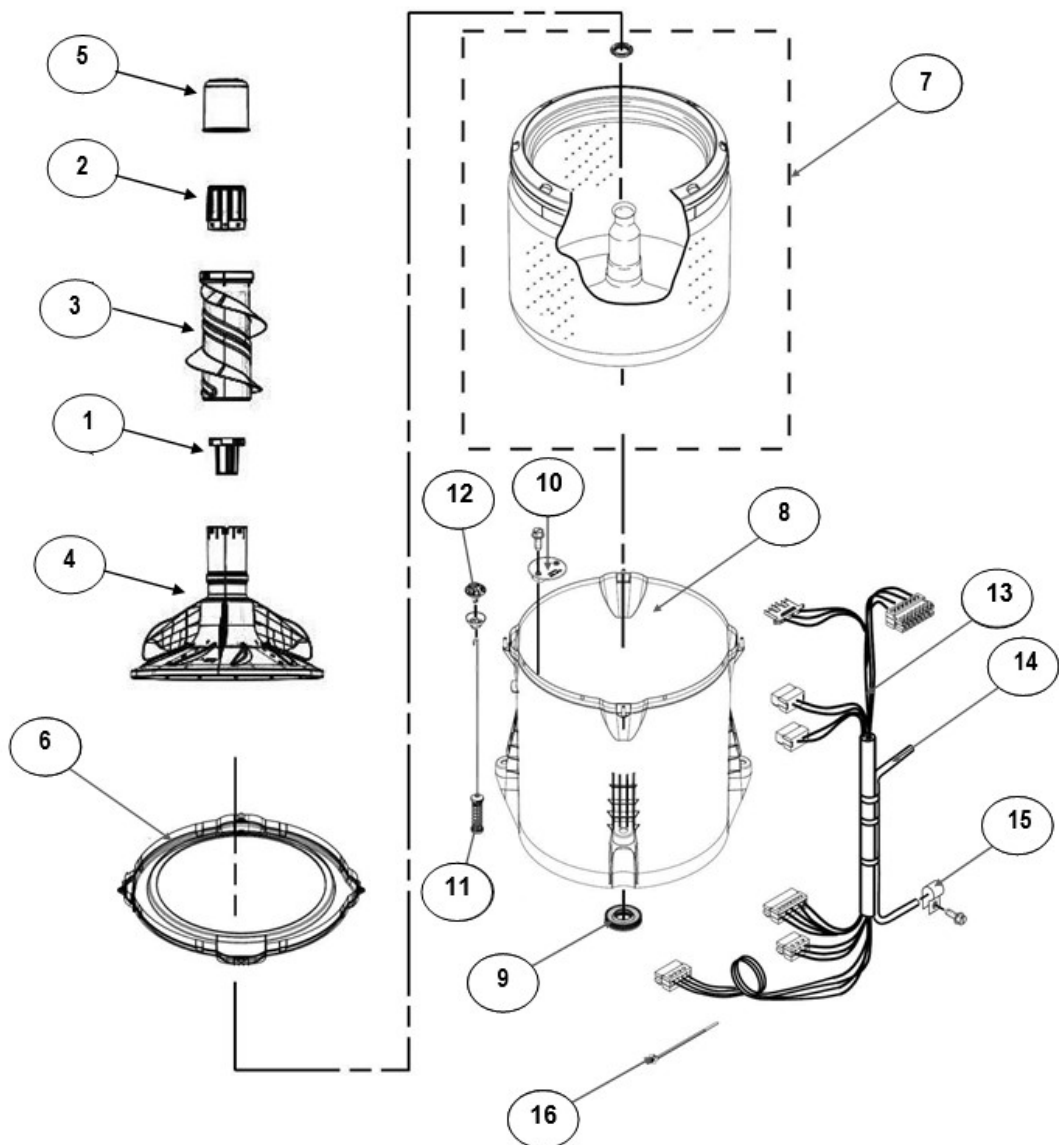

Distribuidor Autorizado

SurteRápido.com

Venta de Refacciones
Electrodomesticas

Lavadora Whirlpool 8MWTW1921E12

Distribuidor Autorizado

SurteRápido.com

Venta de Refacciones
Electrodomesticas

Lavadora Whirlpool 8MWTW1921E12

No. Ilus.	DESCRIPCIÓN	Cant.	No. de Parte
1	Leva doble accion	1	WP8537433
2	Agitador	1	W10715787
3	Agitador	1	W11182552
4	Agitador Base	1	W10715783
5	Tapa Agitador Triple Accion	1	W10804233
6	Aro, Cesta	1	W10821259
7	Canasta, Ensamble	1	W10794470
8	Tina	1	W11220395
9	Sello, Tina	1	W10580763
10	Filtro, Bomba de Drenado	1	W10215093
11	Suspensión, Tina	4	W10780048
12	Rueda, Suspensión	4	W10583768
13	Arnés Inferior incluye	1	W11217983
	Manguera, Switch de Presión		
15	Abrazadera	1	WP285655
16	Atadura Cable	1	No Servicable