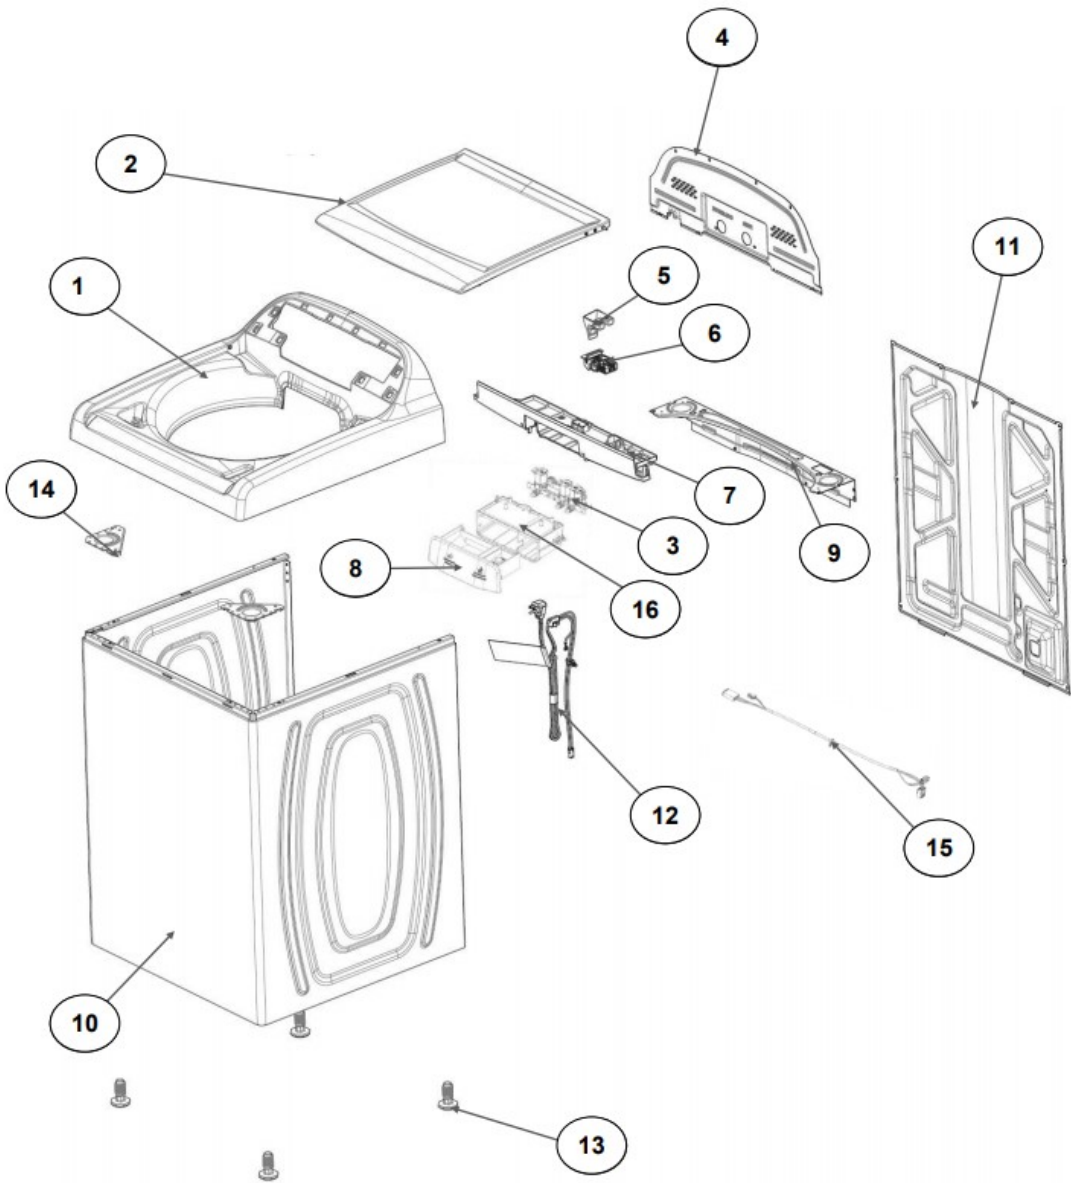

Lavadora Whirlpool 8MWTW1922EN0