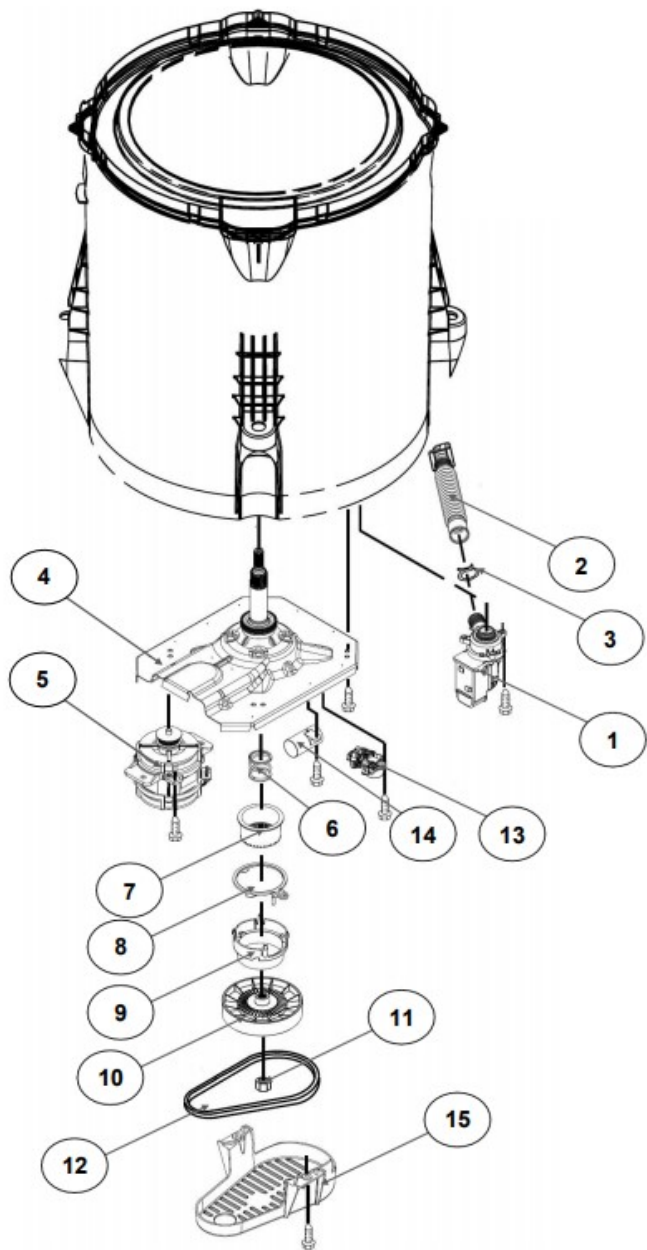

Lavadora Whirlpool 8MWTW1922EN0