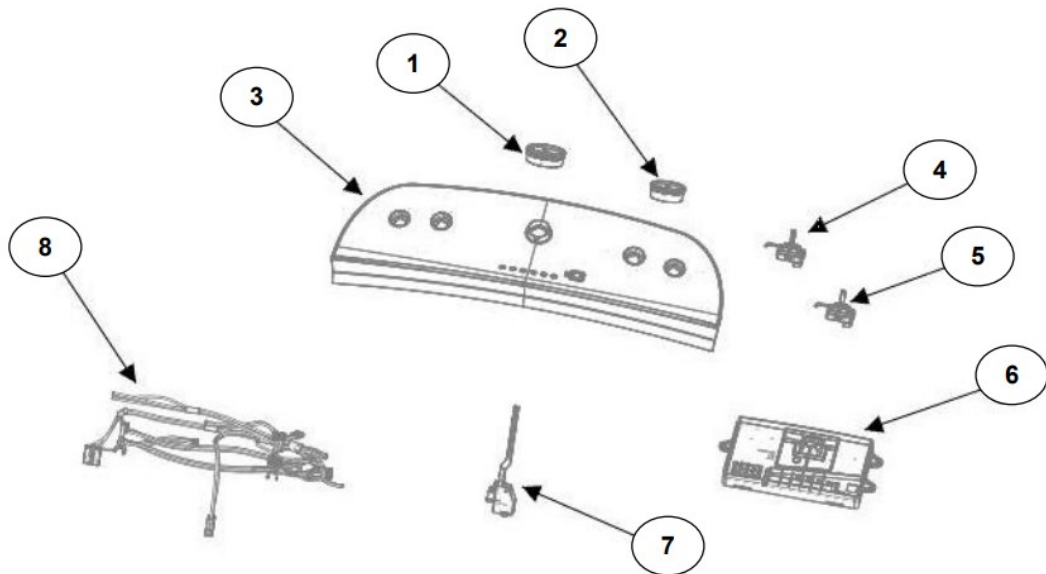

## PARTE SUPERIOR & GABINETE

Modelo: 8MWTW1922EN0

Color: Blanco Capacidad: 19 kg.

<u>No. Ilus.</u>	<u>DESCRIPCIÓN</u>	<u>Cant.</u>	<u>No. de Parte</u>
1	Panel Superior	1	W10785696
2	Tapa (incluye Gancho)	1	W10819250
3	Válvula de Llenado	1	W10530084
4	Cubierta trasera, Panel	1	W10515818
5	Gancho Candado, Tapa	1	<b><u>No Servicable</u></b>
6	Candado, Tapa	1	W10707441
7	Soporte, Cubierta	1	W10515799
8	Dispensador	1	W10783278
9	Canal, Trasero	1	W10515817
10	Gabinete		<b><u>No Servicable</u></b>
11	Cubierta, Gabinete		<b><u>No Servicable</u></b>
12	Cable Tomacorriente	1	W10741055
13	Pata Niveladora	4	W10556332
14	Escudete	2	W10515815
15	Arnés, Candado Puerta	1	W10715340
16	Soporte, Dispensador	1	W10782852

## CONTROLES & ENTRADA DE AGUA

Modelo: 8MWTW1922EN0

Color: Blanco Capacidad: 19 kg.

No. Ilus.	DESCRIPCIÓN	Cant.	No. de Parte
1	Perilla, Timer	1	W10777241
2	Perilla, Encoder	4	W10766131
3	Fascia, Panel	1	W10716432
4	Encoder, 4 pos	3	W10414398
5	Encoder, 2 pos	1	W10414381
6	Tarjeta Control	1	W10747309
7	Switch Nivelador	1	W10531662
8	Arnés	1	W10715337

## CANASTA & TINA

Modelo: 8MWTW1922EN0

Color: Blanco Capacidad: 19 kg.

No. Ilus.	DESCRIPCIÓN	Cant.	No. de Parte
1	Leva doble accion	1	8537433
2	Agitador	1	W10715787
3	Agitador	1	3946996
4	Agitador base	1	W10715783
5	Tapa Agitador Triple Accion	1	W10804233
6	Aro, Cesta	1	W10821259
7	Canasta, Ensamble	1	W10794473
8	Tina	1	W10532537
9	Sello, Tina	1	W10006371
10	Filtro, Bomba de Drenado	1	W10215093
11	Suspensión, Tina	4	W10748952
12	Rueda, Suspensión	4	W10583768
13	Arnés Inferior	1	W10715339
14	Manguera, Switch de Presión	1	W10429300
15	Abrazadera	1	8317496
16	Atadura Cable	1	<b>No Servicable</b>