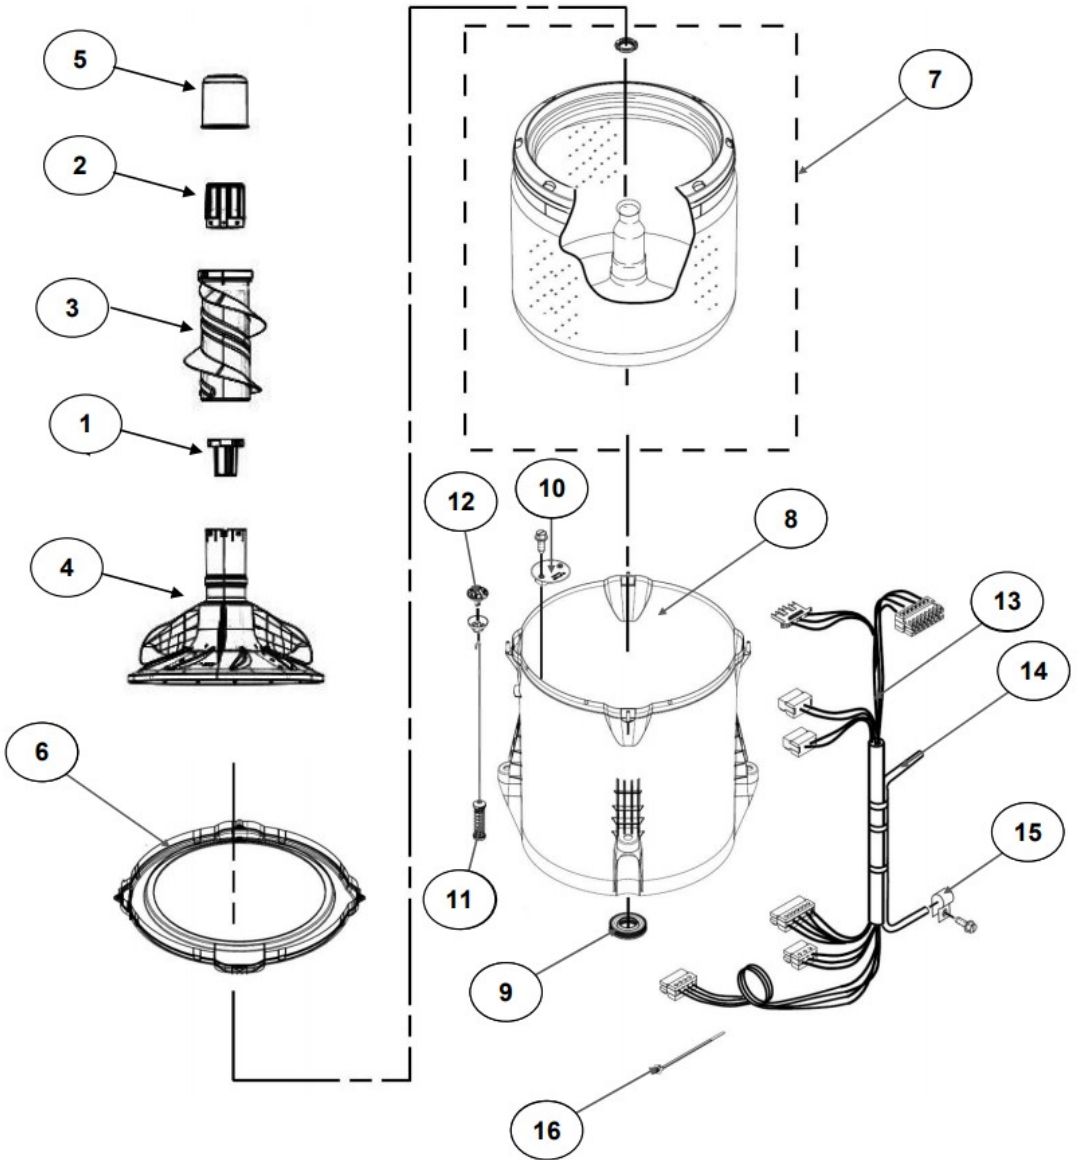

Lavadora Whirlpool 8MWTW1922EN0