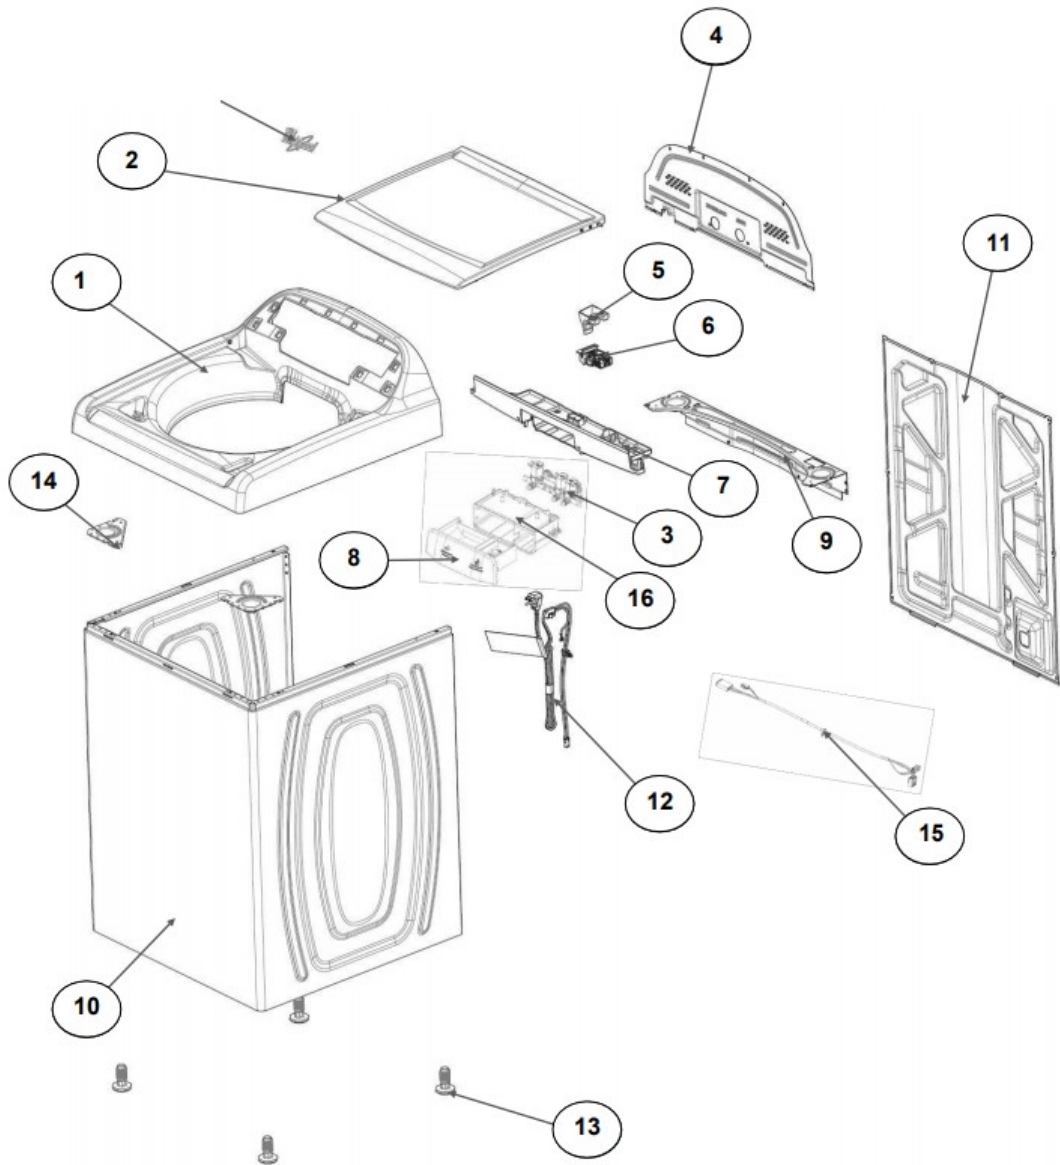

Lavadora Whirlpool 8MWTW1922EN1

Lavadora Whirlpool 8MWTW1922EN1

PARTE SUPERIOR & GABINETE

Modelo: 8MWTW1922EN1

Color: Blanco Capacidad: 19 kg.

| <u>No. Ilus.</u> | <u>DESCRIPCIÓN</u> | <u>Cant.</u> | <u>No. de Parte</u> |
|------------------|-------------------------|--------------|-----------------------------|
| 1 | Panel Superior | 1 | W10905578 |
| 2 | Tapa (incluye Gancho) | 1 | W10819250 |
| 3 | Válvula de Llenado | 1 | W10894041 |
| 4 | Cubierta trasera, Panel | 1 | W10515818 |
| 5 | Gancho Candado, Tapa | 1 | <u>No Servicable</u> |
| 6 | Candado, Tapa | 1 | W10707441 |
| 7 | Soporte, Cubierta | 1 | W10515799 |
| 8 | Dispensador | 1 | W10783278 |
| 9 | Canal, Trasero | 1 | W10515817 |
| 10 | Gabinete | | <u>No Servicable</u> |
| 11 | Cubierta, Gabinete | | <u>No Servicable</u> |
| 12 | Cable Tomacorriente | 1 | W10741055 |
| 13 | Pata Niveladora | 4 | W10556332 |
| 14 | Escudete | 2 | W10515815 |
| 15 | Arnés, Candado Puerta | 1 | W10715340 |
| 16 | Soporte, Dispensador | 1 | W10782852 |

CONTROLES & ENTRADA DE AGUA

Modelo: 8MWTW1922EN1

Color: Blanco Capacidad: 19 kg.

| No. Ilus. | DESCRIPCIÓN | Cant. | No. de Parte |
|-----------|------------------|-------|--------------|
| 1 | Perilla, Timer | 1 | W10777241 |
| 2 | Perilla, Encoder | 4 | W10766131 |
| 3 | Fascia, Panel | 1 | W10716432 |
| 4 | Encoder, 4 pos | 3 | W10414398 |
| 5 | Encoder, 2 pos | 1 | W10414381 |
| 6 | Tarjeta Control | 1 | W11039843 |
| 7 | Switch Nivelador | 1 | W10531662 |
| 8 | Arnés | 1 | W10715337 |