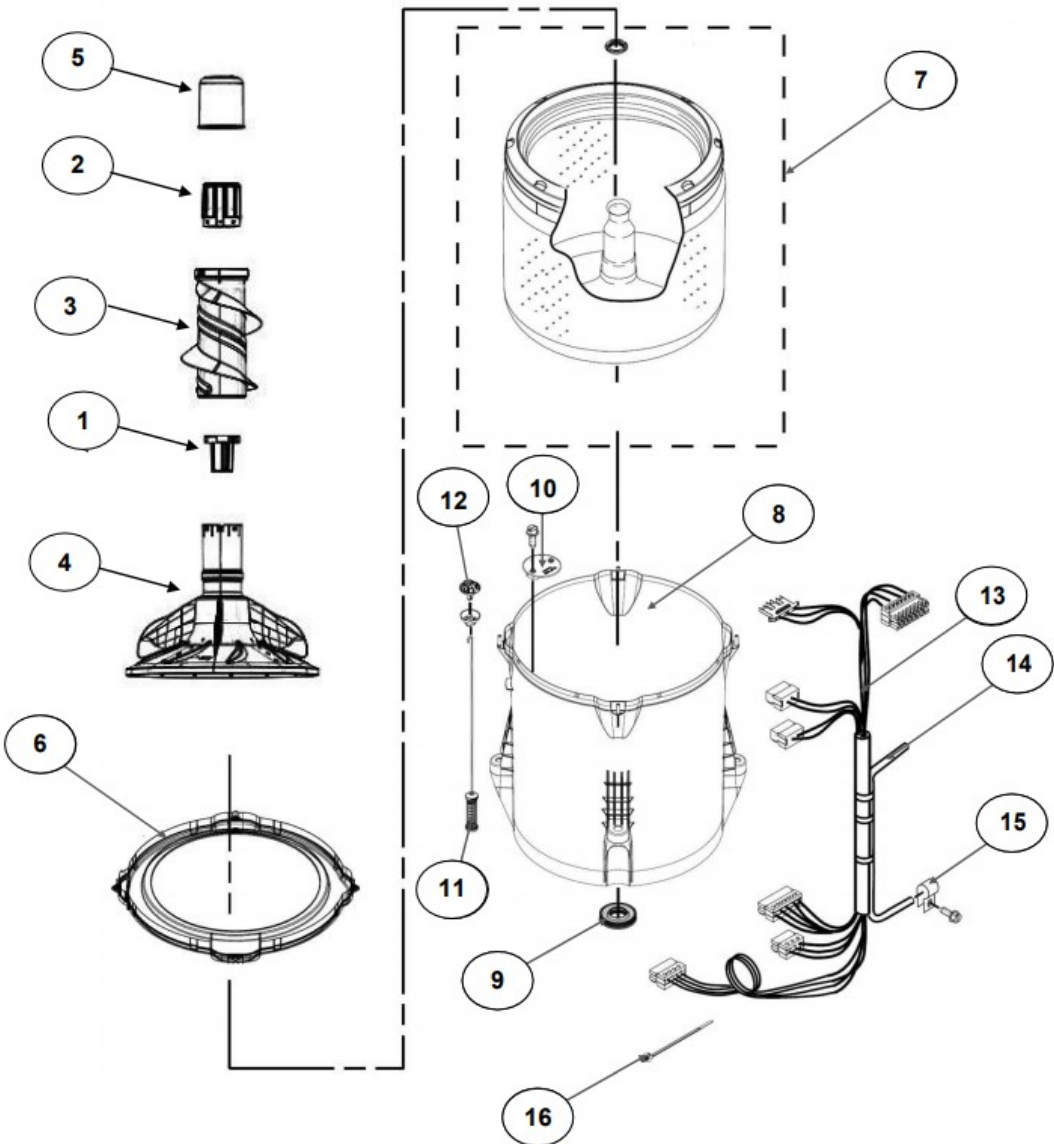

Lavadora Whirlpool 8MWTW1922EN1