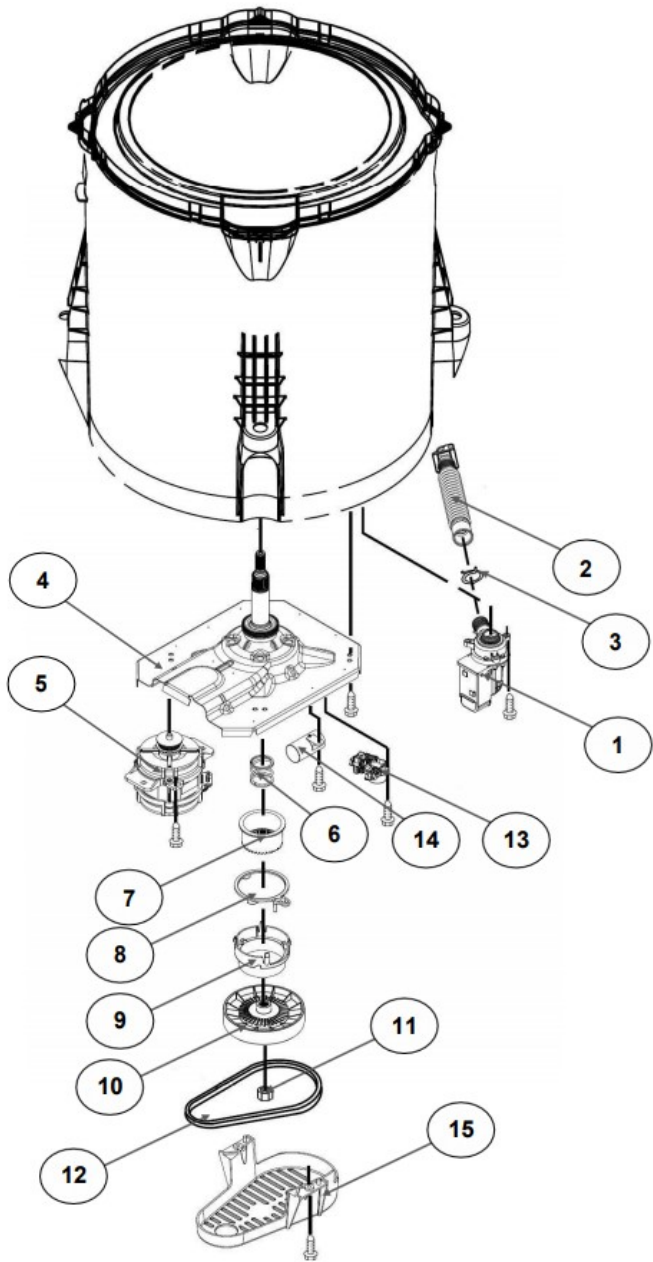

Lavadora Whirlpool 8MWTW1922EN1