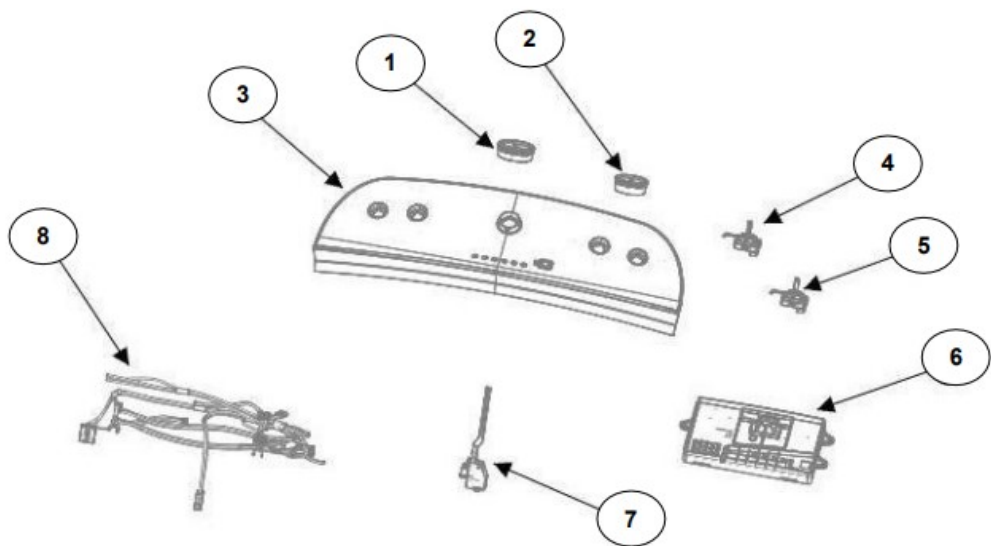

Lavadora Whirlpool 8MWTW1922EN1

Lavadora Whirlpool 8MWTW1922EN1

PARTE SUPERIOR & GABINETE

Modelo: 8MWTW1922EN1

Color: Blanco Capacidad: 19 kg.

| <u>No. Ilus.</u> | <u>DESCRIPCIÓN</u> | <u>Cant.</u> | <u>No. de Parte</u> |
|------------------|-------------------------|--------------|-----------------------------|
| 1 | Panel Superior | 1 | W10905578 |
| 2 | Tapa (incluye Gancho) | 1 | W10819250 |
| 3 | Válvula de Llenado | 1 | W10894041 |
| 4 | Cubierta trasera, Panel | 1 | W10515818 |
| 5 | Gancho Candado, Tapa | 1 | <u>No Servicable</u> |
| 6 | Candado, Tapa | 1 | W10707441 |
| 7 | Soporte, Cubierta | 1 | W10515799 |
| 8 | Dispensador | 1 | W10783278 |
| 9 | Canal, Trasero | 1 | W10515817 |
| 10 | Gabinete | | <u>No Servicable</u> |
| 11 | Cubierta, Gabinete | | <u>No Servicable</u> |
| 12 | Cable Tomacorriente | 1 | W10741055 |
| 13 | Pata Niveladora | 4 | W10556332 |
| 14 | Escudete | 2 | W10515815 |
| 15 | Arnés, Candado Puerta | 1 | W10715340 |
| 16 | Soporte, Dispensador | 1 | W10782852 |

CONTROLES & ENTRADA DE AGUA

Modelo: 8MWTW1922EN1

Color: Blanco Capacidad: 19 kg.

| No. Ilus. | DESCRIPCIÓN | Cant. | No. de Parte |
|-----------|------------------|-------|--------------|
| 1 | Perilla, Timer | 1 | W10777241 |
| 2 | Perilla, Encoder | 4 | W10766131 |
| 3 | Fascia, Panel | 1 | W10716432 |
| 4 | Encoder, 4 pos | 3 | W10414398 |
| 5 | Encoder, 2 pos | 1 | W10414381 |
| 6 | Tarjeta Control | 1 | W11039843 |
| 7 | Switch Nivelador | 1 | W10531662 |
| 8 | Arnés | 1 | W10715337 |