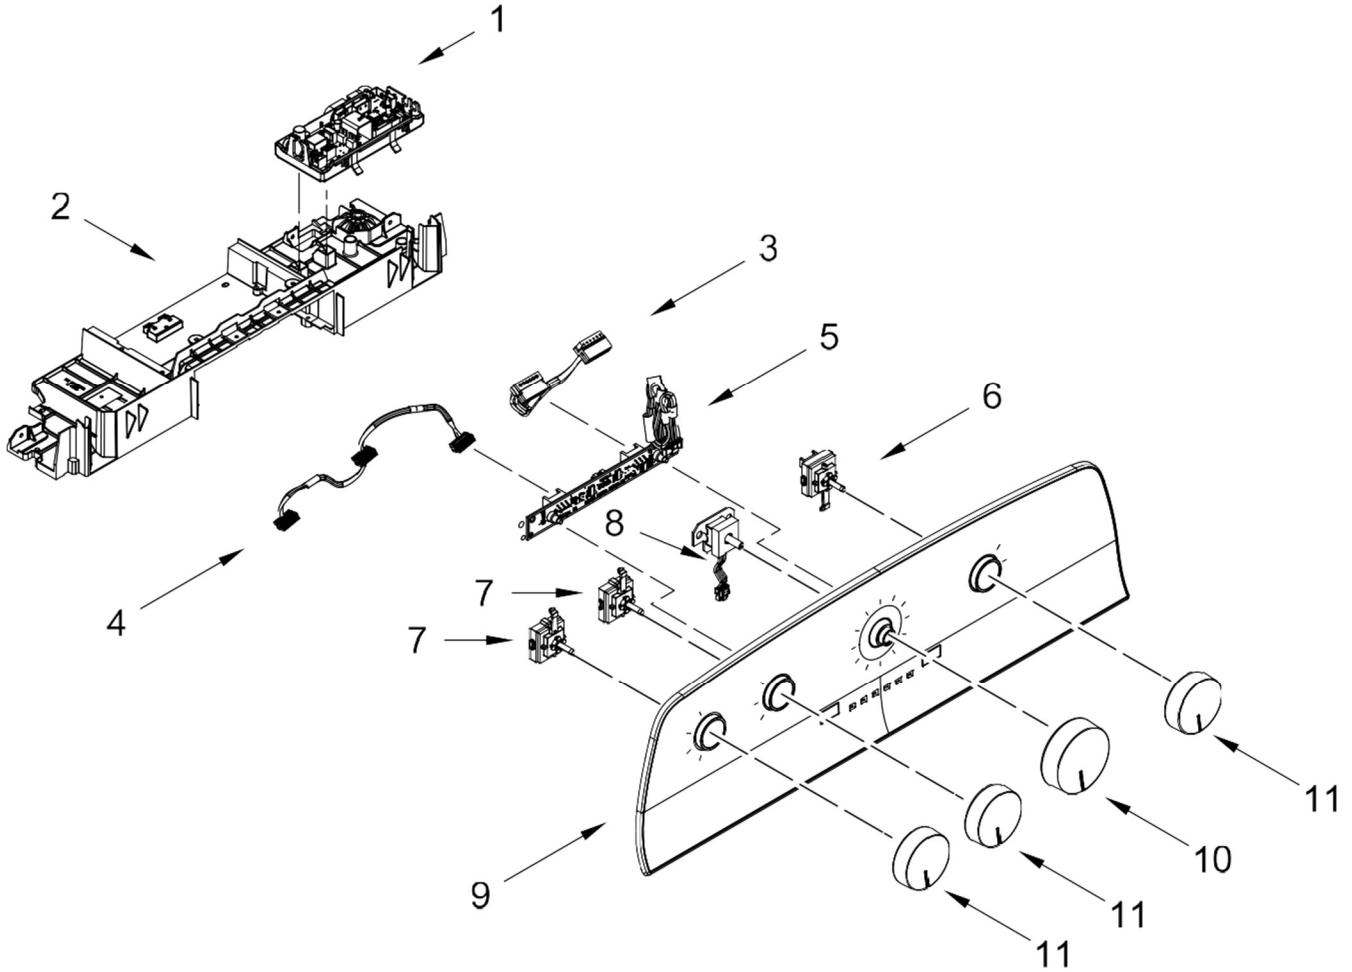

LAVADORA 8MWTW1934MJM0

LAVADORA 8MWTW1934MJM0

<u>Illus. No.</u>	<u>Part No.</u>	<u>Description</u>
1	W11377428	ACU, Batman Unidad de Control del Aparato
2	W11303088	Housing Bracket Cubierta, Soporte
3	W11329329	Encoder Harness, Upper Arnes del Codificador, Superior
4	W11260205	Encoder Harness 2 Knobs, Upper Arnes del Codificador de 2 Perillas, Sup

<u>Illus. No.</u>	<u>Part No.</u>	<u>Description</u>
5	W11295686	UI, Robin Interfaz de Usuario
6	W10414398	Switch, Rotary Encoder (4 Position) Selector de 4 Posiciones
7	W10414397	Switch, Rotary Encoder (3 Position) Selector de 3 Posiciones
8	W11195059	PCA, Encoder Selector PCA

<u>Illus. No.</u>	<u>Part No.</u>	<u>Description</u>
9	W11310129	Fascia Asm Fascia
10		Knob, Timer (Washer)
	W11291948	Chrome Ensamble Perilla de Reloj
11	W11135363	Knob Assembly Ensamble Perilla