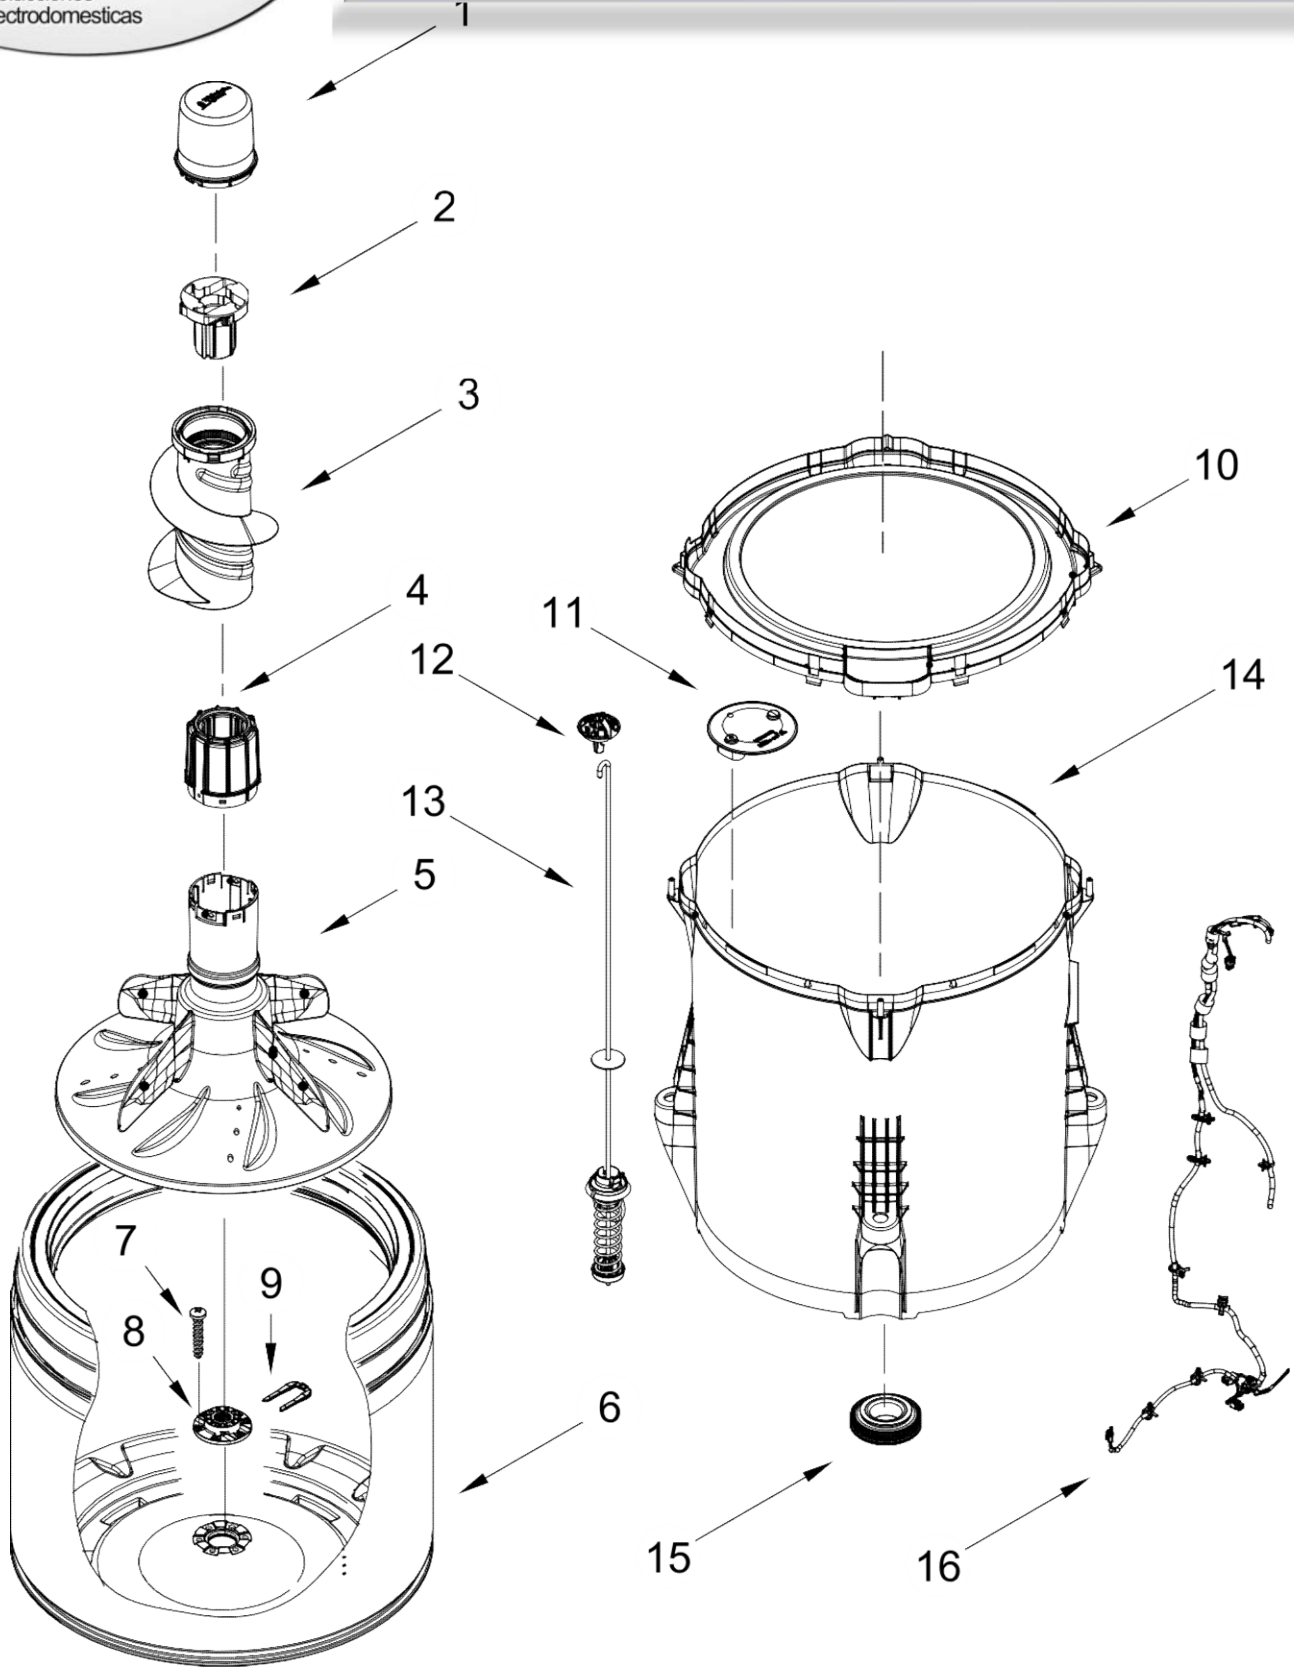

LAVADORA 8MWTW1934MJM0

LAVADORA 8MWTW1934MJM0

<u>Illus. No.</u>	<u>Part No.</u>	<u>Description</u>
1	W10804233	Cap, Agitator Triple Action Tapa del Agitador
2	8537433	Cam, Driven Agitador, Ensamble del CAM
3	W11182552	Auger, Agitator Agitador
4	W10715787	Couple, Agitator Couple del Agitador
5	W10715783	Base, Agitator Base del Agitador
6	W11339251	Basket, Assembly Ensamble de Canasta

<u>Illus. No.</u>	<u>Part No.</u>	<u>Description</u>
7	8533953	Screw Tornillo
8	W10396887	Hub - Driven, Basket Conductor del Eje, Canasta
9	W11284133	Retainer, Drive Block Retenedor, Bloque de Transmisión
10	W11131744	Ring Tub Aro de la Tina
11	W10215093	Filter, Drain Pump Filtro, Bomba de Drenado

<u>Illus. No.</u>	<u>Part No.</u>	<u>Description</u>
12	W11373428	Ball, Suspension Bola, Suspension
13	W11226774	Damper, Suspension Amortiguador, Suspension
14	W11220395	Tub, Assembly Ensamble de la Tina
15	W10580763	Seal, Tub Sello de la Tina
16	W11260197	Main Harness, Lower Arnes Principal, Inferior