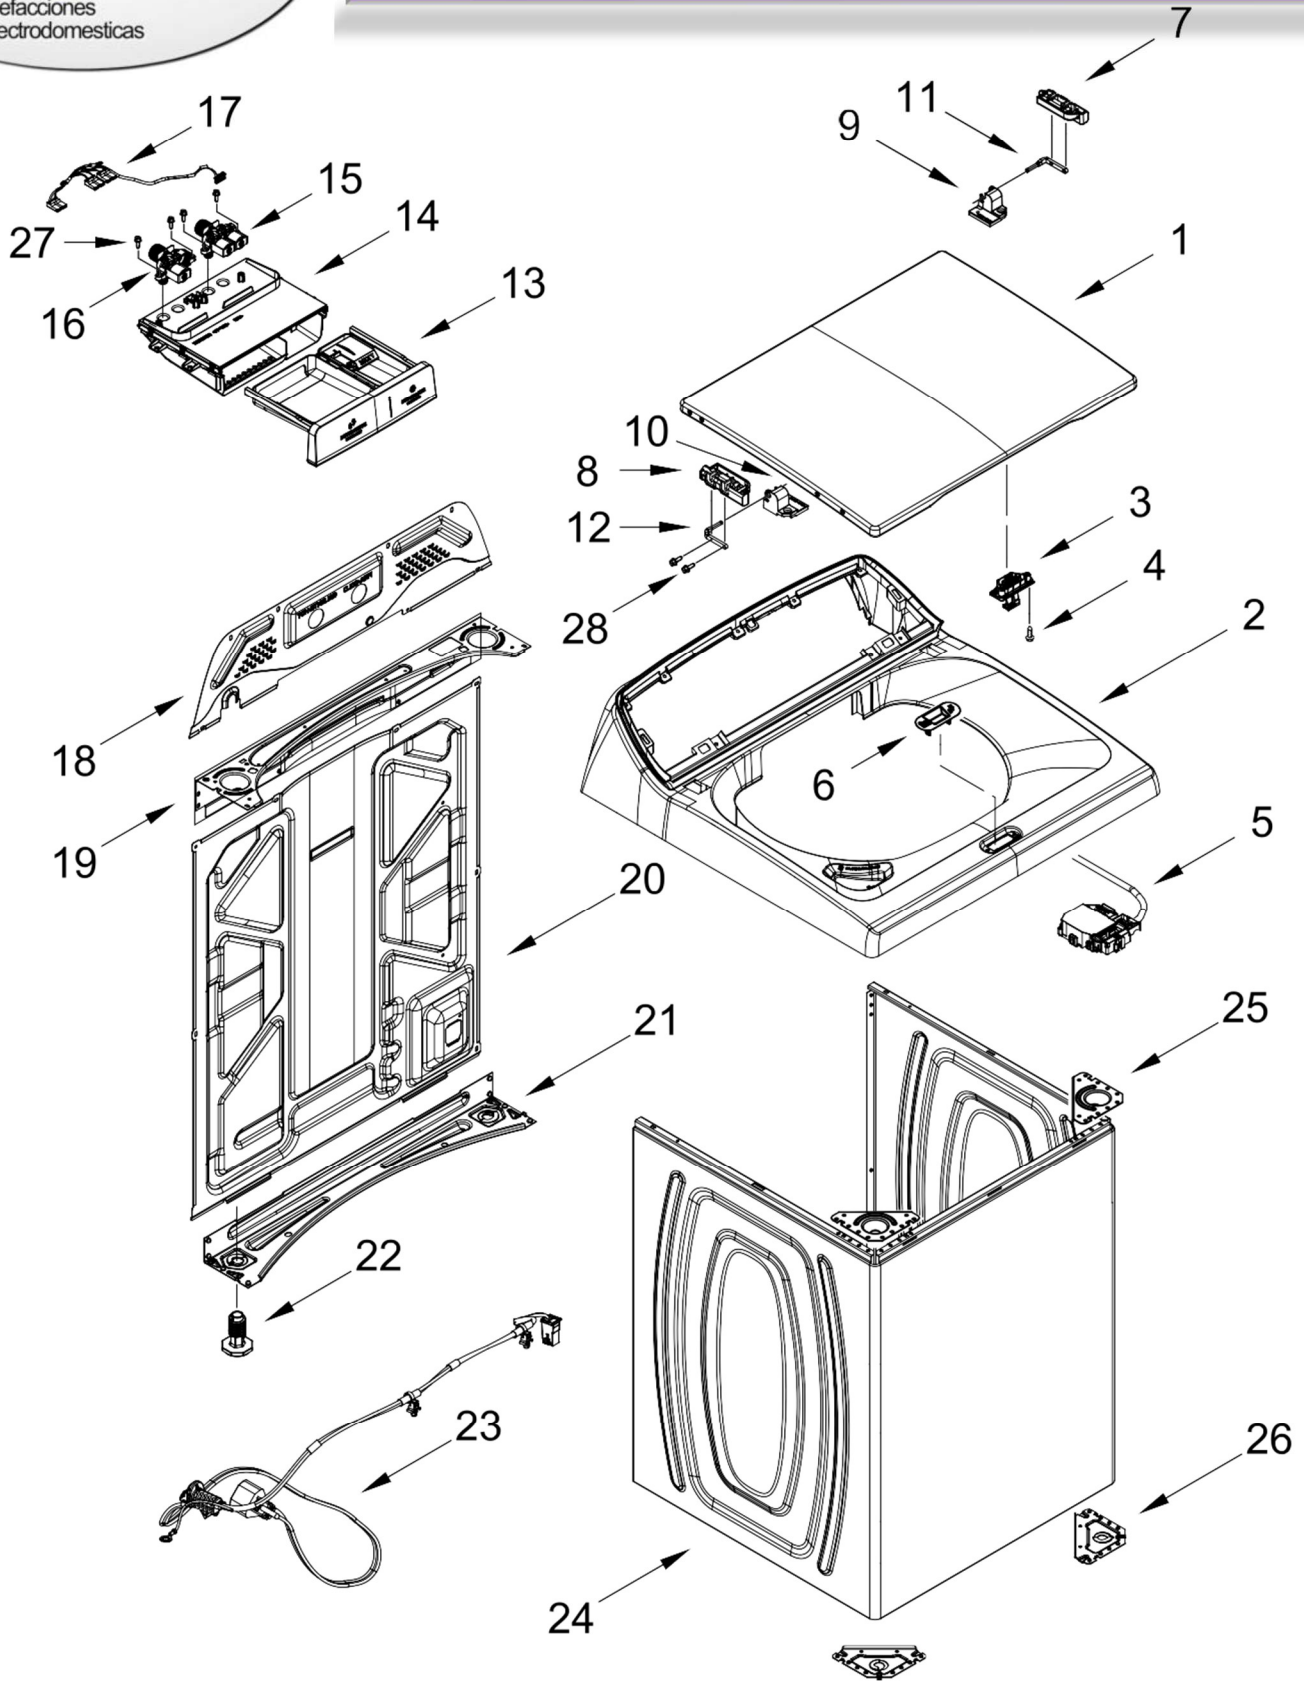

**AUTOMATIC WASHER LAVADORA AUTOMATICA
SERVICE PARTS CATALOG EXPLOSIONADO DE PARTES**

MODELS:

8MWTW1934MJM0 (White) (Blanco)

LAVADORA 8MWTW1934MJM0

LAVADORA 8MWTW1934MJM0

<u>Illus.</u> <u>No.</u>	<u>Part No.</u>	<u>Description</u>	<u>Illus.</u> <u>No.</u>	<u>Part No.</u>	<u>Description</u>	<u>Illus.</u> <u>No.</u>	<u>Part No.</u>	<u>Description</u>
1	W11241163	Lid, Steel Finish Tapa	11	8563965	Hinge, Wire (Left) Alambre de Bisagra (Izquierda)	20	W11266056	Rear Panel Panel Trasero
2	W11282699	Top, white Panel Superior	12	8572974	Hinge, Wire (Right) Alambre de Bisagra (Derecha)	21	W10515817	Channel, Bottom Rear Canal, Inferior Trasero
3	W11091026	Strike Assembly Pasador de Puerta	13	W11306970	Drawer, Dispenser Cajon, Dispensador	22	W11179235	Foot Assembly, Leveling Pata Niveladora
4	W11346192	Screw. Strike Tornillo	14	W11331455	Dispenser, Housing Assembly Dispensador, Ensamble	23	W11260207	Power Cord Cable Tomacorriente
5	W11302950	Lid Lock, solenoid Bloqueo de Tapa, Solenoid	15	W11101591	Valve, Cold Valvula, Fria	24		Cabinet, white Gabinete (not serviceable)
6	W11215078	White Bisel de Bloqueo de la Tapa	16	W11101593	Valve, Hot Valvula, Caliente	25	W10515782	Gusset, Top Front Escudete, Superior Frontal
7	W11241403	Hinge Bracket Lid, LH Soporte de Bisagra para Tapa, IZQ	17	W11260203	Harness, Valves Arnes, Valvulas	26	W10515815	Gusset, Botton Front Escudete, Inferior Frontal
8	W11241404	Hinge Bracket Lid, RH Soporte de Bisagra para Tapa, DER	18	W11258341	Cover, top panel Cubierta, Panel Superior	27	9740848	Screw Tornillo
9	W11294877	Cover, Hinge LH Cubierta de Bisagra, IZQ	19	W10515799	Channel, Top Rear Canal, Superior Trasero	28	W11290910	Screw Tornillo
10	W11294875	Cover, Hinge RH Cubierta de Bisagra, DER						