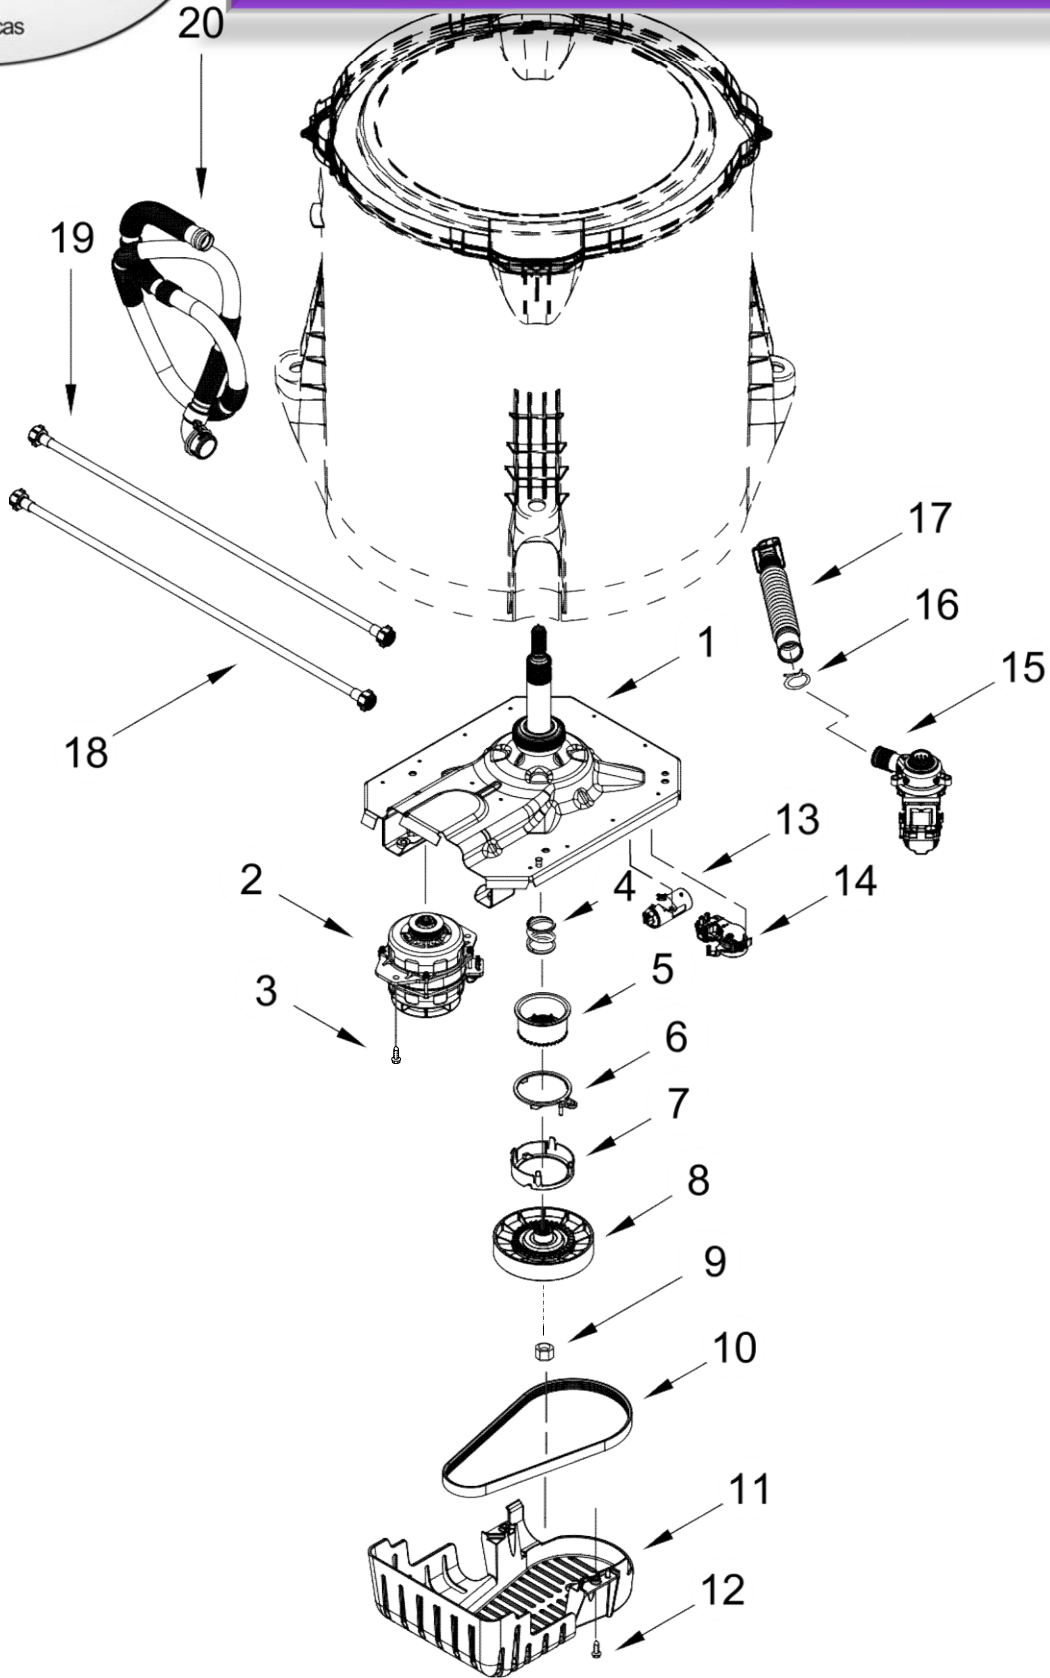

LAVADORA 8MWTW1934MJM0

LAVADORA 8MWTW1934MJM0

<u>Illus. No.</u>	<u>Part No.</u>	<u>Description</u>
1	W10715767	Gearcase Assembly Ensamble Transmision
2	W10677719	Motor, Drive Ensamble Motor
3	9741052	Screw Tornillo
4	W10818965	Spring, Splutch Resorte del Splutch
5	W10239971	Slider, Splutch Deslizador del Splutch
6	W10006353	Cam Ring, Splutch Anillo del CAM del Splutch
7	W10006354	Cam, Splutch CAM del Splutch
8	W10239973	Pulley Polea

<u>Illus. No.</u>	<u>Part No.</u>	<u>Description</u>
9	W10604214	Nut Tuerca
10	W10808317	Belt, Drive Banda de Transmision
11	W10550173	Shield, Pulley Cover Protector de la Cubierta de la Polea
12	W10249633	Screw Tornillo
13	W10843769	Capacitor, Motor Run Capacitor
14	W10815026	Actuator- Shift Solenoid
15	W10465543	Pump Assembly, Drain Ensamble Bomba de Drenado

<u>Illus. No.</u>	<u>Part No.</u>	<u>Description</u>
16	8317496	Clamp, Hose Sujetador de Manguera
17	W10444123	Hose, Inner Drain Assembly Manguera de Drenado, Interna
18	W11258982	Inlet Hose Cold Manguera de entrada, Fria
19	W11258983	Inlet Hose, Hot Manguera de entrada, Caliente
20	W10601366	HOSE - DRAIN, EXT Manguera de Drenado, Externa