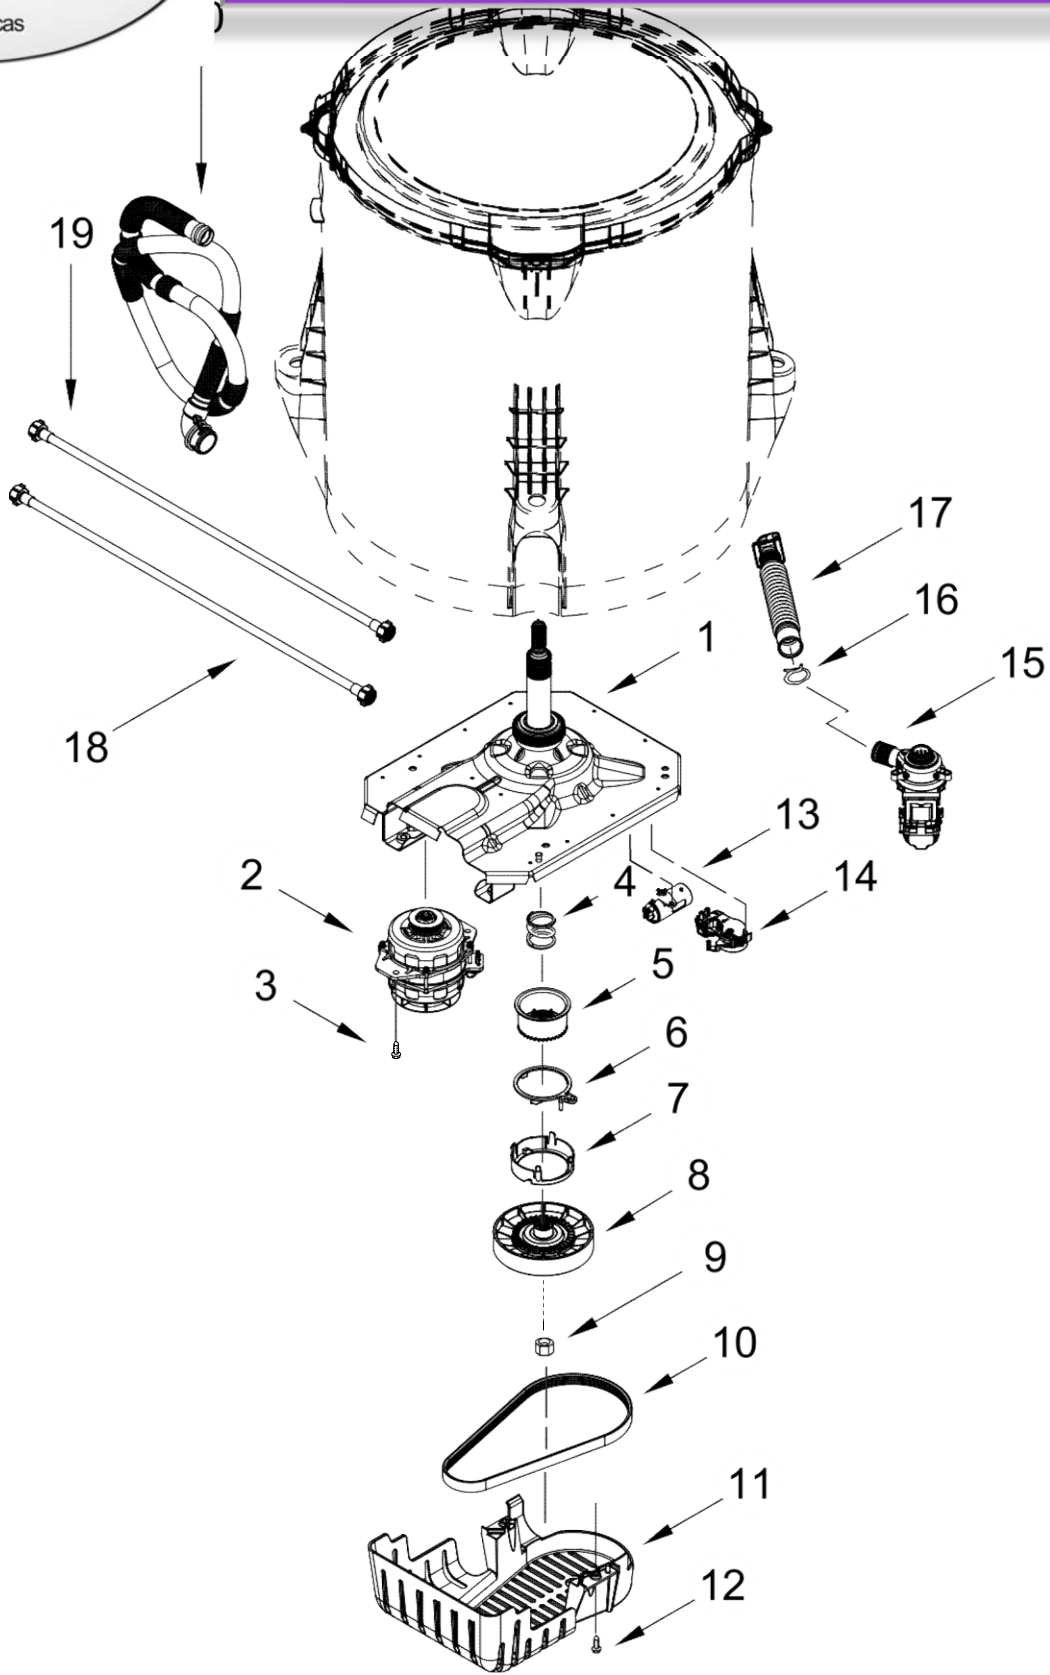

LAVADORA 8MWTW1934WJM0

LAVADORA 8MWTW1934WJM0

<u>Illus. No.</u>	<u>Part No.</u>	<u>Description</u>
1	W10715767	Gearcase Assembly Ensamble Transmision
2	W10677719	Motor, Drive Ensamble Motor
3	9741052	Screw Tornillo
4	W10818965	Spring, Splutch Resorte del Splutch
5	W10239971	Slider, Splutch Deslizador del Splutch
6	W10006353	Cam Ring, Splutch Anillo del CAM del Splutch
7	W10006354	Cam, Splutch CAM del Splutch
8	W10239973	Pulley Polea

<u>Illus. No.</u>	<u>Part No.</u>	<u>Description</u>
9	W10604214	Nut Tuerca
10	W10808317	Belt, Drive Banda de Transmision
11	W10550173	Shield, Pulley Cover Protector de la Cubierta de la Polea
12	W10249633	Screw Tornillo
13	W10843769	Capacitor, Motor Run Capacitor
14	W10815026	Actuator- Shift Solenoid
15	W10465543	Pump Assembly, Drain Ensamble Bomba de Drenado

<u>Illus. No.</u>	<u>Part No.</u>	<u>Description</u>
16	8317496	Clamp, Hose Sujetador de Manguera
17	W10444123	Hose, Inner Drain Assembly Manguera de Drenado, Interna
18	W11258982	Inlet Hose Cold Manguera de entrada, Fria
19	W11258983	Inlet Hose, Hot Manguera de entrada, Caliente
20	W10601366	HOSE - DRAIN, EXT Manguera de Drenado, Externa