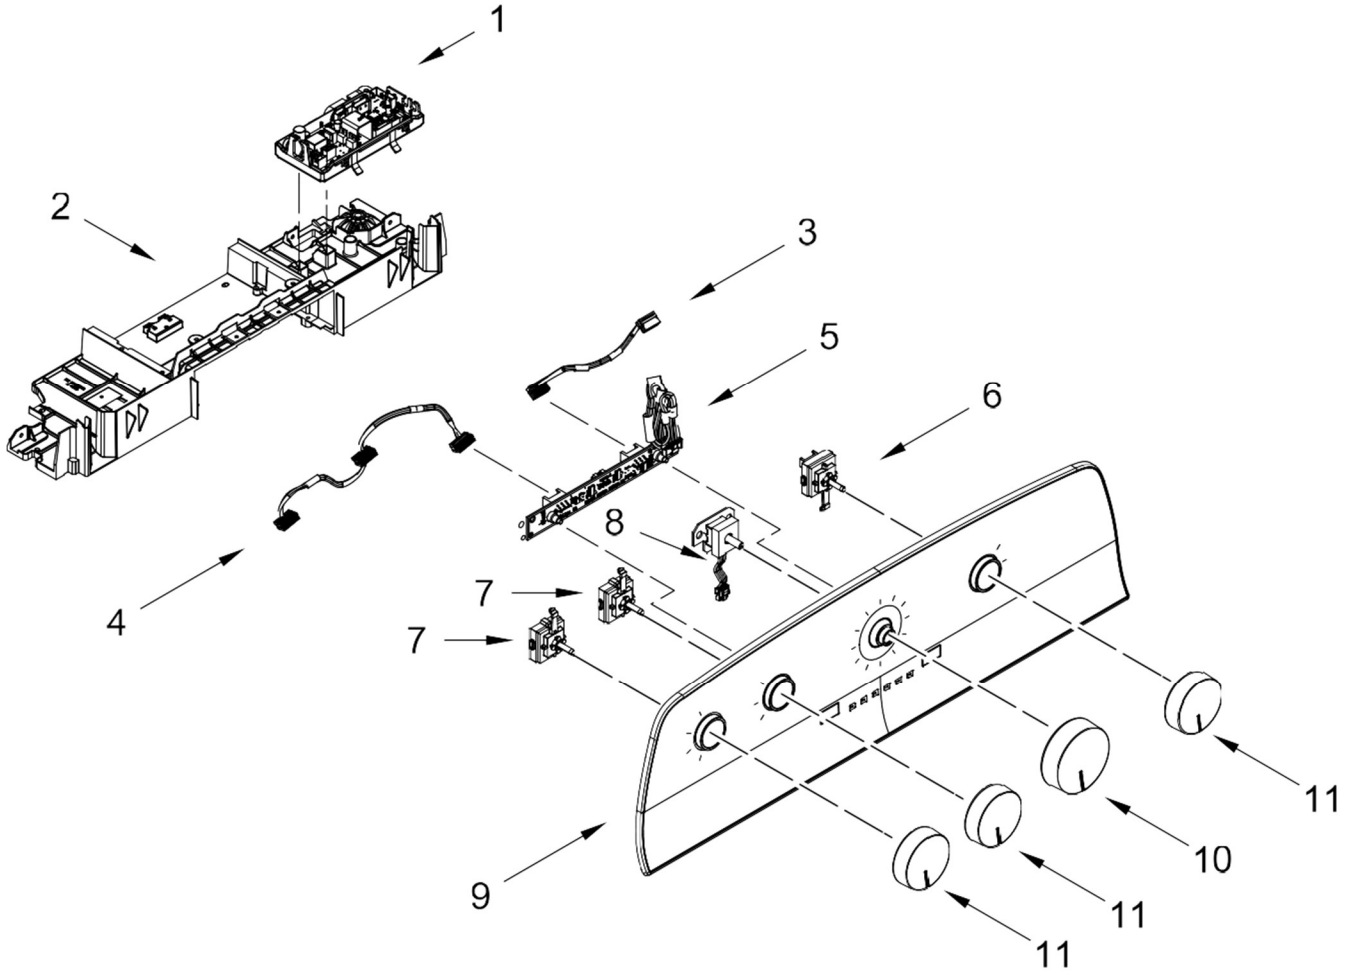

LAVADORA 8MWTW1934WJM0

LAVADORA 8MWTW1934WJM0

<u>Illus. No.</u>	<u>Part No.</u>	<u>Description</u>	<u>Illus. No.</u>	<u>Part No.</u>	<u>Description</u>	<u>Illus. No.</u>	<u>Part No.</u>	<u>Description</u>
1	W11377428	ACU, Batman Unidad de Control del Aparato	5	W11295686	UI, Robin Interfaz de Usuario	9	W11310129	Fascia Asm Fascia
2	W11303088	Housing Bracket Cubierta, Soporte	6	W10414398	Switch, Rotary Encoder (4 Position) Selector de 4 Posiciones	10	W11291948	Chrome Ensamble Perilla de Reloj
3	W11329329	Encoder Harness, Upper Arnes del Codificador, Superior	7	W10414397	Switch, Rotary Encoder (3 Position) Selector de 3 Posiciones	11	W11135363	Knob Assembly Ensamble Perilla
4	W11260205	Encoder Harness 2 Knobs, Upper Arnes del Codificador de 2 Perillas, Sup	8	W11195059	PCA, Encoder Selector PCA