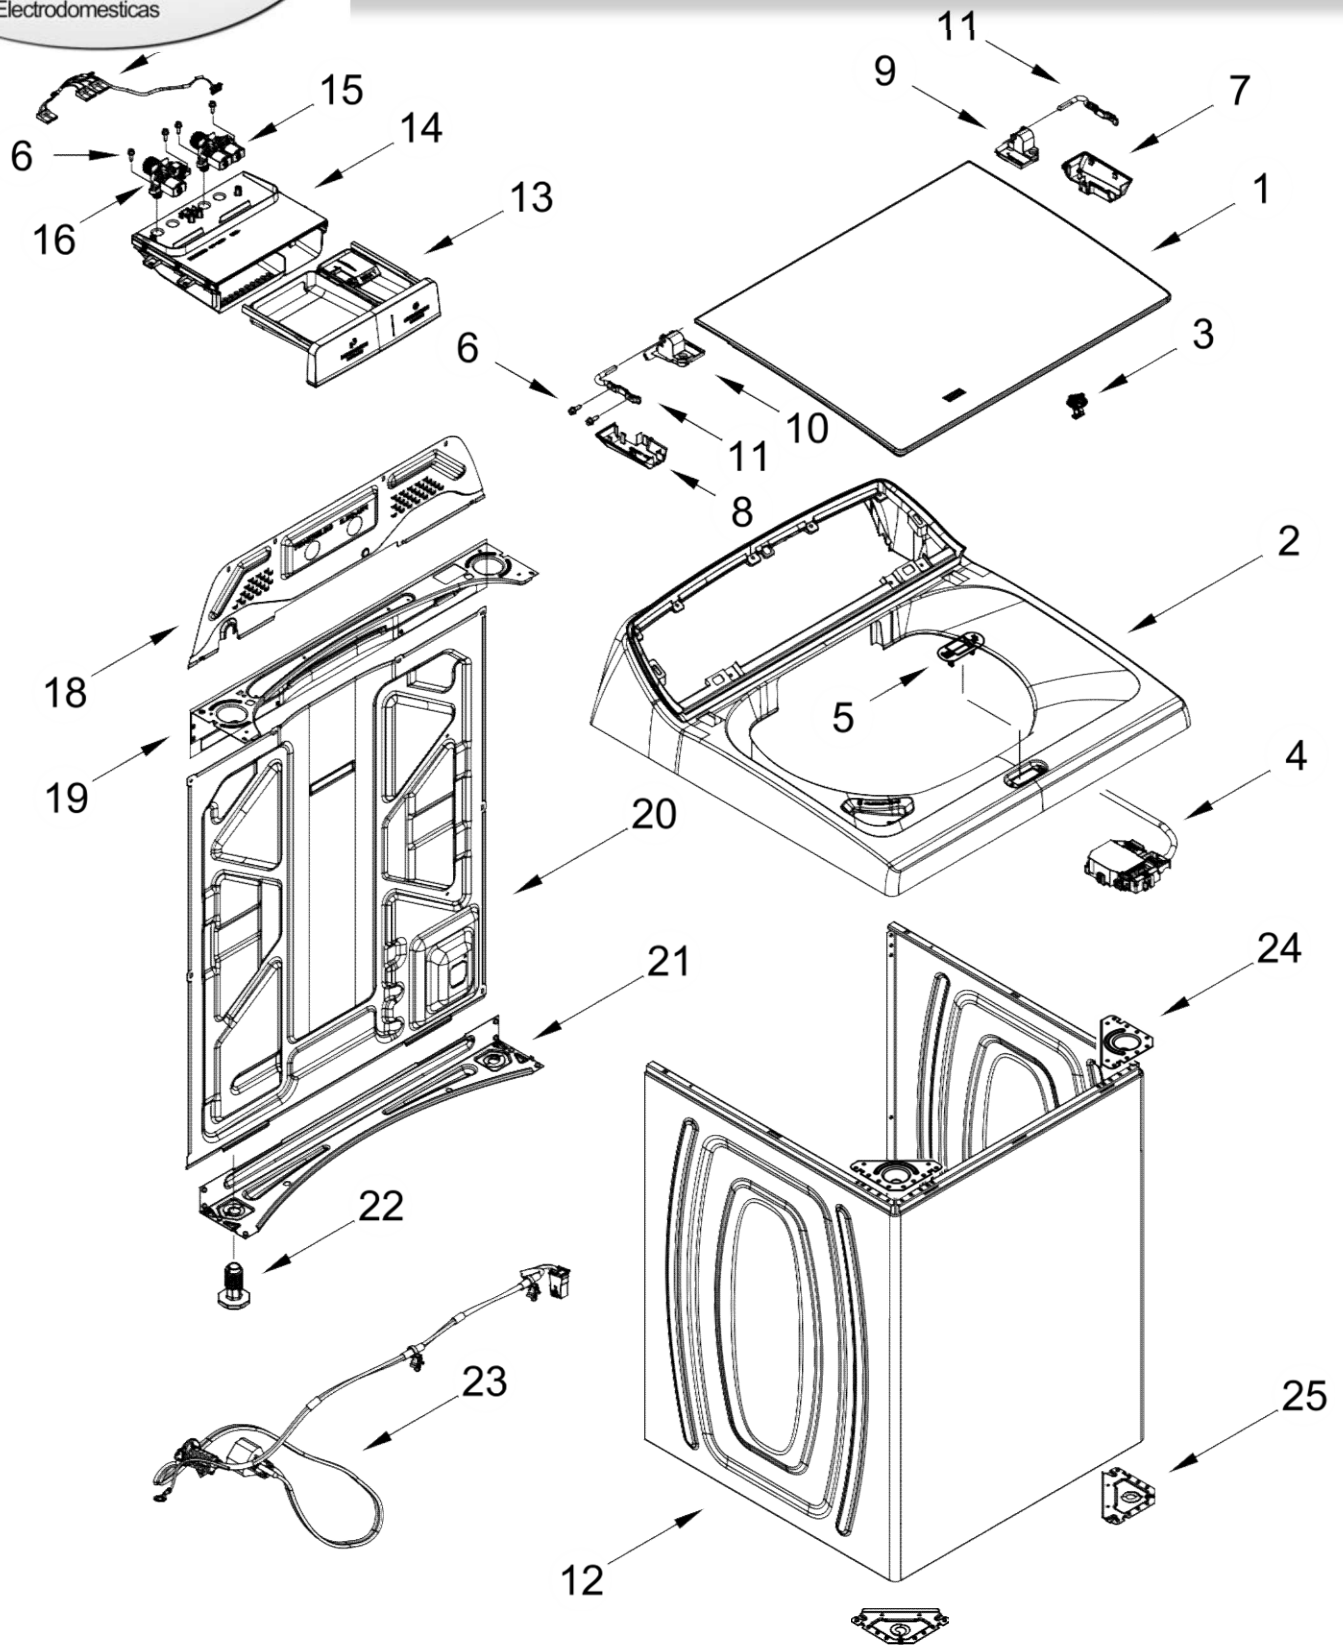

LAVADORA 8MWTW1934WJM0

Illus.
No. **Part No.** **Description**

1	W11304407	Lid, Glass Assembly Tapa
2	W11282699	Top, white Panel Superior
3	W11320395	Strike Assembly Pasador de Puerta
4	W11302950	Lid Lock, solenoid Bloqueo de Tapa, Solenoido
5	W11215078	White Bisel de Bloqueo de la Tapa
6	9740848	Screw Tornillo
7	W11295240	Cap Hinge, LH Tapa de Bisagra, IZQ
8	W11295234	Cap Hinge, RH Tapa de Bisagra, DER
9	W11361787	Cover, Hinge LH Cubierta de Bisagra, IZQ