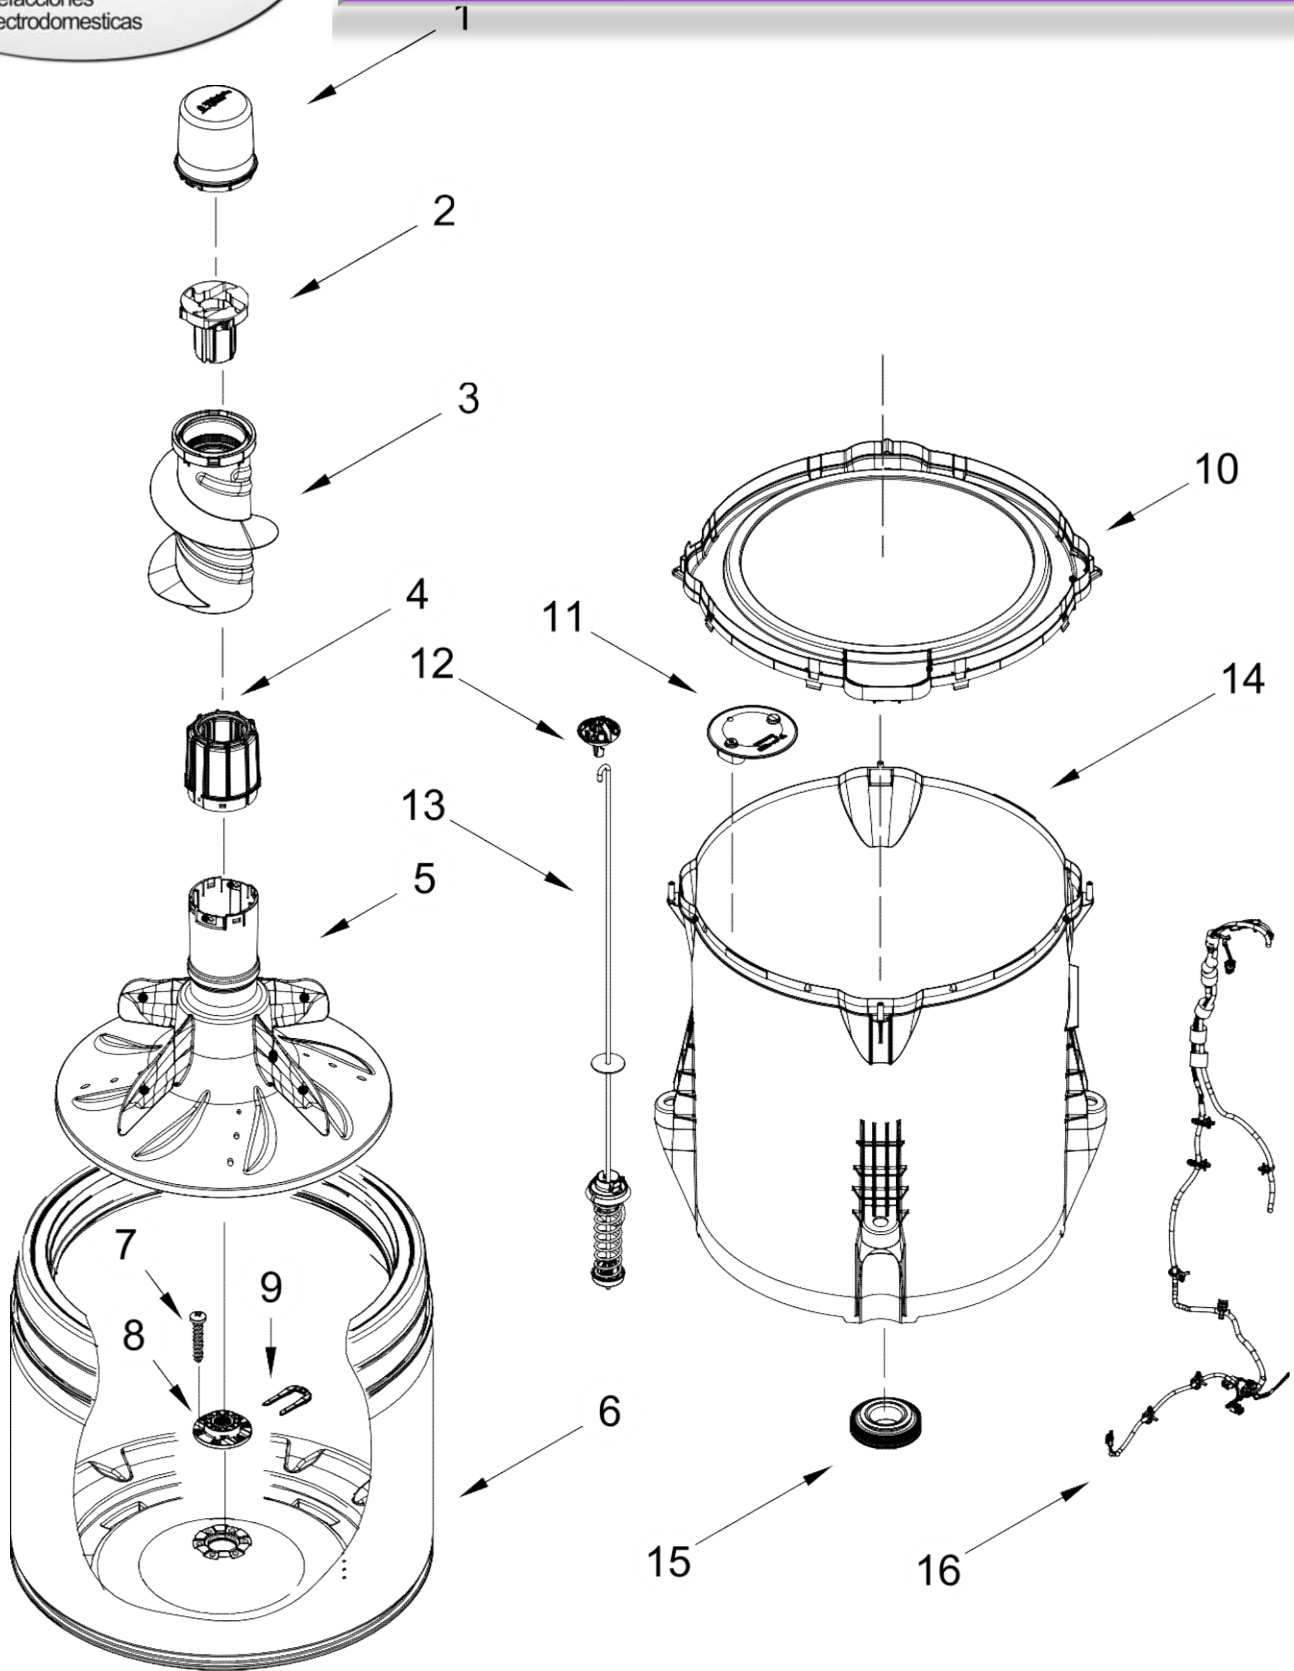

Illus.
No. **Part No.** **Description**

19	W10515799	Channel, Top Rear Canal, Superior Trasero
20	W11266056	Rear Panel Panel Trasero
21	W10515817	Channel, Bottom Rear Canal, Inferior Trasero
22	W11179235	Foot Assembly, Leveling Pata Niveladora
23	W11260207	Power Cord Cable Tomacorriente
24	W10515782	Gusset, Top Front Escudete, Superior Frontal
25	W10515815	Gusset, Botton Front Escudete, Inferior Frontal

LAVADORA 8MWTW1934WJM0

LAVADORA 8MWTW1934WJM0

<u>Illus. No.</u>	<u>Part No.</u>	<u>Description</u>	<u>Illus. No.</u>	<u>Part No.</u>	<u>Description</u>	<u>Illus. No.</u>	<u>Part No.</u>	<u>Description</u>
1	W11377428	ACU, Batman Unidad de Control del Aparato	5	W11295686	UI, Robin Interfaz de Usuario	9	W11310129	Fascia Asm Fascia
2	W11303088	Housing Bracket Cubierta, Soporte	6	W10414398	Switch, Rotary Encoder (4 Position) Selector de 4 Posiciones	10	W11291948	Chrome Ensamble Perilla de Reloj
3	W11329329	Encoder Harness, Upper Arnes del Codificador, Superior	7	W10414397	Switch, Rotary Encoder (3 Position) Selector de 3 Posiciones	11	W11135363	Knob Assembly Ensamble Perilla
4	W11260205	Encoder Harness 2 Knobs, Upper Arnes del Codificador de 2 Perillas, Sup	8	W11195059	PCA, Encoder Selector PCA			

Distribuidor Autorizado

SurteRápido.com

Venta de Refacciones
Electrodomesticas

LAVADORA 8MWTW1934WJM0

LAVADORA 8MWTW1934WJM0

<u>Illus. No.</u>	<u>Part No.</u>	<u>Description</u>
1	W10804233	Cap, Agitator Triple Action Tapa del Agitador
2	8537433	Cam, Driven Agitador, Ensemble del CAM
3	W11182552	Auger, Agitator Agitador
4	W10715787	Couple, Agitator Couple del Agitador
5	W10715783	Base, Agitator Base del Agitador
6	W11339251	Basket, Assembly Ensamble de Canasta

<u>Illus. No.</u>	<u>Part No.</u>	<u>Description</u>
7	8533953	Screw Tornillo
8	W10396887	Hub - Driven, Basket Conductor del Eje, Canasta
9	W11284133	Retainer, Drive Block Retenedor, Bloque de Transmisión
10	W11131744	Ring Tub Aro de la Tina
11	W10215093	Filter, Drain Pump Filtro, Bomba de Drenado