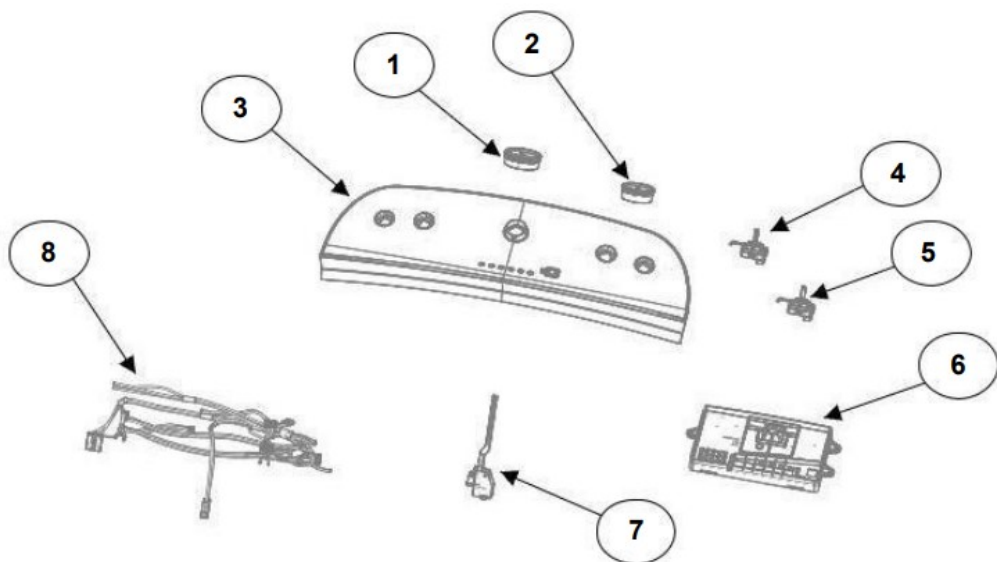

Lavadora Whirlpool 8MWTW1995EIO

Lavadora Whirlpool 8MWTW1995EIO

No. Ilus.	DESCRIPCIÓN	No. de Parte
1	Panel Superior	W10785696
2	Tapa (incluye Gancho)	W10522508
3	Válvula de Llenado	W10530084
4	Cubierta trasera, Panel	W10515818
5	Gancho Candado, Tapa	No Serviciable
6	Candado, Tapa	W10707441
7	Soporte, Cubierta	W10515799
8	Dispensador	W10783277
9	Canal, Trasero	W10515817
10	Gabinete	
11	Cubierta, Gabinete	
12	Cable Tomacorriente	W10741055
13	Pata Niveladora	WPW10556332
14	Escudete	W10515815
15	Arnés, Candado Puerta	W10715340
16	Soporte, Dispensador	W10782852

No.Ilus.	DESCRIPCIÓN	No. de Parte
1	Perilla, Timer	W10777242
2	Perilla, Encoder	W10766132
3	Fascia, Panel	W10787852
4	Encoder, 4 pos	W10414398
5	Encoder, 2 pos	W10414381
6	Tarjeta Control	W10747307
7	Switch Nivelador	W10531662
8	Arnés	W10715337

Lavadora Whirlpool 8MWTW1995EIO

Lavadora Whirlpool 8MWTW1995EIO

No. Ilus.	DESCRIPCIÓN	No. de Parte
1	Leva doble accion	8537433
2	Agitador	W10715787
3	Agitador	WP3946996
4	Agitador Base	W10715783
5	Tapa Agitador Triple Accion	W10804233
6	Aro, Cesta	W10821259
7	Canasta, Ensamble	W10794470
8	Tina	W10532537
9	Sello, Tina	W10324647
10	Filtro, Bomba de Drenado	WPW10215093
11	Suspensión, Tina	W10748952
12	Rueda, Suspensión	W10583768
13	Arnés Inferior	W10715339
14	Manguera, Switch de Presión	WP353244
15	Abrazadera	8317496
16	Atadura Cable	No Servicial

Lavadora Whirlpool 8MWTW1995E10

Lavadora Whirlpool 8MWTW1995EIO

No. Ilus.	DESCRIPCIÓN	No. de Parte
1	Bomba de Drenado, Ensamble	W10465543
2	Manguera, Bomba de Drenado	W10899966
3	Abrazadera	WP285655
4	Transmisión, Ensamble	W10715767
5	Motor	W10677715
6	Resorte, Splutch	W10721967
7	Deslizador, Splutch	W10239971
8	Anillo de Leva, Splutch	W10006353
9	Leva, Splutch	W10006354
10	Polea	W10721967
11	Tuerca, Polea	W10604214
12	Banda, Motor	W10006384
13	Actuador	W10597177
14	Capacitor, Motor	W10625045
15	Cubierta, Motor	W10550173