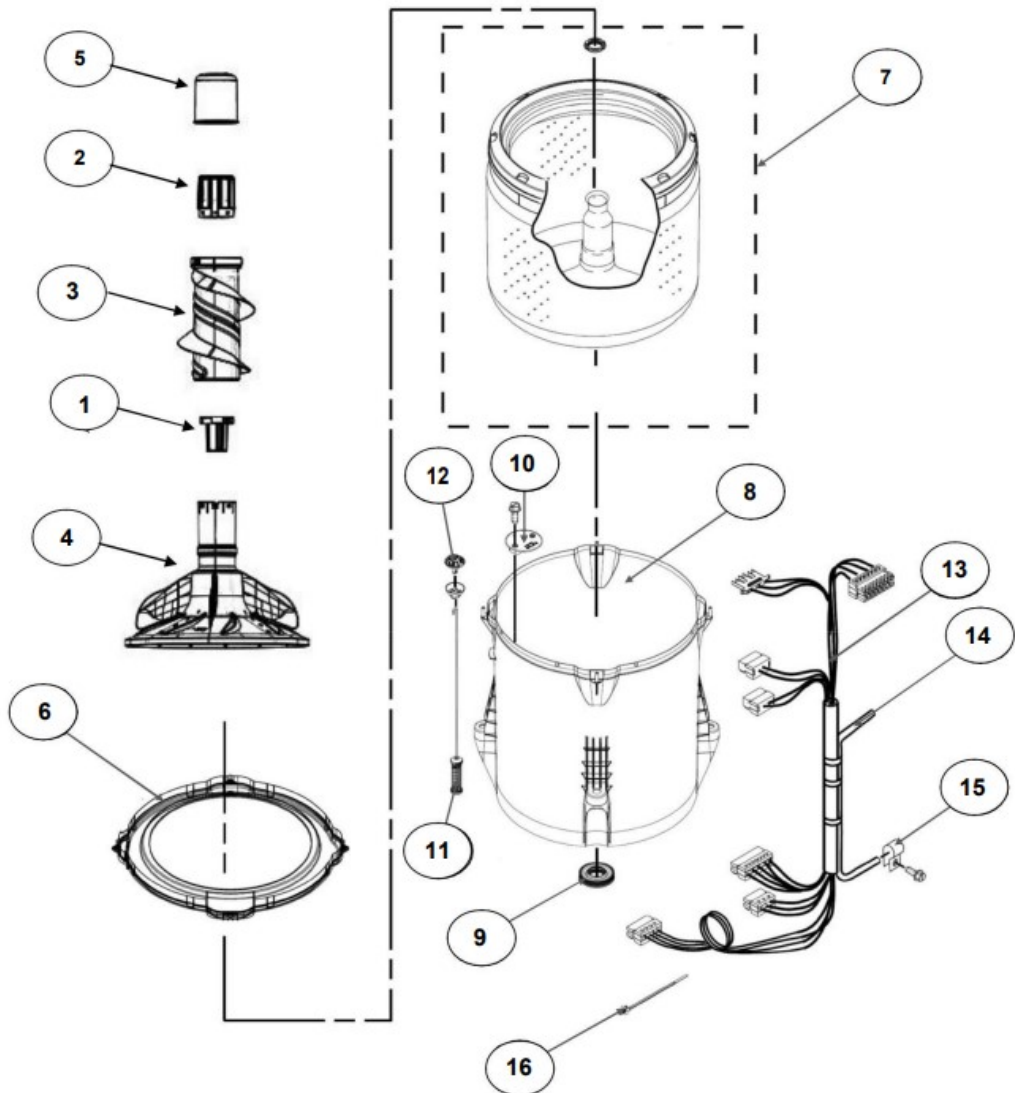

Lavadora Whirlpool 8MWTW1995EIO

Lavadora Whirlpool 8MWTW1995EIO

No. Ilus.	DESCRIPCIÓN	No. de Parte
1	Panel Superior	W10785696
2	Tapa (incluye Gancho)	W10522508
3	Válvula de Llenado	W10530084
4	Cubierta trasera, Panel	W10515818
5	Gancho Candado, Tapa	No Serviciable
6	Candado, Tapa	W10707441
7	Soporte, Cubierta	W10515799
8	Dispensador	W10783277
9	Canal, Trasero	W10515817
10	Gabinete	
11	Cubierta, Gabinete	
12	Cable Tomacorriente	W10741055
13	Pata Niveladora	WPW10556332
14	Escudete	W10515815
15	Arnés, Candado Puerta	W10715340
16	Soporte, Dispensador	W10782852

No.Ilus.	DESCRIPCIÓN	No. de Parte
1	Perilla, Timer	W10777242
2	Perilla, Encoder	W10766132
3	Fascia, Panel	W10787852
4	Encoder, 4 pos	W10414398
5	Encoder, 2 pos	W10414381
6	Tarjeta Control	W10747307
7	Switch Nivelador	W10531662
8	Arnés	W10715337

Lavadora Whirlpool 8MWTW1995EIO

Lavadora Whirlpool 8MWTW1995EIO

No. Ilus.	DESCRIPCIÓN	No. de Parte
1	Leva doble accion	8537433
2	Agitador	W10715787
3	Agitador	WP3946996
4	Agitador Base	W10715783
5	Tapa Agitador Triple Accion	W10804233
6	Aro, Cesta	W10821259
7	Canasta, Ensamble	W10794470
8	Tina	W10532537
9	Sello, Tina	W10324647
10	Filtro, Bomba de Drenado	WPW10215093
11	Suspensión, Tina	W10748952
12	Rueda, Suspensión	W10583768
13	Arnés Inferior	W10715339
14	Manguera, Switch de Presión	WP353244
15	Abrazadera	8317496
16	Atadura Cable	No Servicial

Lavadora Whirlpool 8MWTW1995E10

Lavadora Whirlpool 8MWTW1995EIO

No. Ilus.	DESCRIPCIÓN	No. de Parte
1	Bomba de Drenado, Ensamble	W10465543
2	Manguera, Bomba de Drenado	W10899966
3	Abrazadera	WP285655
4	Transmisión, Ensamble	W10715767
5	Motor	W10677715
6	Resorte, Splutch	W10721967
7	Deslizador, Splutch	W10239971
8	Anillo de Leva, Splutch	W10006353
9	Leva, Splutch	W10006354
10	Polea	W10721967
11	Tuerca, Polea	W10604214
12	Banda, Motor	W10006384
13	Actuador	W10597177
14	Capacitor, Motor	W10625045
15	Cubierta, Motor	W10550173