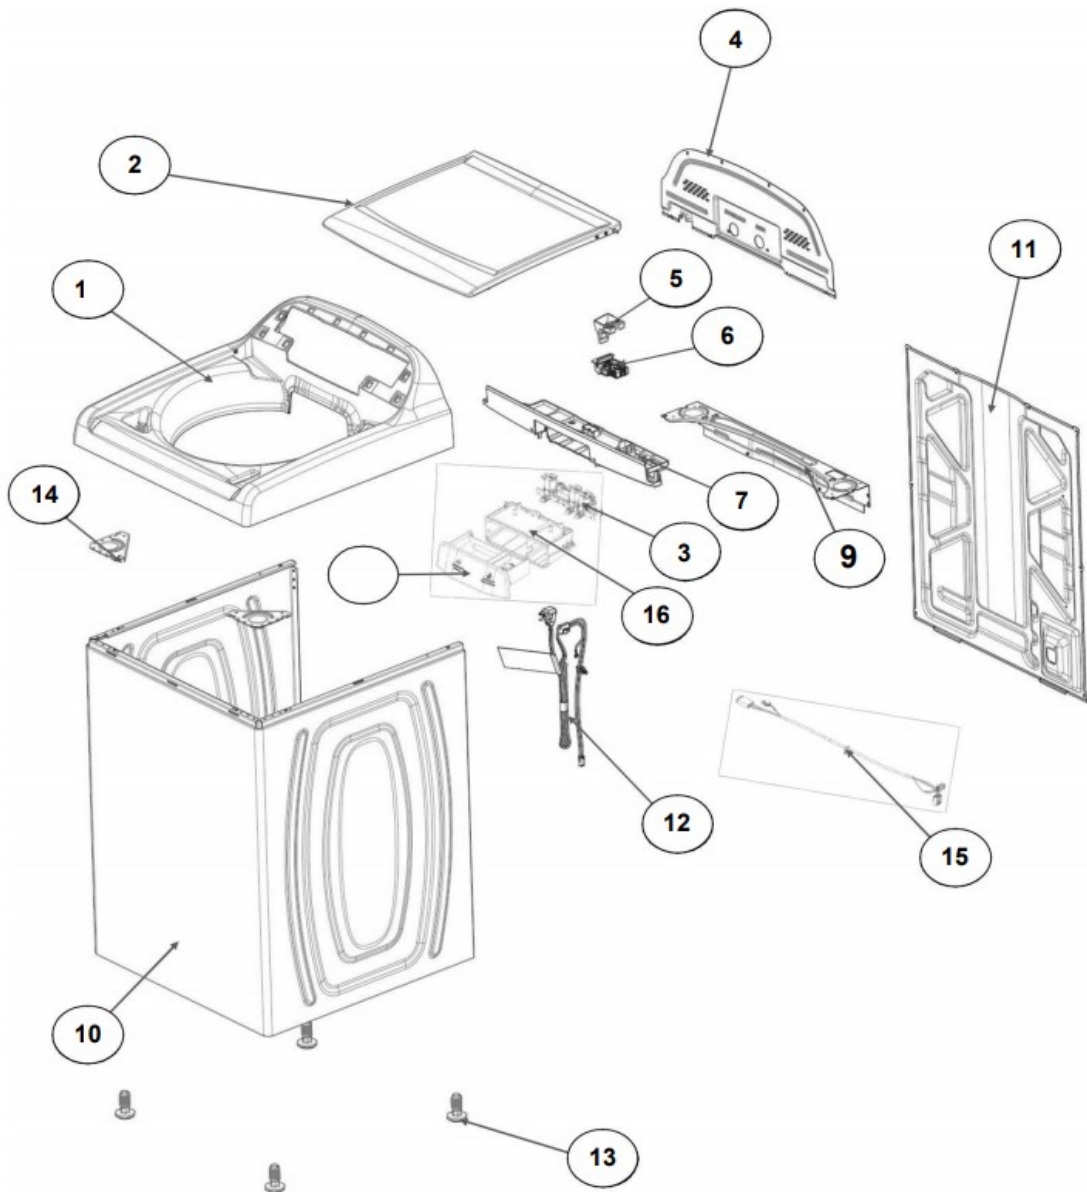

Lavadora Whirlpool 8MWTW1995EIO

Lavadora Whirlpool 8MWTW1995EIO

No. Ilus.	DESCRIPCIÓN	No. de Parte
1	Panel Superior	W10785696
2	Tapa (incluye Gancho)	W10522508
3	Válvula de Llenado	W10530084
4	Cubierta trasera, Panel	W10515818
5	Gancho Candado, Tapa	No Serviciable
6	Candado, Tapa	W10707441
7	Soporte, Cubierta	W10515799
8	Dispensador	W10783277
9	Canal, Trasero	W10515817
10	Gabinete	
11	Cubierta, Gabinete	
12	Cable Tomacorriente	W10741055
13	Pata Niveladora	WPW10556332
14	Escudete	W10515815
15	Arnés, Candado Puerta	W10715340
16	Soporte, Dispensador	W10782852

No.Ilus.	DESCRIPCIÓN	No. de Parte
1	Perilla, Timer	W10777242
2	Perilla, Encoder	W10766132
3	Fascia, Panel	W10787852
4	Encoder, 4 pos	W10414398
5	Encoder, 2 pos	W10414381
6	Tarjeta Control	W10747307
7	Switch Nivelador	W10531662
8	Arnés	W10715337

Lavadora Whirlpool 8MWTW1995EIO

Lavadora Whirlpool 8MWTW1995EIO

No. Ilus.	DESCRIPCIÓN	No. de Parte
1	Leva doble accion	8537433
2	Agitador	W10715787
3	Agitador	WP3946996
4	Agitador Base	W10715783
5	Tapa Agitador Triple Accion	W10804233
6	Aro, Cesta	W10821259
7	Canasta, Ensamble	W10794470
8	Tina	W10532537
9	Sello, Tina	W10324647
10	Filtro, Bomba de Drenado	WPW10215093
11	Suspensión, Tina	W10748952
12	Rueda, Suspensión	W10583768
13	Arnés Inferior	W10715339
14	Manguera, Switch de Presión	WP353244
15	Abrazadera	8317496
16	Atadura Cable	No Servicial

Lavadora Whirlpool 8MWTW1995E10

Lavadora Whirlpool 8MWTW1995EIO

No. Ilus.	DESCRIPCIÓN	No. de Parte
1	Bomba de Drenado, Ensamble	W10465543
2	Manguera, Bomba de Drenado	W10899966
3	Abrazadera	WP285655
4	Transmisión, Ensamble	W10715767
5	Motor	W10677715
6	Resorte, Splutch	W10721967
7	Deslizador, Splutch	W10239971
8	Anillo de Leva, Splutch	W10006353
9	Leva, Splutch	W10006354
10	Polea	W10721967
11	Tuerca, Polea	W10604214
12	Banda, Motor	W10006384
13	Actuador	W10597177
14	Capacitor, Motor	W10625045
15	Cubierta, Motor	W10550173