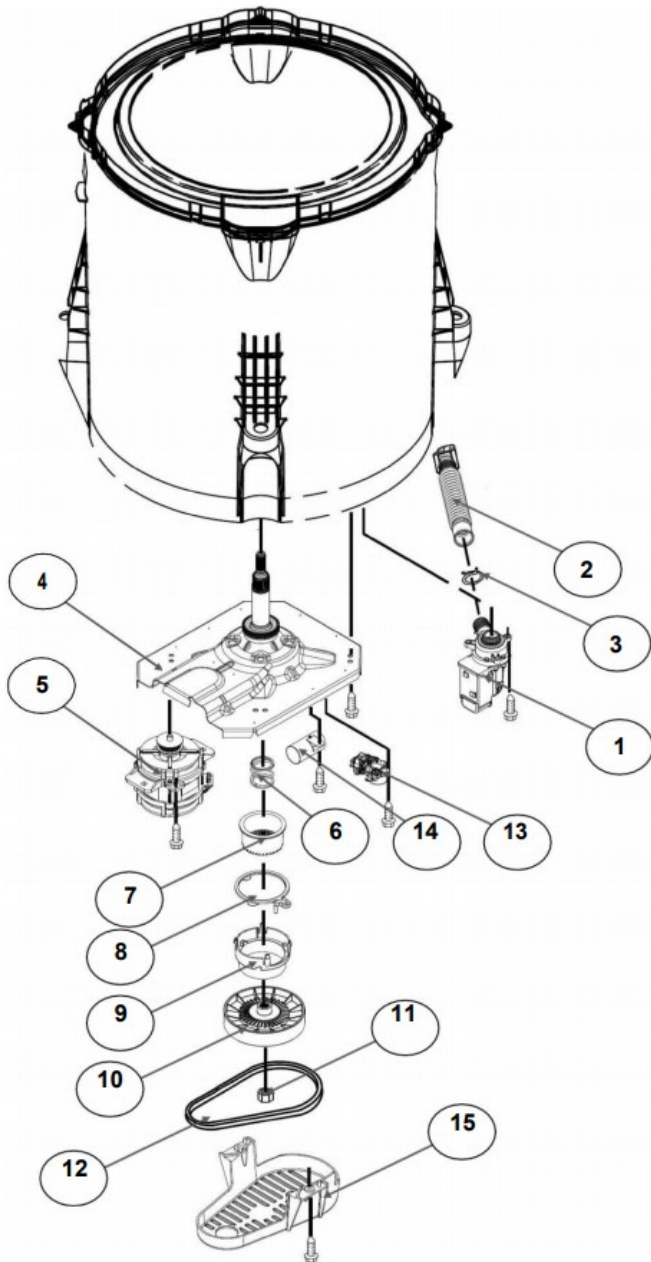

Lavadora Whirlpool 8MWTW1995EIO

Lavadora Whirlpool 8MWTW1995EIO

No. Ilus.	DESCRIPCIÓN	No. de Parte
1	Panel Superior	W10785696
2	Tapa (incluye Gancho)	W10522508
3	Válvula de Llenado	W10530084
4	Cubierta trasera, Panel	W10515818
5	Gancho Candado, Tapa	No Serviciable
6	Candado, Tapa	W10707441
7	Soporte, Cubierta	W10515799
8	Dispensador	W10783277
9	Canal, Trasero	W10515817
10	Gabinete	
11	Cubierta, Gabinete	
12	Cable Tomacorriente	W10741055
13	Pata Niveladora	WPW10556332
14	Escudete	W10515815
15	Arnés, Candado Puerta	W10715340
16	Soporte, Dispensador	W10782852

No.Ilus.	DESCRIPCIÓN	No. de Parte
1	Perilla, Timer	W10777242
2	Perilla, Encoder	W10766132
3	Fascia, Panel	W10787852
4	Encoder, 4 pos	W10414398
5	Encoder, 2 pos	W10414381
6	Tarjeta Control	W10747307
7	Switch Nivelador	W10531662
8	Arnés	W10715337

Lavadora Whirlpool 8MWTW1995EIO

Lavadora Whirlpool 8MWTW1995EIO

No. Ilus.	DESCRIPCIÓN	No. de Parte
1	Leva doble accion	8537433
2	Agitador	W10715787
3	Agitador	WP3946996
4	Agitador Base	W10715783
5	Tapa Agitador Triple Accion	W10804233
6	Aro, Cesta	W10821259
7	Canasta, Ensamble	W10794470
8	Tina	W10532537
9	Sello, Tina	W10324647
10	Filtro, Bomba de Drenado	WPW10215093
11	Suspensión, Tina	W10748952
12	Rueda, Suspensión	W10583768
13	Arnés Inferior	W10715339
14	Manguera, Switch de Presión	WP353244
15	Abrazadera	8317496
16	Atadura Cable	No Servicial

Lavadora Whirlpool 8MWTW1995E10

Lavadora Whirlpool 8MWTW1995EIO

No. Ilus.	DESCRIPCIÓN	No. de Parte
1	Bomba de Drenado, Ensamble	W10465543
2	Manguera, Bomba de Drenado	W10899966
3	Abrazadera	WP285655
4	Transmisión, Ensamble	W10715767
5	Motor	W10677715
6	Resorte, Splutch	W10721967
7	Deslizador, Splutch	W10239971
8	Anillo de Leva, Splutch	W10006353
9	Leva, Splutch	W10006354
10	Polea	W10721967
11	Tuerca, Polea	W10604214
12	Banda, Motor	W10006384
13	Actuador	W10597177
14	Capacitor, Motor	W10625045
15	Cubierta, Motor	W10550173