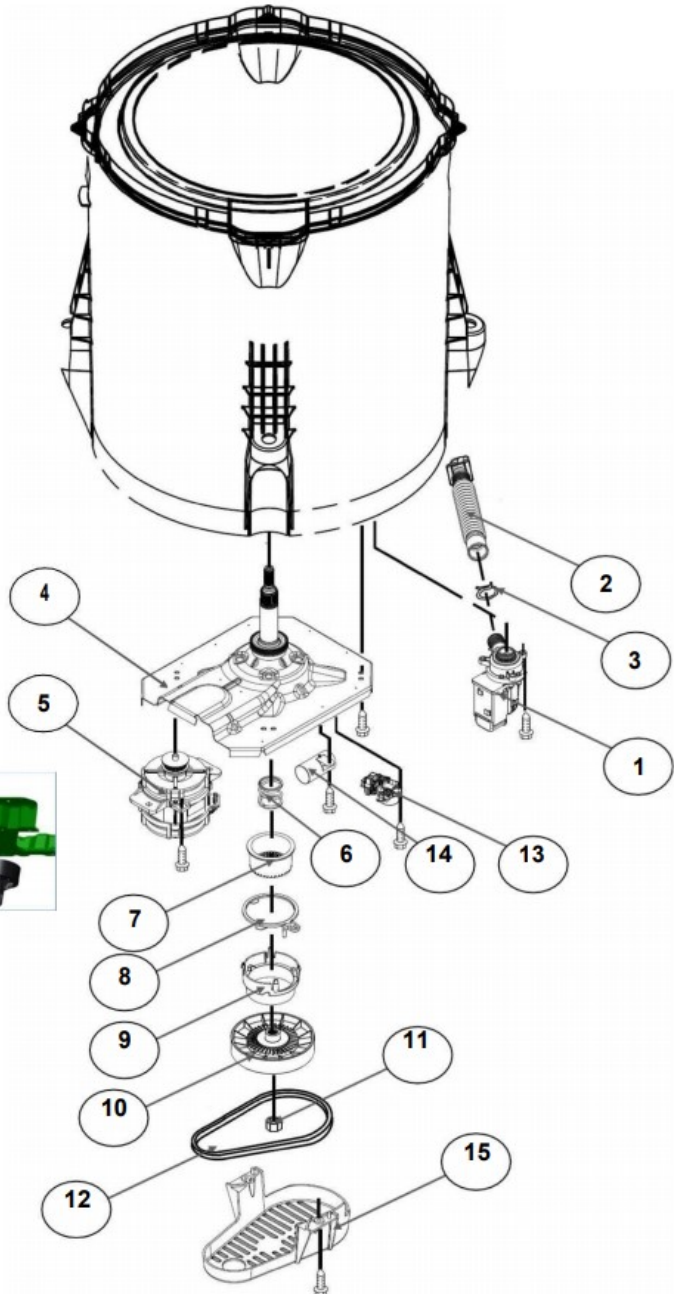

No. Ilus.	DESCRIPCIÓN	No. de Parte
1	Perilla, Timer	W10777242
2	Perilla, Encoder	W10766132
3	Fascia, Panel	W10787852
4	Encoder, 4 pos	W10414398
5	Encoder, 2 pos	W10414381
6	Tarjeta Control	W10747307
7	Switch Nivelador	W10531662
8	Arnés	W10715337

Lavadora Whirlpool 8MWTW1995E1

Lavadora Whirlpool 8MWTW1995E1

No. Ilus.	DESCRIPCIÓN	No. de Parte
1	Leva doble accion	8537433
2	Agitador	W10715787
3	Agitador	WP3946996
4	Agitador Base	W10715783
5	Tapa Agitador Triple Accion	W10804233
6	Aro, Cesta	W10821259
7	Canasta, Ensamble	W10794470
8	Tina	W10532537
9	Sello, Tina	W10324647
10	Filtro, Bomba de Drenado	WPW10215093
11	Suspensión, Tina	W10748952
12	Rueda, Suspensión	W10583768
13	Arnés Inferior	W10715339
14	Manguera, Switch de Presión	WP353244
15	Abrazadera	8317496
16	Atadura Cable	No Servicial

Distribuidor Autorizado

SurteRápido.com

Venta de Refacciones
Electrodomesticas

Lavadora Whirlpool 8MWTW1995E1

Lavadora Whirlpool 8MWTW1995E1

No. Ilus.	DESCRIPCIÓN	No. de Parte
1	Bomba de Drenado, Ensemble	W10465543
2	Manguera, Bomba de Drenado	W10899966
3	Abrazadera	WP285655
4	Transmisión, Ensemble	W10628823
	Transmisión con Rin o Speed sensor	W10715767
5	Motor	W10677715
6	Resorte, Splutch	W10721967
7	Deslizador, Splutch	W10239971
8	Anillo de Leva, Splutch	W10006353
9	Leva, Splutch	W10006354
10	Polea	W10721967
11	Tuerca, Polea	W10604214
12	Banda, Motor	W10006384
13	Actuador	W10597177
14	Capacitor, Motor	W10625045
15	Cubierta, Motor	W10550173