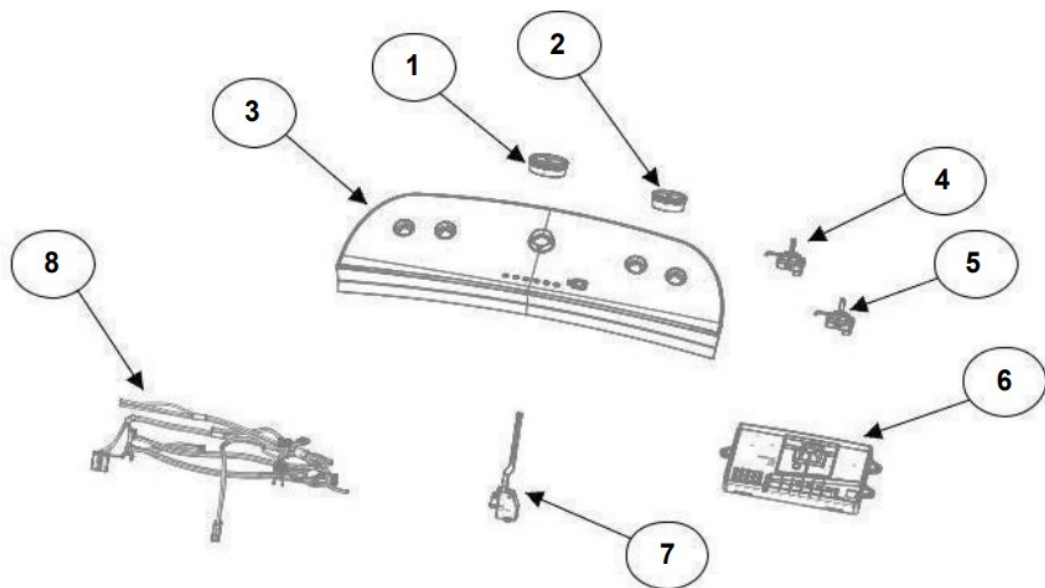

PARTE SUPERIOR & GABINETE

Modelo: 8MWTW1995E1
 Color: Blanco Capacidad: 19 kg.

Lavadora Whirlpool 8MWTW1995E1

No. Ilus.	DESCRIPCIÓN	No. de Parte
1	Panel Superior	W10905578
2	Tapa (incluye Gancho)	W10522508
3	Válvula de Llenado	W10894041
4	Cubierta trasera, Panel	W10515818
5	Gancho Candado, Tapa	No Serviciable
6	Candado, Tapa	W10707441
7	Soporte, Cubierta	W10515799
8	Dispensador	W10783277
9	Canal, Trasero	W10515817
10	Gabinete	
11	Cubierta, Gabinete	
12	Cable Tomacorriente	W10741055
13	Pata Niveladora	WPW10556332
14	Escudete	W10515815
15	Arnés, Candado Puerta	W10715340
16	Soporte, Dispensador	W10782852

No. Ilus.	DESCRIPCIÓN	No. de Parte
1	Perilla, Timer	W10777242
2	Perilla, Encoder	W10766132
3	Fascia, Panel	W10787852
4	Encoder, 4 pos	W10414398
5	Encoder, 2 pos	W10414381
6	Tarjeta Control	W10747307
7	Switch Nivelador	W10531662
8	Arnés	W10715337

Lavadora Whirlpool 8MWTW1995E1

Lavadora Whirlpool 8MWTW1995E1

No. Ilus.	DESCRIPCIÓN	No. de Parte
1	Leva doble accion	8537433
2	Agitador	W10715787
3	Agitador	WP3946996
4	Agitador Base	W10715783
5	Tapa Agitador Triple Accion	W10804233
6	Aro, Cesta	W10821259
7	Canasta, Ensamble	W10794470
8	Tina	W10532537
9	Sello, Tina	W10324647
10	Filtro, Bomba de Drenado	WPW10215093
11	Suspensión, Tina	W10748952
12	Rueda, Suspensión	W10583768
13	Arnés Inferior	W10715339
14	Manguera, Switch de Presión	WP353244
15	Abrazadera	8317496
16	Atadura Cable	No Servicial