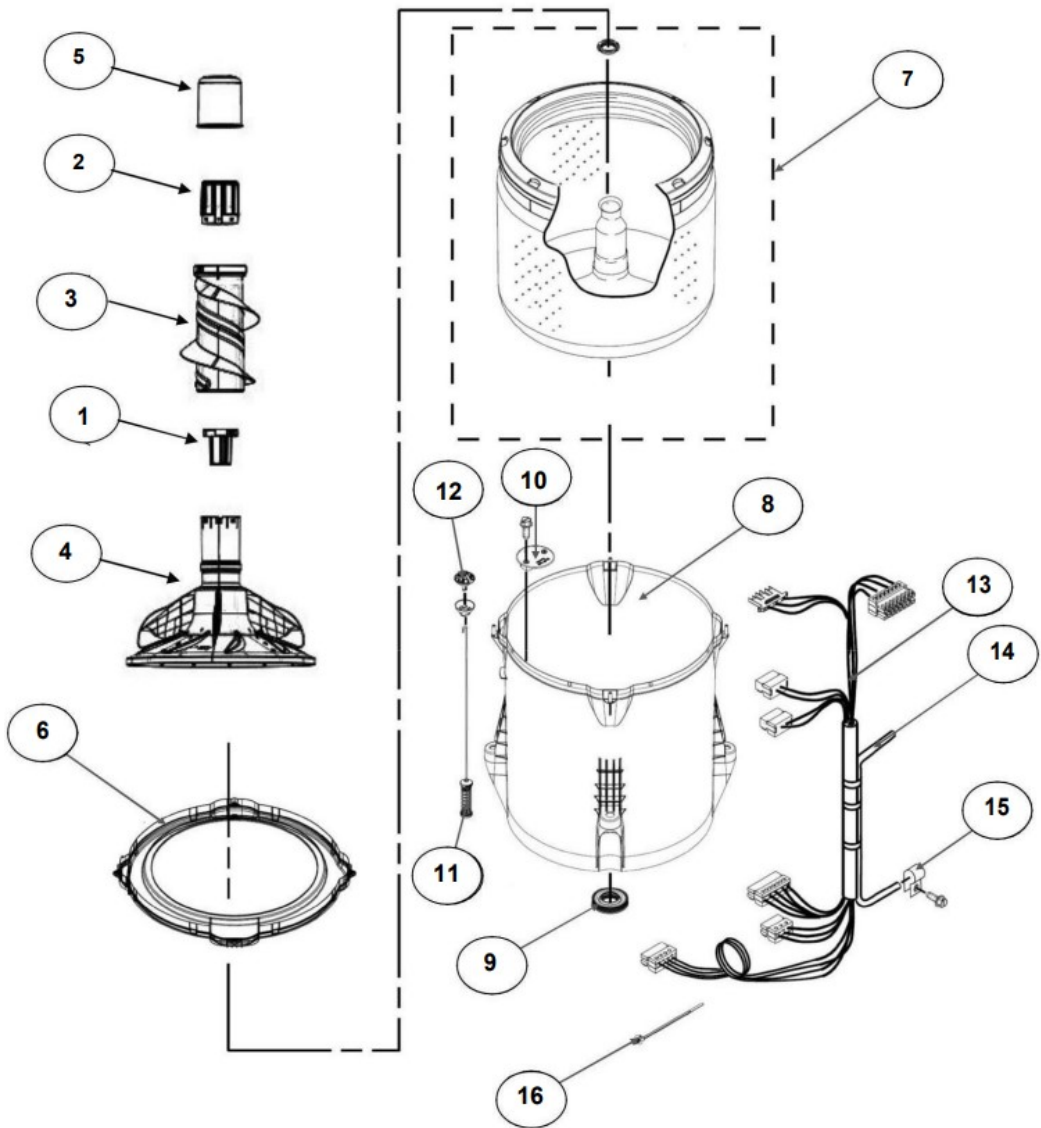

PARTE SUPERIOR & GABINETE

Modelo: 8MWTW1995E1
 Color: Blanco Capacidad: 19 kg.

Lavadora Whirlpool 8MWTW1995E1

No. Ilus.	DESCRIPCIÓN	No. de Parte
1	Panel Superior	W10905578
2	Tapa (incluye Gancho)	W10522508
3	Válvula de Llenado	W10894041
4	Cubierta trasera, Panel	W10515818
5	Gancho Candado, Tapa	No Serviciable
6	Candado, Tapa	W10707441
7	Soporte, Cubierta	W10515799
8	Dispensador	W10783277
9	Canal, Trasero	W10515817
10	Gabinete	
11	Cubierta, Gabinete	
12	Cable Tomacorriente	W10741055
13	Pata Niveladora	WPW10556332
14	Escudete	W10515815
15	Arnés, Candado Puerta	W10715340
16	Soporte, Dispensador	W10782852

No. Ilus.	DESCRIPCIÓN	No. de Parte
1	Perilla, Timer	W10777242
2	Perilla, Encoder	W10766132
3	Fascia, Panel	W10787852
4	Encoder, 4 pos	W10414398
5	Encoder, 2 pos	W10414381
6	Tarjeta Control	W10747307
7	Switch Nivelador	W10531662
8	Arnés	W10715337

Lavadora Whirlpool 8MWTW1995E1

Lavadora Whirlpool 8MWTW1995E1

No. Ilus.	DESCRIPCIÓN	No. de Parte
1	Leva doble accion	8537433
2	Agitador	W10715787
3	Agitador	WP3946996
4	Agitador Base	W10715783
5	Tapa Agitador Triple Accion	W10804233
6	Aro, Cesta	W10821259
7	Canasta, Ensamble	W10794470
8	Tina	W10532537
9	Sello, Tina	W10324647
10	Filtro, Bomba de Drenado	WPW10215093
11	Suspensión, Tina	W10748952
12	Rueda, Suspensión	W10583768
13	Arnés Inferior	W10715339
14	Manguera, Switch de Presión	WP353244
15	Abrazadera	8317496
16	Atadura Cable	No Servicial