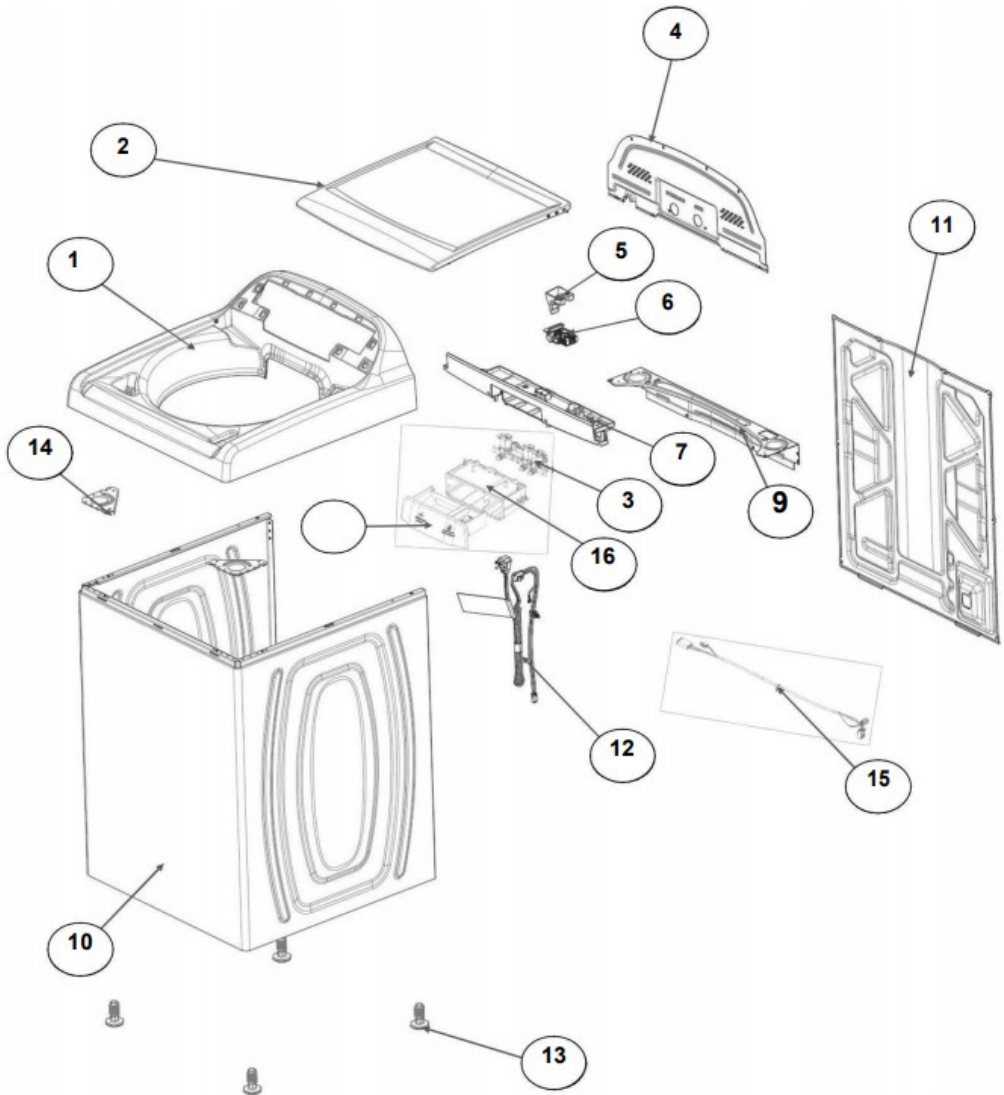

PARTE SUPERIOR & GABINETE

Modelo: 8MWTW1995E1
 Color: Blanco Capacidad: 19 kg.

Lavadora Whirlpool 8MWTW1995E1

No. Ilus.	DESCRIPCIÓN	No. de Parte
1	Panel Superior	W10905578
2	Tapa (incluye Gancho)	W10522508
3	Válvula de Llenado	W10894041
4	Cubierta trasera, Panel	W10515818
5	Gancho Candado, Tapa	No Serviciable
6	Candado, Tapa	W10707441
7	Soporte, Cubierta	W10515799
8	Dispensador	W10783277
9	Canal, Trasero	W10515817
10	Gabinete	
11	Cubierta, Gabinete	
12	Cable Tomacorriente	W10741055
13	Pata Niveladora	WPW10556332
14	Escudete	W10515815
15	Arnés, Candado Puerta	W10715340
16	Soporte, Dispensador	W10782852

No. Ilus.	DESCRIPCIÓN	No. de Parte
1	Perilla, Timer	W10777242
2	Perilla, Encoder	W10766132
3	Fascia, Panel	W10787852
4	Encoder, 4 pos	W10414398
5	Encoder, 2 pos	W10414381
6	Tarjeta Control	W10747307
7	Switch Nivelador	W10531662
8	Arnés	W10715337

Lavadora Whirlpool 8MWTW1995E1

Lavadora Whirlpool 8MWTW1995E1

No. Ilus.	DESCRIPCIÓN	No. de Parte
1	Leva doble accion	8537433
2	Agitador	W10715787
3	Agitador	WP3946996
4	Agitador Base	W10715783
5	Tapa Agitador Triple Accion	W10804233
6	Aro, Cesta	W10821259
7	Canasta, Ensamble	W10794470
8	Tina	W10532537
9	Sello, Tina	W10324647
10	Filtro, Bomba de Drenado	WPW10215093
11	Suspensión, Tina	W10748952
12	Rueda, Suspensión	W10583768
13	Arnés Inferior	W10715339
14	Manguera, Switch de Presión	WP353244
15	Abrazadera	8317496
16	Atadura Cable	No Servicial