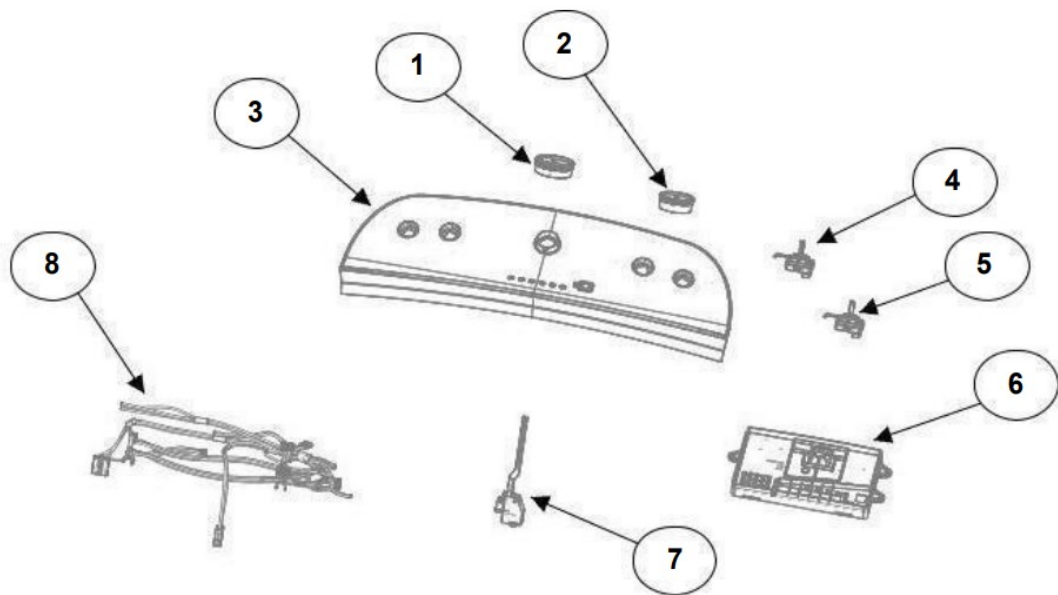

Lavadora Whirlpool 8MWTW1995E12

Lavadora Whirlpool 8MWTW1995E12

No. Ilus.	DESCRIPCIÓN	No. de Parte
1	Panel Superior	W11117932
2	Tapa (incluye Gancho)	W10522508
3	Válvula de Llenado	W10894041
4	Cubierta trasera, Panel	W10515818
5	Gancho Candado, Tapa	No Serviciable
6	Candado, Tapa	W10707441
7	Soporte, Cubierta	W10515799
8	Dispensador	W10783277
9	Canal, Trasero	W10515817
10	Gabinete	No Serviciable
11	Cubierta, Gabinete	No Serviciable
12	Cable Tomacorriente	W11099722
13	Pata Niveladora	W11213957
14	Escudete	W10515815
15	Arnés, Candado Puerta	W10715340
16	Soporte, Dispensador	W10782852

No.Ilus.	DESCRIPCIÓN	No. de Parte
1	Perilla, Timer	W10777242
2	Perilla, Encoder	W10766132
3	Fascia, Panel	W10787852
4	Encoder, 4 pos	W10414398
5	Encoder, 2 pos	W10414381
6	Tarjeta Control	W11179251
7	Switch Nivelador	W11025892
8	Arnés	W10715337

Lavadora Whirlpool 8MWTW1995E12

Lavadora Whirlpool 8MWTW1995EI2

No. Ilus.	DESCRIPCIÓN	No. de Parte
1	Leva doble accion	8537433
2	Agitador	W10715787
3	Agitador	W11182552
4	Agitador Base	W10715783
5	Tapa Agitador Triple Accion	W10804233
6	Aro, Cesta	W10821259
7	Canasta, Ensamble	W10794470
8	Tina	W10532537
9	Sello, Tina	W10324647
10	Filtro, Bomba de Drenado	WPW10215093
11	Suspensión, Tina	W10821948
12	Rueda, Suspensión	W10583768
13	Arnés Inferior	W11108778
14	Manguera, Switch de Presión	WP353244
15	Abrazadera	8317496
16	Atadura Cable	No Servicial

Lavadora Whirlpool 8MWTW1995EI2

No. Ilus.	DESCRIPCIÓN	No. de Parte
1	Bomba de Drenado, Ensamble	W10465543
2	Manguera, Bomba de Drenado	WPW10465543
3	Abrazadera	WP285655
4	Transmisión, Ensamble	W10715767
5	Motor	W10677715
6	Resorte, Splutch	W10818965
7	Deslizador, Splutch	W10239971
8	Anillo de Leva, Splutch	W10006353
9	Leva, Splutch	W10006354
10	Polea	W10721967
11	Tuerca, Polea	W10604214
12	Banda, Motor	W10808317
13	Actuador	W10815026
14	Capacitor, Motor	W10866249
15	Cubierta, Motor	W10550173