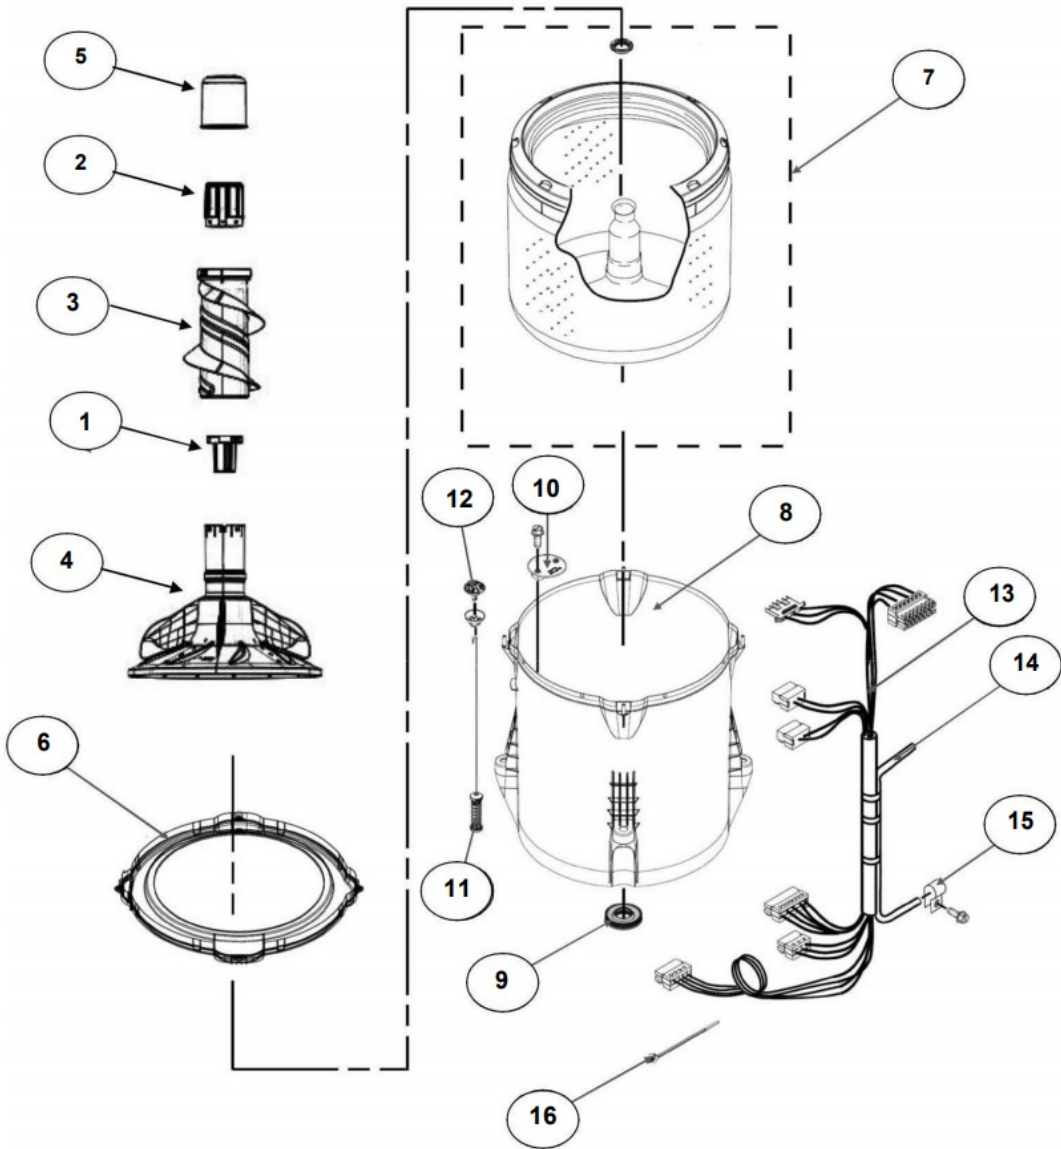

Lavadora Whirlpool 8MWTW1995E12

Lavadora Whirlpool 8MWTW1995E12

No. Ilus.	DESCRIPCIÓN	No. de Parte
1	Panel Superior	W11117932
2	Tapa (incluye Gancho)	W10522508
3	Válvula de Llenado	W10894041
4	Cubierta trasera, Panel	W10515818
5	Gancho Candado, Tapa	No Serviciable
6	Candado, Tapa	W10707441
7	Soporte, Cubierta	W10515799
8	Dispensador	W10783277
9	Canal, Trasero	W10515817
10	Gabinete	No Serviciable
11	Cubierta, Gabinete	No Serviciable
12	Cable Tomacorriente	W11099722
13	Pata Niveladora	W11213957
14	Escudete	W10515815
15	Arnés, Candado Puerta	W10715340
16	Soporte, Dispensador	W10782852

No.Ilus.	DESCRIPCIÓN	No. de Parte
1	Perilla, Timer	W10777242
2	Perilla, Encoder	W10766132
3	Fascia, Panel	W10787852
4	Encoder, 4 pos	W10414398
5	Encoder, 2 pos	W10414381
6	Tarjeta Control	W11179251
7	Switch Nivelador	W11025892
8	Arnés	W10715337

Lavadora Whirlpool 8MWTW1995E12

Lavadora Whirlpool 8MWTW1995EI2

No. Ilus.	DESCRIPCIÓN	No. de Parte
1	Leva doble accion	8537433
2	Agitador	W10715787
3	Agitador	W11182552
4	Agitador Base	W10715783
5	Tapa Agitador Triple Accion	W10804233
6	Aro, Cesta	W10821259
7	Canasta, Ensamble	W10794470
8	Tina	W10532537
9	Sello, Tina	W10324647
10	Filtro, Bomba de Drenado	WPW10215093
11	Suspensión, Tina	W10821948
12	Rueda, Suspensión	W10583768
13	Arnés Inferior	W11108778
14	Manguera, Switch de Presión	WP353244
15	Abrazadera	8317496
16	Atadura Cable	No Servicial

Lavadora Whirlpool 8MWTW1995EI2

No. Ilus.	DESCRIPCIÓN	No. de Parte
1	Bomba de Drenado, Ensamble	W10465543
2	Manguera, Bomba de Drenado	WPW10465543
3	Abrazadera	WP285655
4	Transmisión, Ensamble	W10715767
5	Motor	W10677715
6	Resorte, Splutch	W10818965
7	Deslizador, Splutch	W10239971
8	Anillo de Leva, Splutch	W10006353
9	Leva, Splutch	W10006354
10	Polea	W10721967
11	Tuerca, Polea	W10604214
12	Banda, Motor	W10808317
13	Actuador	W10815026
14	Capacitor, Motor	W10866249
15	Cubierta, Motor	W10550173