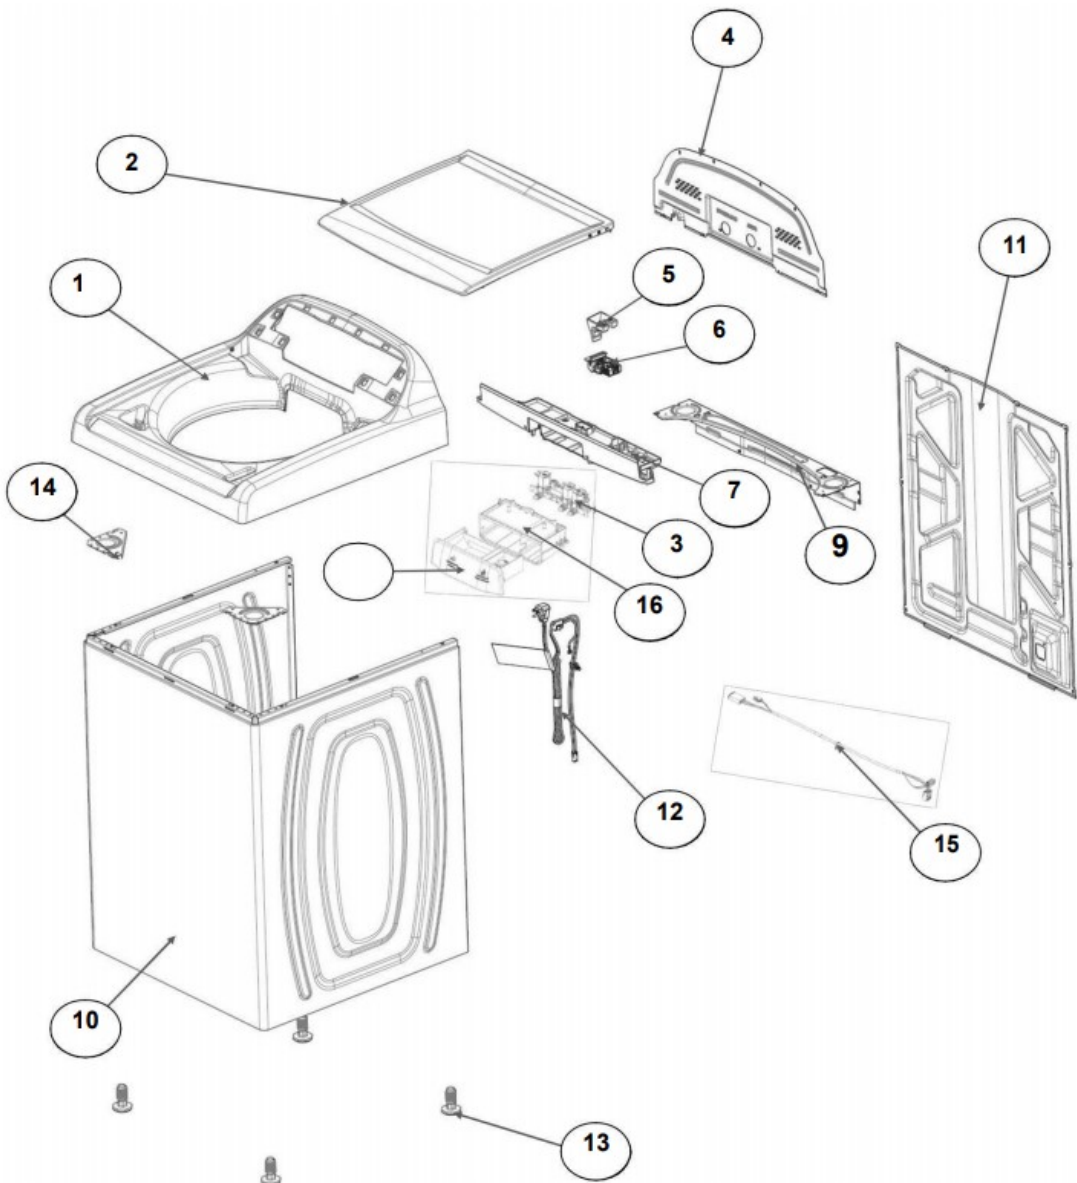

Lavadora Whirlpool 8MWTW1995E12

Lavadora Whirlpool 8MWTW1995E12

No. Ilus.	DESCRIPCIÓN	No. de Parte
1	Panel Superior	W11117932
2	Tapa (incluye Gancho)	W10522508
3	Válvula de Llenado	W10894041
4	Cubierta trasera, Panel	W10515818
5	Gancho Candado, Tapa	No Serviciable
6	Candado, Tapa	W10707441
7	Soporte, Cubierta	W10515799
8	Dispensador	W10783277
9	Canal, Trasero	W10515817
10	Gabinete	No Serviciable
11	Cubierta, Gabinete	No Serviciable
12	Cable Tomacorriente	W11099722
13	Pata Niveladora	W11213957
14	Escudete	W10515815
15	Arnés, Candado Puerta	W10715340
16	Soporte, Dispensador	W10782852

No.Ilus.	DESCRIPCIÓN	No. de Parte
1	Perilla, Timer	W10777242
2	Perilla, Encoder	W10766132
3	Fascia, Panel	W10787852
4	Encoder, 4 pos	W10414398
5	Encoder, 2 pos	W10414381
6	Tarjeta Control	W11179251
7	Switch Nivelador	W11025892
8	Arnés	W10715337

Lavadora Whirlpool 8MWTW1995E12

Lavadora Whirlpool 8MWTW1995EI2

No. Ilus.	DESCRIPCIÓN	No. de Parte
1	Leva doble accion	8537433
2	Agitador	W10715787
3	Agitador	W11182552
4	Agitador Base	W10715783
5	Tapa Agitador Triple Accion	W10804233
6	Aro, Cesta	W10821259
7	Canasta, Ensamble	W10794470
8	Tina	W10532537
9	Sello, Tina	W10324647
10	Filtro, Bomba de Drenado	WPW10215093
11	Suspensión, Tina	W10821948
12	Rueda, Suspensión	W10583768
13	Arnés Inferior	W11108778
14	Manguera, Switch de Presión	WP353244
15	Abrazadera	8317496
16	Atadura Cable	No Servicial

Lavadora Whirlpool 8MWTW1995EI2

No. Ilus.	DESCRIPCIÓN	No. de Parte
1	Bomba de Drenado, Ensamble	W10465543
2	Manguera, Bomba de Drenado	WPW10465543
3	Abrazadera	WP285655
4	Transmisión, Ensamble	W10715767
5	Motor	W10677715
6	Resorte, Splutch	W10818965
7	Deslizador, Splutch	W10239971
8	Anillo de Leva, Splutch	W10006353
9	Leva, Splutch	W10006354
10	Polea	W10721967
11	Tuerca, Polea	W10604214
12	Banda, Motor	W10808317
13	Actuador	W10815026
14	Capacitor, Motor	W10866249
15	Cubierta, Motor	W10550173