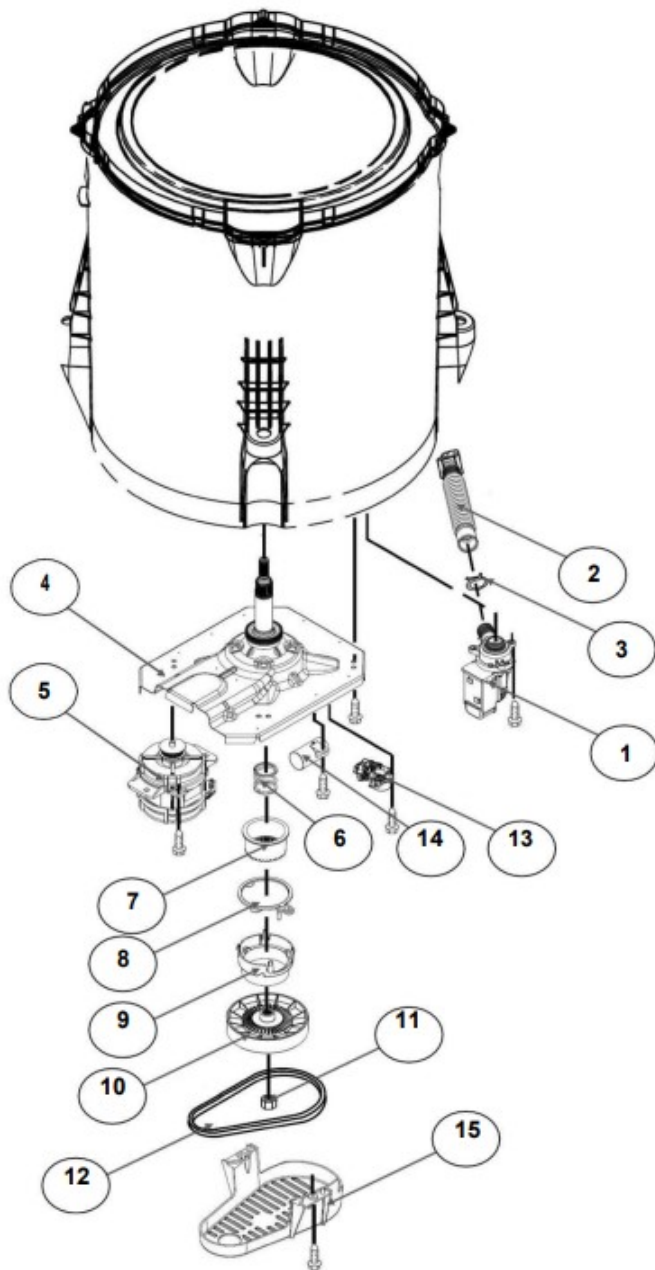

Lavadora Whirlpool 8MWTW1995E12

Lavadora Whirlpool 8MWTW1995E12

No. Ilus.	DESCRIPCIÓN	No. de Parte
1	Panel Superior	W11117932
2	Tapa (incluye Gancho)	W10522508
3	Válvula de Llenado	W10894041
4	Cubierta trasera, Panel	W10515818
5	Gancho Candado, Tapa	No Serviciable
6	Candado, Tapa	W10707441
7	Soporte, Cubierta	W10515799
8	Dispensador	W10783277
9	Canal, Trasero	W10515817
10	Gabinete	No Serviciable
11	Cubierta, Gabinete	No Serviciable
12	Cable Tomacorriente	W11099722
13	Pata Niveladora	W11213957
14	Escudete	W10515815
15	Arnés, Candado Puerta	W10715340
16	Soporte, Dispensador	W10782852

No.Ilus.	DESCRIPCIÓN	No. de Parte
1	Perilla, Timer	W10777242
2	Perilla, Encoder	W10766132
3	Fascia, Panel	W10787852
4	Encoder, 4 pos	W10414398
5	Encoder, 2 pos	W10414381
6	Tarjeta Control	W11179251
7	Switch Nivelador	W11025892
8	Arnés	W10715337

Lavadora Whirlpool 8MWTW1995E12

Lavadora Whirlpool 8MWTW1995EI2

No. Ilus.	DESCRIPCIÓN	No. de Parte
1	Leva doble accion	8537433
2	Agitador	W10715787
3	Agitador	W11182552
4	Agitador Base	W10715783
5	Tapa Agitador Triple Accion	W10804233
6	Aro, Cesta	W10821259
7	Canasta, Ensamble	W10794470
8	Tina	W10532537
9	Sello, Tina	W10324647
10	Filtro, Bomba de Drenado	WPW10215093
11	Suspensión, Tina	W10821948
12	Rueda, Suspensión	W10583768
13	Arnés Inferior	W11108778
14	Manguera, Switch de Presión	WP353244
15	Abrazadera	8317496
16	Atadura Cable	No Servicial

Lavadora Whirlpool 8MWTW1995EI2

No. Ilus.	DESCRIPCIÓN	No. de Parte
1	Bomba de Drenado, Ensamble	W10465543
2	Manguera, Bomba de Drenado	WPW10465543
3	Abrazadera	WP285655
4	Transmisión, Ensamble	W10715767
5	Motor	W10677715
6	Resorte, Splutch	W10818965
7	Deslizador, Splutch	W10239971
8	Anillo de Leva, Splutch	W10006353
9	Leva, Splutch	W10006354
10	Polea	W10721967
11	Tuerca, Polea	W10604214
12	Banda, Motor	W10808317
13	Actuador	W10815026
14	Capacitor, Motor	W10866249
15	Cubierta, Motor	W10550173