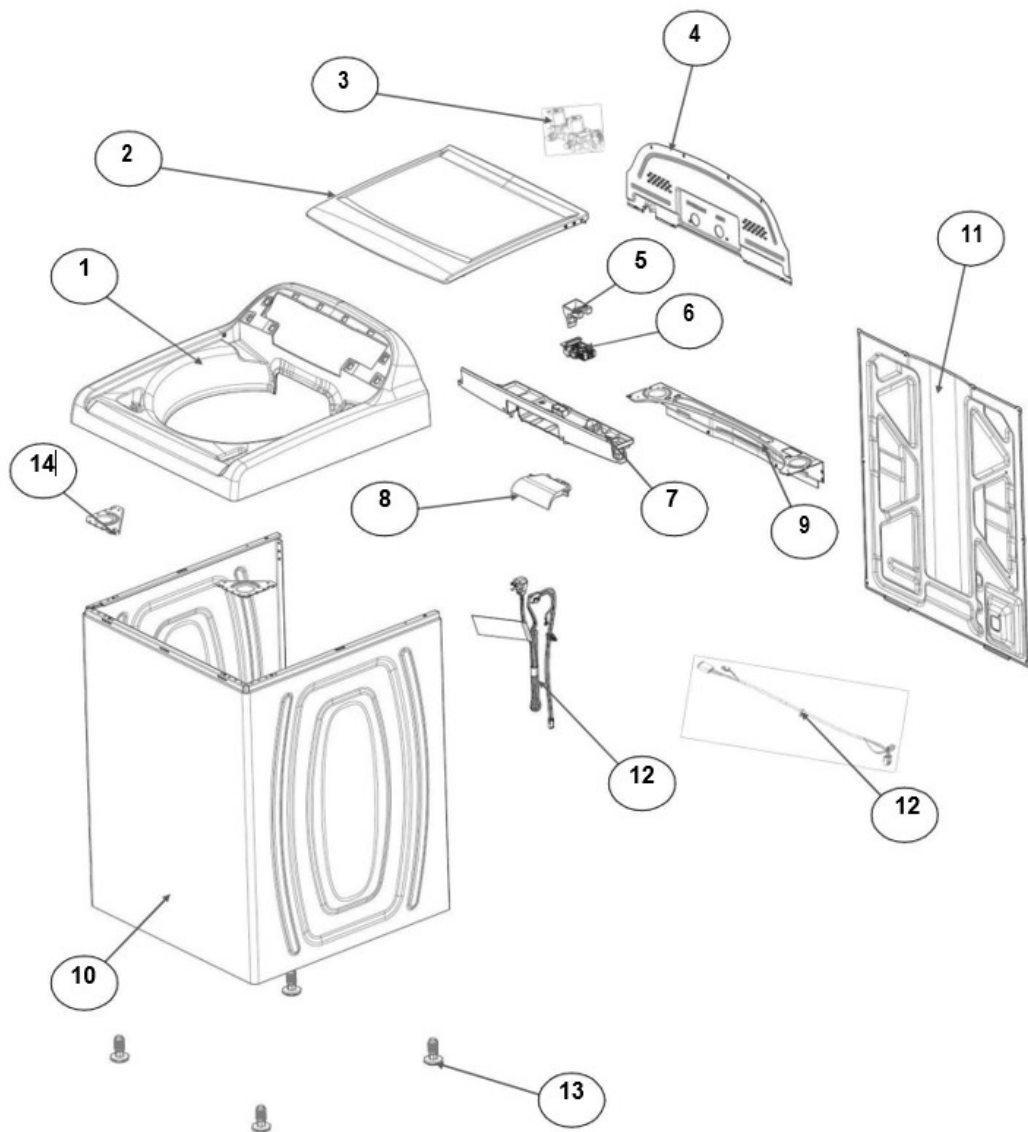

Distribuidor Autorizado

SurteRápido.com

Venta de Refacciones
Electrodomesticas

Lavadora Whirlpool 8MWTW1999E10

Distribuidor Autorizado

SurteRápido.com

Venta de Refacciones
Electrodomesticas

Lavadora Whirlpool 8MWTW1999EIO

No.Ilus.	DESCRIPCIÓN	Cant.	No. de Parte
1	Panel Superior	1	W10785696
2	Tapa	1	W10522508
3	Válvula de Llenado	1	W10530081
4	Cubierta trasera, Panel	1	W10587506
5	Gancho Candado, Tapa	1	W10666092
6	Candado, Tapa	1	W10707441
7	Soporte, Cubierta	1	W10515799
8	Distribuidor de Agua	1	W10774958
9	Canal, Trasero	1	W10515817
10	Gabinete		No Servicable
11	Cubierta, Gabinete		No Servicable
12	Cable Tomacorriente	1	W10741055
13	Pata Niveladora	4	WPW10556332
14	Escudete	2	W10515815