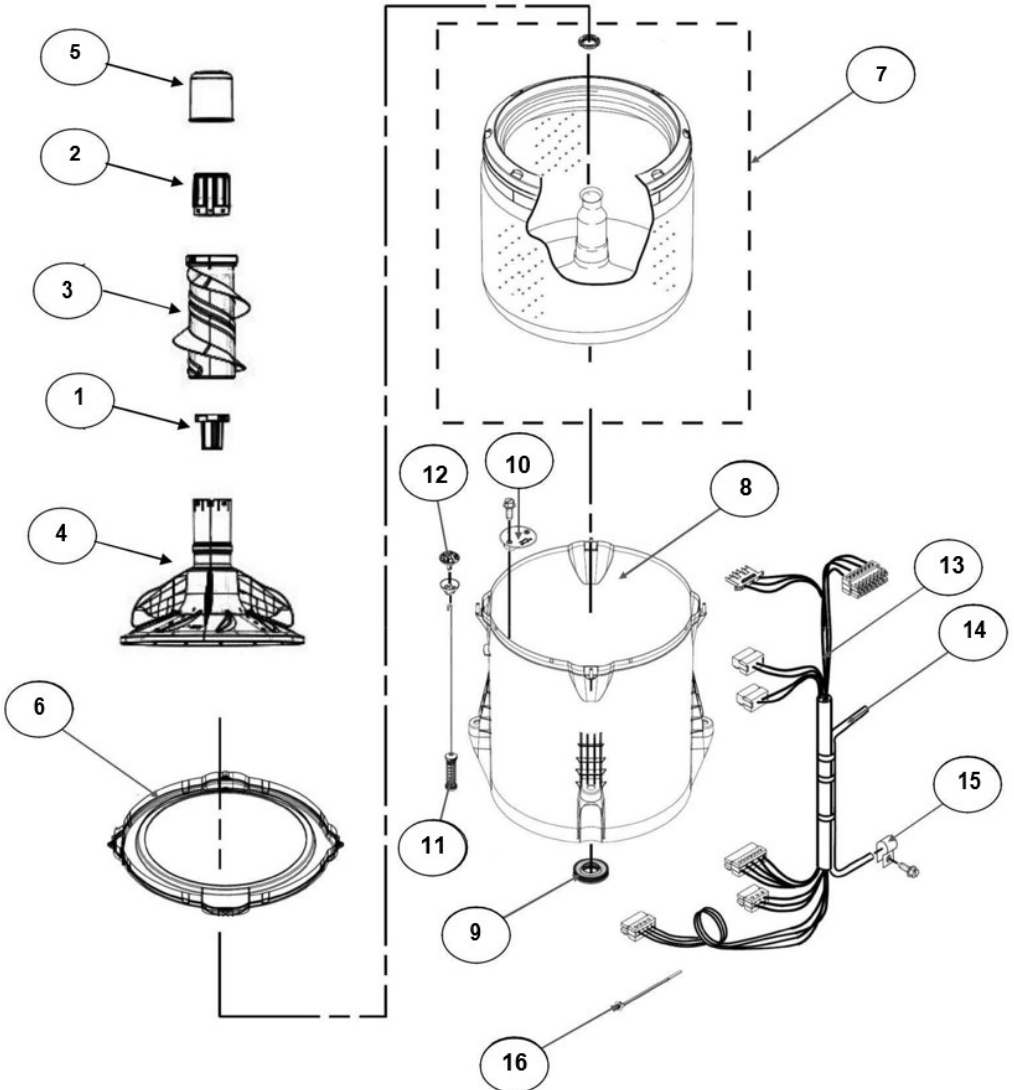

Distribuidor Autorizado

SurteRápido.com

Venta de Refacciones
Electrodomesticas

Lavadora Whirlpool 8MWTW1999E10

Distribuidor Autorizado

SurteRápido.com

Venta de Refacciones
Electrodomesticas

Lavadora Whirlpool 8MWTW1999EIO

No.Ilus.	DESCRIPCIÓN	Cant.	No. de Parte
1	Leva doble accion	1	W10782372
2	Agitador	1	W10715787
3	Agitador	1	WP3946996
4	Agitador base	1	W10715783
5	Dispensador de suavizante	1	W10860509
6	Aro, Cesta	1	W10821259
7	Canasta, Ensamble	1	W10794465
8	Tina	1	W10532537
9	Sello, Tina	1	W10324647
10	Filtro, Bomba de Drenado	1	WPW10215093
11	Suspensión, Tina	4	W10748952
12	Rueda, Suspensión	4	W10583768
13	Arnés Inferior 4 PINES	1	W10715338
	Arnes inferior 6 PINES		W10919335
14	Manguera, Switch de Presión	1	WP353244
15	Abrazadera	1	8317496
16	Atadura Cable	1	No Servicable