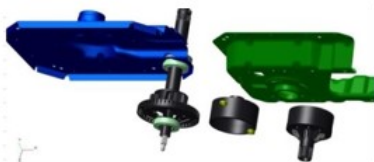

B) TRANSMISION CON SPEED WHEEL