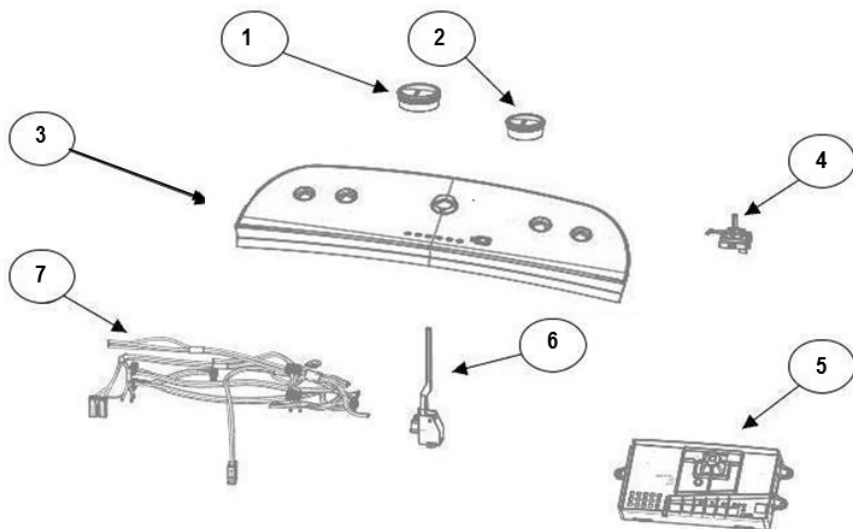

No.Ilus.	DESCRIPCIÓN	Cant.	No. de Parte
1	Panel Superior	1	W10785696
2	Tapa	1	W10522508
3	Válvula de Llenado	1	W10530081
4	Cubierta trasera, Panel	1	W10587506
5	Gancho Candado, Tapa	1	W10666092
6	Candado, Tapa	1	W10707441
7	Soporte, Cubierta	1	W10515799
8	Distribuidor de Agua	1	W10774958
9	Canal, Trasero	1	W10515817
10	Gabinete		No Servicable
11	Cubierta, Gabinete		No Servicable
12	Cable Tomacorriente	1	W10741055
13	Pata Niveladora	4	WPW10556332
14	Escudete	2	W10515815

Distribuidor Autorizado

SurteRápido.com

Venta de Refacciones
Electrodomesticas

Lavadora Whirlpool 8MWTW1999EIO

No. Ilus.	DESCRIPCIÓN	Cant.	No. de Parte
1	Perilla, Timer	1	W10777242
2	Perilla, Encoder	3	W10766132
3	Fascia, Panel	1	W10787852
4	Encoder, 4pos.	3	W10414398
5	Tarjeta Control	1	W10747303
6	Switch Nivelador	1	W10531662
7	Arnés	1	W10715327

No.Ilus.	DESCRIPCIÓN	Cant.	No. de Parte
1	Leva doble accion	1	W10782372
2	Agitador	1	W10715787
3	Agitador	1	WP3946996
4	Agitador base	1	W10715783
5	Dispensador de suavizante	1	W10860509
6	Aro, Cesta	1	W10821259
7	Canasta, Ensamble	1	W10794465
8	Tina	1	W10532537
9	Sello, Tina	1	W10324647
10	Filtro, Bomba de Drenado	1	WPW10215093
11	Suspensión, Tina	4	W10748952
12	Rueda, Suspensión	4	W10583768
13	Arnés Inferior 4 PINES	1	W10715338
	Arnes inferior 6 PINES		W10919335
14	Manguera, Switch de Presión	1	WP353244
15	Abrazadera	1	8317496
16	Atadura Cable	1	No Servicable