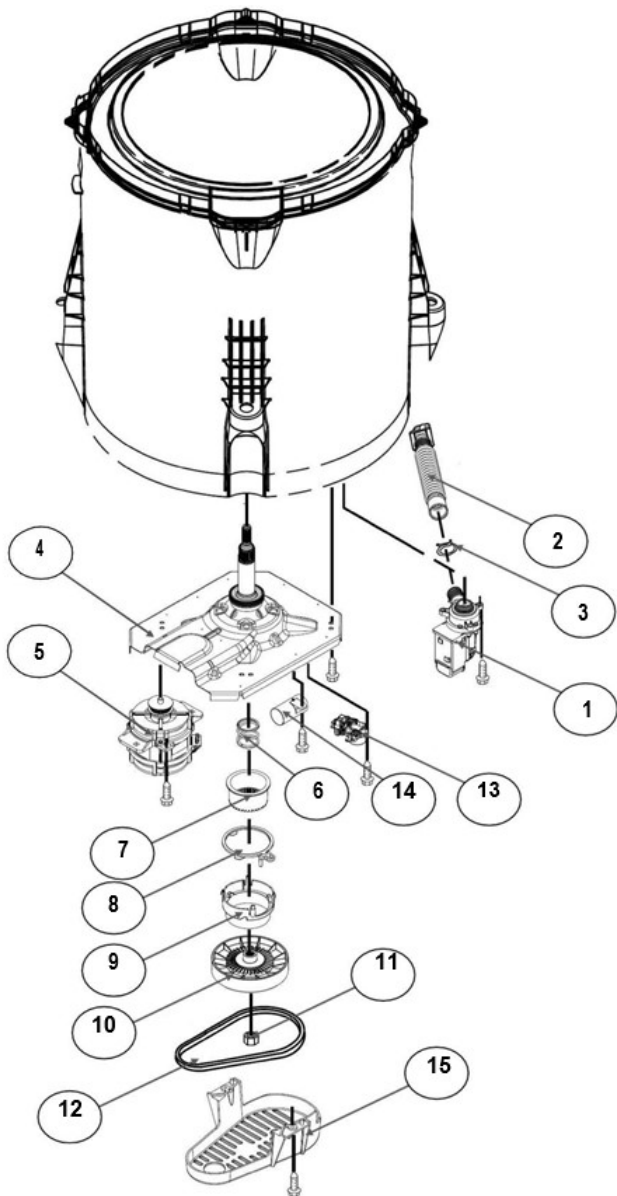

Distribuidor Autorizado

SurteRápido.com

Venta de Refacciones
Electrodomesticas

Lavadora Whirlpool 8MWTW1999E10

Distribuidor Autorizado

SurteRápido.com

Venta de Refacciones
Electrodomesticas

Lavadora Whirlpool 8MWTW1999EIO

No.Ilus.	DESCRIPCIÓN	Cant.	No. de Parte
1	Bomba de Drenado, Ensamble	1	W10465543
2	Manguera, Bomba de Drenado	1	W10899966
3	Abrazadera	1	8317496
4	Transmisión, Ensamble	1	W10628823
	B) TRANSMISION CON SPEED WHEEL		W10715767
5	Motor	1	W10677715
6	Resorte, Splutch	1	W10721967
7	Deslizador, Splutch	1	W10239971
8	Anillo de Leva, Splutch	1	W10006353
9	Leva, Splutch	1	W10006354
10	Polea	1	W10721967
11	Tuerca, Polea	1	W10604214
12	Banda, Motor	1	W10006384
13	Actuador 4 PINES	1	W10538766
	Actuador 6 PINES		W10815026
14	Capacitor, Motor	1	W10625045
15	Cubierta, Motor	1	W10550173